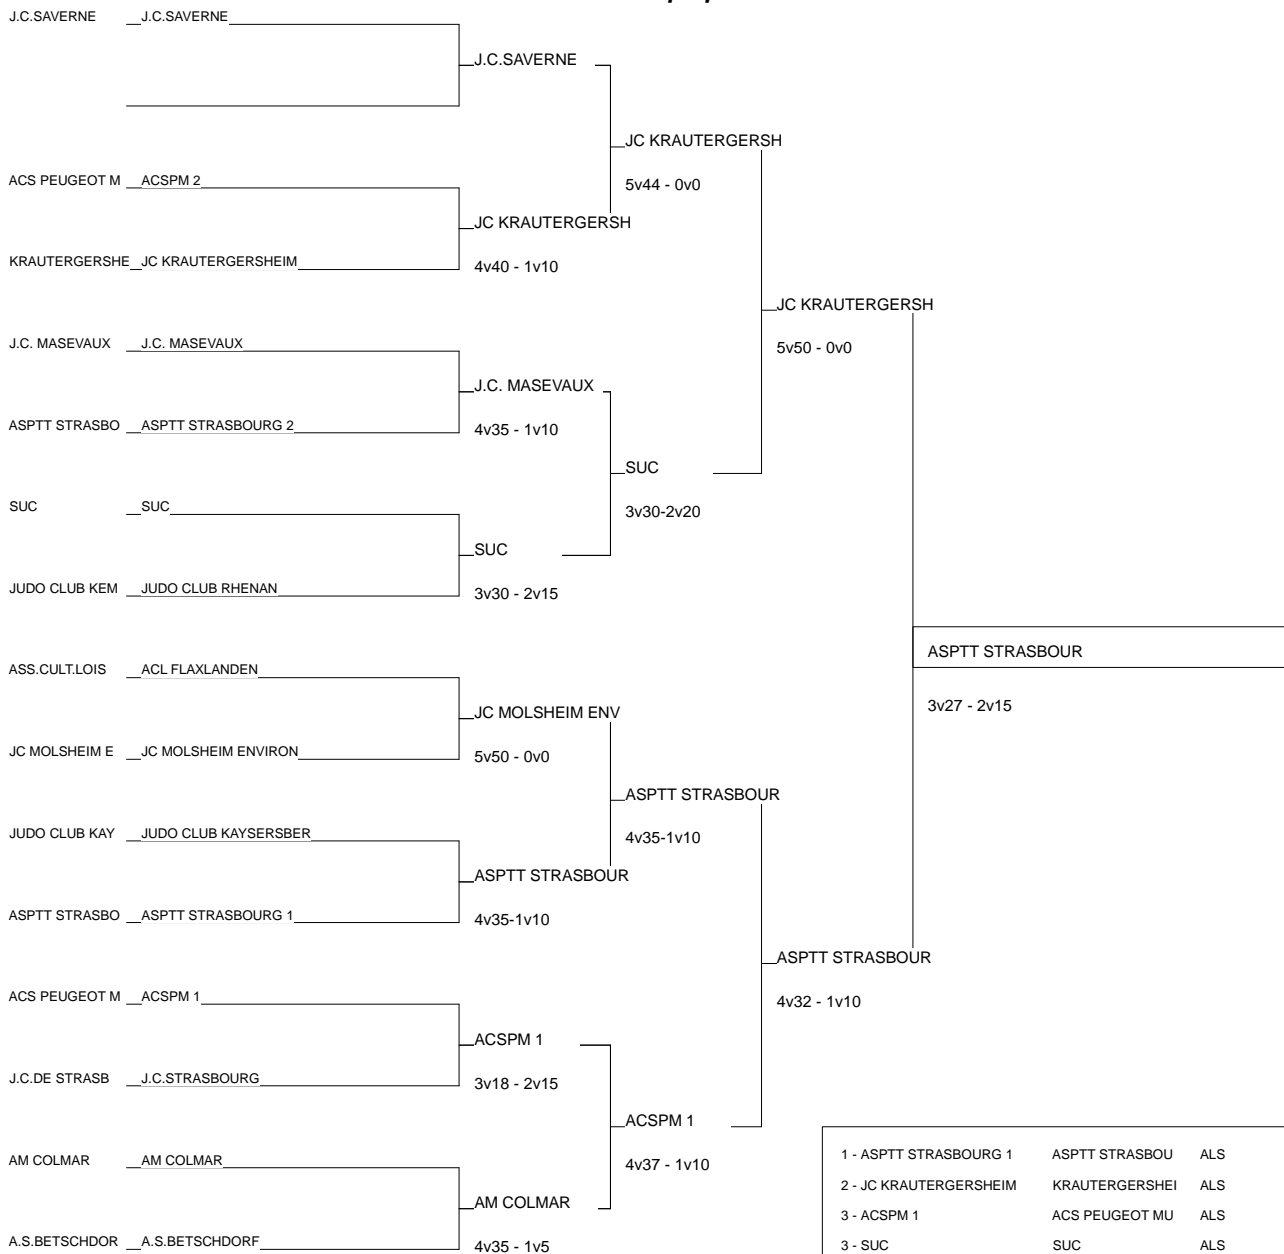

ALS EQP SEN 2D M

BOUXWILLER 13/01/2013

Nombre d'Equipes Hommes: 15

1 - ASPTT STRASBOUR G 1	ASPTT STRASBOU	ALS	67
2 - JC KRAUTERGERSHEIM	KRAUTERGERSHEI	ALS	67
3 - ACSPM 1	ACS PEUGEOT MU	ALS	68
3 - SUC	SUC	ALS	67
5 - J.C. MASEVAUX	J.C. MASEVAUX	ALS	68
5 - J.C.STRASBOUR G	J.C.DE STRASBO	ALS	67
7 - J.C.SAVERNE	J.C.SAVERNE	ALS	67
7 - JUDO CLUB KAYSERSBER	JUDO CLUB KAYS	ALS	68