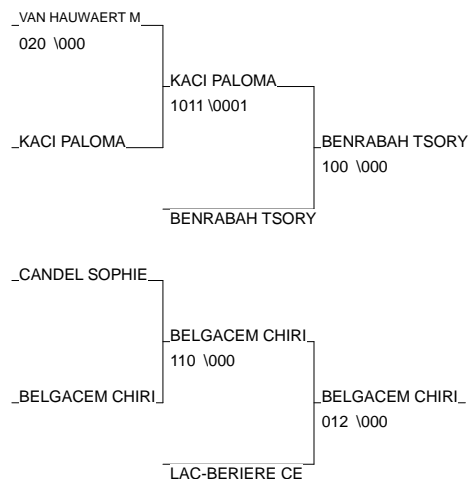

DEMI FINALE CAD

SAVERNE 20/01/2013

Cat. -57

Nb. Judokas : 10

1 - DEVITRY AGATHE	J.C. BAR SUR A	CHA	10
2 - GERARD MANON	J.C.SARREBOURG LOR		57
3 - LARCHE ELISA	Alliance Judo	LOR	88
3 - LUTHER LISA	SPORTING MARNACHA		52
5 - LOUIS ELISA	JC SPINCOURT	LOR	55
5 - AUBRY ANDREA	J.C Bruyères	LOR	88
7 - MASCARO FLORENCE	CLUB JUDO MUND ALS		67
7 - CLAIRE LAURIANA	DOJO DES JUMEA LOR		88

DEMI FINALE CAD

SAVERNE 20/01/2013

Cat. -63

Nb. Judokas : 12

1 - GUERRY MATHILDE	DOJO ALTKIRCH	ALS	68
2 - NIVY CRECY	JUDO CLUB WITT	ALS	68
3 - BENRABAH TSORYA	ACS PEUGEOT MU	ALS	68
3 - BELGACEM CHIRINE	A.J.C.SEREMANG	LOR	57
5 - KACI PALOMA	Judo3Frontiere	LOR	54
5 - LAC-BERIERE CECILE	METZ JUDO	LOR	57
7 - VAN HAUWAERT MAELL	J.C.VENDENHEIM	ALS	67
7 - CANDEL SOPHIE	A.M SCHWEIGHOU	ALS	67

DEMI FINALE CAD

SAVERNE 20/01/2013

Cat. -70

Nb. Judokas : 5

Poule n° 1

	68	05	BRAUN Margaux	JC KANO HUNINGU		0002	000	021	000	1/10	- (10 Pts)
CB	57	LOR	CHALLOIS EMMANU	METZ JUDO	102		110	100	101	4/40	- (0 Pts)
CM	67	ALS	SCHRENCK MALLAU	GRPE LOIS.ESPOI	101	0001		0111	000	2/17	- (7 Pts)
CM	57	LOR	MONTRouGE ELOIS	ASS.JUDO LOISIR	000	000	001		100	1/10	- (0 Pts)
CB	67	ALS	MEYER CHLOE	J.C.SAVERNE	101	000	100	000		2/20	- (0 Pts)