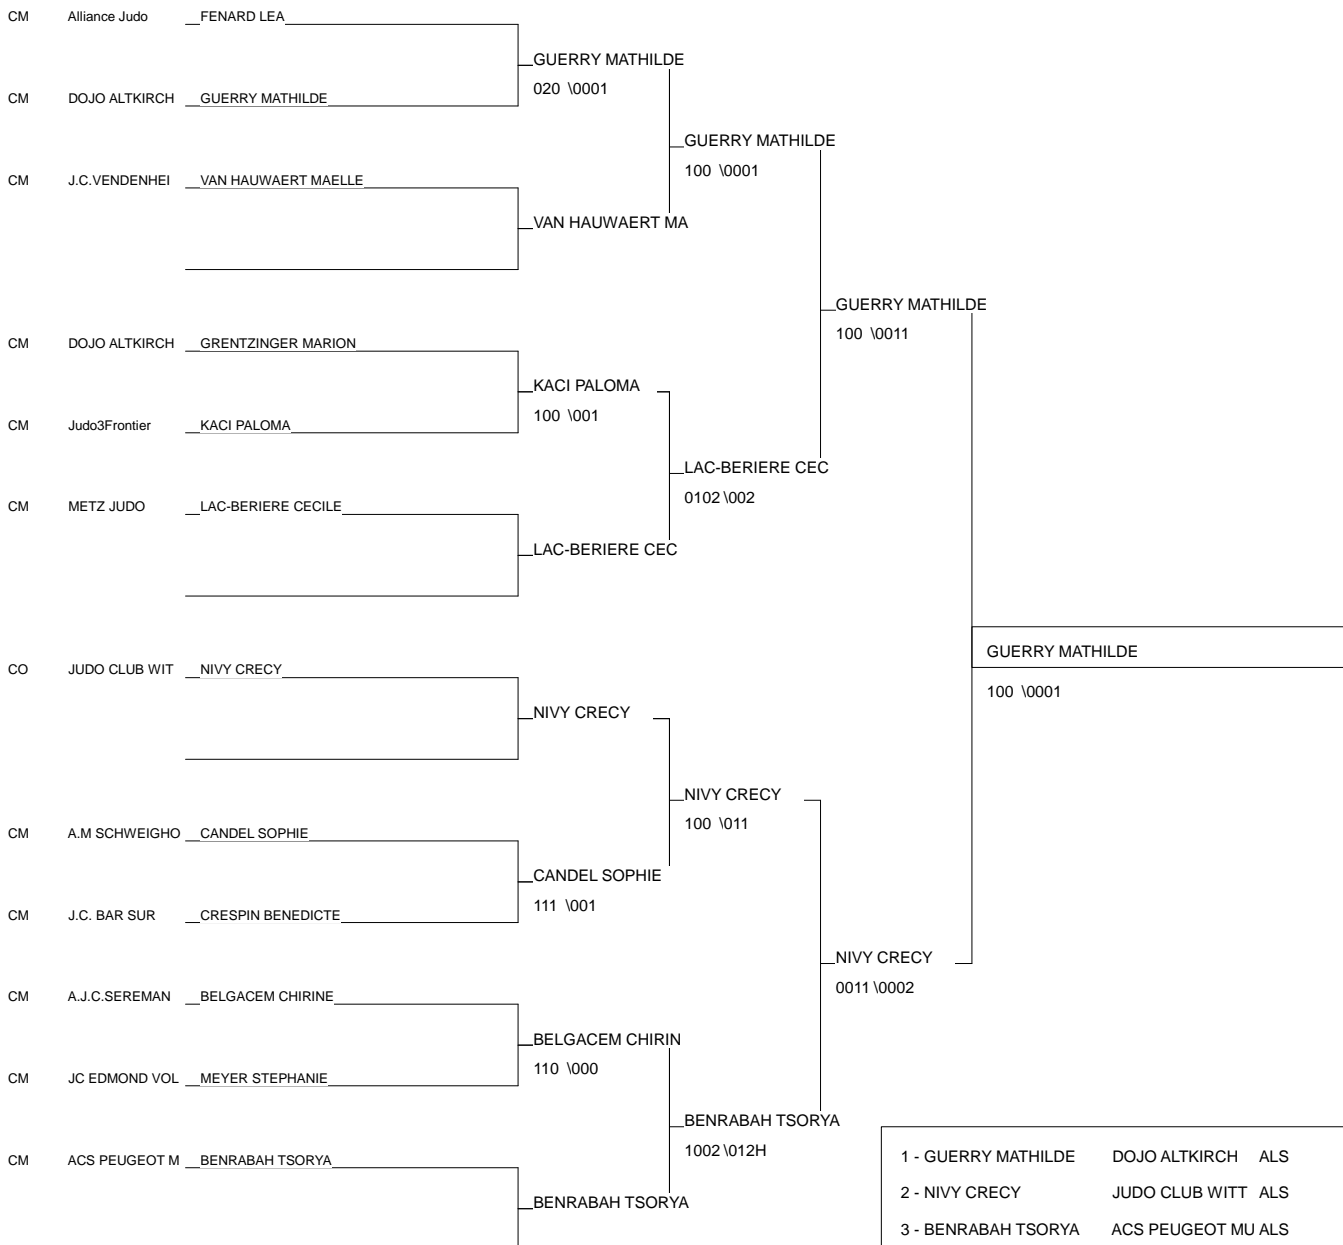

DEMI FINALE CAD

SAVERNE 20/01/2013

Cat. -63

Nb. Judokas : 12

1 - GUERRY MATHILDE	DOJO ALTKIRCH	ALS	68
2 - NIVY CRECY	JUDO CLUB WITT	ALS	68
3 - BENRABAH TSORYA	ACS PEUGEOT MU	ALS	68
3 - BELGACEM CHIRINE	A.J.C.SEREMANG	LOR	57
5 - KACI PALOMA	Judo3Frontiere	LOR	54
5 - LAC-BERIERE CECILE	METZ JUDO	LOR	57
7 - VAN HAUWAERT MAELL	J.C.VENDENHEIM	ALS	67
7 - CANDEL SOPHIE	A.M SCHWEIGHOU	ALS	67