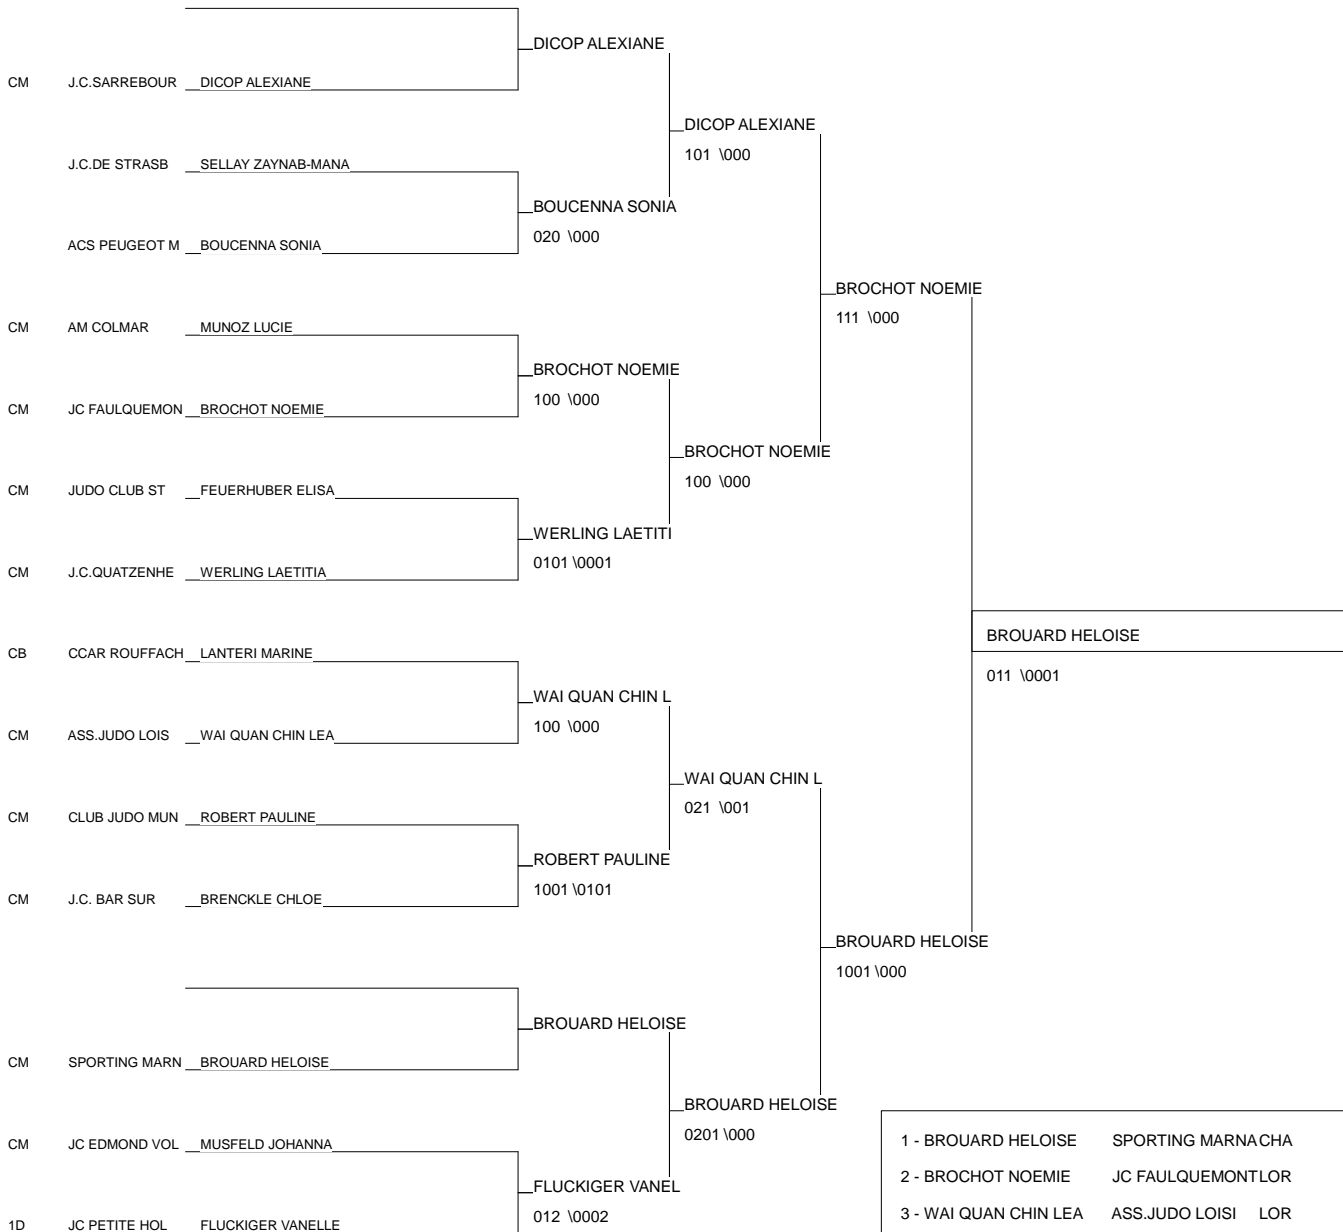

Ordre des combats: 1x2 - 2x3 - 1x3

DEMI FINALE CAD

SAVERNE 20/01/2013

Cat. -52

Nb. Judokas : 14

1 - BROUARD HELOISE	SPORTING MARNACHA	52
2 - BROCHOT NOEMIE	JC FAULQUEMONTLOR	57
3 - WAI QUAN CHIN LEA	ASS.JUDO LOISI LOR	57
3 - DICOP ALEXIANE	J.C.SARREBOURG LOR	57
5 - BOUCENNA SONIA	ACS PEUGEOT MU ALS	68
5 - ROBERT PAULINE	CLUB JUDO MUND ALS	67
7 - WERLING LAETITIA	J.C.QUATZENHEI ALS	67
7 - FLUCKIGER VANELLE	JC PETITE HOLL FC	25