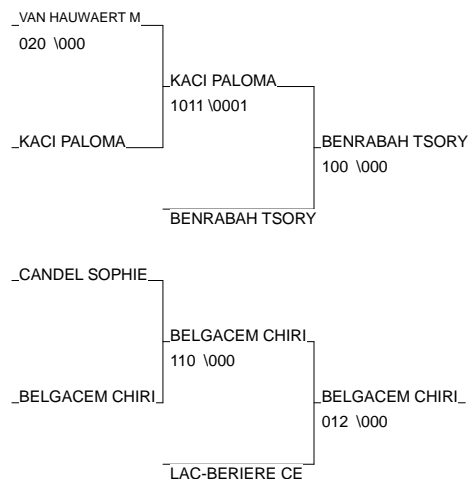

# DEMI FINALE CAD

SAVERNE 20/01/2013

Cat. -57

Nb. Judokas : 10

1 - DEVITRY AGATHE	J.C. BAR SUR A	CHA	10
2 - GERARD MANON	J.C.SARREBOURG LOR		57
3 - LARCHE ELISA	Alliance Judo	LOR	88
3 - LUTHER LISA	SPORTING MARNACHA		52
5 - LOUIS ELISA	JC SPINCOURT	LOR	55
5 - AUBRY ANDREA	J.C Bruyères	LOR	88
7 - MASCARO FLORENCE	CLUB JUDO MUND ALS		67
7 - CLAIRE LAURIANA	DOJO DES JUMEA LOR		88

# DEMI FINALE CAD

SAVERNE 20/01/2013

Cat. -63

Nb. Judokas : 12

1 - GUERRY MATHILDE	DOJO ALTKIRCH	ALS	68
2 - NIVY CRECY	JUDO CLUB WITT	ALS	68
3 - BENRABAH TSORYA	ACS PEUGEOT MU	ALS	68
3 - BELGACEM CHIRINE	A.J.C.SEREMANG	LOR	57
5 - KACI PALOMA	Judo3Frontiere	LOR	54
5 - LAC-BERIERE CECILE	METZ JUDO	LOR	57
7 - VAN HAUWAERT MAELL	J.C.VENDENHEIM	ALS	67
7 - CANDEL SOPHIE	A.M SCHWEIGHOU	ALS	67

# DEMI FINALE CAD

SAVERNE 20/01/2013

Cat. -70

Nb. Judokas : 5

Poule n° 1

	68	05	BRAUN Margaux	JC KANO HUNINGU		0002	000	021	000	1/10	- (10 Pts)
CB	57	LOR	CHALLOIS EMMANU	METZ JUDO	102		110	100	101	4/40	- (0 Pts)
CM	67	ALS	SCHRENCK MALLAU	GRPE LOIS.ESPOI	101	0001		0111	000	2/17	- (7 Pts)
CM	57	LOR	MONTRouGE ELOIS	ASS.JUDO LOISIR	000	000	001		100	1/10	- (0 Pts)
CB	67	ALS	MEYER CHLOE	J.C.SAVERNE	101	000	100	000		2/20	- (0 Pts)