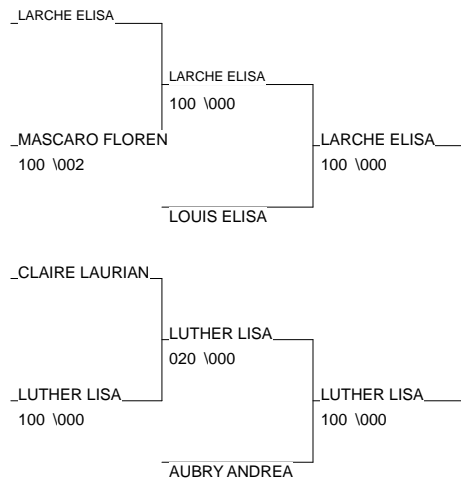

Ordre des combats: 1x2 - 2x3 - 1x3

# DEMI FINALE CAD

SAVERNE 20/01/2013

Cat. -57

Nb. Judokas : 10

1 - DEVITRY AGATHE	J.C. BAR SUR A	CHA	10
2 - GERARD MANON	J.C.SARREBOURG LOR		57
3 - LARCHE ELISA	Alliance Judo	LOR	88
3 - LUTHER LISA	SPORTING MARNACHA		52
5 - LOUIS ELISA	JC SPINCOURT	LOR	55
5 - AUBRY ANDREA	J.C Bruyères	LOR	88
7 - MASCARO FLORENCE	CLUB JUDO MUND ALS		67
7 - CLAIRE LAURIANA	DOJO DES JUMEA LOR		88