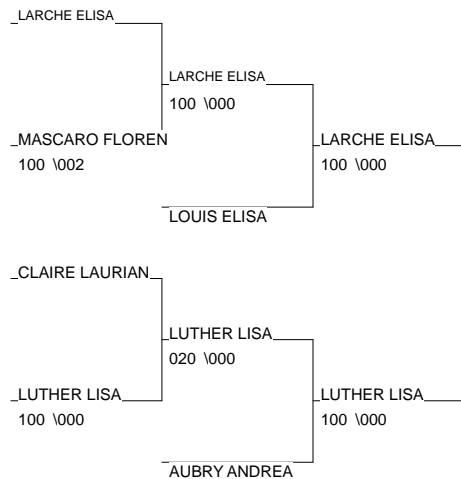

DEMI FINALE CAD

SAVERNE 20/01/2013

Cat. -57

Nb. Judokas : 10

1 - DEVITRY AGATHE	J.C. BAR SUR A	CHA	10
2 - GERARD MANON	J.C.SARREBOURG LOR		57
3 - LARCHE ELISA	Alliance Judo	LOR	88
3 - LUTHER LISA	SPORTING MARNACHA		52
5 - LOUIS ELISA	JC SPINCOURT	LOR	55
5 - AUBRY ANDREA	J.C Bruyères	LOR	88
7 - MASCARO FLORENCE	CLUB JUDO MUND ALS		67
7 - CLAIRE LAURIANA	DOJO DES JUMEA LOR		88