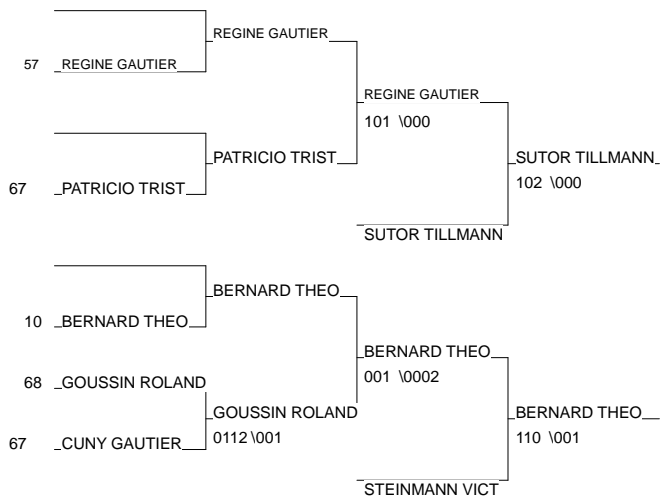

DEMI FINALE CAD

SAVERNE 20/01/2013

Cat. -55

Nb. Judokas : 10

1 - SIMART VALENTIN	J.C. BAR SUR A	CHA	10
2 - BAER MARC ANTOINE	CLUB JUDO MUND ALS		67
3 - VIGNERON PAUL	J.C. BAR SUR A	CHA	10
3 - CHAPLET LOIC	J.C. DIEUE 55	LOR	55
5 - KANOUN FARES	ASCA RIEDISHEI	ALS	68
5 - WEBER KILLIAN	M.J.C.DE BARR	ALS	67
7 - TISSOT RODOLPHE	Kingersheim jj	ALS	68
7 - WOLF JORDAN	ARANI	ALS	67

DEMI FINALE CAD

SAVERNE 20/01/2013

Cat. -60

Nb. Judokas : 10

1 - HEDDAD HOSNI	JC PETITE HOLL	FC	25
2 - BOULBERDAA ABDASSA	ACS PEUGEOT MU	ALS	68
3 - SUTOR TILLMANN	Merlebach Judo	LOR	57
3 - BERNARD THEO	J.C. BAR SUR A	CHA	10
5 - REGINE GAUTIER	J.C.ST AVOLD	LOR	57
5 - STEINMANN VICTOR	A.M PAYS MOSSI	ALS	67
7 - PATRICIO TRISTAN	KRAUTERGERSHEIALS		67
7 - GOUSSIN ROLAND	AM COLMAR	ALS	68

DEMI FINALE CAD

SAVERNE 20/01/2013

Cat. -66

Nb. Judokas : 12

1 - MARAIS QUENTIN	UST HAYANGE	LOR	57
2 - MATZINGER NICOLAS	CLUB JUDO MUND ALS		67
3 - BLANK MARCEL	Merlebach Judo	LOR	57
3 - LAMBELIN OLIVIER	JUDO CLUB CHAM FC		70
5 - CHERRIER VALENTIN	DOJO DE THIONV	LOR	57
5 - FABRET MARTIN	AM COLMAR	ALS	68
7 - BRELET PIERRE	J.C. BAR SUR A	CHA	10
7 - HAESSY JOSHUA	JUDO CLUB DE G	ALS	68