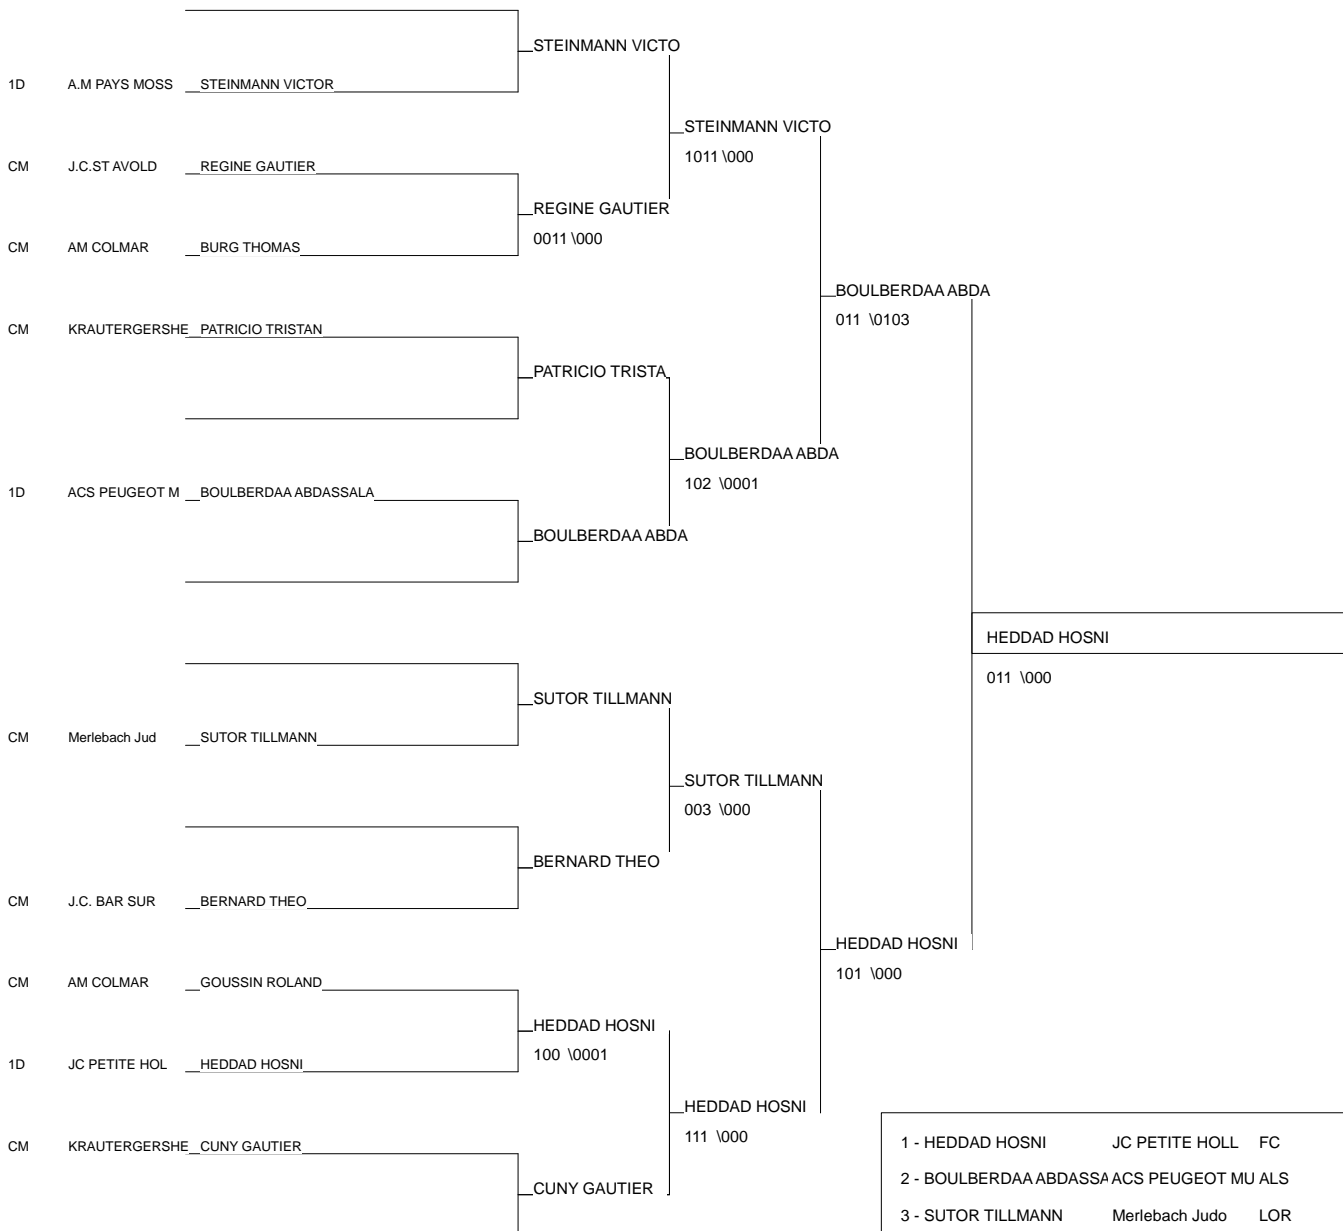

DEMI FINALE CAD

SAVERNE 20/01/2013

Cat. -60

Nb. Judokas : 10