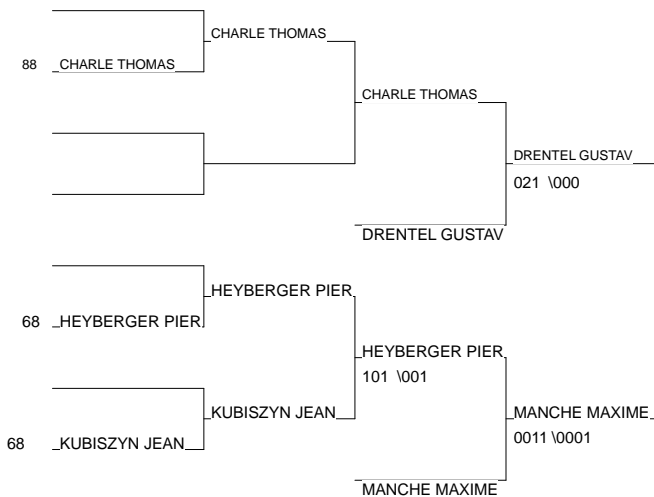

DEMI FINALE CAD

SAVERNE 20/01/2013

Cat. -66

Nb. Judokas : 12

1 - MARAIS QUENTIN	UST HAYANGE	LOR	57
2 - MATZINGER NICOLAS	CLUB JUDO MUND ALS		67
3 - BLANK MARCEL	Merlebach Judo	LOR	57
3 - LAMBELIN OLIVIER	JUDO CLUB CHAM FC		70
5 - CHERRIER VALENTIN	DOJO DE THIONV	LOR	57
5 - FABRET MARTIN	AM COLMAR	ALS	68
7 - BRELET PIERRE	J.C. BAR SUR A	CHA	10
7 - HAESSY JOSHUA	JUDO CLUB DE G	ALS	68

DEMI FINALE CAD

SAVERNE 20/01/2013

Cat. -73

Nb. Judokas : 9

1 - OBERDORF JEROME	DOJO ALTKIRCH	ALS	68
2 - KURT ABDULLAH	SPORTING MARNACHA		52
3 - DRENTEL GUSTAVE	A.M PAYS MOSSI	ALS	67
3 - MANCHE MAXIME	AM COLMAR	ALS	68
5 - CHARLE THOMAS	J.C Bruyères	LOR	88
5 - HEYBERGER PIERRE	AM COLMAR	ALS	68
7 - KUBISZYN JEAN	JC KODOKAN BER	ALS	68

DEMI FINALE CAD

SAVERNE 20/01/2013

Cat. -81

Nb. Judokas : 12

1 - GEOFFROY ADRIEN	J.C. BAR SUR A	CHA	10
2 - GIGOUT THOMAS	SPORTING MARNACHA		52
3 - ODILLE DYLAN	J.C.Bruyères	LOR	88
3 - KREMER TANGUY	J.C.AMNEVILLE	LOR	57
5 - KUNTZ ANTOINE	A.M.PAYS MOSSI	ALS	67
5 - SCHIRMANN JUSTIN	J.C.D HOENHEIM	ALS	67
7 - BAGHA SALAH	ACS PEUGEOT MU	ALS	68
7 - IZZO FRANCOIS	J.C. MIFUNE RI	ALS	68