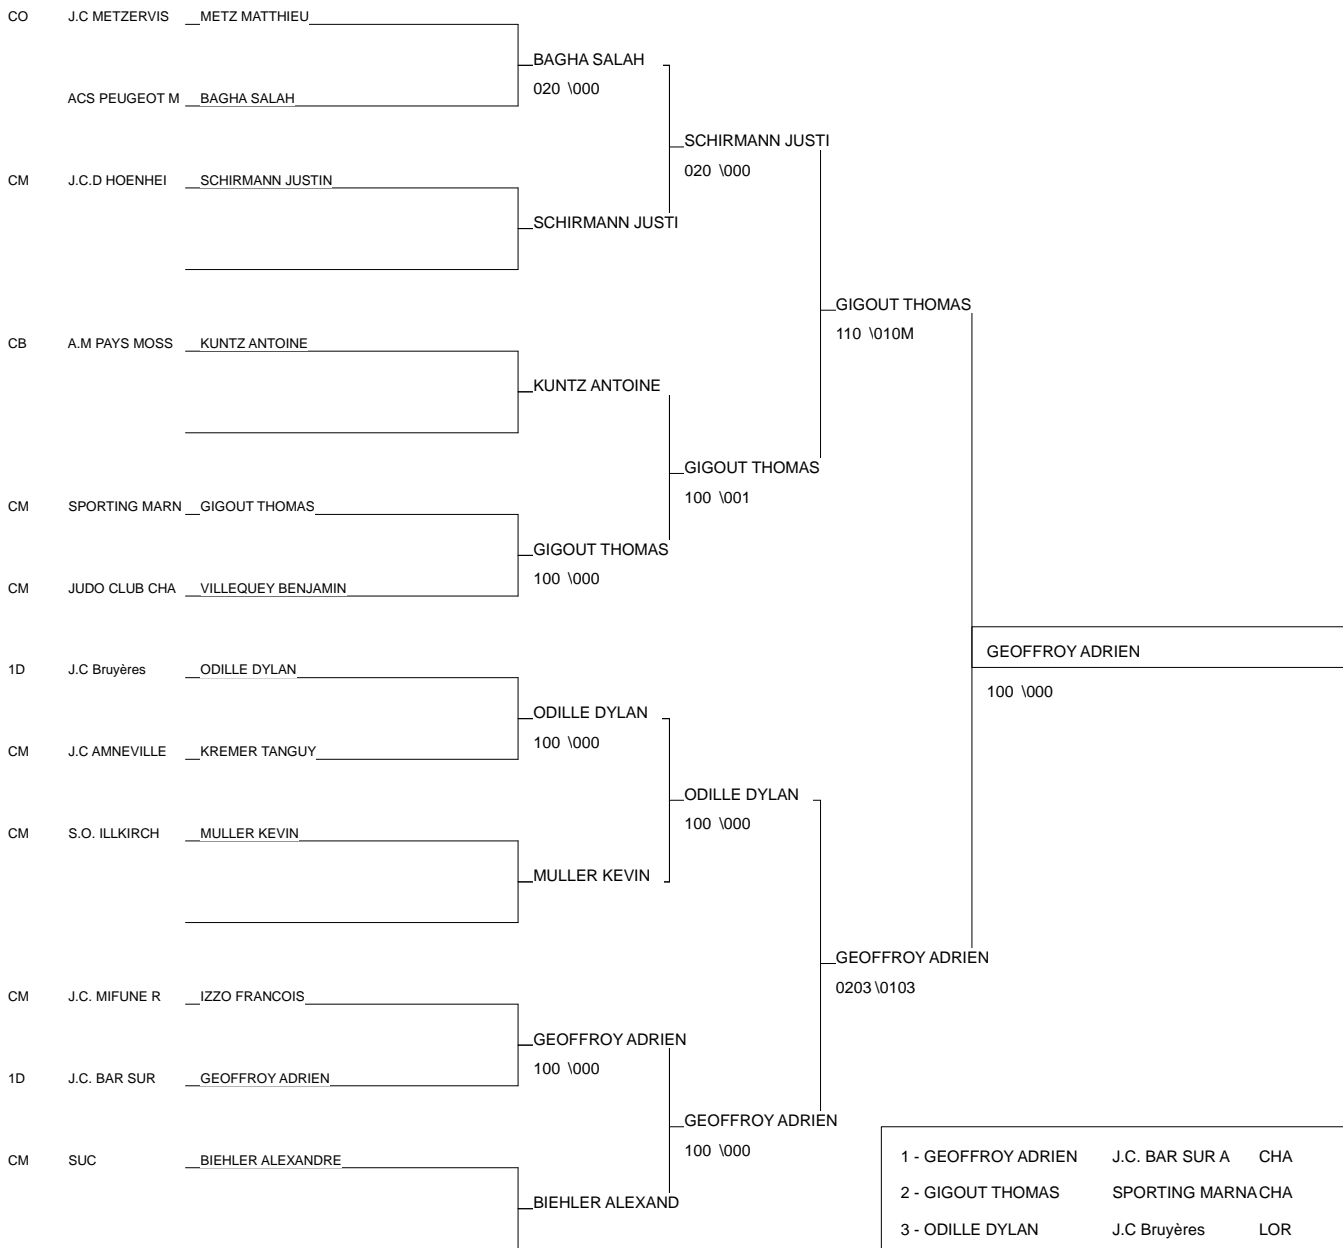

DEMI FINALE CAD

SAVERNE 20/01/2013

Cat. -81

Nb. Judokas : 12