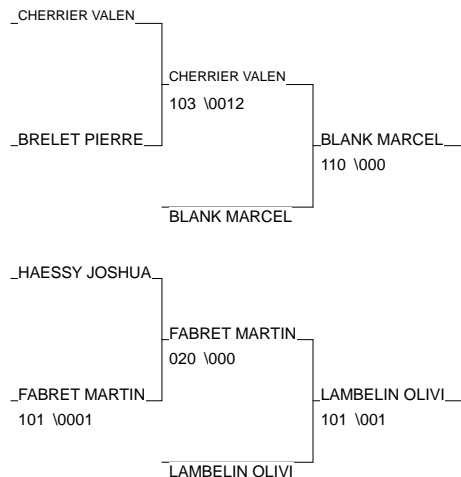

DEMI FINALE CAD

SAVERNE 20/01/2013

Cat. -55

Nb. Judokas : 10

1 - SIMART VALENTIN	J.C. BAR SUR A	CHA	10
2 - BAER MARC ANTOINE	CLUB JUDO MUND ALS		67
3 - VIGNERON PAUL	J.C. BAR SUR A	CHA	10
3 - CHAPLET LOIC	J.C. DIEUE 55	LOR	55
5 - KANOUN FARES	ASCA RIEDISHEI	ALS	68
5 - WEBER KILLIAN	M.J.C.DE BARR	ALS	67
7 - TISSOT RODOLPHE	Kingersheim jj	ALS	68
7 - WOLF JORDAN	ARANI	ALS	67

DEMI FINALE CAD

SAVERNE 20/01/2013

Cat. -66

Nb. Judokas : 12

1 - MARAIS QUENTIN	UST HAYANGE	LOR	57
2 - MATZINGER NICOLAS	CLUB JUDO MUND ALS		67
3 - BLANK MARCEL	Merlebach Judo	LOR	57
3 - LAMBELIN OLIVIER	JUDO CLUB CHAM FC		70
5 - CHERRIER VALENTIN	DOJO DE THIONV	LOR	57
5 - FABRET MARTIN	AM COLMAR	ALS	68
7 - BRELET PIERRE	J.C. BAR SUR A	CHA	10
7 - HAESSY JOSHUA	JUDO CLUB DE G	ALS	68

DEMI FINALE CAD

SAVERNE 20/01/2013

Cat. -73

Nb. Judokas : 9

1 - OBERDORF JEROME	DOJO ALTKIRCH	ALS	68
2 - KURT ABDULLAH	SPORTING MARNACHA		52
3 - DRENTEL GUSTAVE	A.M PAYS MOSSI	ALS	67
3 - MANCHE MAXIME	AM COLMAR	ALS	68
5 - CHARLE THOMAS	J.C Bruyères	LOR	88
5 - HEYBERGER PIERRE	AM COLMAR	ALS	68
7 - KUBISZYN JEAN	JC KODOKAN BER	ALS	68