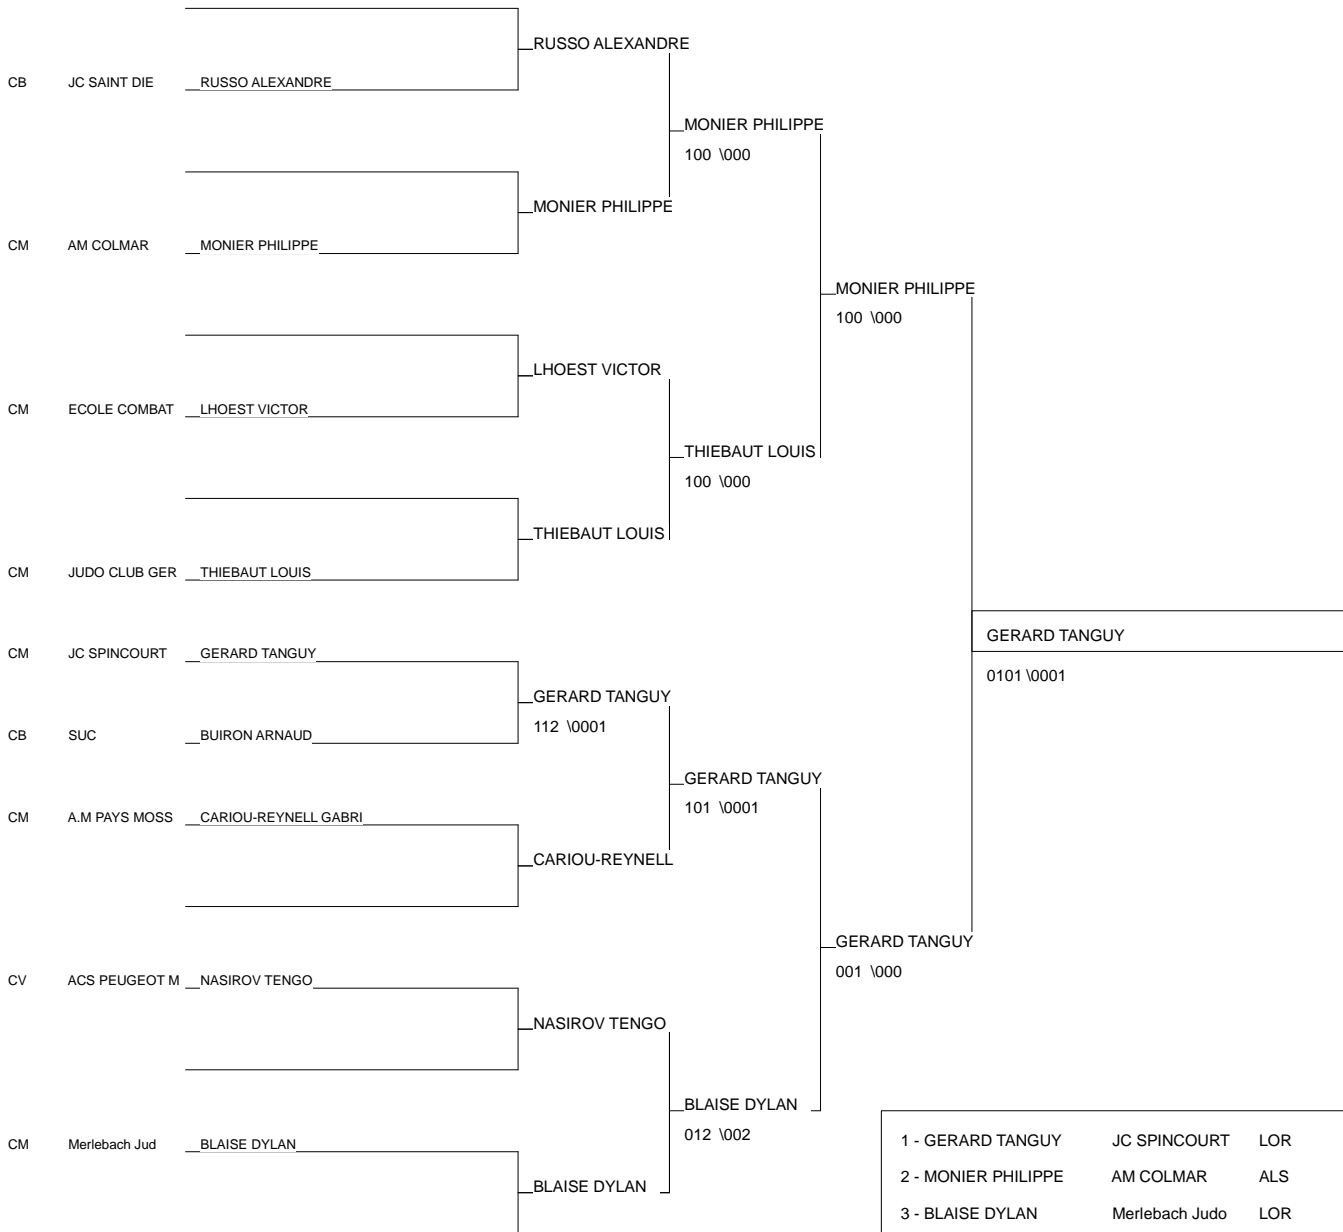

DEMI FINALE CAD

SAVERNE 20/01/2013

Cat. -46

Nb. Judokas : 9

1 - GERARD TANGUY	JC SPINCOURT	LOR	LOR
2 - MONIER PHILIPPE	AM COLMAR	ALS	ALS
3 - BLAISE DYLAN	Merlebach Judo	LOR	LOR
3 - NASIROV TENGO	ACS PEUGEOT MU	ALS	ALS
5 - RUSSO ALEXANDRE	JC SAINT DIE	LOR	LOR
5 - THIEBAUT LOUIS	JUDO CLUB GERA	LOR	LOR
7 - LHOEST VICTOR	ECOLE COMBAT S	ALS	ALS
7 - CARIOU-REYNELL GABFA.M PAYS MOSSI	ALS	ALS	ALS