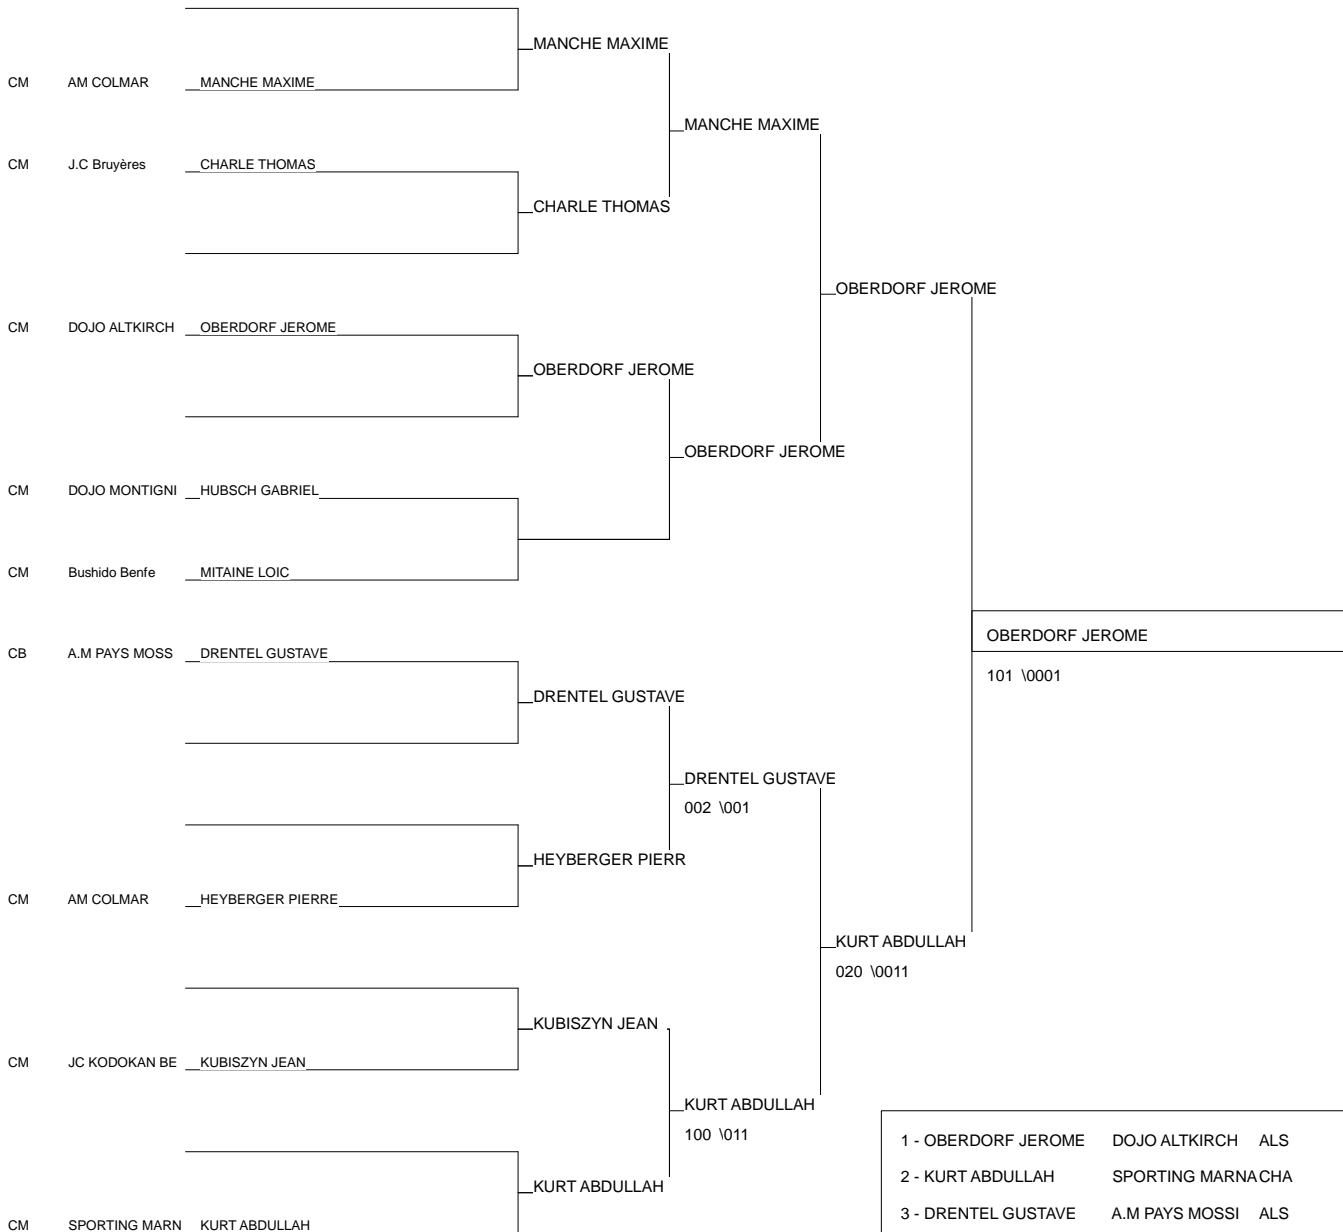

DEMI FINALE CAD

SAVERNE 20/01/2013

Cat. -73

Nb. Judokas : 9