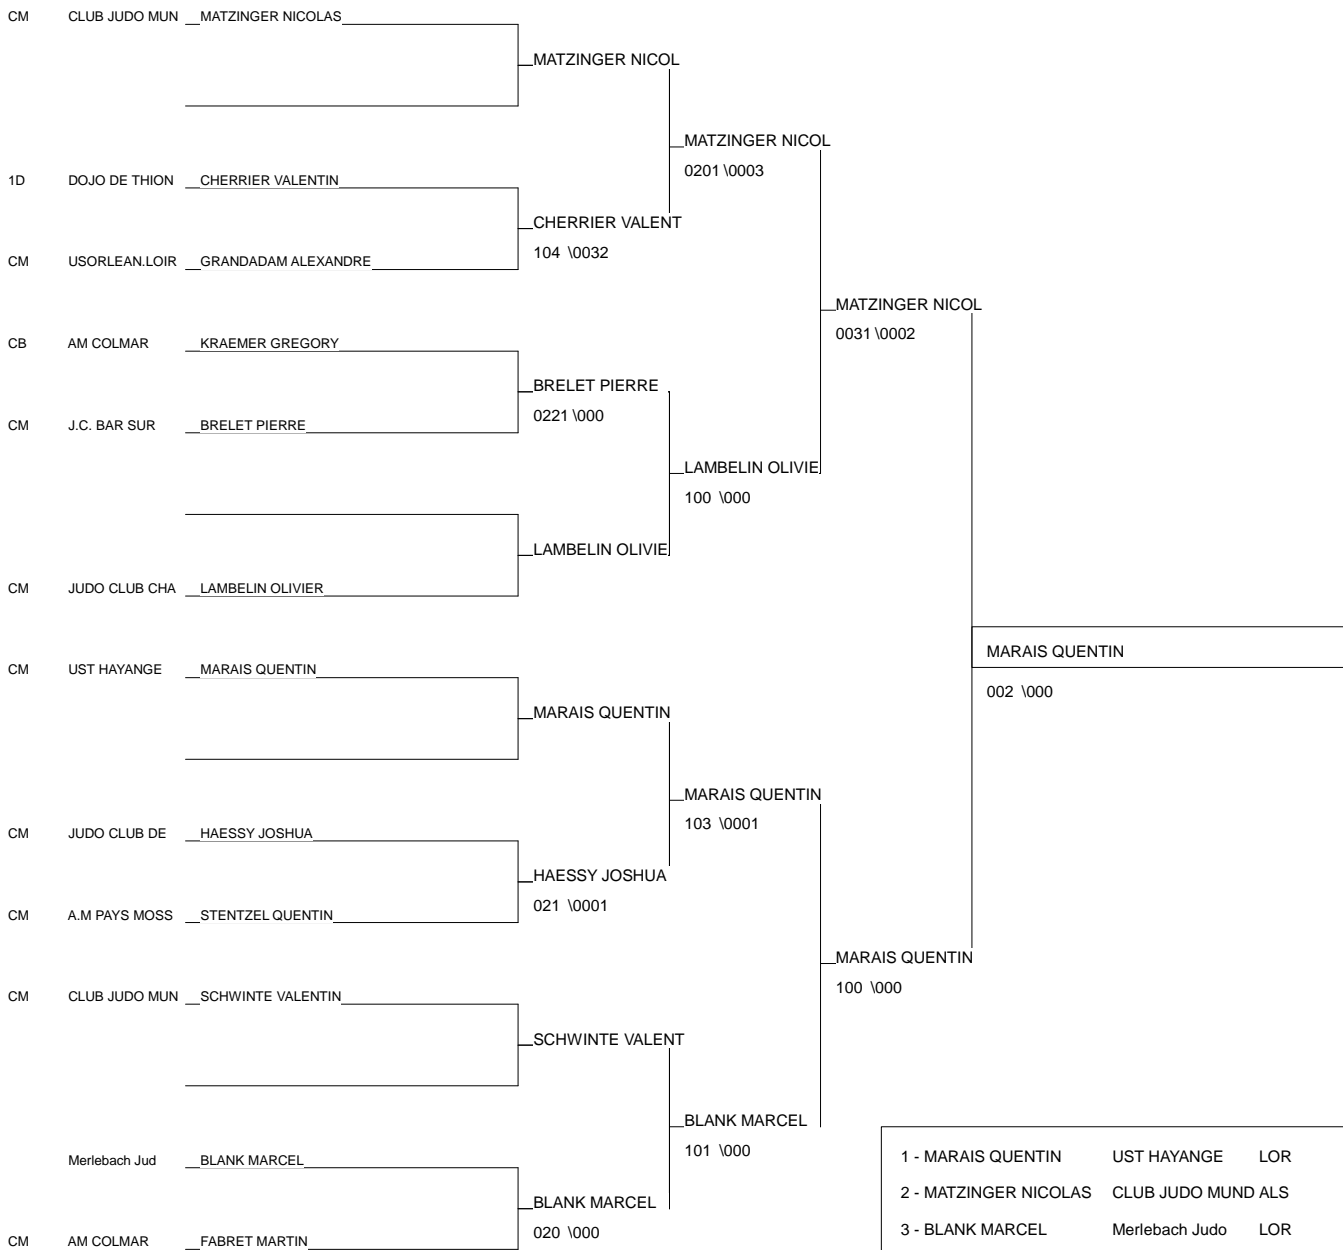

DEMI FINALE CAD

SAVERNE 20/01/2013

Cat. -66

Nb. Judokas : 12

1 - MARAIS QUENTIN	UST HAYANGE	LOR	57
2 - MATZINGER NICOLAS	CLUB JUDO MUND ALS		67
3 - BLANK MARCEL	Merlebach Judo	LOR	57
3 - LAMBELIN OLIVIER	JUDO CLUB CHAM FC		70
5 - CHERRIER VALENTIN	DOJO DE THIONV	LOR	57
5 - FABRET MARTIN	AM COLMAR	ALS	68
7 - BRELET PIERRE	J.C. BAR SUR A	CHA	10
7 - HAESSY JOSHUA	JUDO CLUB DE G	ALS	68