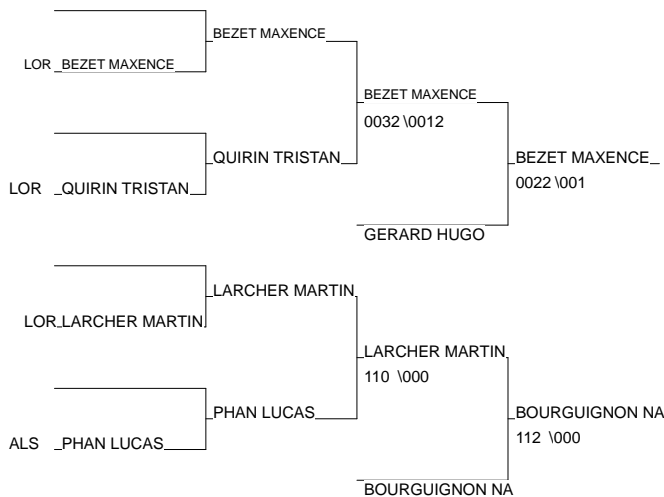

DEMI FINALE CAD

SAVERNE 20/01/2013

Cat. -50

Nb. Judokas : 9

1 - HERRMANN CHRISTOPH	GRPE LOIS.ESP	ALS	ALS
2 - HOUILLIEZ MARTIN	J.C.SAVERNE	ALS	ALS
3 - BEZET MAXENCE	A.J.C.SEREMAN	LOR	LOR
3 - BOURGUIGNON NATHAN	J.C. BAR SUR	CHA	CHA
5 - GERARD HUGO	JC SPINCOURT	LOR	LOR
5 - LARCHER MARTIN	J.C.ST AVOLD	LOR	LOR
7 - QUIRIN TRISTAN	REMIREMONT JUD	LOR	LOR
7 - PHAN LUCAS	DOJO ALTKIRCH	ALS	ALS

DEMI FINALE CAD

SAVERNE 20/01/2013

Cat. -55

Nb. Judokas : 10

1 - SIMART VALENTIN	J.C. BAR SUR A	CHA	10
2 - BAER MARC ANTOINE	CLUB JUDO MUND ALS		67
3 - VIGNERON PAUL	J.C. BAR SUR A	CHA	10
3 - CHAPLET LOIC	J.C. DIEUE 55	LOR	55
5 - KANOUN FARES	ASCA RIEDISHEI	ALS	68
5 - WEBER KILLIAN	M.J.C.DE BARR	ALS	67
7 - TISSOT RODOLPHE	Kingersheim jj	ALS	68
7 - WOLF JORDAN	ARANI	ALS	67