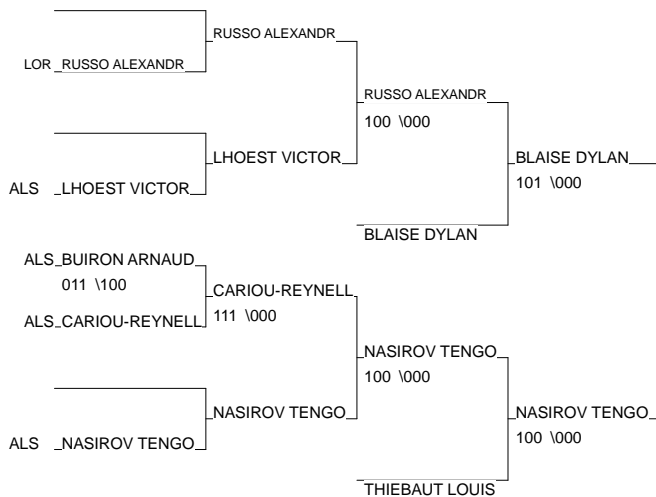

DEMI FINALE CAD

SAVERNE 20/01/2013

Cat. -46

Nb. Judokas : 9

1 - GERARD TANGUY	JC SPINCOURT	LOR	LOR
2 - MONIER PHILIPPE	AM COLMAR	ALS	ALS
3 - BLAISE DYLAN	Merlebach Judo	LOR	LOR
3 - NASIROV TENGO	ACS PEUGEOT MU	ALS	ALS
5 - RUSSO ALEXANDRE	JC SAINT DIE	LOR	LOR
5 - THIEBAUT LOUIS	JUDO CLUB GERA	LOR	LOR
7 - LHOEST VICTOR	ECOLE COMBAT S	ALS	ALS
7 - CARIOU-REYNELL GABFA.M PAYS MOSSI	ALS	ALS	ALS

DEMI FINALE CAD

SAVERNE 20/01/2013

Cat. -55

Nb. Judokas : 10

1 - SIMART VALENTIN	J.C. BAR SUR A	CHA	10
2 - BAER MARC ANTOINE	CLUB JUDO MUND ALS		67
3 - VIGNERON PAUL	J.C. BAR SUR A	CHA	10
3 - CHAPLET LOIC	J.C. DIEUE 55	LOR	55
5 - KANOUN FARES	ASCA RIEDISHEI	ALS	68
5 - WEBER KILLIAN	M.J.C.DE BARR	ALS	67
7 - TISSOT RODOLPHE	Kingersheim jj	ALS	68
7 - WOLF JORDAN	ARANI	ALS	67