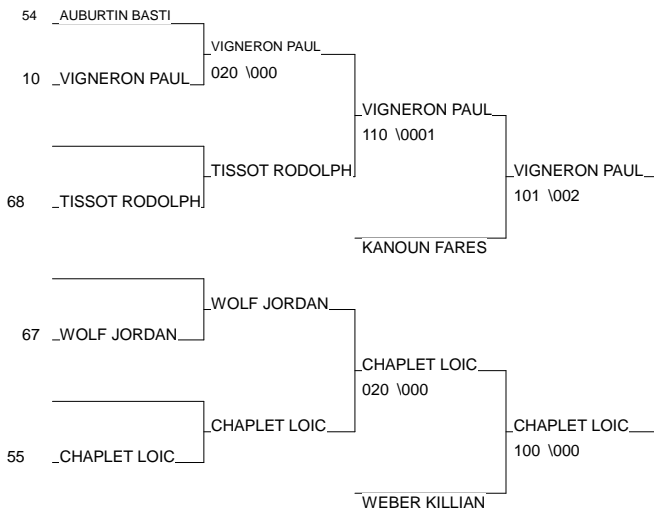

DEMI FINALE CAD

SAVERNE 20/01/2013

Cat. -55

Nb. Judokas : 10

1 - SIMART VALENTIN	J.C. BAR SUR A	CHA	10
2 - BAER MARC ANTOINE	CLUB JUDO MUND ALS		67
3 - VIGNERON PAUL	J.C. BAR SUR A	CHA	10
3 - CHAPLET LOIC	J.C. DIEUE 55	LOR	55
5 - KANOUN FARES	ASCA RIEDISHEI	ALS	68
5 - WEBER KILLIAN	M.J.C.DE BARR	ALS	67
7 - TISSOT RODOLPHE	Kingersheim jj	ALS	68
7 - WOLF JORDAN	ARANI	ALS	67