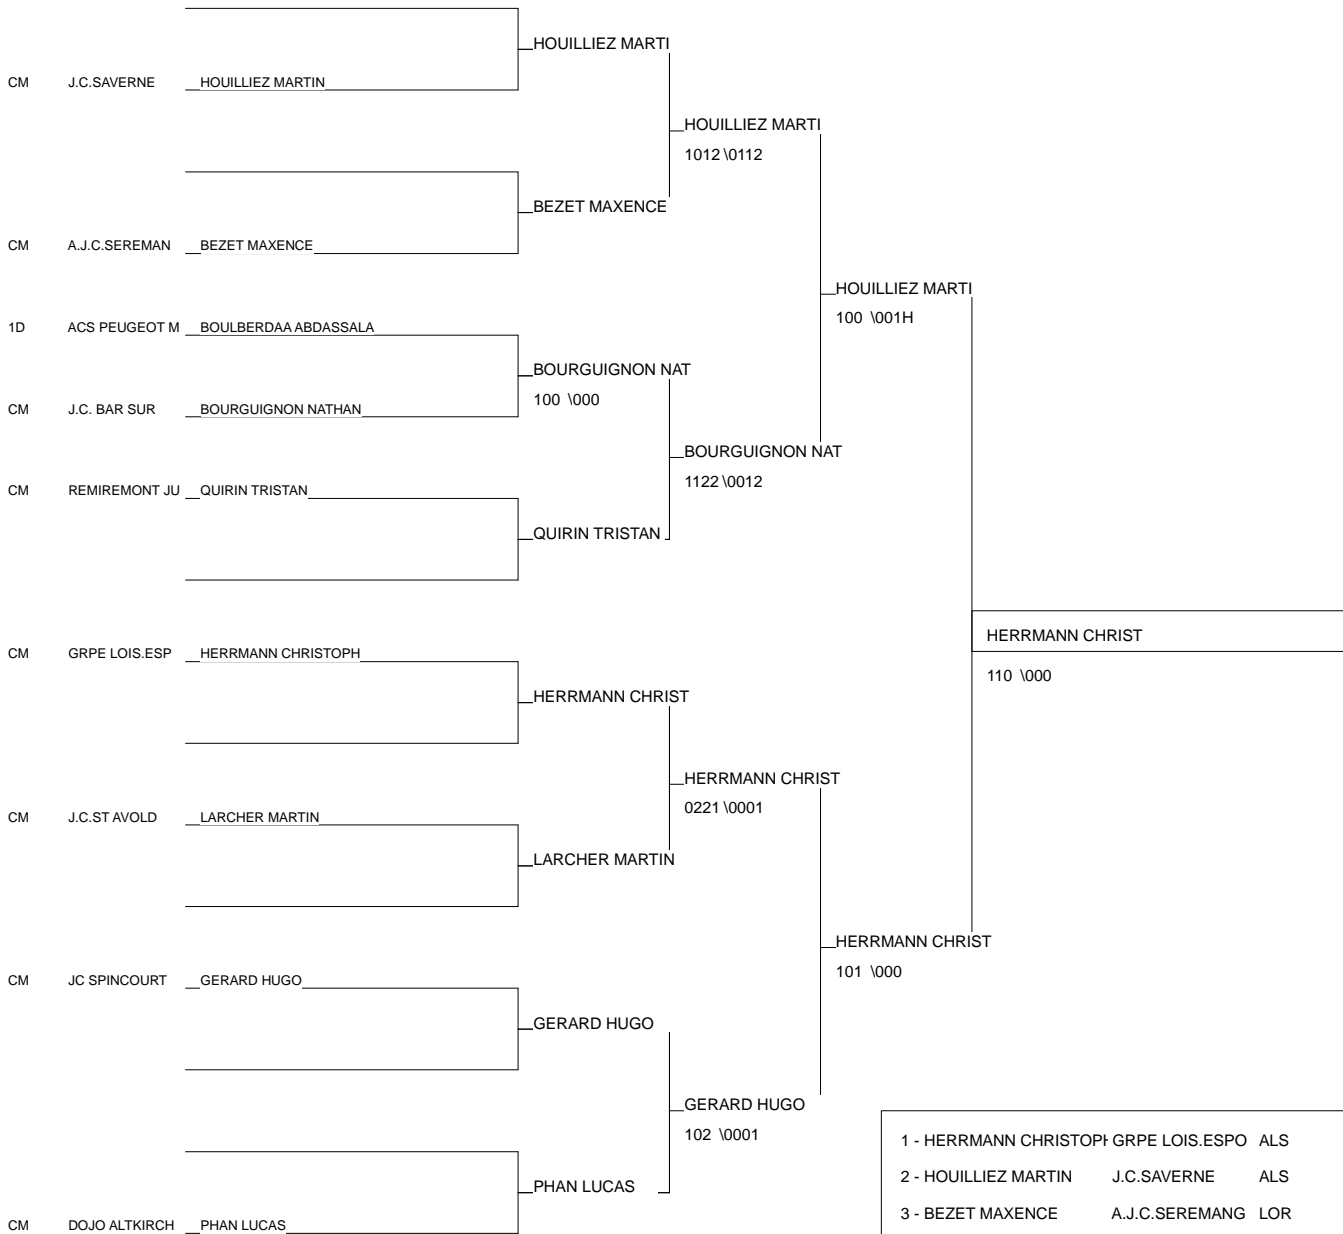

DEMI FINALE CAD

SAVERNE 20/01/2013

Cat. -50

Nb. Judokas : 9