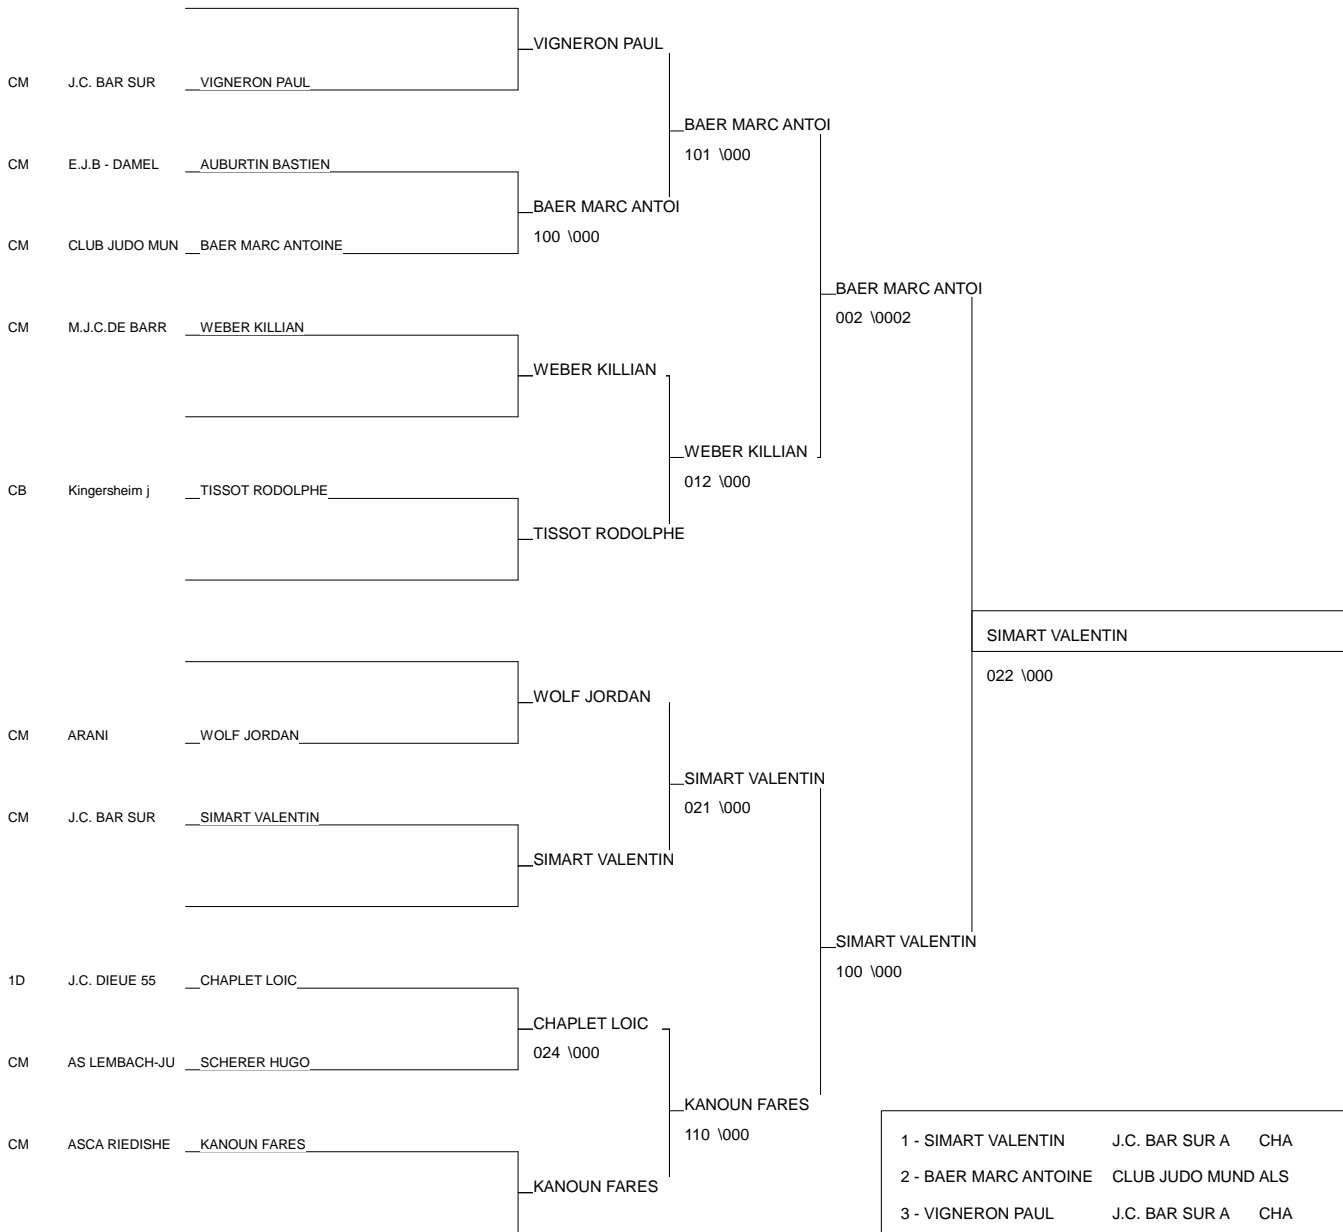

DEMI FINALE CAD

SAVERNE 20/01/2013

Cat. -55

Nb. Judokas : 10

1 - SIMART VALENTIN	J.C. BAR SUR A	CHA	10
2 - BAER MARC ANTOINE	CLUB JUDO MUND ALS		67
3 - VIGNERON PAUL	J.C. BAR SUR A	CHA	10
3 - CHAPLET LOIC	J.C. DIEUE 55	LOR	55
5 - KANOUN FARES	ASCA RIEDISHEI	ALS	68
5 - WEBER KILLIAN	M.J.C.DE BARR	ALS	67
7 - TISSOT RODOLPHE	Kingersheim jj	ALS	68
7 - WOLF JORDAN	ARANI	ALS	67