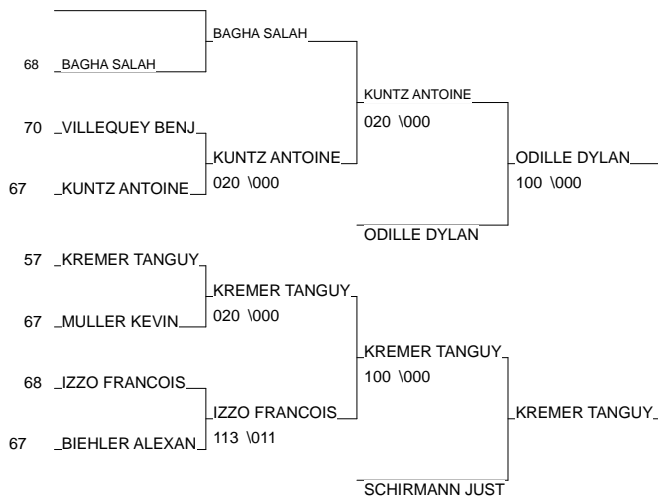

DEMI FINALE CAD

SAVERNE 20/01/2013

Cat. -66

Nb. Judokas : 12

1 - MARAIS QUENTIN	UST HAYANGE	LOR	57
2 - MATZINGER NICOLAS	CLUB JUDO MUND ALS		67
3 - BLANK MARCEL	Merlebach Judo	LOR	57
3 - LAMBELIN OLIVIER	JUDO CLUB CHAM FC		70
5 - CHERRIER VALENTIN	DOJO DE THIONV	LOR	57
5 - FABRET MARTIN	AM COLMAR	ALS	68
7 - BRELET PIERRE	J.C. BAR SUR A	CHA	10
7 - HAESSY JOSHUA	JUDO CLUB DE G	ALS	68

DEMI FINALE CAD

SAVERNE 20/01/2013

Cat. -81

Nb. Judokas : 12

1 - GEOFFROY ADRIEN	J.C. BAR SUR A	CHA	10
2 - GIGOUT THOMAS	SPORTING MARNACHA		52
3 - ODILLE DYLAN	J.C.Bruyères	LOR	88
3 - KREMER TANGUY	J.C.AMNEVILLE	LOR	57
5 - KUNTZ ANTOINE	A.M.PAYS MOSSI	ALS	67
5 - SCHIRMANN JUSTIN	J.C.D HOENHEIM	ALS	67
7 - BAGHA SALAH	ACS PEUGEOT MU	ALS	68
7 - IZZO FRANCOIS	J.C. MIFUNE RI	ALS	68

DEMI FINALE CAD

SAVERNE 20/01/2013

Cat. -90

Nb. Judokas : 4

Poule n° 1

CM	68	ALS	CHRISTEN MATHIE	KANO HUNINGUE		000	1031	000	1/10	3- (0 Pts)
CV	67	ALS	DEMIL SAMY	SUC	020		100	000	2/20	2- (0 Pts)
CB	88	LOR	GALLEMARD LOGAN	REMIREMONT JUDO	0012	000		000	0/0	4- (0 Pts)
CM	67	ALS	KACAN MUSTAFA	Bushido Benfeld	020	101	100		3/30	1- (10 Pts)