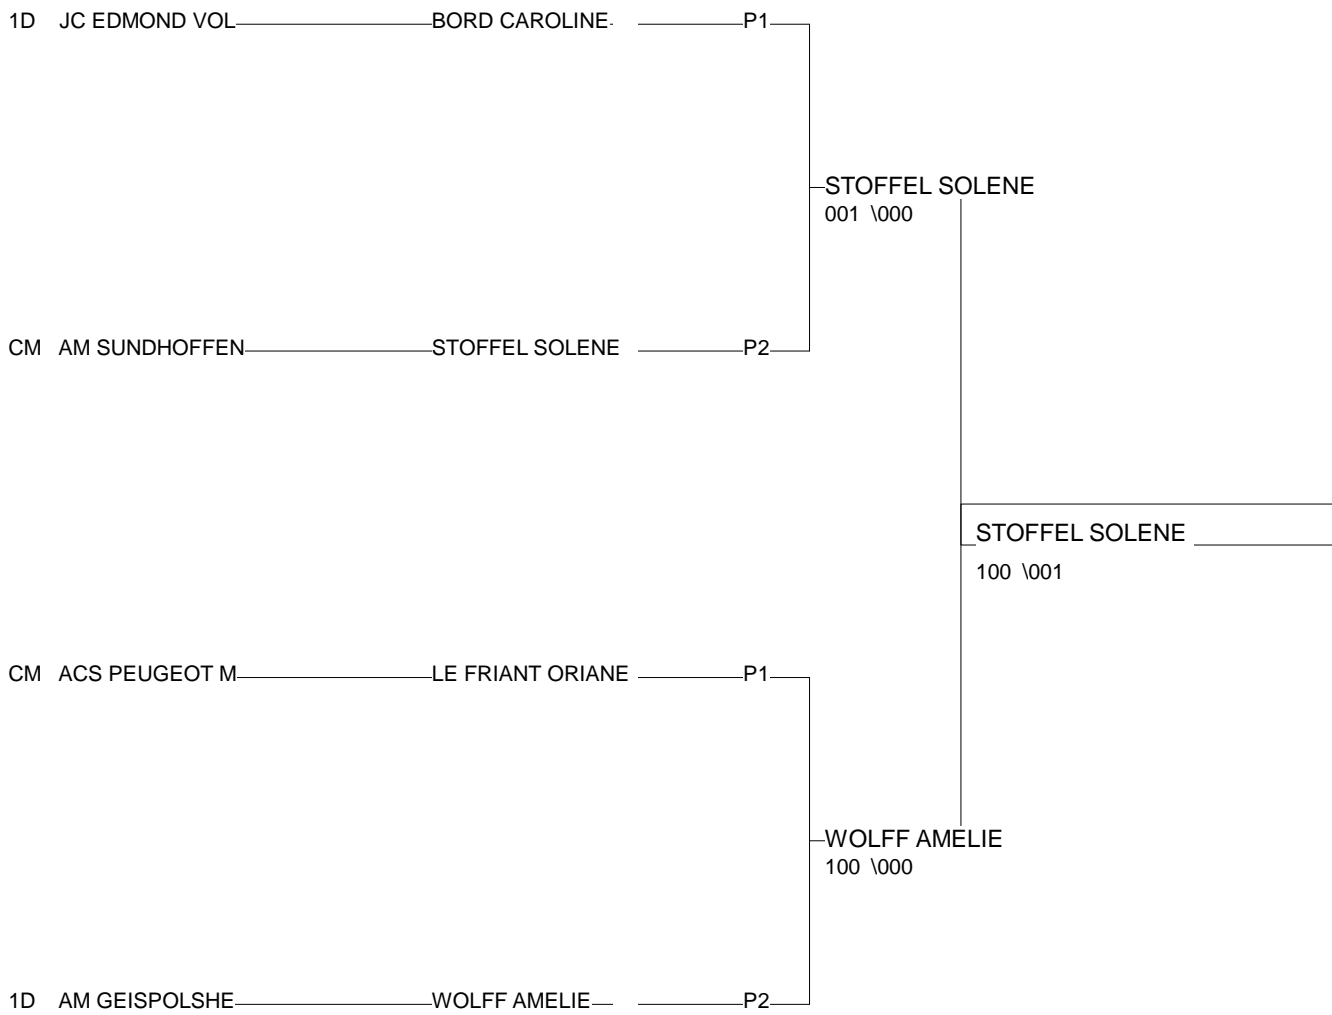

ALS JUN

BISCHWILLER 26/01/2013
Cat. -70
Nb. Judokas : 4

1 - STOFFEL SOLENE AM SUNDHOF ALS	P2
2 - WOLFF AMELIE AM GEISPOLSALS	P2
3 - BORD CAROLINE JC EDMOND VALS	P1
3 - LE FRIANT ORIANE ACS PEUGEO ALS	P1