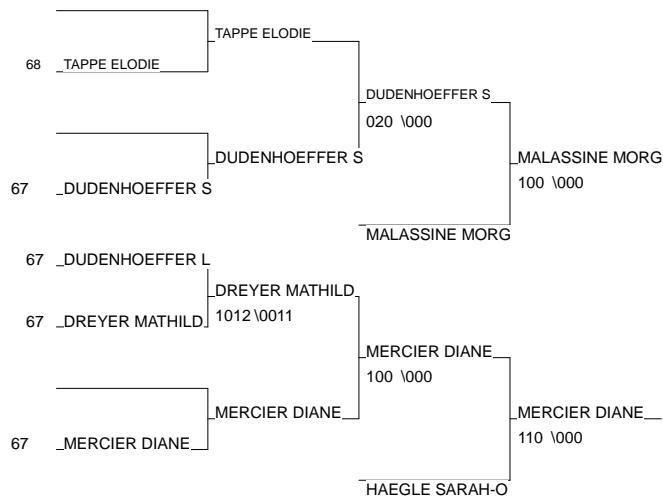

ALS JUN

BISCHWILLER 26/01/2013
Cat. -48
Nb. Judokas : 5

Poule n° 1

1D	67	ALS	IFFRIG ELISA	JC EDMOND VOLLM		100	000	0201	020	2/20	- (10 Pts)
1D	68	ALS	FIGUEIREDO PAUL	AM COLMAR	000		0103	021	100	3/20	- (7 Pts)
1D	67	ALS	BOUDGOUST MARIO	JC EDMOND VOLLM	021	020		0201	020	3/30	- (10 Pts)
CM	67	ALS	JEHL MYLENE	Bushido Benfeld	001	000	0001		100	1/10	- (10 Pts)
CM	68	ALS	BRENDLE CLARA	JUDO FESSENHEIM	0021	000	000	000		1/5	- (0 Pts)

Ordre des combats: 4x5 - 1x2 - 3x4 - 1x5 - 2x3 - 1x4 - 3x5 - 2x4 - 1x3 - 2x5

ALS JUN

BISCHWILLER 26/01/2013

Cat. -57

Nb. Judokas : 9

1 - ROUVIERE NATHALIE	JUDO CLUB DE W ALS	67
2 - PAGNON FLORIANE	JUDO CLUB WITT ALS	68
3 - MALASSINE MORGANE	DOJO ALTKIRCH ALS	68
3 - MERCIER DIANE	KRAUTERGERSHALS	67
5 - DUDENHOEFFER SARAI	JC EDMOND VOLL ALS	67
5 - HAEGLE SARAH-OPHEL	JUDO CLUB KAYS ALS	68
7 - TAPPE ELODIE	JUDO CLUB KAYS ALS	68
7 - DREYER MATHILDE	M.J.C.DE BARR ALS	67