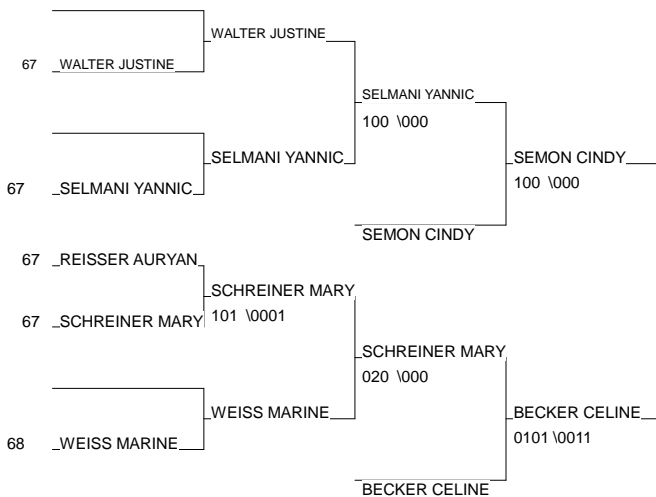

ALS JUN

BISCHWILLER 26/01/2013
Cat. -48
Nb. Judokas : 5

Poule n° 1

1D	67	ALS	IFFRIG ELISA	JC EDMOND VOLLM		100	000	0201	020	2/20	- (10 Pts)
1D	68	ALS	FIGUEIREDO PAUL	AM COLMAR	000		0103	021	100	3/20	- (7 Pts)
1D	67	ALS	BOUDGOUST MARIO	JC EDMOND VOLLM	021	020		0201	020	3/30	- (10 Pts)
CM	67	ALS	JEHL MYLENE	Bushido Benfeld	001	000	0001		100	1/10	- (10 Pts)
CM	68	ALS	BRENDLE CLARA	JUDO FESSENHEIM	0021	000	000	000		1/5	- (0 Pts)

ALS JUN

BISCHWILLER 26/01/2013

Cat. -63

Nb. Judokas : 9

1 - GERMAIN Carla	ACS PEUGEOT MU ALS	68
2 - WUILLOT CORALINE	ACS PEUGEOT MU ALS	68
3 - SEMON CINDY	JC J-KANO DORL ALS	67
3 - BECKER CELINE	JC EDMOND VOLL ALS	67
5 - SELMANI YANNICE	JC HAGUENAU ALS	67
5 - SCHREINER MARY CAM	JC DE SARRE UN ALS	67
7 - WALTER JUSTINE	J.C.BRUMATH ALS	67
7 - WEISS MARINE	JC KODOKAN BER ALS	68

ALS JUN

BISCHWILLER 26/01/2013
Cat. -70
Nb. Judokas : 6

Poule n° 1

CM	67	ALS	SACHS JUSTINE	J.C.SAVERNE		0001	000	0/0	3- (0 Pts)
1D	67	ALS	BORD CAROLINE	JC EDMOND VOLLM	021		002	1/10	2- (0 Pts)
CM	68	ALS	LE FRIANT ORIAN	ACS PEUGEOT MUL	021	0012		2/10	1- (10 Pts)