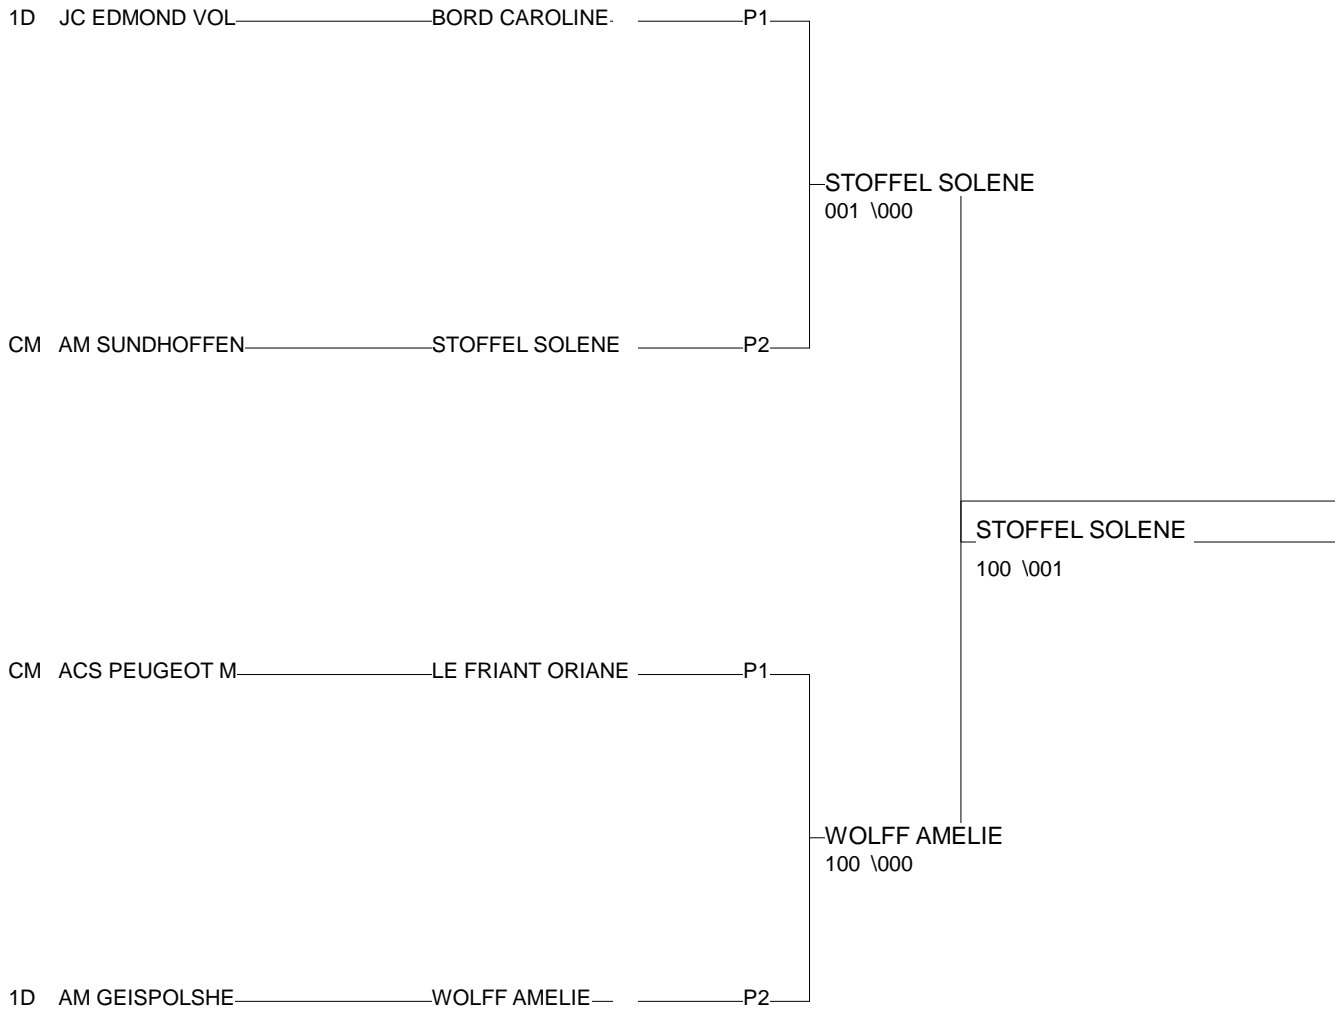

ALS JUN

BISCHWILLER 26/01/2013
Cat. -70
Nb. Judokas : 4

1 - STOFFEL SOLENE AM SUNDHOF ALS	P2
2 - WOLFF AMELIE AM GEISPOLSALS	P2
3 - BORD CAROLINE JC EDMOND VALS	P1
3 - LE FRIANT ORIANE ACS PEUGEO ALS	P1