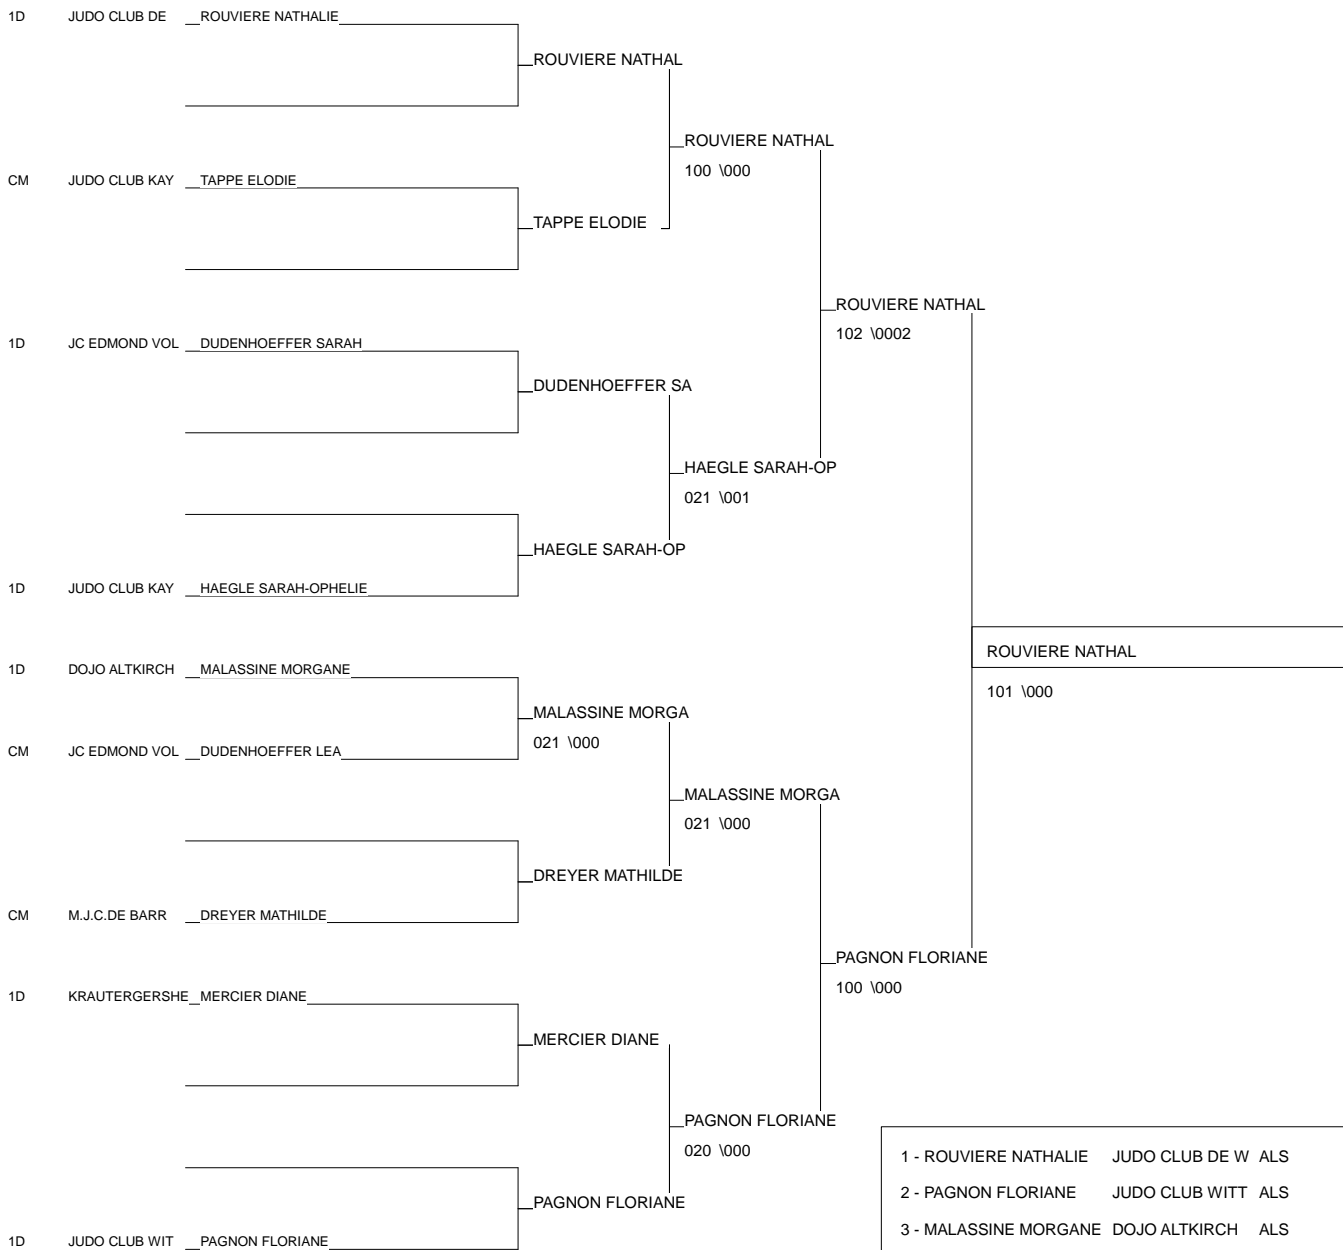

ALS JUN

BISCHWILLER 26/01/2013

Cat. -57

Nb. Judokas : 9