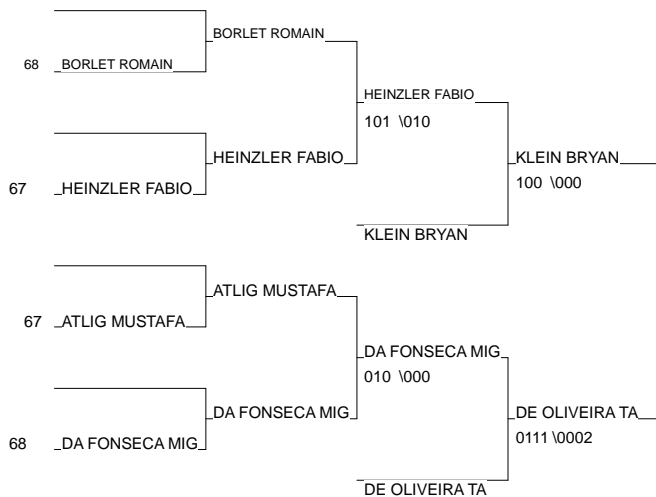

Ordre des combats: 4x5 - 1x2 - 3x4 - 1x5 - 2x3 - 1x4 - 3x5 - 2x4 - 1x3 - 2x5

ALS JUN

BISCHWILLER 26/01/2013

Cat. -60

Nb. Judokas : 10

1 - GRETZ ROMAIN	J.C. BRUMATH	ALS	67
2 - MOUGEOT ENZO	DOJO ALTKIRCH	ALS	68
3 - KLEIN BRYAN	JC HAGUENAU	ALS	67
3 - DE OLIVEIRA TANGUY	J.C. DE STRASBO	ALS	67
5 - HEINZLER FABIO	GRPE LOIS.ESPO	ALS	67
5 - DA FONSECA MIGUEL	JUDO CLUB WITT	ALS	68
7 - BORLET ROMAIN	DOJO ALTKIRCH	ALS	68
7 - ATLIG MUSTAFA	SPORTS R. GUNDE	ALS	67

ALS JUN

BISCHWILLER 26/01/2013

Cat. -66

Nb. Judokas : 13

1 - MASSAMBA ANASTHASE	J.C.DE STRASBO	ALS	67
2 - HEITZ EDDY	JUDO CLUB KAYS	ALS	68
3 - KOMPTER MARCEL	JC EDMOND VOLL	ALS	67
3 - FREY JOSEPH	JUDO YOSHIN RY	ALS	67
5 - CALELLA JEREMY	JUDO CLUB WITT	ALS	68
5 - HAAG NATHAN	JC EDMOND VOLL	ALS	67
7 - BATTISTA THOMAS	DOJO ALTKIRCH	ALS	68
7 - BALLE ERWAN	DOJO ALTKIRCH	ALS	68