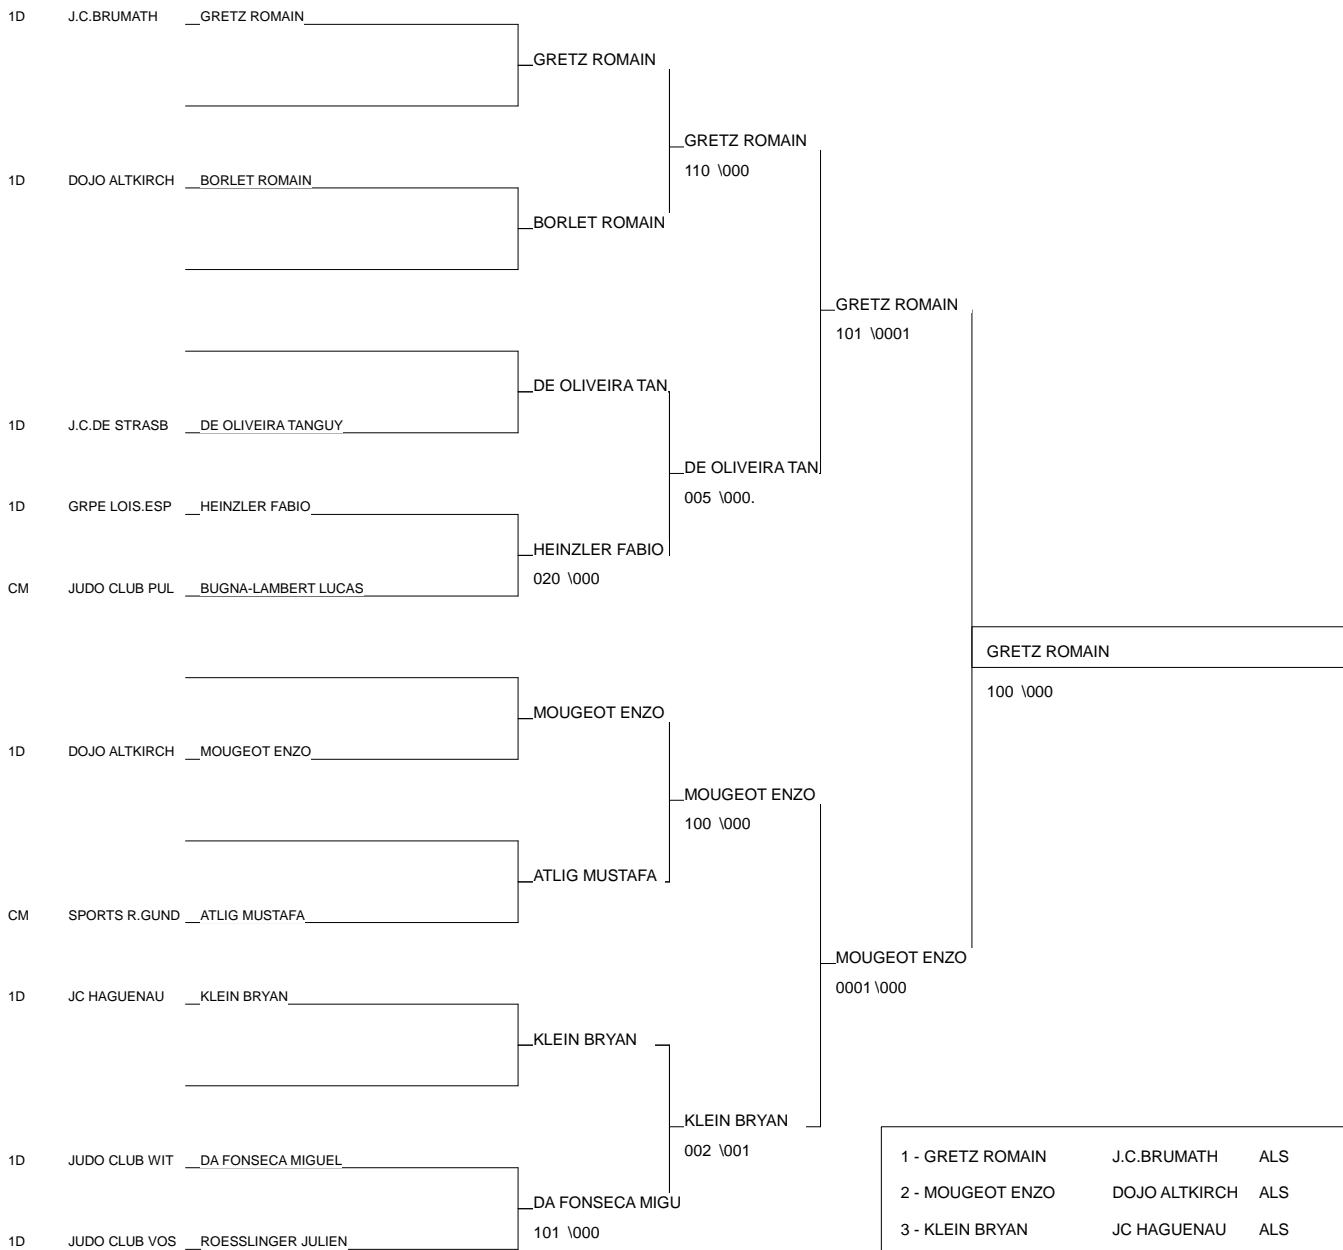

ALS JUN

BISCHWILLER 26/01/2013

Cat. -60

Nb. Judokas : 10