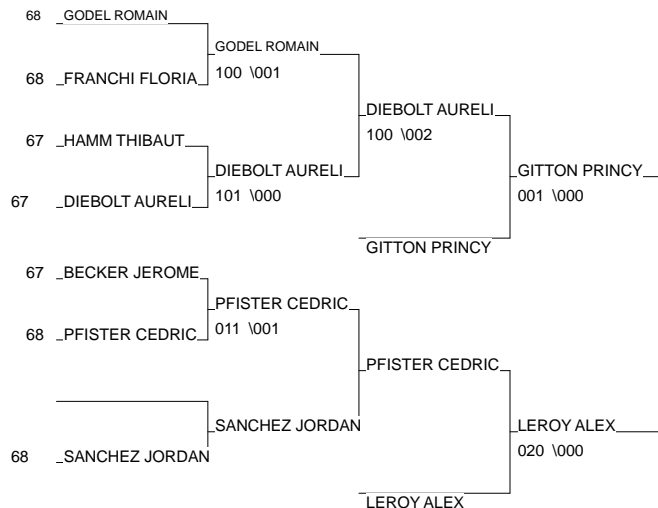

ALS JUN

BISCHWILLER 26/01/2013

Cat. -66

Nb. Judokas : 13

1 - MASSAMBA ANASTHASE	J.C.DE STRASBO	ALS	67
2 - HEITZ EDDY	JUDO CLUB KAYS	ALS	68
3 - KOMPTER MARCEL	JC EDMOND VOLL	ALS	67
3 - FREY JOSEPH	JUDO YOSHIN RY	ALS	67
5 - CALELLA JEREMY	JUDO CLUB WITT	ALS	68
5 - HAAG NATHAN	JC EDMOND VOLL	ALS	67
7 - BATTISTA THOMAS	DOJO ALTKIRCH	ALS	68
7 - BALLE ERWAN	DOJO ALTKIRCH	ALS	68

ALS JUN

BISCHWILLER 26/01/2013

Cat. -73

Nb. Judokas : 13

1 - LEROY ROBIN	JC VAL D ARGEN	ALS	68
2 - SOULEIMANOV IOUSSO	ASPTT STRASBOU	ALS	67
3 - GITTON PRINCY GAEL	ASPTT STRASBOU	ALS	67
3 - LEROY ALEX	JC VAL D ARGEN	ALS	68
5 - DIEBOLT AURELIEN	J.C.SAVERNE	ALS	67
5 - PFISTER CEDRIC	DOJO ALTKIRCH	ALS	68
7 - GODEL ROMAIN	AM COLMAR	ALS	68
7 - SANCHEZ JORDAN	JUDO CLUB WITT	ALS	68

ALS JUN

BISCHWILLER 26/01/2013

Cat. -81

Nb. Judokas : 8

1 - KNAUBERT LUCAS	JC HAGUENAU	ALS	67
2 - KOHLHUBER NICOL	J.C.BRUMATH	ALS	67
3 - HACQUARD GUIL	J.C. MASEVAUX	ALS	68
3 - DELATTRE LUCA	DOJO ALTKIRCH	ALS	68
5 - BARRO MOHAME	ASPPT STRASBO	ALS	67
5 - JOCHEM RODOL	JC HAGUENAU	ALS	67
7 - DEPARIS MAXIME	JUDO CLUB	ALS	67
7 - DUFFET LOIC	J.C.BRUMATH	ALS	67