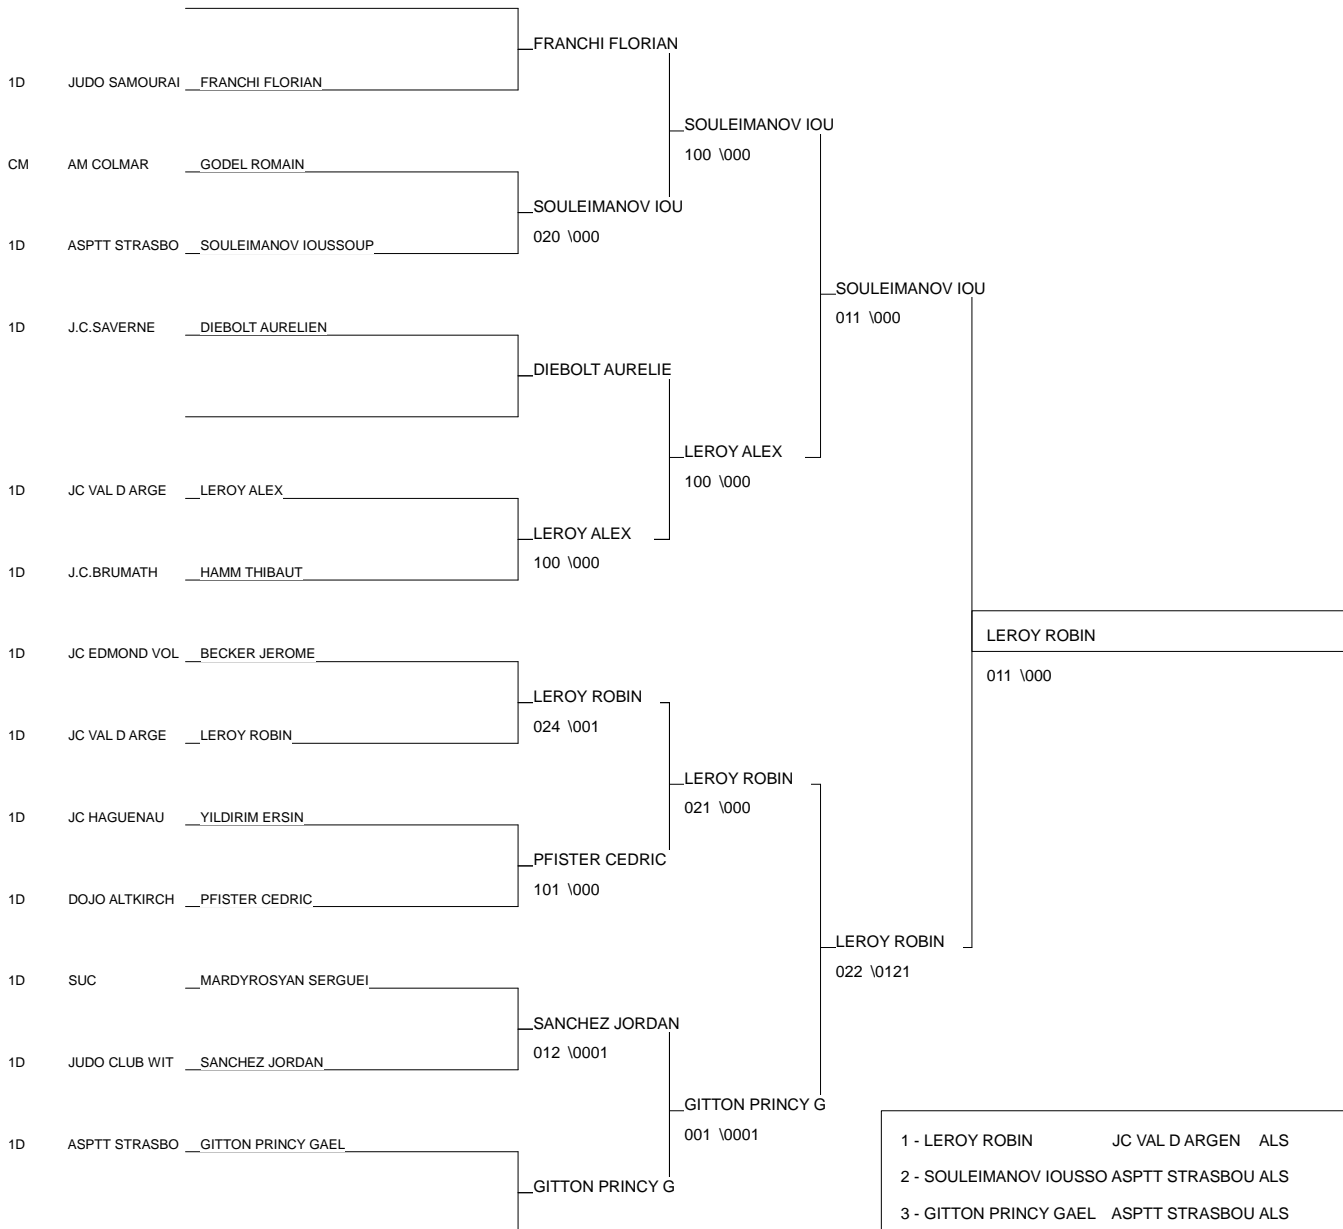

ALS JUN

BISCHWILLER 26/01/2013

Cat. -73

Nb. Judokas : 13