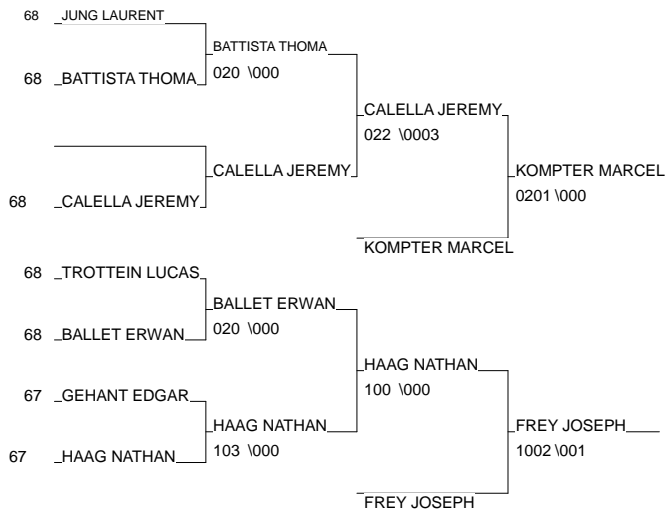

ALS JUN

BISCHWILLER 26/01/2013

Cat. -66

Nb. Judokas : 13

1 - MASSAMBA ANASTHASE	J.C.DE STRASBO	ALS	67
2 - HEITZ EDDY	JUDO CLUB KAYS	ALS	68
3 - KOMPTER MARCEL	JC EDMOND VOLL	ALS	67
3 - FREY JOSEPH	JUDO YOSHIN RY	ALS	67
5 - CALELLA JEREMY	JUDO CLUB WITT	ALS	68
5 - HAAG NATHAN	JC EDMOND VOLL	ALS	67
7 - BATTISTA THOMAS	DOJO ALTKIRCH	ALS	68
7 - BALLE ERWAN	DOJO ALTKIRCH	ALS	68

ALS JUN

BISCHWILLER 26/01/2013

Cat. -73

Nb. Judokas : 13

1 - LEROY ROBIN	JC VAL D ARGEN	ALS	68
2 - SOULEIMANOV IOUSSO	ASPTT STRASBOU	ALS	67
3 - GITTON PRINCY GAEL	ASPTT STRASBOU	ALS	67
3 - LEROY ALEX	JC VAL D ARGEN	ALS	68
5 - DIEBOLT AURELIEN	J.C.SAVERNE	ALS	67
5 - PFISTER CEDRIC	DOJO ALTKIRCH	ALS	68
7 - GODEL ROMAIN	AM COLMAR	ALS	68
7 - SANCHEZ JORDAN	JUDO CLUB WITT	ALS	68