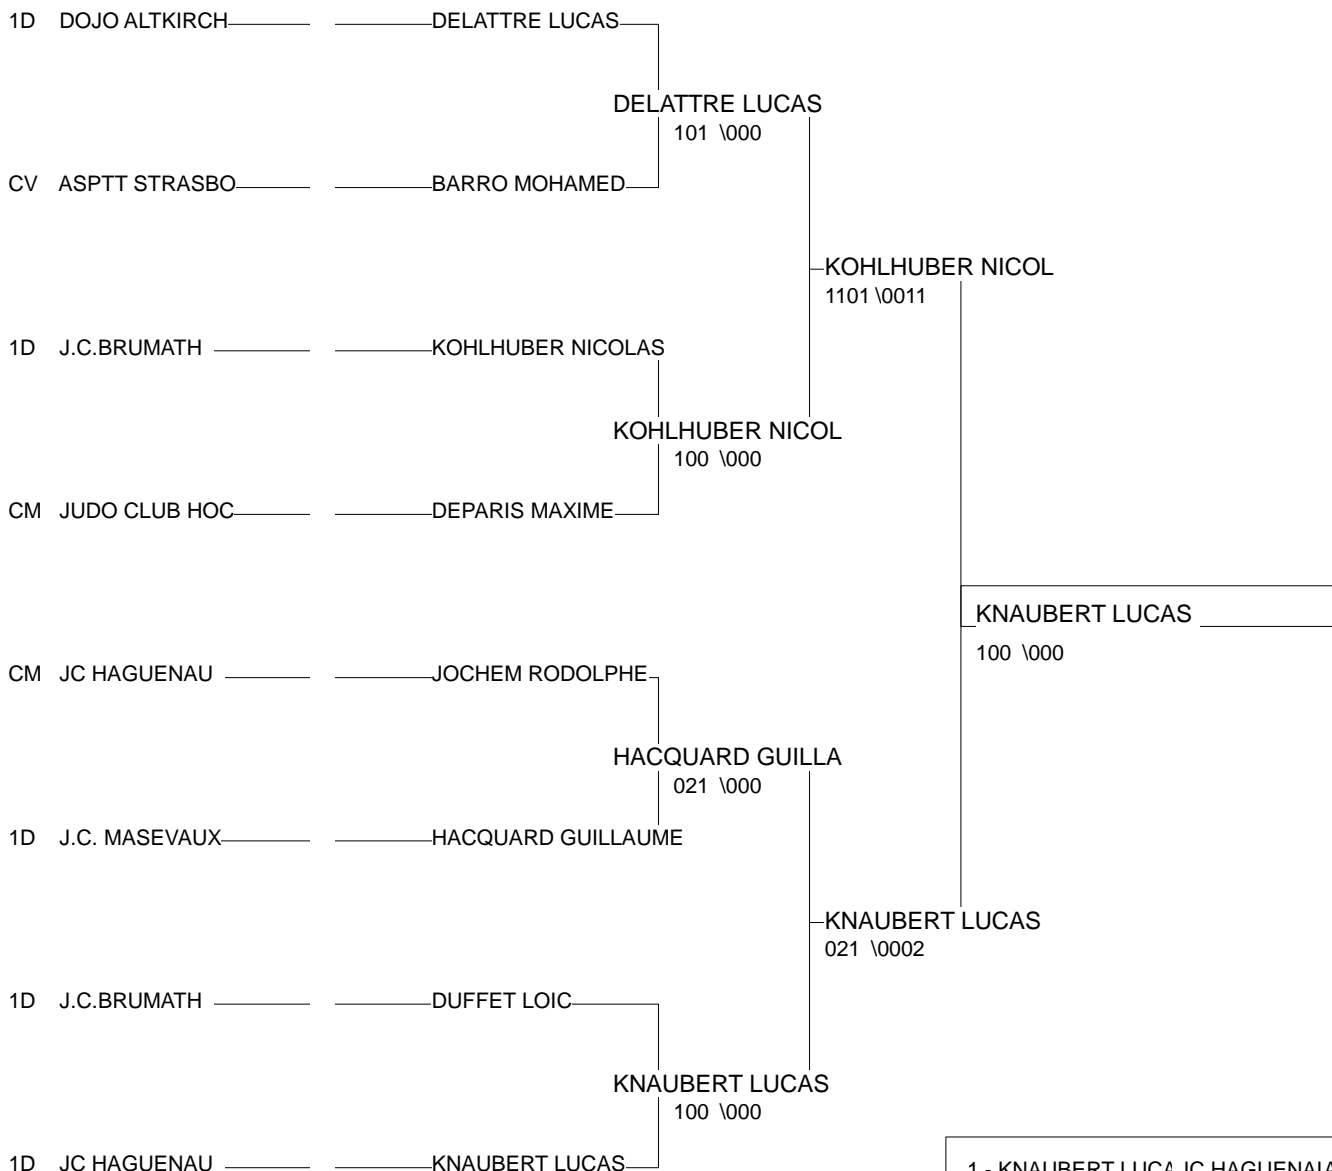

ALS JUN

BISCHWILLER 26/01/2013

Cat. -81

Nb. Judokas : 8

1 - KNAUBERT LUCAS	JC HAGUENAU	ALS	67
2 - KOHLHUBER NICOL	J.C.BRUMATH	ALS	67
3 - HACQUARD GUIL	J.C. MASEVAUX	ALS	68
3 - DELATTRE LUCA	DOJO ALTKIRCH	ALS	68
5 - BARRO MOHAME	ASPPT STRASBO	ALS	67
5 - JOCHEM RODOL	JC HAGUENAU	ALS	67
7 - DEPARIS MAXIME	JUDO CLUB	ALS	67
7 - DUFFET LOIC	J.C.BRUMATH	ALS	67