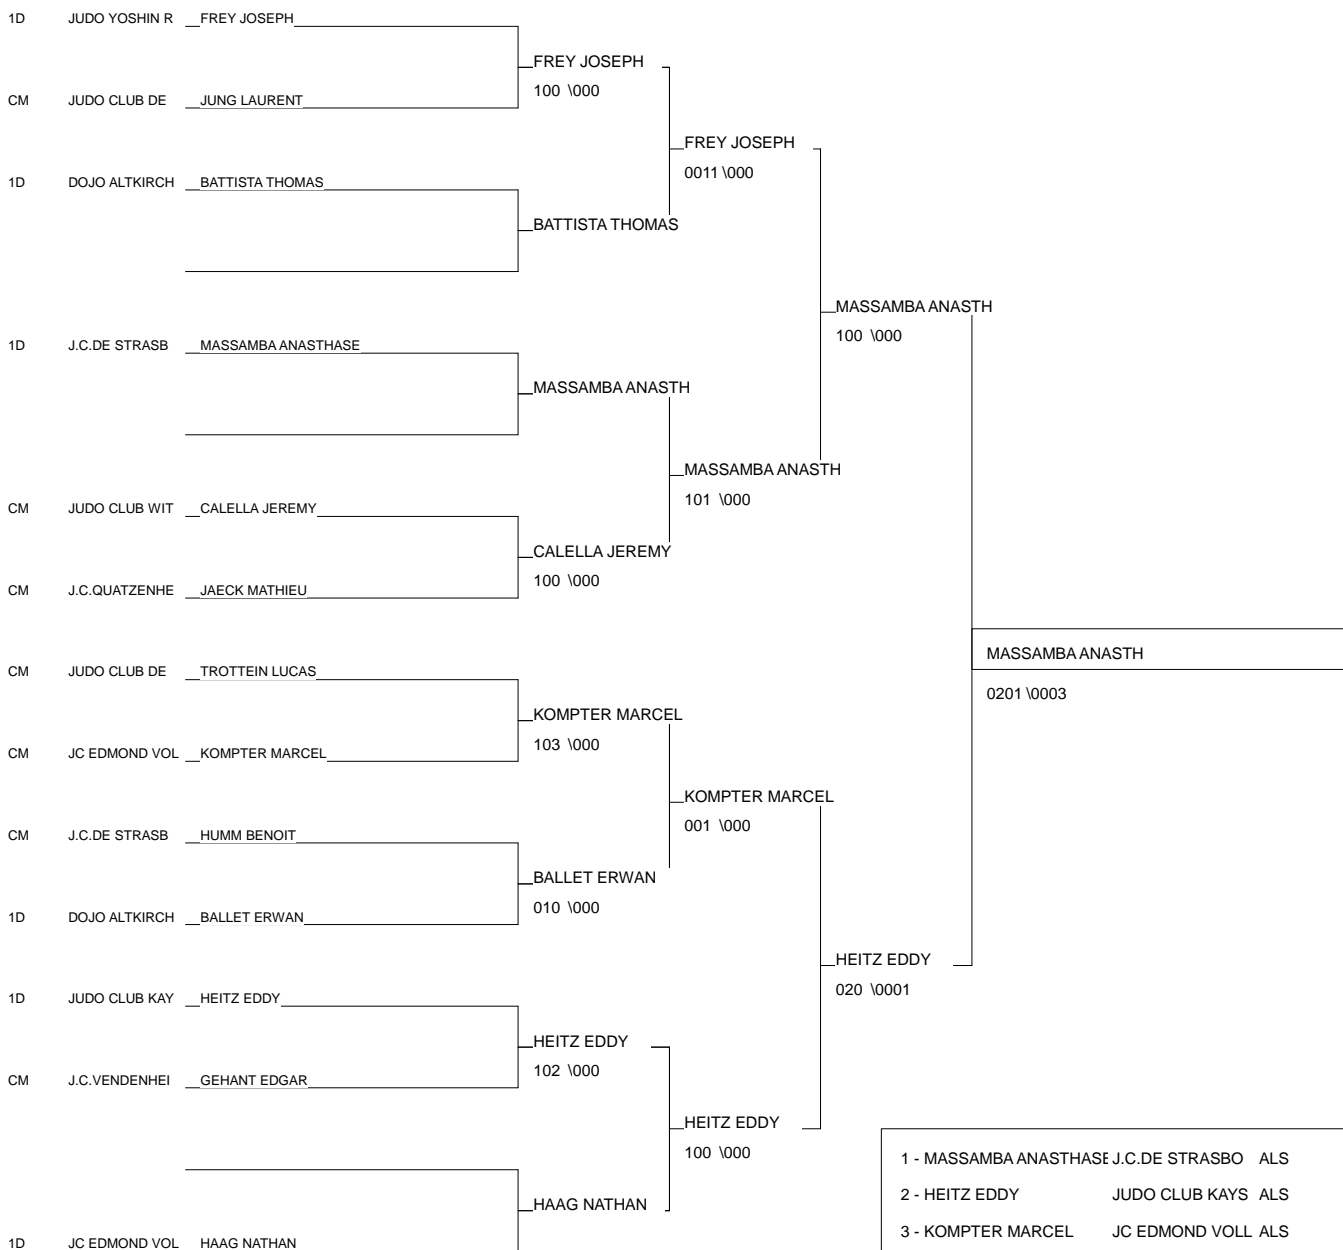

ALS JUN

BISCHWILLER 26/01/2013

Cat. -66

Nb. Judokas : 13