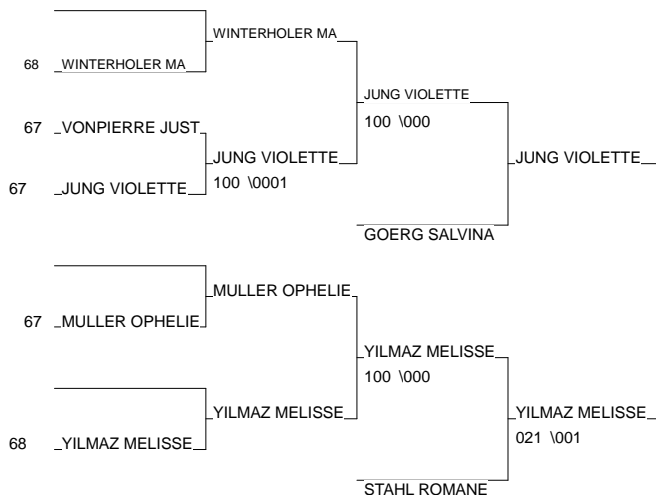

# Championnat Alsace Minimes

Huningue 17/02/2013

Cat. -52

Nb. Judokas : 10

1 - DIOP HABIBATOU	DOJO ALTKIRCH	ALS	68
2 - FISCHER MARISSA	JUDO CLUB DE W	ALS	67
3 - JUNG VIOLETTE	A.M PAYS MOSSI	ALS	67
3 - YILMAZ MELISSE	ECOLE COMBAT S	ALS	68
5 - GOERG SALVINA	JUDO CLUB KAYS	ALS	68
5 - STAHl ROMANE	KRAUTERGERSHEIALS		67
7 - WINTERHOLER MANON E. COMBAT THAN	ALS		68
7 - MULLER OPHELIE	JC DE SARRE UN	ALS	67

# Championnat Alsace Minimes

Huningue 17/02/2013

Cat. -57

Nb. Judokas : 13

1 - DILLY SOLENE	AM COLMAR	ALS	68
2 - REBELO AMANDINE	JC VAL D ARGEN	ALS	68
3 - BECKER LAETITIA	JC EDMOND VOLL	ALS	67
3 - MOUILLET ANAIS	DOJO ALTKIRCH	ALS	68
5 - SCHUSTER LUCIE	JC DE SARRE UN	ALS	67
5 - RITZENTHALER SELENE/ JC KUNHEIM	ALS	68	
7 - RIEFFEL AUDREY	A.M PAYS MOSSI	ALS	67
7 - GOETZINGER CHLOE	JUDO CLUB OBER	ALS	67