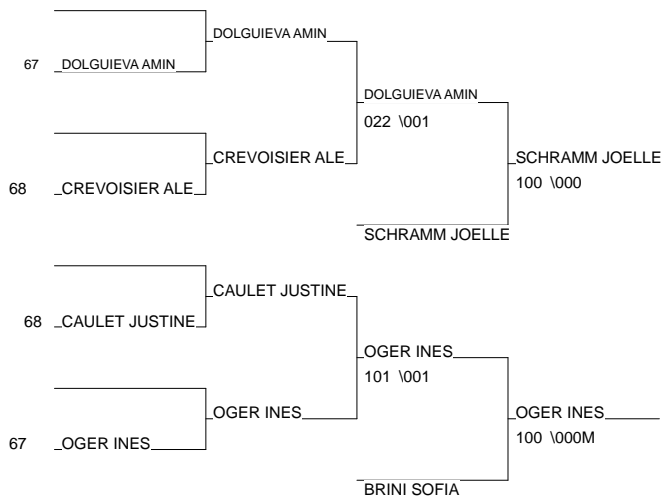

Ordre des combats: 1x2 - 3x4 - 1x3 - 2x4 - 1x4 - 2x3

# Championnat Alsace Minimes

Huningue 17/02/2013

Cat. -40

Nb. Judokas : 9

1 - JOBARD VALERIE	J.C. MASEVAUX	ALS	68
2 - CLAYES MORGANE	JUDO CLUB KEMB ALS		68
3 - SCHRAMM JOELLE	S.R.E.G. MULHO	ALS	68
3 - OGER INES	JC EDMOND VOLL	ALS	67
5 - DOLGUIEVA AMINA	J.C.SAVERNE	ALS	67
5 - BRINI SOFIA	AM COLMAR	ALS	68
7 - CREVOISIER ALEXANDR	JUDO CLUB PULV	ALS	68
7 - CAULET JUSTINE	JUDO CLUB PULV	ALS	68