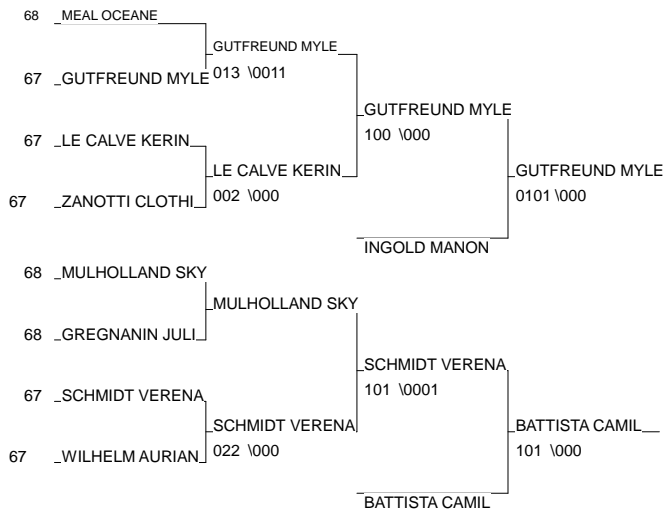

# Championnat Alsace Minimes

Huningue 17/02/2013

Cat. -44

Nb. Judokas : 13

1 - LABDAI KAMILA	ASOR SCHILTIGH	ALS	67
2 - GUERRACHE SARAH	ASOR SCHILTIGH	ALS	67
3 - GUTFREUND MYLENE	JC DE SARRE UN	ALS	67
3 - BATTISTA CAMILLE	DOJO ALTKIRCH	ALS	68
5 - INGOLD MANON	AM SUNDHOFFEN	ALS	68
5 - SCHMIDT VERENA	JC DE SARRE UN	ALS	67
7 - LE CALVE KERINE	J.C.QUATZENHEI	ALS	67
7 - MULHOLLAND SKYE	JC KANO HUNING	ALS	68