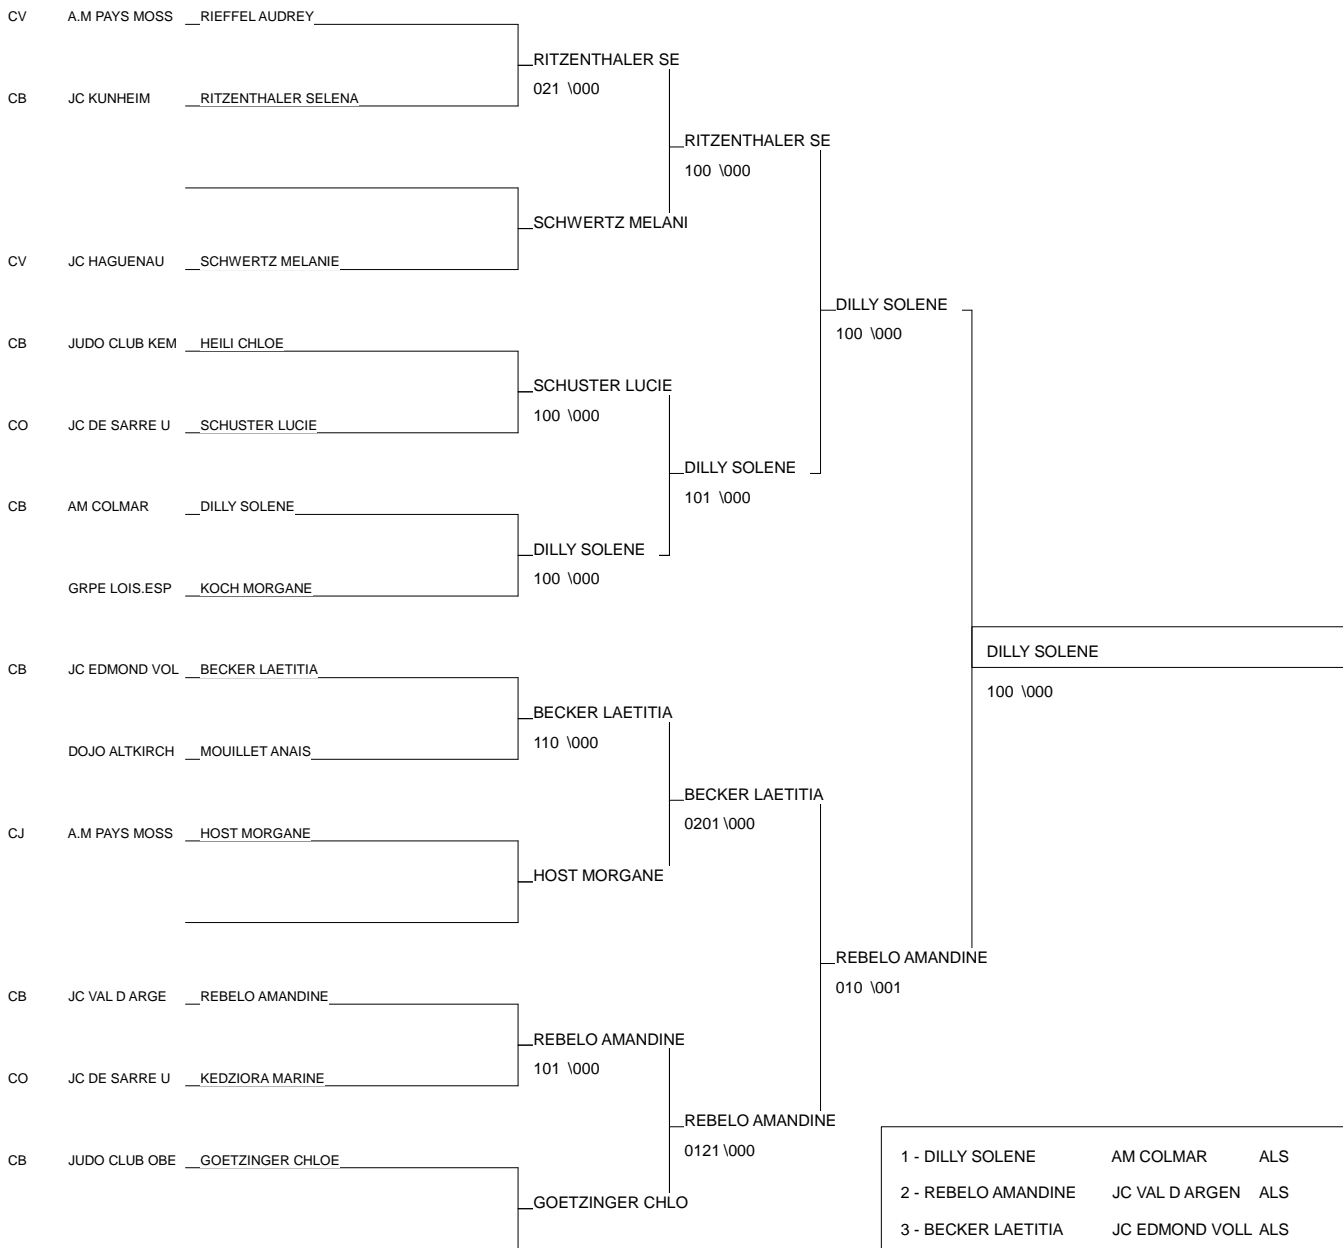

Championnat Alsace Minimes

Huningue 17/02/2013

Cat. -57

Nb. Judokas : 13