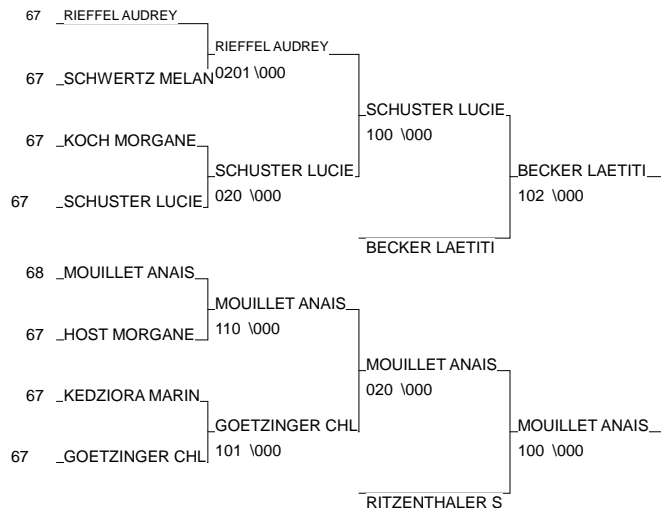

# Championnat Alsace Minimes

Huningue 17/02/2013

Cat. -52

Nb. Judokas : 10

1 - DIOP HABIBATOU	DOJO ALTKIRCH	ALS	68
2 - FISCHER MARISSA	JUDO CLUB DE W	ALS	67
3 - JUNG VIOLETTE	A.M PAYS MOSSI	ALS	67
3 - YILMAZ MELISSE	ECOLE COMBAT S	ALS	68
5 - GOERG SALVINA	JUDO CLUB KAYS	ALS	68
5 - STAHl ROMANE	KRAUTERGERSHEIALS		67
7 - WINTERHOLER MANON E. COMBAT THAN	ALS		68
7 - MULLER OPHELIE	JC DE SARRE UN	ALS	67

# Championnat Alsace Minimes

Huningue 17/02/2013

Cat. -57

Nb. Judokas : 13

1 - DILLY SOLENE	AM COLMAR	ALS	68
2 - REBELO AMANDINE	JC VAL D ARGEN	ALS	68
3 - BECKER LAETITIA	JC EDMOND VOLL	ALS	67
3 - MOUILLET ANAIS	DOJO ALTKIRCH	ALS	68
5 - SCHUSTER LUCIE	JC DE SARRE UN	ALS	67
5 - RITZENTHALER SELENE/ JC KUNHEIM	ALS	68	
7 - RIEFFEL AUDREY	A.M PAYS MOSSI	ALS	67
7 - GOETZINGER CHLOE	JUDO CLUB OBER	ALS	67

# Championnat Alsace Minimes

Huningue 17/02/2013

Cat. -63

Nb. Judokas : 4

1 - EMMA CHARLOT KRAUTERGERALS	P1
2 - SIMONIN MANON ACS PEUGEOT ALS	P2
3 - RICH CHARLOT J.C. BRUMATH ALS	P2
3 - GUERRIER THAIS JC VAL DE MOALS	P1