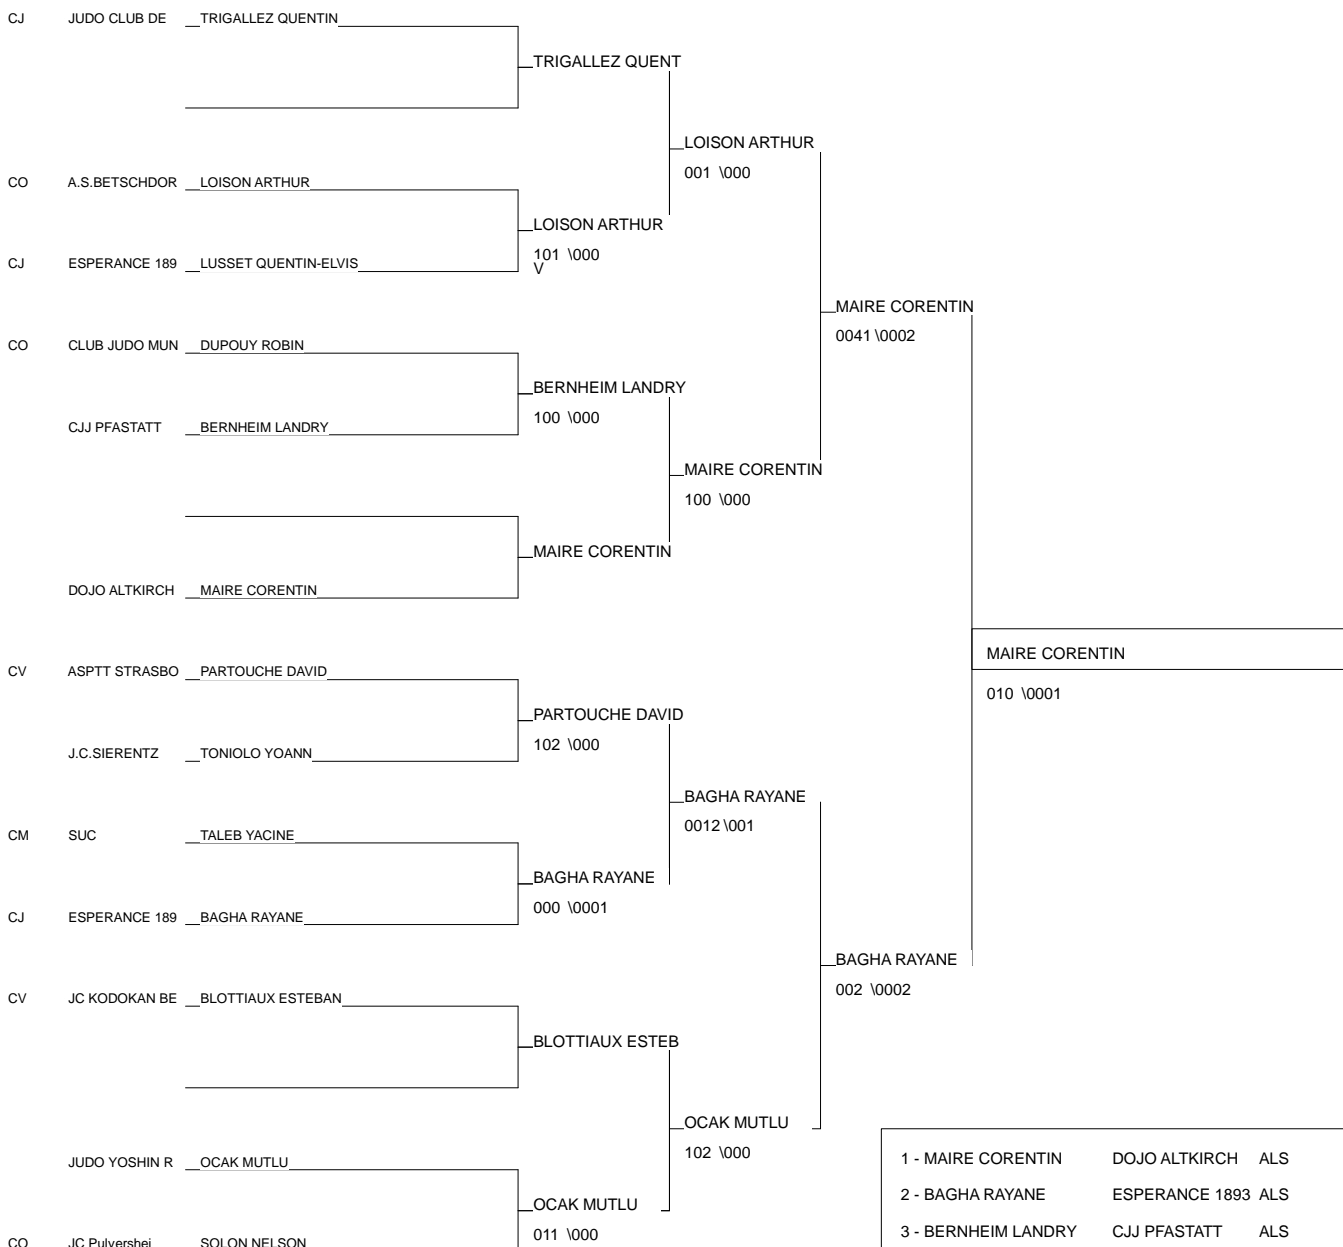

CRITERIUM REGIONAL BENJ

HAGUENAU 26/05/2013

Cat. -46

Nb. Judokas : 13

1 - MAIRE CORENTIN	DOJO ALTKIRCH	ALS	68
2 - BAGHA RAYANE	ESPERANCE 1893	ALS	68
3 - BERNHEIM LANDRY	CJJ PFASTATT	ALS	68
3 - PARTOUCHE DAVID	ASPPT STRASBOURG	ALS	67
5 - OCAK MUTLU	JUDO YOSHIN RY	ALS	67
5 - LOISON ARTHUR	A.S.BETSCHDORF	ALS	67
7 - TRIGALLEZ QUENTIN	JUDO CLUB DE G	ALS	68
7 - BLOTTIAUX ESTEBAN	JC KODOKAN BER	ALS	68