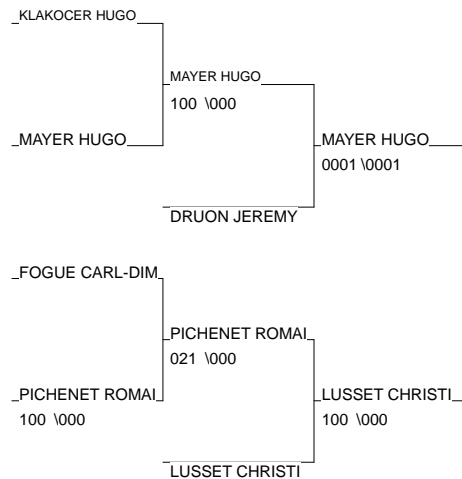

CRITERIUM REGIONAL BENJ

HAGUENAU 26/05/2013

Cat. -55

Nb. Judokas : 9

1 - LETTERMANN ARTHUR	J.C.DE STRASBO	ALS	67
2 - BELALOUI MOHAMED M	ASPTT STRASBOU	ALS	67
3 - MAYER HUGO	JUDO CLUB DE G	ALS	68
3 - LUSSET CHRISTIAN	ESPERANCE 1893	ALS	68
5 - DRUON JEREMY	JUDO CLUB KAYS	ALS	68
5 - PICHENET ROMAIN	CJJ PFASTATT	ALS	68
7 - KLAKOCER HUGO	JC DE SARRE UN	ALS	67
7 - FOGUE CARL-DIMITRI	CLUB JUDO MUND	ALS	67

CRITERIUM REGIONAL BENJ

HAGUENAU 26/05/2013

Cat. -60

Nb. Judokas : 11

1 - HILBER KARL MORGAN	CJJ PFASTATT	ALS	68
2 - NONNENMACHER LOIC	J.C.SAVERNE	ALS	67
3 - SOMMEREISEN ARNAUD	J.C. MASEVAUX	ALS	68
3 - CLAUDEL NOE	Amitié LINGO	ALS	67
5 - HELBERT-EBEL GASPARD	JUDO CLUB OBER	ALS	67
5 - GAVRILOVIC NIKOLA	ACS PEUGEOT MU	ALS	68
7 - BOULFRAKH FOUAD	ESPERANCE 1893	ALS	68
7 - BENRABAH IMRANE	ACS PEUGEOT MU	ALS	68