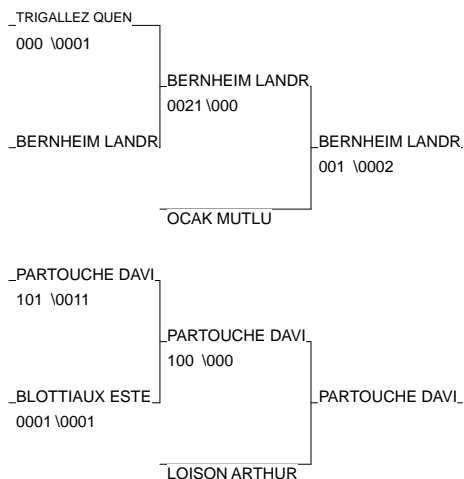

CRITERIUM REGIONAL BENJ

HAGUENAU 26/05/2013

Cat. -46

Nb. Judokas : 13

1 - MAIRE CORENTIN	DOJO ALTKIRCH	ALS	68
2 - BAGHA RAYANE	ESPERANCE 1893	ALS	68
3 - BERNHEIM LANDRY	CJJ PFASTATT	ALS	68
3 - PARTOUCHE DAVID	ASPPT STRASBOURG	ALS	67
5 - OCAK MUTLU	JUDO YOSHIN RY	ALS	67
5 - LOISON ARTHUR	A.S.BETSCHDORF	ALS	67
7 - TRIGALLEZ QUENTIN	JUDO CLUB DE G	ALS	68
7 - BLOTTIAUX ESTEBAN	JC KODOKAN BER	ALS	68