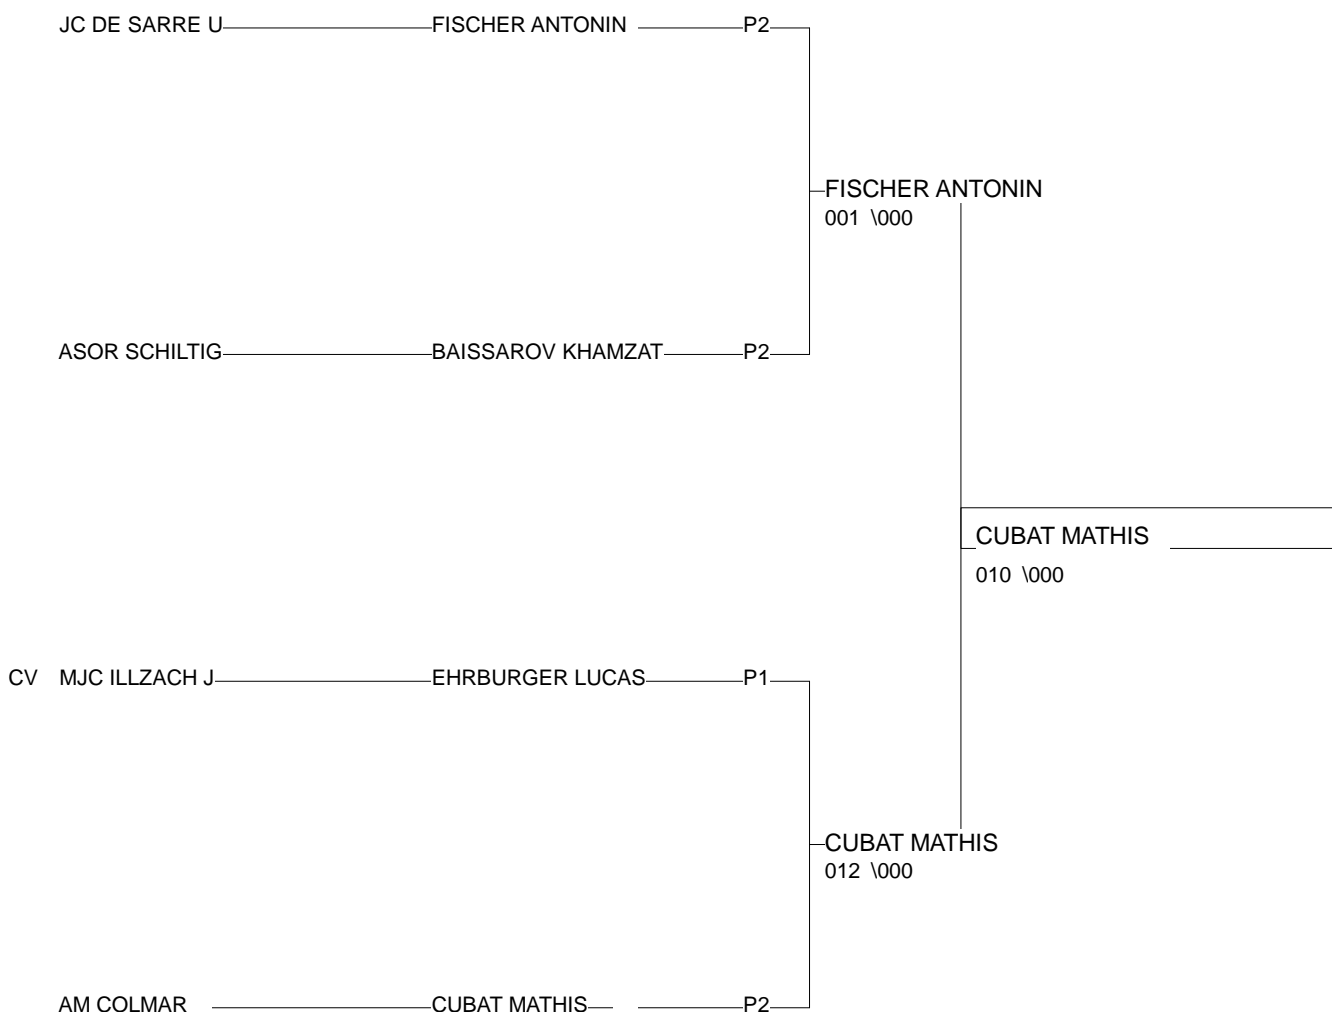

Ordre des combats: 1x2 - 2x3 - 1x3

CRITERIUM REGIONAL BENJ

HAGUENAU 26/05/2013

Cat. -30

Nb. Judokas : 4

1 - CUBAT MATHIS	AM COLMAR	ALS	P2
2 - FISCHER ANTON	JC DE SARRE	ALS	P2
3 - BAISSAROV KHA	ASOR SCHILTIALS		P2
3 - EHRBURGER LUI	MJC ILLZACH	ALS	P1