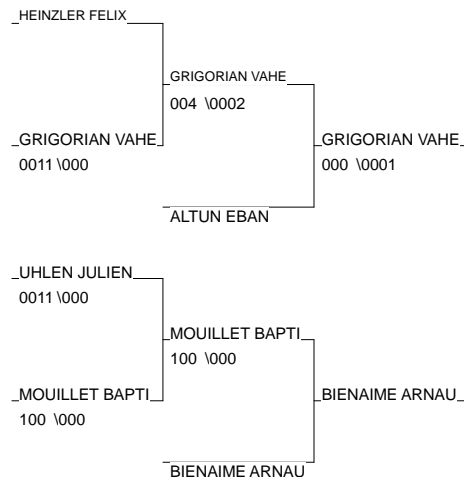

CRITERIUM REGIONAL BENJ

HAGUENAU 26/05/2013

Cat. -38

Nb. Judokas : 20

1 - ZINNIGER-JARLOT MAXI	ESPERANCE 1893	ALS	68
2 - STUDER LEO	Colmar Judo	ALS	68
3 - GRIGORIAN VAHE	ASPTT STRASBOU	ALS	67
3 - BIENAIME ARNAUD	J.C.WINTZENHEI	ALS	68
5 - ALTUN EBAN	ASPTT STRASBOU	ALS	67
5 - MOUILLET BAPTISTE	DOJO ALTKIRCH	ALS	68
7 - HEINZLER FELIX	GRPE LOIS.ESPO	ALS	67
7 - UHLEN JULIEN	A.S.ST MAURICE	ALS	68