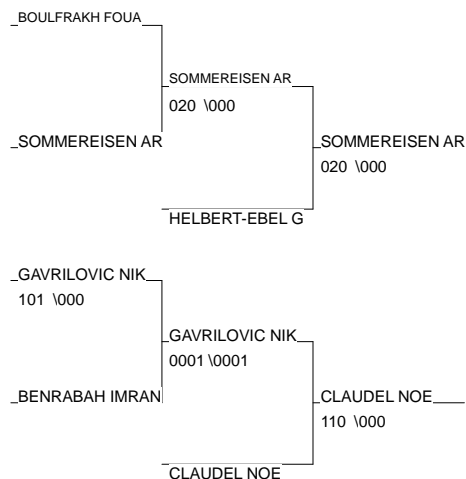

CRITERIUM REGIONAL BENJ

HAGUENAU 26/05/2013

Cat. -60

Nb. Judokas : 11

1 - HILBER KARL MORGAN	CJJ PFASTATT	ALS	68
2 - NONNENMACHER LOIC	J.C.SAVERNE	ALS	67
3 - SOMMEREISEN ARNAUD	J.C. MASEVAUX	ALS	68
3 - CLAUDEL NOE	Amitié LINGO	ALS	67
5 - HELBERT-EBEL GASPARD	JUDO CLUB OBER	ALS	67
5 - GAVRILOVIC NIKOLA	ACS PEUGEOT MU	ALS	68
7 - BOULFRAKH FOUAD	ESPERANCE 1893	ALS	68
7 - BENRABAH IMRANE	ACS PEUGEOT MU	ALS	68