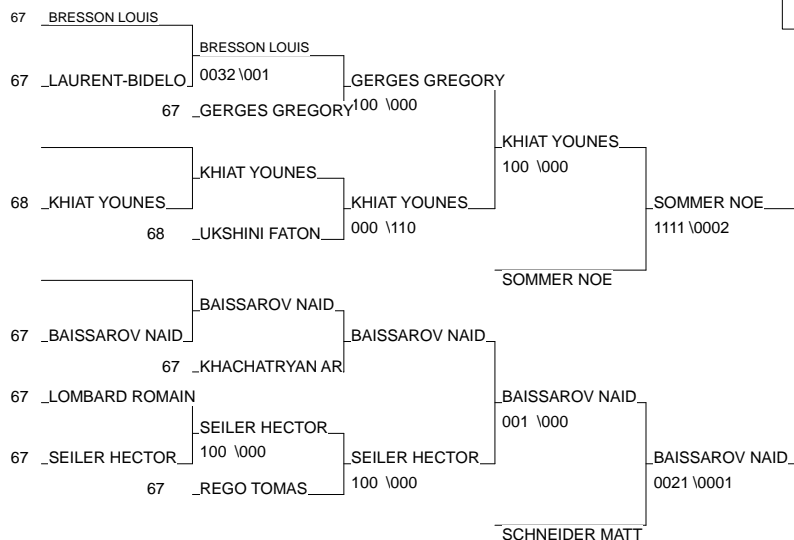

CRITERIUM REGIONAL BENJ

HAGUENAU 26/05/2013

Cat. -34

Nb. Judokas : 19

1 - NEVES VALENTIN	ASPTT STRASBOU ALS	67
2 - SHAYNE NOE	AM COLMAR ALS	68
3 - SOMMER NOE	A.S.ST MAURICE ALS	68
3 - BAISSAROV NAID	ASOR SCHILTIGH ALS	67
5 - KHIAT YOUNES	JC KANO HUNING ALS	68
5 - SCHNEIDER MATTHIEU	J.C.WINTZENHEI ALS	68
7 - GERGES GREGORY	CJJ DUPPIGHEIM ALS	67
7 - SEILER HECTOR	J.C.SAVERNE ALS	67