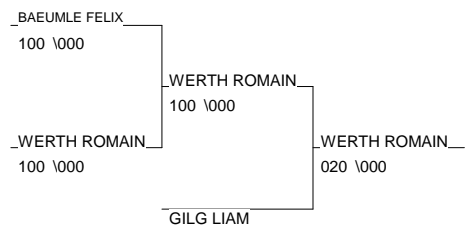

CRITERIUM REGIONAL BENJ

HAGUENAU 26/05/2013

Cat. -42

Nb. Judokas : 15

1 - SCHMITT JEAN	A.R.A.N.I.	ALS	67
2 - MARCHAND-ARNOLD	ACS PEUGEOT MU	ALS	68
3 - WERTH ROMAIN	DOJO ALTKIRCH	ALS	68
3 - OWALLER MAXIME	AM COLMAR	ALS	68
5 - GILG LIAM	DOJO ALTKIRCH	ALS	68
5 - GRIGORIAN ANDRANIK	J.C.SAVERNE	ALS	67
7 - BAEUMLE FELIX	GRPE LOIS.ESPO	ALS	67
7 - KONZACK WENGER	DIV CTRE JUDO HERR	ALS	67