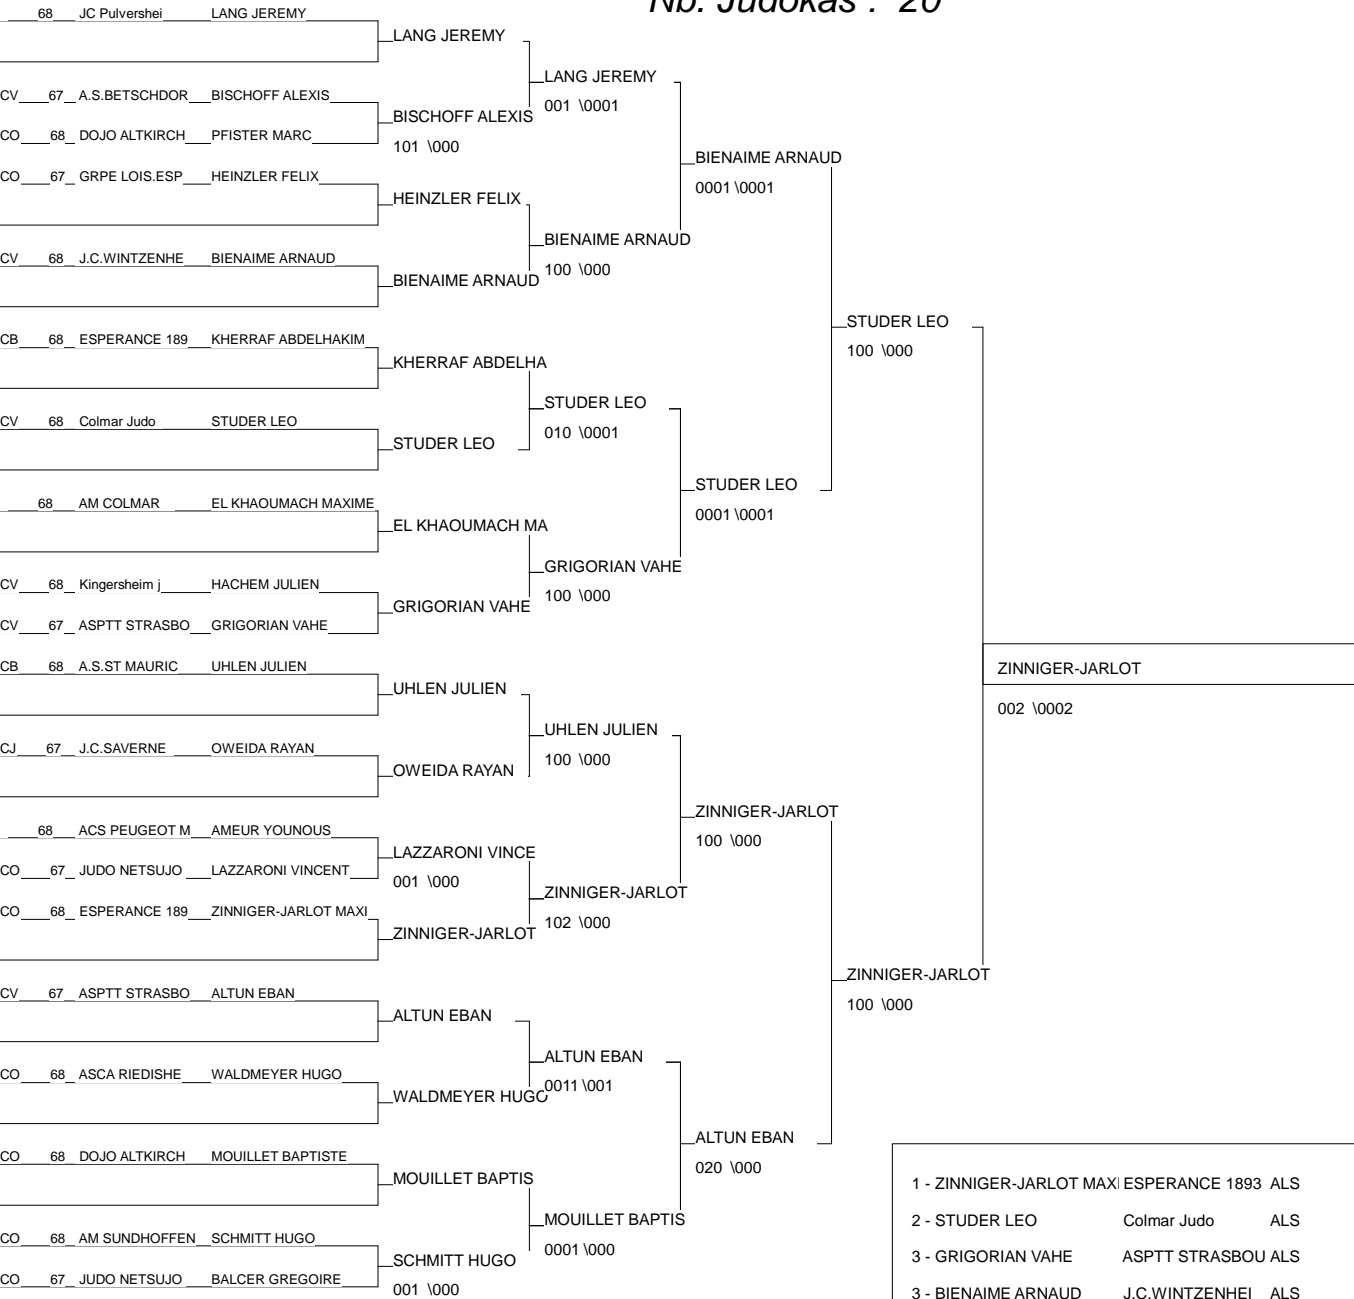

CRITERIUM REGIONAL BENJ

HAGUENAU 26/05/2013

Cat. -38

Nb. Judokas : 20

1 - ZINNIGER-JARLOT MAXI	ESPERANCE 1893	ALS	68
2 - STUDER LEO	Colmar Judo	ALS	68
3 - GRIGORIAN VAHE	ASPTT STRASBOU	ALS	67
3 - BIENAIME ARNAUD	J.C.WINTZENHEI	ALS	68
5 - ALTUN EBAN	ASPTT STRASBOU	ALS	67
5 - MOUILLET BAPTISTE	DOJO ALTKIRCH	ALS	68
7 - HEINZLER FELIX	GRPE LOIS.ESPO	ALS	67
7 - UHLEN JULIEN	A.S.ST MAURICE	ALS	68