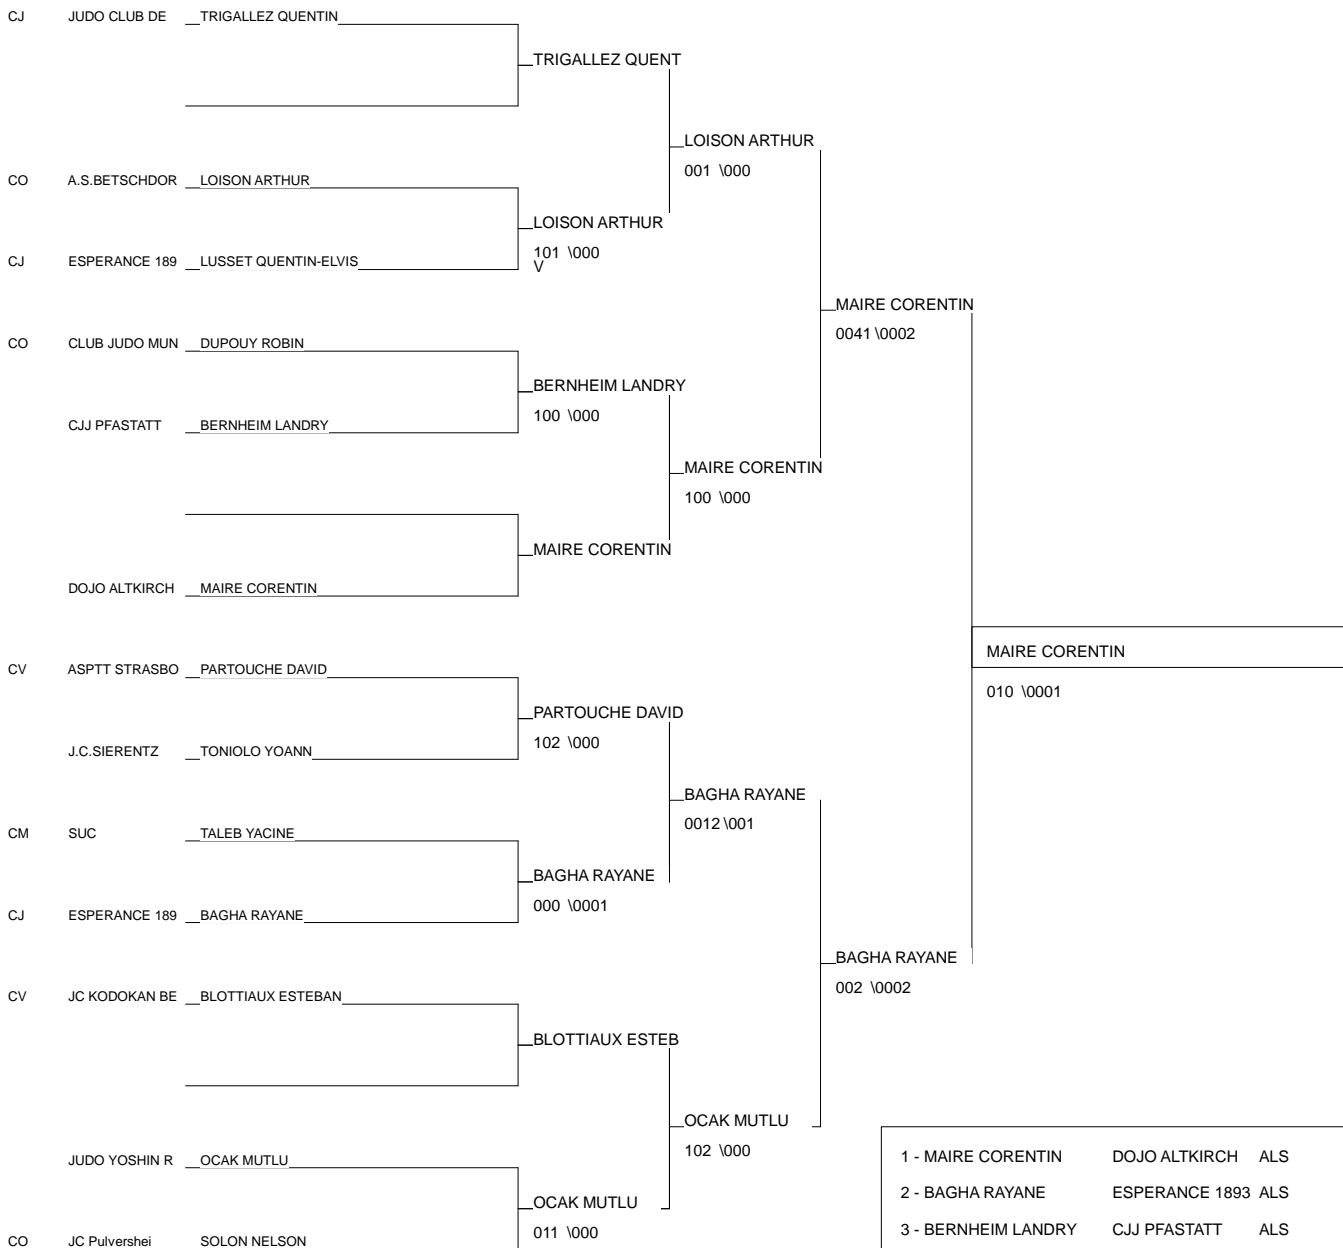

CRITERIUM REGIONAL BENJ

HAGUENAU 26/05/2013

Cat. -46

Nb. Judokas : 13

1 - MAIRE CORENTIN	DOJO ALTKIRCH	ALS	68
2 - BAGHA RAYANE	ESPERANCE 1893	ALS	68
3 - BERNHEIM LANDRY	CJJ PFASTATT	ALS	68
3 - PARTOUCHE DAVID	ASPPT STRASBOU	ALS	67
5 - OCAK MUTLU	JUDO YOSHIN RY	ALS	67
5 - LOISON ARTHUR	A.S.BETSCHDORF	ALS	67
7 - TRIGALLEZ QUENTIN	JUDO CLUB DE G	ALS	68
7 - BLOTTIAUX ESTEBAN	JC KODOKAN BER	ALS	68