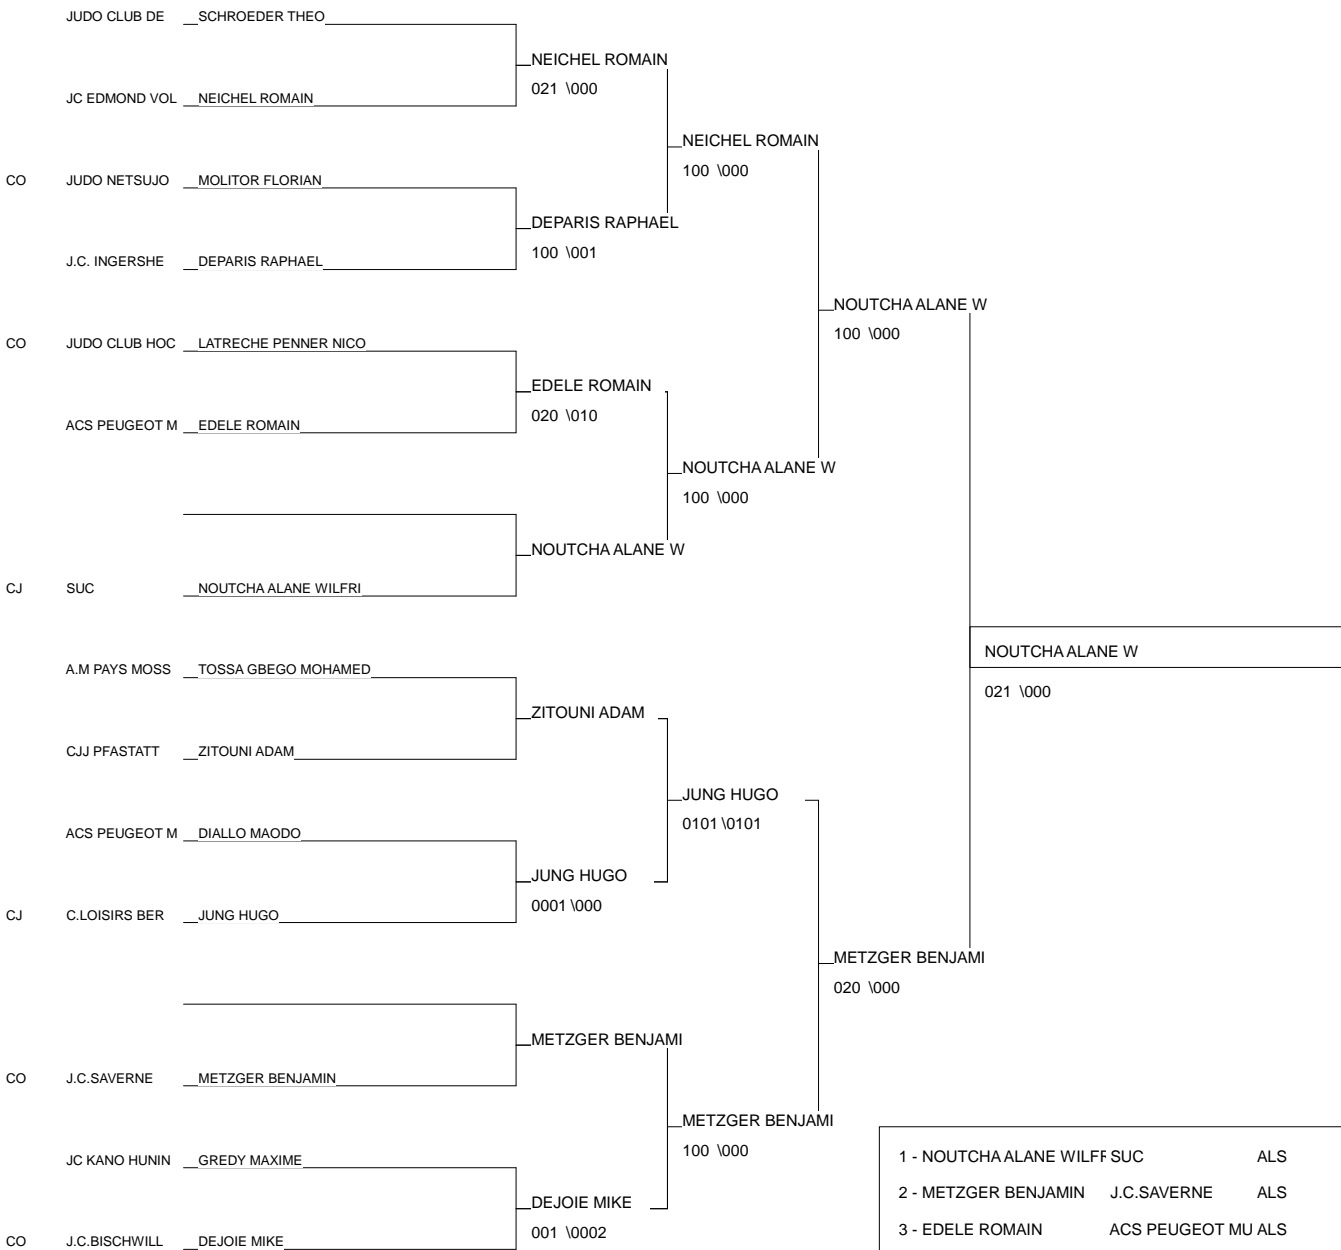

CRITERIUM REGIONAL BENJ

HAGUENAU 26/05/2013

Cat. -50

Nb. Judokas : 14

1 - NOUTCHA ALANE WILFF SUC	ALS	67
2 - METZGER BENJAMIN	J.C.SAVERNE ALS	67
3 - EDELE ROMAIN	ACS PEUGEOT MU ALS	68
3 - ZITOUNI ADAM	CJJ PFASTATT ALS	68
5 - JUNG HUGO	C.LOISIRS BERS ALS	67
5 - NEICHEL ROMAIN	JC EDMOND VOLL ALS	67
7 - SCHROEDER THEO	JUDO CLUB DE G ALS	68
7 - DEJOIE MIKE	J.C.BISCHWILLE ALS	67