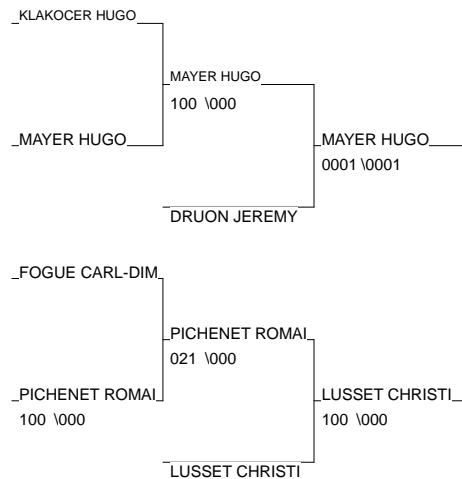

CRITERIUM REGIONAL BENJ

HAGUENAU 26/05/2013

Cat. -55

Nb. Judokas : 9

1 - LETTERMANN ARTHUR	J.C.DE STRASBO	ALS	67
2 - BELALOUI MOHAMED M	ASPTT STRASBOU	ALS	67
3 - MAYER HUGO	JUDO CLUB DE G	ALS	68
3 - LUSSET CHRISTIAN	ESPERANCE 1893	ALS	68
5 - DRUON JEREMY	JUDO CLUB KAYS	ALS	68
5 - PICHENET ROMAIN	CJJ PFASTATT	ALS	68
7 - KLAKOCER HUGO	JC DE SARRE UN	ALS	67
7 - FOGUE CARL-DIMITRI	CLUB JUDO MUND	ALS	67

CRITERIUM REGIONAL BENJ

HAGUENAU 26/05/2013

Cat. -60

Nb. Judokas : 11

1 - HILBER KARL MORGAN	CJJ PFASTATT	ALS	68
2 - NONNENMACHER LOIC	J.C.SAVERNE	ALS	67
3 - SOMMEREISEN ARNAU	J.C. MASEVAUX	ALS	68
3 - CLAUDEL NOE	Amitié LINGO	ALS	67
5 - HELBERT-EBEL GASPARD	JUDO CLUB OBER	ALS	67
5 - GAVRILOVIC NIKOLA	ACS PEUGEOT MU	ALS	68
7 - BOULFRAKH FOUAD	ESPERANCE 1893	ALS	68
7 - BENRABAH IMRANE	ACS PEUGEOT MU	ALS	68