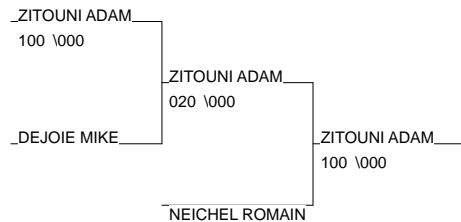

CRITERIUM REGIONAL BENJ

HAGUENAU 26/05/2013

Cat. -50

Nb. Judokas : 14

1 - NOUTCHA ALANE WILFF SUC	ALS	67
2 - METZGER BENJAMIN	J.C.SAVERNE ALS	67
3 - EDELE ROMAIN	ACS PEUGEOT MU ALS	68
3 - ZITOUNI ADAM	CJJ PFASTATT ALS	68
5 - JUNG HUGO	C.LOISIRS BERS ALS	67
5 - NEICHEL ROMAIN	JC EDMOND VOLL ALS	67
7 - SCHROEDER THEO	JUDO CLUB DE G ALS	68
7 - DEJOIE MIKE	J.C.BISCHWILLE ALS	67