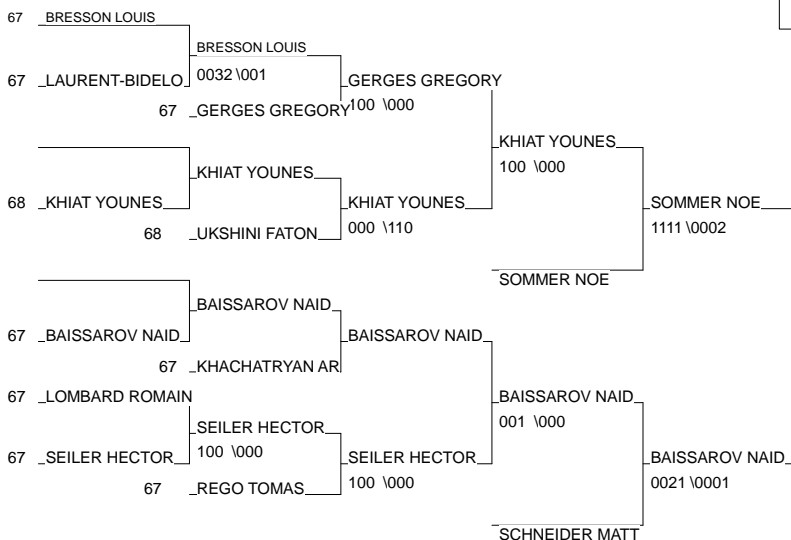

CRITERIUM REGIONAL BENJ

HAGUENAU 26/05/2013

Cat. -34

Nb. Judokas : 19

1 - NEVES VALENTIN	ASPPT STRASBOU ALS	67
2 - SHAYNE NOE	AM COLMAR ALS	68
3 - SOMMER NOE	A.S.ST MAURICE ALS	68
3 - BAISSAROV NAID	ASOR SCHILTIGH ALS	67
5 - KHIAT YOUNES	JC KANO HUNING ALS	68
5 - SCHNEIDER MATTHIEU	J.C.WINTZENHEI ALS	68
7 - GERGES GREGORY	CJJ DUPPIGHEIM ALS	67
7 - SEILER HECTOR	J.C.SAVERNE ALS	67