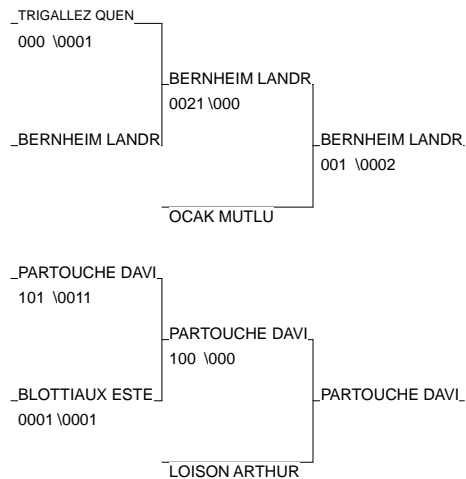

CRITERIUM REGIONAL BENJ

HAGUENAU 26/05/2013

Cat. -46

Nb. Judokas : 13

1 - MAIRE CORENTIN	DOJO ALTKIRCH	ALS	68
2 - BAGHA RAYANE	ESPERANCE 1893	ALS	68
3 - BERNHEIM LANDRY	CJJ PFASTATT	ALS	68
3 - PARTOUCHE DAVID	ASPPT STRASBOU	ALS	67
5 - OCAK MUTLU	JUDO YOSHIN RY	ALS	67
5 - LOISON ARTHUR	A.S.BETSCHDORF	ALS	67
7 - TRIGALLEZ QUENTIN	JUDO CLUB DE G	ALS	68
7 - BLOTTIAUX ESTEBAN	JC KODOKAN BER	ALS	68