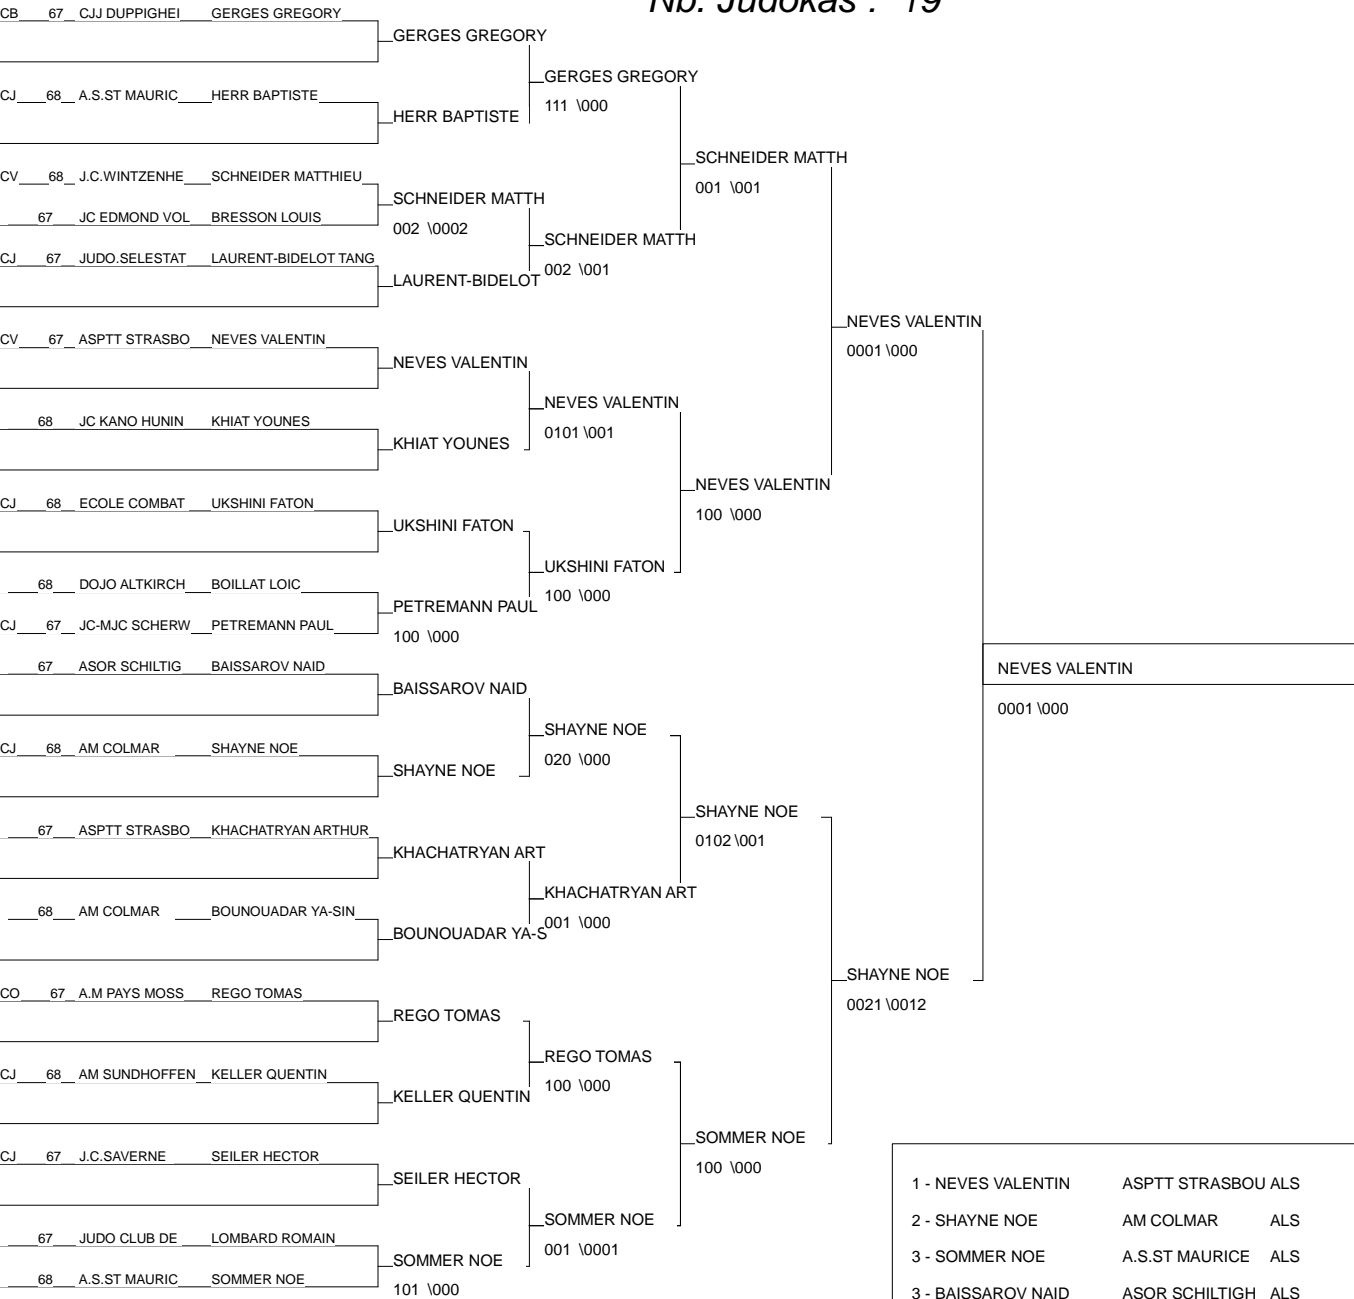

CRITERIUM REGIONAL BENJ

HAGUENAU 26/05/2013

Cat. -34

Nb. Judokas : 19