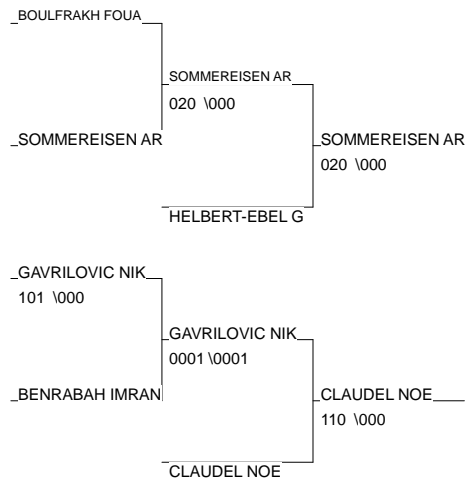

CRITERIUM REGIONAL BENJ

HAGUENAU 26/05/2013

Cat. -60

Nb. Judokas : 11

1 - HILBER KARL MORGAN	CJJ PFASTATT	ALS	68
2 - NONNENMACHER LOIC	J.C.SAVERNE	ALS	67
3 - SOMMEREISEN ARNAU	J.C. MASEVAUX	ALS	68
3 - CLAUDEL NOE	Amitié LINGO	ALS	67
5 - HELBERT-EBEL GASPARD	JUDO CLUB OBER	ALS	67
5 - GAVRILOVIC NIKOLA	ACS PEUGEOT MU	ALS	68
7 - BOULFRAKH FOUAD	ESPERANCE 1893	ALS	68
7 - BENRABAH IMRANE	ACS PEUGEOT MU	ALS	68