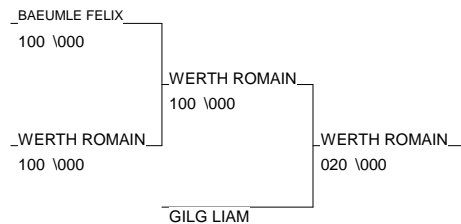

CRITERIUM REGIONAL BENJ

HAGUENAU 26/05/2013

Cat. -42

Nb. Judokas : 15

1 - SCHMITT JEAN	A.R.A.N.I.	ALS	67
2 - MARCHAND-ARNOLD	ACS PEUGEOT MU	ALS	68
3 - WERTH ROMAIN	DOJO ALTKIRCH	ALS	68
3 - OWALLER MAXIME	AM COLMAR	ALS	68
5 - GILG LIAM	DOJO ALTKIRCH	ALS	68
5 - GRIGORIAN ANDRANIK	J.C.SAVERNE	ALS	67
7 - BAEUMLE FELIX	GRPE LOIS.ESPO	ALS	67
7 - KONZACK WENGER	DIV CTRE JUDO HERR	ALS	67