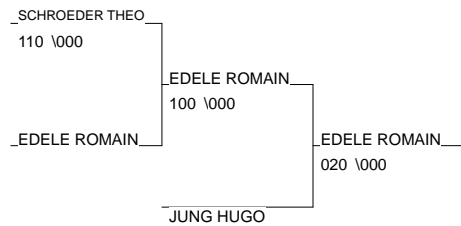

CRITERIUM REGIONAL BENJ

HAGUENAU 26/05/2013

Cat. -50

Nb. Judokas : 14

1 - NOUTCHA ALANE WILFF SUC	ALS	67
2 - METZGER BENJAMIN	J.C.SAVERNE ALS	67
3 - EDELE ROMAIN	ACS PEUGEOT MU ALS	68
3 - ZITOUNI ADAM	CJJ PFASTATT ALS	68
5 - JUNG HUGO	C.LOISIRS BERS ALS	67
5 - NEICHEL ROMAIN	JC EDMOND VOLL ALS	67
7 - SCHROEDER THEO	JUDO CLUB DE G ALS	68
7 - DEJOIE MIKE	J.C.BISCHWILLE ALS	67