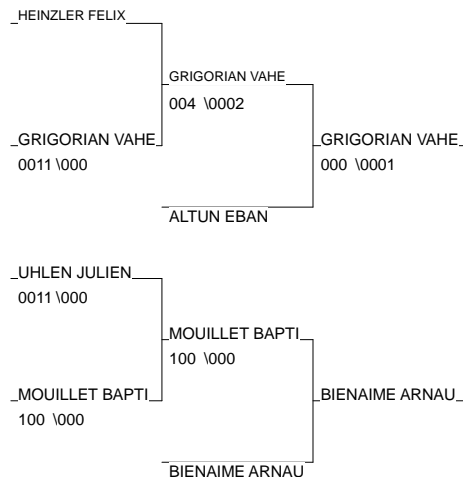

CRITERIUM REGIONAL BENJ

HAGUENAU 26/05/2013

Cat. -38

Nb. Judokas : 20

1 - ZINNIGER-JARLOT MAXI	ESPERANCE 1893	ALS	68
2 - STUDER LEO	Colmar Judo	ALS	68
3 - GRIGORIAN VAHE	ASPTT STRASBOU	ALS	67
3 - BIENAIME ARNAUD	J.C.WINTZENHEI	ALS	68
5 - ALTUN EBAN	ASPTT STRASBOU	ALS	67
5 - MOUILLET BAPTISTE	DOJO ALTKIRCH	ALS	68
7 - HEINZLER FELIX	GRPE LOIS.ESPO	ALS	67
7 - UHLEN JULIEN	A.S.ST MAURICE	ALS	68