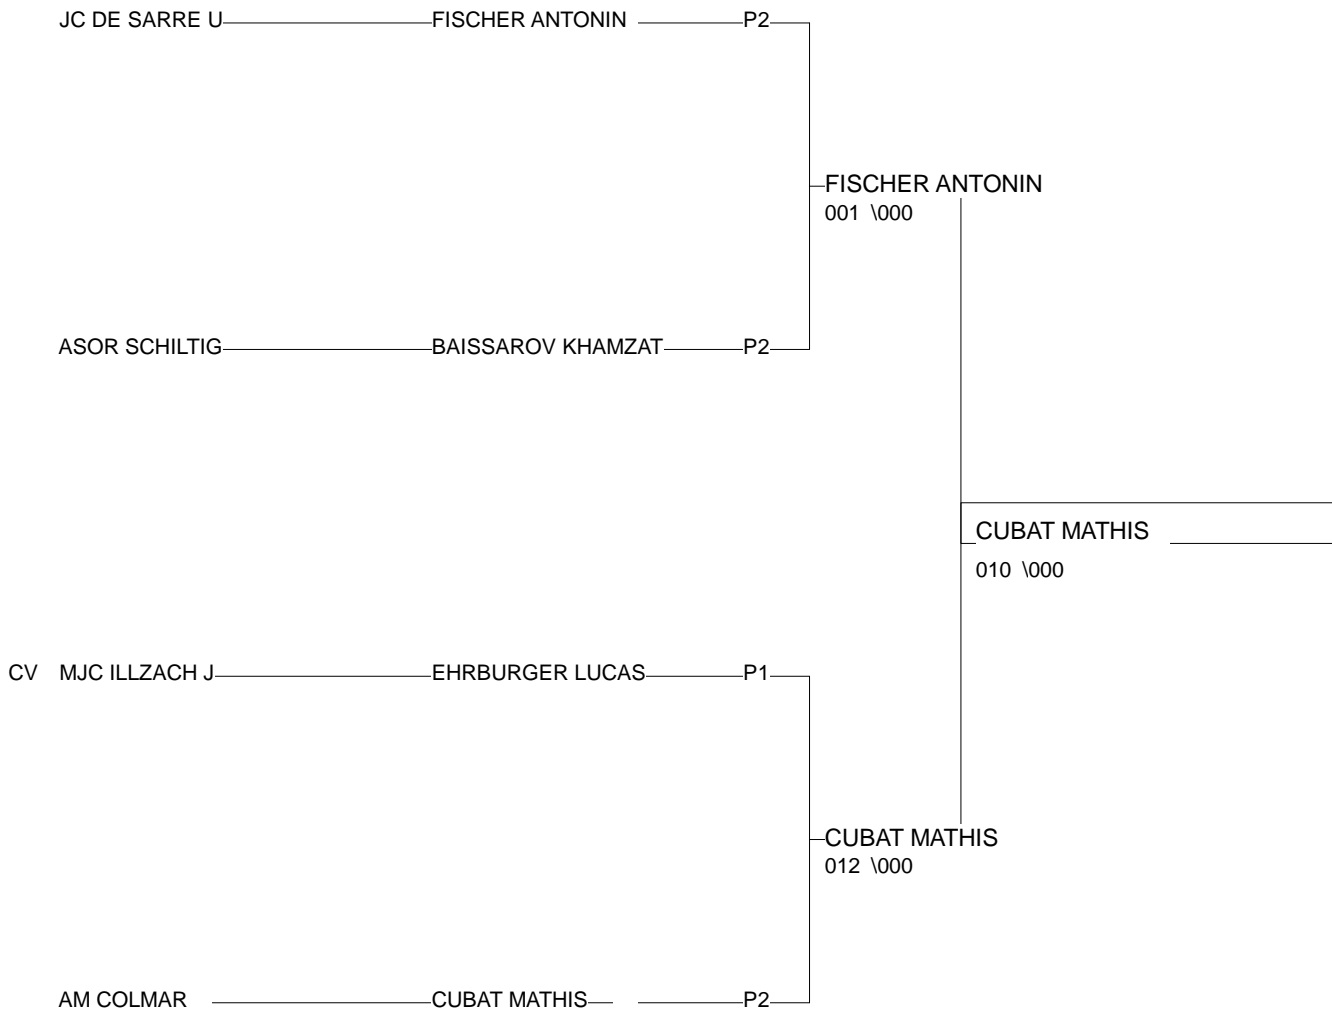

CRITERIUM REGIONAL BENJ

HAGUENAU 26/05/2013

Cat. -30

Nb. Judokas : 4

1 - CUBAT MATHIS	AM COLMAR	ALS	P2
2 - FISCHER ANTON	JC DE SARRE	ALS	P2
3 - BAISSAROV KHA	ASOR SCHILTIALS		P2
3 - EHRBURGER LU	MJC ILLZACH	ALS	P1