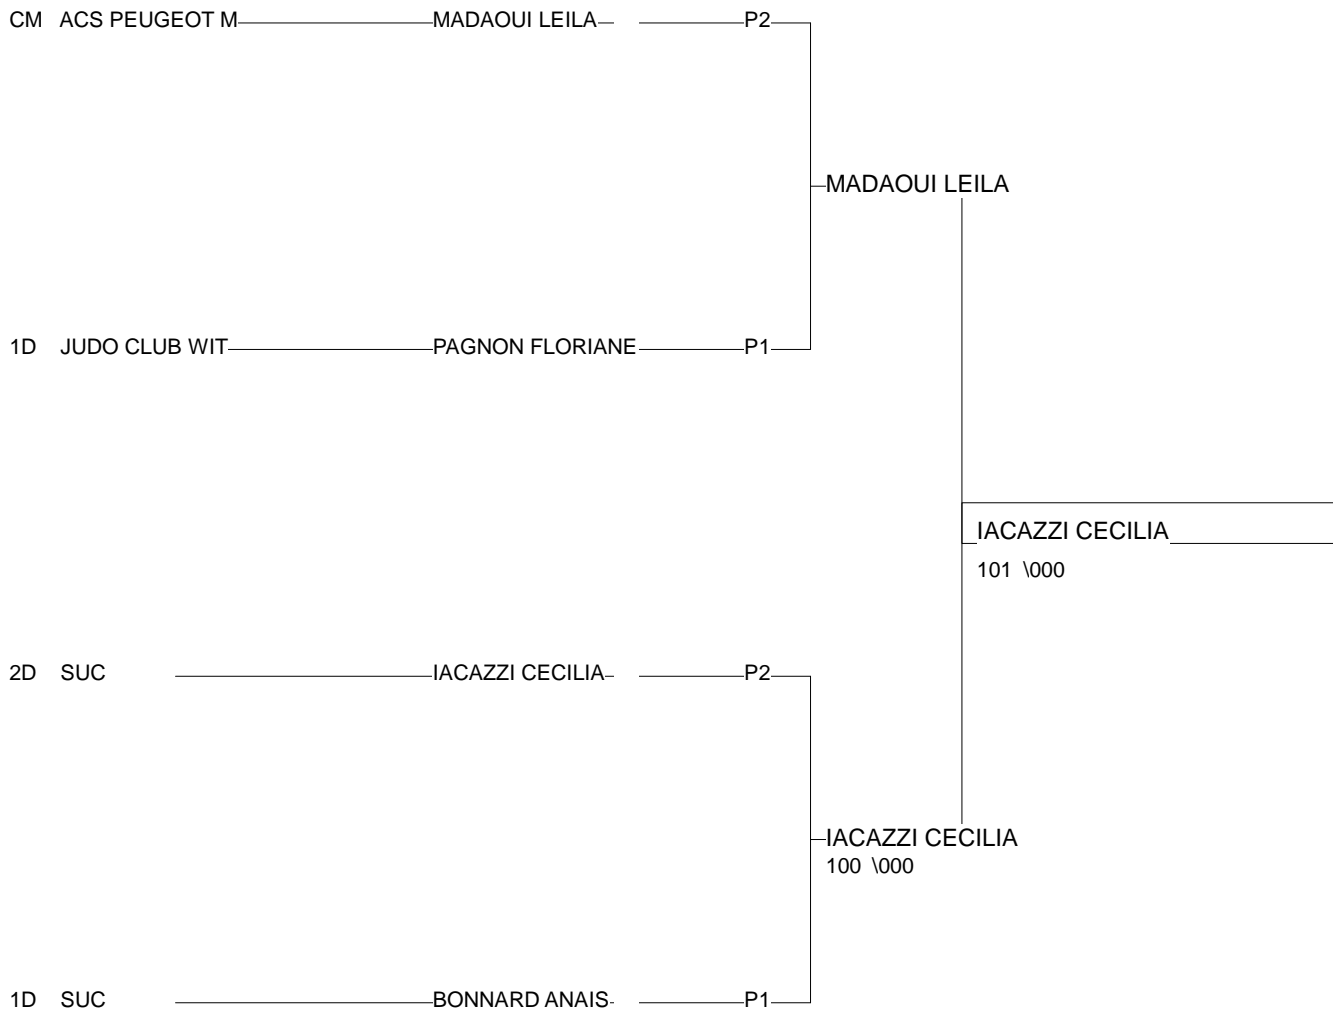

COUPE REGIONALE 2D&3D

HAGUENAU 26/05/2013

Cat. -57

Nb. Judokas : 4

1 - IACAZZI CECILIA SUC	ALS	P2
2 - MADAOU I LEILA ACS PEUGEO ALS	ALS	P2
3 - PAGNON FLORIANE JUDO CLUB WALS	ALS	P1
3 - BONNARD ANAIS SUC	ALS	P1