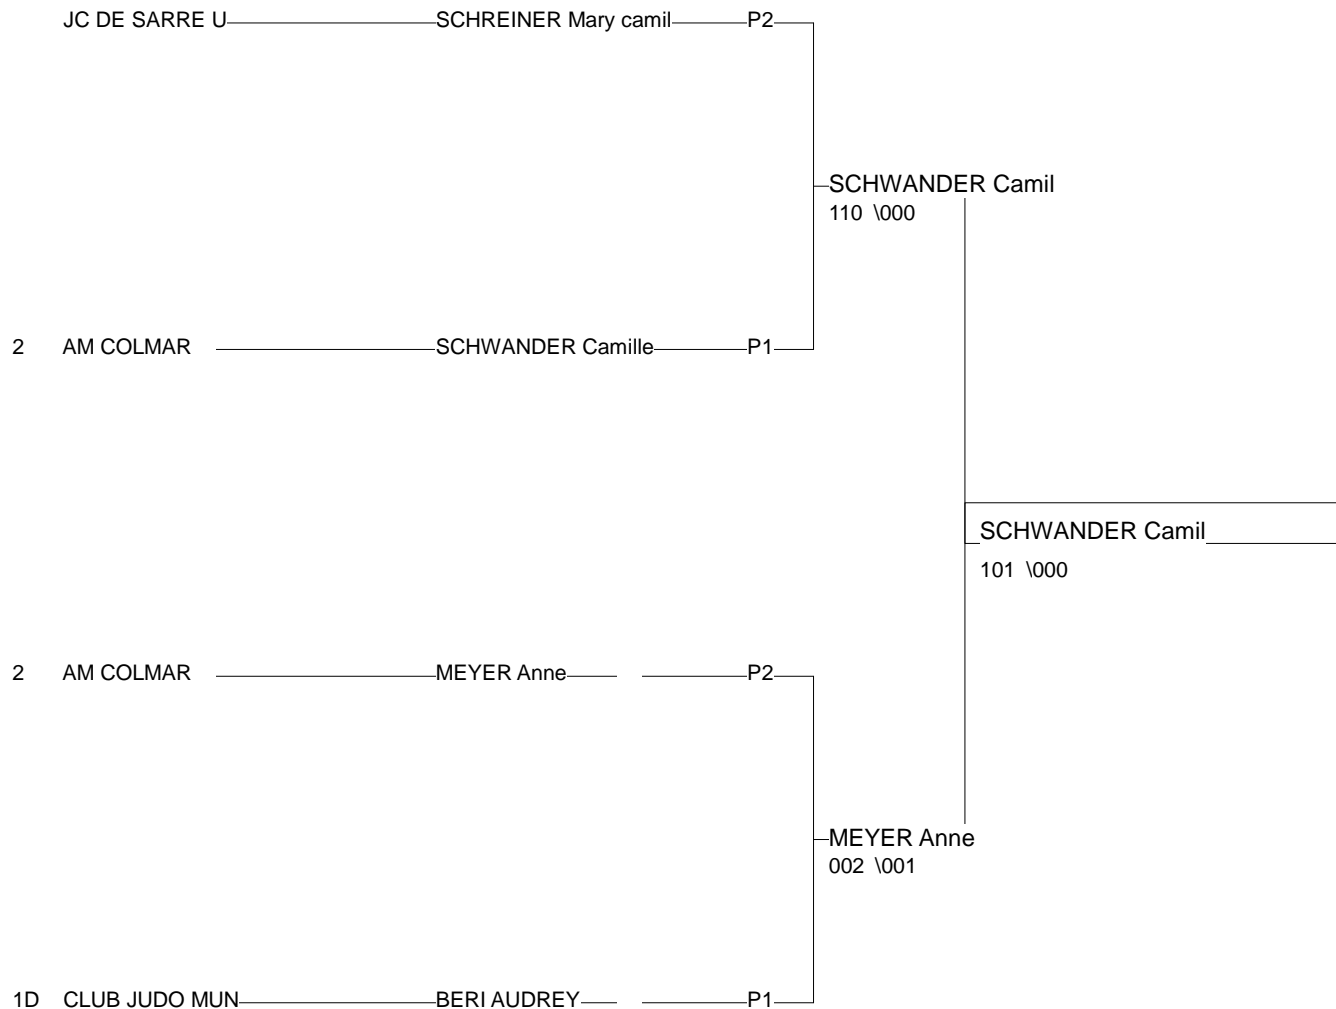

COUPE REGIONALE 2D&3D

HAGUENAU 26/05/2013

Cat. -70

Nb. Judokas : 4

1 - SCHWANDER Ca	AM COLMAR	05	P1
2 - MEYER Anne	AM COLMAR	05	P2
3 - SCHREINER Mary	JC DE SARRE	05	P2
3 - BERI AUDREY	CLUB JUDO MALS		P1