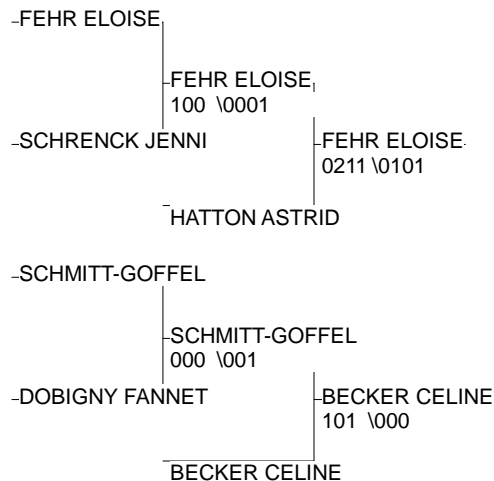

COUPE REGIONALE 2D&3D

HAGUENAU 26/05/2013

Cat. -63

Nb. Judokas : 8

1 - WILLMANN Maga	AM COLMAR 05	68
2 - STOLTZ ALINE	JC EDMOND VALS	67
3 - FEHR ELOISE	ASPTT STRASALS	67
3 - BECKER CELINE	JC EDMOND VALS	67
5 - HATTON ASTRID	SUC ALS	67
5 - SCHMITT-GOFFE	J.C.BRUMATH05	67
7 - SCHRENCK JENI	GRPE LOIS.ESALS	67
7 - DOBIGNY FANNE	ASS.CULT.LOI:ALS	68