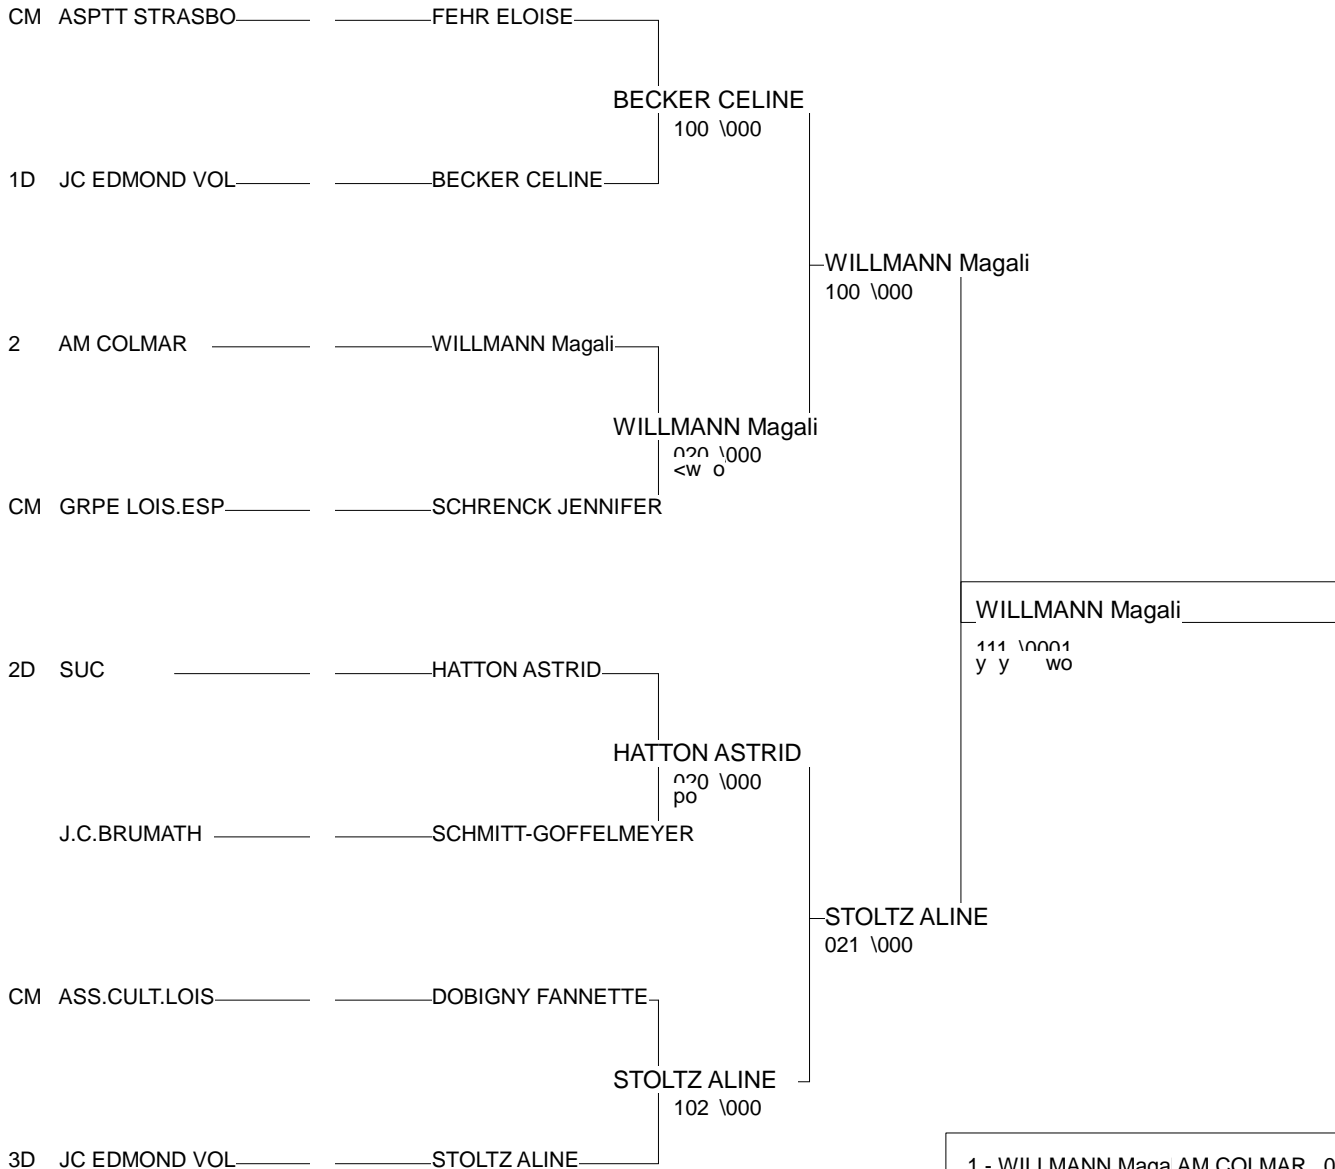

COUPE REGIONALE 2D&3D

HAGUENAU 26/05/2013

Cat. -63

Nb. Judokas : 8

1 - WILLMANN Maga	AM COLMAR 05	68
2 - STOLTZ ALINE	JC EDMOND VALS	67
3 - FEHR ELOISE	ASPTT STRASALS	67
3 - BECKER CELINE	JC EDMOND VALS	67
5 - HATTON ASTRID	SUC ALS	67
5 - SCHMITT-GOFFE	J.C.BRUMATH05	67
7 - SCHRENCK JENI	GRPE LOIS.ESALS	67
7 - DOBIGNY FANNE	ASS.CULT.LOI:ALS	68