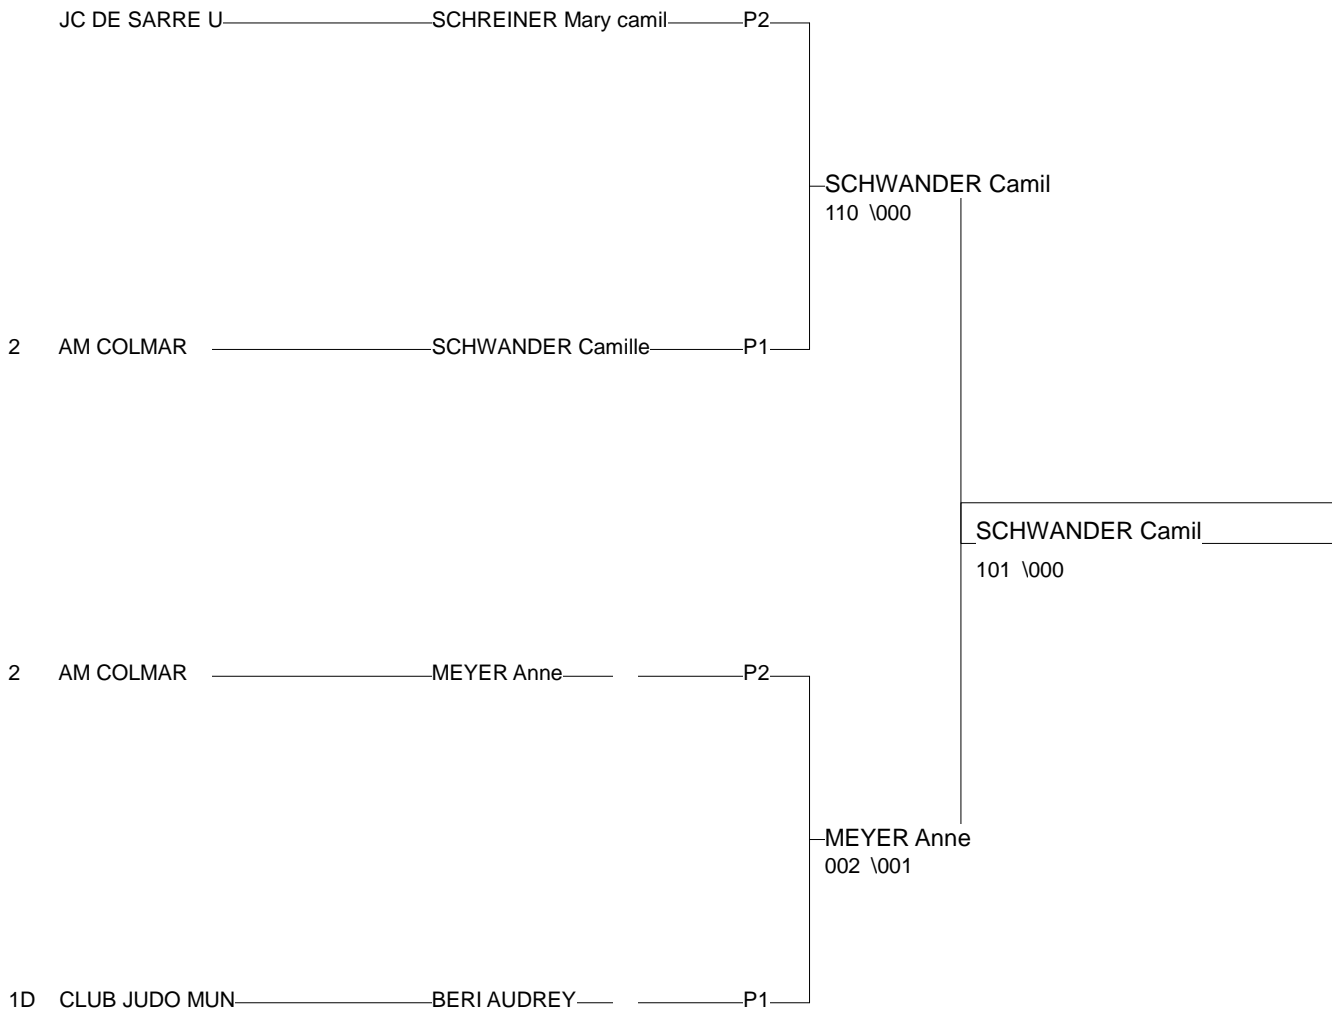

COUPE REGIONALE 2D&3D

HAGUENAU 26/05/2013

Cat. -70

Nb. Judokas : 4

1 - SCHWANDER Ca	AM COLMAR	05	P1
2 - MEYER Anne	AM COLMAR	05	P2
3 - SCHREINER Mary	JC DE SARRE	05	P2
3 - BERI AUDREY	CLUB JUDO MALS		P1