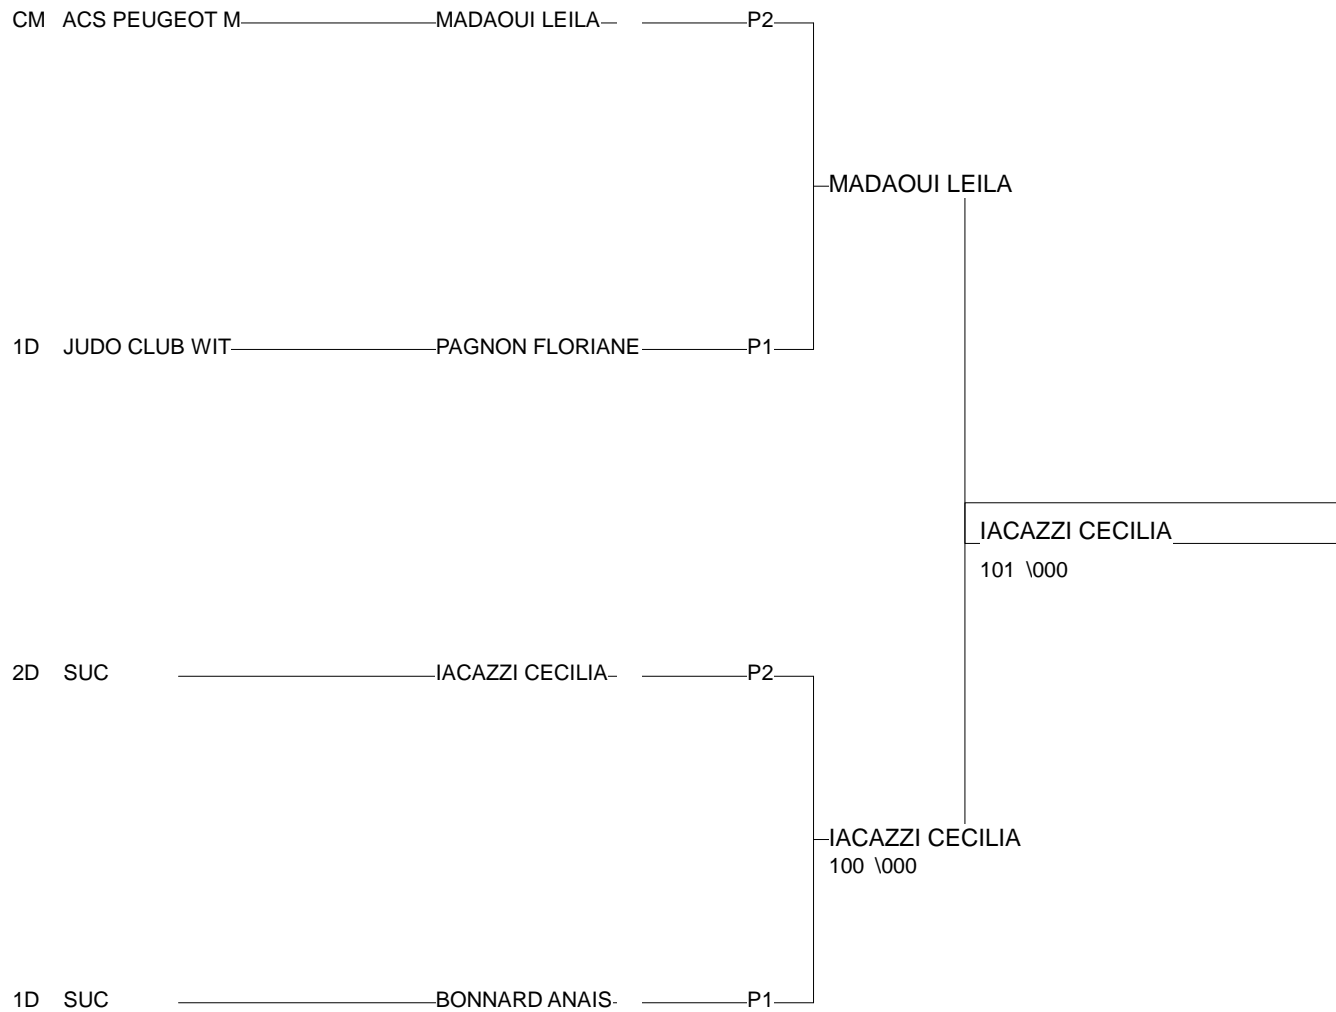

COUPE REGIONALE 2D&3D

HAGUENAU 26/05/2013

Cat. -57

Nb. Judokas : 4

1 - IACAZZI CECILIA SUC	ALS	P2
2 - MADAOU I LEILA ACS PEUGEOT ALS	ALS	P2
3 - PAGNON FLORIANE JUDO CLUB WALS	ALS	P1
3 - BONNARD ANAIS SUC	ALS	P1