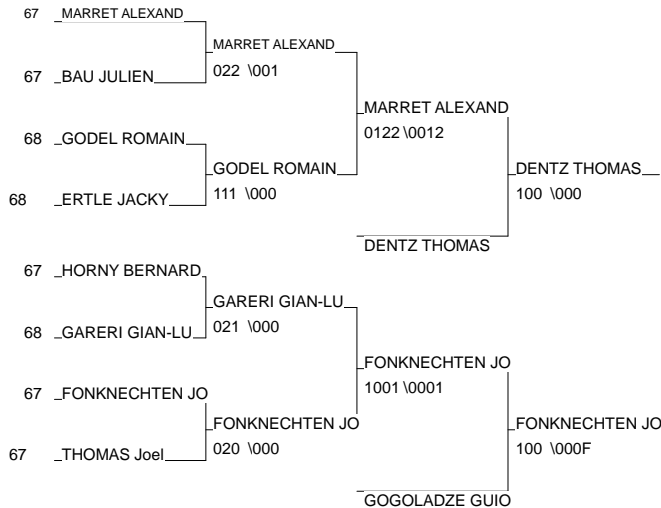

COUPE REGIONALE 2D&3D

HAGUENAU 26/05/2013

Cat. -81

Nb. Judokas : 12

1 - MAEDER MARC	ACS PEUGEOT MU ALS	68
2 - GRIMM MAXIME	JUDO CLUB DE G ALS	68
3 - DENTZ THOMAS	JUDO CLUB KAYS ALS	68
3 - FONKNECHTEN JONATHAN	SUC ALS	67
5 - MARRET ALEXANDRE	SUC ALS	67
5 - GOGOLADZE GUIORGUI	ASPPT STRASBOU ALS	67
7 - GODEL ROMAIN	AM COLMAR ALS	68
7 - GARERI GIAN-LUCA	Colmar Judo ALS	68

COUPE REGIONALE 2D&3D

HAGUENAU 26/05/2013

Cat. -90

Nb. Judokas : 17

1 - MAREST JOHANN	KRAUTERGERSHEIALS	67
2 - KLOUSSE SIEGFRIED	ACS PEUGEOT MU ALS	68
3 - WOERTH GILLES	AS REICHSSTETT ALS	67
5 - MASSON YVAIN	JUDO CLUB DE G ALS	68
5 - SCHMITT ROBIN	ACS PEUGEOT MU ALS	68
7 - KUNTZMANN OLIVIER	ASPTT STRASBOU ALS	67
7 - MUNCH Simon	M.J.C.DE BARR 05	67