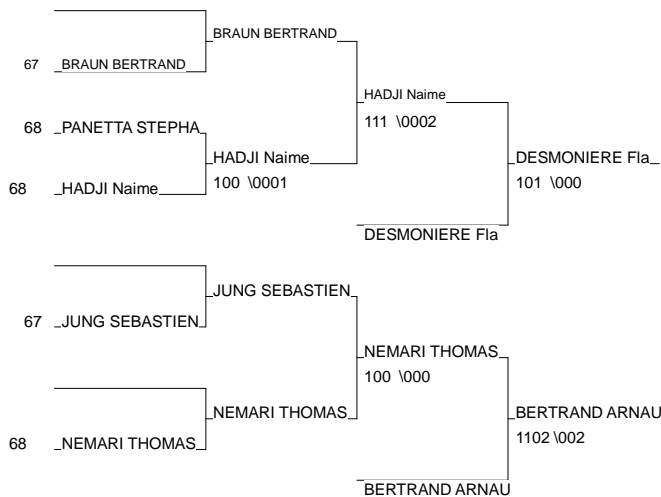

COUPE REGIONALE 2D&3D

HAGUENAU 26/05/2013

Cat. -100

Nb. Judokas : 9

1 - KELLER Thomas	JUDO CLUB KAYS 05	68
2 - LIO VICTOR	AS REICHSTETT ALS	67
3 - DESMONIERE Flavien	JC HAGUENAU 05	67
3 - BERTRAND ARNAUD	ACS PEUGEOT MU ALS	68
5 - HADJI Naime	AM COLMAR 05	68
5 - NEMARI THOMAS	JUDO CLUB DE G ALS	68
7 - BRAUN BERTRAND	JC EDMOND VOLL ALS	67
7 - JUNG SEBASTIEN	C.LOISIRS BERS ALS	67

Ordre des combats: 1x2 - 2x3 - 1x3

Poule n° 2

1D	67	ALS	DUSSENNE THOMAS	A.M PAYS MOSSIG		100	0011	1/10	2- (0 Pts)
	68	ALS	DRUON ALAIN	JUDO CLUB KAYSE	000		000	0/0	3- (0 Pts)
1D	68	ALS	BENRABAH CHRIST	AM COLMAR	1001	100		2/20	1- (10 Pts)