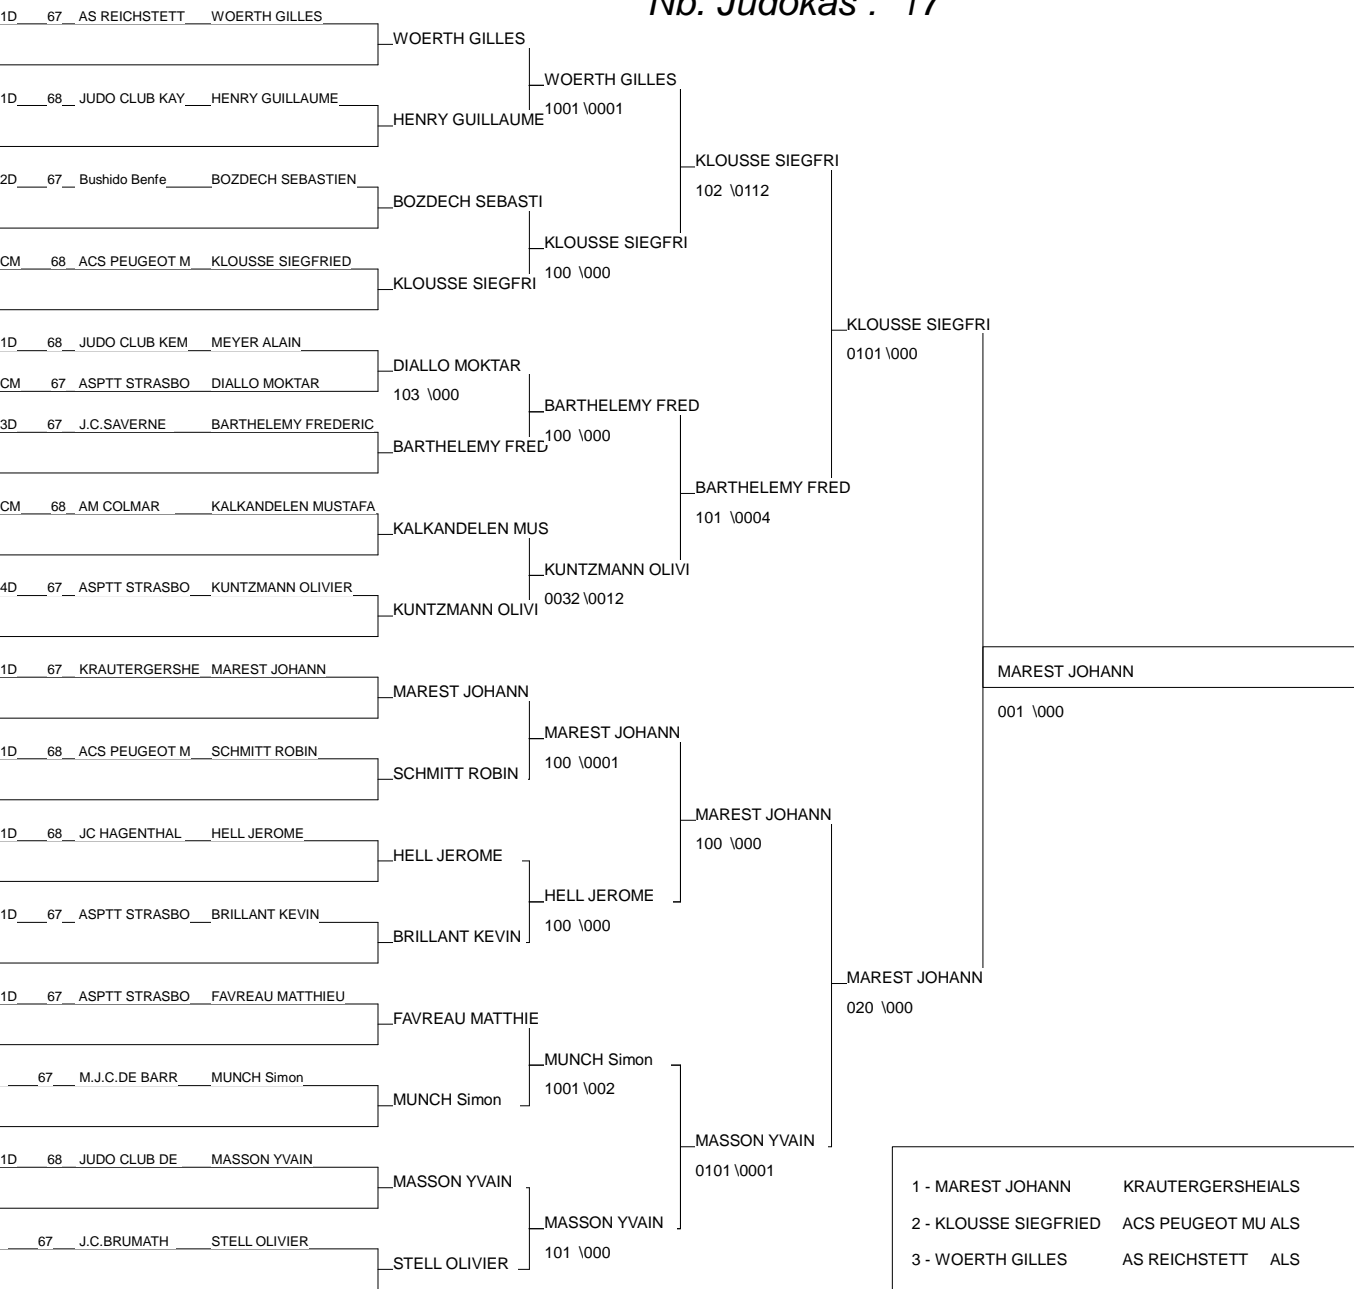

COUPE REGIONALE 2D&3D

HAGUENAU 26/05/2013

Cat. -90

Nb. Judokas : 17

1 - MAREST JOHANN	KRAUTERGERSHEIALS	67
2 - KLOUSSE SIEGFRIED	ACS PEUGEOT MU ALS	68
3 - WOERTH GILLES	AS REICHSTETT ALS	67
5 - MASSON YVAIN	JUDO CLUB DE G ALS	68
5 - SCHMITT ROBIN	ACS PEUGEOT MU ALS	68
7 - KUNTZMANN OLIVIER	ASPTT STRASBOU ALS	67
7 - MUNCH Simon	M.J.C.DE BARR 05	67