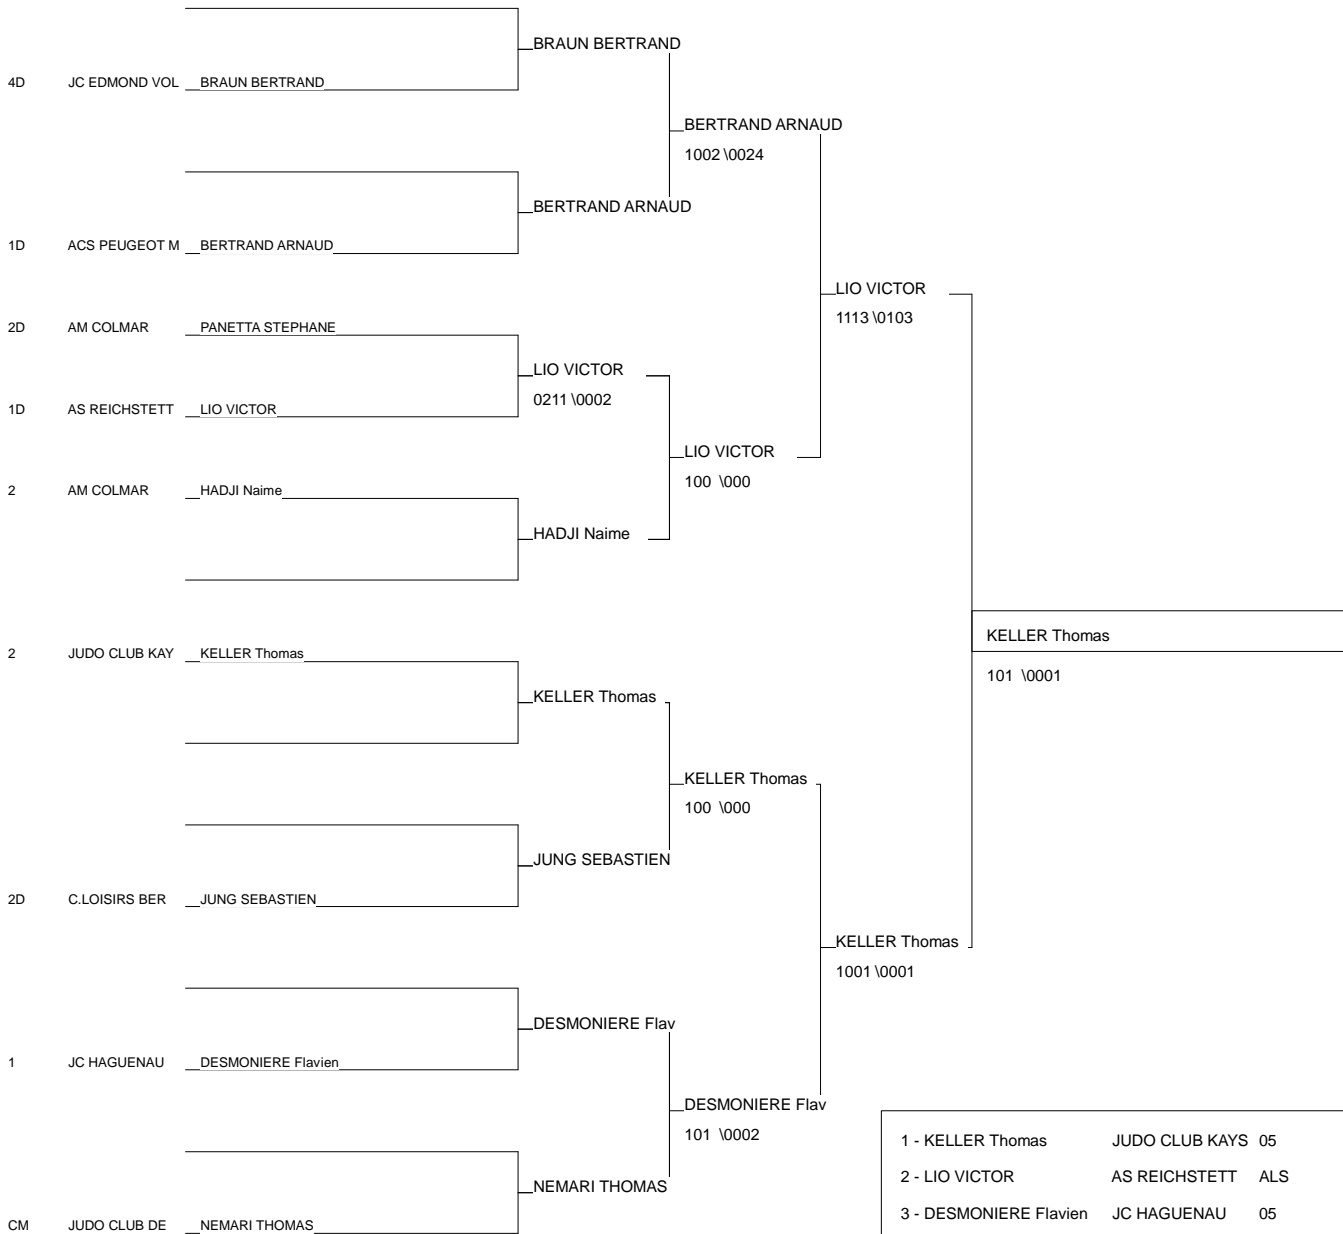

COUPE REGIONALE 2D&3D

HAGUENAU 26/05/2013

Cat. -100

Nb. Judokas : 9