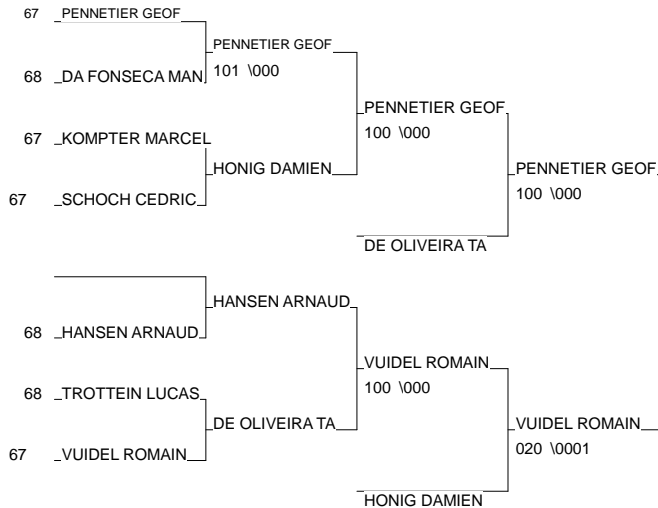

COUPE REGIONALE 2D&3D

HAGUENAU 26/05/2013

Cat. -66

Nb. Judokas : 14

1	MASSAMBA ANASTHASE	J.C.DE STRASBO	ALS	67
2	HEITZ EDDY	JUDO CLUB KAYS	ALS	68
3	PENNETIER GEOFFREY	JC DE SARRE UN	ALS	67
3	VUIDEL ROMAIN	AM GEISPOLSHAI	ALS	67
5	DE OLIVEIRA TANGUY	J.C.DE STRASBO	ALS	67
5	HONIG DAMIEN	ACS PEUGEOT MU	ALS	68
7	HONIG DAMIEN	ACS PEUGEOT MU	ALS	68
7	HANSEN ARNAUD	JUDO CLUB DE G	ALS	68

COUPE REGIONALE 2D&3D

HAGUENAU 26/05/2013

Cat. -73

Nb. Judokas : 17

1 - FEUILLAS LOUIS	J.C.DE STRASBO ALS	67
2 - ISBAZ OMER	JUDO CLUB VOSG ALS	67
3 - GITTON PRINCY GAEL	ASPTT STRASBOU ALS	67
3 - SOULEIMANOV loussoup	ASPTT STRASBOU 05	67
5 - LEROY ROBIN	JC VAL D ARGEN ALS	68
5 - FIROBIND LUCAS	KRAUTERGERSHEIALS	67
7 - THEVENET EMERIC	ACS PEUGEOT MU ALS	68
7 - SANCHEZ JORDAN	JUDO CLUB WITT ALS	68