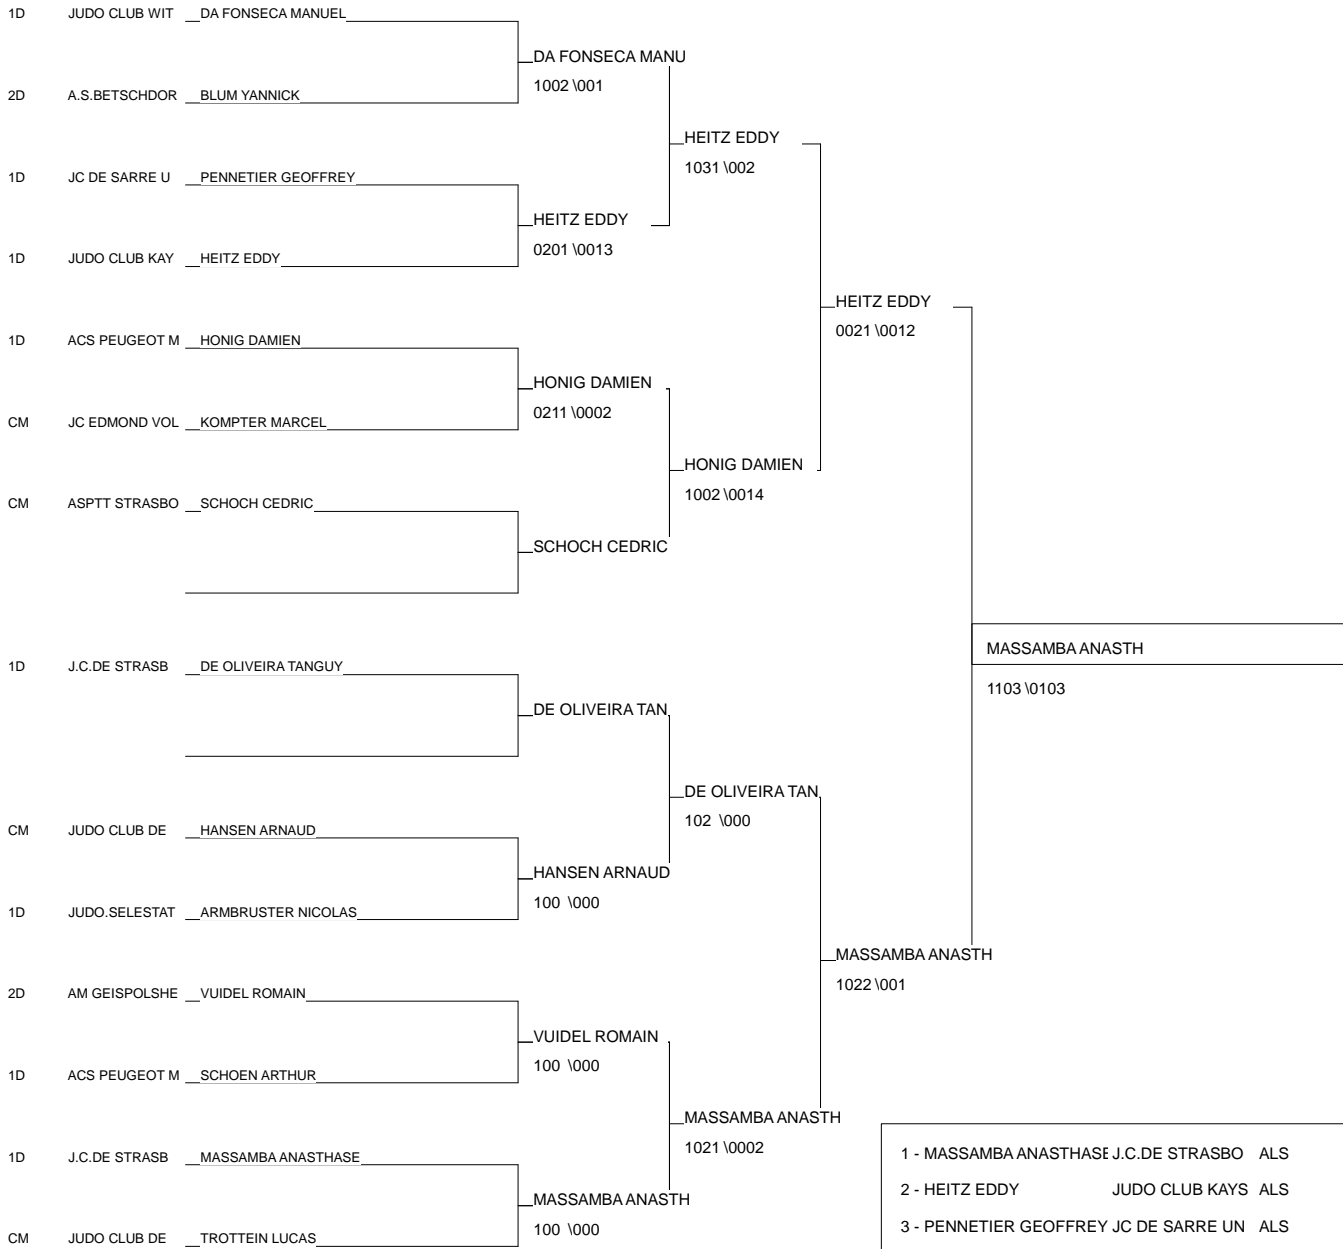

COUPE REGIONALE 2D&3D

HAGUENAU 26/05/2013

Cat. -66

Nb. Judokas : 14