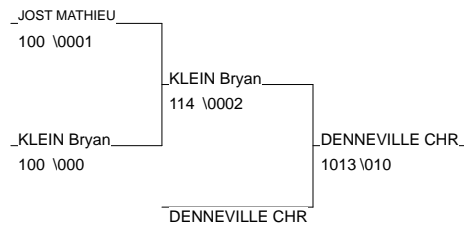

COUPE REGIONALE 2D&3D

HAGUENAU 26/05/2013

Cat. -60

Nb. Judokas : 11

1 - DETTERER Michael	ACS PEUGEOT MU 05	68
2 - NAST MATHIEU	JUDO CLUB DE G ALS	68
3 - DENNEVILLE CHRISTIAN	ACS PEUGEOT MU ALS	68
3 - DA FONSECA MIGUEL	JUDO CLUB WITT ALS	68
5 - KLEIN Bryan	JC HAGUENAU 05	67
5 - FREUND SYLVAIN	JUDO CLUB WOLF ALS	67
7 - JOST MATHIEU	JUDO CLUB DE R ALS	67
7 - MARTINHO FREDERIC	JC MOLSHHEIM EN ALS	67

COUPE REGIONALE 2D&3D

HAGUENAU 26/05/2013

Cat. -66

Nb. Judokas : 14

1	MASSAMBA ANASTHASE	J.C.DE STRASBO	ALS	67
2	HEITZ EDDY	JUDO CLUB KAYS	ALS	68
3	PENNETIER GEOFFREY	JC DE SARRE UN	ALS	67
3	VUIDEL ROMAIN	AM GEISPOLSHAI	ALS	67
5	DE OLIVEIRA TANGUY	J.C.DE STRASBO	ALS	67
5	HONIG DAMIEN	ACS PEUGEOT MU	ALS	68
7	HONIG DAMIEN	ACS PEUGEOT MU	ALS	68
7	HANSEN ARNAUD	JUDO CLUB DE G	ALS	68