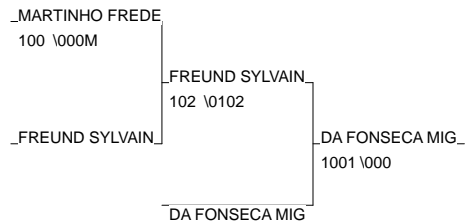

COUPE REGIONALE 2D&3D

HAGUENAU 26/05/2013

Cat. -60

Nb. Judokas : 11

1 - DETERERER Michael	ACS PEUGEOT MU 05	68
2 - NAST MATHIEU	JUDO CLUB DE G ALS	68
3 - DENNEVILLE CHRISTIAN	ACS PEUGEOT MU ALS	68
3 - DA FONSECA MIGUEL	JUDO CLUB WITT ALS	68
5 - KLEIN Bryan	JC HAGUENAU 05	67
5 - FREUND SYLVAIN	JUDO CLUB WOLF ALS	67
7 - JOST MATHIEU	JUDO CLUB DE R ALS	67
7 - MARTINHO FREDERIC	JC MOLSHHEIM EN ALS	67