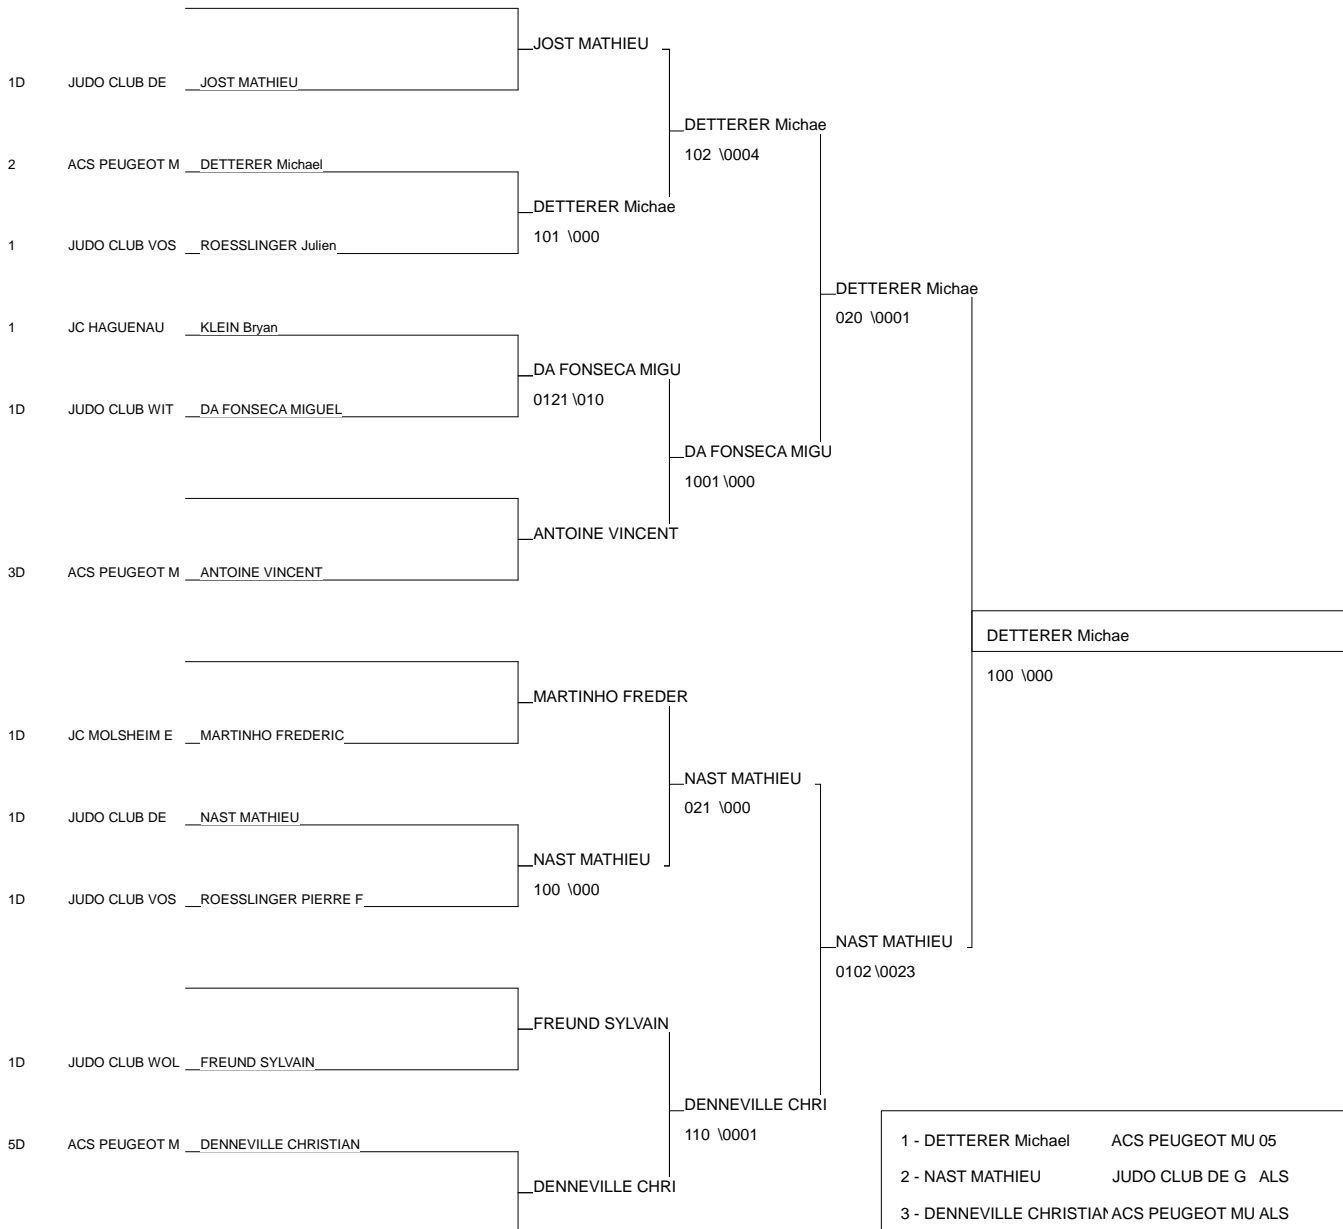

COUPE REGIONALE 2D&3D

HAGUENAU 26/05/2013

Cat. -60

Nb. Judokas : 11

1 - DETERERER Michael	ACS PEUGEOT MU 05	68
2 - NAST MATHIEU	JUDO CLUB DE G ALS	68
3 - DENNEVILLE CHRISTIAN	ACS PEUGEOT MU ALS	68
3 - DA FONSECA MIGUEL	JUDO CLUB WITT ALS	68
5 - KLEIN Bryan	JC HAGUENAU 05	67
5 - FREUND SYLVAIN	JUDO CLUB WOLF ALS	67
7 - JOST MATHIEU	JUDO CLUB DE R ALS	67
7 - MARTINHO FREDERIC	JC MOLSHHEIM EN ALS	67