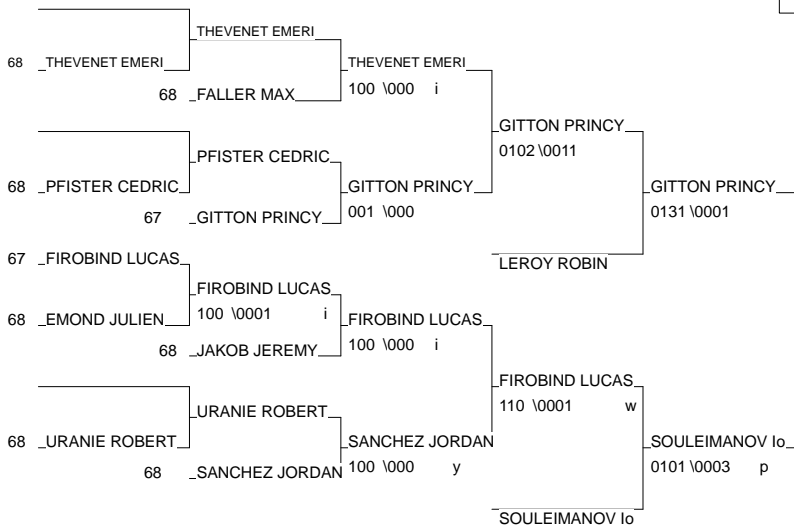

COUPE REGIONALE 2D&3D

HAGUENAU 26/05/2013

Cat. -73

Nb. Judokas : 17

1 - FEUILLAS LOUIS	J.C.DE STRASBO ALS	67
2 - ISBAZ OMER	JUDO CLUB VOSG ALS	67
3 - GITTON PRINCY GAEL	ASPTT STRASBOU ALS	67
3 - SOULEIMANOV Ioussoup	ASPTT STRASBOU 05	67
5 - LEROY ROBIN	JC VAL D ARGEN ALS	68
5 - FIROBIND LUCAS	KRAUTERGERSHEIALS	67
7 - THEVENET EMERIC	ACS PEUGEOT MU ALS	68
7 - SANCHEZ JORDAN	JUDO CLUB WITT ALS	68