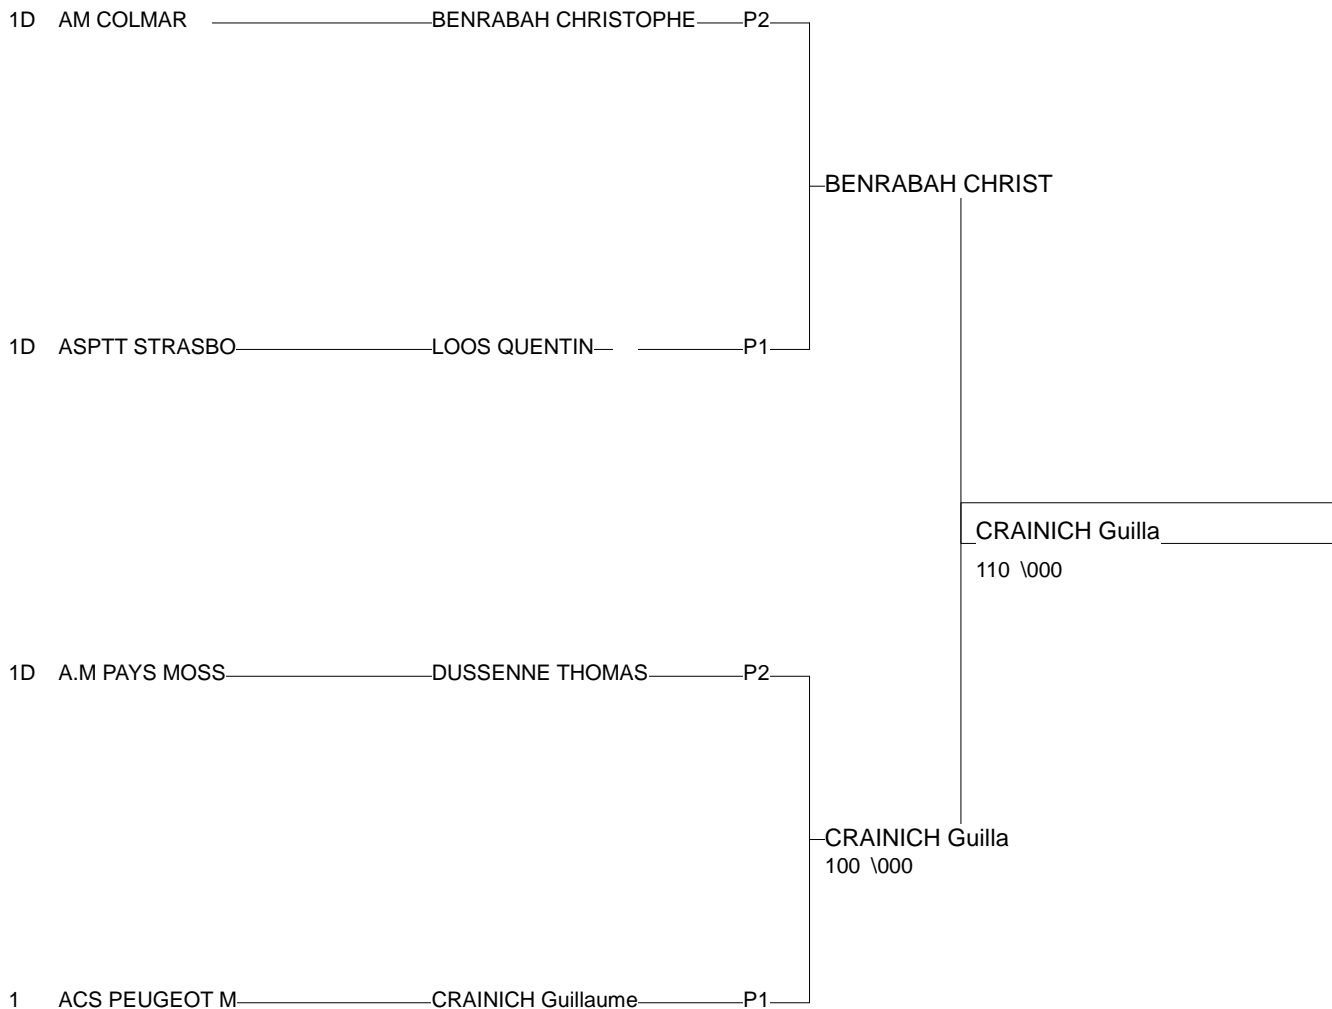

COUPE REGIONALE 2D&3D

HAGUENAU 26/05/2013

Cat. +100

Nb. Judokas : 4