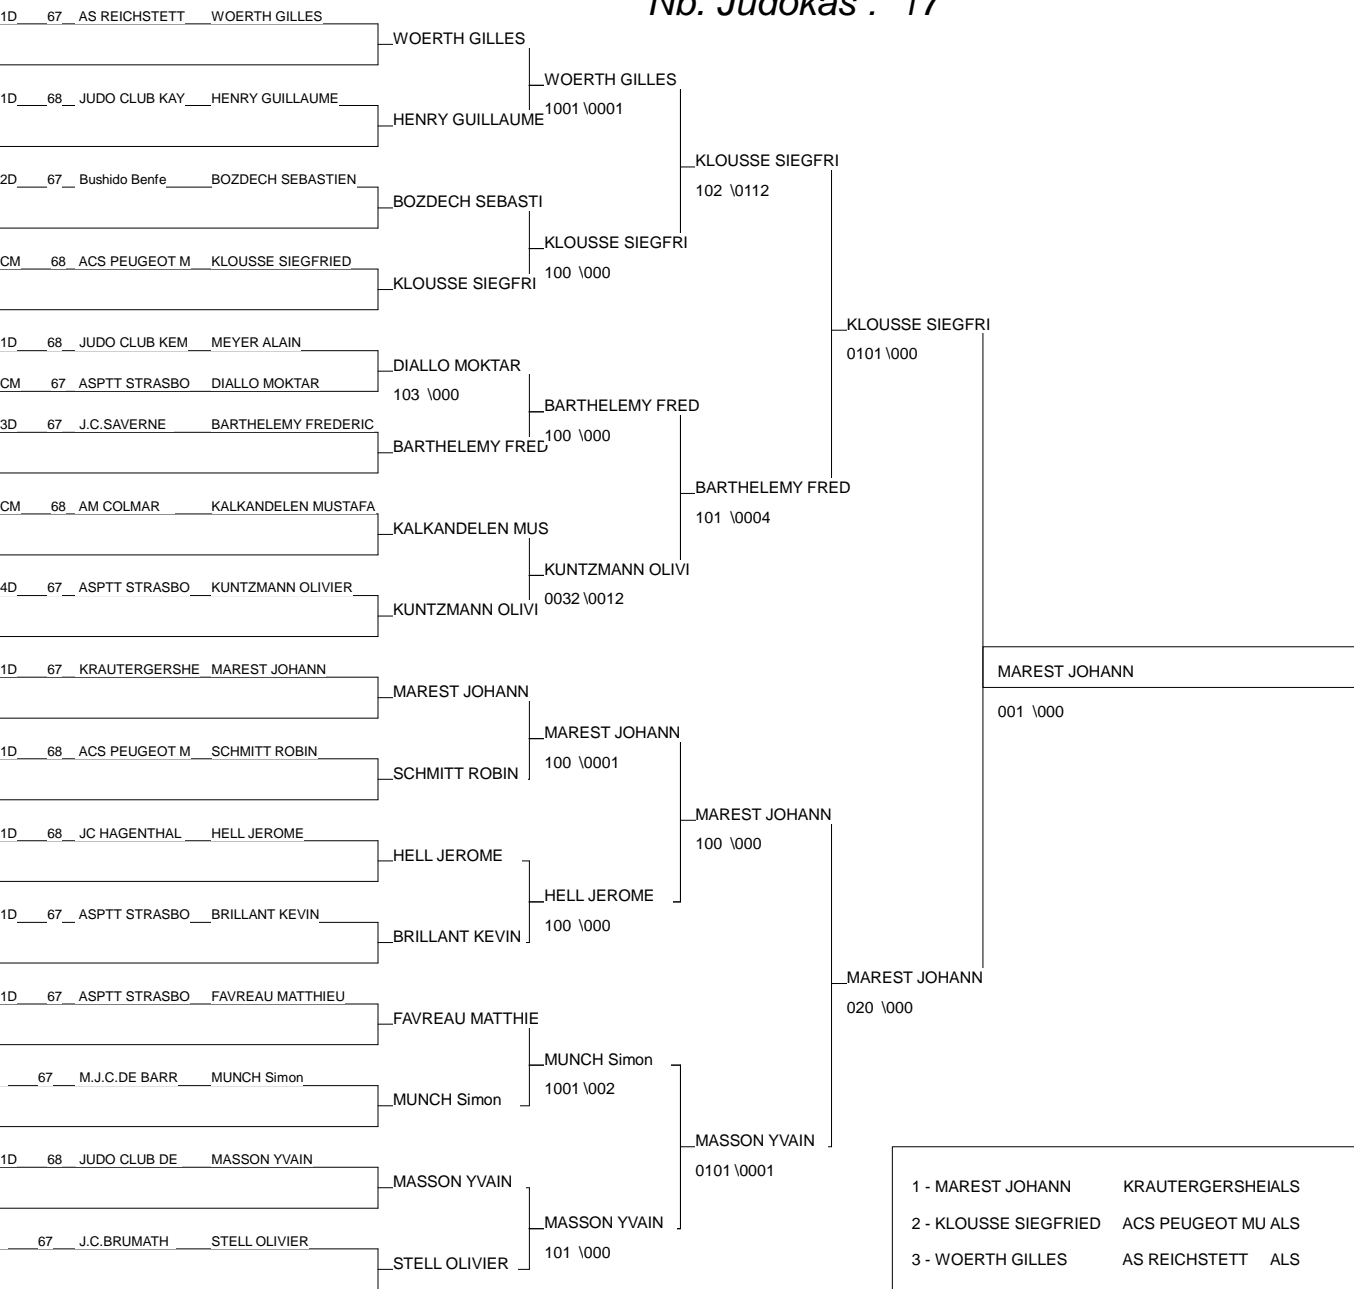

COUPE REGIONALE 2D&3D

HAGUENAU 26/05/2013

Cat. -90

Nb. Judokas : 17

1 - MAREST JOHANN	KRAUTERGERSHEIALS	67
2 - KLOUSSE SIEGFRIED	ACS PEUGEOT MU ALS	68
3 - WOERTH GILLES	AS REICHSSTETT ALS	67
5 - MASSON YVAIN	JUDO CLUB DE G ALS	68
5 - SCHMITT ROBIN	ACS PEUGEOT MU ALS	68
7 - KUNTZMANN OLIVIER	ASPTT STRASBOU ALS	67
7 - MUNCH Simon	M.J.C.DE BARR 05	67