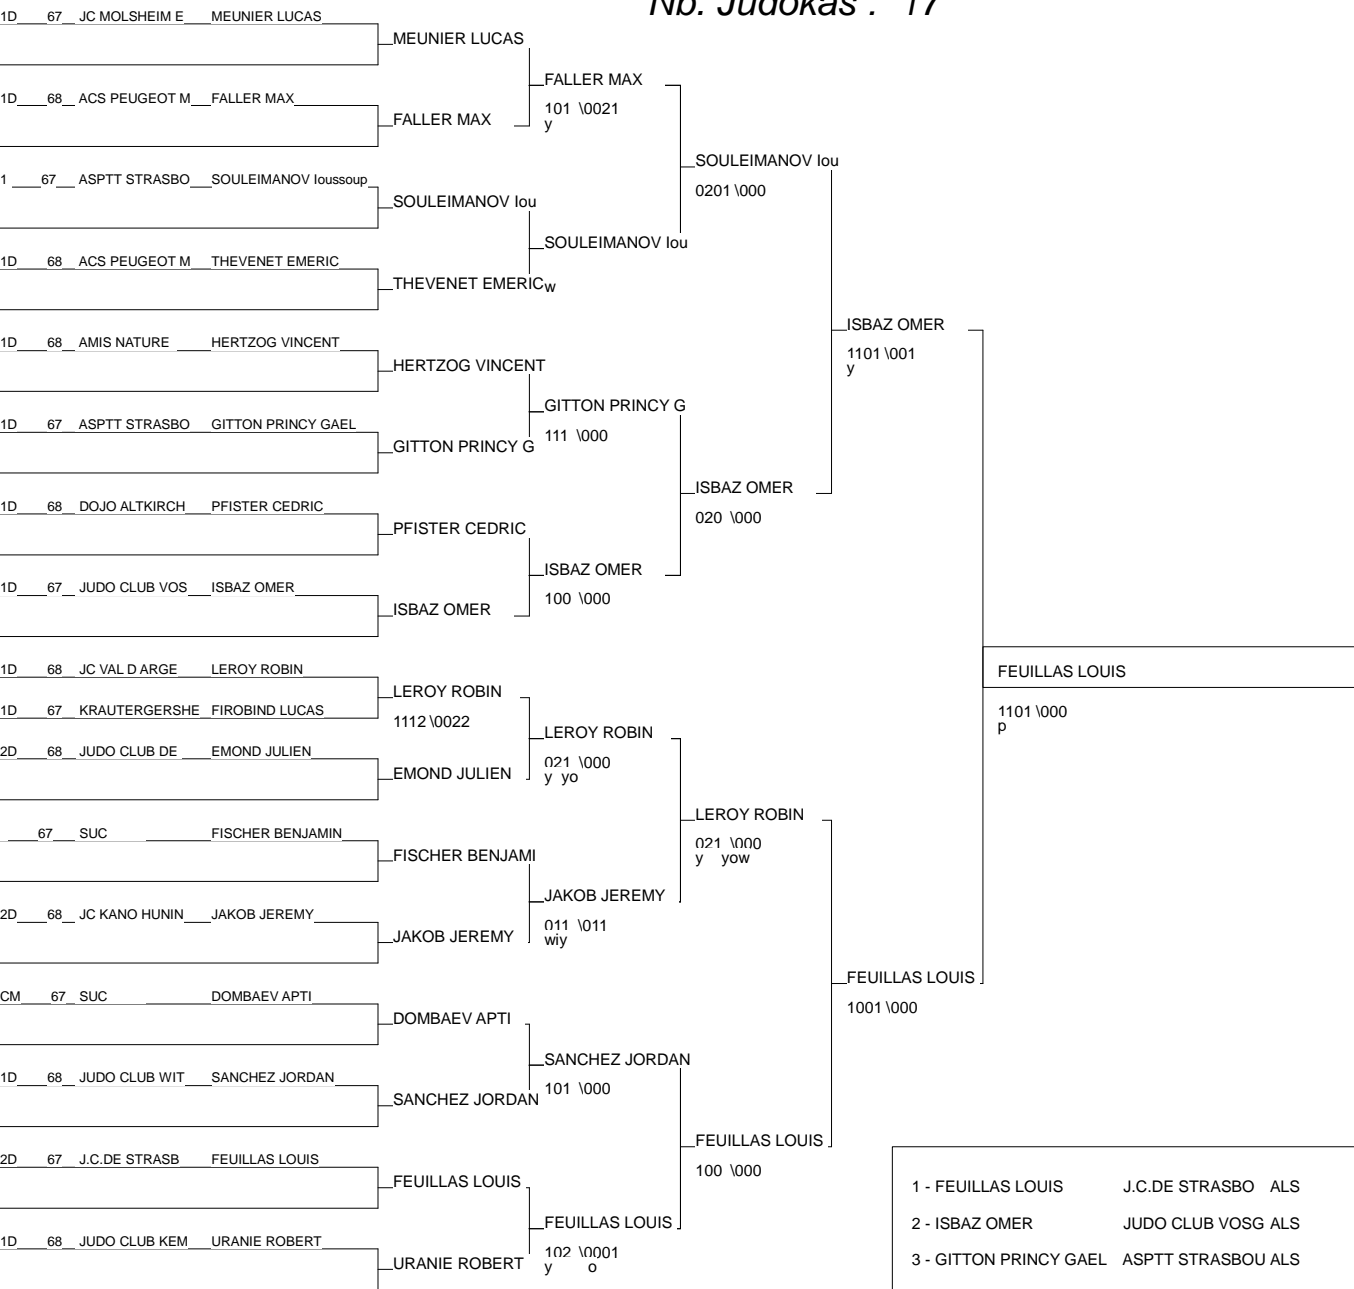

COUPE REGIONALE 2D&3D

HAGUENAU 26/05/2013

Cat. -73

Nb. Judokas : 17