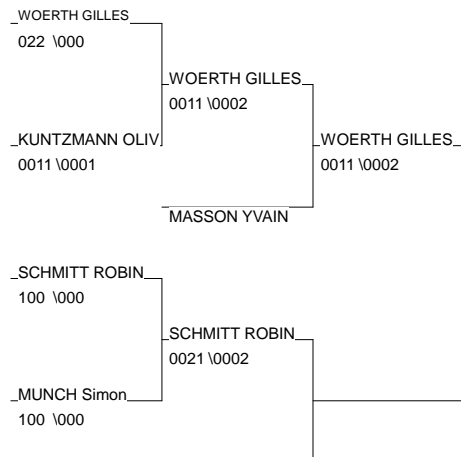

COUPE REGIONALE 2D&3D

HAGUENAU 26/05/2013

Cat. -90

Nb. Judokas : 17

1 - MAREST JOHANN	KRAUTERGERSHEIALS	67
2 - KLOUSSE SIEGFRIED	ACS PEUGEOT MU ALS	68
3 - WOERTH GILLES	AS REICHSSTETT ALS	67
5 - MASSON YVAIN	JUDO CLUB DE G ALS	68
5 - SCHMITT ROBIN	ACS PEUGEOT MU ALS	68
7 - KUNTZMANN OLIVIER	ASPTT STRASBOU ALS	67
7 - MUNCH Simon	M.J.C.DE BARR 05	67

COUPE REGIONALE 2D&3D

HAGUENAU 26/05/2013

Cat. -100

Nb. Judokas : 9

1 - KELLER Thomas	JUDO CLUB KAYS 05	68
2 - LIO VICTOR	AS REICHSSTETT ALS	67
3 - DESMONIERE Flavien	JC HAGUENAU 05	67
3 - BERTRAND ARNAUD	ACS PEUGEOT MU ALS	68
5 - HADJI Naime	AM COLMAR 05	68
5 - NEMARI THOMAS	JUDO CLUB DE G ALS	68
7 - BRAUN BERTRAND	JC EDMOND VOLL ALS	67
7 - JUNG SEBASTIEN	C.LOISIRS BERS ALS	67