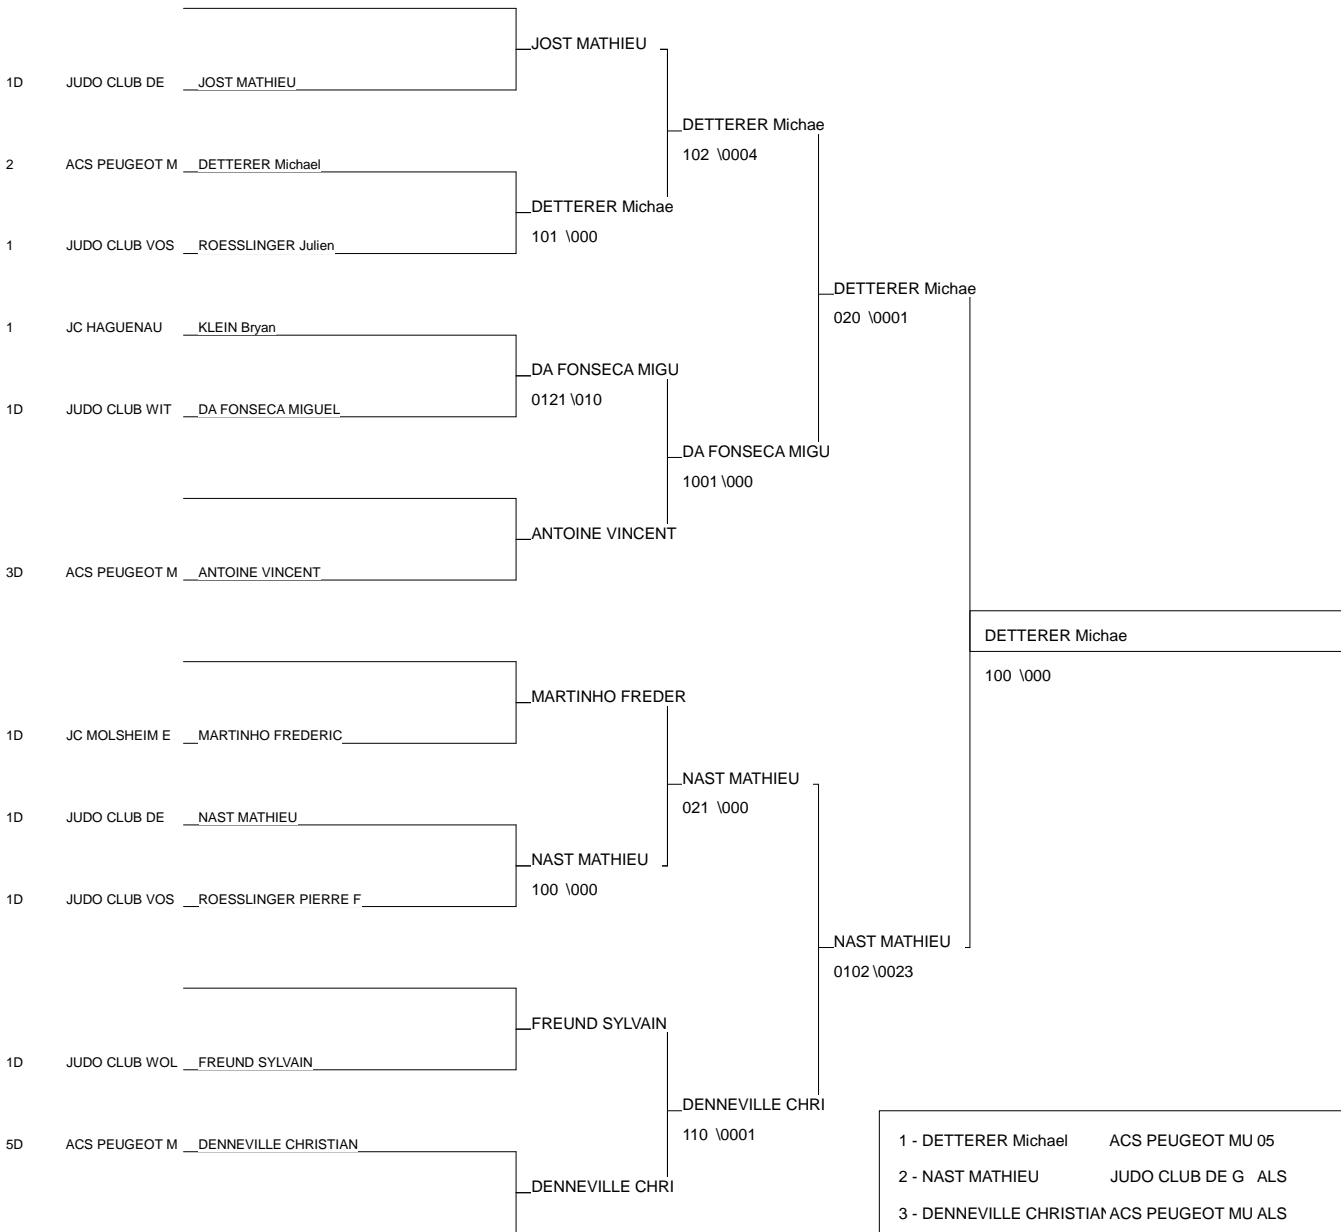

COUPE REGIONALE 2D&3D

HAGUENAU 26/05/2013

Cat. -60

Nb. Judokas : 11

1 - DETTERER Michael	ACS PEUGEOT MU 05	68
2 - NAST MATHIEU	JUDO CLUB DE G ALS	68
3 - DENNEVILLE CHRISTIAN	ACS PEUGEOT MU ALS	68
3 - DA FONSECA MIGUEL	JUDO CLUB WITT ALS	68
5 - KLEIN Bryan	JC HAGUENAU 05	67
5 - FREUND SYLVAIN	JUDO CLUB WOLF ALS	67
7 - JOST MATHIEU	JUDO CLUB DE R ALS	67
7 - MARTINHO FREDERIC	JC MOLSHHEIM EN ALS	67