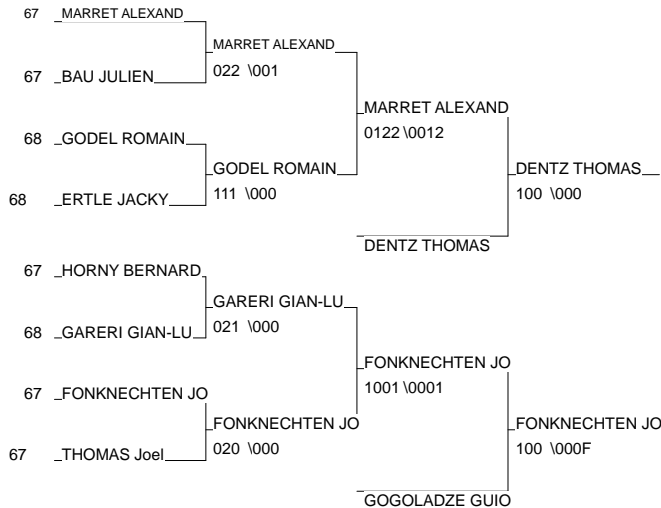

COUPE REGIONALE 2D&3D

HAGUENAU 26/05/2013

Cat. -81

Nb. Judokas : 12

1 - MAEDER MARC	ACS PEUGEOT MU ALS	68
2 - GRIMM MAXIME	JUDO CLUB DE G ALS	68
3 - DENTZ THOMAS	JUDO CLUB KAYS ALS	68
3 - FONKNECHTEN JONATHAN	SUC ALS	67
5 - MARRET ALEXANDRE	SUC ALS	67
5 - GOGOLADZE GUIORGUI	ASPTT STRASBOU ALS	67
7 - GODEL ROMAIN	AM COLMAR ALS	68
7 - GARERI GIAN-LUCA	Colmar Judo ALS	68

COUPE REGIONALE 2D&3D

HAGUENAU 26/05/2013

Cat. -90

Nb. Judokas : 17

1 - MAREST JOHANN	KRAUTERGERSHEIALS	67
2 - KLOUSSE SIEGFRIED	ACS PEUGEOT MU ALS	68
3 - WOERTH GILLES	AS REICHSTETT ALS	67
5 - MASSON YVAIN	JUDO CLUB DE G ALS	68
5 - SCHMITT ROBIN	ACS PEUGEOT MU ALS	68
7 - KUNTZMANN OLIVIER	ASPTT STRASBOU ALS	67
7 - MUNCH Simon	M.J.C.DE BARR 05	67