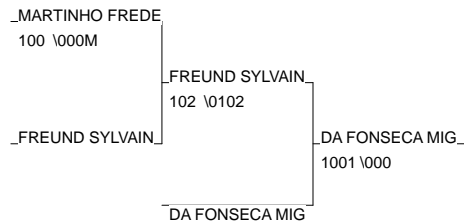

COUPE REGIONALE 2D&3D

HAGUENAU 26/05/2013

Cat. -66

Nb. Judokas : 14

1	MASSAMBA ANASTHASE	J.C.DE STRASBO	ALS	67
2	HEITZ EDDY	JUDO CLUB KAYS	ALS	68
3	PENNETIER GEOFFREY	JC DE SARRE UN	ALS	67
3	VUIDEL ROMAIN	AM GEISPOLSHAI	ALS	67
5	DE OLIVEIRA TANGUY	J.C.DE STRASBO	ALS	67
5	HONIG DAMIEN	ACS PEUGEOT MU	ALS	68
7	HONIG DAMIEN	ACS PEUGEOT MU	ALS	68
7	HANSEN ARNAUD	JUDO CLUB DE G	ALS	68