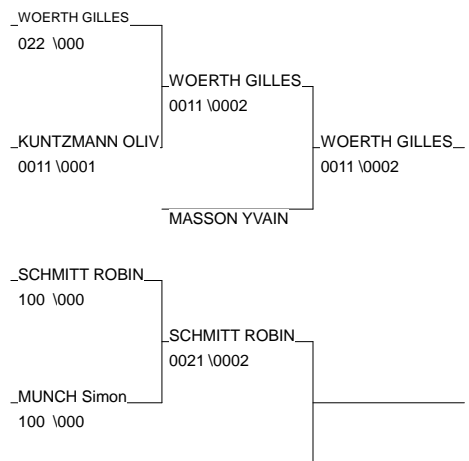

COUPE REGIONALE 2D&3D

HAGUENAU 26/05/2013

Cat. -90

Nb. Judokas : 17

1 - MAREST JOHANN	KRAUTERGERSHEIALS	67
2 - KLOUSSE SIEGFRIED	ACS PEUGEOT MU ALS	68
3 - WOERTH GILLES	AS REICHSTETT ALS	67
5 - MASSON YVAIN	JUDO CLUB DE G ALS	68
5 - SCHMITT ROBIN	ACS PEUGEOT MU ALS	68
7 - KUNTZMANN OLIVIER	ASPTT STRASBOU ALS	67
7 - MUNCH Simon	M.J.C.DE BARR 05	67

COUPE REGIONALE 2D&3D

HAGUENAU 26/05/2013

Cat. -100

Nb. Judokas : 9

1 - KELLER Thomas	JUDO CLUB KAYS 05	68
2 - LIO VICTOR	AS REICHSTETT ALS	67
3 - DESMONIERE Flavien	JC HAGUENAU 05	67
3 - BERTRAND ARNAUD	ACS PEUGEOT MU ALS	68
5 - HADJI Naime	AM COLMAR 05	68
5 - NEMARI THOMAS	JUDO CLUB DE G ALS	68
7 - BRAUN BERTRAND	JC EDMOND VOLL ALS	67
7 - JUNG SEBASTIEN	C.LOISIRS BERS ALS	67