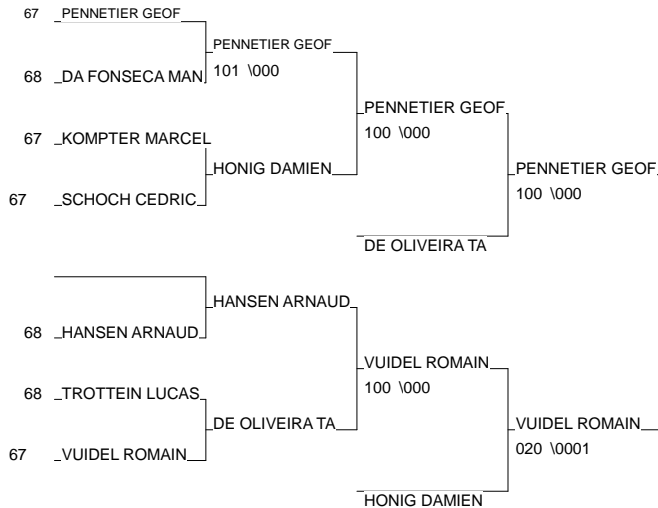

COUPE REGIONALE 2D&3D

HAGUENAU 26/05/2013

Cat. -66

Nb. Judokas : 14

1	MASSAMBA ANASTHASE	J.C.DE STRASBO	ALS	67
2	HEITZ EDDY	JUDO CLUB KAYS	ALS	68
3	PENNETIER GEOFFREY	JC DE SARRE UN	ALS	67
3	VUIDEL ROMAIN	AM GEISPOLSHEI	ALS	67
5	DE OLIVEIRA TANGUY	J.C.DE STRASBO	ALS	67
5	HONIG DAMIEN	ACS PEUGEOT MU	ALS	68
7	HONIG DAMIEN	ACS PEUGEOT MU	ALS	68
7	HANSEN ARNAUD	JUDO CLUB DE G	ALS	68