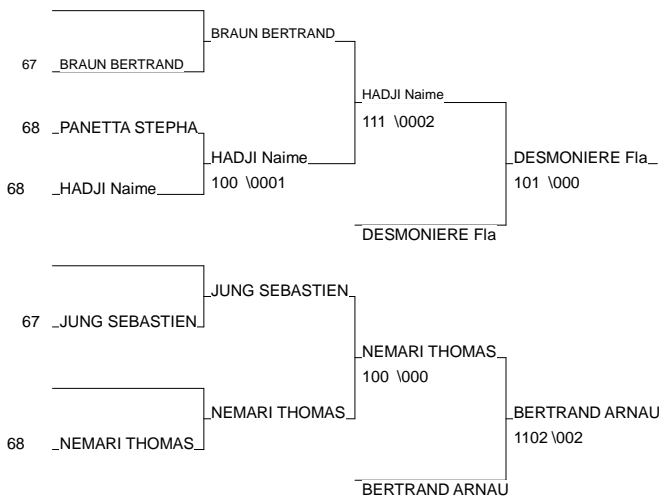

COUPE REGIONALE 2D&3D

HAGUENAU 26/05/2013

Cat. -100

Nb. Judokas : 9

1 - KELLER Thomas	JUDO CLUB KAYS 05	68
2 - LIO VICTOR	AS REICHSSTETT ALS	67
3 - DESMONIERE Flavien	JC HAGUENAU 05	67
3 - BERTRAND ARNAUD	ACS PEUGEOT MU ALS	68
5 - HADJI Naime	AM COLMAR 05	68
5 - NEMARI THOMAS	JUDO CLUB DE G ALS	68
7 - BRAUN BERTRAND	JC EDMOND VOLL ALS	67
7 - JUNG SEBASTIEN	C.LOISIRS BERS ALS	67

Ordre des combats: 1x2 - 2x3 - 1x3

Poule n° 2

1D	67	ALS	DUSSENNE THOMAS	A.M PAYS MOSSIG		100	0011	1/10	2- (0 Pts)
	68	ALS	DRUON ALAIN	JUDO CLUB KAYSE	000		000	0/0	3- (0 Pts)
1D	68	ALS	BENRABAH CHRIST	AM COLMAR	1001	100		2/20	1- (10 Pts)