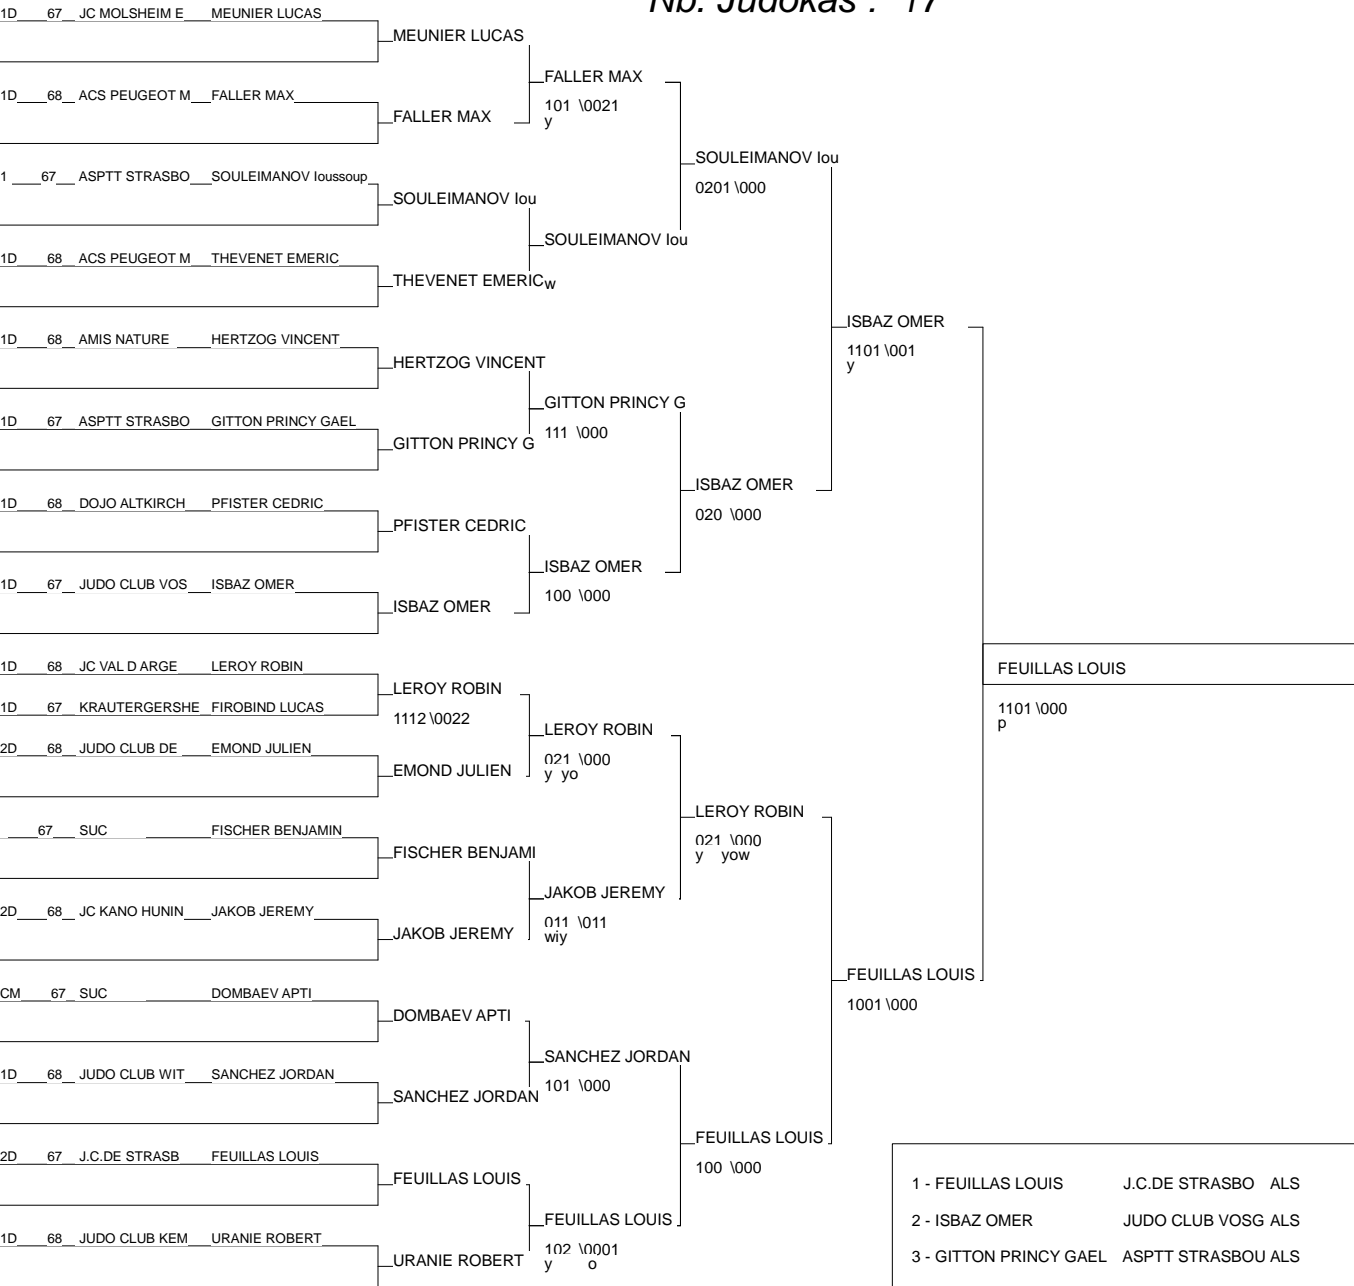

COUPE REGIONALE 2D&3D

HAGUENAU 26/05/2013

Cat. -73

Nb. Judokas : 17