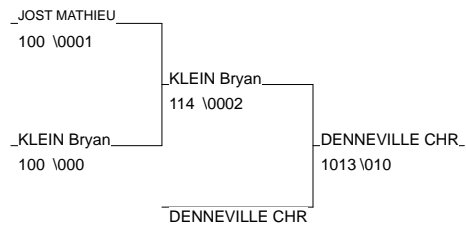

COUPE REGIONALE 2D&3D

HAGUENAU 26/05/2013

Cat. -60

Nb. Judokas : 11

1 - DETERERER Michael	ACS PEUGEOT MU 05	68
2 - NAST MATHIEU	JUDO CLUB DE G ALS	68
3 - DENNEVILLE CHRISTIAN	ACS PEUGEOT MU ALS	68
3 - DA FONSECA MIGUEL	JUDO CLUB WITT ALS	68
5 - KLEIN Bryan	JC HAGUENAU 05	67
5 - FREUND SYLVAIN	JUDO CLUB WOLF ALS	67
7 - JOST MATHIEU	JUDO CLUB DE R ALS	67
7 - MARTINHO FREDERIC	JC MOLSHHEIM EN ALS	67

COUPE REGIONALE 2D&3D

HAGUENAU 26/05/2013

Cat. -66

Nb. Judokas : 14

1	MASSAMBA ANASTHASE	J.C.DE STRASBO	ALS	67
2	HEITZ EDDY	JUDO CLUB KAYS	ALS	68
3	PENNETIER GEOFFREY	JC DE SARRE UN	ALS	67
3	VUIDEL ROMAIN	AM GEISPOLSHEI	ALS	67
5	DE OLIVEIRA TANGUY	J.C.DE STRASBO	ALS	67
5	HONIG DAMIEN	ACS PEUGEOT MU	ALS	68
7	HONIG DAMIEN	ACS PEUGEOT MU	ALS	68
7	HANSEN ARNAUD	JUDO CLUB DE G	ALS	68