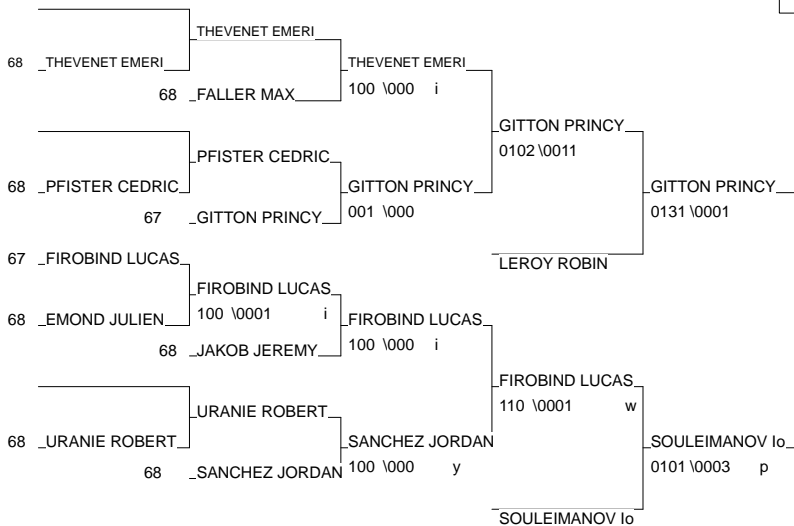

COUPE REGIONALE 2D&3D

HAGUENAU 26/05/2013

Cat. -73

Nb. Judokas : 17

1 - FEUILLAS LOUIS	J.C.DE STRASBO ALS	67
2 - ISBAZ OMER	JUDO CLUB VOSG ALS	67
3 - GITTON PRINCY GAEL	ASPTT STRASBOU ALS	67
3 - SOULEIMANOV loussoup	ASPTT STRASBOU 05	67
5 - LEROY ROBIN	JC VAL D ARGEN ALS	68
5 - FIROBIND LUCAS	KRAUTERGERSHEIALS	67
7 - THEVENET EMERIC	ACS PEUGEOT MU ALS	68
7 - SANCHEZ JORDAN	JUDO CLUB WITT ALS	68