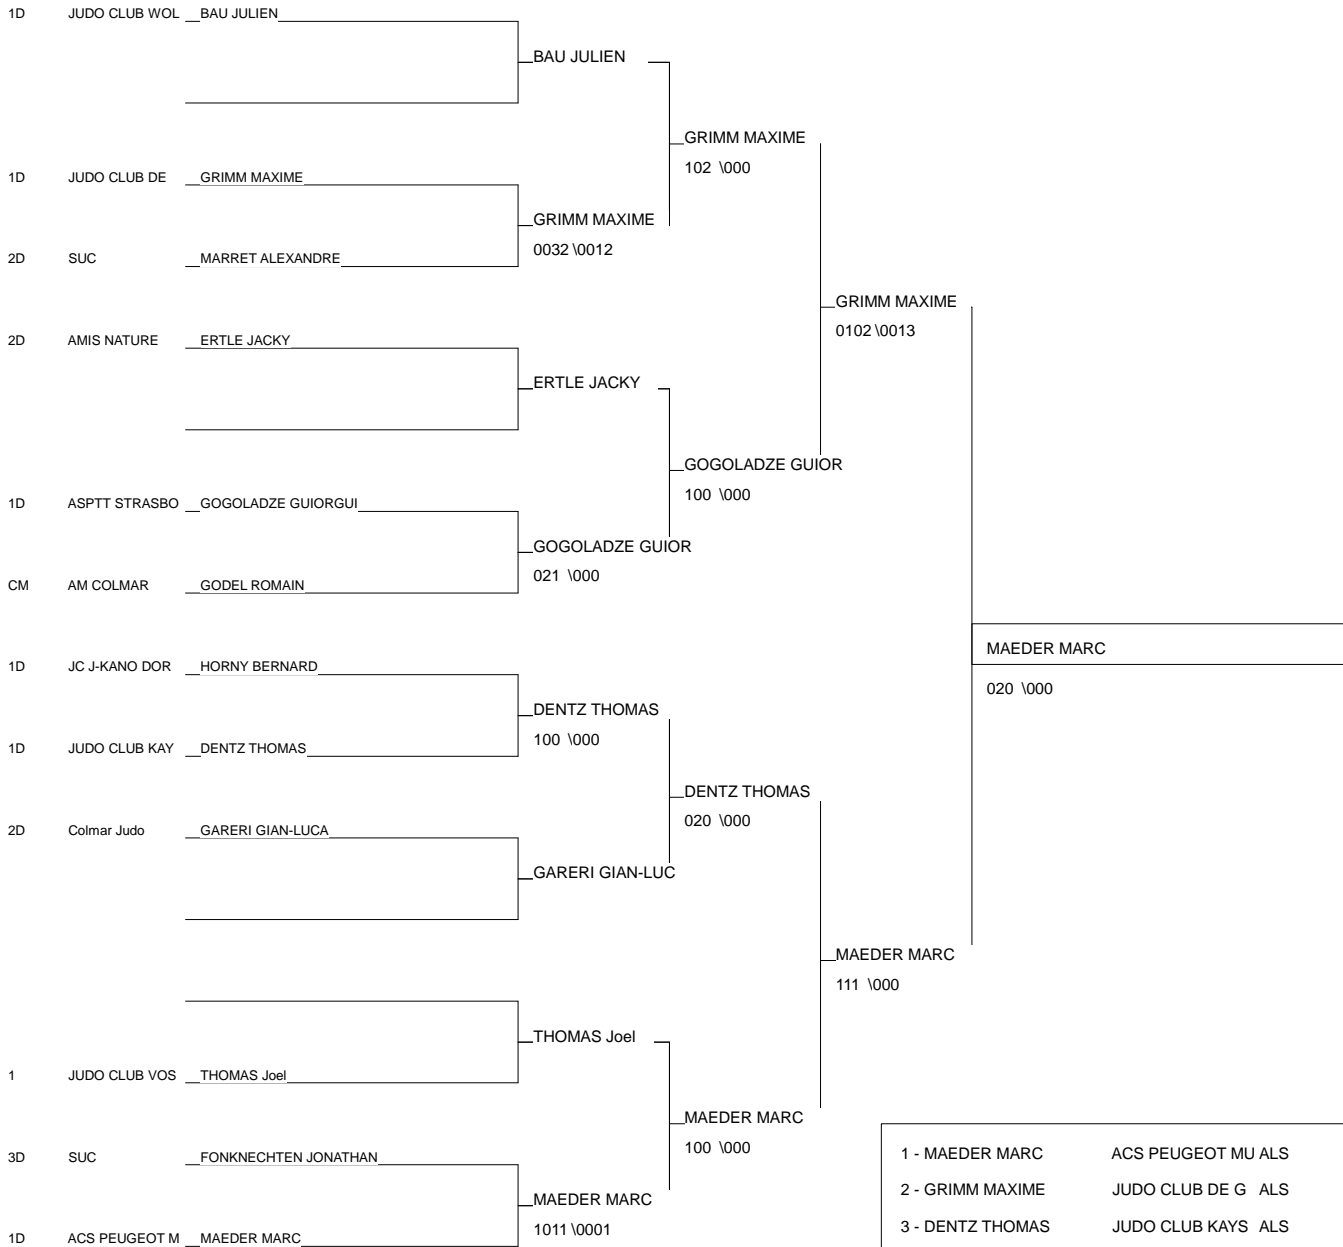

COUPE REGIONALE 2D&3D

HAGUENAU 26/05/2013

Cat. -81

Nb. Judokas : 12