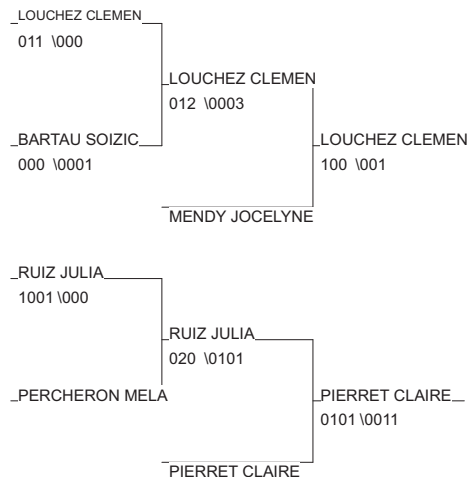

# Open de Franche-Comté

Besançon 06/10/2012

Cat. -57

Nb. Judokas : 34

# Open de Franche-Comté

Besançon 06/10/2012

Cat. -63

Nb. Judokas : 27

1 - RIBOUT MORGANE	RSC CHAMPIGNY 94	94
2 - LABHIH KADHIJA	SGS JUDO 91	91
3 - LOUCHEZ CLEMENTINE	JC CHILLY 91	91
3 - PIERRET CLAIRE	C.O.COURONNAIS PCH	PCH
5 - MENDY JOCELYNE	J.C.MAISONS AL 94	94
5 - RUIZ JULIA	JC PONTAULT 77	77
7 - BARTAU SOIZIC	FLAM 91	91
7 - PERCHERON MELANIE	SGS JUDO 91	91

# Open de Franche-Comté

Besançon 06/10/2012

Cat. -70

Nb. Judokas : 26

1 - PASQUET MARIE	RSC CHAMPIGNY 94	94
2 - DIEBOLT VERONIQUE	RSC CHAMPIGNY 94	94
3 - FELS AUDREY	SPORTING MARNACHA	CHA
3 - MOSSONG LYNN	FLAM LUXEMBOURLUX	LUX
5 - VIARD GWENAELLE	SGS JUDO 91	91
5 - GABRIEL DESIREE	JC CORTAILLOD SUI	SUI
7 - EJIOFOR AUGUSTINA	BLANC MESNIL S 93	93
7 - PRADEILHE SANDRA	KODOKAN JUDO GPACA	PAC