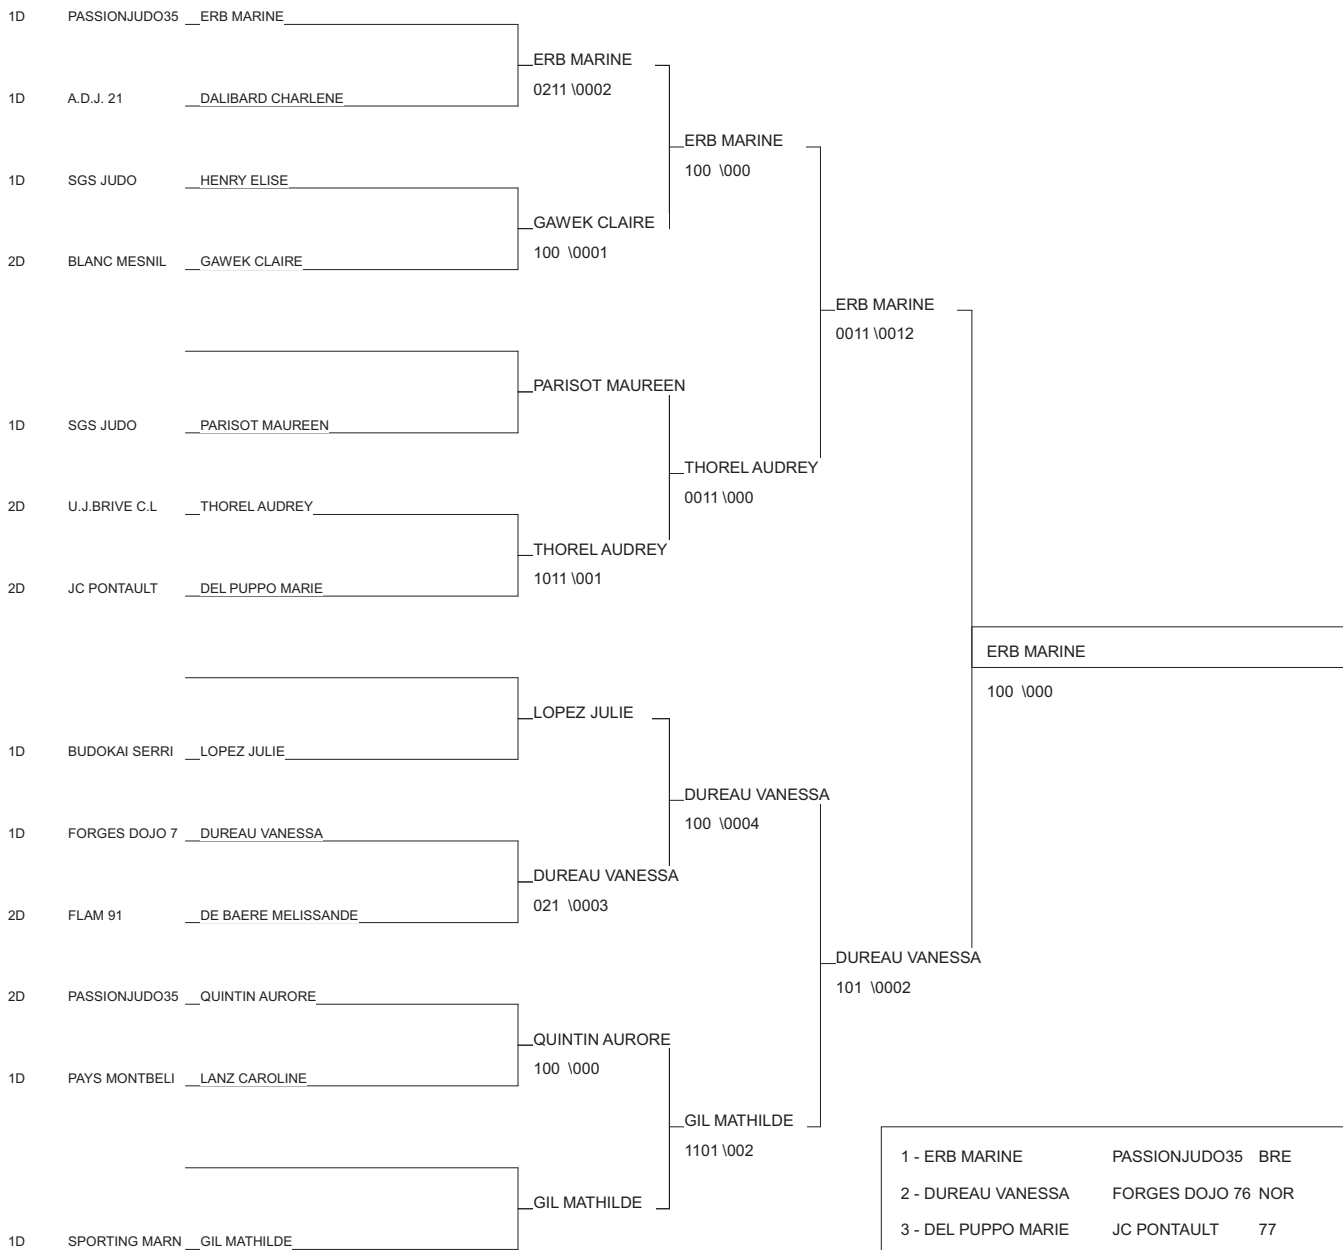

Open de Franche-Comté

Besançon 06/10/2012

Cat. -78

Nb. Judokas : 13

1 - ERB MARINE	PASSIONJUDO35	BRE	BRE
2 - DUREAU VANESSA	FORGES DOJO 76	NOR	NOR
3 - DEL PUPPO MARIE	JC PONTAULT	77	77
3 - THOREL AUDREY	U.J.BRIVE C.L.	LIM	LIM
5 - GIL MATHILDE	SPORTING MARNACHA	CHA	CHA
5 - QUINTIN AURORE	PASSIONJUDO35	BRE	BRE
7 - DALIBARD CHARLENE	A.D.J. 21	BOU	BOU
7 - DE BAERE MELISSANDE	FLAM 91	91	91