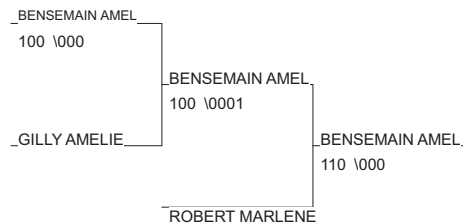

CATEGORIE	CLASSEMENT	NOM	CLUB	DEP
	3	DELWAIL CECILE	SGS JUDO	91
	3	HOCINE MONIA	SGS JUDO	91
	5	CASALED PAULINE	A.J. 54	54
	5	BUCK HELENE	AJA PARIS XX	75
	7	SICARD OCEANE	C.O.COIRONNAIS	16
	7	HERR JULIE	FRANCHE COMTE J	25

# Open de Franche-Comté

Besançon 06/10/2012

Cat. -48

Nb. Judokas : 24

1 - CLEMENT MELANIE	SPORTING MARNACHA	CHA
2 - SILVA TAMARA	JC MORGES SUI	SUI
3 - BENSEMAIN AMEL	RSC CHAMPIGNY 94	94
3 - BENABDELOUAHED	SOI CPB RENNES JUD BRE	BRE
5 - ROBERT MARLENE	SGS JUDO 91	91
5 - AYMARD VIRGINIA	AMIENS SOMME C PIC	PIC
7 - GILLY AMELIE	ENTENTE ROCHELPC	PCH
7 - LHENRY MARINE	J.C. ARS SUR M LOR	LOR