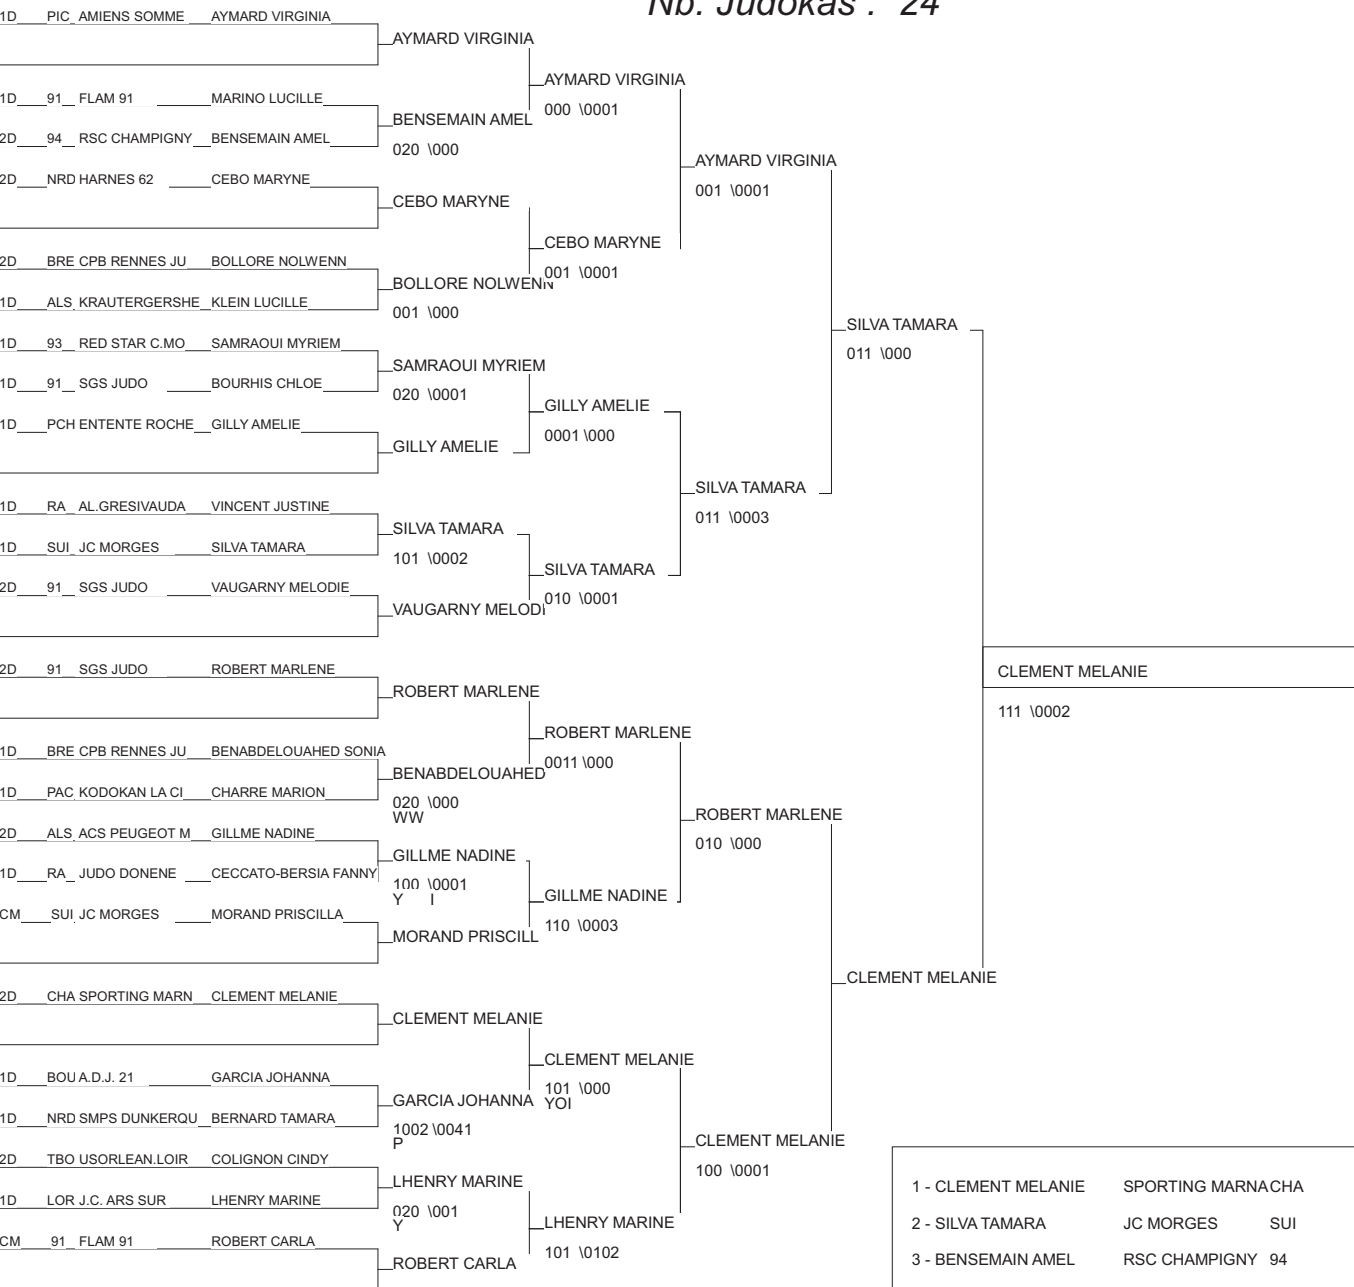

Open de Franche-Comté

Besançon 06/10/2012

Cat. -48

Nb. Judokas : 24

1 - CLEMENT MELANIE	SPORTING MARNACHA	CHA
2 - SILVA TAMARA	JC MORGES SUI	SUI
3 - BENSEMAIN AMEL	RSC CHAMPIGNY 94	94
3 - BENABDELOUAHED	SOI CPB RENNES JUD BRE	BRE
5 - ROBERT MARLENE	SGS JUDO 91	91
5 - AYMARD VIRGINIA	AMIENS SOMME C PIC	PIC
7 - GILLY AMELIE	ENTENTE ROCHELPC	PCH
7 - LHENRY MARINE	J.C. ARS SUR M LOR	LOR