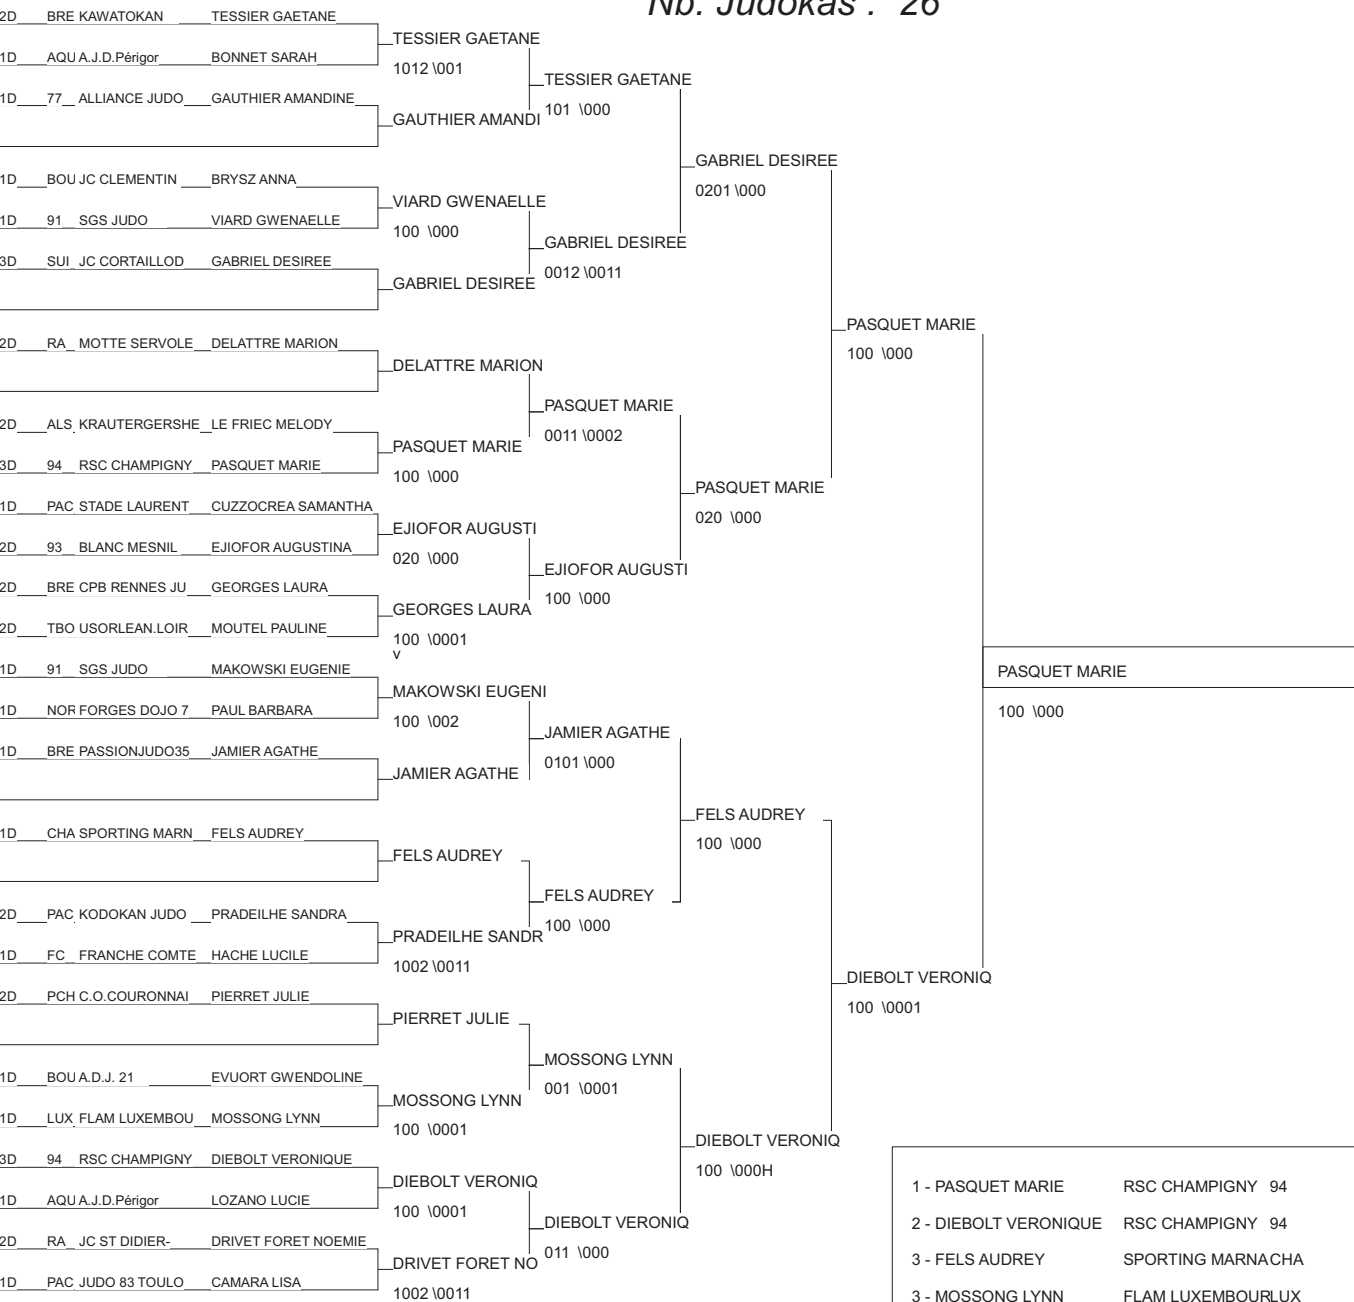

Open de Franche-Comté

Besançon 06/10/2012

Cat. -70

Nb. Judokas : 26

1 - PASQUET MARIE	RSC CHAMPIGNY 94	94
2 - DIEBOLT VERONIQUE	RSC CHAMPIGNY 94	94
3 - FELS AUDREY	SPORTING MARNACHA	CHA
3 - MOSSONG LYNN	FLAM LUXEMBOURLUX	LUX
5 - VIARD GWENAELLE	SGS JUDO 91	91
5 - GABRIEL DESIREE	JC CORTAILLOD SUI	SUI
7 - EJIOFOR AUGUSTINA	BLANC MESNIL S 93	93
7 - PRADEILHE SANDRA	KODOKAN JUDO GPACA	PAC