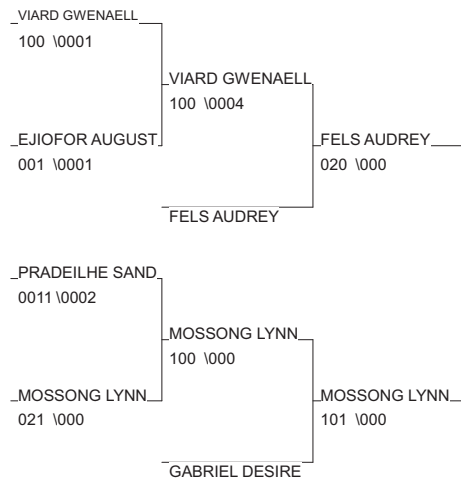

# Open de Franche-Comté

Besançon 06/10/2012

Cat. -70

Nb. Judokas : 26

1 - PASQUET MARIE	RSC CHAMPIGNY 94	94
2 - DIEBOLT VERONIQUE	RSC CHAMPIGNY 94	94
3 - FELS AUDREY	SPORTING MARNACHA	CHA
3 - MOSSONG LYNN	FLAM LUXEMBOURLUX	LUX
5 - VIARD GWENAELLE	SGS JUDO 91	91
5 - GABRIEL DESIREE	JC CORTAILLOD SUI	SUI
7 - EJIOFOR AUGUSTINA	BLANC MESNIL S 93	93
7 - PRADEILHE SANDRA	KODOKAN JUDO GPACA	PAC

# Open de Franche-Comté

Besançon 06/10/2012

Cat. -78

Nb. Judokas : 13

1 - ERB MARINE	PASSIONJUDO35	BRE	BRE
2 - DUREAU VANESSA	FORGES DOJO 76	NOR	NOR
3 - DEL PUPPO MARIE	JC PONTAULT	77	77
3 - THOREL AUDREY	U.J.BRIVE C.L.	LIM	LIM
5 - GIL MATHILDE	SPORTING MARNACHA	CHA	CHA
5 - QUINTIN AURORE	PASSIONJUDO35	BRE	BRE
7 - DALIBARD CHARLENE	A.D.J. 21	BOU	BOU
7 - DE BAERE MELISSANDE	FLAM 91	91	91