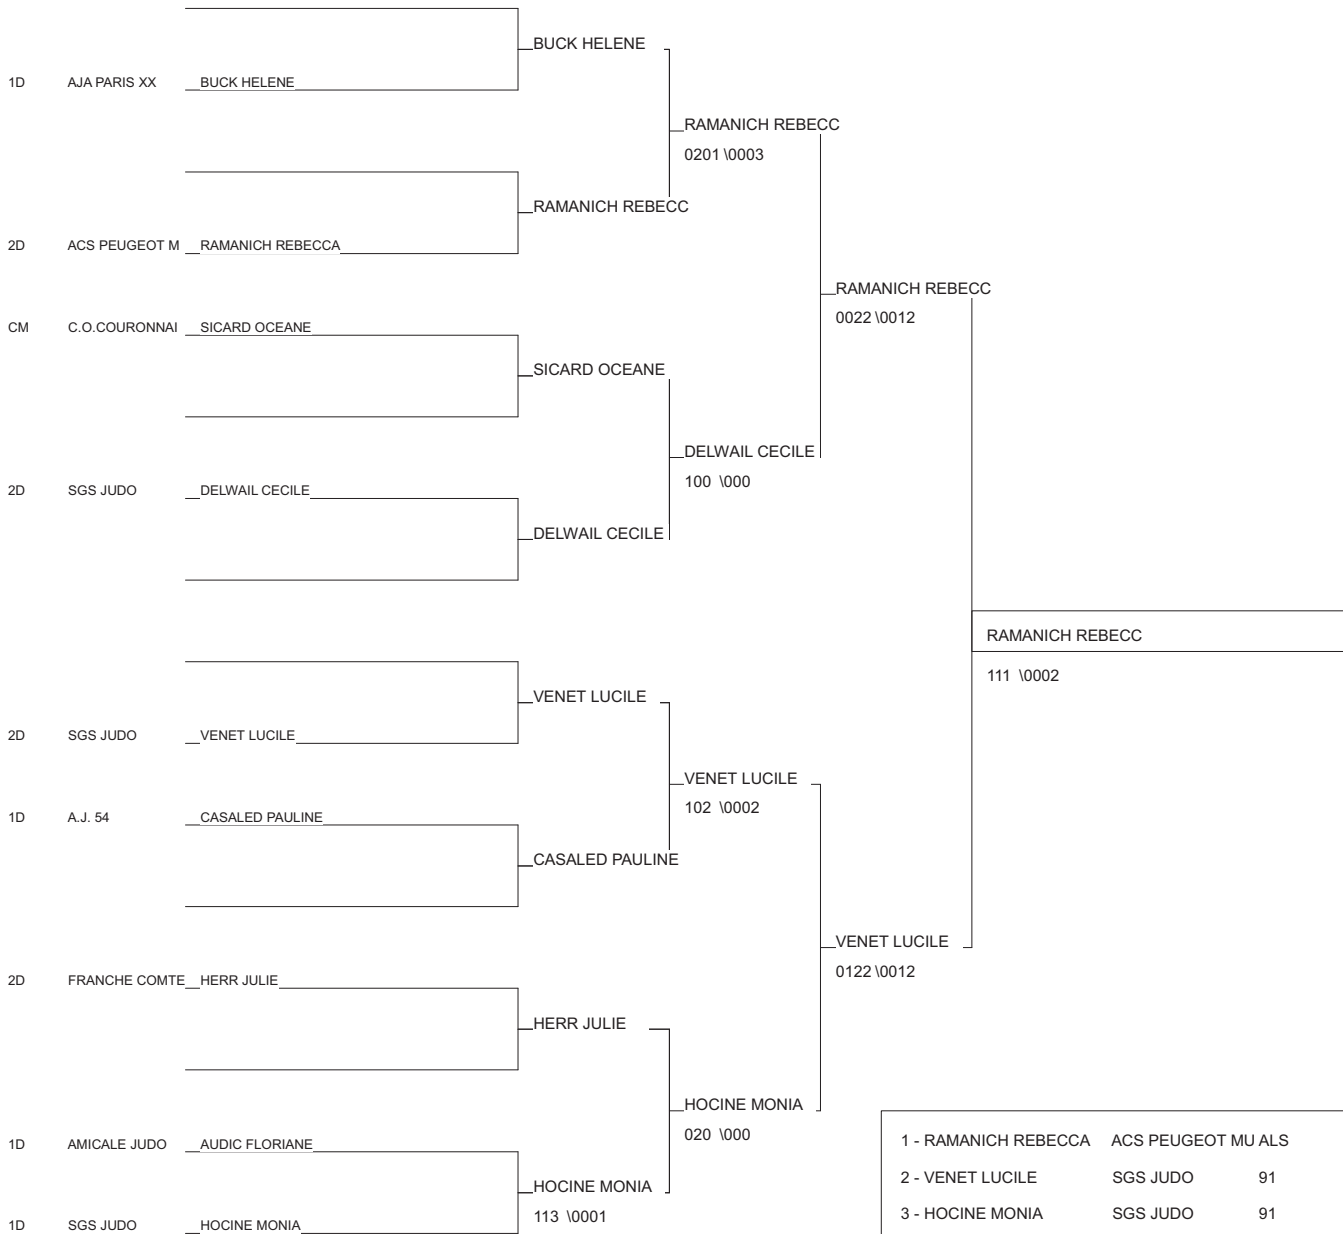

Open de Franche-Comté

Besançon 06/10/2012

Cat. +78

Nb. Judokas : 9

1 - RAMANICH REBECCA	ACS PEUGEOT MU ALS	ALS
2 - VENET LUCILE	SGS JUDO 91	91
3 - HOCINE MONIA	SGS JUDO 91	91
3 - DELWAIL CECILE	SGS JUDO 91	91
5 - BUCK HELENE	AJA PARIS XX 75	75
5 - CASALED PAULINE	A.J. 54 LOR	LOR
7 - SICARD OCEANE	C.O.COURONNAIS PCH	PCH
7 - HERR JULIE	FRANCHE COMTE FC	FC