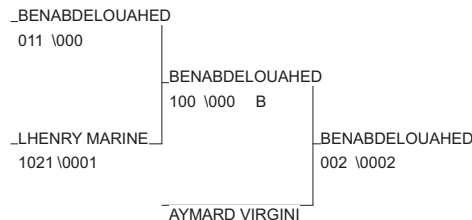

# Open de Franche-Comté

Besançon 06/10/2012

Cat. -48

Nb. Judokas : 24

1 - CLEMENT MELANIE	SPORTING MARNACHA	CHA
2 - SILVA TAMARA	JC MORGES SUI	SUI
3 - BENSEMAIN AMEL	RSC CHAMPIGNY 94	94
3 - BENABDELOUAHED	SOI CPB RENNES JUD BRE	BRE
5 - ROBERT MARLENE	SGS JUDO 91	91
5 - AYMARD VIRGINIA	AMIENS SOMME C PIC	PIC
7 - GILLY AMELIE	ENTENTE ROCHELPC	PCH
7 - LHENRY MARINE	J.C. ARS SUR M LOR	LOR