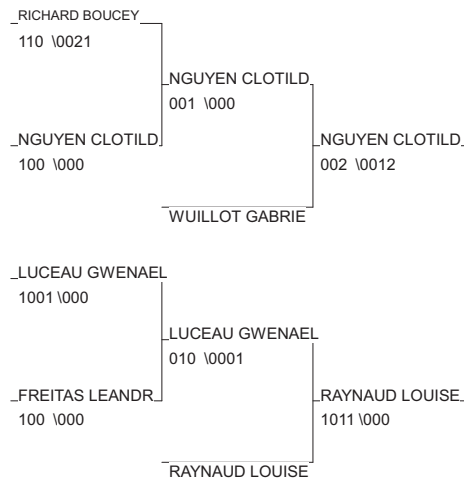

# Open de Franche-Comté

Besançon 06/10/2012

Cat. -52

Nb. Judokas : 21

1 - GUICA ECATERINA	CANADA	CAN	CAN
2 - CHAUVE TIPHAINE	A.D.J. 21	BOU	BOU
3 - NGUYEN CLOTILDE	ACS PEUGEOT MU ALS		ALS
3 - RAYNAUD LOUISE	C.O.COURONNAIS PCH		PCH
5 - WUILLOT GABRIELLE	ALLIANCE JUDO TBO		TBO
5 - LUCEAU GWENAELLE	SGS JUDO 91		91
7 - RICHARD BOUCEY OCE	SGS JUDO 91		91
7 - FREITAS LEANDRA	SGS JUDO 91		91