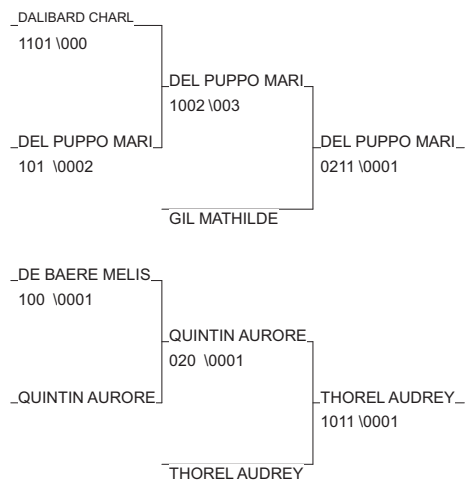

# Open de Franche-Comté

Besançon 06/10/2012

Cat. -70

Nb. Judokas : 26

1 - PASQUET MARIE	RSC CHAMPIGNY 94	94
2 - DIEBOLT VERONIQUE	RSC CHAMPIGNY 94	94
3 - FELS AUDREY	SPORTING MARNACHA	CHA
3 - MOSSONG LYNN	FLAM LUXEMBOURLUX	LUX
5 - VIARD GWENAELLE	SGS JUDO 91	91
5 - GABRIEL DESIREE	JC CORTAILLOD SUI	SUI
7 - EJIOFOR AUGUSTINA	BLANC MESNIL S 93	93
7 - PRADEILHE SANDRA	KODOKAN JUDO GPACA	PAC

# Open de Franche-Comté

Besançon 06/10/2012

Cat. -78

Nb. Judokas : 13

1 - ERB MARINE	PASSIONJUDO35	BRE	BRE
2 - DUREAU VANESSA	FORGES DOJO 76	NOR	NOR
3 - DEL PUPPO MARIE	JC PONTAULT	77	77
3 - THOREL AUDREY	U.J.BRIVE C.L.	LIM	LIM
5 - GIL MATHILDE	SPORTING MARNACHA	CHA	CHA
5 - QUINTIN AURORE	PASSIONJUDO35	BRE	BRE
7 - DALIBARD CHARLENE	A.D.J. 21	BOU	BOU
7 - DE BAERE MELISSANDE	FLAM 91	91	91