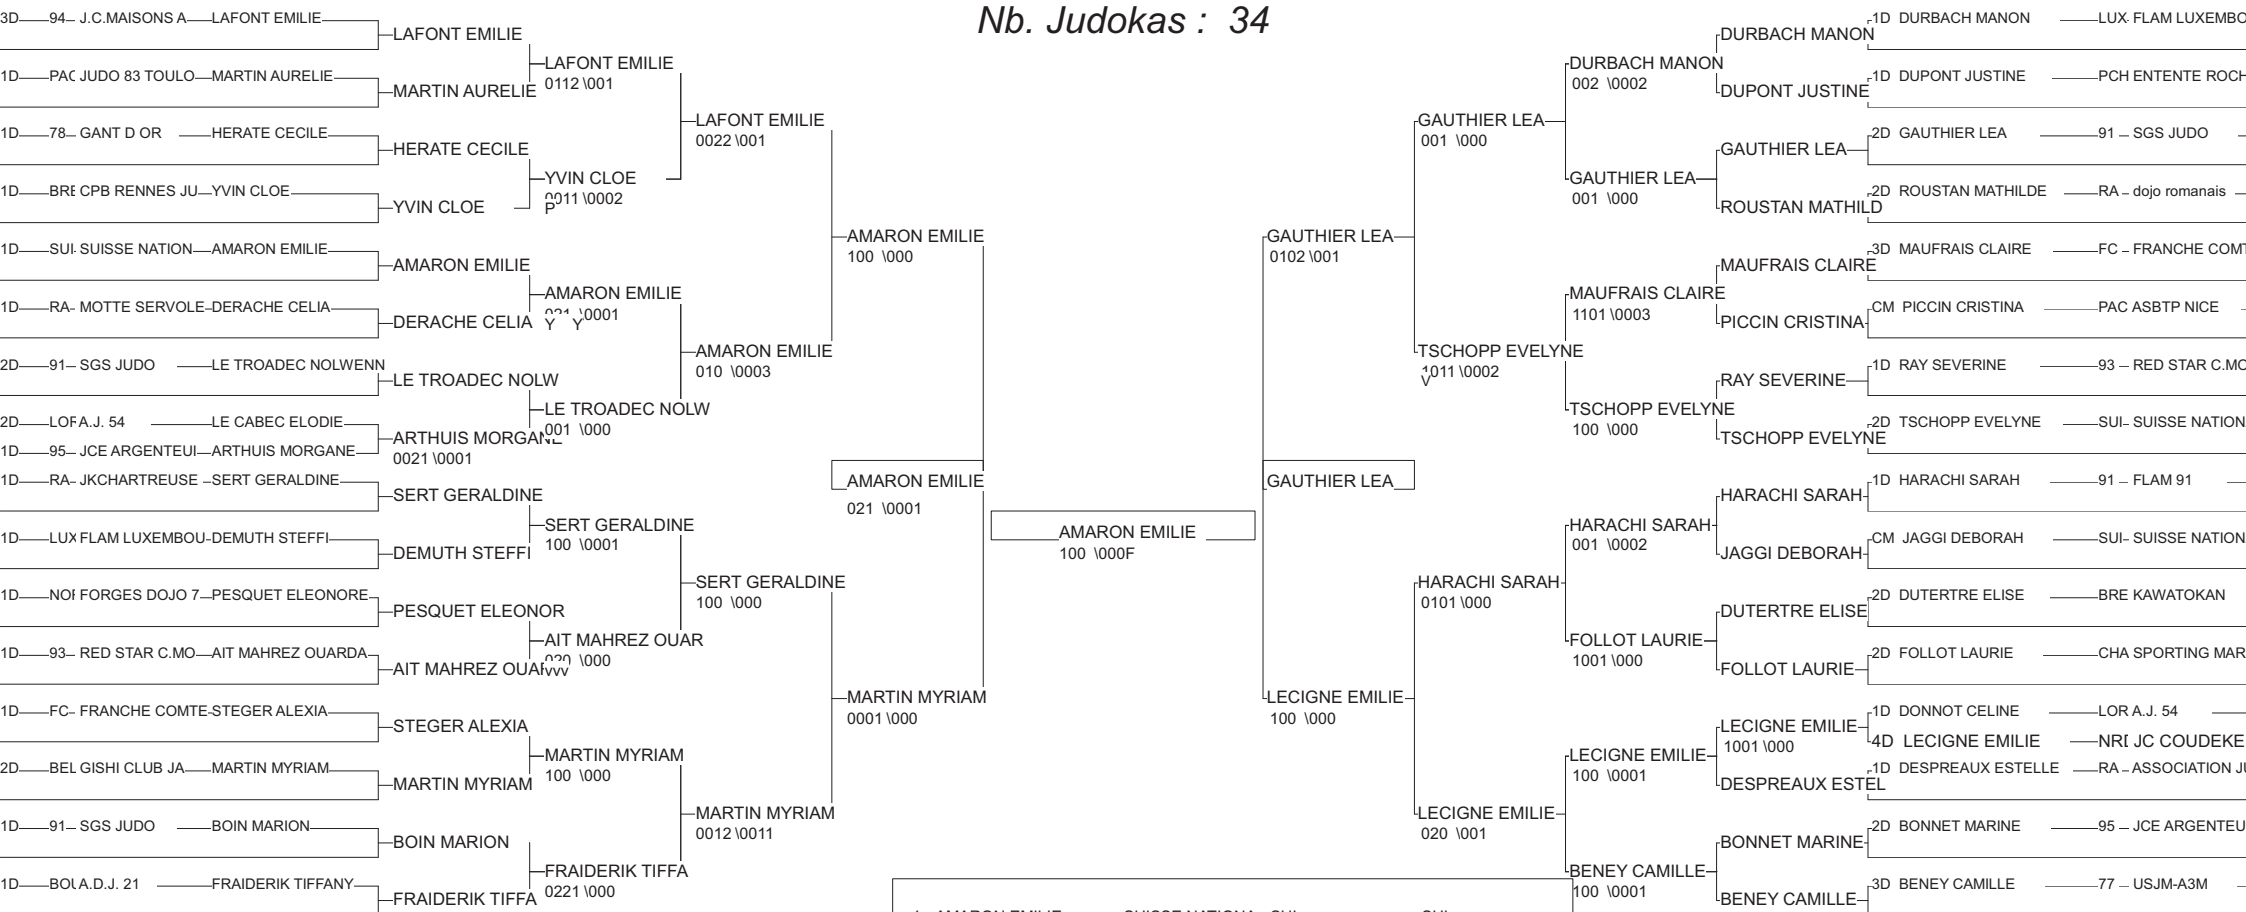

Open de Franche-Comté

Besançon 06/10/2012

Cat. -57

Nb. Judokas : 34