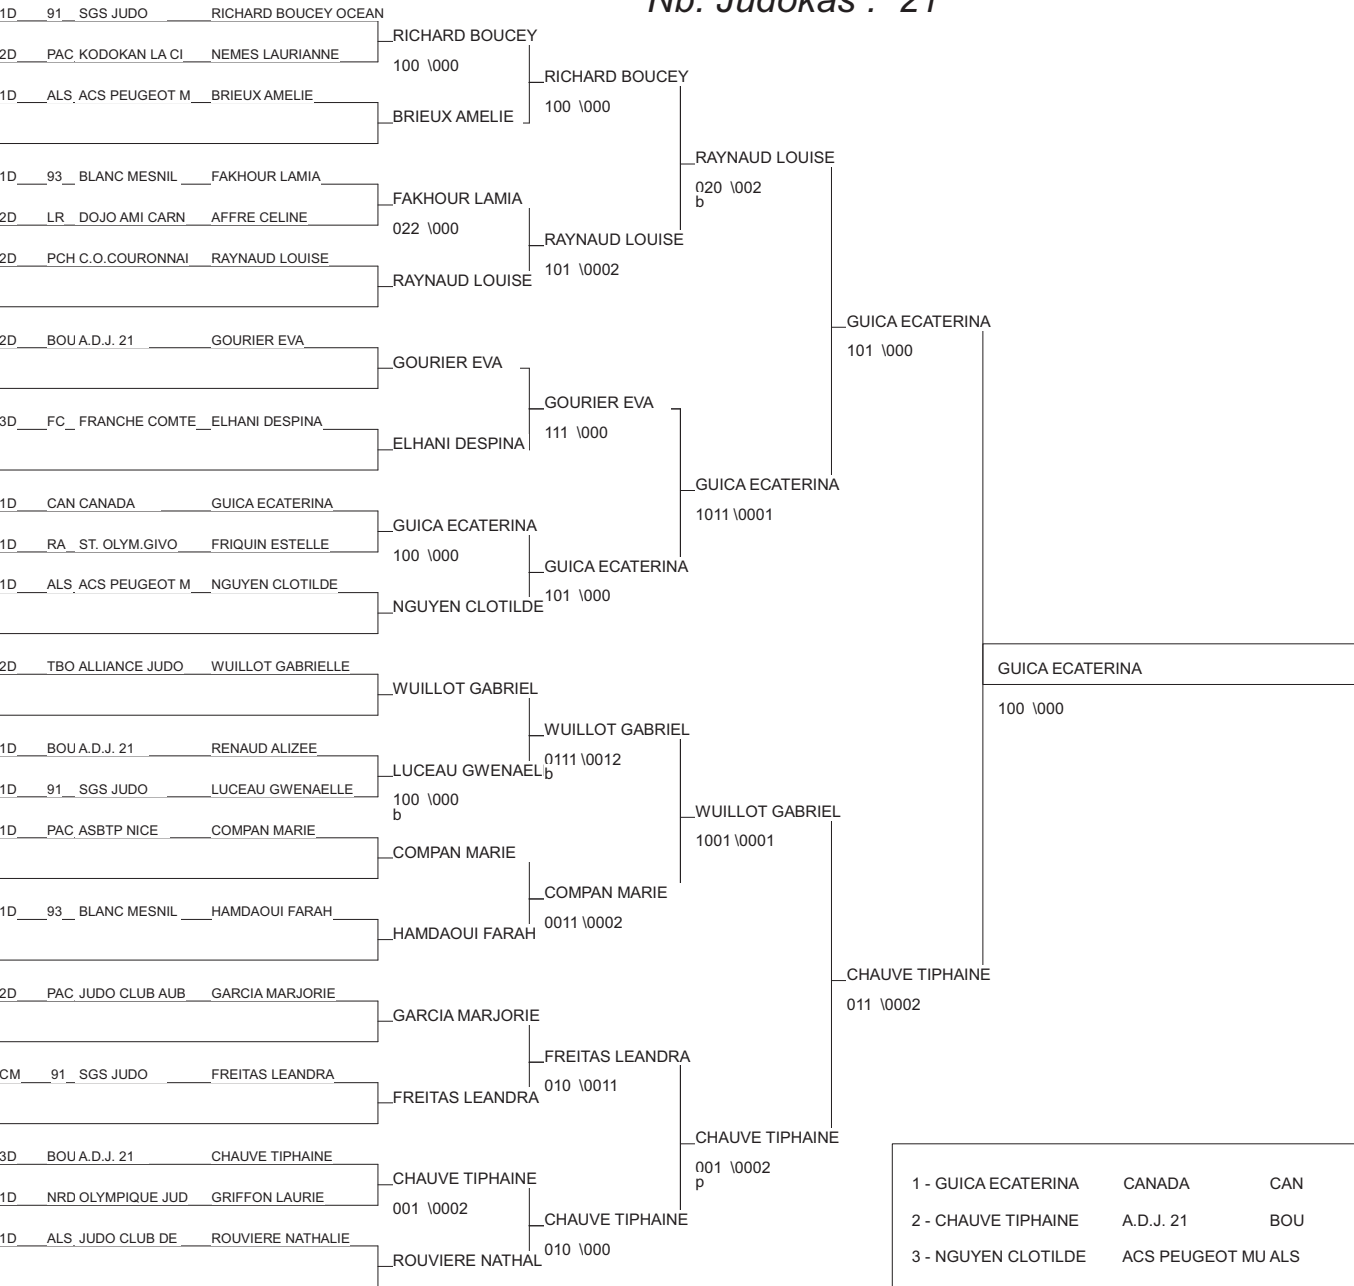

Open de Franche-Comté

Besançon 06/10/2012

Cat. -52

Nb. Judokas : 21

1 - GUICA ECATERINA	CANADA	CAN	CAN
2 - CHAUVE TIPHAINE	A.D.J. 21	BOU	BOU
3 - NGUYEN CLOTILDE	ACS PEUGEOT MU ALS		ALS
3 - RAYNAUD LOUISE	C.O.COURONNAIS PCH		PCH
5 - WUILLOT GABRIELLE	ALLIANCE JUDO TBO		TBO
5 - LUCEAU GWENAELLE	SGS JUDO 91		91
7 - RICHARD BOUCEY OCE	SGS JUDO 91		91
7 - FREITAS LEANDRA	SGS JUDO 91		91