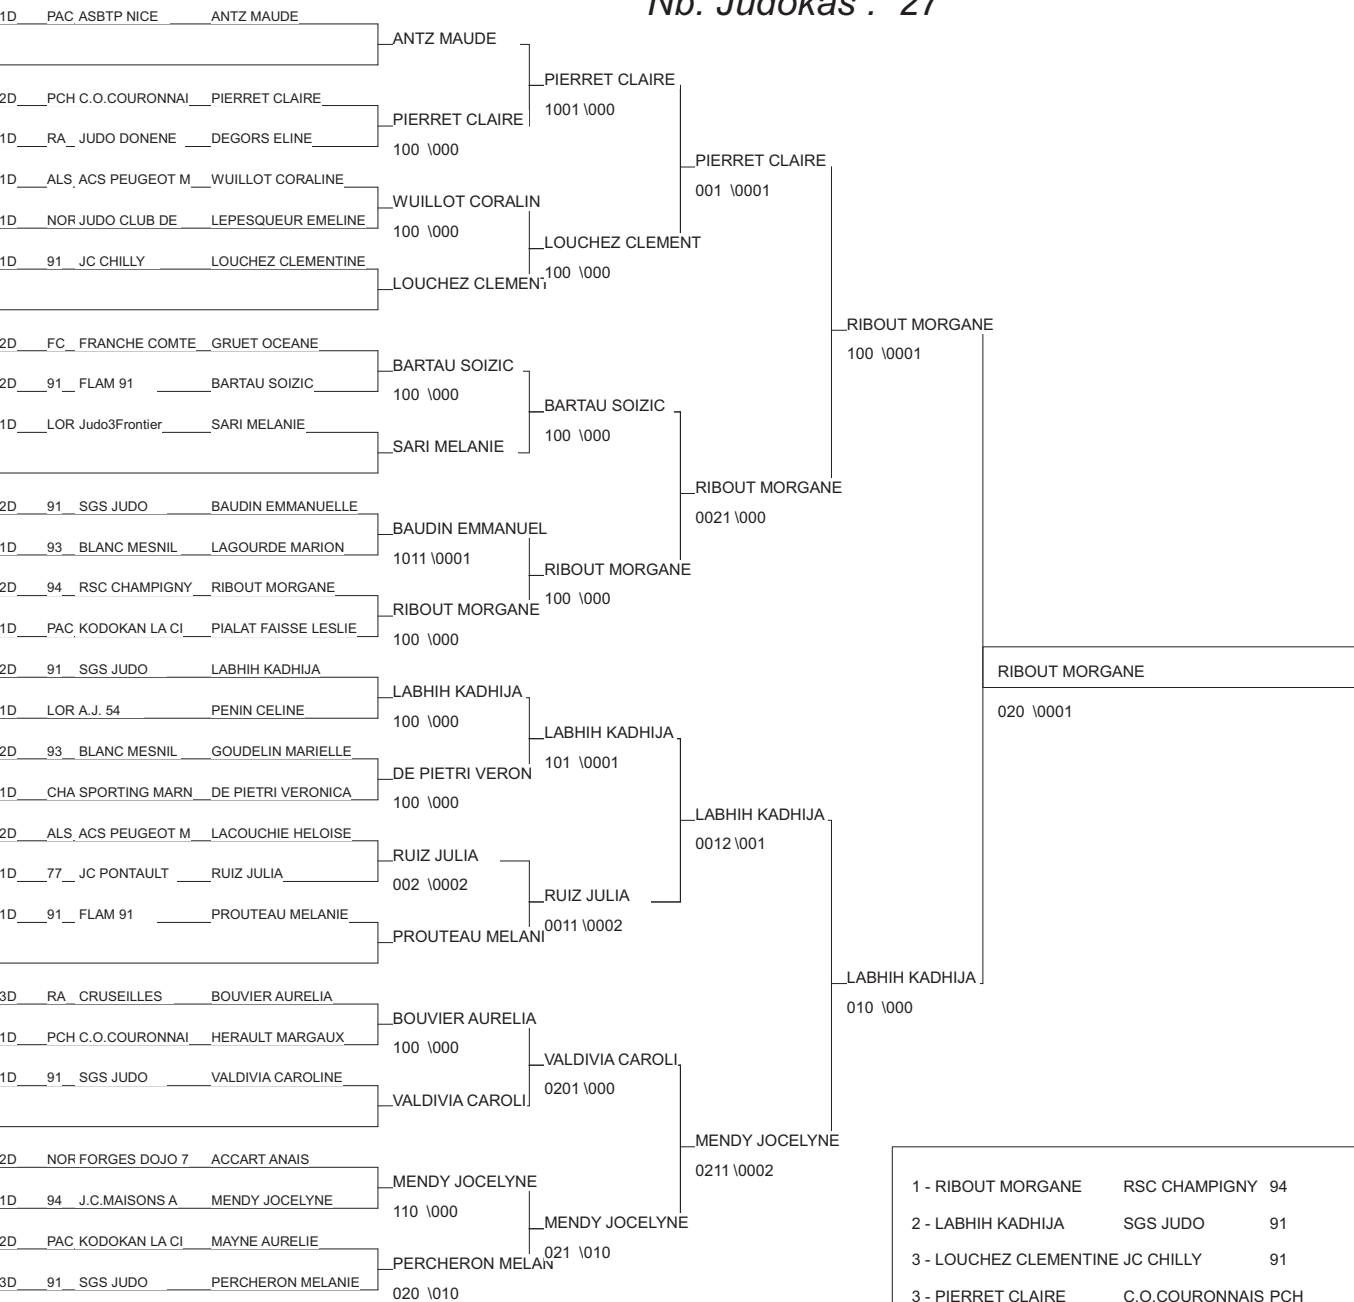

Open de Franche-Comté

Besançon 06/10/2012

Cat. -63

Nb. Judokas : 27

1 - RIBOUT MORGANE	RSC CHAMPIGNY 94	94
2 - LABHIH KADHIJA	SGS JUDO 91	91
3 - LOUCHEZ CLEMENTINE	JC CHILLY 91	91
3 - PIERRET CLAIRE	C.O.COURONNAIS PCH	PCH
5 - MENDY JOCELYNE	J.C.MAISONS AL 94	94
5 - RUIZ JULIA	JC PONTAULT 77	77
7 - BARTAU SOIZIC	FLAM 91	91
7 - PERCHERON MELANIE	SGS JUDO 91	91