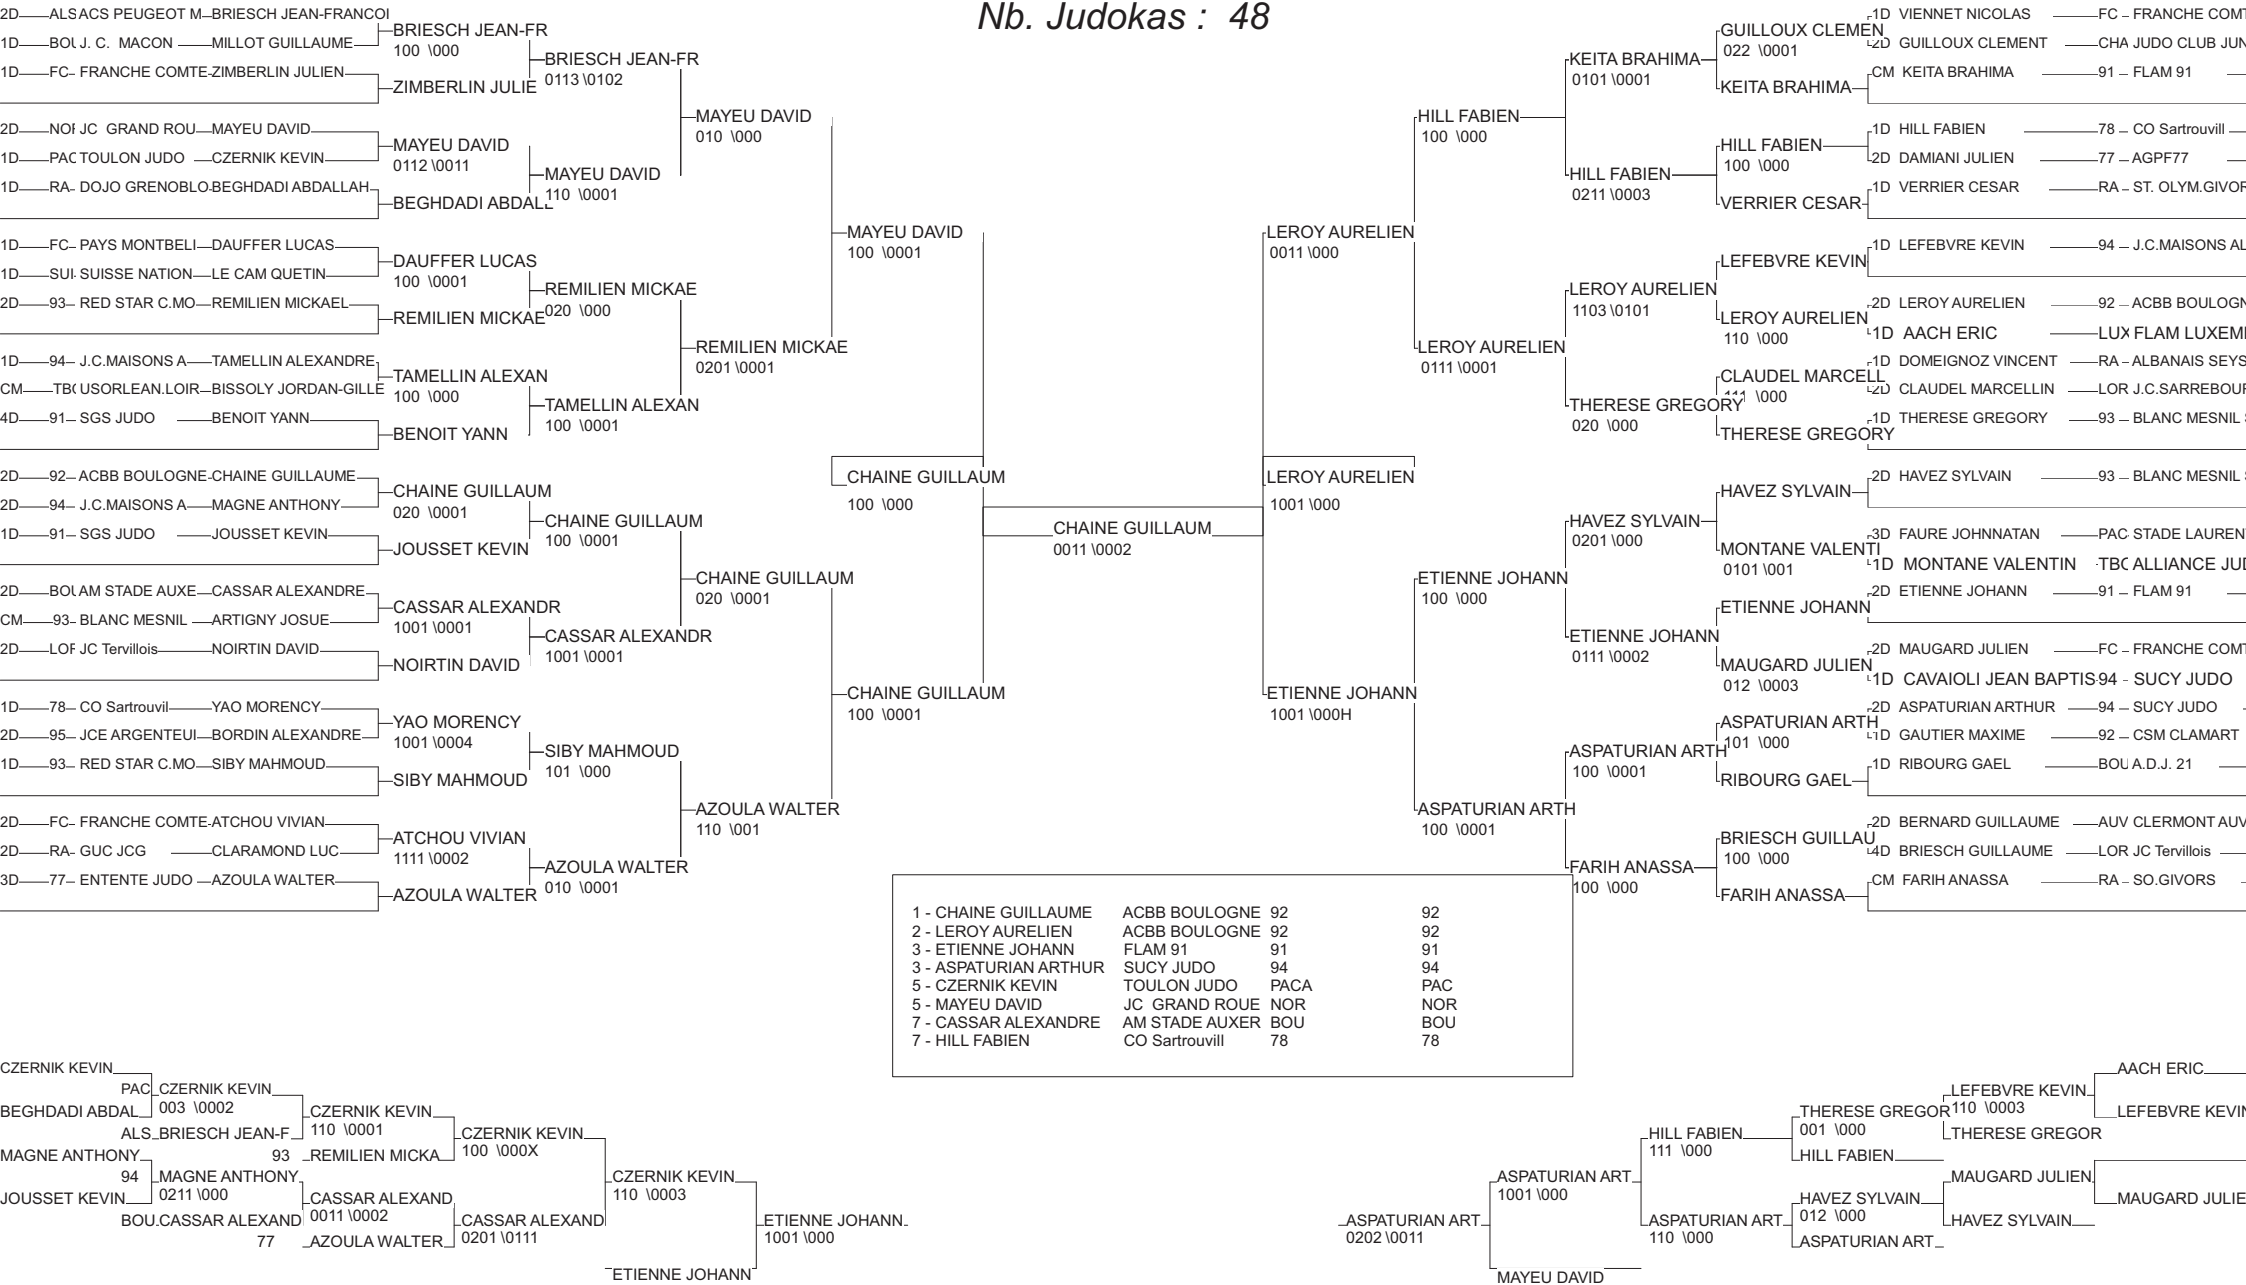

Open de Franche-Comté

Besançon 06/10/2012

Cat. -81

Nb. Judokas : 48