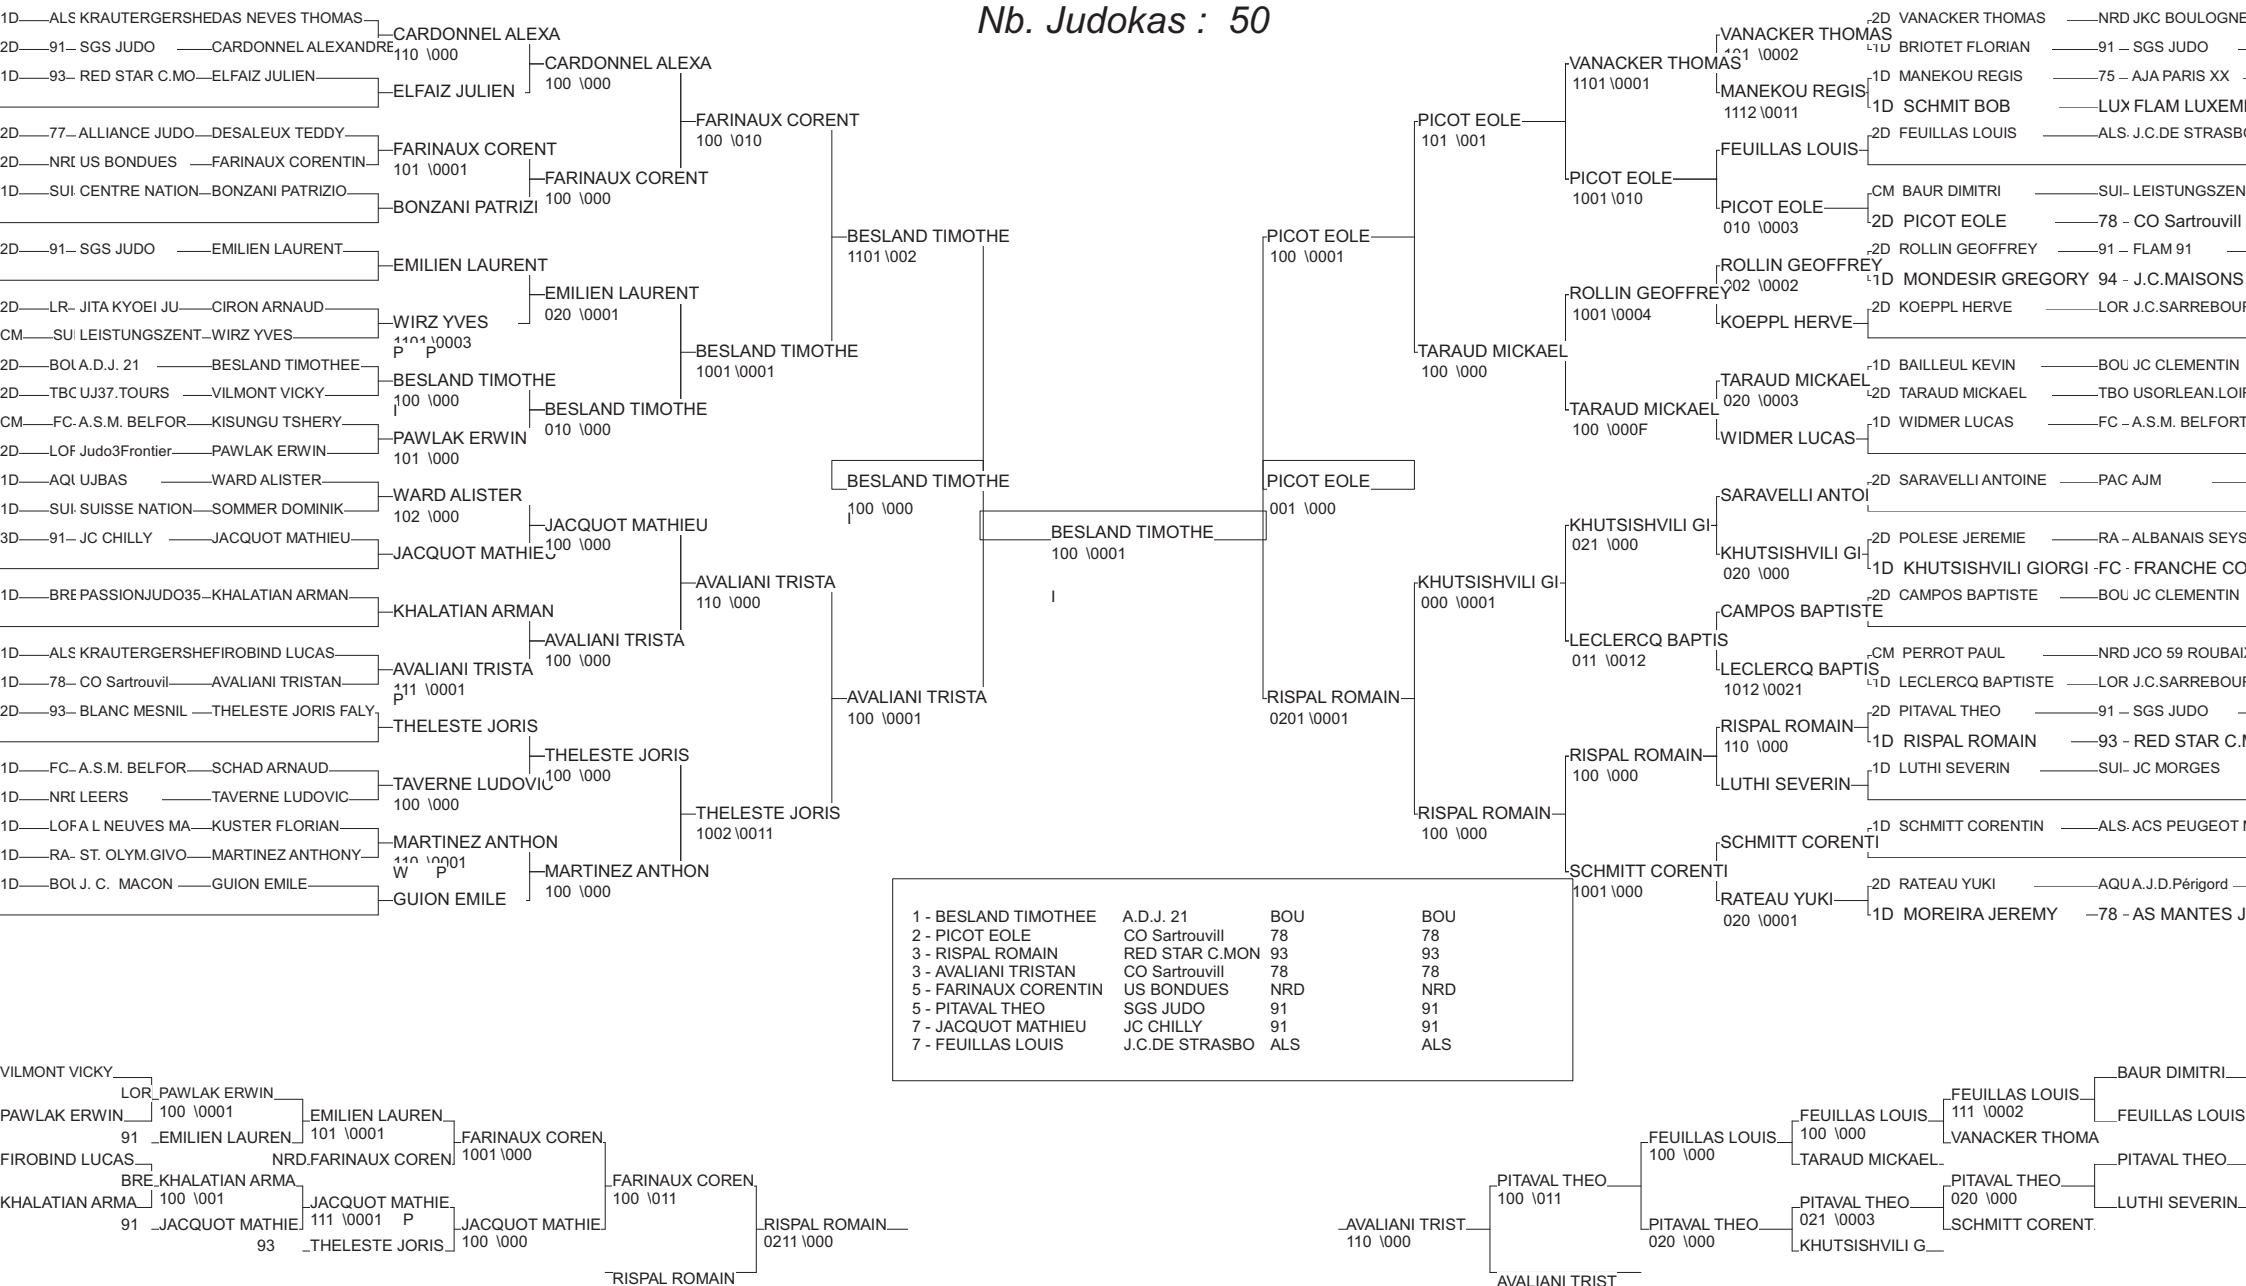

Open de Franche-Comté

Besançon 06/10/2012

Cat. -73

Nb. Judokas : 50

1 - BESLAND TIMOTHEE	A.D.J. 21	BOU	BOU
2 - PICOT EOLE	CO Sartrouvil	78	78
3 - RISPAL ROMAIN	RED STAR C.MON	93	93
3 - AVALIANI TRISTAN	CO Sartrouvil	78	78
5 - FARINAUX CORENTIN	US BONDUES	NRD	NRD
5 - PITAVAL THEO	SGS JUDO	91	91
7 - JACQUOT MATHIEU	JC CHILLY	91	91
7 - FEUILLAS LOUIS	J.C.DE STRASBO	ALS	ALS