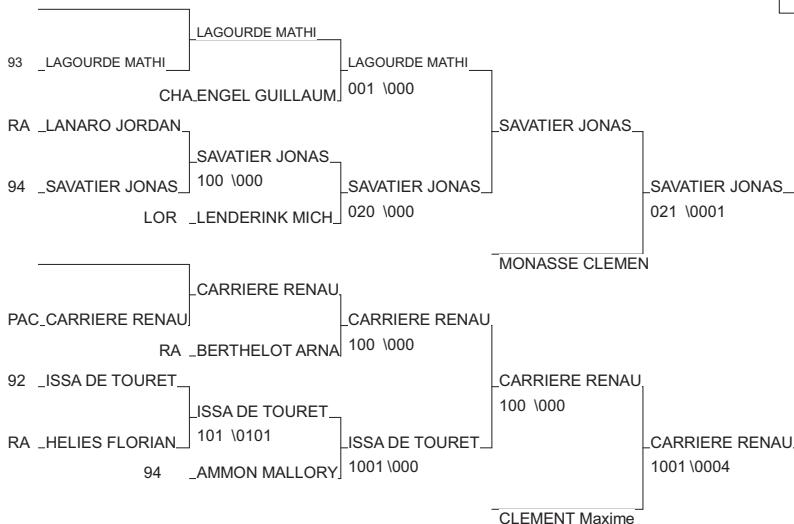

Open de Franche-Comté

Besançon 06/10/2012

Cat. -100

Nb. Judokas : 19