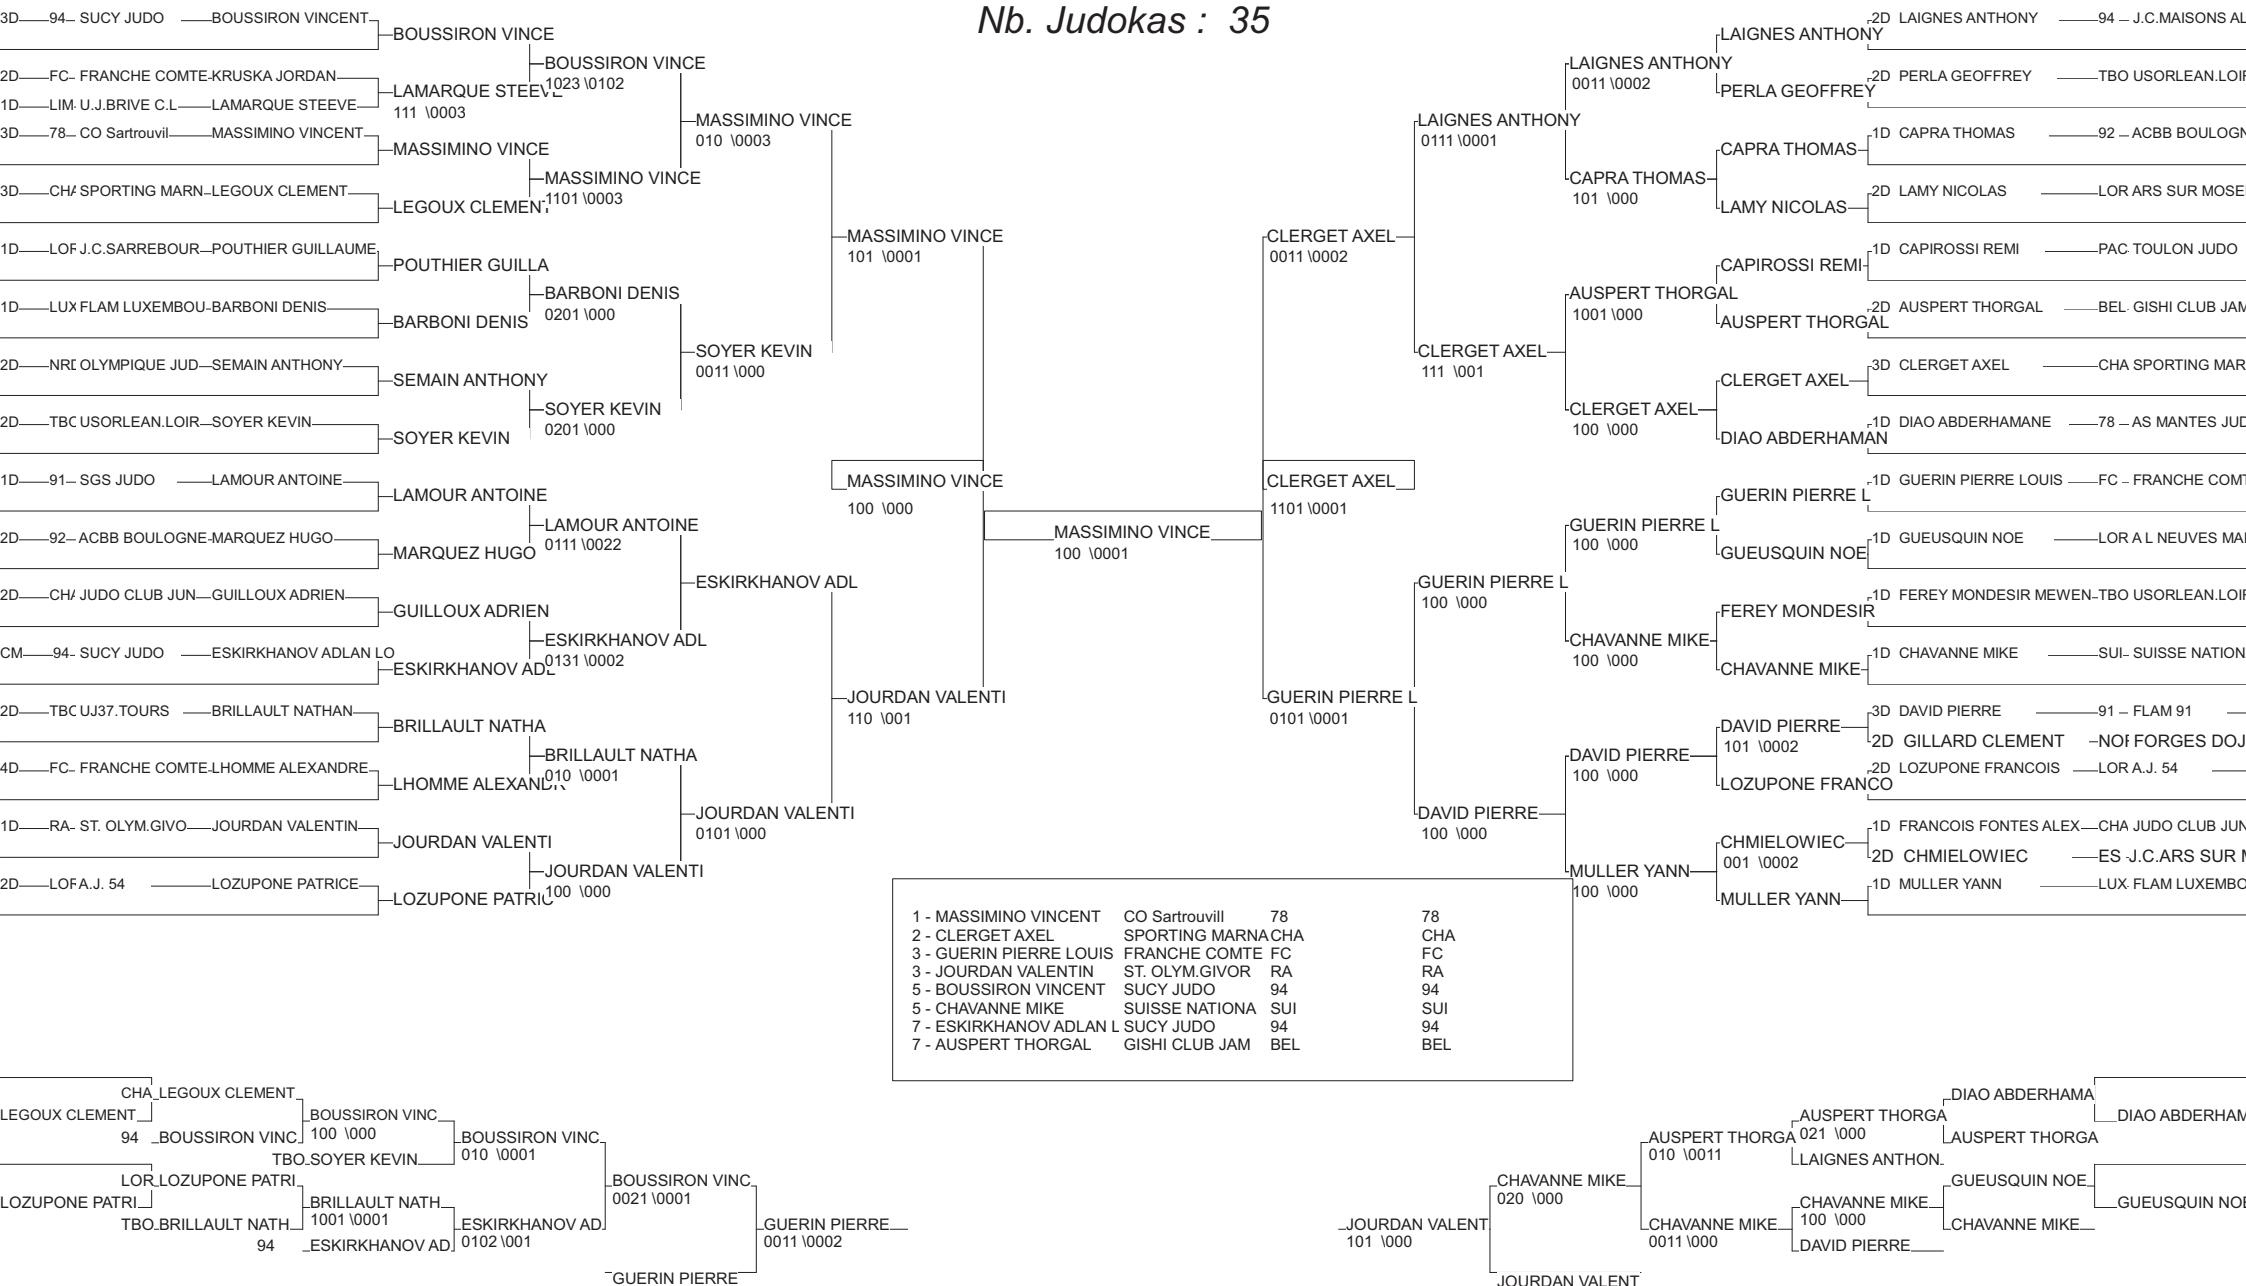

Open de Franche-Comté

Besançon 06/10/2012

Cat. -81

Nb. Judokas : 48

Open de Franche-Comté

Besançon 06/10/2012

Cat. -90

Nb. Judokas : 35