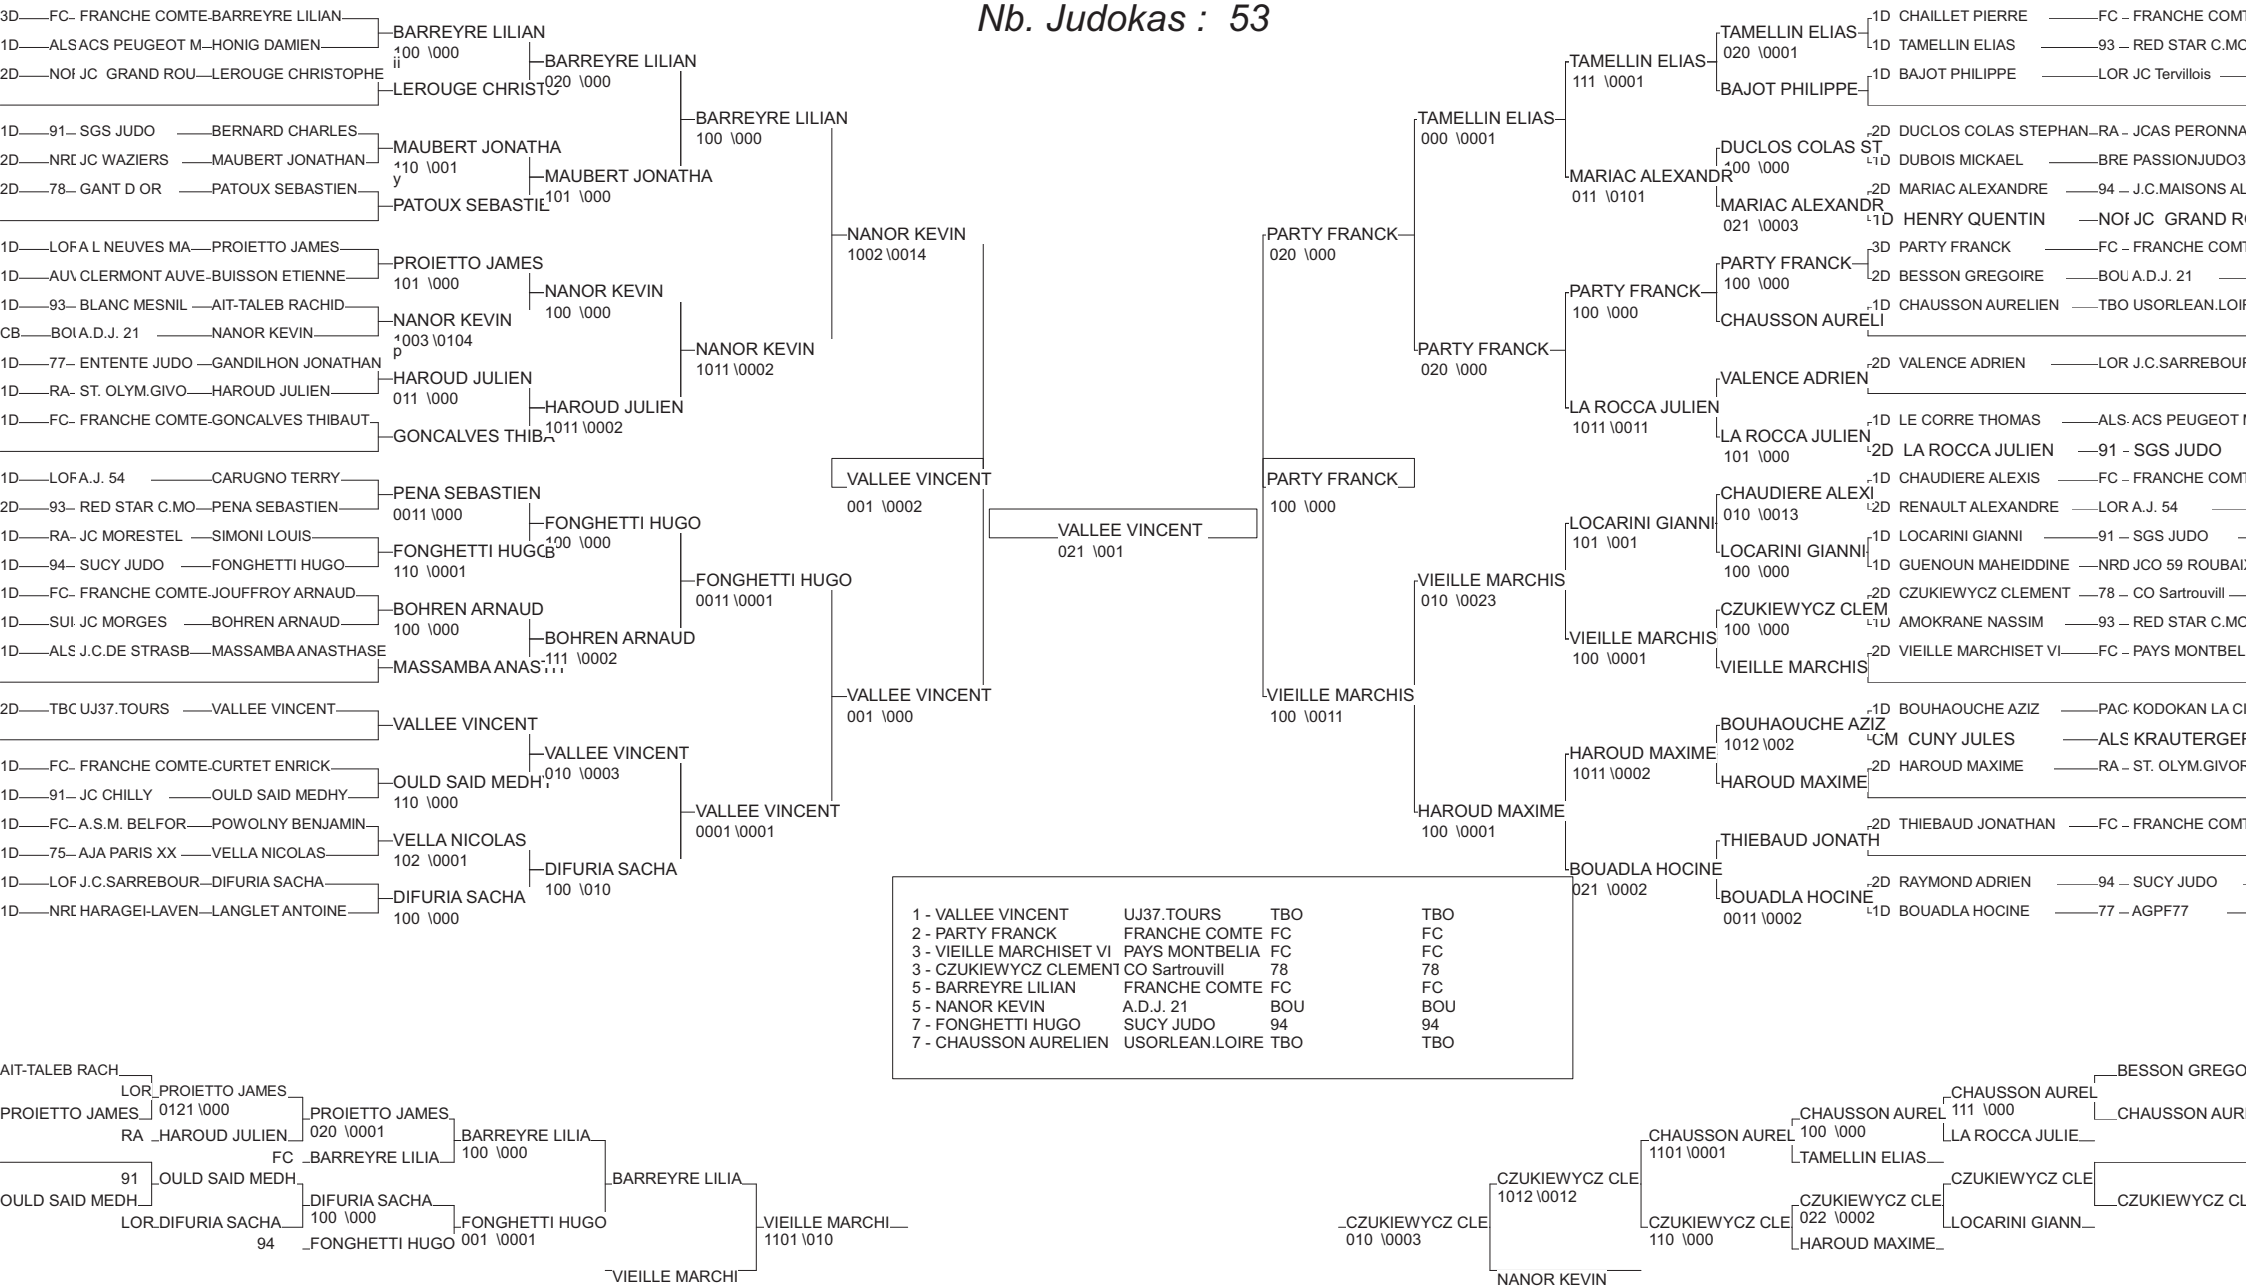

+100

CATEGORIE	CLASSEMENT	NOM	CLUB	DEP
	1	PAUPERT PASCAL	ACBB BOULOGNE	92
	2	DAVENNE LOIC	FLAM 91	91
	3	LEHOUX SYLVAIN	GANT D OR	78
	3	MALOUKI YOUSSEF	JCE ARGENTEUIL	95
	5	CRAINICH GUILLAUME	ACS PEUGEOT MUL	68
	5	BOUTTEFEUX PIERRE YV	DOJO ANOR MONDR	59
	7	MAHEY CORENTIN	dojo romanais	DA
	7	TRINQUET STEPHANE	MOTTE SERVOLEX	73

Open de Franche-Comté

Besançon 06/10/2012

Cat. -60

Nb. Judokas : 47

Open de Franche-Comté

Besançon 06/10/2012

Cat. -66

Nb. Judokas : 53