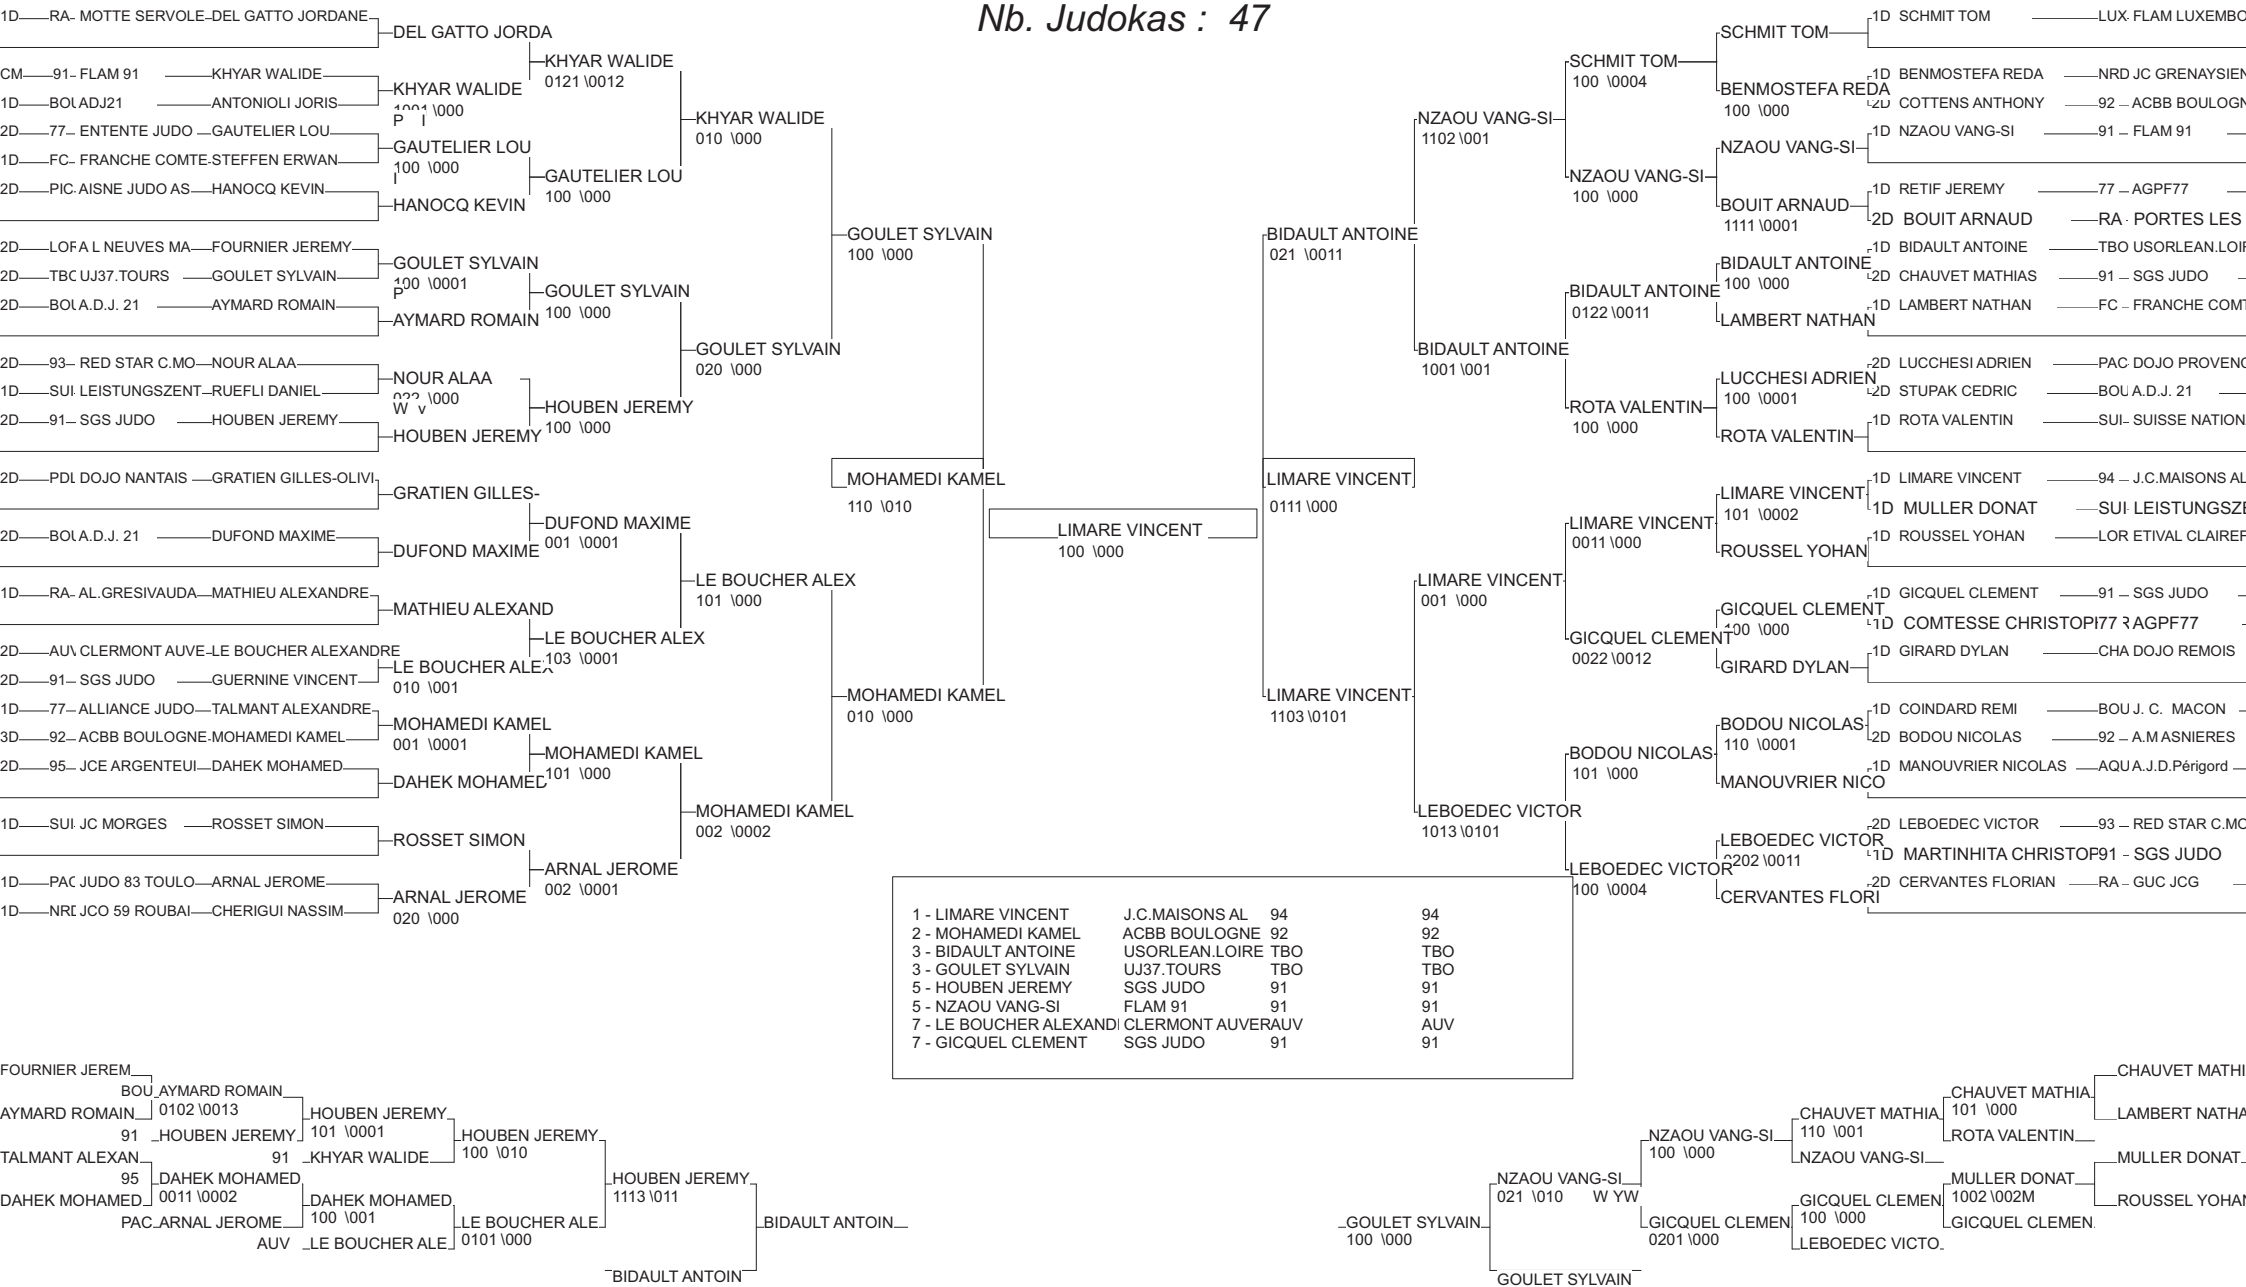

CATEGORIE	CLASSEMENT	NOM	CLUB	DEP
	1	PAUPERT PASCAL	ACBB BOULOGNE	92
	2	DAVENNE LOIC	FLAM 91	91
	3	LEHOUX SYLVAIN	GANT D OR	78
	3	MALOUKI YOUSSEF	JCE ARGENTEUIL	95
	5	CRAINICH GUILLAUME	ACS PEUGEOT MUL	68
	5	BOUTTEFEUX PIERRE YV	DOJO ANOR MONDR	59
	7	MAHEY CORENTIN	dojo romanais	DA
	7	TRINQUET STEPHANE	MOTTE SERVOLEX	73

Open de Franche-Comté

Besançon 06/10/2012

Cat. -60

Nb. Judokas : 47