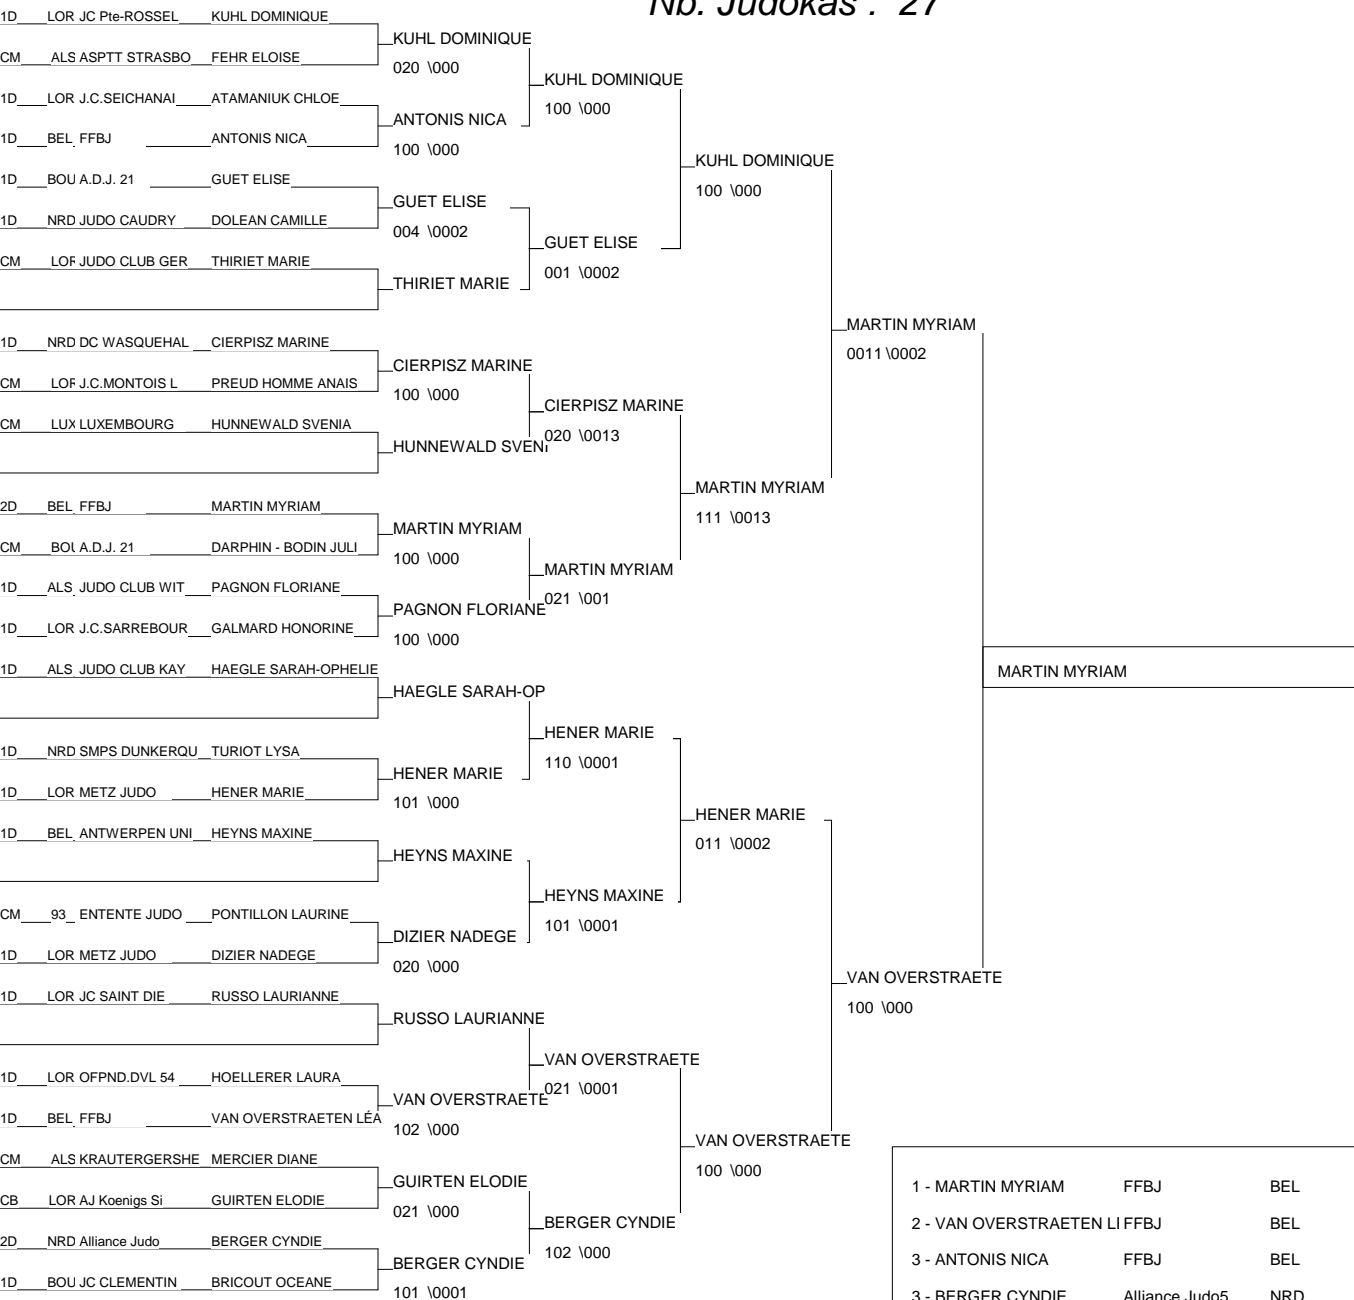

TOURNOI JUNIORS DE METZ-MOSELLE LABEL A

ARENES DE METZ 13/10/2012

Cat. -57

Nb. Judokas : 27