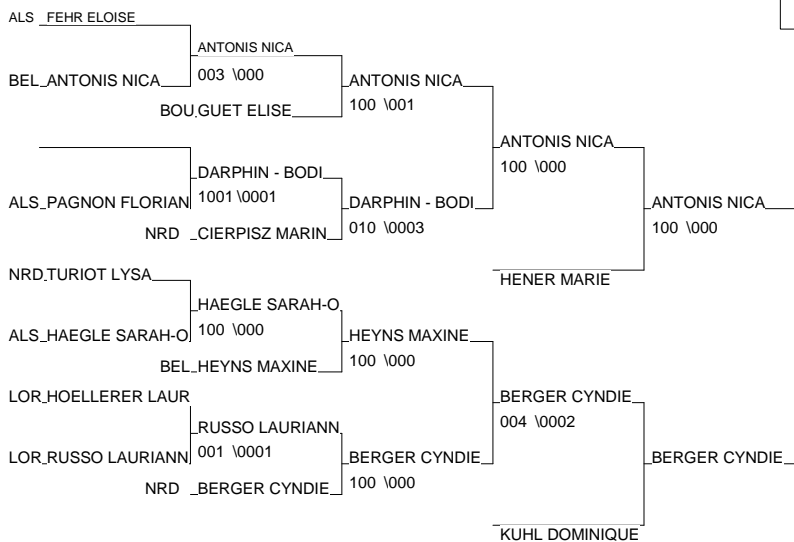

TOURNOI JUNIORS DE METZ-MOSELLE LABEL A

ARENES DE METZ 13/10/2012

Cat. -52

Nb. Judokas : 13

1 - PIERRE ANAIS	J.C JARNY	LOR	LOR
2 - CHEVRIAUX MARINE	D.C.O.	BOU	BOU
3 - MEYVISCH KIMBERLEY	FFBJ	BEL	BEL
3 - TISSIER CHLOE	RSC CHAMPIGNY	94	94
5 - THEVENIN MEGANE	JUDO OISE PIC	PIC	PIC
5 - LAURENT CLAIRE	D.C.O.	BOU	BOU
7 - BLANQUART LEA	A M LOONNOIS	NRD	NRD
7 - MINNEKEER MARION	JC BAUVIN	NRD	NRD

TOURNOI JUNIORS DE METZ-MOSELLE LABEL A

ARENES DE METZ 13/10/2012

Cat. -57

Nb. Judokas : 27

1 - MARTIN MYRIAM	FFBJ	BEL	BEL
2 - VAN OVERSTRAETEN LI	FFBJ	BEL	BEL
3 - ANTONIS NICA	FFBJ	BEL	BEL
3 - BERGER CYNDIE	Alliance Judo5	NRD	NRD
5 - HENER MARIE	METZ JUDO	LOR	LOR
5 - KUHL DOMINIQUE	JC Pte-ROSSELL	LOR	LOR
7 - DARPIN - BODIN JULI	A.D.J. 21	BOU	BOU
7 - HEYNS MAXINE	ANTWERPEN UNITBEL	BEL	BEL

TOURNOI JUNIORS DE METZ-MOSELLE LABEL A

ARENES DE METZ 13/10/2012

Cat. -63

Nb. Judokas : 25

1 - MARY CORALIE	SPORTING MARNACHA	CHA
2 - DEROBERT LEA	USC JUDO SHIN 78	78
3 - STEUVE MALAURY	FFBJ BEL	BEL
3 - FALMAGNE MARINE	FFBJ BEL	BEL
5 - RICHELANDET MANON	A.D.J. 21 BOU	BOU
5 - WUILLOT CORALINE	ACS PEUGEOT MU ALS	ALS
7 - DESMONIERE CYRIELLE	JC HAGUENAU ALS	ALS
7 - ARNOUX FLORINE	A.D.J. 21 BOU	BOU