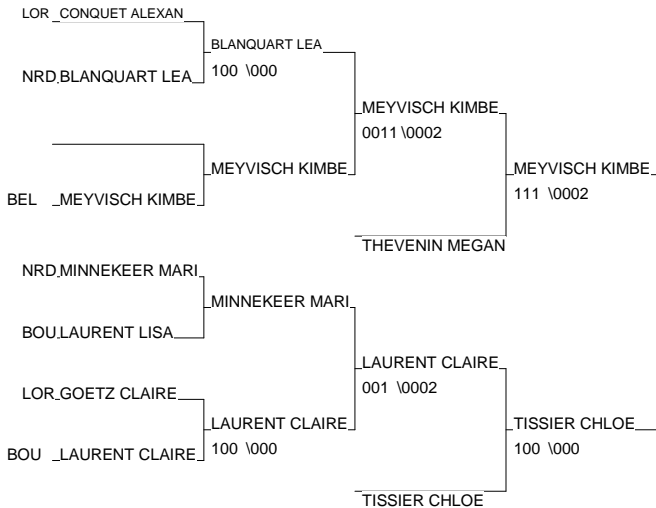

TOURNOI JUNIORS DE METZ-MOSELLE LABEL A

ARENES DE METZ 13/10/2012

Cat. -52

Nb. Judokas : 13

1 - PIERRE ANAIS	J.C JARNY	LOR	LOR
2 - CHEVRIAUX MARINE	D.C.O.	BOU	BOU
3 - MEYVISCH KIMBERLEY	FFBJ	BEL	BEL
3 - TISSIER CHLOE	RSC CHAMPIGNY	94	94
5 - THEVENIN MEGANE	JUDO OISE PIC	PIC	PIC
5 - LAURENT CLAIRE	D.C.O.	BOU	BOU
7 - BLANQUART LEA	A M LOONNOIS	NRD	NRD
7 - MINNEKEER MARION	JC BAUVIN	NRD	NRD

TOURNOI JUNIORS DE METZ-MOSELLE LABEL A

ARENES DE METZ 13/10/2012

Cat. -57

Nb. Judokas : 27

1 - MARTIN MYRIAM	FFBJ	BEL	BEL
2 - VAN OVERSTRAETEN LI	FFBJ	BEL	BEL
3 - ANTONIS NICA	FFBJ	BEL	BEL
3 - BERGER CYNDIE	Alliance Judo5	NRD	NRD
5 - HENER MARIE	METZ JUDO	LOR	LOR
5 - KUHL DOMINIQUE	JC Pte-ROSSELL	LOR	LOR
7 - DARPIN - BODIN JULI	A.D.J. 21	BOU	BOU
7 - HEYNS MAXINE	ANTWERPEN UNITBEL	BEL	BEL