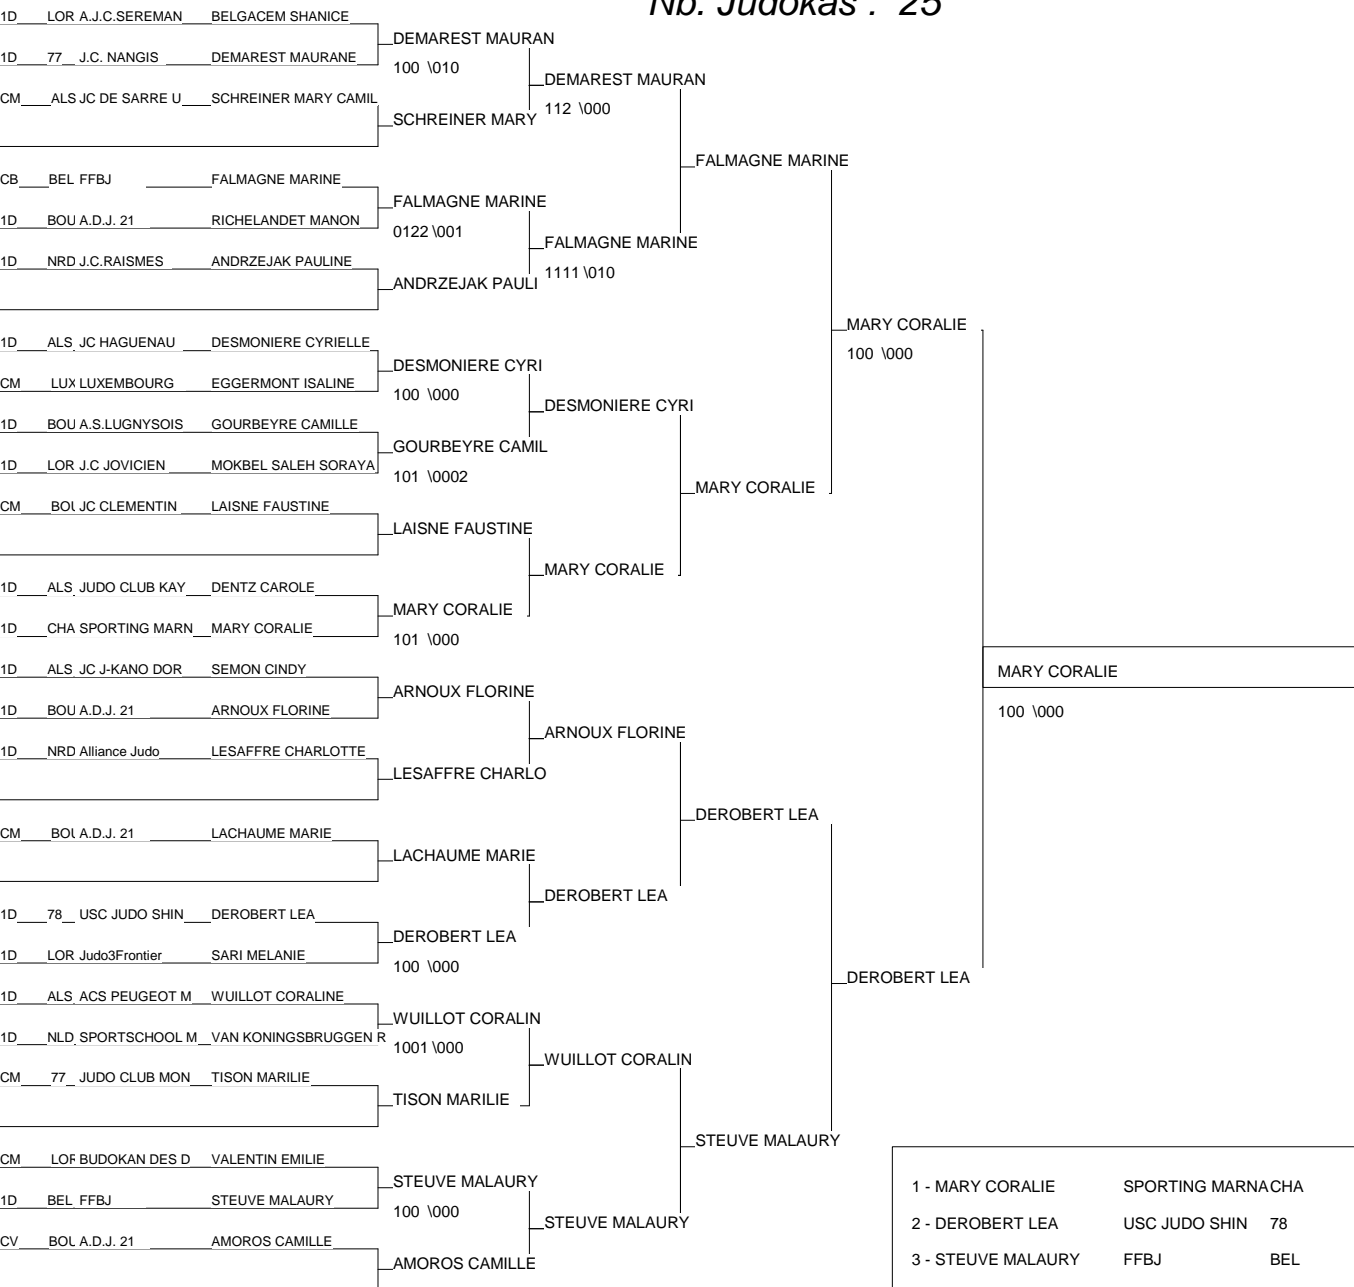

TOURNOI JUNIORS DE METZ-MOSELLE LABEL A

ARENES DE METZ 13/10/2012

Cat. -63

Nb. Judokas : 25