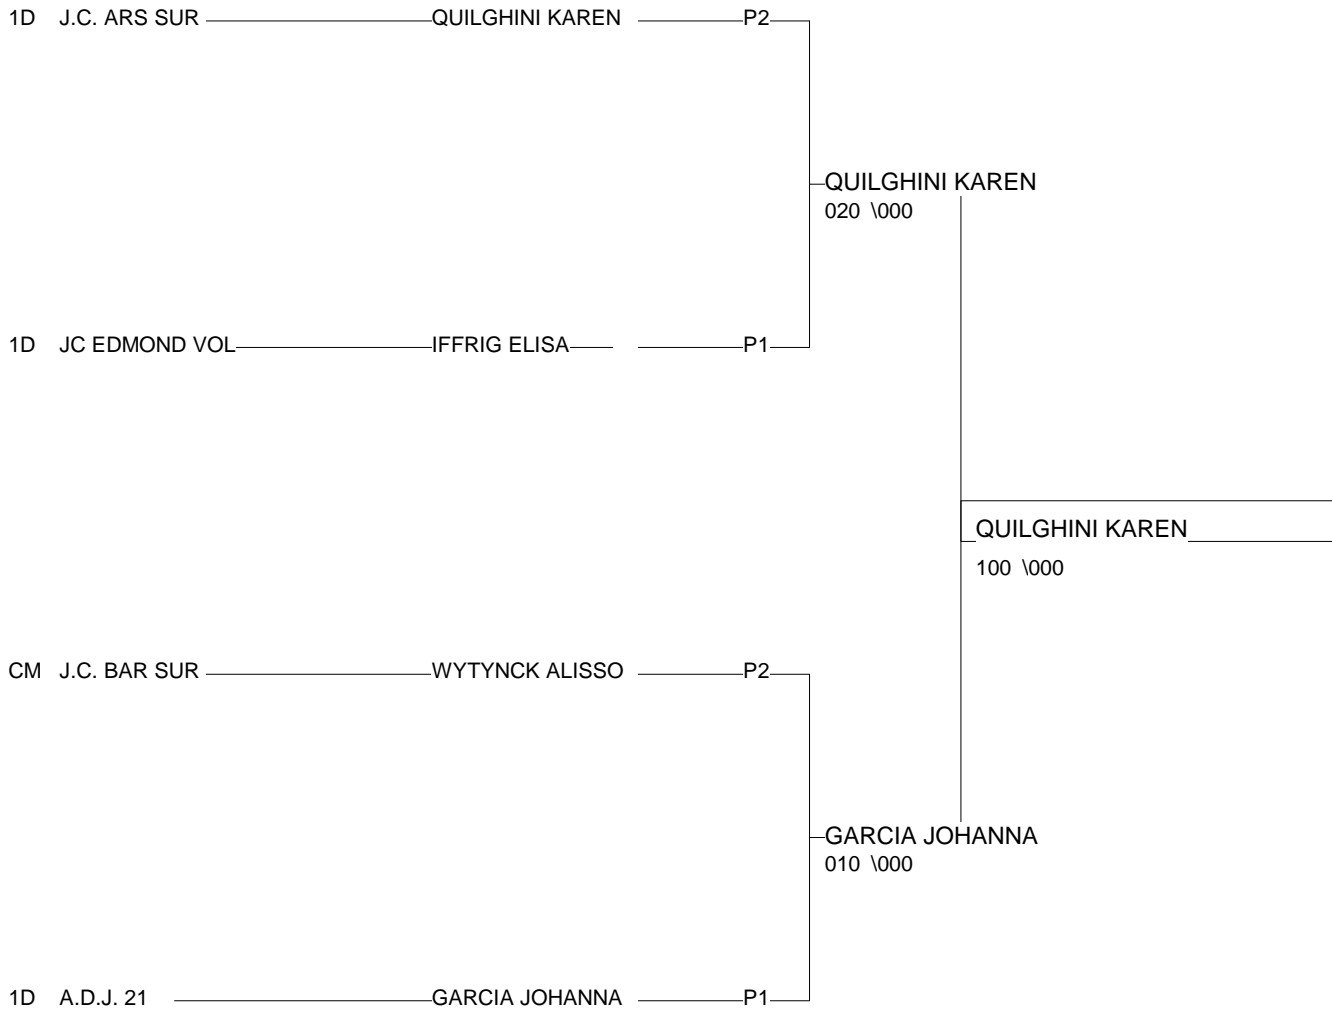

TOURNOI JUNIORS DE METZ-MOSELLE LABEL A

ARENES DE METZ 13/10/2012

Cat. -44

Nb. Judokas : 4

1 - QUILGHINI KARE J.C. ARS SUR LOR	P2
2 - GARCIA JOHANN A.D.J. 21 BOU	P1
3 - IFFRIG ELISA JC EDMOND VALS	P1
3 - WYTYNCK ALISS J.C. BAR SUR CHA	P2