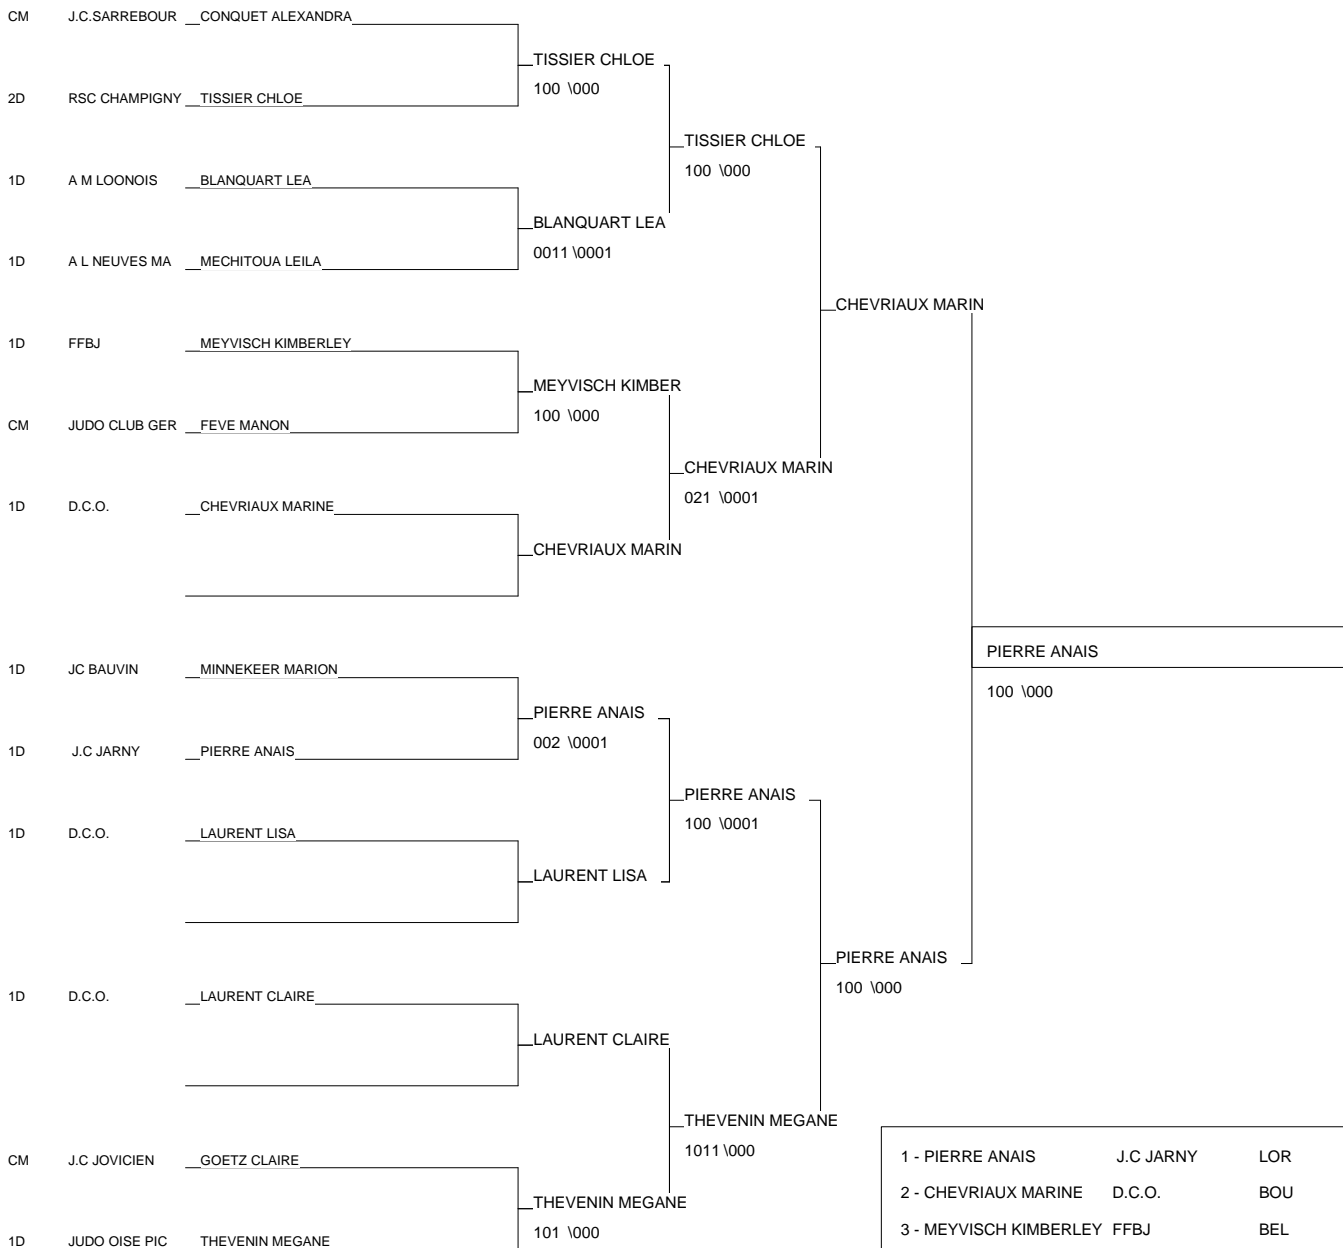

TOURNOI JUNIORS DE METZ-MOSELLE LABEL A

ARENES DE METZ 13/10/2012

Cat. -52

Nb. Judokas : 13