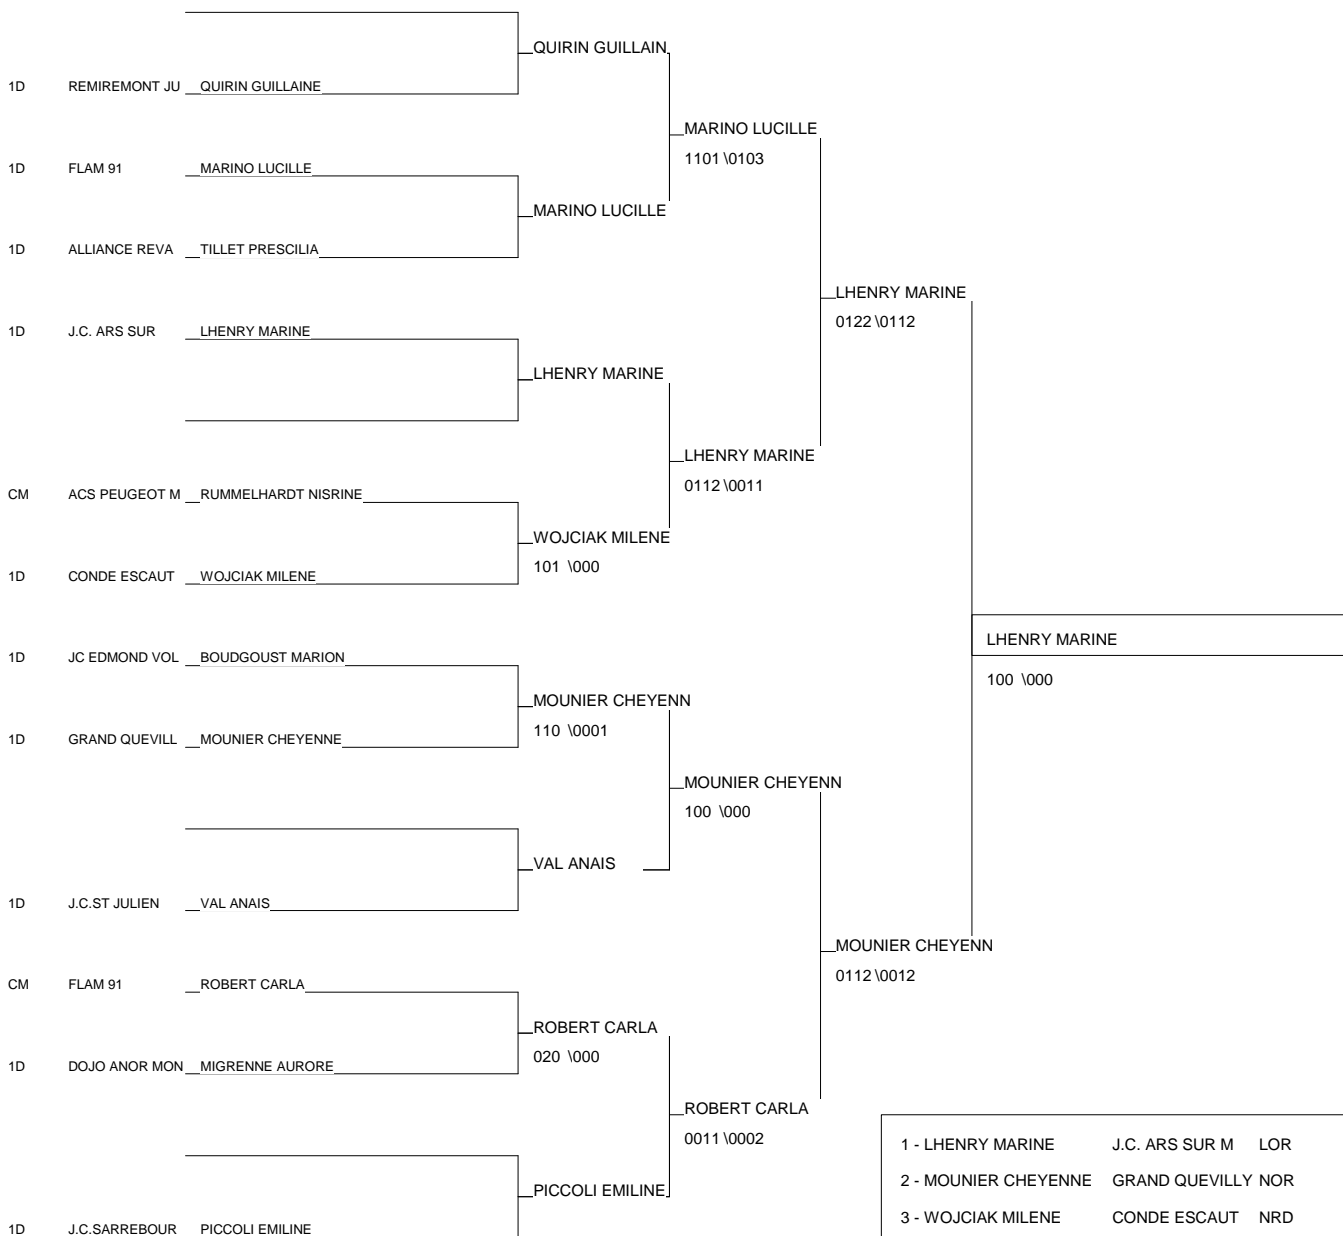

TOURNOI JUNIORS DE METZ-MOSELLE LABEL A

ARENES DE METZ 13/10/2012

Cat. -48

Nb. Judokas : 12