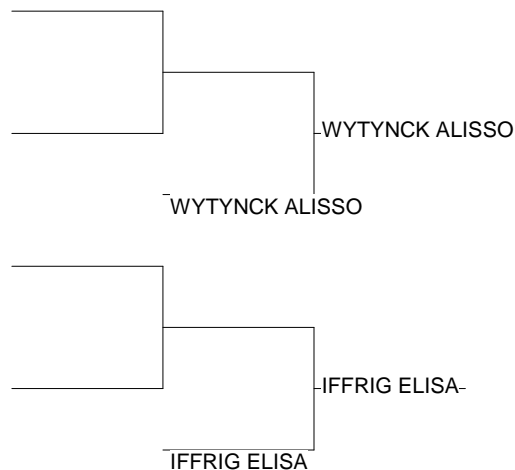

Ordre des combats: 1x2 - 2x3 - 1x3

Poule n°2

1D	ALS ALS	FIGUEIREDO PAUL	AM COLMAR		000	0001	0/0	3
CM	CHA CHA	WYTYNCK ALISSO	J.C. BAR SUR AU	101		0001	1/10	2
1D	LOR LOR	QUILGHINI KAREN	J.C. ARS SUR MO	100	100		2/20	1

Ordre des combats: 1x2 - 2x3 - 1x3

TOURNOI JUNIORS DE METZ-MOSELLE LABEL A

ARENES DE METZ 13/10/2012

Cat. -44

Nb. Judokas : 4

- | | |
|-------------------------------------|----|
| 1 - QUILGHINI KARE J.C. ARS SUR LOR | P2 |
| 2 - GARCIA JOHANN A.D.J. 21 BOU | P1 |
| 3 - IFFRIG ELISA JC EDMOND VALS | P1 |
| 3 - WYTYNCK ALISS J.C. BAR SUR CHA | P2 |