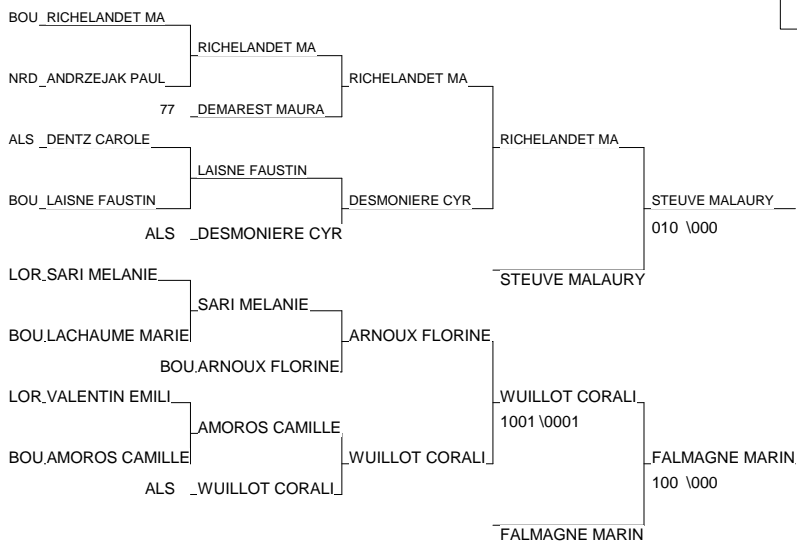

TOURNOI JUNIORS DE METZ-MOSELLE LABEL A

ARENES DE METZ 13/10/2012

Cat. -63

Nb. Judokas : 25

1 - MARY CORALIE	SPORTING MARNACHA	CHA
2 - DEROBERT LEA	USC JUDO SHIN 78	78
3 - STEUVE MALAURY	FFBJ BEL	BEL
3 - FALMAGNE MARINE	FFBJ BEL	BEL
5 - RICHELANDET MANON	A.D.J. 21 BOU	BOU
5 - WUILLOT CORALINE	ACS PEUGEOT MU ALS	ALS
7 - DESMONIERE CYRIELLE	JC HAGUENAU ALS	ALS
7 - ARNOUX FLORINE	A.D.J. 21 BOU	BOU