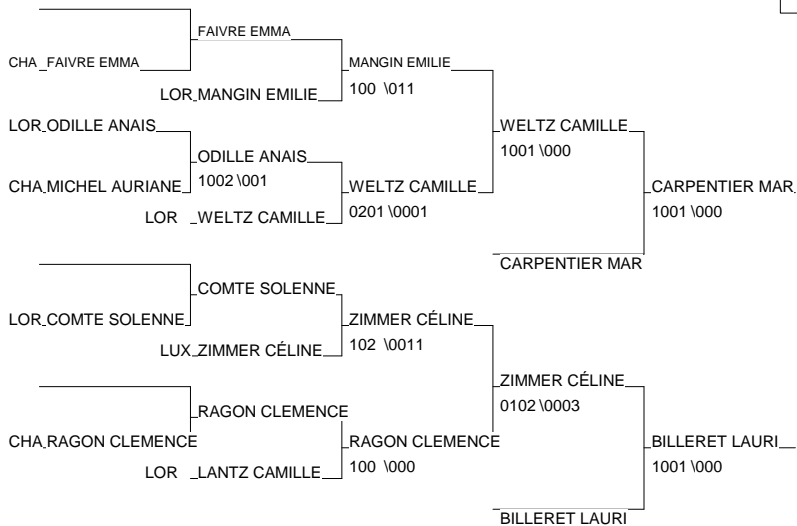

TOURNOI JUNIORS DE METZ-MOSELLE LABEL A

ARENES DE METZ 13/10/2012

Cat. -70

Nb. Judokas : 18

1 - BASTAREAUD STESSIE	O.M.S. P-A-P	GUA	GUA
2 - SURPIN EMELINE	A.D.J. 21	BOU	BOU
3 - CARPENTIER MARIANNE	SMPS DUNKERQU	NRD	NRD
3 - BILLERET LAURIE	JUDO OISE PIC	PIC	PIC
5 - WELTZ CAMILLE	BUDOKAN DES DE LOR	LOR	LOR
5 - ZIMMER CÉLINE	DIFFERDANGE LUX	LUX	LUX
7 - MANGIN EMILIE	J.C.BULGNEVILL LOR	LOR	LOR
7 - RAGON CLEMENCE	SPORTING MARNACHA	CHA	CHA

TOURNOI JUNIORS DE METZ-MOSELLE LABEL A

ARENES DE METZ 13/10/2012

Cat. -78

Nb. Judokas : 2

- 1 - DUCHENE MORG ACBB BOULO(92
- 2 - BRISSON SYLVA JUDO OISE PIPIC
- 3 -
- 3 -

TOURNOI JUNIORS DE METZ-MOSELLE LABEL A