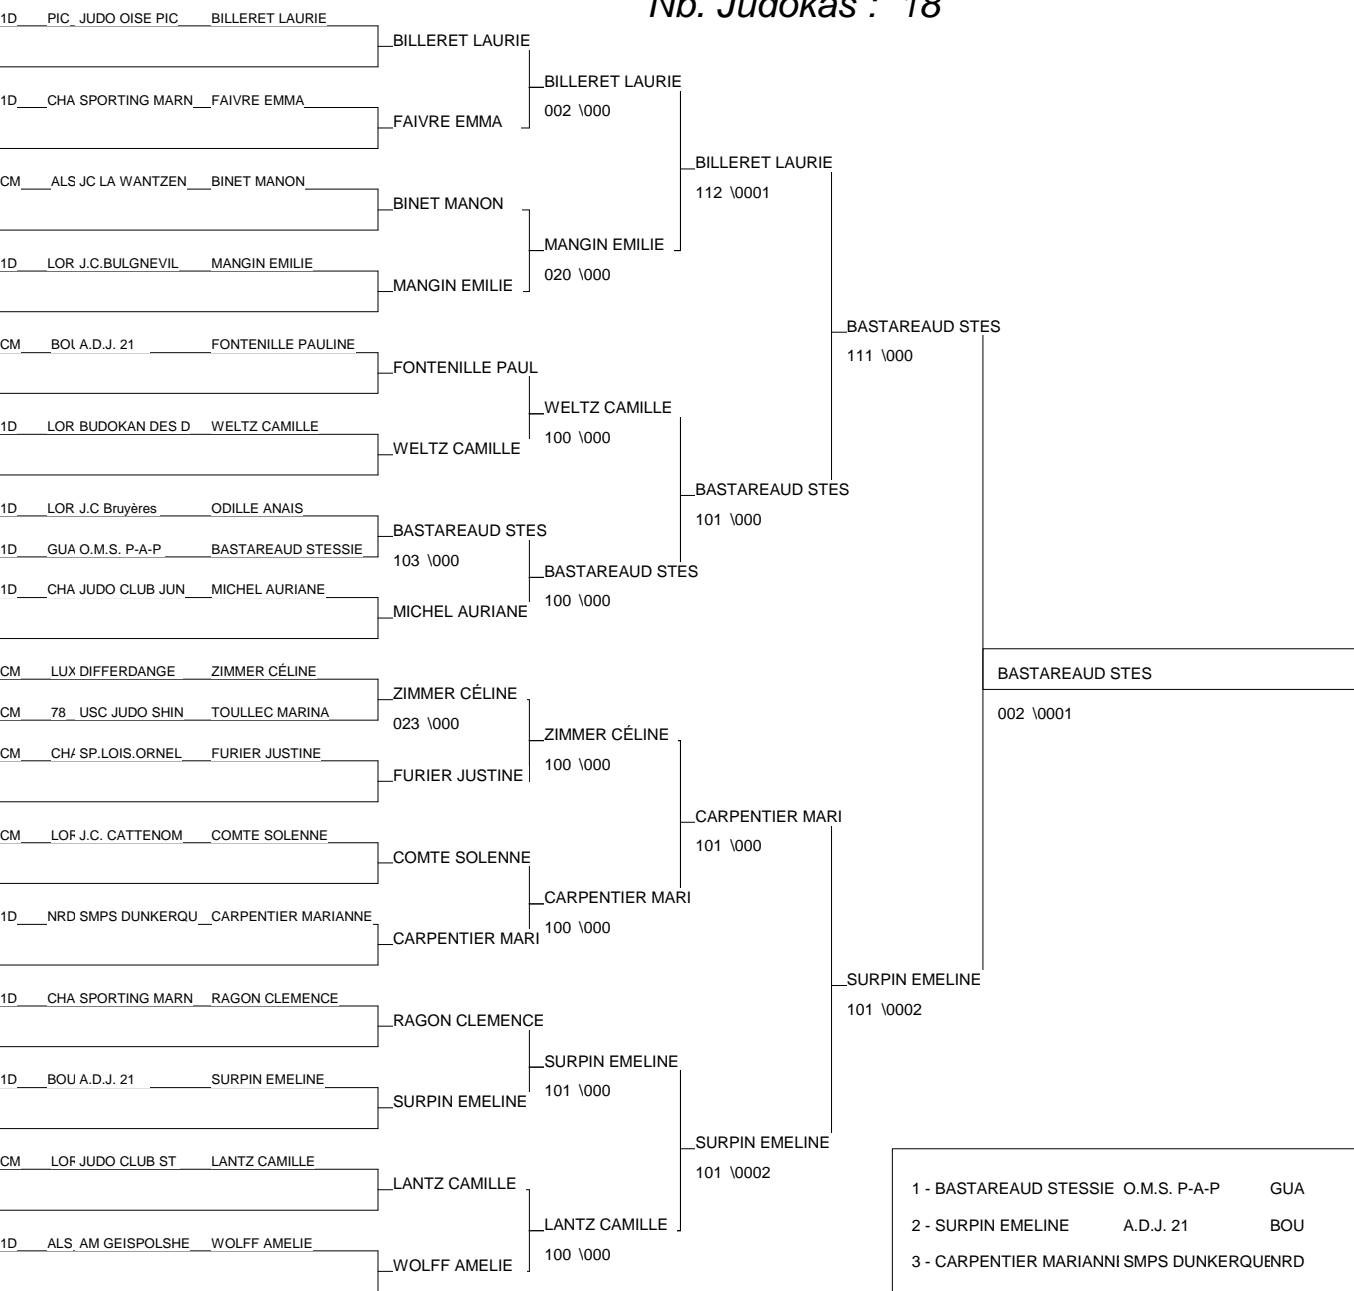

TOURNOI JUNIORS DE METZ-MOSELLE LABEL A

ARENES DE METZ 13/10/2012

Cat. -70

Nb. Judokas : 18