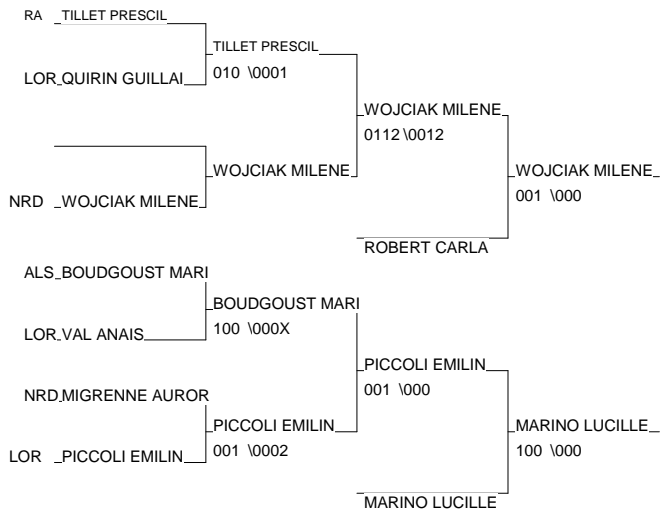

Ordre des combats: 1x2 - 2x3 - 1x3

Poule n°2

1D	ALS ALS	FIGUEIREDO PAUL	AM COLMAR		000	0001	0/0	3
CM	CHA CHA	WYTYNCK ALISSO	J.C. BAR SUR AU	101		0001	1/10	2
1D	LOR LOR	QUILGHINI KAREN	J.C. ARS SUR MO	100	100		2/20	1

TOURNOI JUNIORS DE METZ-MOSELLE LABEL A

ARENES DE METZ 13/10/2012

Cat. -48

Nb. Judokas : 12

1 - LHENRY MARINE	J.C. ARS SUR M	LOR	LOR
2 - MOUNIER CHEYENNE	GRAND QUEVILLY NOR		NOR
3 - WOJCIAK MILENE	CONDE ESCAUT	NRD	NRD
3 - MARINO LUCILLE	FLAM 91	91	91
5 - ROBERT CARLA	FLAM 91	91	91
5 - PICCOLI EMILINE	J.C.SARREBOURG LOR		LOR
7 - TILLET PRESCILIA	ALLIANCE REVAR RA		RA
7 - BOUDGOUST MARION	JC EDMOND VOLL ALS		ALS

TOURNOI JUNIORS DE METZ-MOSELLE LABEL A

ARENES DE METZ 13/10/2012

Cat. -52

Nb. Judokas : 13

1 - PIERRE ANAIS	J.C JARNY	LOR	LOR
2 - CHEVRIAUX MARINE	D.C.O.	BOU	BOU
3 - MEYVISCH KIMBERLEY	FFBJ	BEL	BEL
3 - TISSIER CHLOE	RSC CHAMPIGNY	94	94
5 - THEVENIN MEGANE	JUDO OISE PIC	PIC	PIC
5 - LAURENT CLAIRE	D.C.O.	BOU	BOU
7 - BLANQUART LEA	A M LOONNOIS	NRD	NRD
7 - MINNEKEER MARION	JC BAUVIN	NRD	NRD