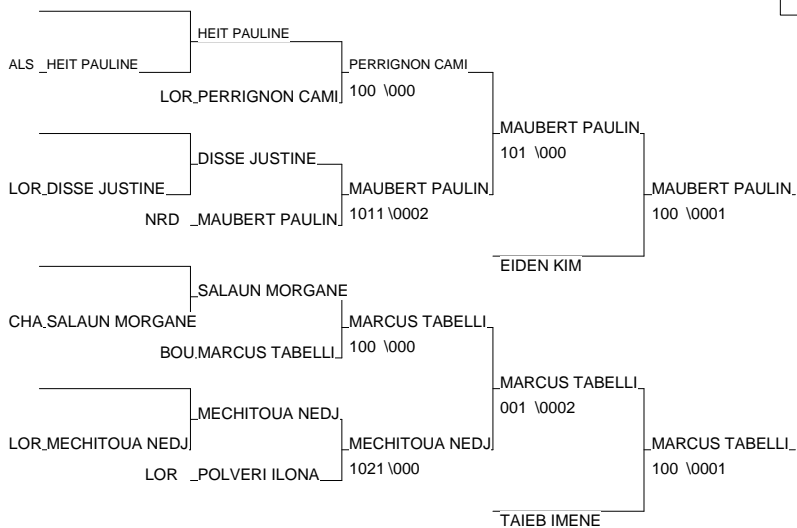

TOURNOI CADETS DE METZ-MOSELLE LABEL A

ARENES DE METZ 14/10/2012

Cat. -48

Nb. Judokas : 17

1 - GARCIA LAURA	A.D.J. 21	BOU	BOU
2 - MAMELIN ANAIS	VOI Judo	95	95
3 - MAUBERT PAULINE	JC WAZIERS	NRD	NRD
3 - MARCUS TABELLION CC A.D.J. 21		BOU	BOU
5 - EIDEN KIM	LUXEMBOURG	LUX	LUX
5 - TAIEB IMENE	SGS JUDO	91	91
7 - PERRIGNON CAMILLE	JSC PAM	LOR	LOR
7 - MECHITOUA NEDJMA	A L NEUVES MAI	LOR	LOR