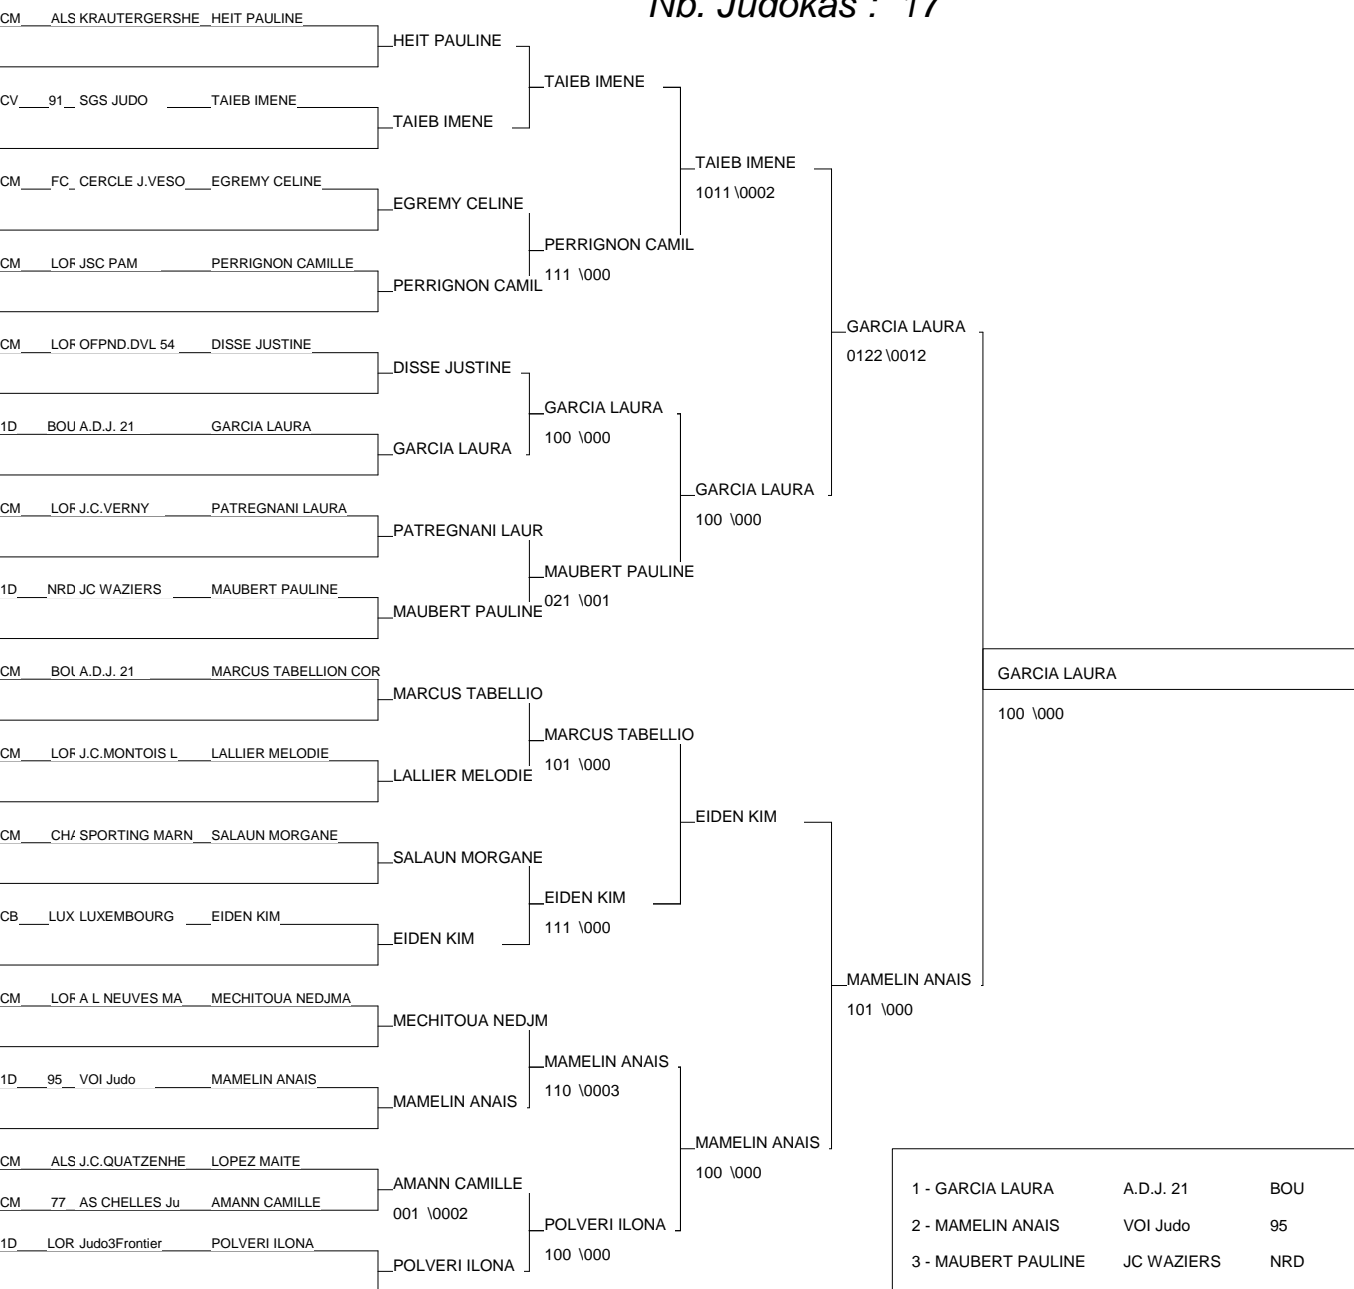

TOURNOI CADETS DE METZ-MOSELLE LABEL A

ARENES DE METZ 14/10/2012

Cat. -48

Nb. Judokas : 17