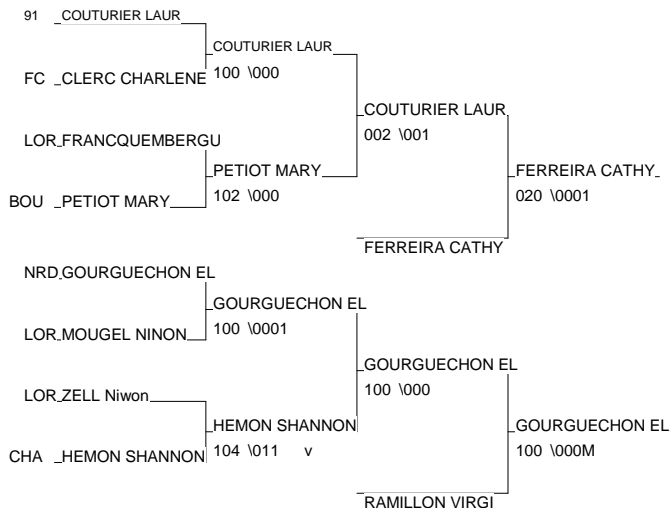

TOURNOI CADETS DE METZ-MOSELLE LABEL A

ARENES DE METZ 14/10/2012

Cat. -48

Nb. Judokas : 17

1 - GARCIA LAURA	A.D.J. 21	BOU	BOU
2 - MAMELIN ANAIS	VOI Judo	95	95
3 - MAUBERT PAULINE	JC WAZIERS	NRD	NRD
3 - MARCUS TABELLION CC A.D.J. 21		BOU	BOU
5 - EIDEN KIM	LUXEMBOURG	LUX	LUX
5 - TAIEB IMENE	SGS JUDO	91	91
7 - PERRIGNON CAMILLE	JSC PAM	LOR	LOR
7 - MECHITOUA NEDJMA	A L NEUVES MAI	LOR	LOR