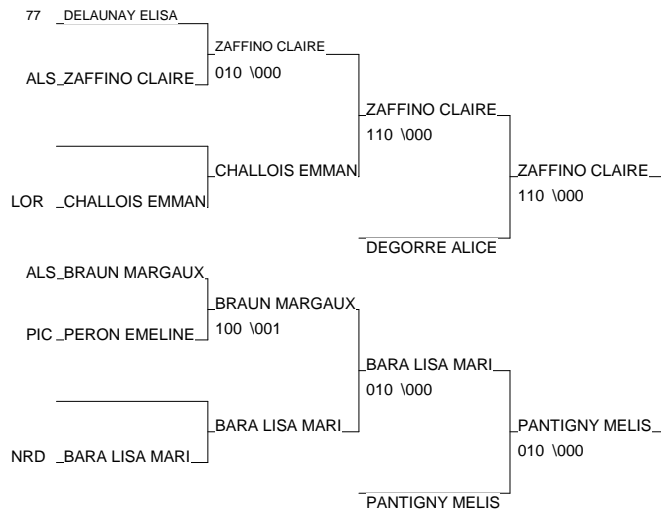

TOURNOI CADETS DE METZ-MOSELLE LABEL A

ARENES DE METZ 14/10/2012

Cat. -70

Nb. Judokas : 13

1 - GENESTIER SOLENE	A.D.J. 21	BOU	BOU
2 - SEYMOUR SARAH	RSC CHAMPIGNY 94		94
3 - ZAFFINO CLAIRE	ACS PEUGEOT MU ALS		ALS
3 - PANTIGNY MELISSA	JC EVIN	NRD	NRD
5 - DEGORRE ALICE	ACAMA	NRD	NRD
5 - BARA LISA MARIE	OLYMPIQUE JUDO	NRD	NRD
7 - CHALLOIS EMMANUELL	METZ JUDO	LOR	LOR
7 - BRAUN MARGAUX	JC KANO HUNING	ALS	ALS