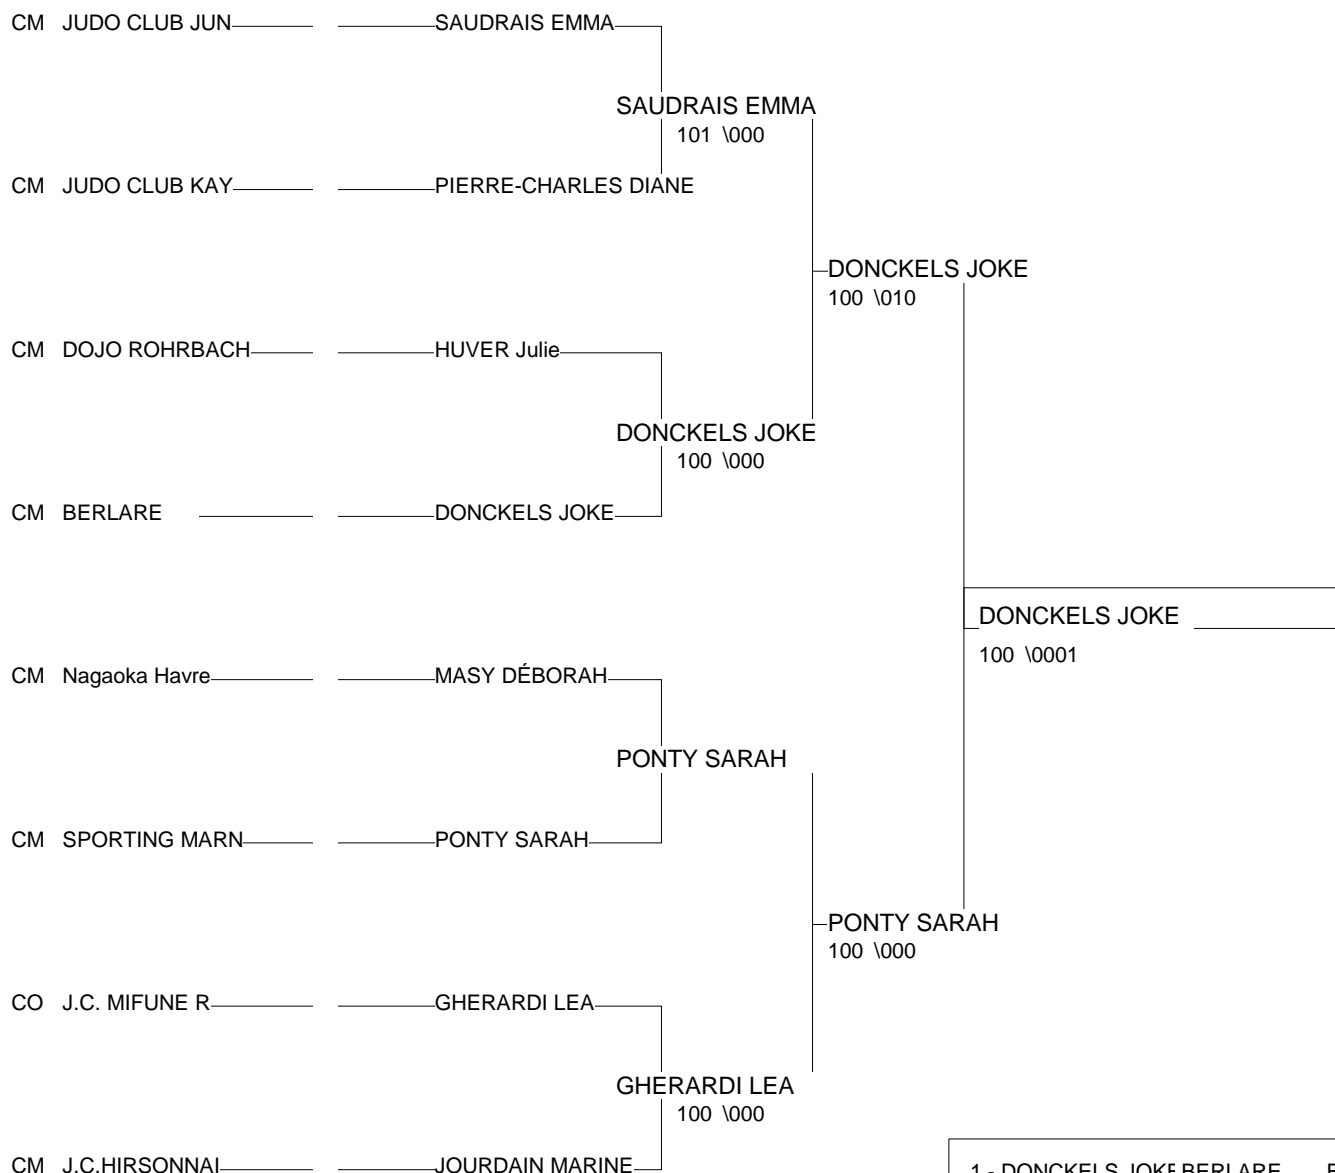

TOURNOI CADETS DE METZ-MOSELLE LABEL A

ARENES DE METZ 14/10/2012

Cat. +70

Nb. Judokas : 8

1 - DONCKELS JOKE BERLARE	BEL	BEL
2 - PONTY SARAH SPORTING MACHA		CHA
3 - PIERRE-CHARLE JUDO CLUB K.ALS		ALS
3 - MASY DÉBORAH Nagaoka Havre	BEL	BEL
5 - GHERARDI LEA J.C. MIFUNE RALS		ALS
5 - SAUDRAIS EMM JUDO CLUB JICHA		CHA
7 - HUVER Julie DOJO ROHRBLOR		LOR
7 - JOURDAIN MARI J.C.HIRSONN/PIC		PIC