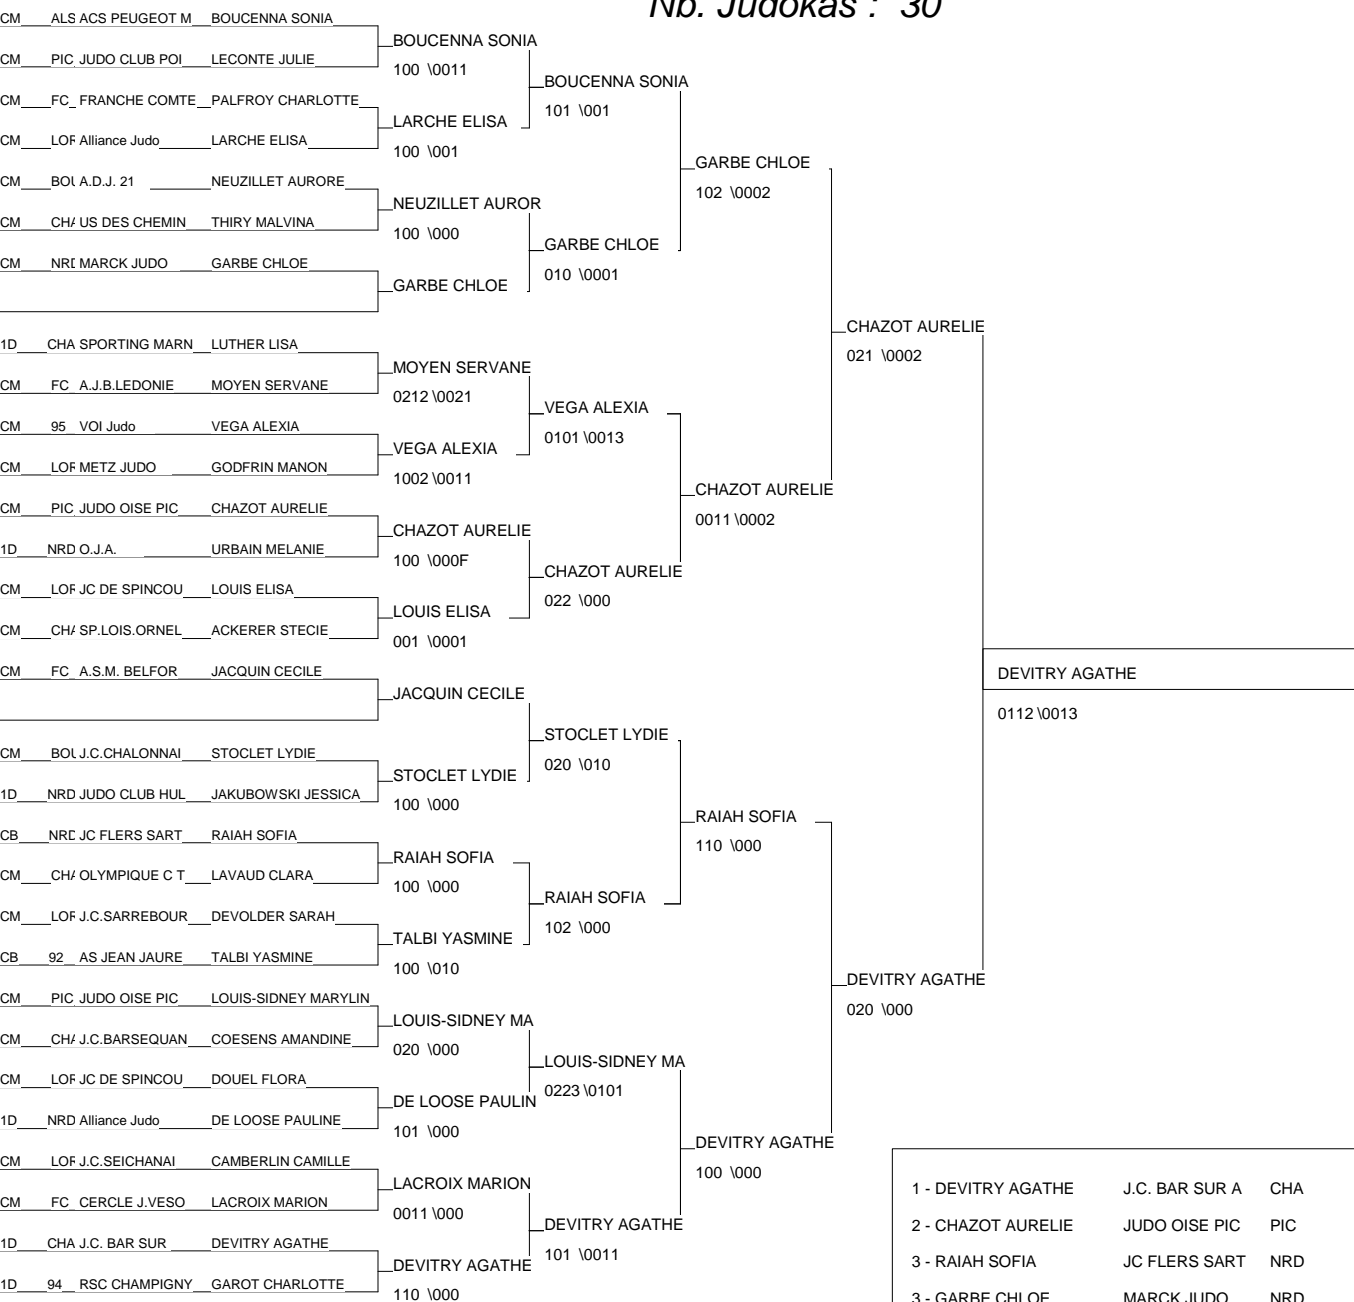

TOURNOI CADETS DE METZ-MOSELLE LABEL A

ARENES DE METZ 14/10/2012

Cat. -57

Nb. Judokas : 30