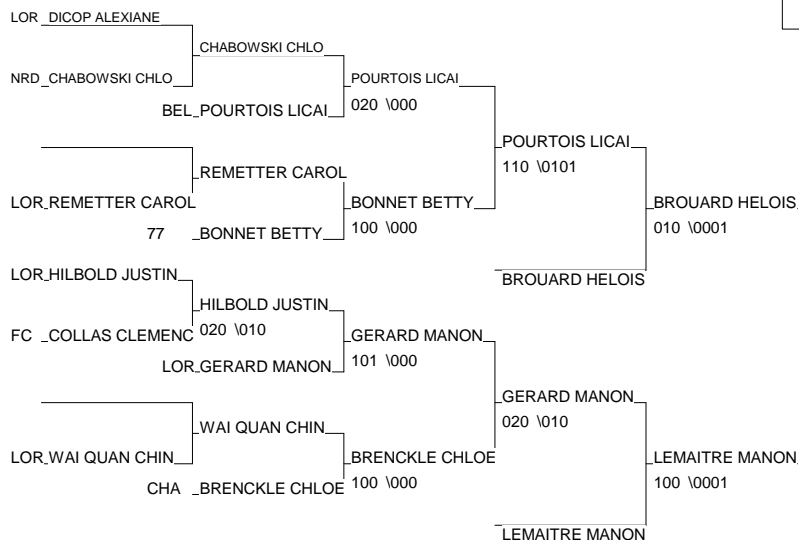

TOURNOI CADETS DE METZ-MOSELLE LABEL A

ARENES DE METZ 14/10/2012

Cat. -52

Nb. Judokas : 30

1 - SALIBUR RAISSA	O.M.S. P-A-P	GUA	GUA
2 - GIRAUD MARINE	SAINGHIN EN ME	NRD	NRD
3 - BROUARD HELOISE	SPORTING MARNACHA	CHA	CHA
3 - LEMAITRE MANON	US DES CHEMINO	CHA	CHA
5 - POURTOIS LICAI	Nagaoka Havre	BEL	BEL
5 - GERARD MANON	J.C.SARREBOURG LOR	LOR	LOR
7 - BONNET BETTY	E.S.F. LA FORE	77	77
7 - BRECKLE CHLOE	J.C. BAR SUR A	CHA	CHA

TOURNOI CADETS DE METZ-MOSELLE LABEL A

ARENES DE METZ 14/10/2012

Cat. -57

Nb. Judokas : 30

1 - DEVITRY AGATHE	J.C. BAR SUR A	CHA	CHA
2 - CHAZOT AURELIE	JUDO OISE PIC	PIC	PIC
3 - RAIAH SOFIA	JC FLERS SART	NRD	NRD
3 - GARBE CHLOE	MARCK JUDO	NRD	NRD
5 - NEUZILLET AUREORE	A.D.J. 21	BOU	BOU
5 - STOCLET LYDIE	J.C.CHALONNAIS	BOU	BOU
7 - LOUIS ELISA	JC DE SPINCOUR	LOR	LOR
7 - LOUIS-SIDNEY MARYLIN	JUDO OISE PIC	PIC	PIC