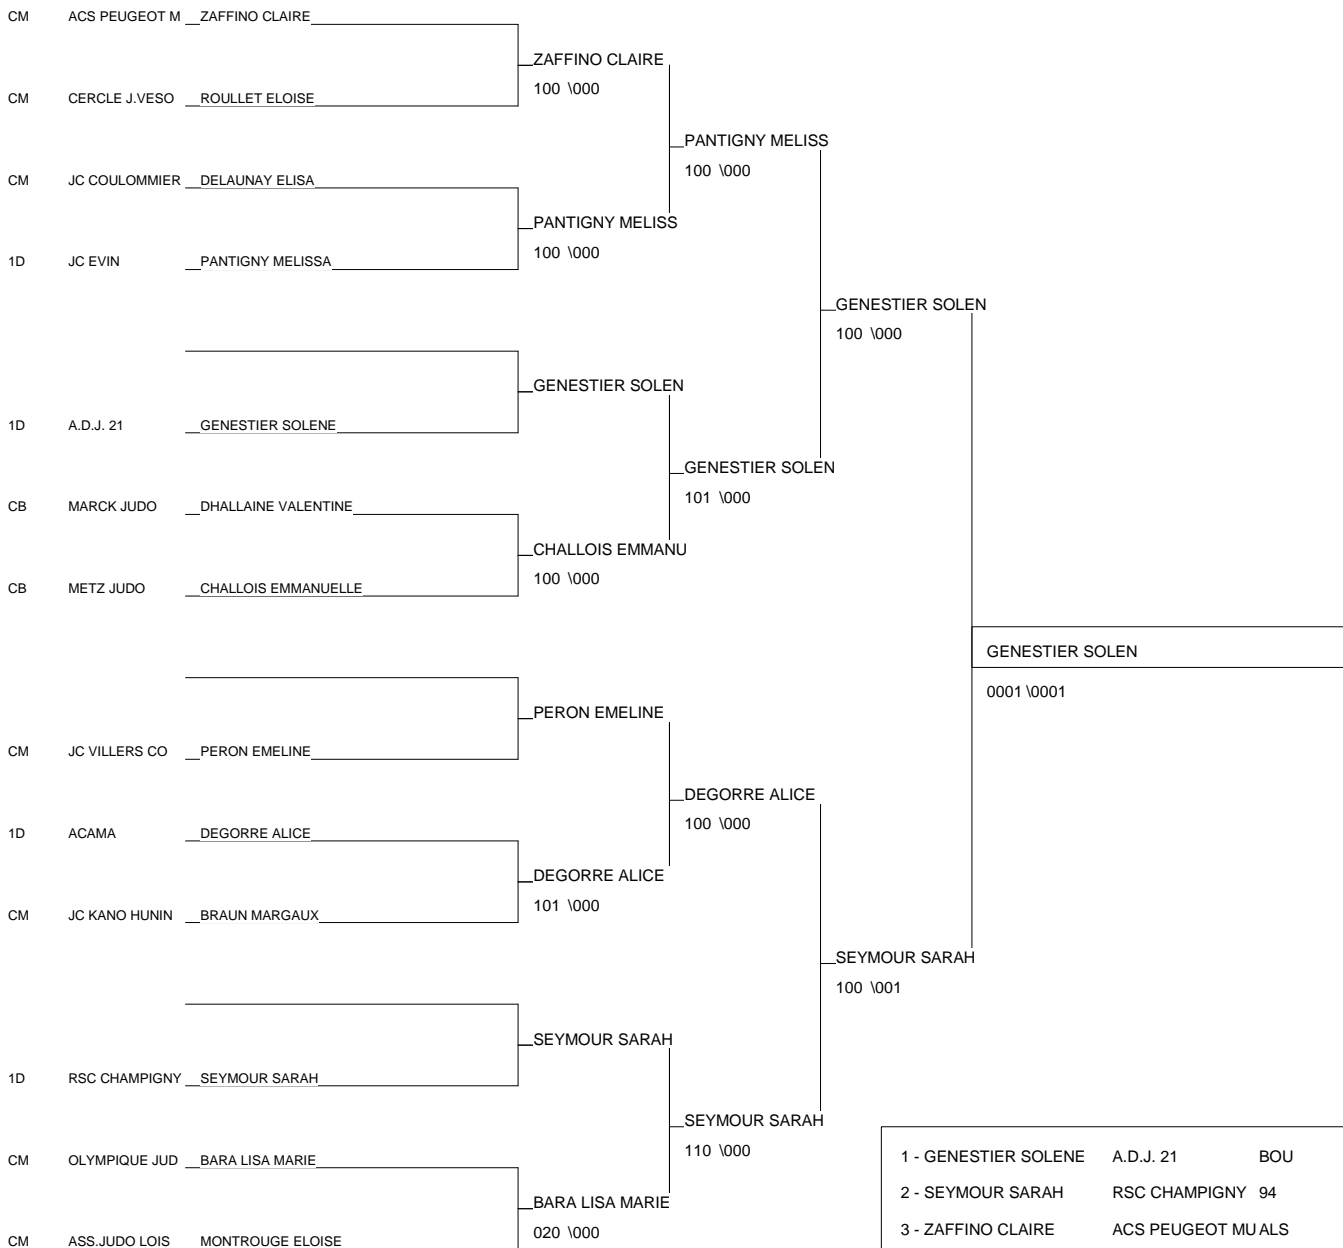

TOURNOI CADETS DE METZ-MOSELLE LABEL A

ARENES DE METZ 14/10/2012

Cat. -70

Nb. Judokas : 13