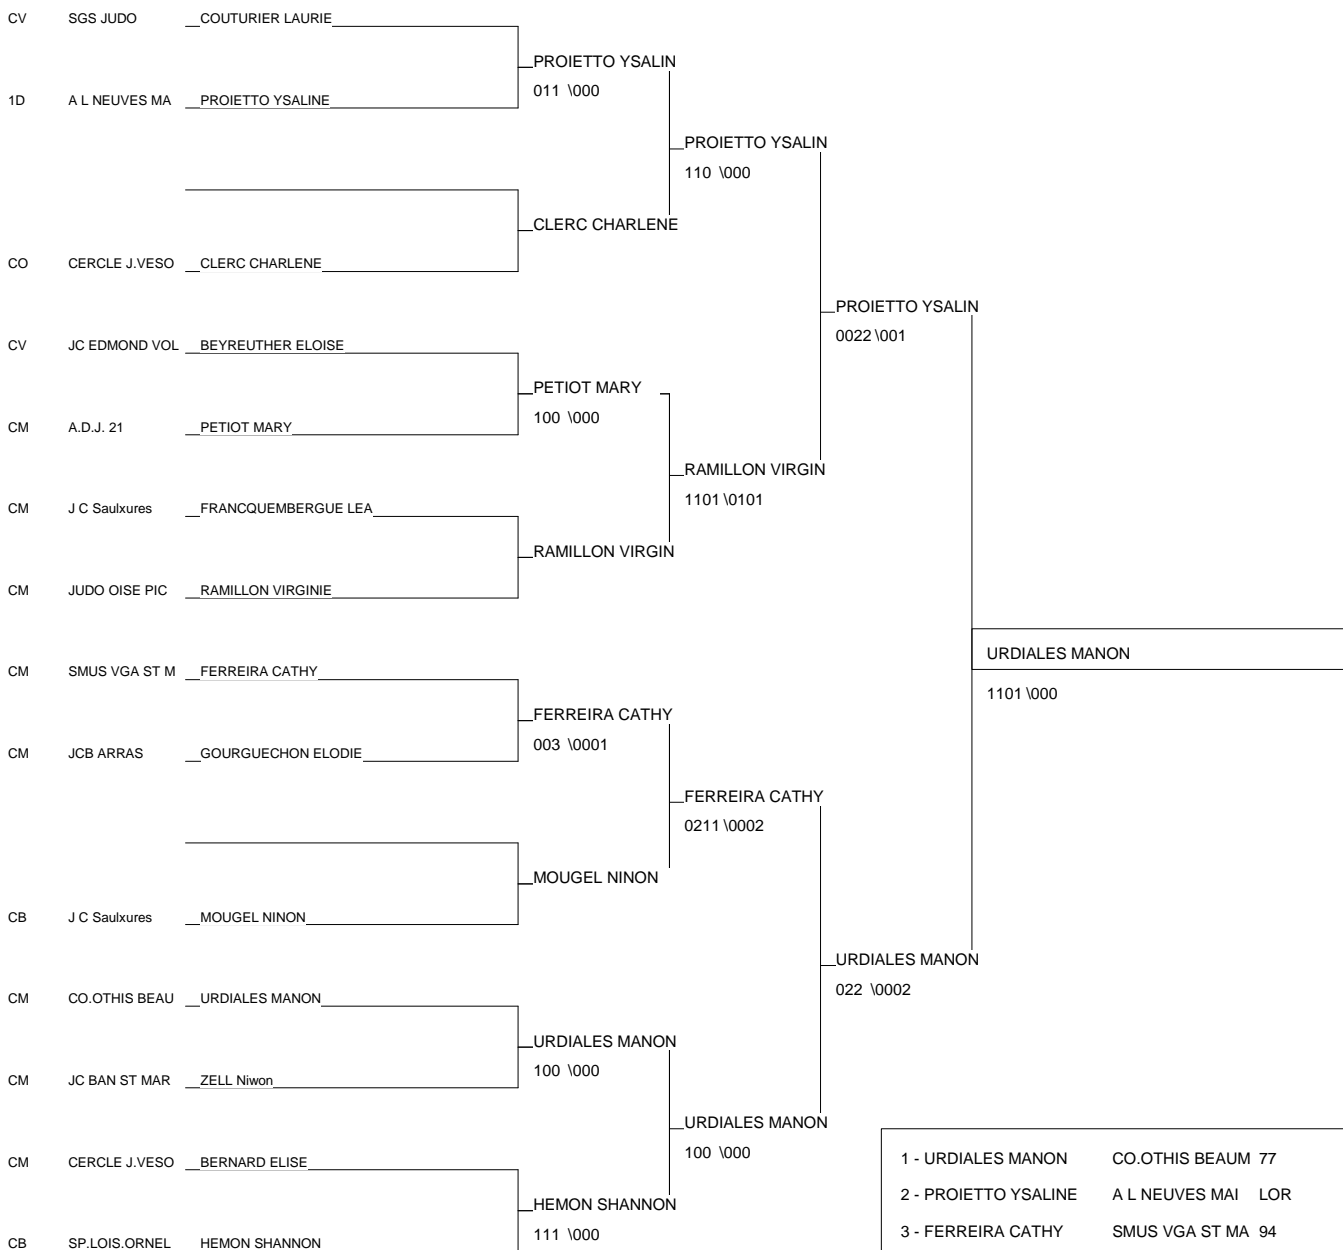

TOURNOI CADETS DE METZ-MOSELLE LABEL A

ARENES DE METZ 14/10/2012

Cat. -44

Nb. Judokas : 14