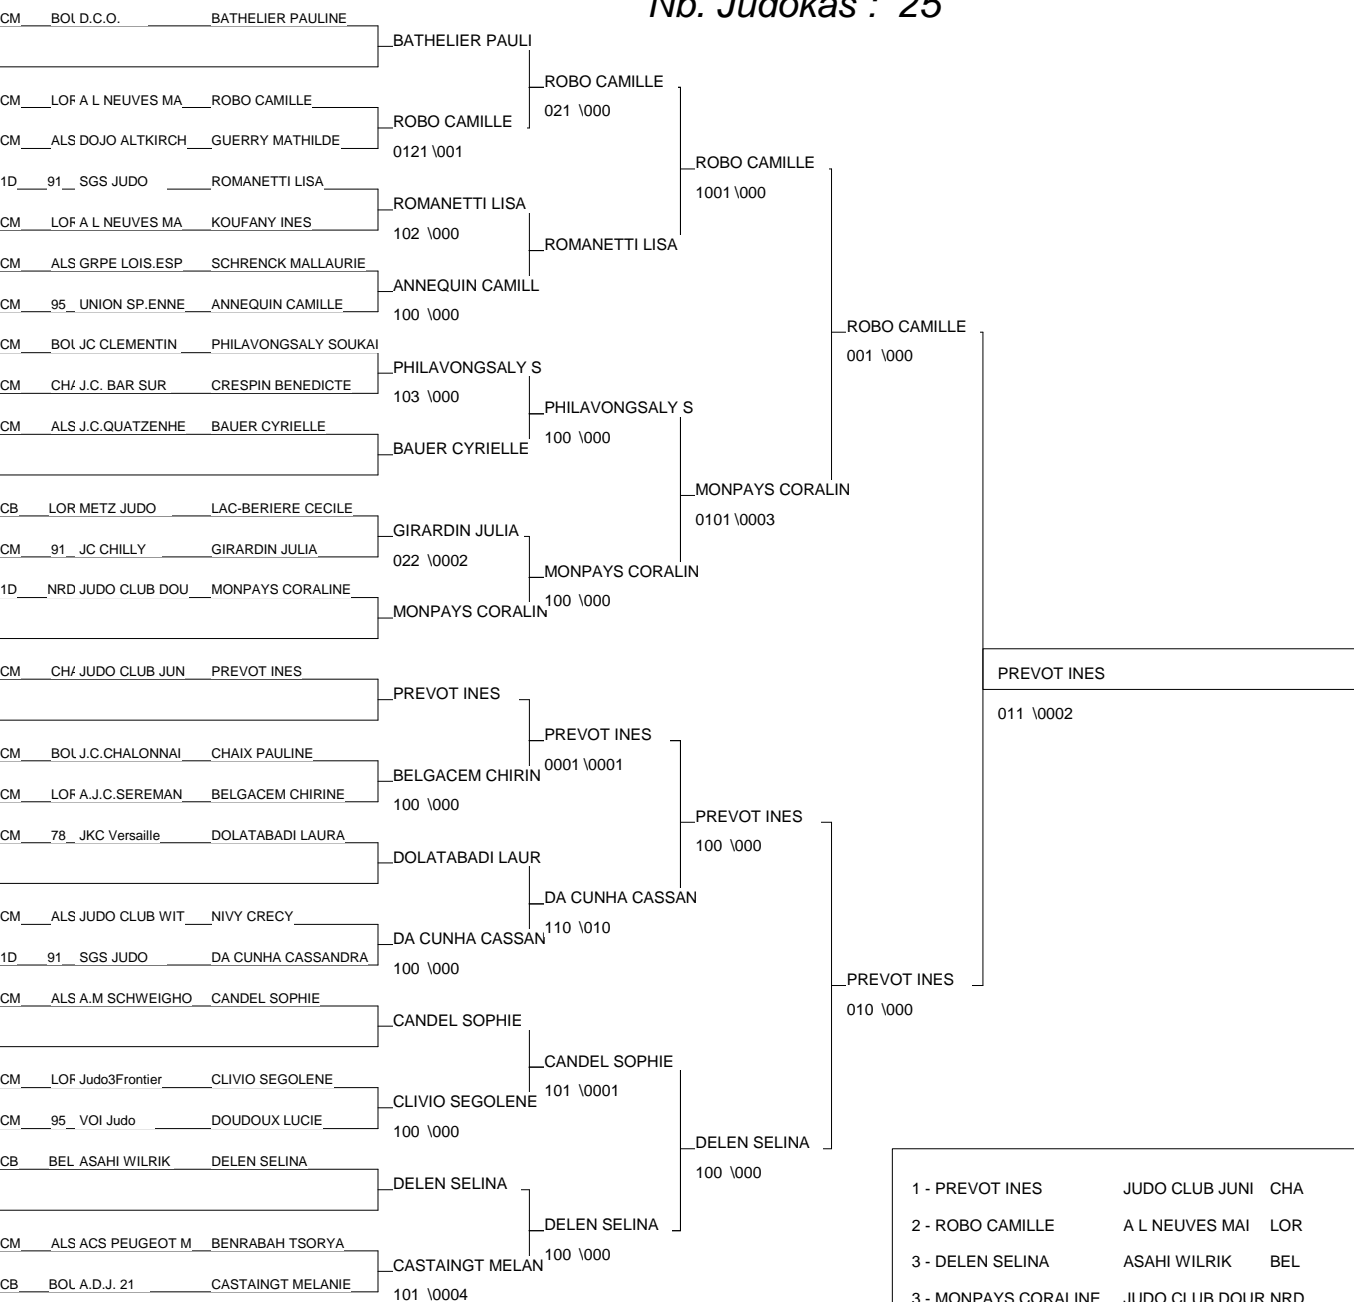

TOURNOI CADETS DE METZ-MOSELLE LABEL A

ARENES DE METZ 14/10/2012

Cat. -63

Nb. Judokas : 25