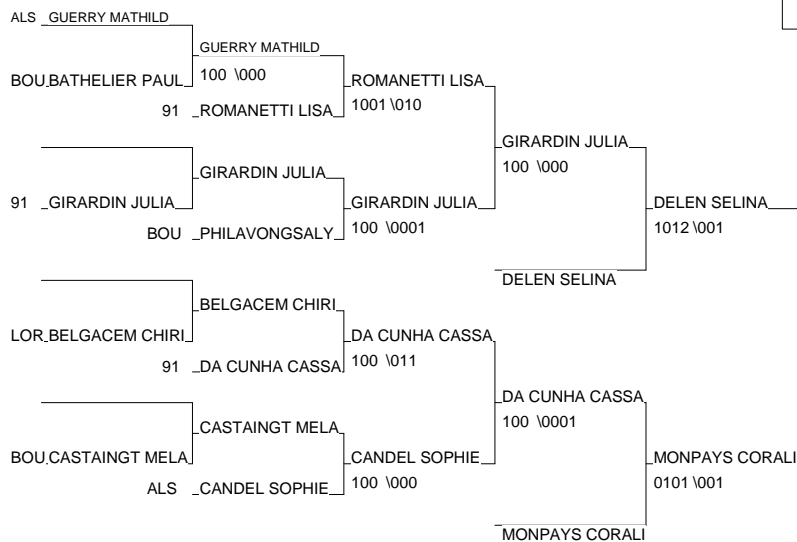

TOURNOI CADETS DE METZ-MOSELLE LABEL A

ARENES DE METZ 14/10/2012

Cat. -57

Nb. Judokas : 30

1 - DEVITRY AGATHE	J.C. BAR SUR A	CHA	CHA
2 - CHAZOT AURELIE	JUDO OISE PIC	PIC	PIC
3 - RAIAH SOFIA	JC FLERS SART	NRD	NRD
3 - GARBE CHLOE	MARCK JUDO	NRD	NRD
5 - NEUZILLET AUREORE	A.D.J. 21	BOU	BOU
5 - STOCLET LYDIE	J.C.CHALONNAIS	BOU	BOU
7 - LOUIS ELISA	JC DE SPINCOUR	LOR	LOR
7 - LOUIS-SIDNEY MARYLIN	JUDO OISE PIC	PIC	PIC

TOURNOI CADETS DE METZ-MOSELLE LABEL A

ARENES DE METZ 14/10/2012

Cat. -63

Nb. Judokas : 25

1 - PREVOT INES	JUDO CLUB JUNI	CHA	CHA
2 - ROBO CAMILLE	A L NEUVES MAI	LOR	LOR
3 - DELEN SELINA	ASAHI WILRIK	BEL	BEL
3 - MONPAYS CORALINE	JUDO CLUB DOUR	NRD	NRD
5 - GIRARDIN JULIA	JC CHILLY	91	91
5 - DA CUNHA CASSANDRA	SGS JUDO	91	91
7 - ROMANETTI LISA	SGS JUDO	91	91
7 - CANDEL SOPHIE	A.M SCHWEIGHOUALS	ALS	ALS

TOURNOI CADETS DE METZ-MOSELLE LABEL A

ARENES DE METZ 14/10/2012

Cat. -70

Nb. Judokas : 13

1 - GENESTIER SOLENE	A.D.J. 21	BOU	BOU
2 - SEYMOUR SARAH	RSC CHAMPIGNY 94		94
3 - ZAFFINO CLAIRE	ACS PEUGEOT MU ALS		ALS
3 - PANTIGNY MELISSA	JC EVIN	NRD	NRD
5 - DEGORRE ALICE	ACAMA	NRD	NRD
5 - BARA LISA MARIE	OLYMPIQUE JUDO	NRD	NRD
7 - CHALLOIS EMMANUELL	METZ JUDO	LOR	LOR
7 - BRAUN MARGAUX	JC KANO HUNING	ALS	ALS