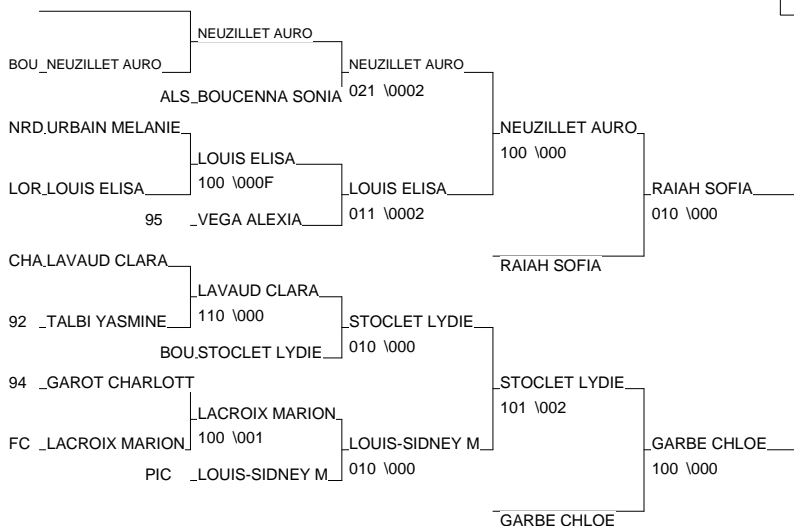

TOURNOI CADETS DE METZ-MOSELLE LABEL A

ARENES DE METZ 14/10/2012

Cat. -57

Nb. Judokas : 30

1 - DEVITRY AGATHE	J.C. BAR SUR A	CHA	CHA
2 - CHAZOT AURELIE	JUDO OISE PIC	PIC	PIC
3 - RAIAH SOFIA	JC FLERS SART	NRD	NRD
3 - GARBE CHLOE	MARCK JUDO	NRD	NRD
5 - NEUZILLET AUREORE	A.D.J. 21	BOU	BOU
5 - STOCLET LYDIE	J.C.CHALONNAIS	BOU	BOU
7 - LOUIS ELISA	JC DE SPINCOUR	LOR	LOR
7 - LOUIS-SIDNEY MARYLIN	JUDO OISE PIC	PIC	PIC