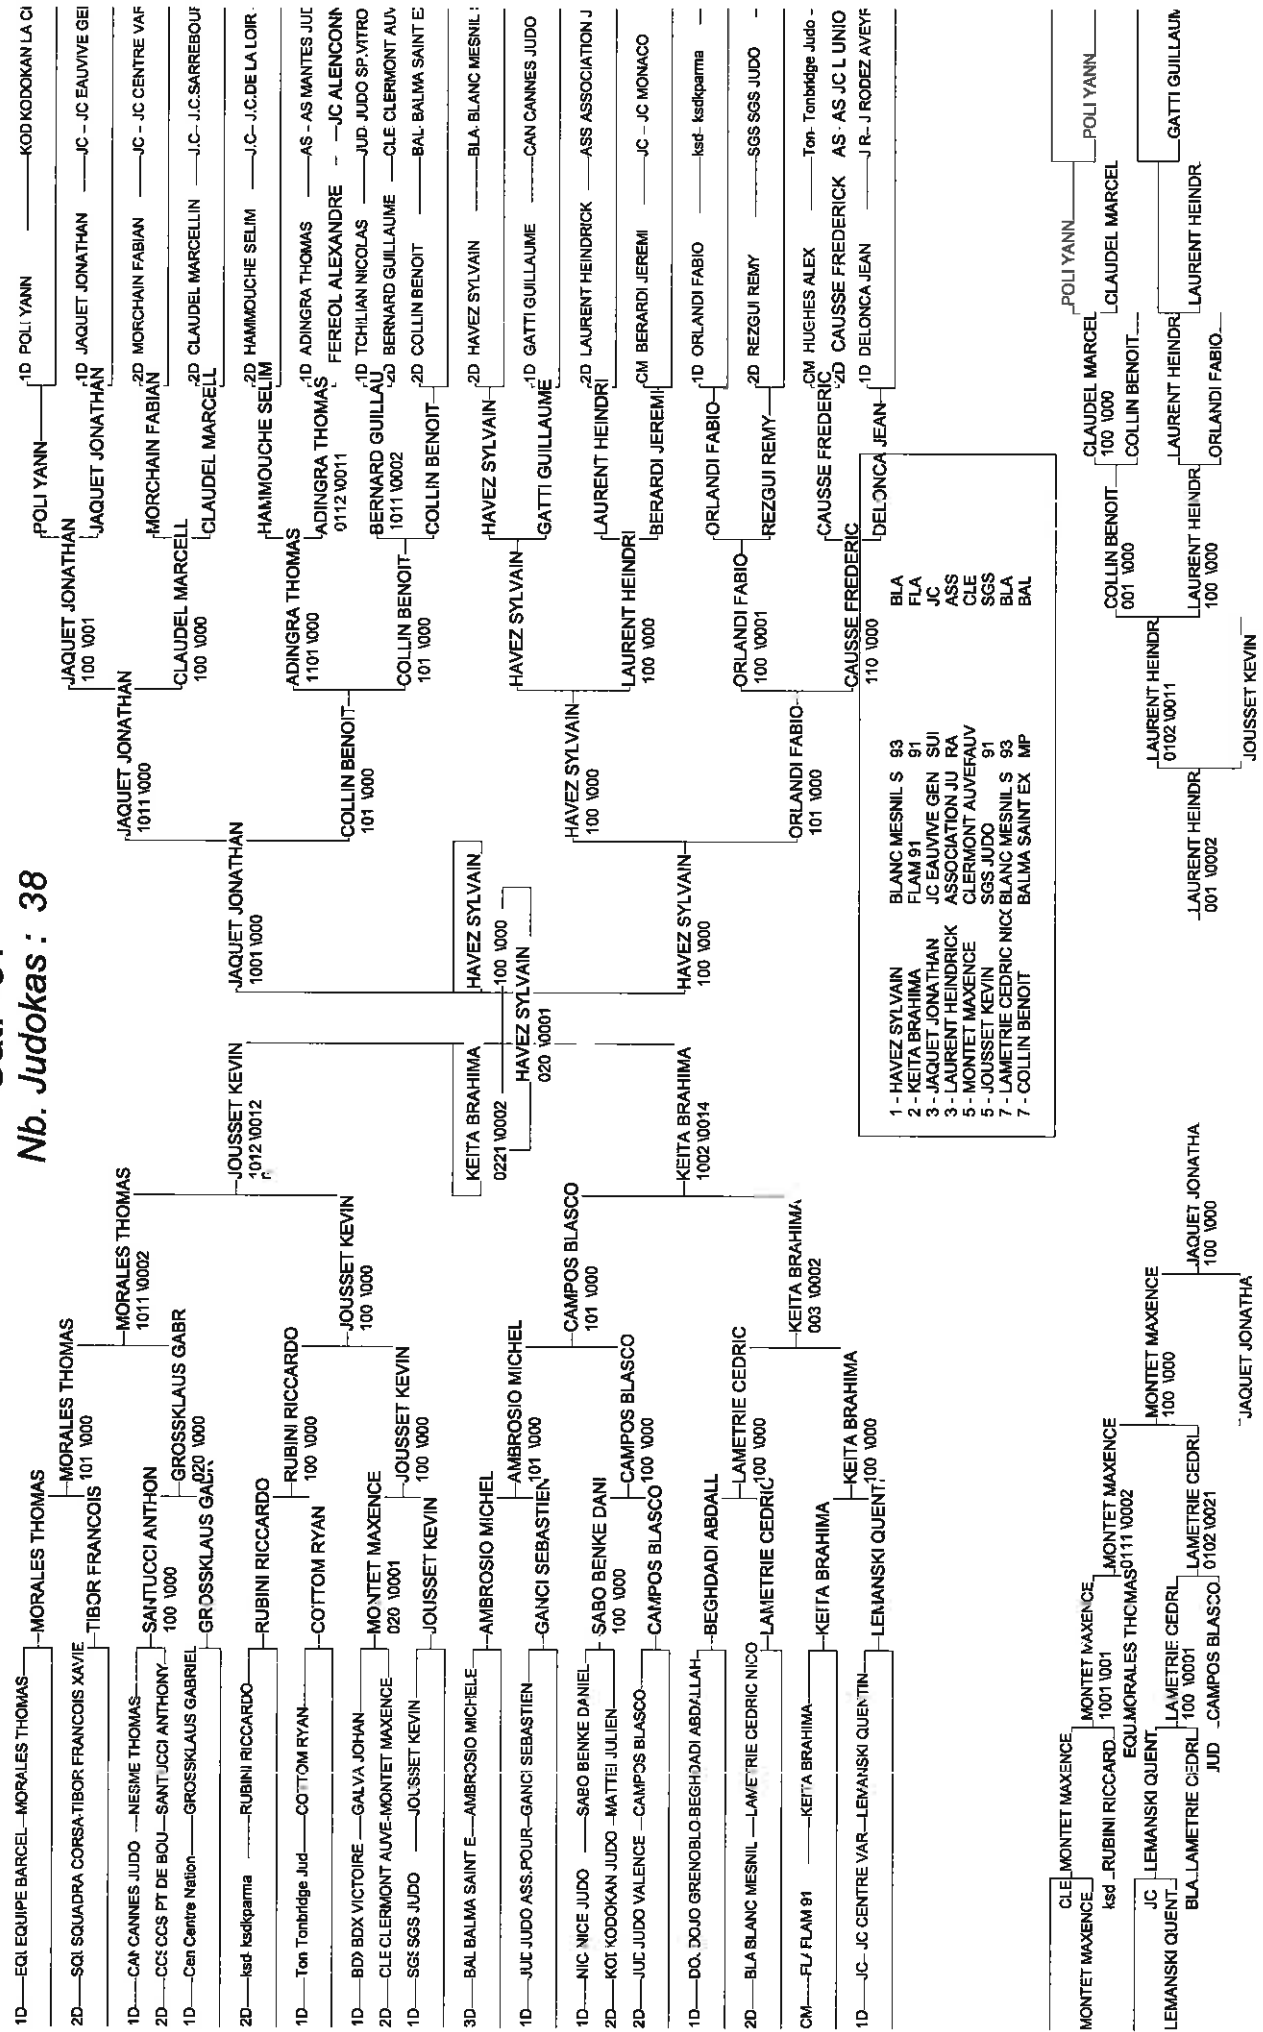

TIVM PACA SENIORS

Marseille 03/11/2012

Cat. -81

Nb. Judokas : 38