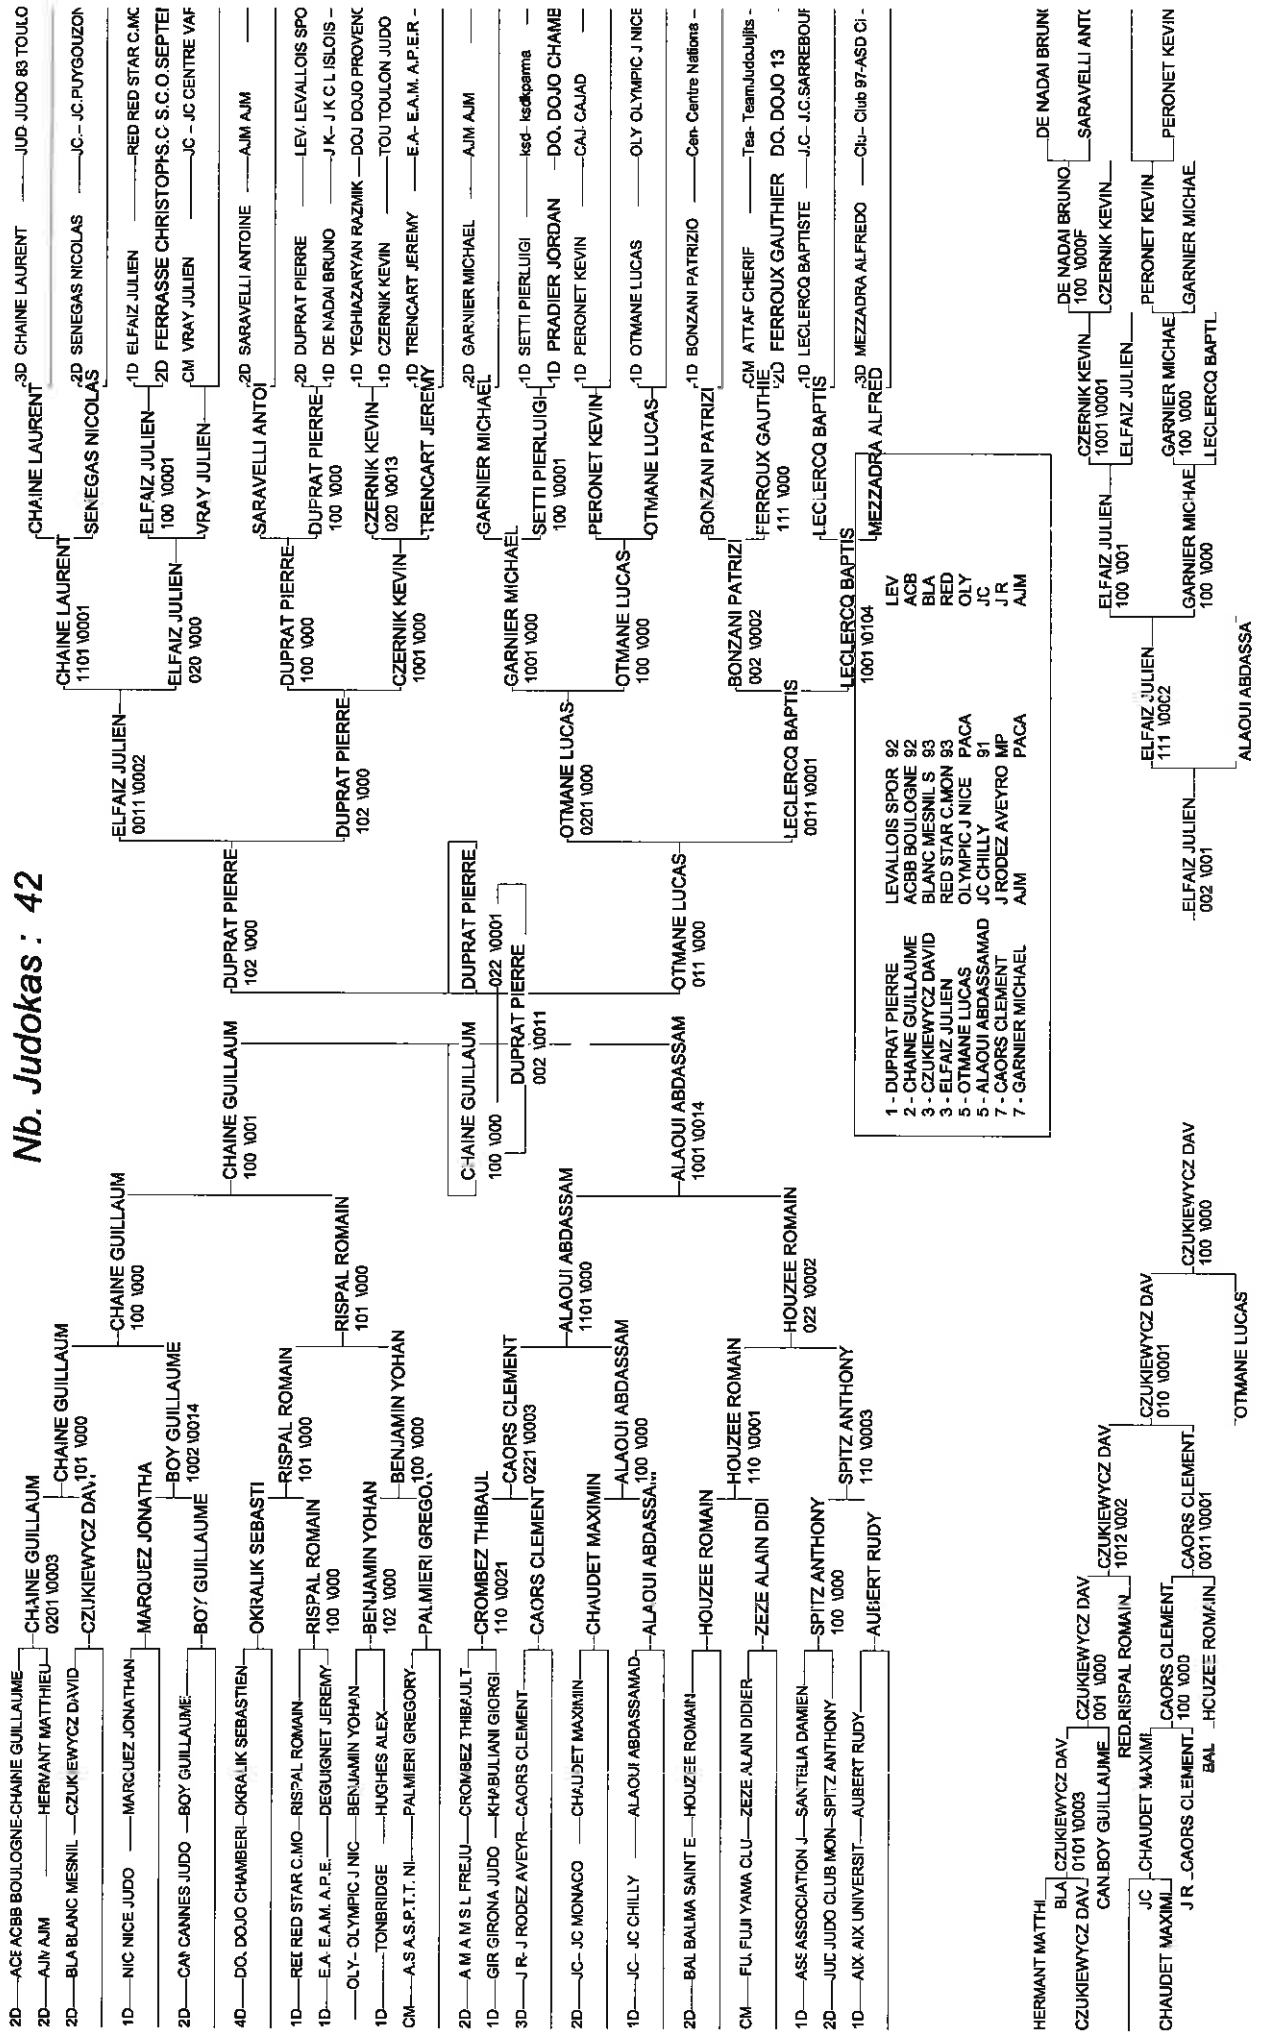

TIVM PACA SENIORS

Marseille 03/11/2012

Cat. -73

Nb. Judokas : 42