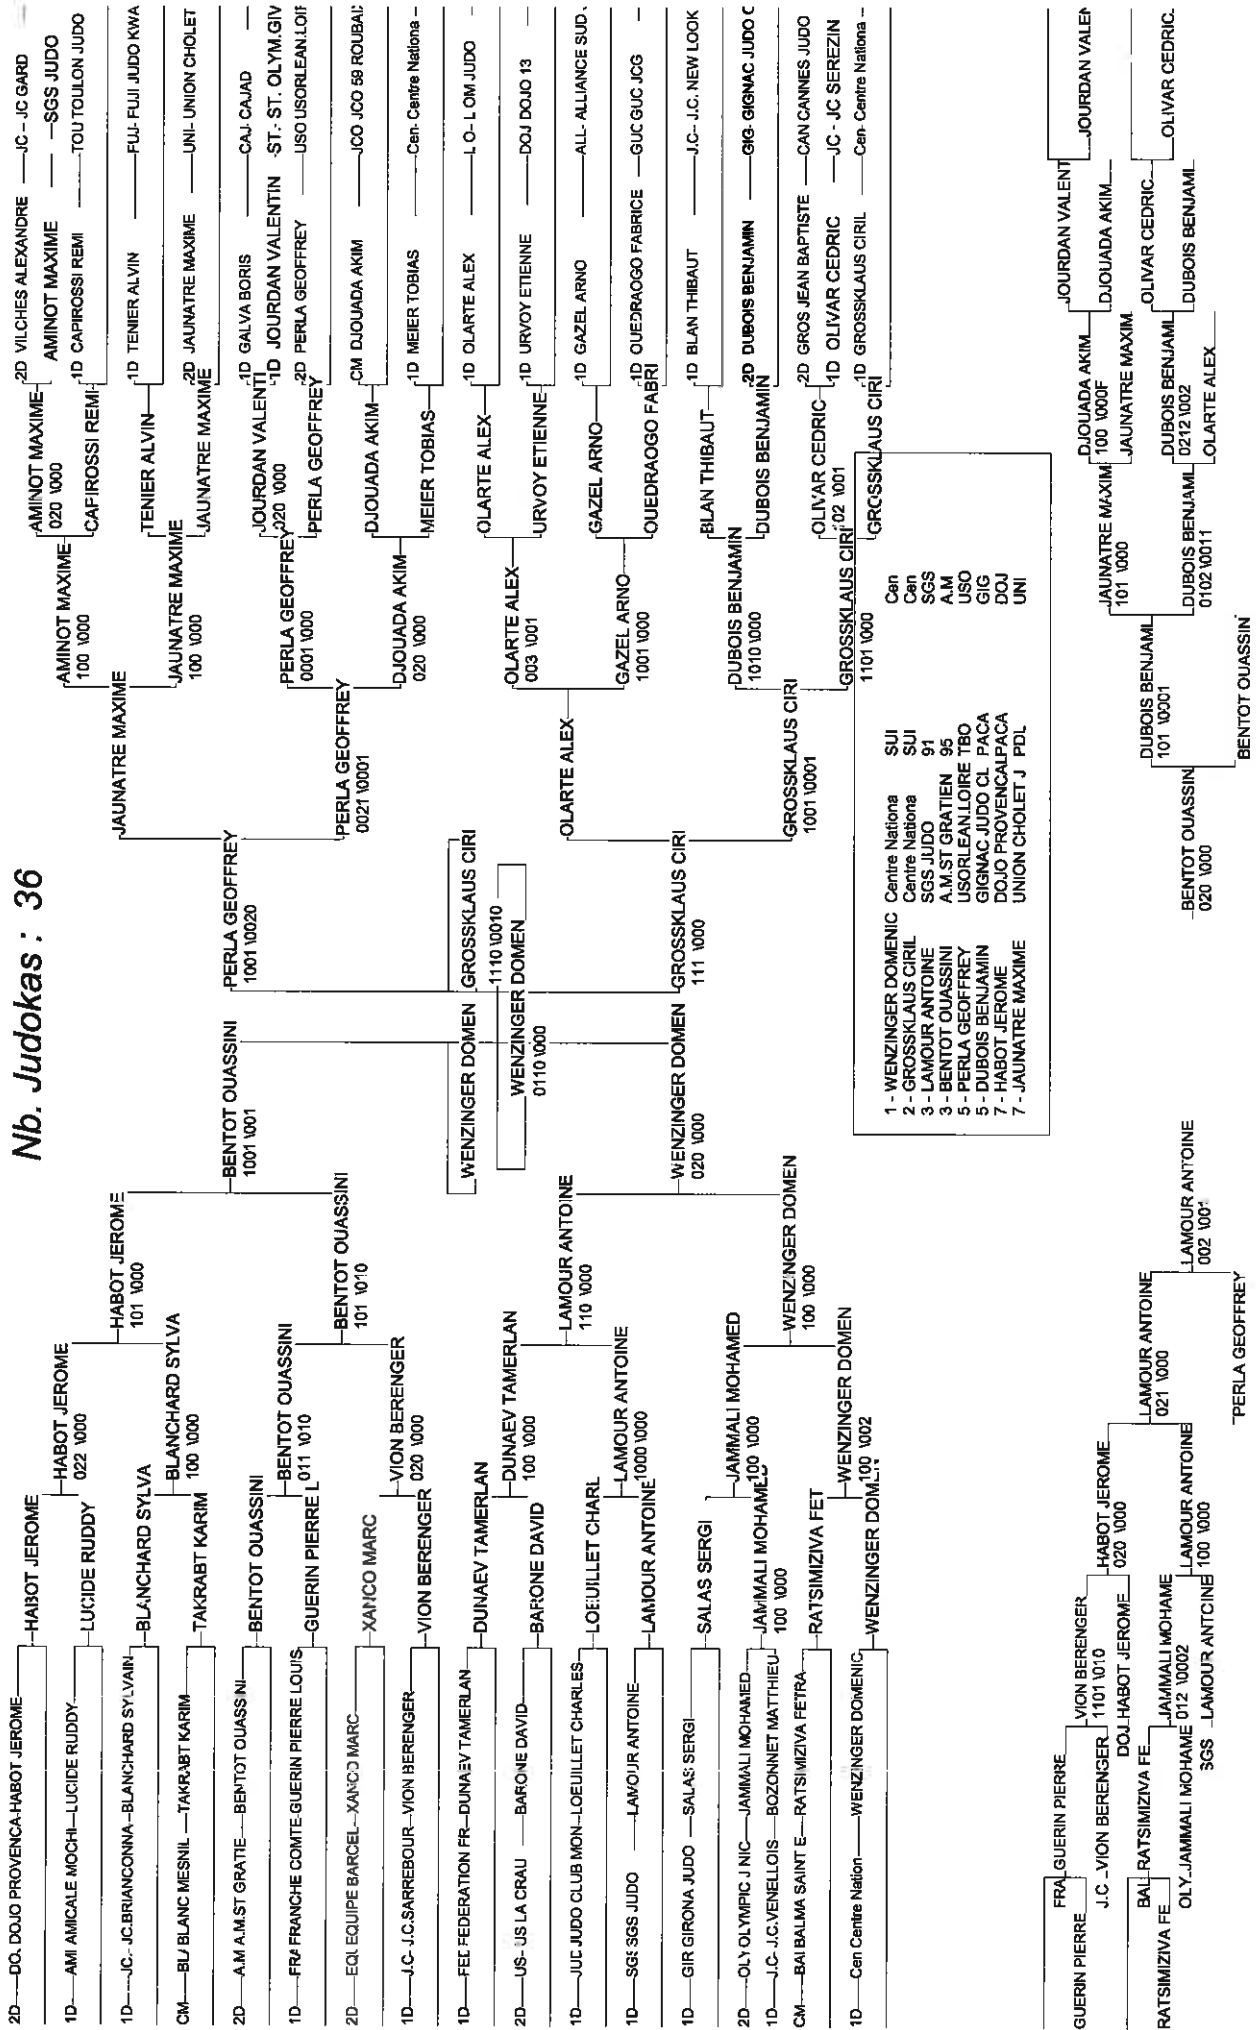

TIVM PACA SENIORS

Marseille 03/11/2012

Cat. -90

Nb. Judokas : 36