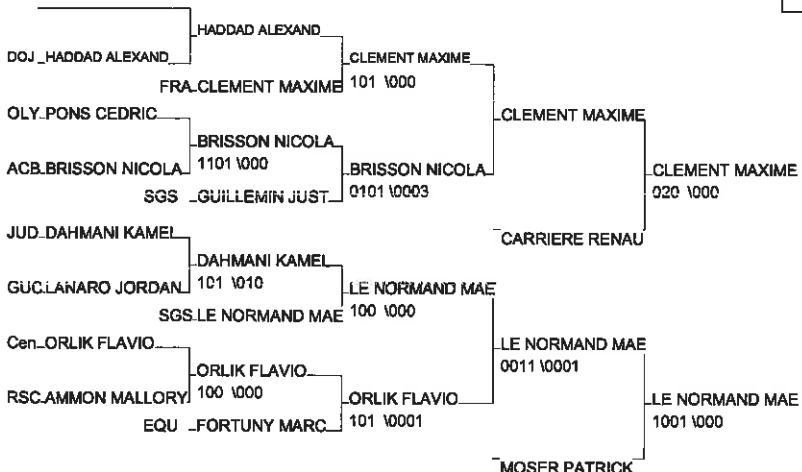

TIVM PACA SENIORS

Marseille 03/11/2012

Cat. -90

Nb. Judokas : 36

TIVM PACA SENIORS

Marseille 03/11/2012

Cat. -100

Nb. Judokas : 21

1 - MARET CYRILLE	LEVALLOIS SPOR 92	LEV
2 - DELVERT CLEMENT	FLAM 91 91	FLA
3 - CLEMENT MAXIME	FRANCHE COMTE FC	FRA
3 - LE NORMAND MAEL	SGS JUDO 91	SGS
5 - CARRIERE RENAUD	NICE JUDO PACA	NIC
5 - MOSER PATRICK	Centre Nationa SUI	Cen
7 - BRISSON NICOLAS	ACBB BOULOGNE 92	ACB
7 - ORLIK FLAVIO	Centre Nationa SUI	Cen