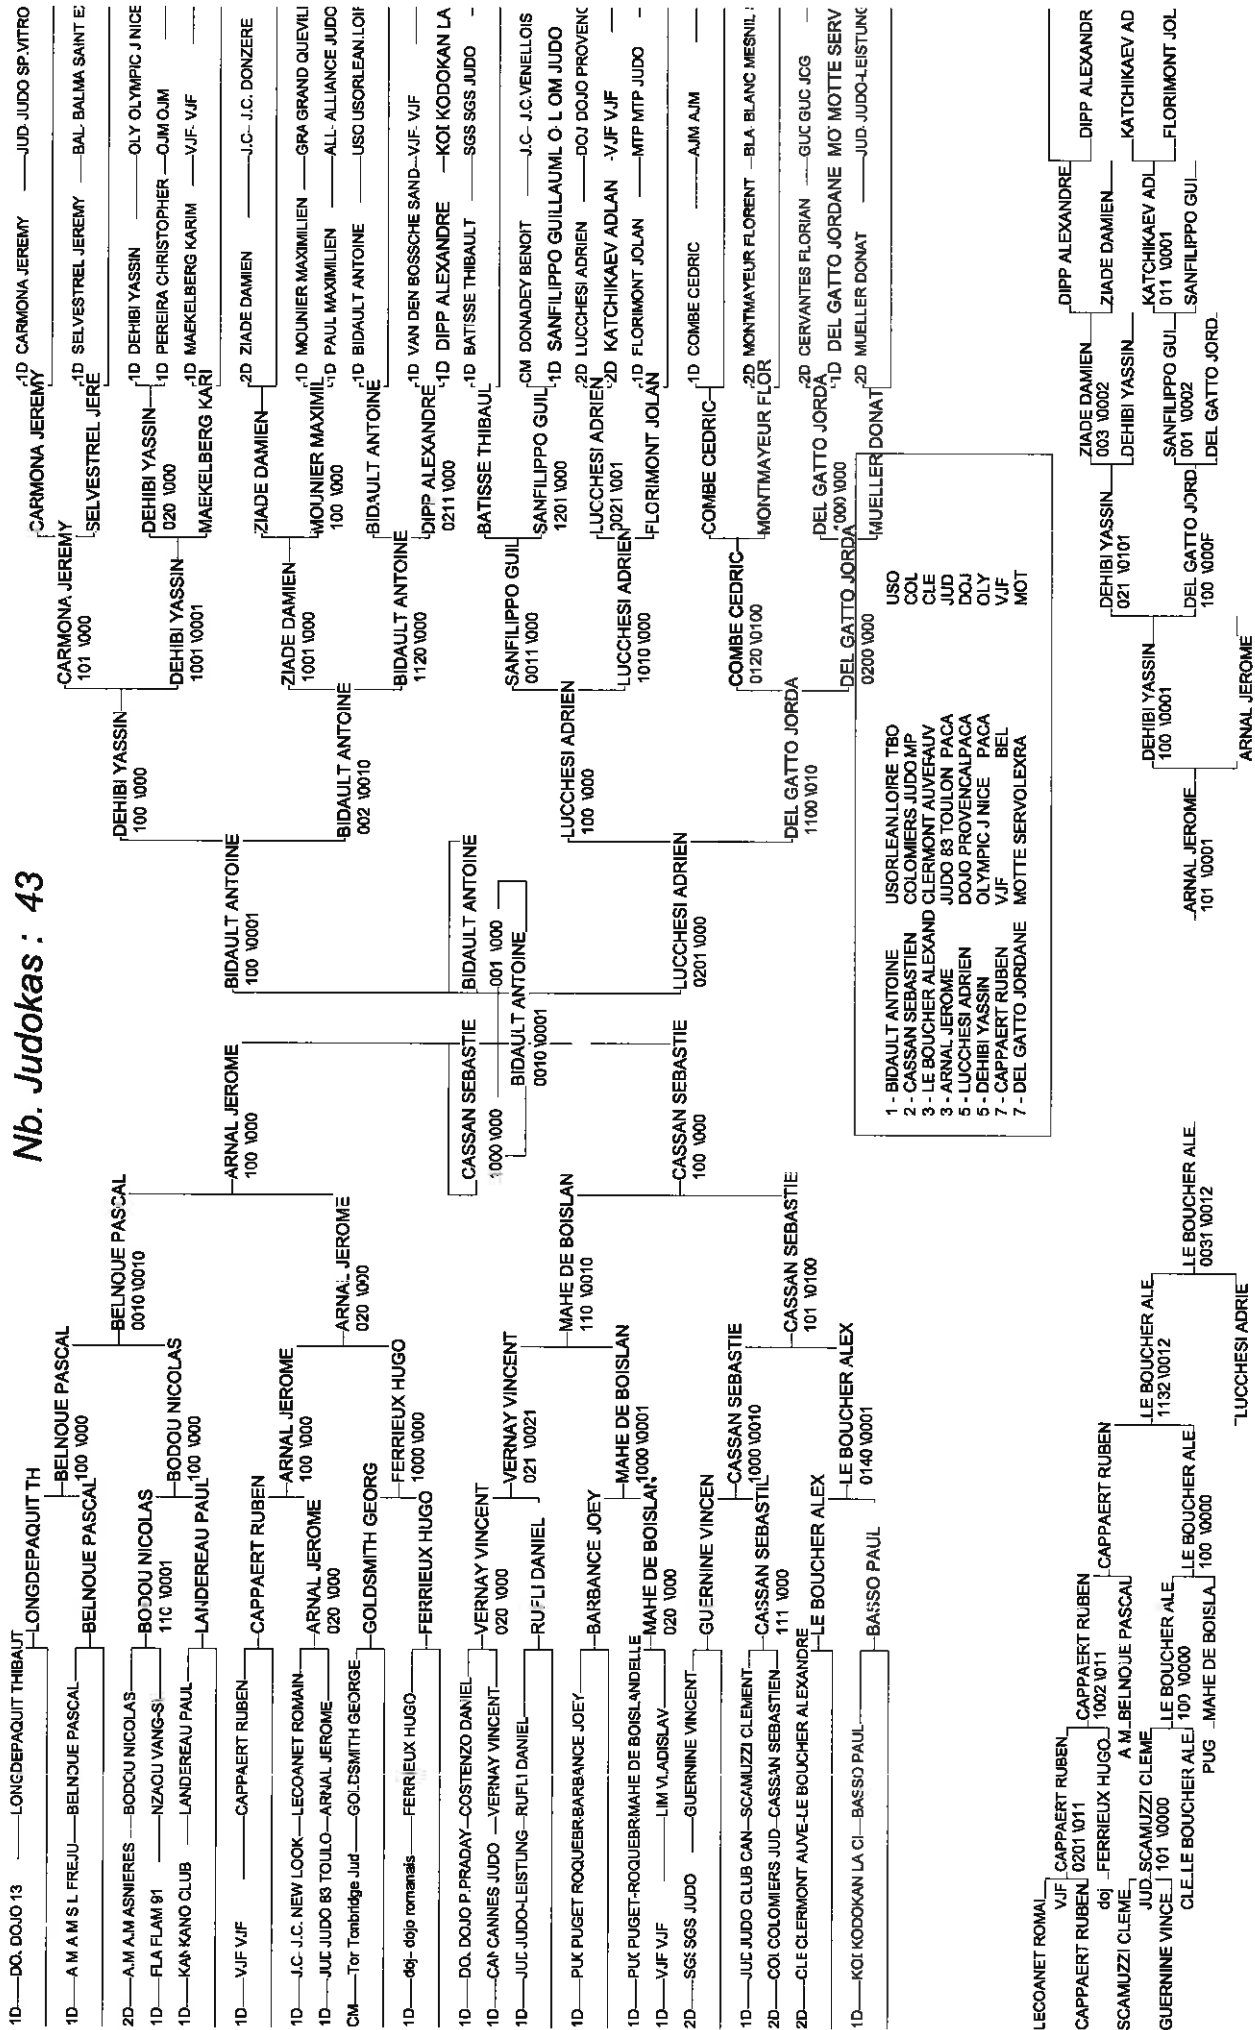

TIVM PACA SENIORS

Marseille 03/11/2012

Cat. -60

Nb. Judokas : 43