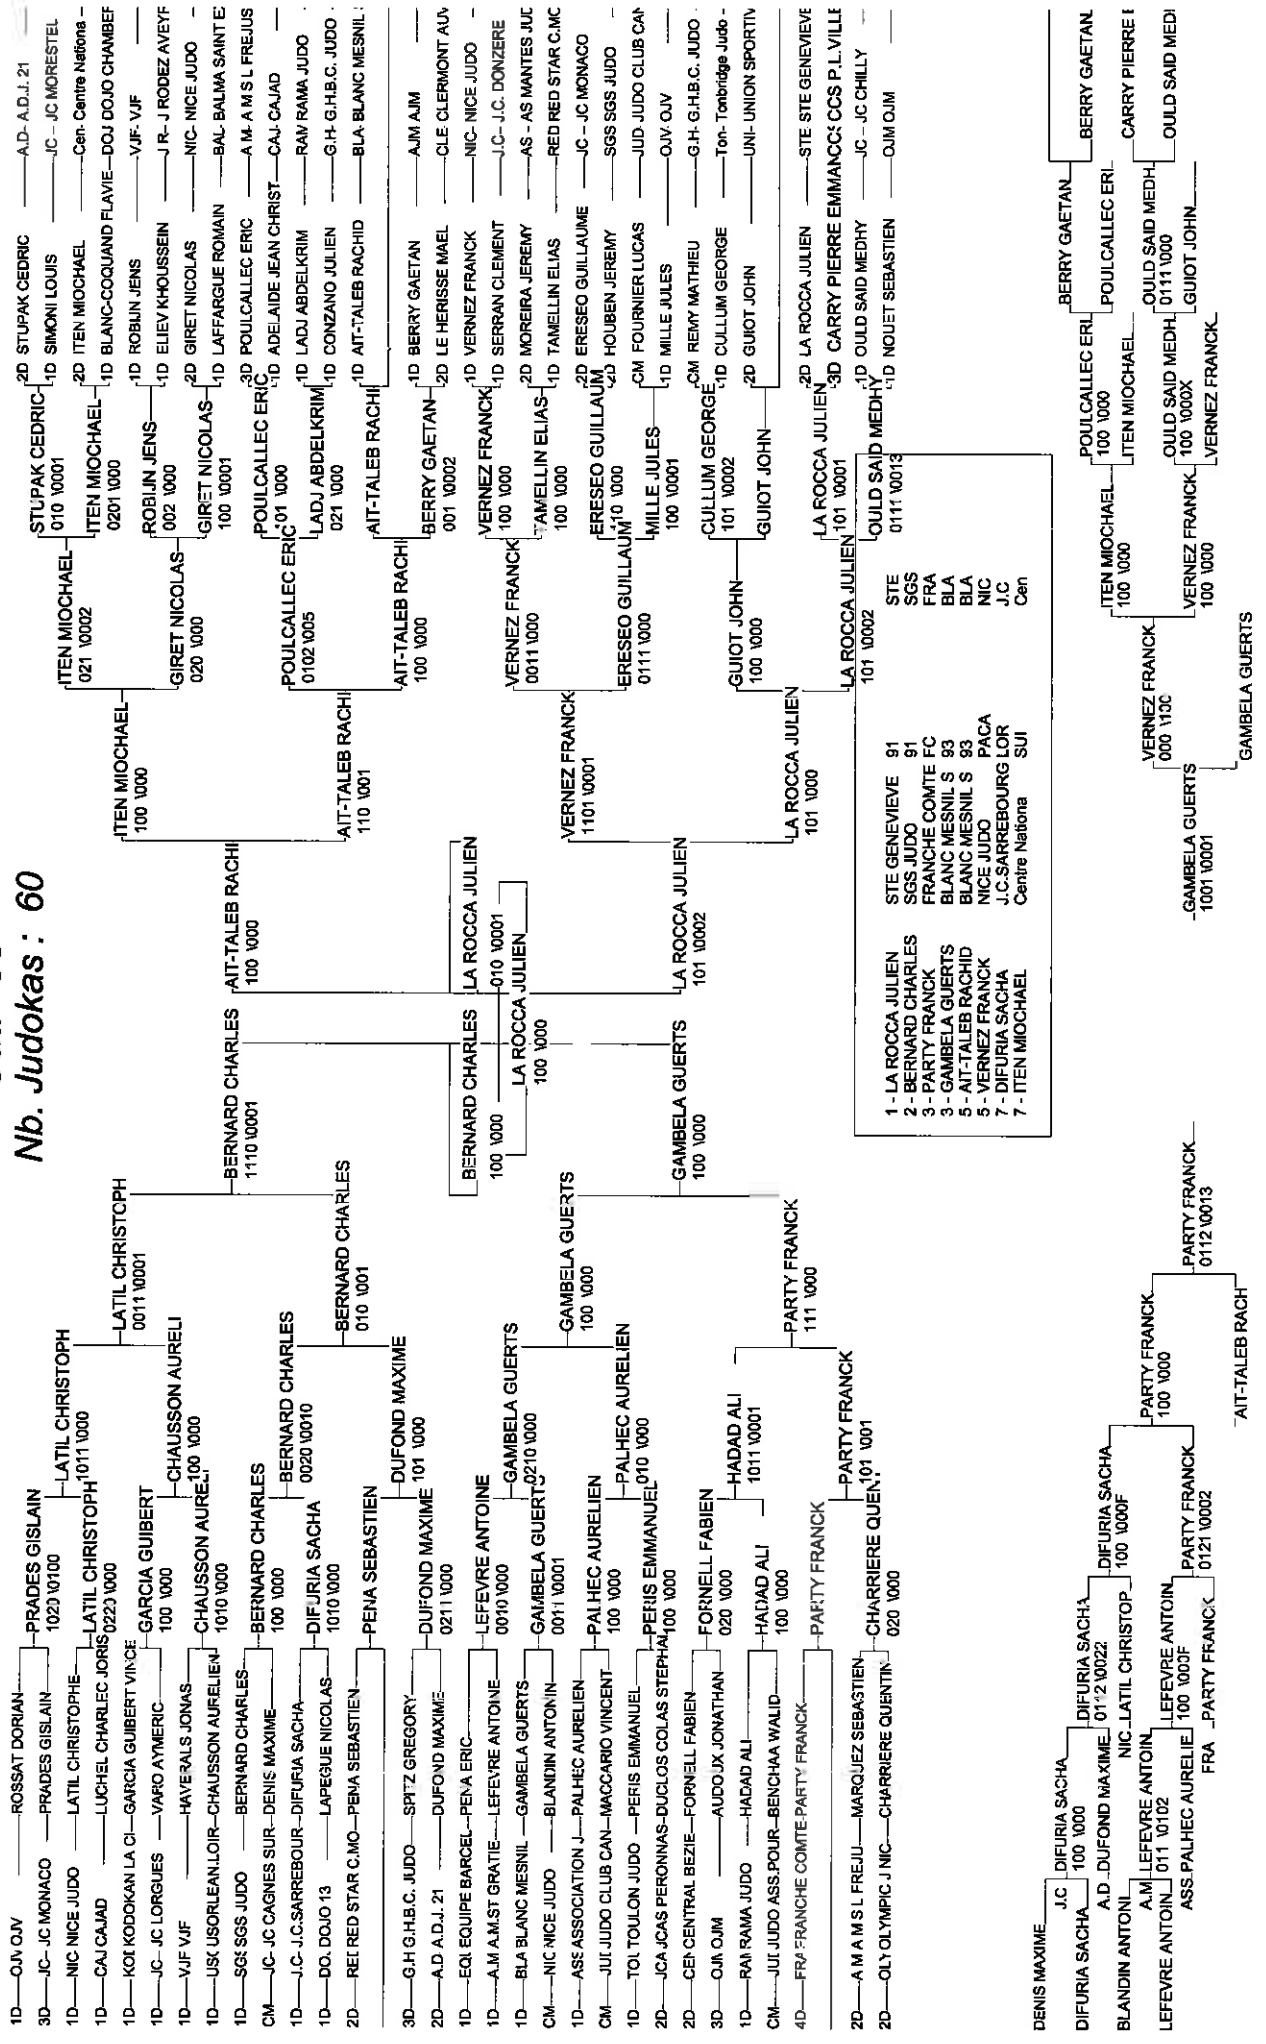

TIVM PACA SENIORS

Marseille 03/11/2012

Cat. -66

Nb. Judokas : 60