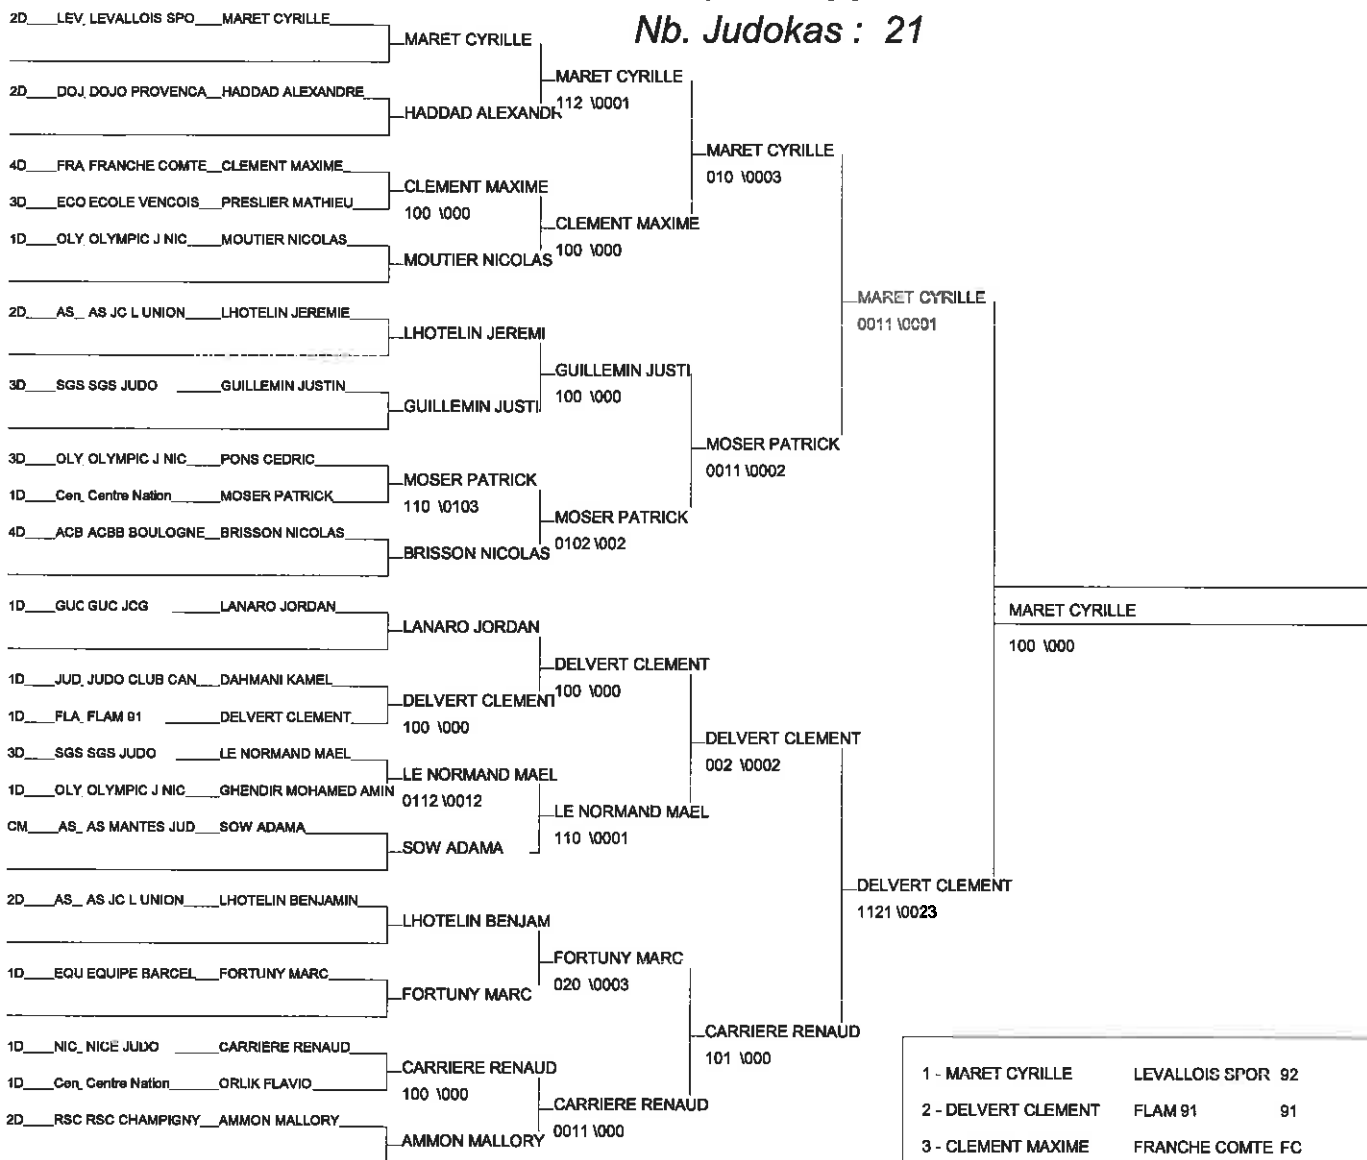

TIVM PACA SENIORS

Marseille 03/11/2012

Cat. -90

Nb. Judokas : 36

TIVM PACA SENIORS

Marseille 03/11/2012

Cat. -100

Nb. Judokas : 21