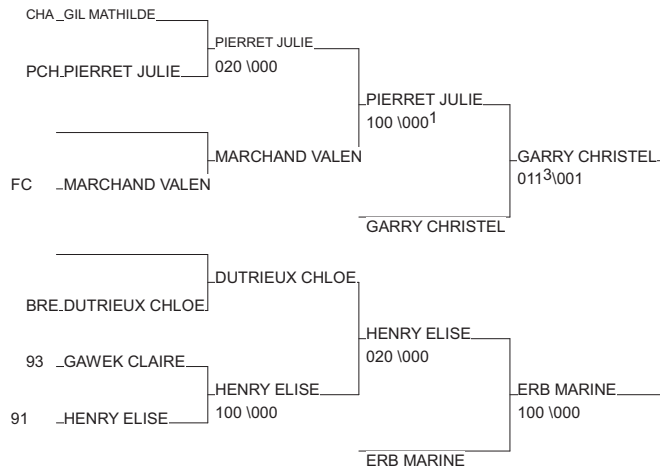

Open FC PMA

Montbéliard 28/09/2013

Cat. -78

Nb. Judokas : 10

1 - ULRICH MARJORIE	ACS PEUGEOT MU ALS	ALS
2 - MENTOUOPOU GERALC	RSC CHAMPIGNY 94	94
3 - GARRY CHRISTELLE	J.C.MAISONS AL 94	94
3 - ERB MARINE	RED STAR C.MON 93	93
5 - PIERRET JULIE	C.O.COURONNAIS PCH	PCH
5 - HENRY ELISE	SGS JUDO 91	91
7 - MARCHAND VALENTINE	FRANCHE COMTE FC	FC
7 - DUTRIEUX CHLOE	PASSIONJUDO35 -BRE	BRE