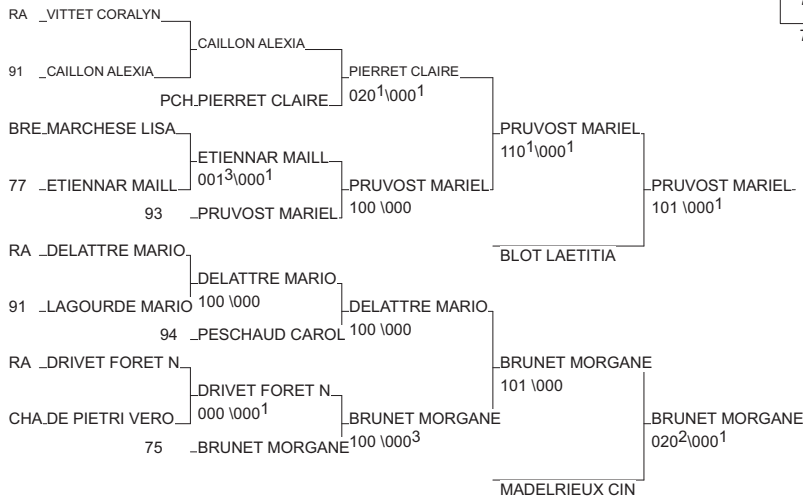

Open FC PMA

Montbéliard 28/09/2013

Cat. -57

Nb. Judokas : 21

1 - ROUSTAN MATHILDE	JUDO OISE PIC	PIC	PIC
2 - BENEY CAMILLE	SUCY JUDO	94	94
3 - HOLTZINGER LAURA	J.C.MAISONS AL	94	94
3 - DURBACH MANON	CERCLE JUDO ES LUX		LUX
5 - SAJOT DOROTHEE	JUDO OISE PIC	PIC	PIC
5 - BOIN MARION	SGS JUDO	91	91
7 - FRIQUIN ESTELLE	ST. OLYM.GIVOR	RA	RA
7 - MAUFRAIS CLAIRE	FRANCHE COMTE FC		FC

Open FC PMA

Montbéliard 28/09/2013

Cat. -63

Nb. Judokas : 22

1 - MENDY JOCELYNE	J.C.MAISONS AL	94	94
2 - TSANG SAM MOI LINSAY	ACS PEUGEOT MU ALS		ALS
3 - PRUVOST MARIELLE	VILLEMOMBLE SP	93	93
3 - BRUNET MORGANE	AJA PARIS XX	75	75
5 - BLOT LAETITIA	JC PONTAULT	77	77
5 - MADELRIEUX CINDY	SGS JUDO	91	91
7 - PIERRET CLAIRE	C.O.COIRONNAIS PCH		PCH
7 - DELATTRE MARION	MOTTE SERVOLEXRA		RA

Open FC PMA

Montbéliard 28/09/2013

Cat. -70

Nb. Judokas : 14

1 - FICHOT VALERIANE	RSC CHAMPIGNY	94	94
2 - BASTAREAUD STESSIE	J.C.MAISONS AL	94	94
3 - MOSSONG LYNN	CERCLE JUDO ES LUX		LUX
3 - DUTERTRE PAULINE	DOJO NANTAI S PDL		PDL
5 - BALLAUD ALICE	FRANCHE COMTE FC		FC
5 - EJIOFOR AUGUSTINA	BLANC MESNIL S	93	93
7 - HERAULT MARGAUX	C.O.COIRONNAIS PCH		PCH
7 - MOUTEL PAULINE	USORLEAN.LOIRE-TBO		TBO