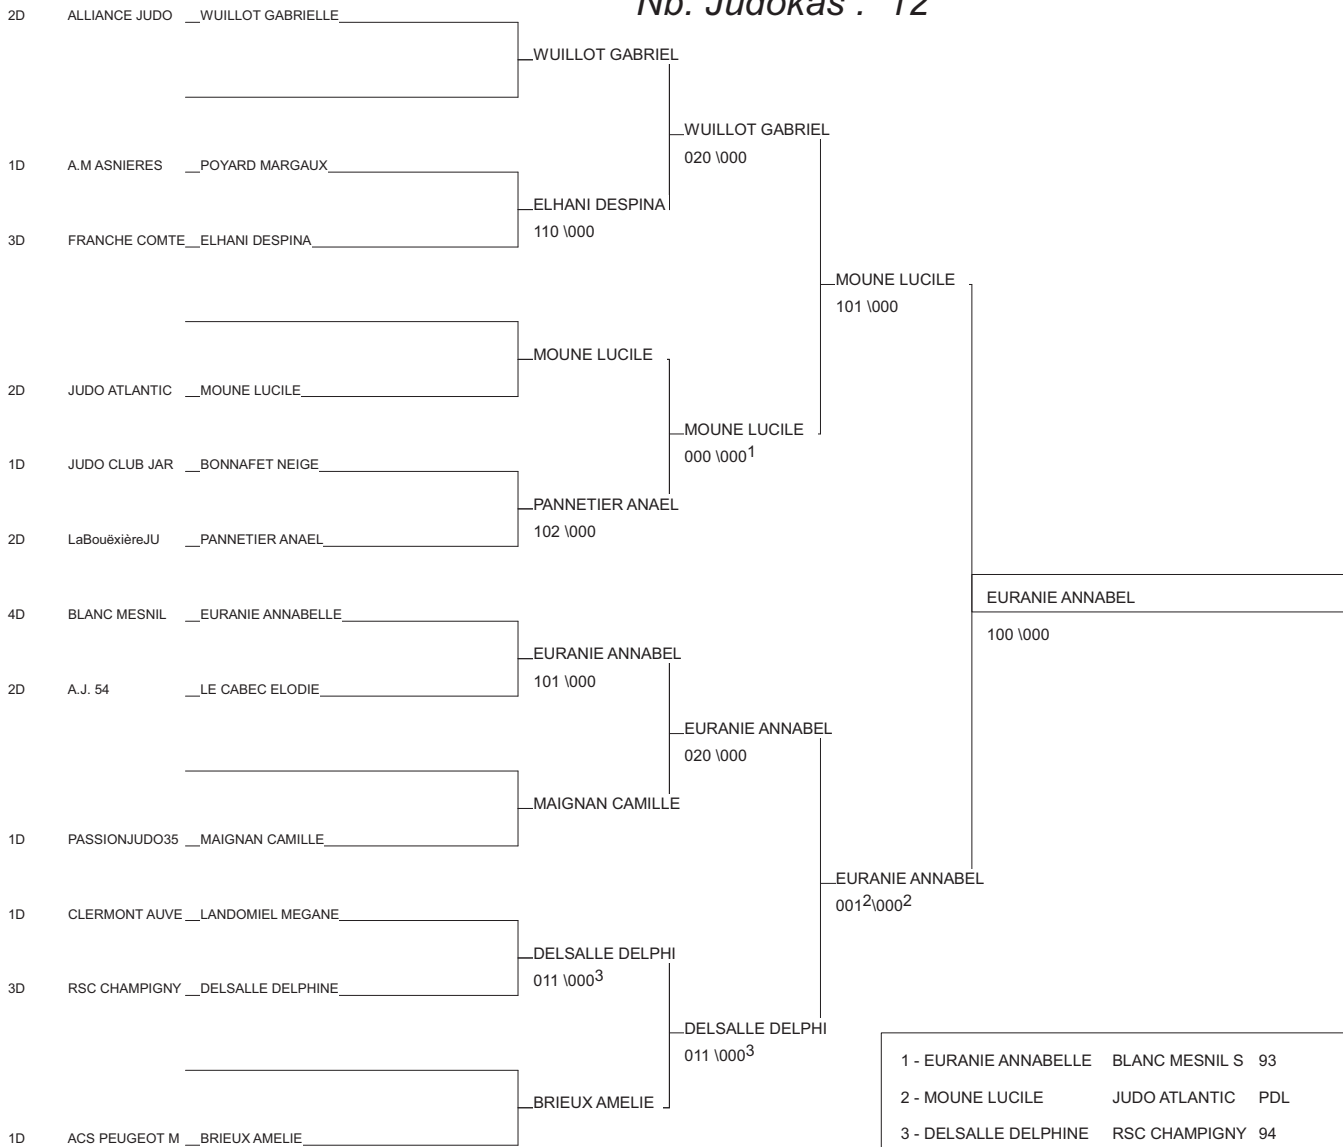

Open FC PMA

Montbéliard 28/09/2013

Cat. -52

Nb. Judokas : 12