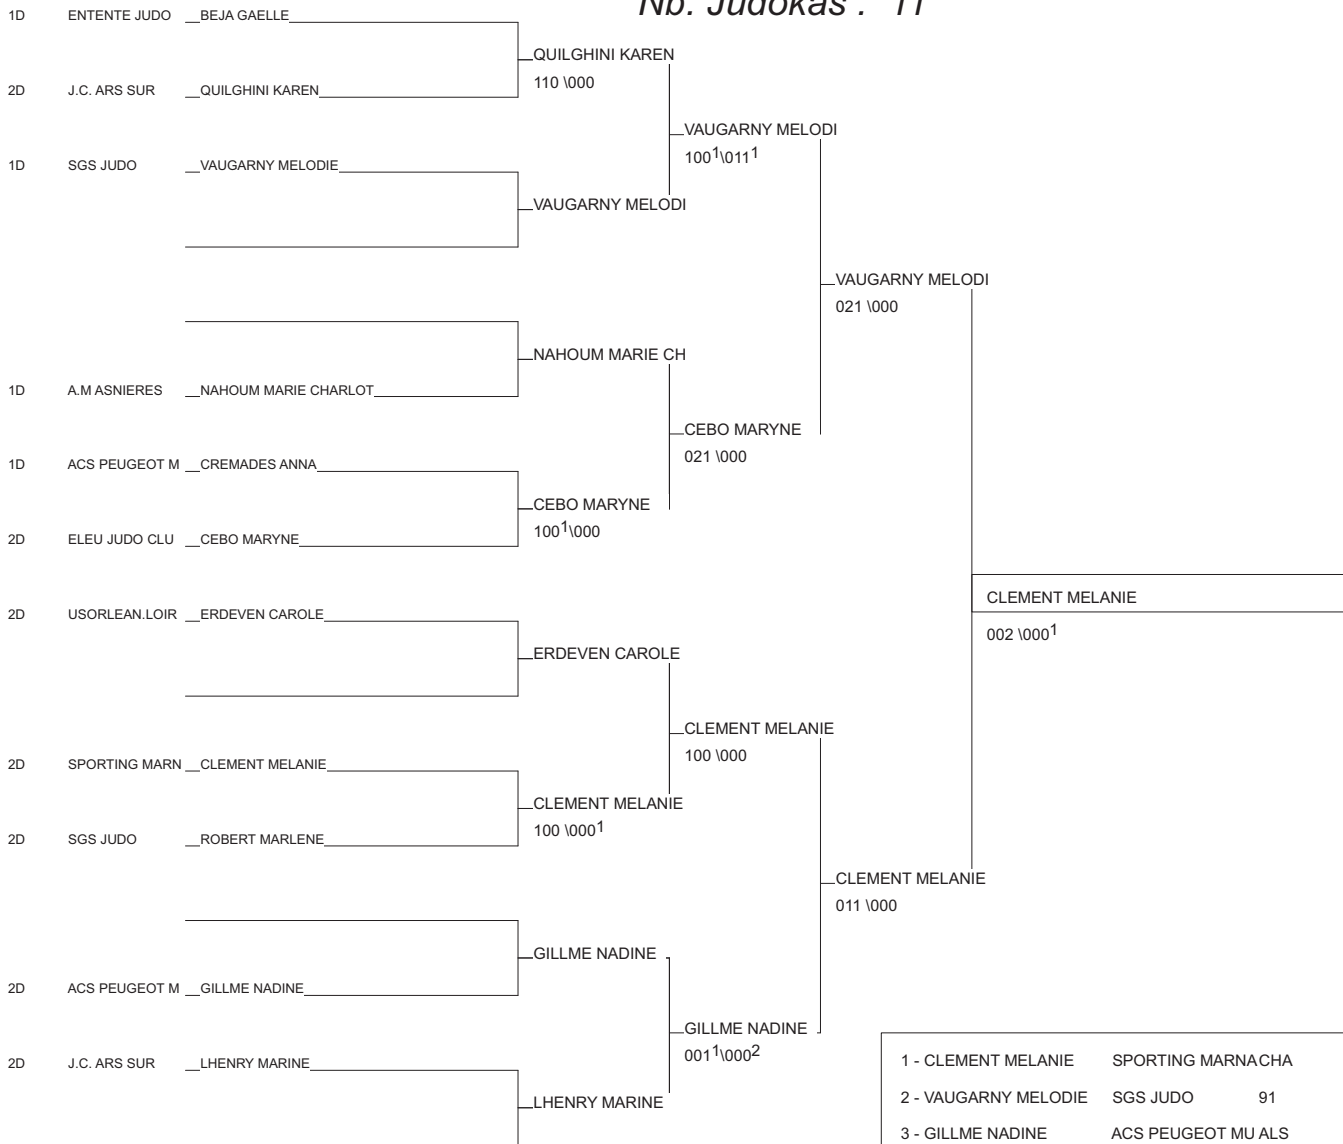

Open FC PMA

Montbéliard 28/09/2013

Cat. -48

Nb. Judokas : 11