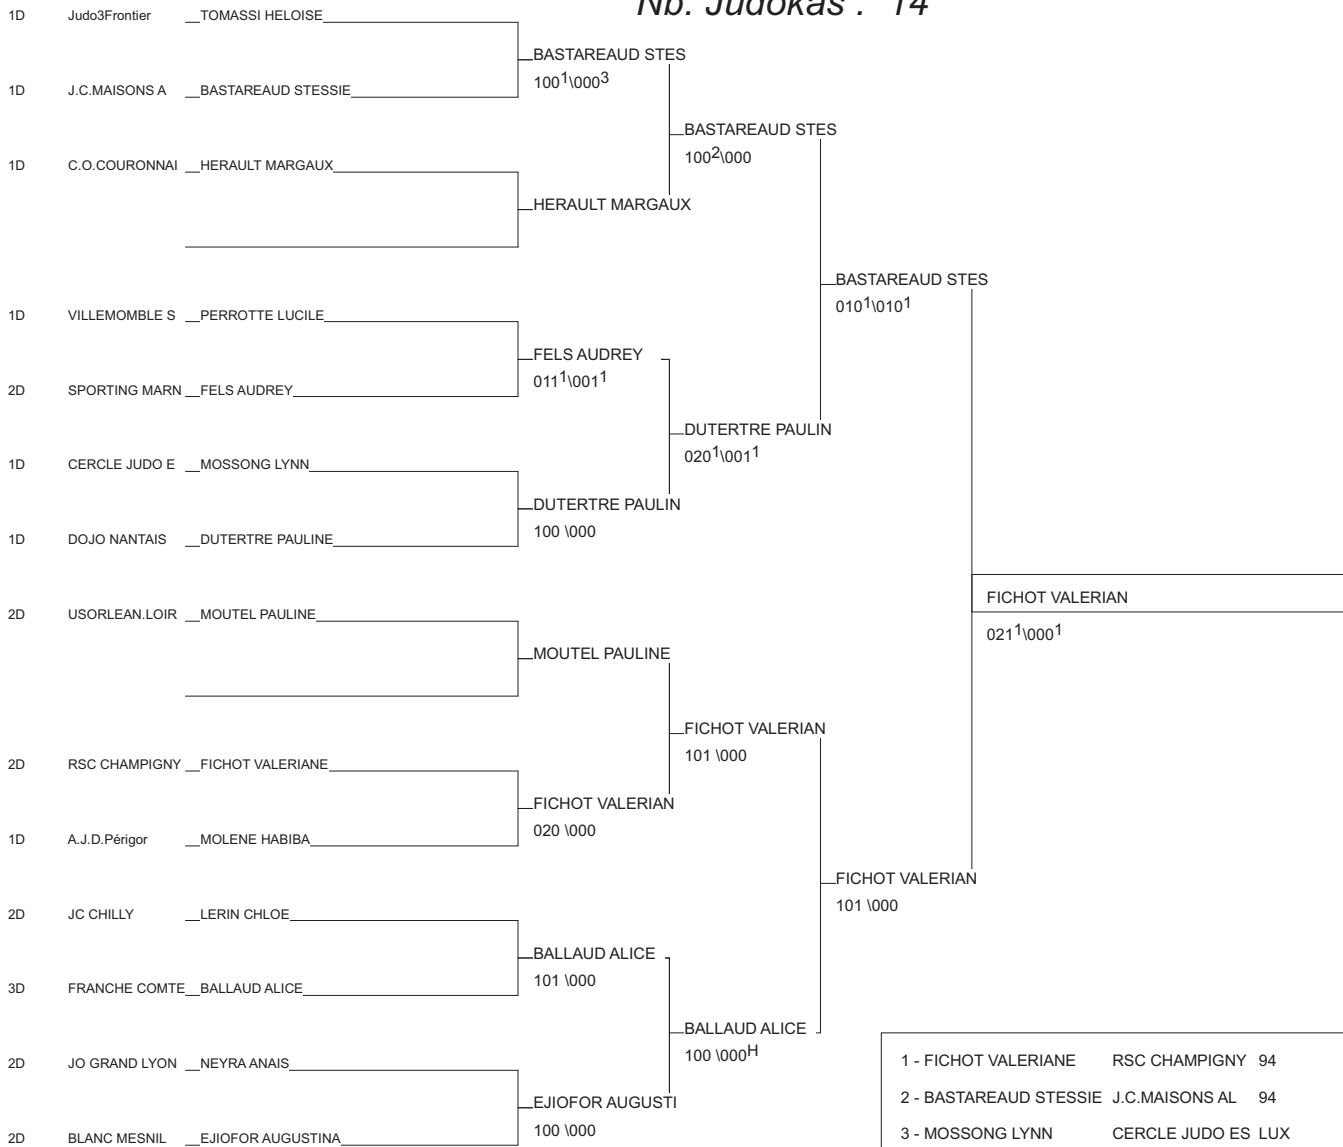

Open FC PMA

Montbéliard 28/09/2013

Cat. -70

Nb. Judokas : 14