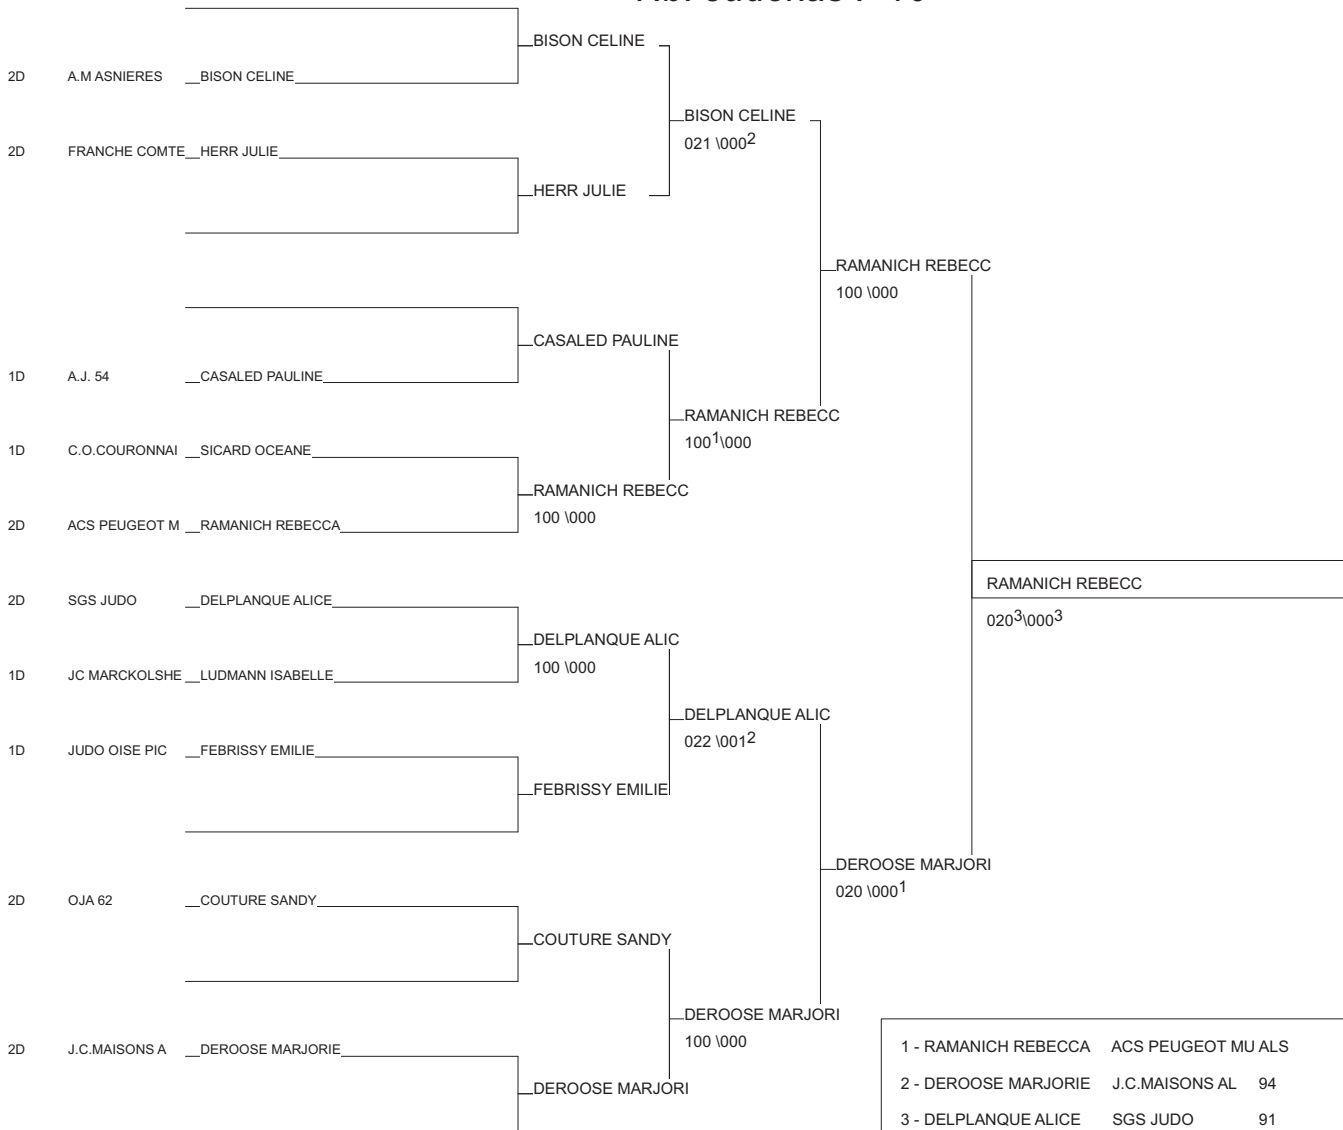

Open FC PMA

Montbéliard 28/09/2013

Cat. +78

Nb. Judokas : 10