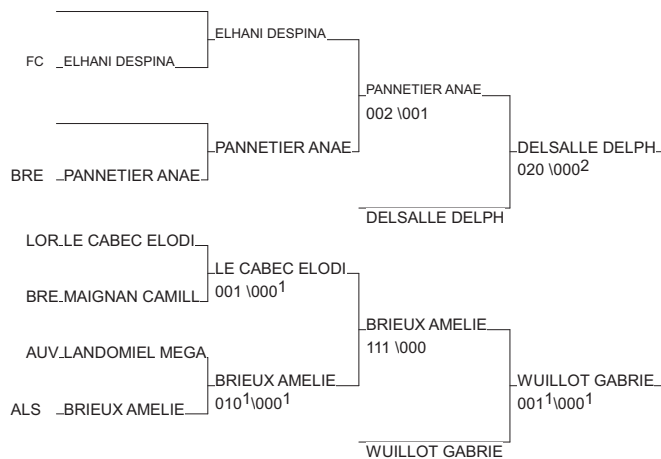

Open FC PMA

Montbéliard 28/09/2013

Cat. -52

Nb. Judokas : 12

1 - EURANIE ANNABELLE	BLANC MESNIL S	93	93
2 - MOUNE LUCILE	JUDO ATLANTIC	PDL	PDL
3 - DELSALLE DELPHINE	RSC CHAMPIGNY	94	94
3 - WUILLOT GABRIELLE	ALLIANCE JUDO	TBO	TBO
5 - PANNETIER ANAEL	LaBouëxièreJUD	BRE	BRE
5 - BRIEUX AMELIE	ACS PEUGEOT MU ALS	ALS	ALS
7 - ELHANI DESPINA	FRANCHE COMTE FC	FC	FC
7 - LE CABEC ELODIE	A.J. 54	LOR	LOR

Open FC PMA

Montbéliard 28/09/2013

Cat. -57

Nb. Judokas : 21

1 - ROUSTAN MATHILDE	JUDO OISE PIC	PIC	PIC
2 - BENEY CAMILLE	SUCY JUDO	94	94
3 - HOLTZINGER LAURA	J.C.MAISONS AL	94	94
3 - DURBACH MANON	CERCLE JUDO ES LUX		LUX
5 - SAJOT DOROTHEE	JUDO OISE PIC	PIC	PIC
5 - BOIN MARION	SGS JUDO	91	91
7 - FRIQUIN ESTELLE	ST. OLYM.GIVOR	RA	RA
7 - MAUFRAIS CLAIRE	FRANCHE COMTE FC		FC