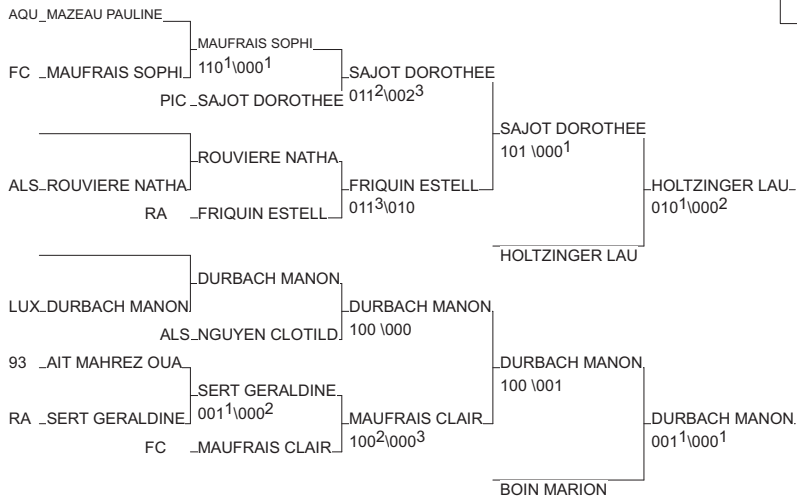

Open FC PMA

Montbéliard 28/09/2013

Cat. -57

Nb. Judokas : 21

1 - ROUSTAN MATHILDE	JUDO OISE PIC	PIC	PIC
2 - BENEY CAMILLE	SUCY JUDO	94	94
3 - HOLTZINGER LAURA	J.C.MAISONS AL	94	94
3 - DURBACH MANON	CERCLE JUDO ES LUX		LUX
5 - SAJOT DOROTHEE	JUDO OISE PIC	PIC	PIC
5 - BOIN MARION	SGS JUDO	91	91
7 - FRIQUIN ESTELLE	ST. OLYM.GIVOR	RA	RA
7 - MAUFRAIS CLAIRE	FRANCHE COMTE FC		FC