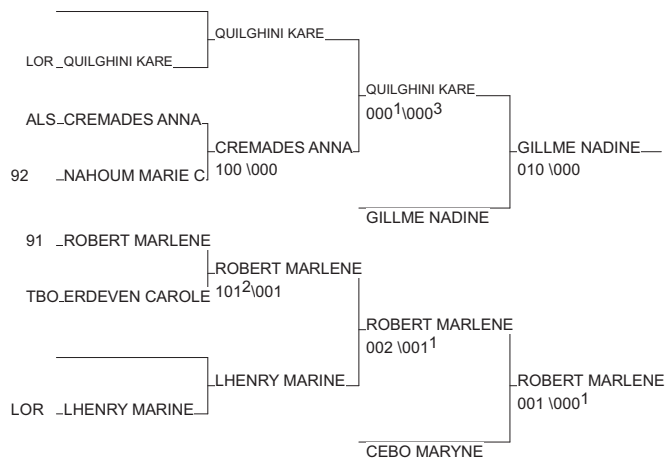

Open FC PMA

Montbéliard 28/09/2013

Cat. -48

Nb. Judokas : 11

1 - CLEMENT MELANIE	SPORTING MARNACHA	CHA
2 - VAUGARNY MELODIE	SGS JUDO	91 91
3 - GILLME NADINE	ACS PEUGEOT MU ALS	ALS
3 - ROBERT MARLENE	SGS JUDO	91 91
5 - QUILGHINI KAREN	J.C. ARS SUR M LOR	LOR
5 - CEBO MARYNE	ELEU JUDO CLUB NPC	NPC
7 - CREMADES ANNA	ACS PEUGEOT MU ALS	ALS
7 - LHENRY MARINE	J.C. ARS SUR M LOR	LOR

Open FC PMA

Montbéliard 28/09/2013

Cat. -52

Nb. Judokas : 12

1 - EURANIE ANNABELLE	BLANC MESNIL S	93	93
2 - MOUNE LUCILE	JUDO ATLANTIC	PDL	PDL
3 - DELSALLE DELPHINE	RSC CHAMPIGNY	94	94
3 - WUILLOT GABRIELLE	ALLIANCE JUDO	TBO	TBO
5 - PANNETIER ANAEL	LaBouëxièreJUD	BRE	BRE
5 - BRIEUX AMELIE	ACS PEUGEOT MU ALS	ALS	ALS
7 - ELHANI DESPINA	FRANCHE COMTE FC	FC	FC
7 - LE CABEC ELODIE	A.J. 54	LOR	LOR