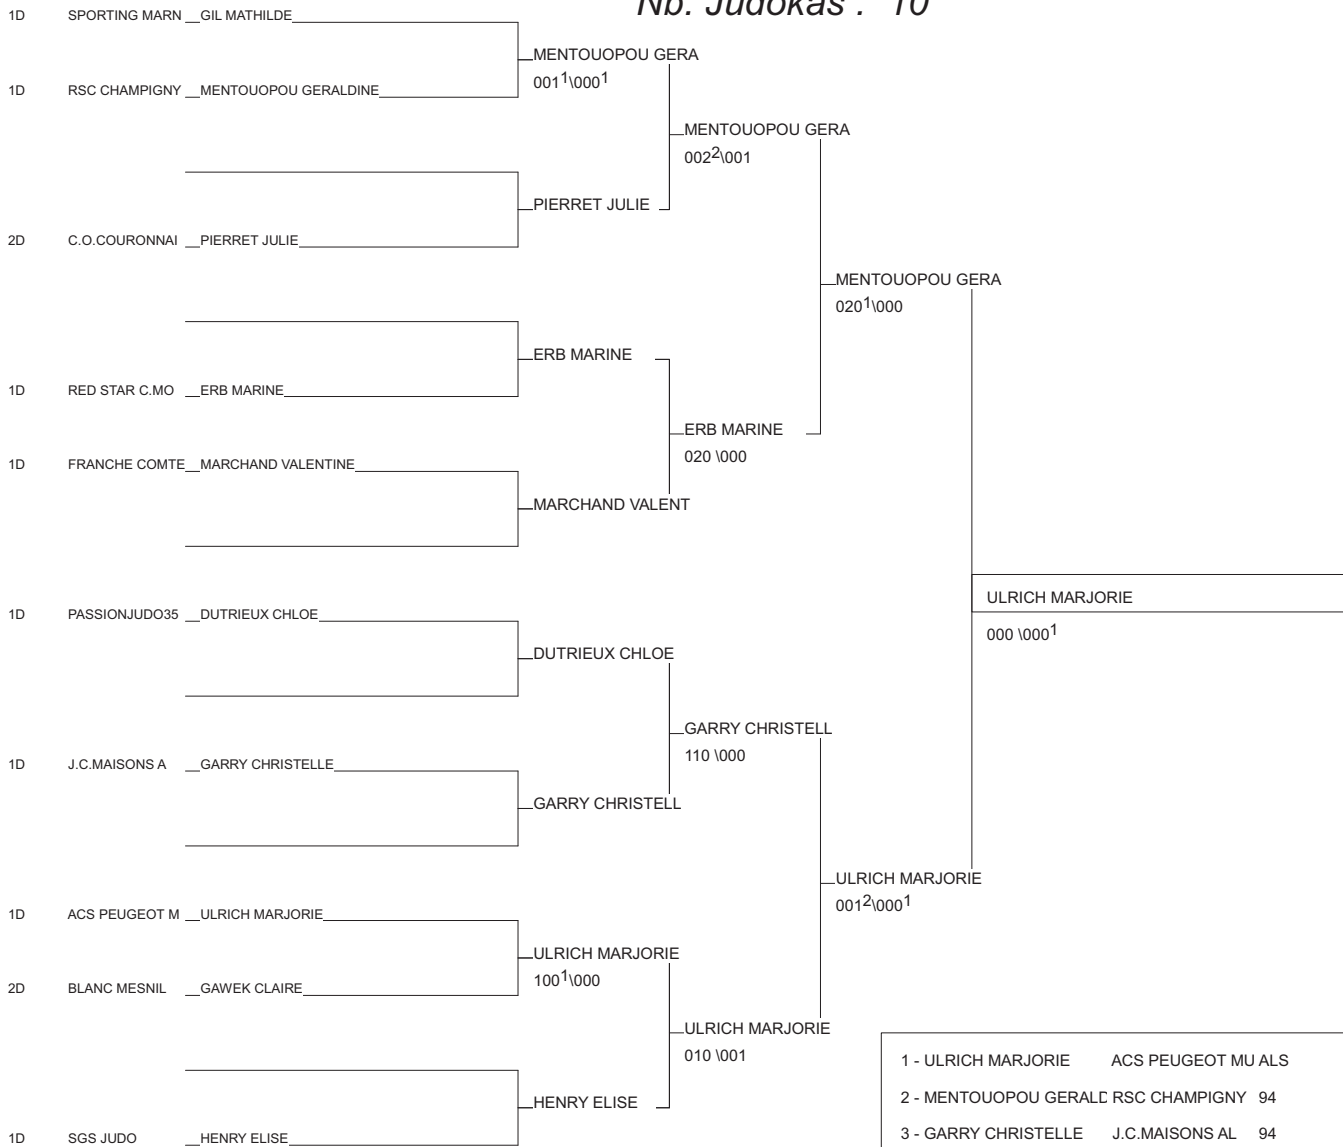

Open FC PMA

Montbéliard 28/09/2013

Cat. -78

Nb. Judokas : 10