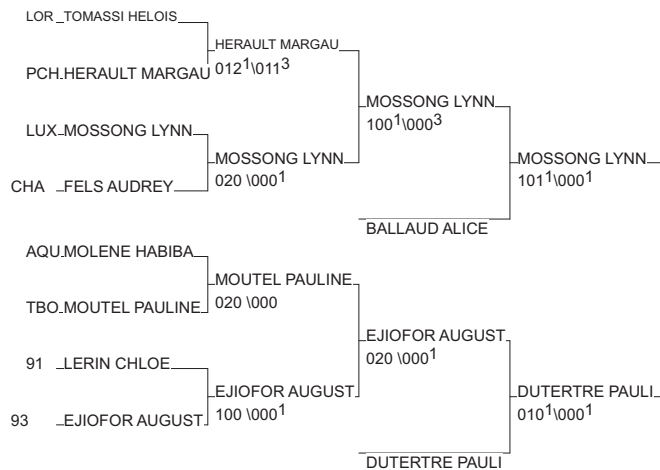

Open FC PMA

Montbéliard 28/09/2013

Cat. -70

Nb. Judokas : 14

1 - FICHOT VALERIANE	RSC CHAMPIGNY	94	94
2 - BASTAREAUD STESSIE	J.C.MAISONS AL	94	94
3 - MOSSONG LYNN	CERCLE JUDO ES LUX		LUX
3 - DUTERTRE PAULINE	DOJO NANTAI S PDL		PDL
5 - BALLAUD ALICE	FRANCHE COMTE FC		FC
5 - EJIOFOR AUGUSTINA	BLANC MESNIL S	93	93
7 - HERAULT MARGAUX	C.O.COIRONNAIS PCH		PCH
7 - MOUTEL PAULINE	USORLEAN.LOIRE-TBO		TBO