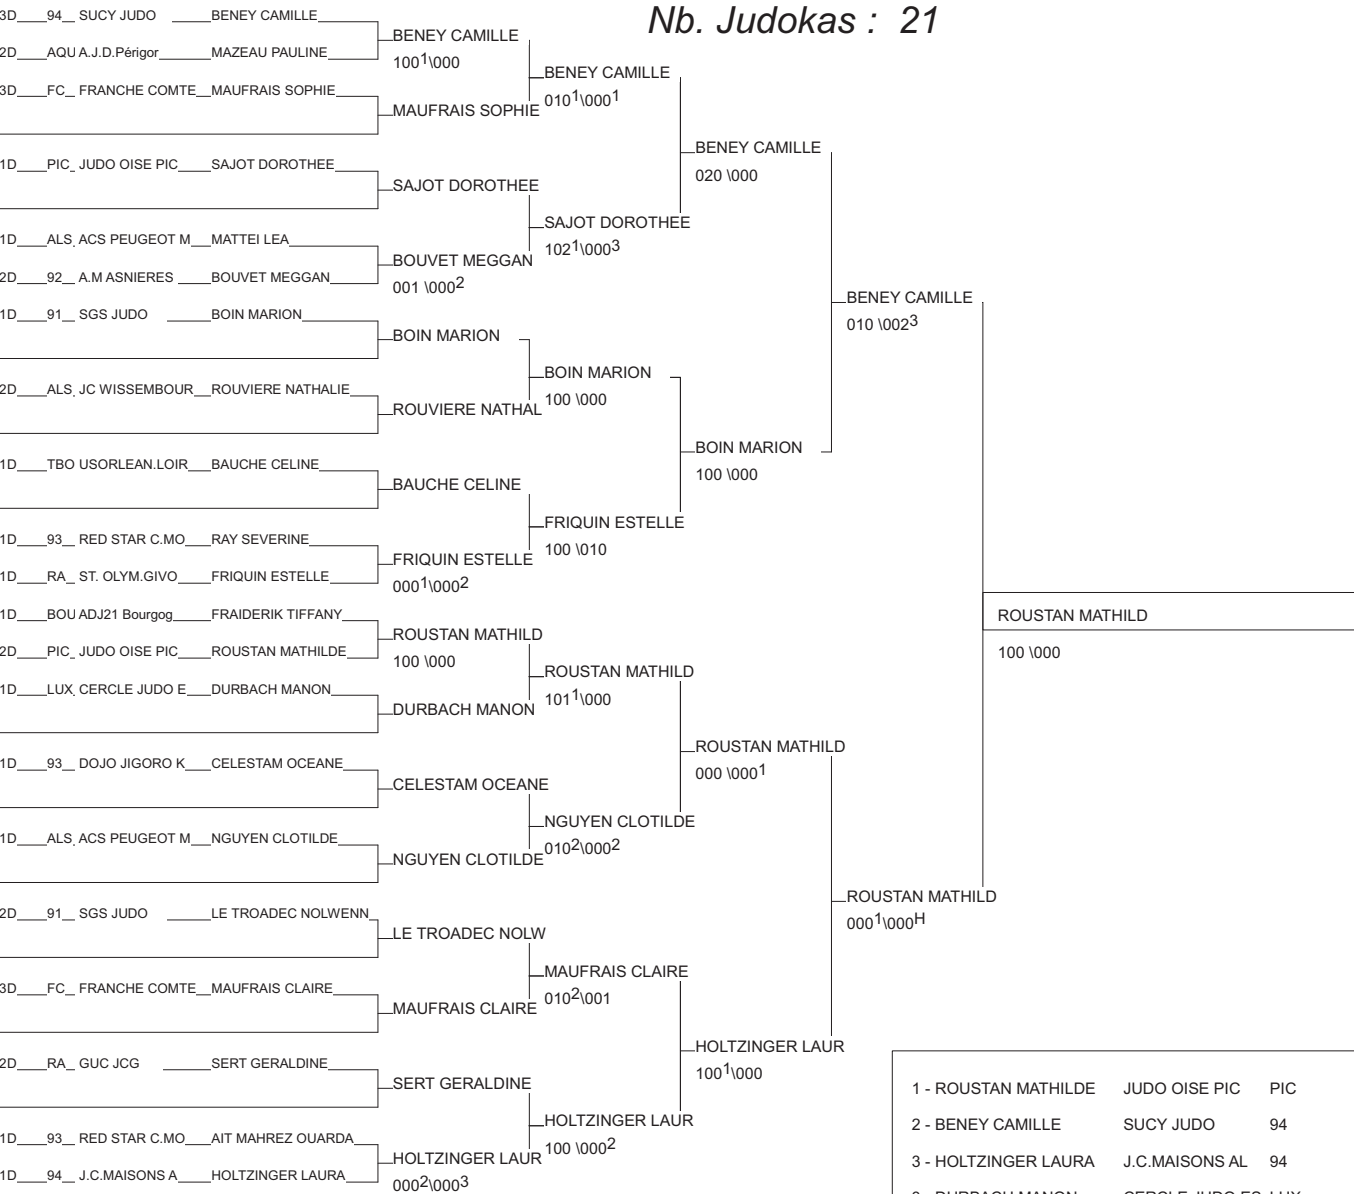

Open FC PMA

Montbéliard 28/09/2013

Cat. -57

Nb. Judokas : 21