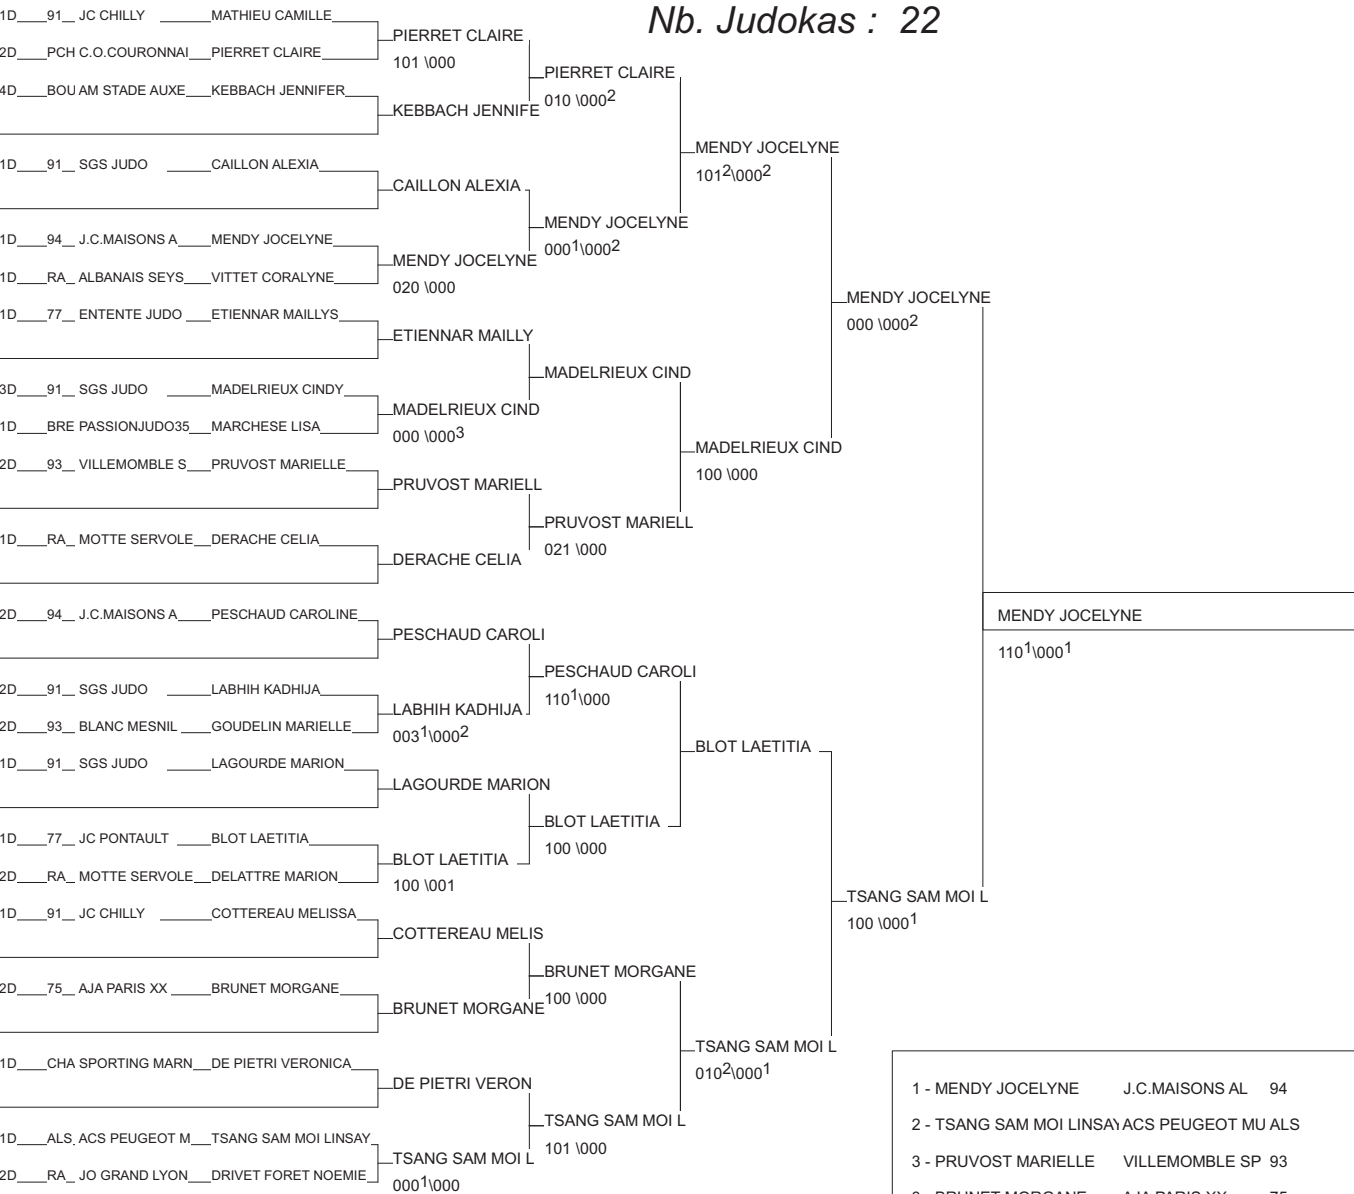

Open FC PMA

Montbéliard 28/09/2013

Cat. -63

Nb. Judokas : 22