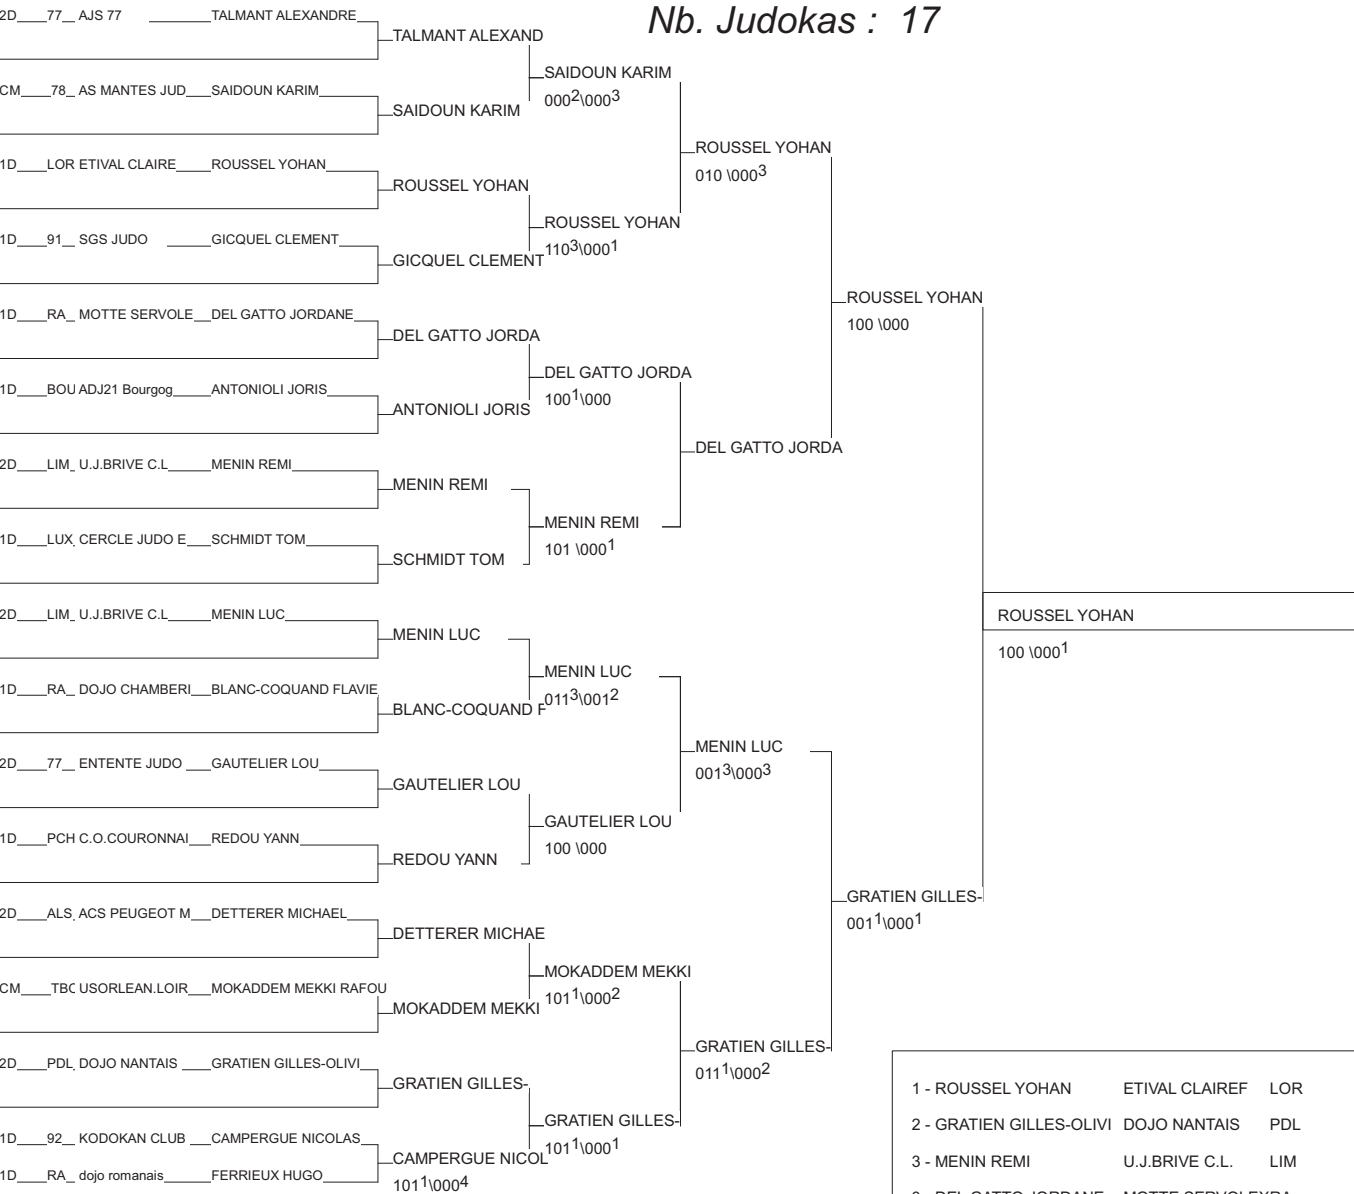

Open FC PMA

Montbéliard 28/09/2013

Cat. -60

Nb. Judokas : 17