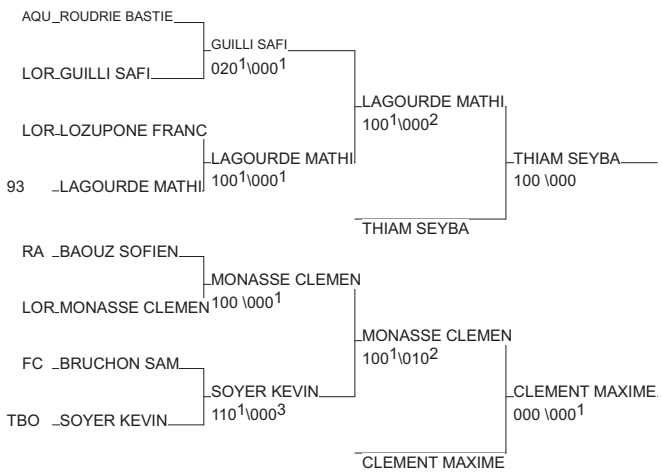

# Open FC PMA

Montbéliard 28/09/2013

Cat. -100

Nb. Judokas : 16

1 - M BAYE MASSAMBA	FRANCHE COMTE FC	FC
2 - DAFREVILLE MATTHIEU	SUCY JUDO 94	94
3 - THIAM SEYBA	JJJ POISSY 78	78
3 - CLEMENT MAXIME	FRANCHE COMTE FC	FC
5 - LAGOURDE MATHIEU	BLANC MESNIL S 93	93
5 - MONASSE CLEMENT	J.C.SARREBOURG LOR	LOR
7 - GUILLI SAFI	J.C. ARS SUR M LOR	LOR
7 - SOYER KEVIN	USORLEAN.LOIRE-TBO	TBO