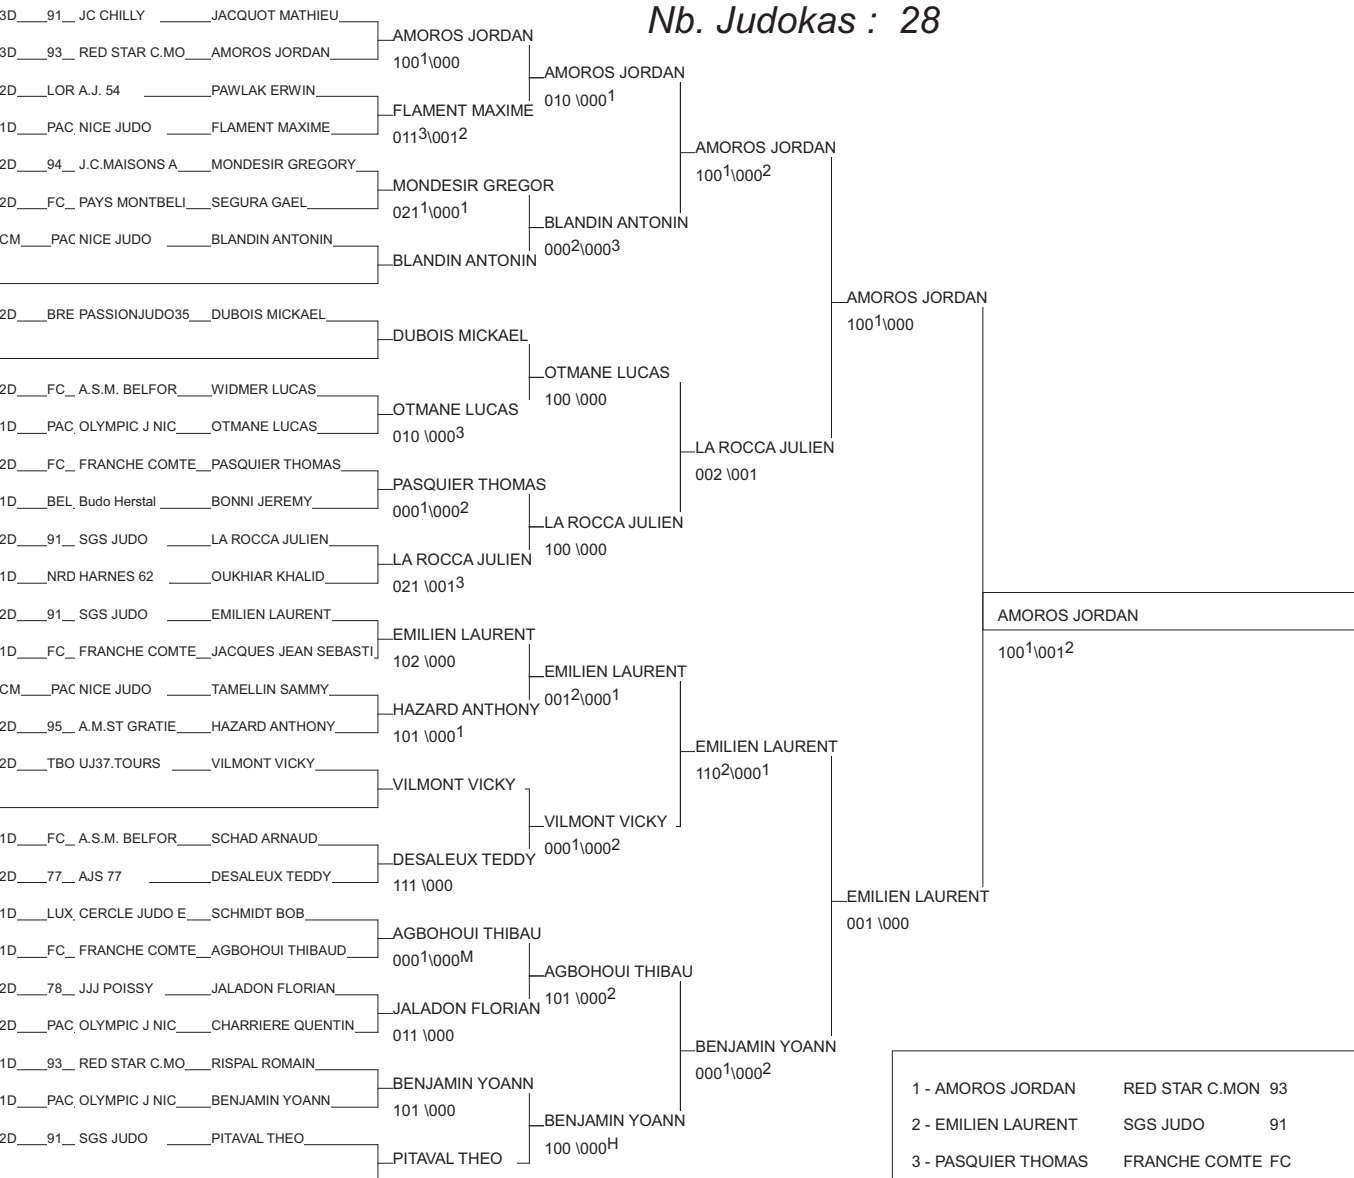

Open FC PMA

Montbéliard 28/09/2013

Cat. -73

Nb. Judokas : 28