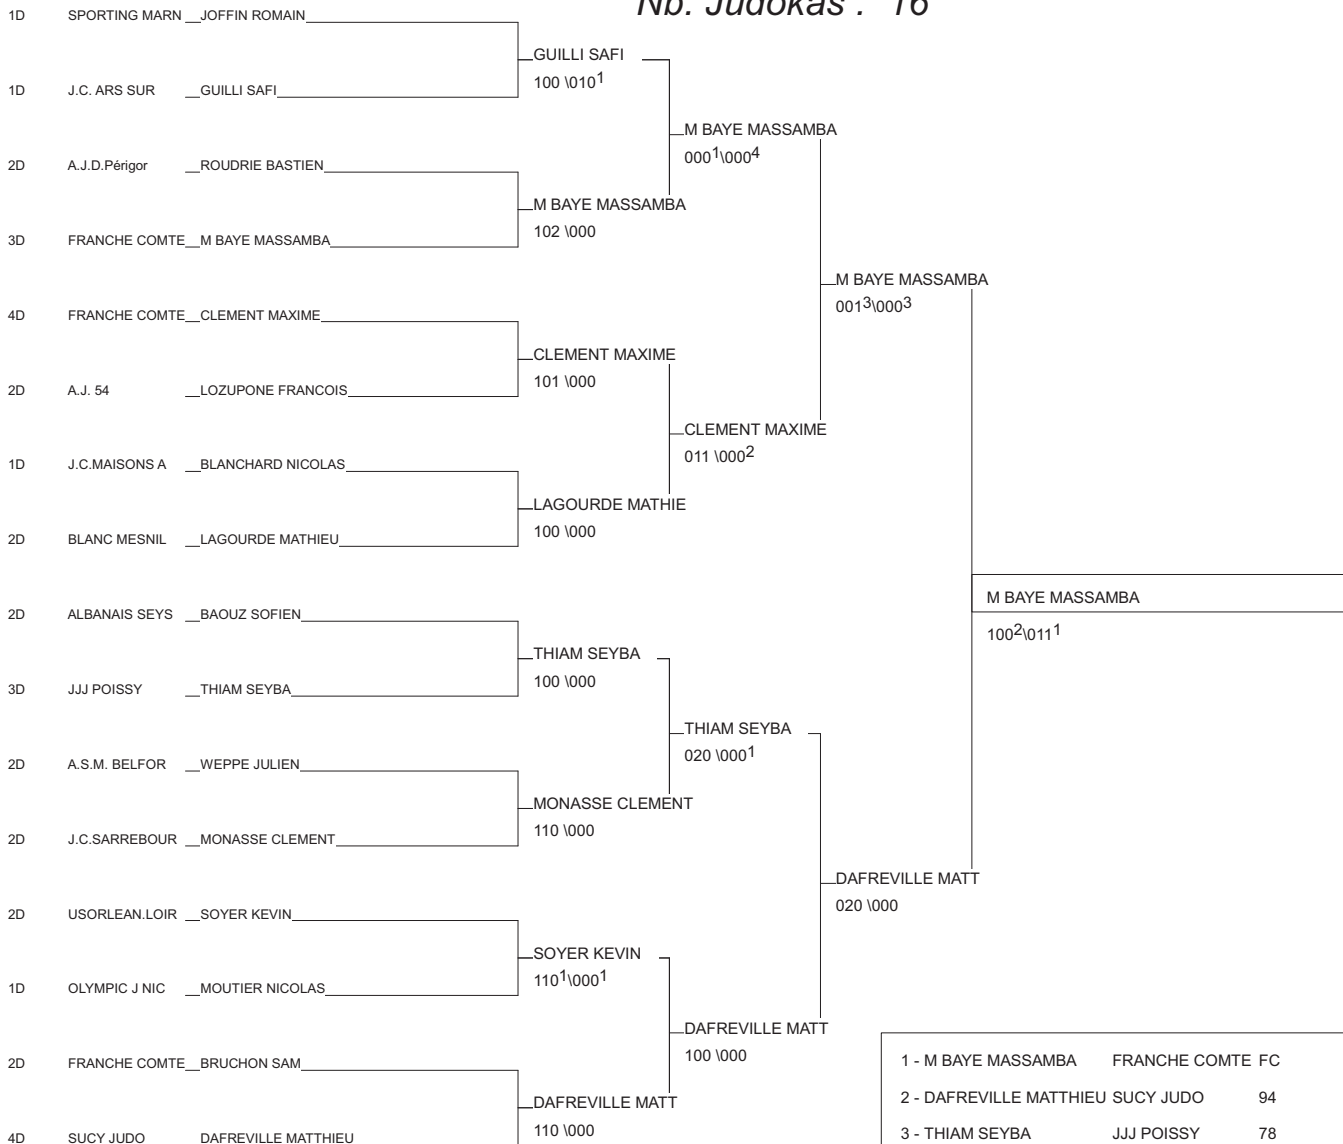

Open FC PMA

Montbéliard 28/09/2013

Cat. -100

Nb. Judokas : 16