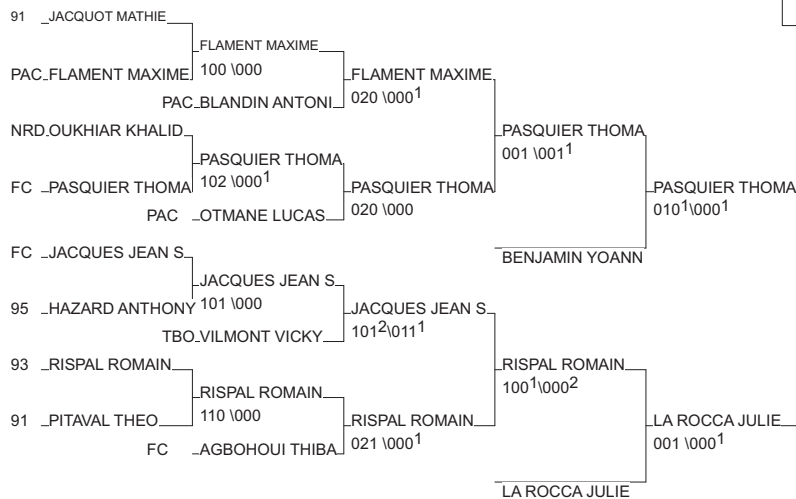

# Open FC PMA

Montbéliard 28/09/2013

Cat. -66

Nb. Judokas : 26

1 - OTTAVIANI JULIEN	RED STAR C.MON	93	93
2 - RATEL ROMAIN	AM ASNIERES	92	92
3 - VIEILLE MARCHISET VI	PAYS MONTBELIA	FC	FC
3 - WARD ALISTER	SUCY JUDO	94	94
5 - PARTY FRANCK	FRANCHE COMTE	FC	FC
5 - RAYMOND ADRIEN	SUCY JUDO	94	94
7 - MOREIRA JEREMY	AS MANTES JUDO	78	78
7 - VERNEZ FRANCK	NICE JUDO	PACA	PAC

# Open FC PMA

Montbéliard 28/09/2013

Cat. -73

Nb. Judokas : 28

1 - AMOROS JORDAN	RED STAR C.MON 93	93
2 - EMILIEN LAURENT	SGS JUDO 91	91
3 - PASQUIER THOMAS	FRANCHE COMTE FC	FC
3 - LA ROCCA JULIEN	SGS JUDO 91	91
5 - BENJAMIN YOANN	OLYMPIC J NICE PACA	PAC
5 - RISPAL ROMAIN	RED STAR C.MON 93	93
7 - FLAMENT MAXIME	NICE JUDO PACA	PAC
7 - JACQUES JEAN SEBAS1	FRANCHE COMTE FC	FC