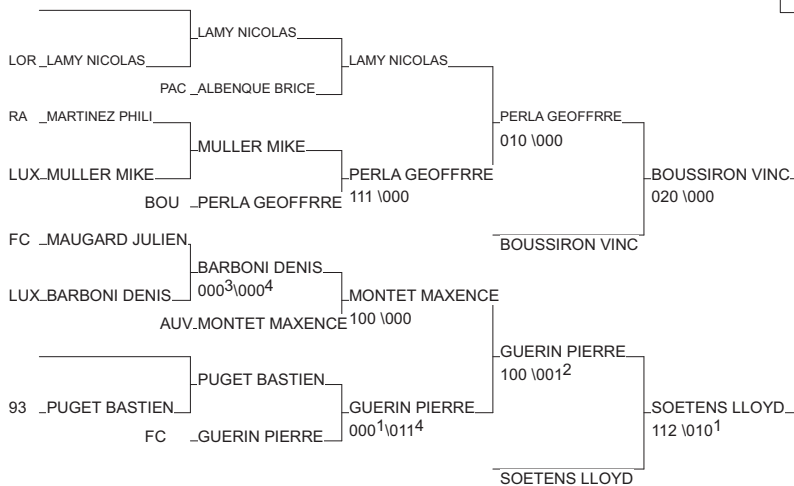

# Open FC PMA

Montbéliard 28/09/2013

Cat. -90

Nb. Judokas : 24

1 - JOURDAN VALENTIN	ST. OLYM.GIVOR	RA	RA
2 - LEGOUX CLEMENT	SPORTING MARNACHA		CHA
3 - BOUSSIRON VINCENT	SUCY JUDO	94	94
3 - SOETENS LLOYD	JC CHILLY	91	91
5 - PERLA GEOFFREY	ADJ21 Bourgogn	BOU	BOU
5 - GUERIN PIERRE LOUIS	FRANCHE COMTE FC		FC
7 - LAMY NICOLAS	J.C. ARS SUR M	LOR	LOR
7 - MONTET MAXENCE	CLERMONT AUVERAUV		AUV

# Open FC PMA

Montbéliard 28/09/2013

Cat. -100

Nb. Judokas : 16

1 - M BAYE MASSAMBA	FRANCHE COMTE FC	FC
2 - DAFREVILLE MATTHIEU	SUCY JUDO 94	94
3 - THIAM SEYBA	JJJ POISSY 78	78
3 - CLEMENT MAXIME	FRANCHE COMTE FC	FC
5 - LAGOURDE MATHIEU	BLANC MESNIL S 93	93
5 - MONASSE CLEMENT	J.C.SARREBOURG LOR	LOR
7 - GUILLI SAFI	J.C. ARS SUR M LOR	LOR
7 - SOYER KEVIN	USORLEAN.LOIRE-TBO	TBO