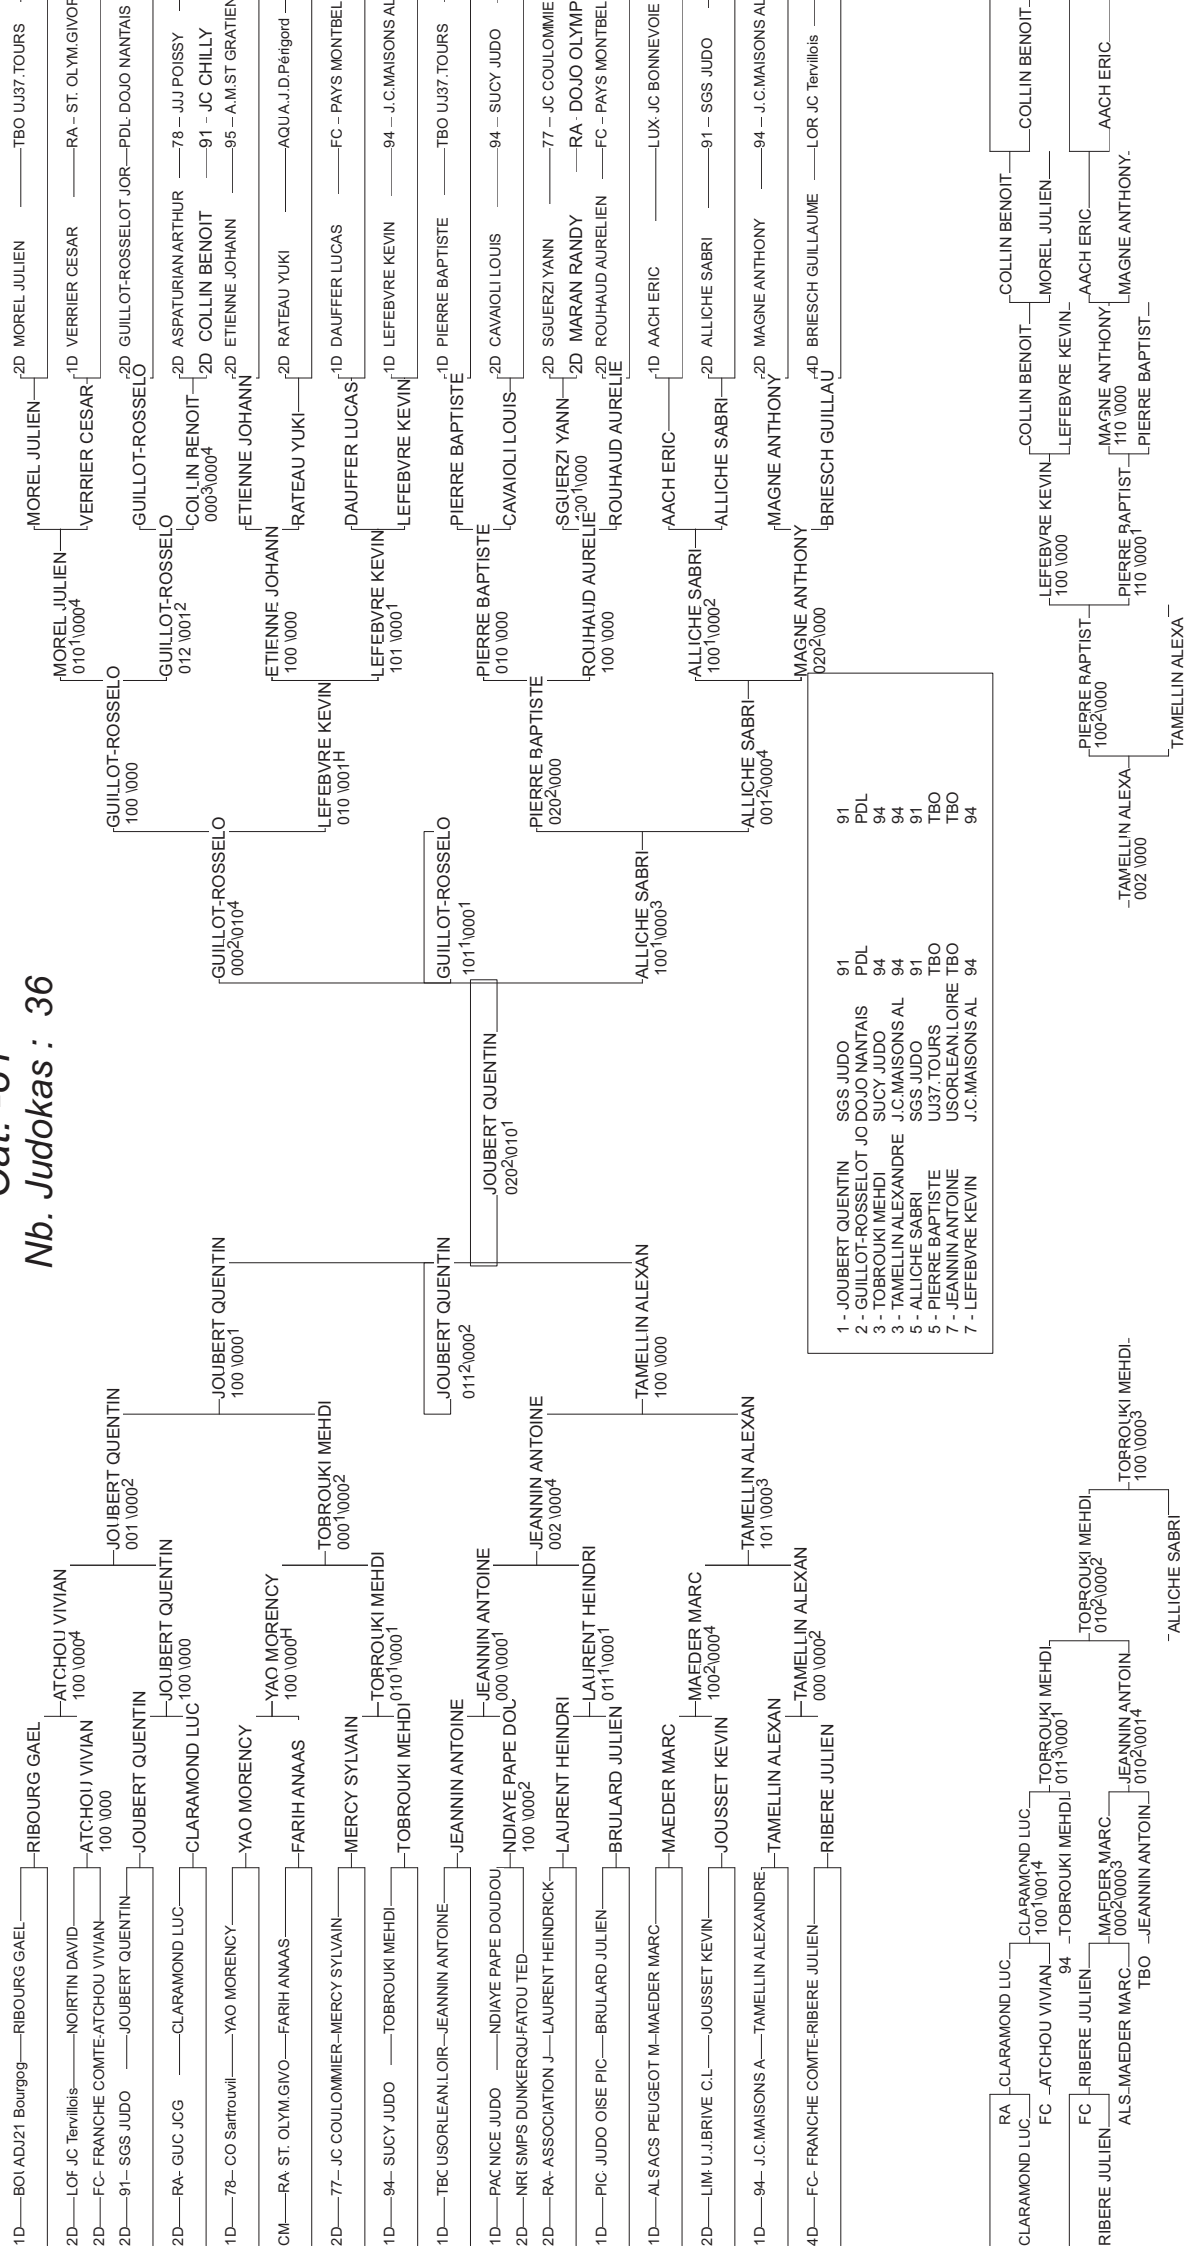

Open FC PMA

Montbéliard 28/09/2013

Cat. -81

Nb. Judokas : 36