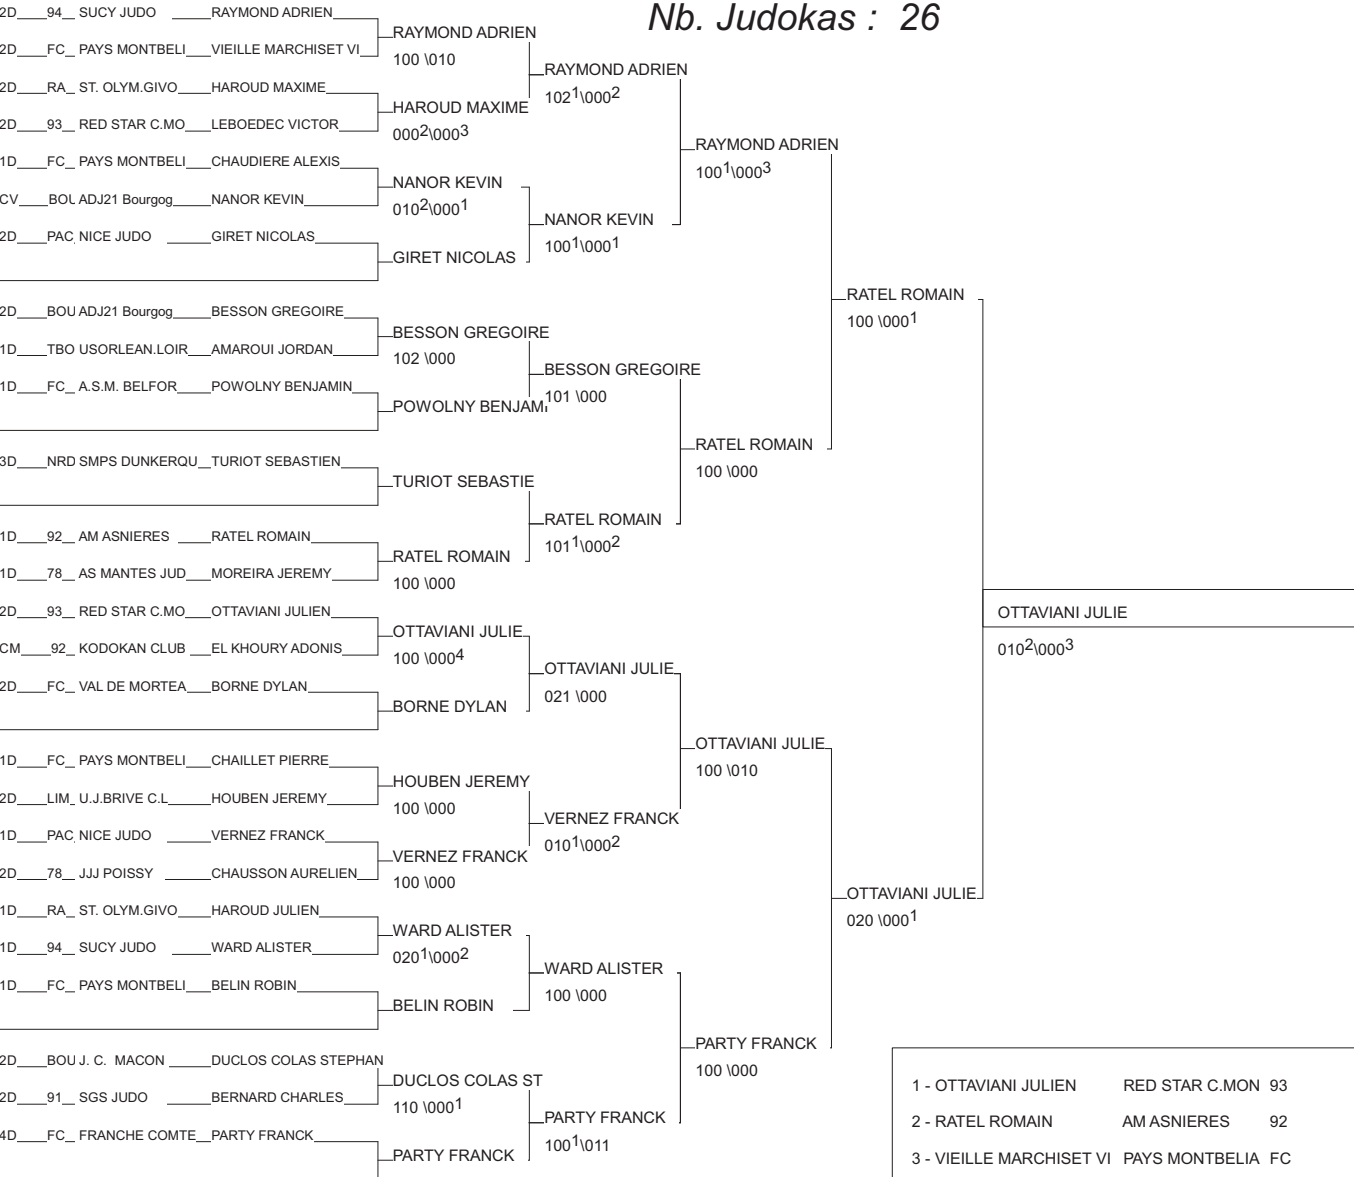

Open FC PMA

Montbéliard 28/09/2013

Cat. -66

Nb. Judokas : 26