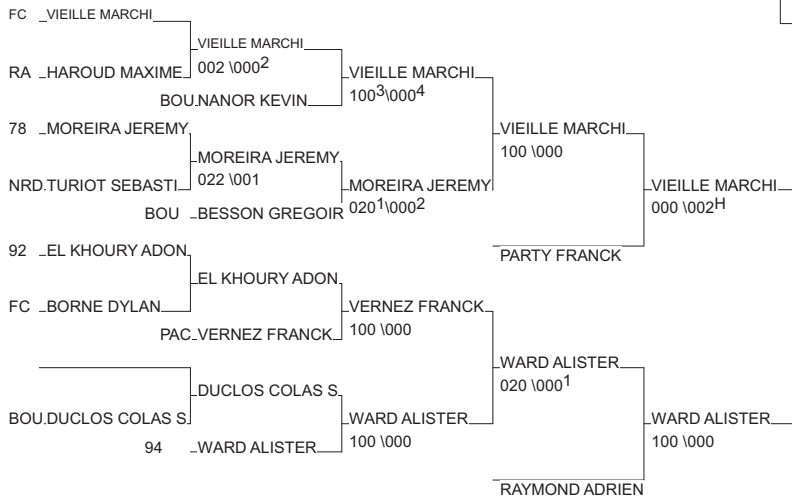

# Open FC PMA

Montbéliard 28/09/2013

Cat. -66

Nb. Judokas : 26

1 - OTTAVIANI JULIEN	RED STAR C.MON	93	93
2 - RATEL ROMAIN	AM ASNIERES	92	92
3 - VIEILLE MARCHISET VI	PAYS MONTBELIA	FC	FC
3 - WARD ALISTER	SUCY JUDO	94	94
5 - PARTY FRANCK	FRANCHE COMTE	FC	FC
5 - RAYMOND ADRIEN	SUCY JUDO	94	94
7 - MOREIRA JEREMY	AS MANTES JUDO	78	78
7 - VERNEZ FRANCK	NICE JUDO	PACA	PAC

# Open FC PMA

Montbéliard 28/09/2013

Cat. -73

Nb. Judokas : 28

1 - AMOROS JORDAN	RED STAR C.MON 93	93
2 - EMILIEN LAURENT	SGS JUDO 91	91
3 - PASQUIER THOMAS	FRANCHE COMTE FC	FC
3 - LA ROCCA JULIEN	SGS JUDO 91	91
5 - BENJAMIN YOANN	OLYMPIC J NICE PACA	PAC
5 - RISPAL ROMAIN	RED STAR C.MON 93	93
7 - FLAMENT MAXIME	NICE JUDO PACA	PAC
7 - JACQUES JEAN SEBAS1	FRANCHE COMTE FC	FC