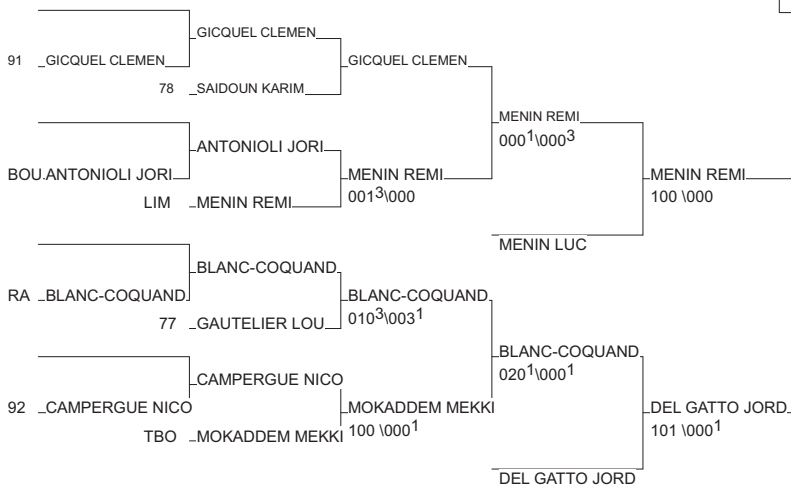

# Open FC PMA

Montbéliard 28/09/2013

Cat. -60

Nb. Judokas : 17

1 - ROUSSEL YOHAN	ETIVAL CLAIRE F	LOR	LOR
2 - GRATIEN GILLES-OLIVI	DOJO NANTAI	PDL	PDL
3 - MENIN REMI	U.J.BRIVE C.L.	LIM	LIM
3 - DEL GATTO JORDANE	MOTTE SERVOLEXRA	RA	RA
5 - MENIN LUC	U.J.BRIVE C.L.	LIM	LIM
5 - BLANC-COQUAND FLAV DOJO CHAMBERIE	RA	RA	RA
7 - GICQUEL CLEMENT	SGS JUDO	91	91
7 - MOKADDEM MEKKI RAF USORLEAN.LOIRE	TBO	TBO	TBO

# Open FC PMA

Montbéliard 28/09/2013

Cat. -66

Nb. Judokas : 26

1 - OTTAVIANI JULIEN	RED STAR C.MON	93	93
2 - RATEL ROMAIN	AM ASNIERES	92	92
3 - VIEILLE MARCHISET VI	PAYS MONTBELIA	FC	FC
3 - WARD ALISTER	SUCY JUDO	94	94
5 - PARTY FRANCK	FRANCHE COMTE	FC	FC
5 - RAYMOND ADRIEN	SUCY JUDO	94	94
7 - MOREIRA JEREMY	AS MANTES JUDO	78	78
7 - VERNEZ FRANCK	NICE JUDO	PACA	PAC