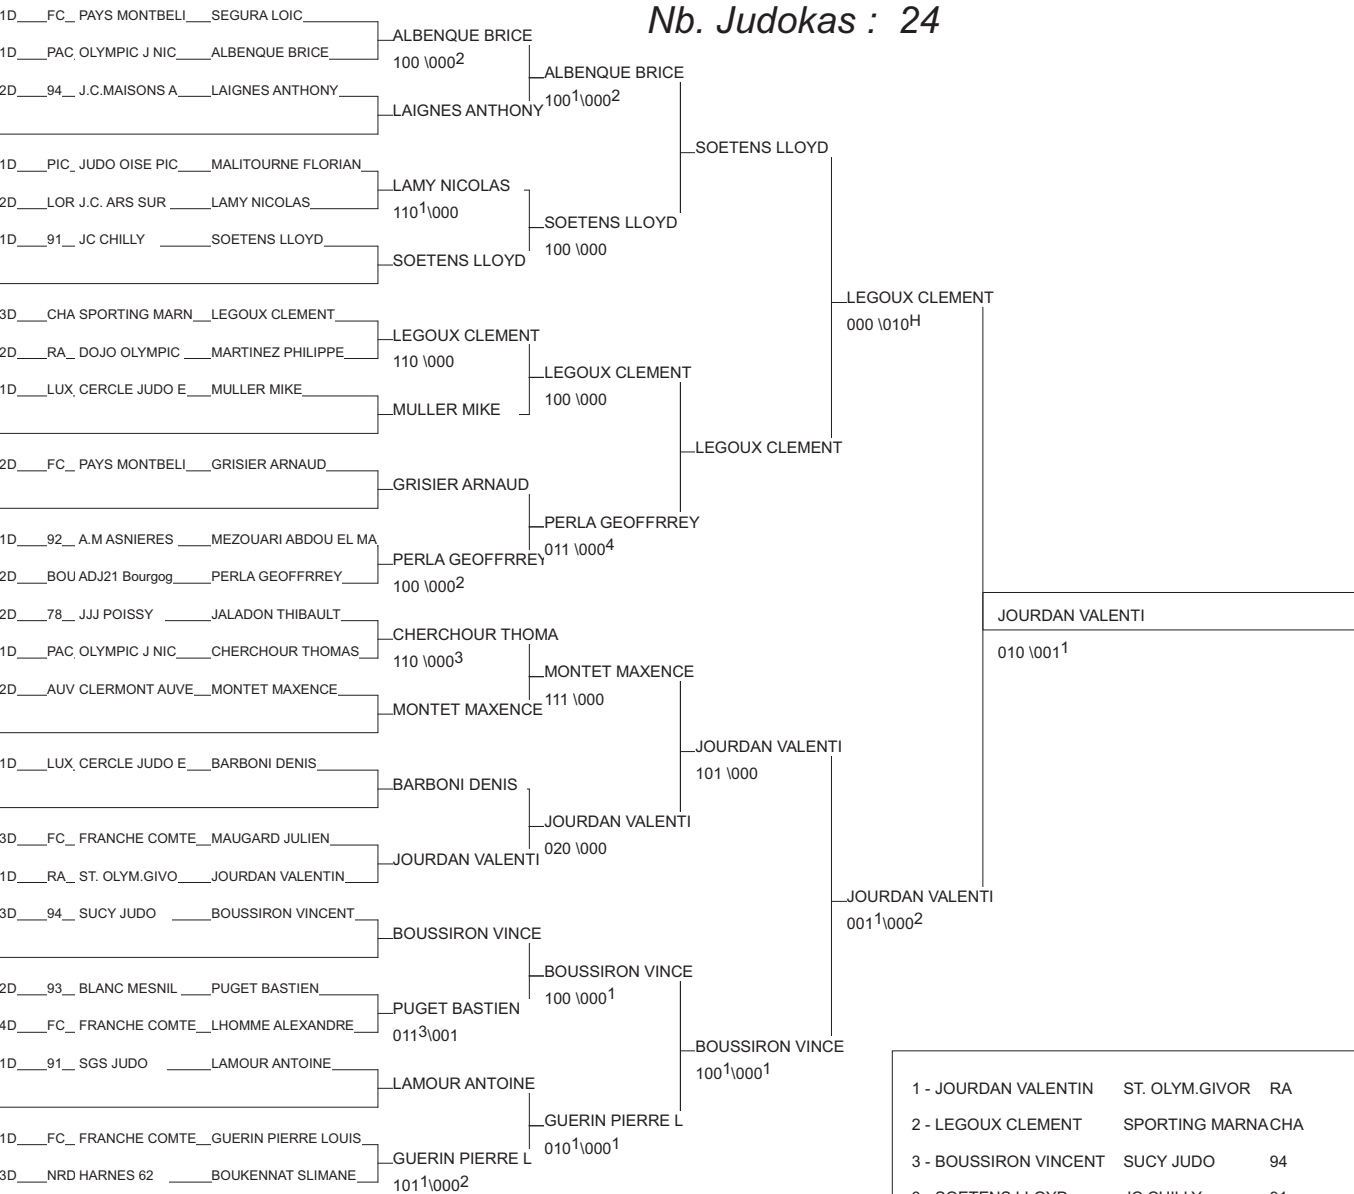

Open FC PMA

Montbéliard 28/09/2013

Cat. -90

Nb. Judokas : 24