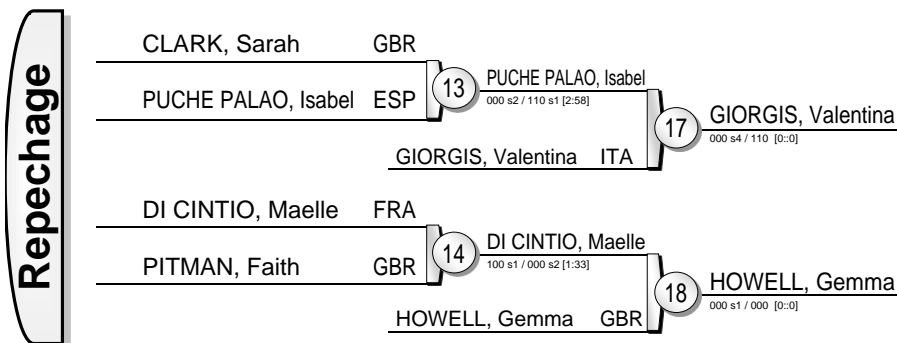

European Open Women Rome 2013

Rome (ITA), 19 October 2013

-63 kg

13 Judoka

1. ### Results
1. TRSTENJAK, Tina SLO
  2. GWEND, Edwige ITA
  3. GIORGIS, Valentina ITA
  3. HOWELL, Gemma GBR
  5. PUCHE PALAO, Isabel ESP
  5. DI CINTIO, Maelle FRA
  7. CLARK, Sarah GBR
  7. PITMAN, Faith GBR