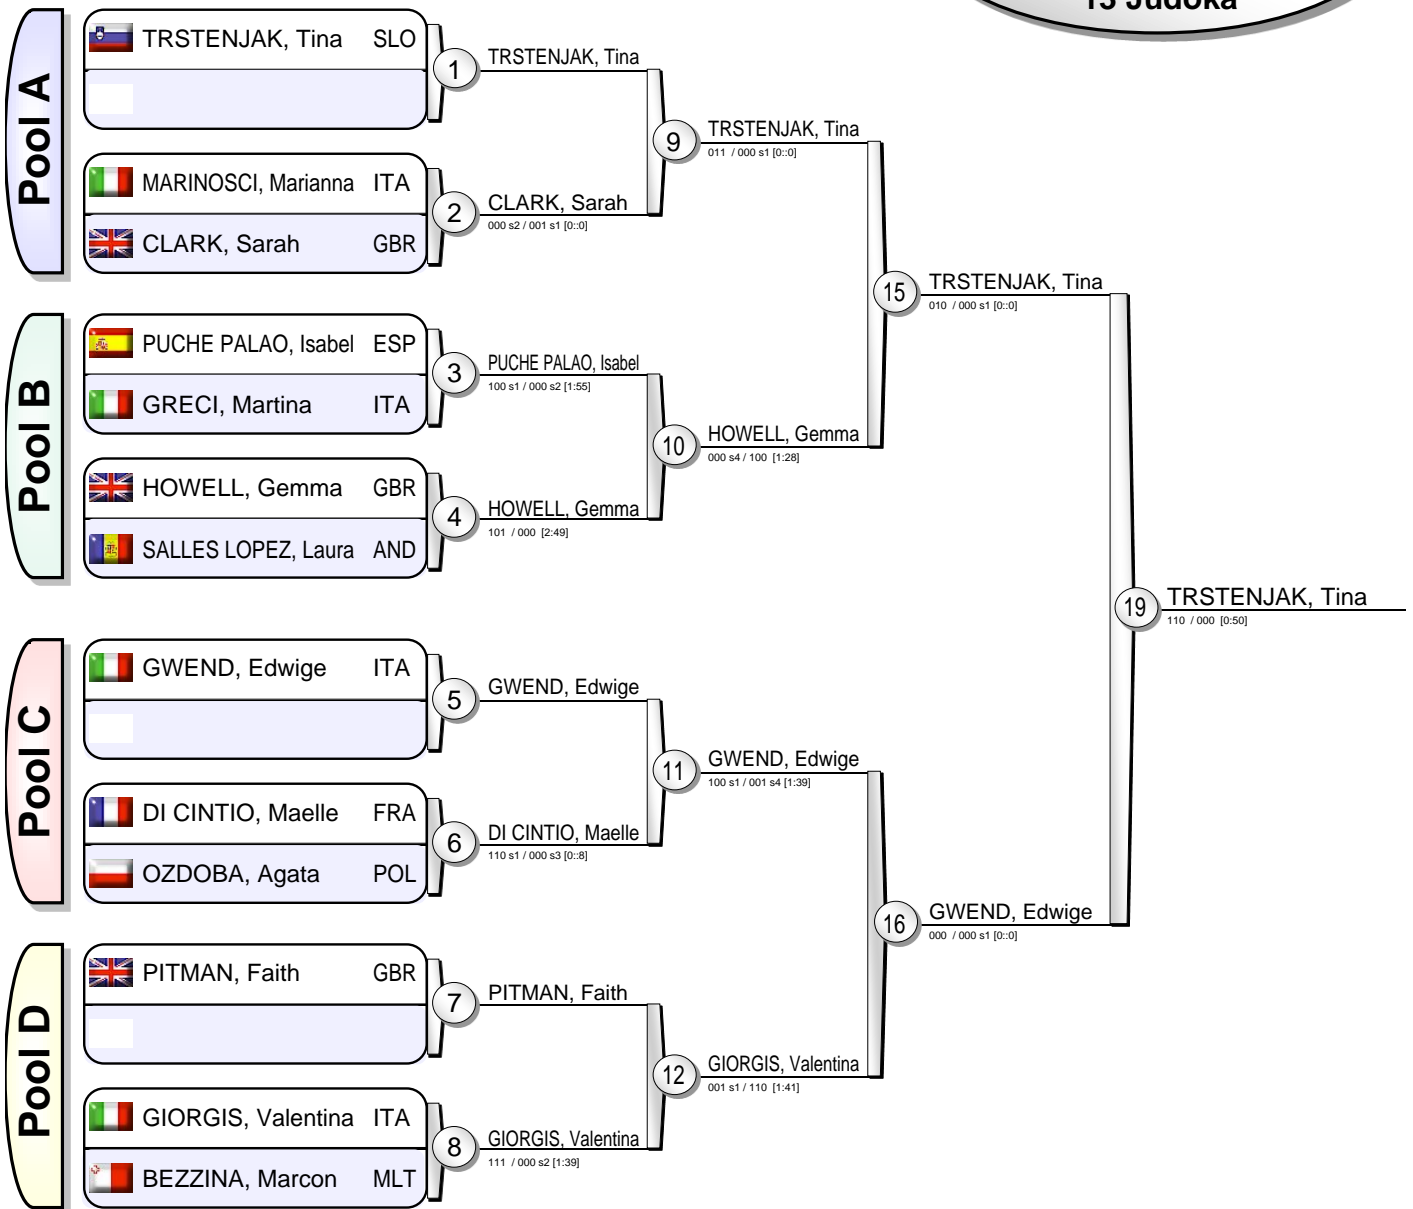

European Open Women Rome 2013

Rome (ITA), 19 October 2013

-63 kg

13 Judoka

1. ### Results
1. TRSTENJAK, Tina SLO
  2. GWEND, Edwige ITA
  3. GIORGIS, Valentina ITA
  3. HOWELL, Gemma GBR
  5. PUCHE PALAO, Isabel ESP
  5. DI CINTIO, Maelle FRA
  7. CLARK, Sarah GBR
  7. PITMAN, Faith GBR