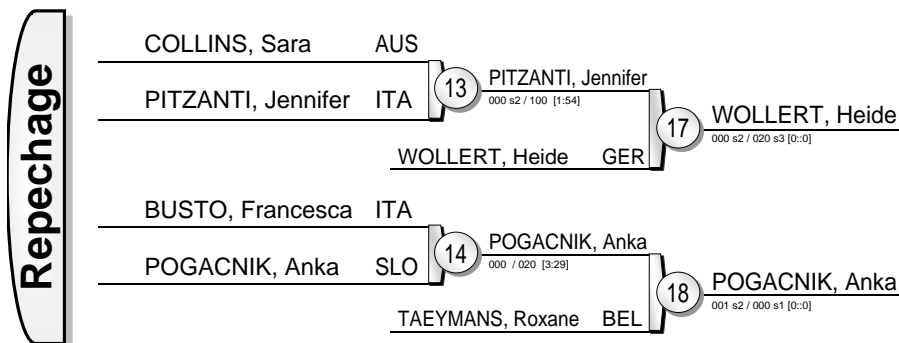

European Open Women Rome 2013

Rome (ITA), 19 October 2013

-63 kg

13 Judoka

- ### Results
1. TRSTENJAK, Tina SLO
 2. GWEND, Edwige ITA
 3. GIORGIS, Valentina ITA
 3. HOWELL, Gemma GBR
 5. PUCHE PALAO, Isabel ESP
 5. DI CINTIO, Maelle FRA
 7. CLARK, Sarah GBR
 7. PITMAN, Faith GBR

European Open Women Rome 2013

Rome (ITA), 19 October 2013

-70 kg

13 Judoka

Results		
1.	THOYER, Maya	FRA
2.	FLETCHER, Megan	GBR
3.	WOLLERT, Heide	GER
3.	POGACNIK, Anka	SLO
5.	PIZANTI, Jennifer	ITA
5.	TAEYMANS, Roxane	BEL
7.	COLLINS, Sara	AUS
7.	BUSTO, Francesca	ITA