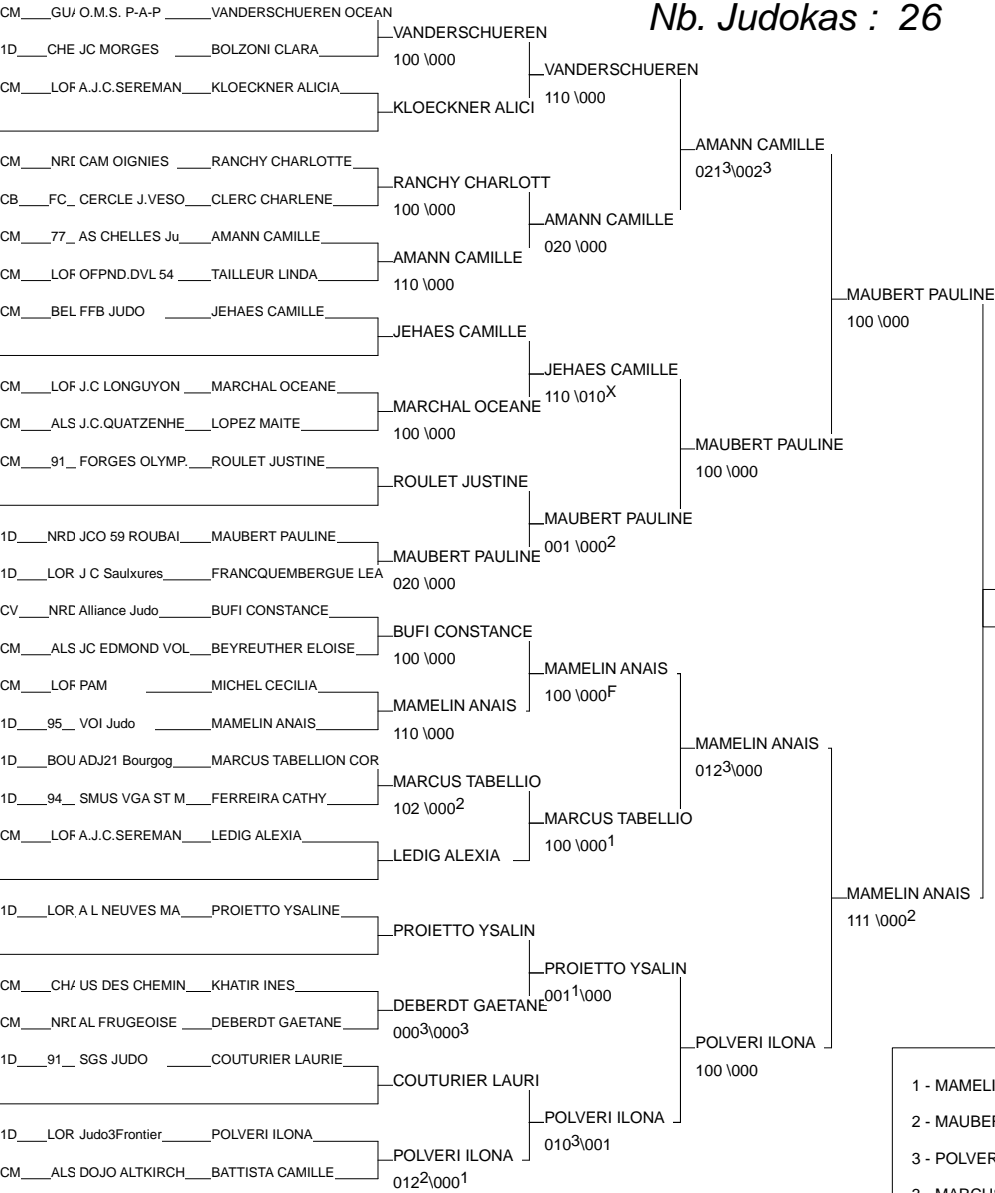

Poule n° 1

CB	BEL BEL	PETIT LOIS	Tournoi Metz - Moselle Cadets M	FFB JUDO	101	100	020	3/30	1
CM	LOR LOR	QUILGHINI CHARL	Palais des Sports de Metz	19/10/2013	000	1002	000H	1/10	3
1D	CHE CHE	FIGUET MEGANE	JC MORGES	Cat. -40	0001	001	0001	0/0	4
CM	BOU BOU	LAROCHE CASSAND	JC ST GENGOUX L	Nb. Judokas : 4	000	101	021	2/20	2

Ordre des combats: 1x2 - 3x4 - 1x3 - 2x4 - 1x4 - 2x3

Tournoi Metz - Moselle Cadets M et F

Palais des Sports de Metz 19/10/2013

Cat. -48

Nb. Judokas : 26

MAMELIN ANAIS
101 \000

1 - MAMELIN ANAIS	VOI Judo	95	95
2 - MAUBERT PAULINE	JCO 59 ROUBAIX	NRD	NRD
3 - POLVERI ILONA	Judo3Frontiere	LOR	LOR
3 - MARCUS TABELLION	CC ADJ21 Bourgogn	BOU	BOU
5 - FRANQUEMBERGUE	L J C Saulxures	LOR	LOR
5 - AMANN CAMILLE	AS CHELLES Jud	77	77
7 - VANDERSCHUEREN	OC O.M.S. P-A-P	GUA	GUA
7 - PROIETTO YSALINE	A L NEUVES MAI	LOR	LOR