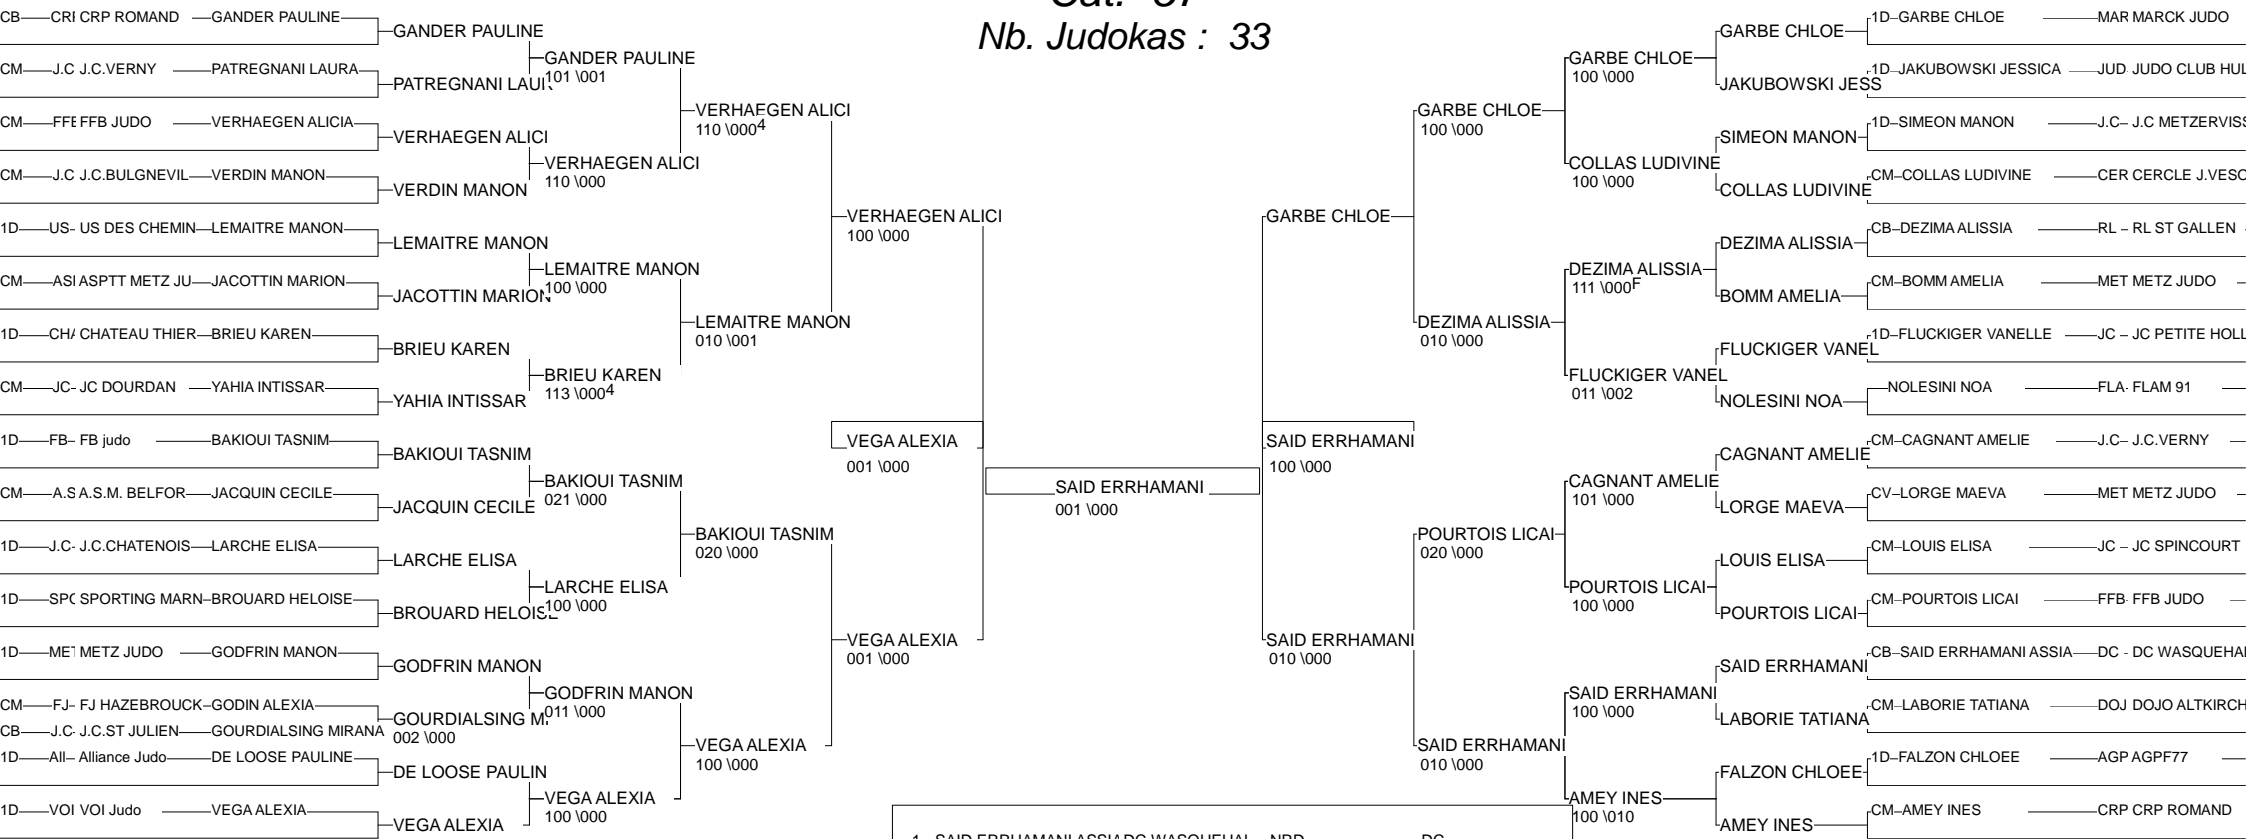

Tournoi Metz - Moselle Cadets M et F

Palais des Sports de Metz 19/10/2013

Cat. -52

Nb. Judokas : 41

Tournoi Metz - Moselle Cadets M et F

Palais des Sports de Metz 19/10/2013

Cat. -57

Nb. Judokas : 33

1 - SAID ERRHAMANI ASSIA	DC WASQUEHAL	NRD	DC
2 - VEGA ALEXIA	VOI Judo	95	VOI
3 - BAKIOUI TASNIM	FB judo	BEL	FB
3 - AMEY INES	CRP ROMAND	CHE	CRP
5 - GARBE CHLOE	MARCK JUDO	NRD	MAR
5 - VERHAEGEN ALICIA	FFB JUDO	BEL	FFB
7 - GANDER PAULINE	CRP ROMAND	CHE	CRP
7 - DEZIMA ALISSIA	RL ST GALLEN	CHE	RL