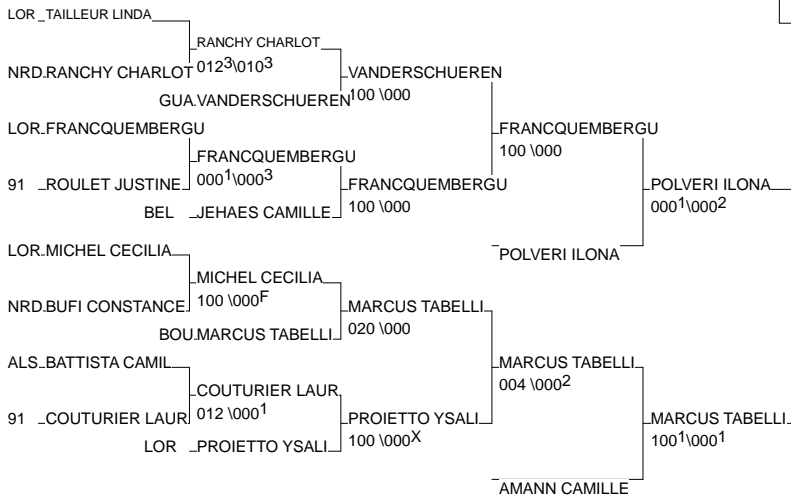

Poule n° 1

CB	BEL BEL	PETIT LOIS	Tournoi Metz - Moselle Cadets M	FFB JUDO	101	100	020	3/30	1
CM	LOR LOR	QUILGHINI CHARL	Palais des Sports de Metz	19/10/2013	000	1002	000H	1/10	3
1D	CHE CHE	FIGUET MEGANE	JC MORGES	Cat. -40	0001	001	0001	0/0	4
CM	BOU BOU	LAROCHE CASSAND	JC ST GENGOUX L	Nb. Judokas : 4	000	101	021	2/20	2

Ordre des combats: 1x2 - 3x4 - 1x3 - 2x4 - 1x4 - 2x3

Tournoi Metz - Moselle Cadets M et F

Palais des Sports de Metz 19/10/2013

Cat. -48

Nb. Judokas : 26

MAMELIN ANAIS
101 \000

1 - MAMELIN ANAIS	VOI Judo	95	95
2 - MAUBERT PAULINE	JCO 59 ROUBAIX	NRD	NRD
3 - POLVERI ILONA	Judo3Frontiere	LOR	LOR
3 - MARCUS TABELLION	CC ADJ21 Bourgogn	BOU	BOU
5 - FRANQUEMBERGUE	L J C Saulxures	LOR	LOR
5 - AMANN CAMILLE	AS CHELLES Jud	77	77
7 - VANDERSCHUEREN	OC O.M.S. P-A-P	GUA	GUA
7 - PROIETTO YSALINE	A L NEUVES MAI	LOR	LOR