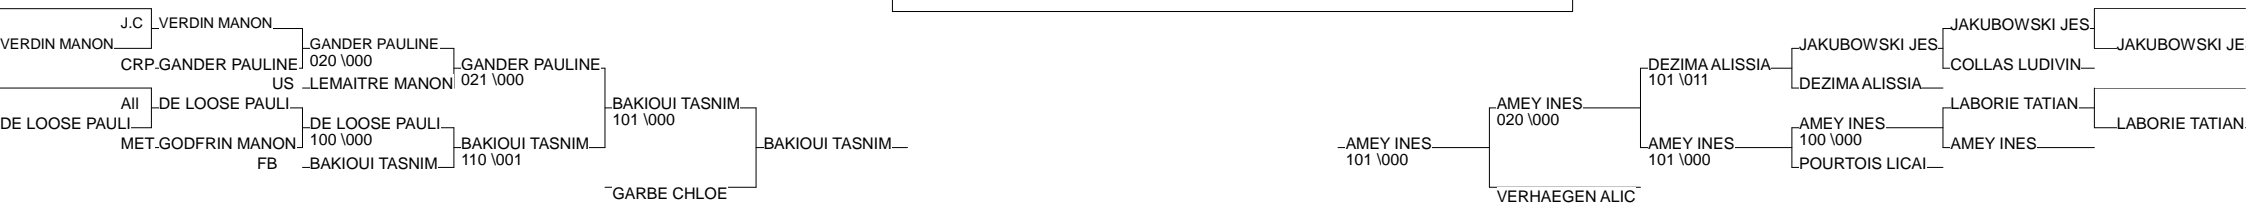

1 - SAID ERRHAMANI ASSIA	DC WASQUEHAL	NRD	DC
2 - VEGA ALEXIA	VOI Judo	95	VOI
3 - BAKIOUI TASNIM	FB judo	BEL	FB
3 - AMEY INES	CRP ROMAND	CHE	CRP
5 - GARBE CHLOE	MARCK JUDO	NRD	MAR
5 - VERHAEGEN ALICIA	FFB JUDO	BEL	FFB
7 - GANDER PAULINE	CRP ROMAND	CHE	CRP
7 - DEZIMA ALISSIA	RL ST GALLEN	CHE	RL