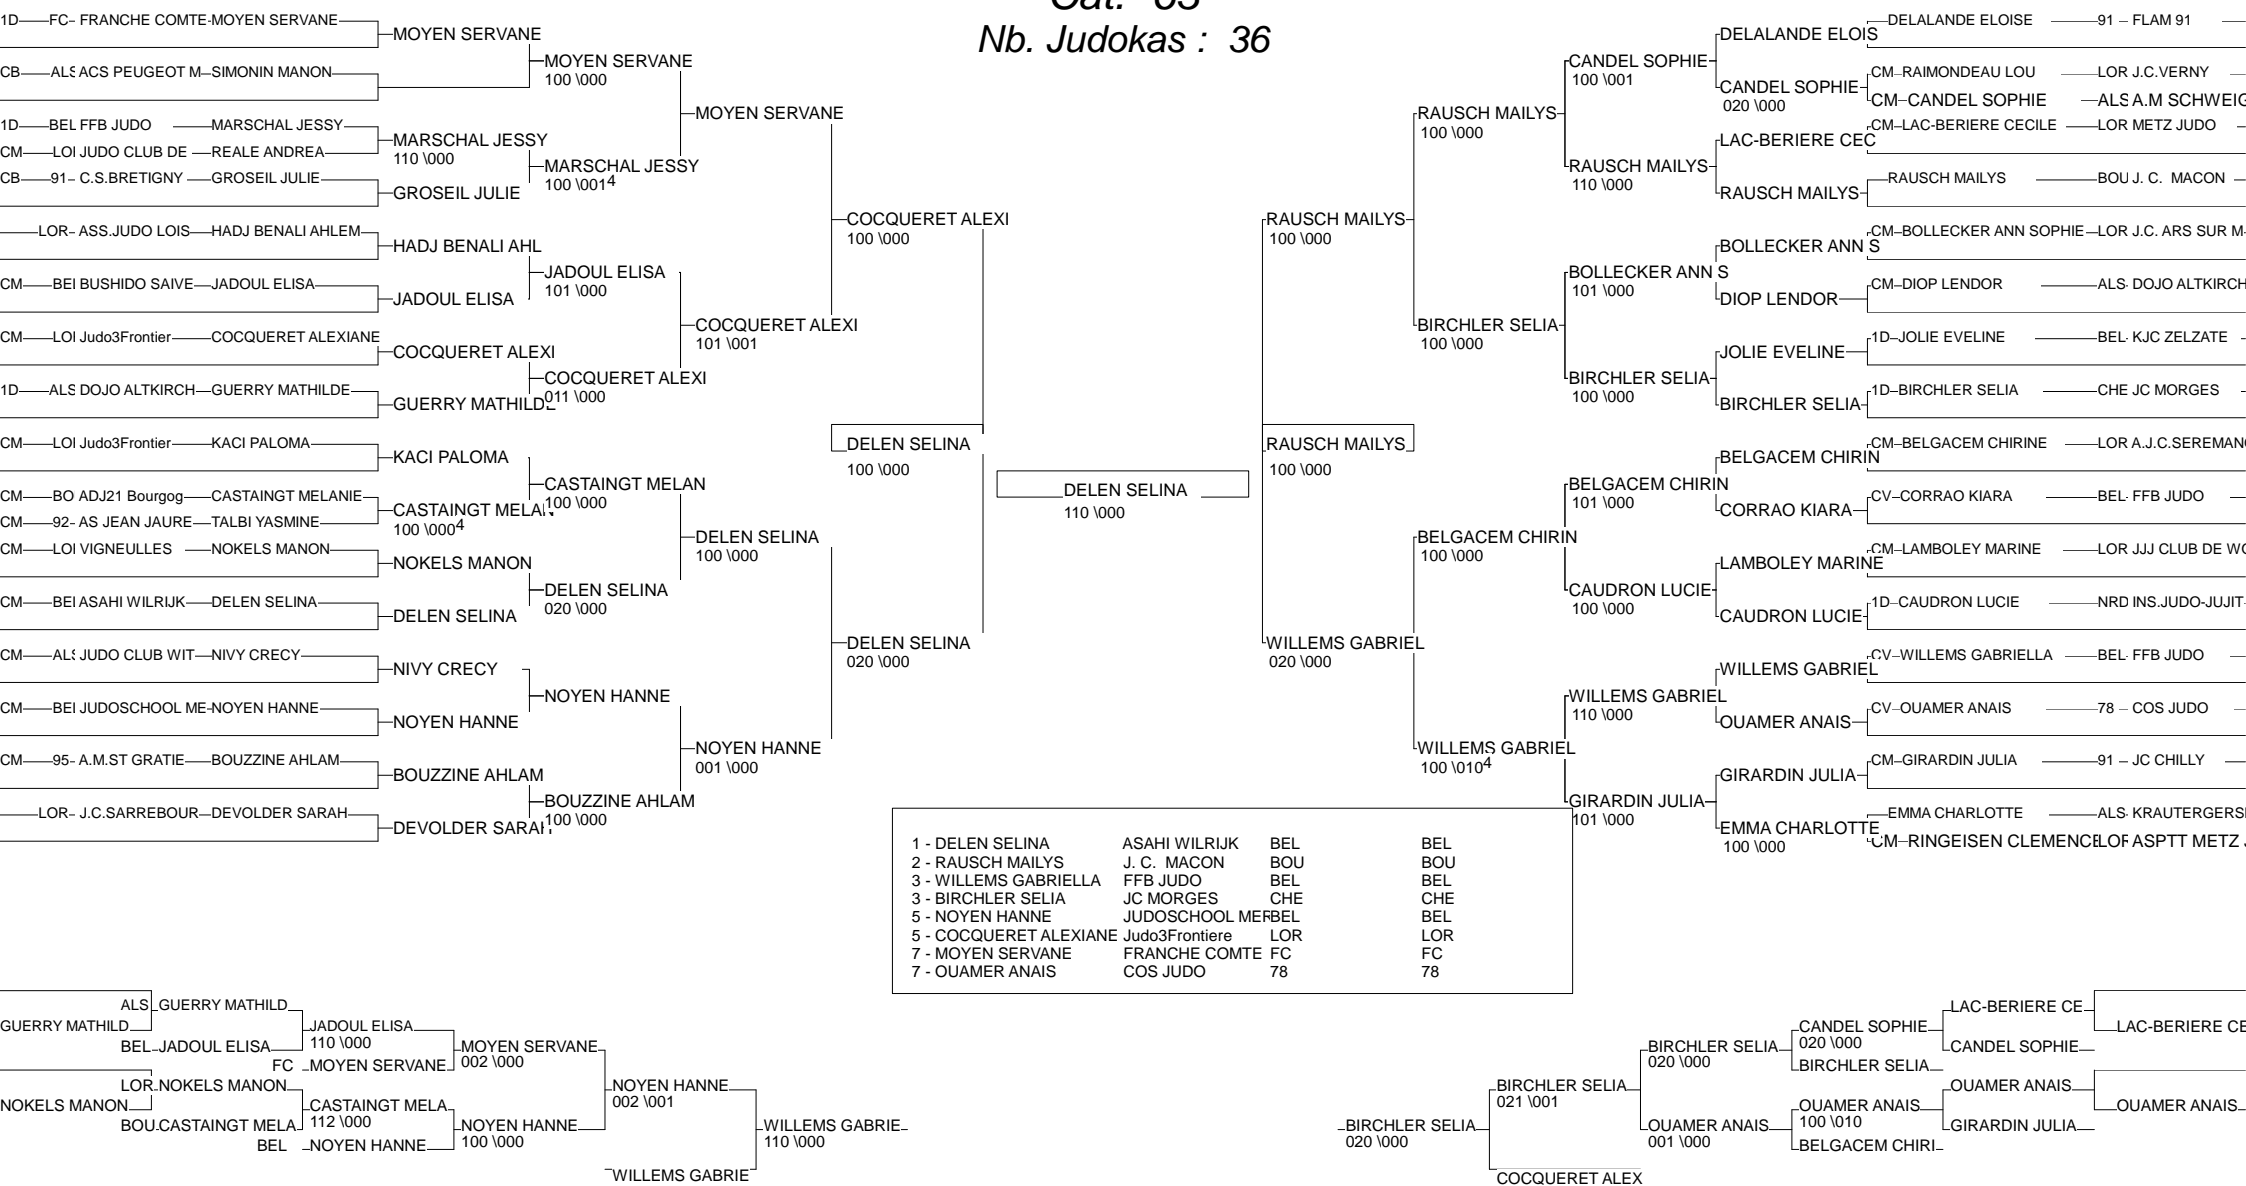

Tournoi Metz - Moselle Cadets M et F

Palais des Sports de Metz 19/10/2013

Cat. -63

Nb. Judokas : 36