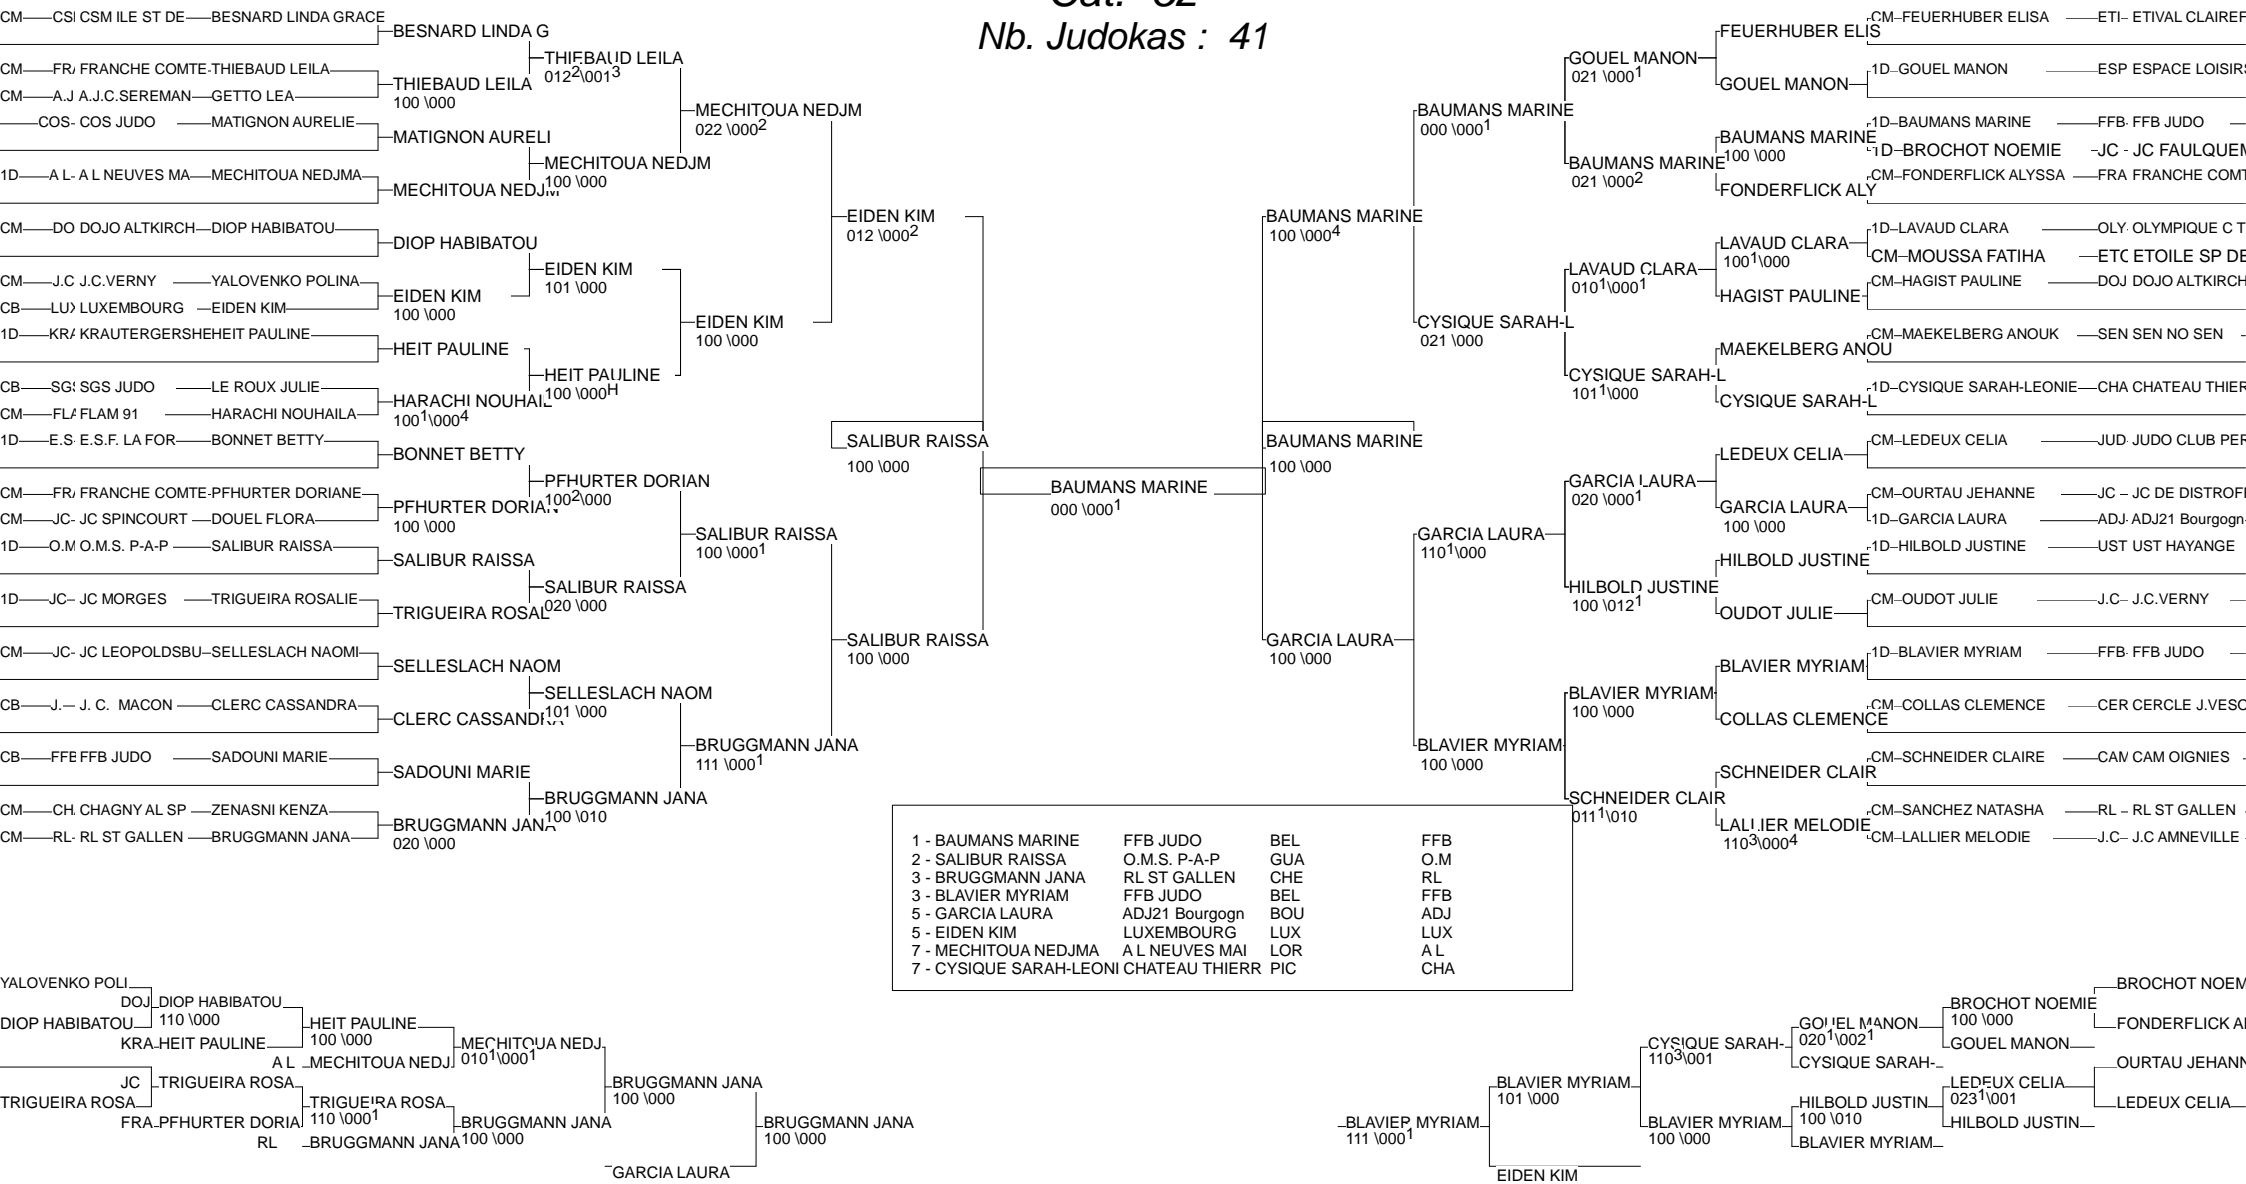

Tournoi Metz - Moselle Cadets M et F

Palais des Sports de Metz 19/10/2013

Cat. -52

Nb. Judokas : 41