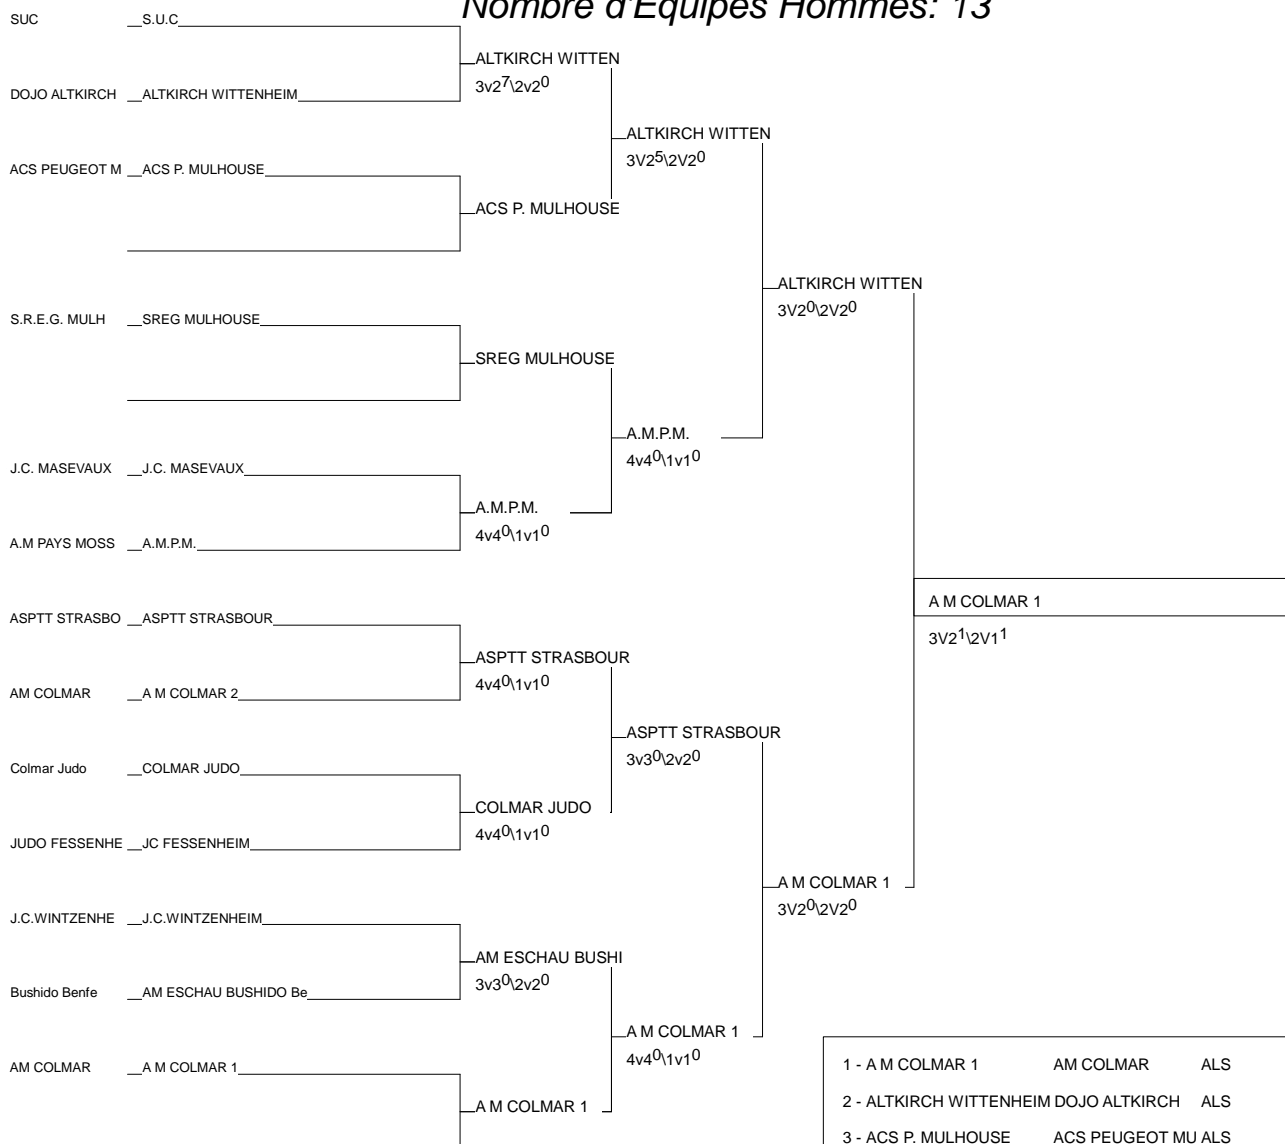

Alsace / équipes cadet(te)s

SCHILTIGHEIM 30/11/2013

Nombre d'Equipes Hommes: 13

1 - A M COLMAR 1	AM COLMAR	ALS	68
2 - ALTKIRCH WITTENHEIM DOJO ALTKIRCH	ALS	68	
3 - ACS P. MULHOUSE	ACS PEUGEOT MU ALS	68	
3 - A.M.P.M.	A.M PAYS MOSSI	ALS	67
5 - ASPTT STRASBOUR	ASPTT STRASBOU ALS	67	
5 - COLMAR JUDO	Colmar Judo	ALS	68
7 - J.C. MASEVAUX	J.C. MASEVAUX	ALS	68
7 - AM ESCHAU BUSHIDO E Bushido Benfel	ALS	67	