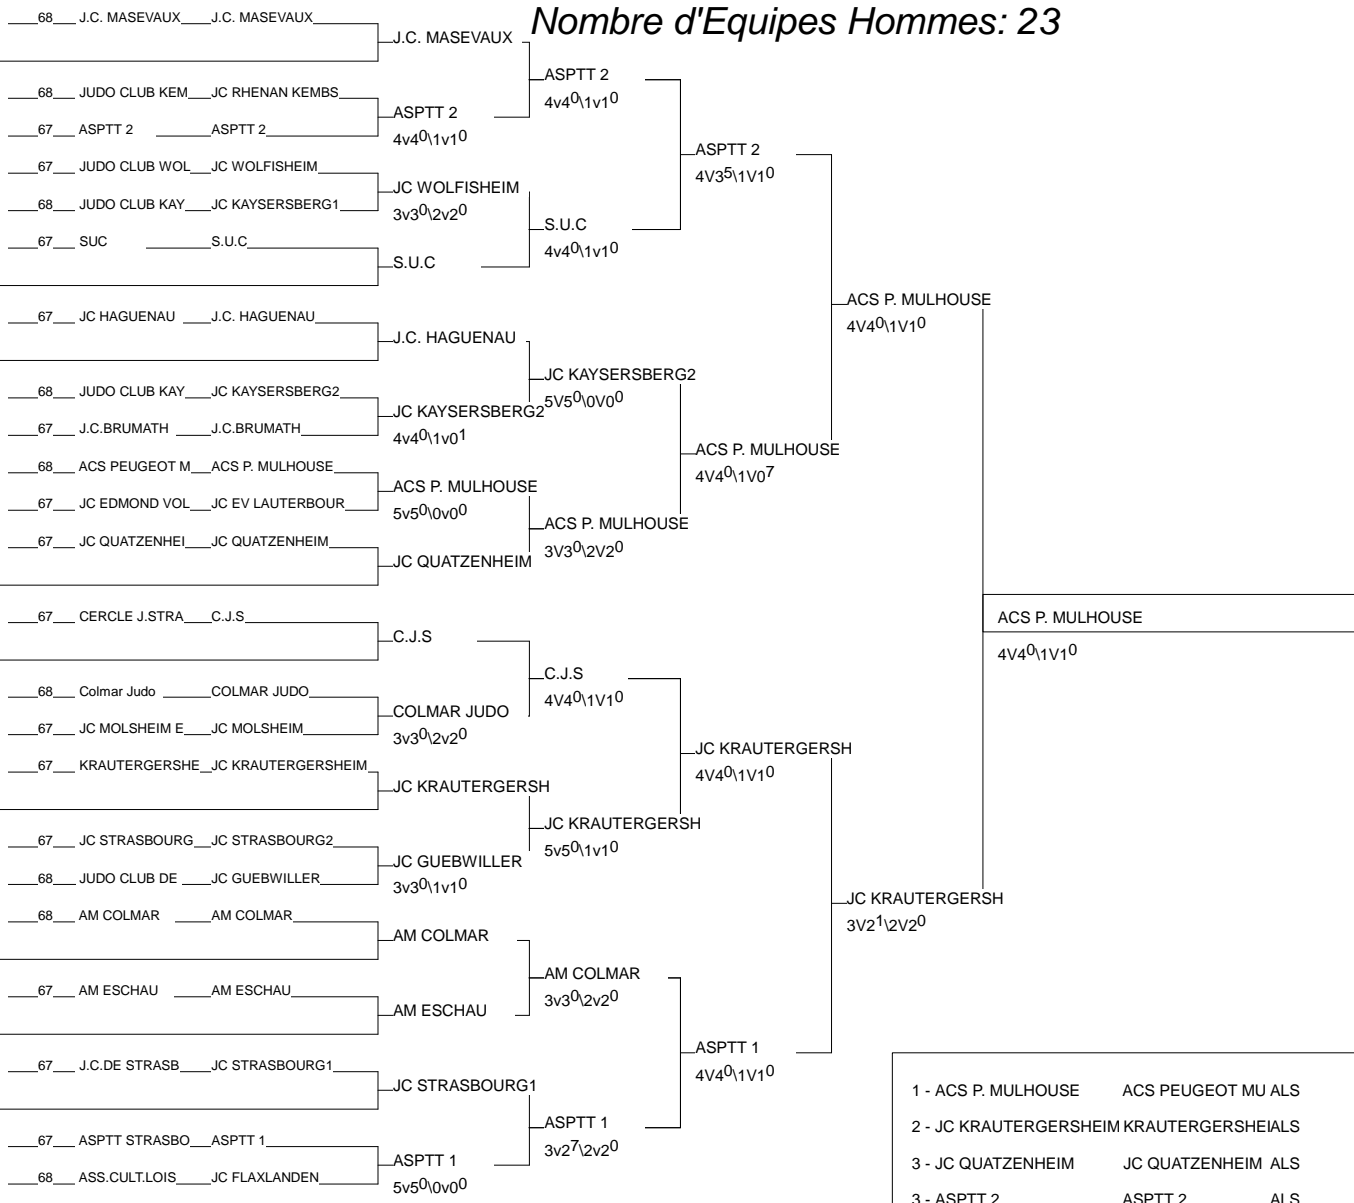

Alsace/éq SEN Trophée ADIDAS Pass'sport

SCHILTIGHEIM 30/11/2013

Nombre d'Equipes Hommes: 23

1 - ACS P. MULHOUSE	ACS PEUGEOT MU ALS	68
2 - JC KRAUTERGERSHEIM	KRAUTERGERSHEIALS	67
3 - JC QUATZENHEIM	JC QUATZENHEIM ALS	67
3 - ASPTT 2	ASPTT 2 ALS	67
5 - ASPTT 1	ASPTT STRASBOU ALS	67
5 - AM COLMAR	AM COLMAR ALS	68
7 - S.U.C	SUC ALS	67
7 - JC GUEBWILLER	JUDO CLUB DE G ALS	68