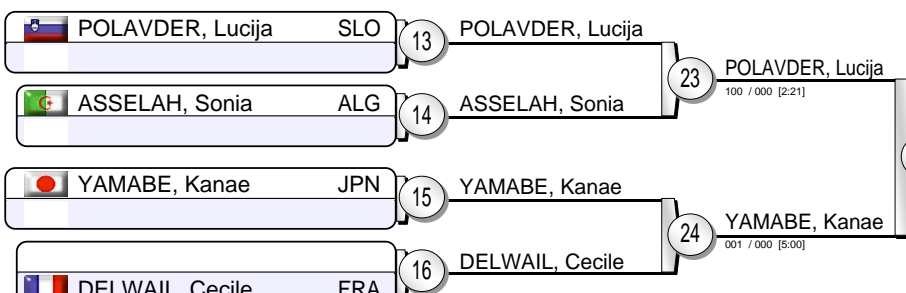

Results

- VELENSEK, Anamari SLO
- MALONGA, Madeleine FRA
- TCHEUMEO, Audrey FRA
- VERKERK, Marhinde NED
- LI, Xin CHN
- STEENHUIS, Guusje NED
- MALZAHN, Luise GER
- HEISE, Annika GER

IJF Grand Slam Paris 2014

(FRA, Paris 8-9 February 2014)

+78 kg

18 Judoka

Pool A

Pool B

Pool C

Pool D

25. ADLINGTON, Sarah vs 26. ANDEOL, Emilie (101 / 000 [4:25])