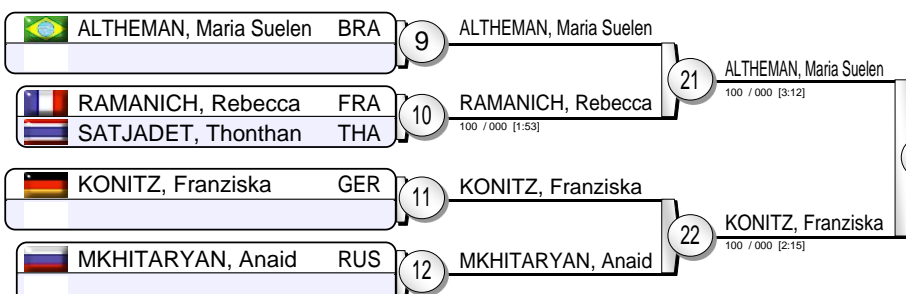

Results

- VELENSEK, Anamari SLO
- MALONGA, Madeleine FRA
- TCHEUMEO, Audrey FRA
- VERKERK, Marhinde NED
- LI, Xin CHN
- STEENHUIS, Guusje NED
- MALZAHN, Luise GER
- HEISE, Annika GER

IJF Grand Slam Paris 2014

(FRA, Paris 8-9 February 2014)

+78 kg

18 Judoka

Pool A

Pool B

Pool C

Pool D

25. ADLINGTON, Sarah vs 26. ANDEOL, Emilie (101 / 000 [4:25])