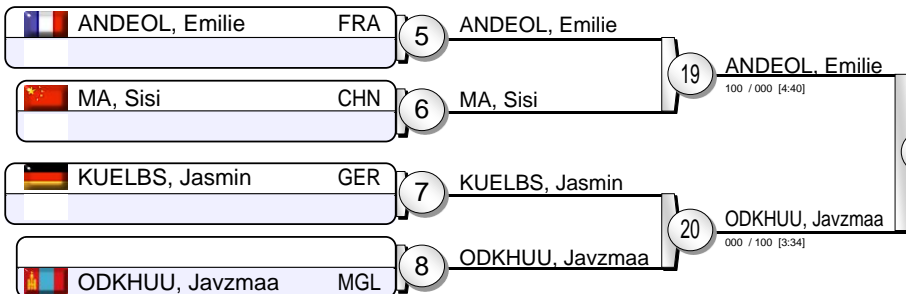

Results

- VELENSEK, Anamari SLO
- MALONGA, Madeleine FRA
- TCHEUMEO, Audrey FRA
- VERKERK, Marhinde NED
- LI, Xin CHN
- STEENHUIS, Guusje NED
- MALZAHN, Luise GER
- HEISE, Annika GER

IJF Grand Slam Paris 2014

(FRA, Paris 8-9 February 2014)

+78 kg

18 Judoka

Pool A

Pool B

Pool C

Pool D

25. ADLINGTON, Sarah vs 26. ANDEOL, Emilie (101 / 000 [4:25])