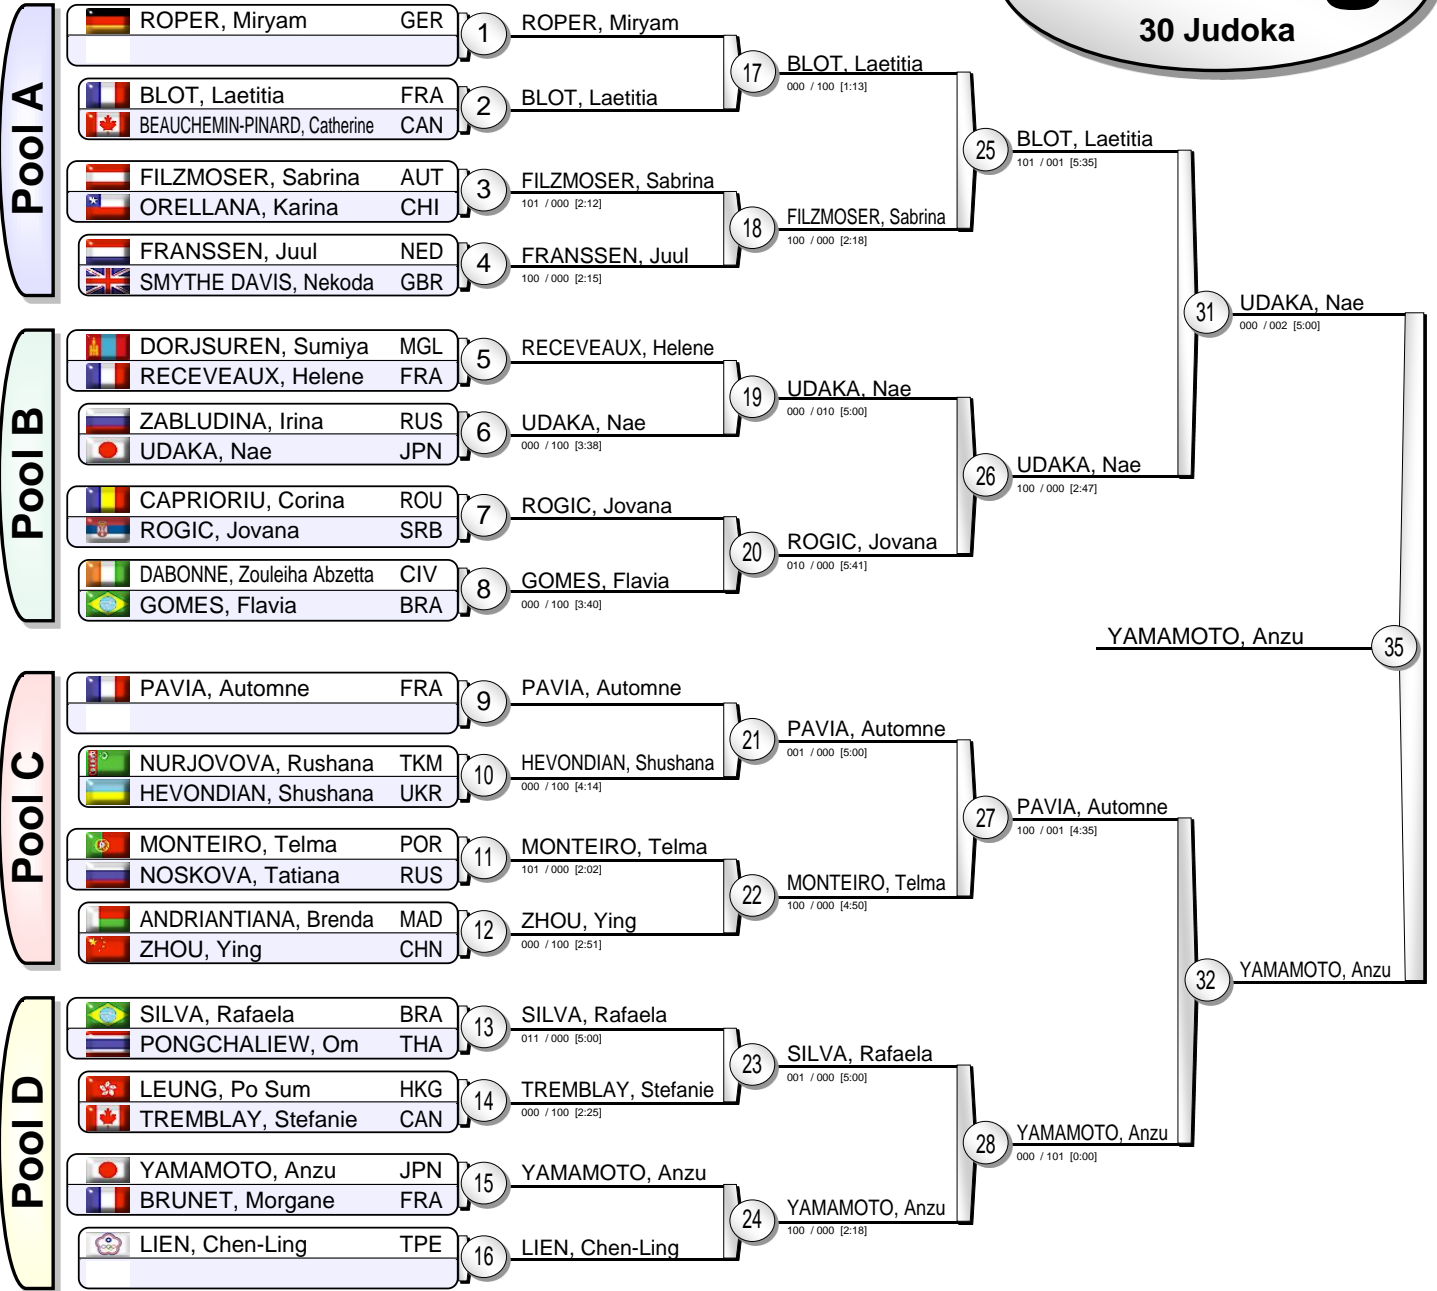

Results

- KELMENDI, Majlinda KOS
- SUNDBERG, Jaana FIN
- KUZIUTINA, Natalia RUS
- KRAEH, Mareen GER
- CHITU, Andreea ROU
- COHEN, Gili ISR
- MUNKHBAATAR, Bundmaa MGL
- RAMOS, Joana POR

IJF Grand Slam Paris 2014

(FRA, Paris 8-9 February 2014)

-57 kg

30 Judoka

Results

- YAMAMOTO, Anzu JPN
- UDAKA, Nae JPN
- PAVIA, Automne FRA
- SILVA, Rafaela BRA
- FILZMOSER, Sabrina AUT
- BLOT, Laetitia FRA
- ROGIC, Jovana SRB
- MONTEIRO, Telma POR