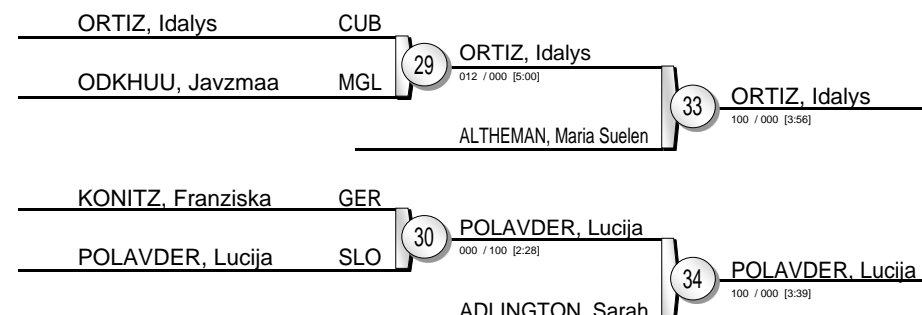

25. ADLINGTON, Sarah vs 26. ANDEOL, Emilie (101 / 000 [4:25])

31. ANDEOL, Emilie (000 / 100 [4:30])

35. YAMABE, Kanae (000 / 100 [2:32])

32. YAMABE, Kanae

Repechage