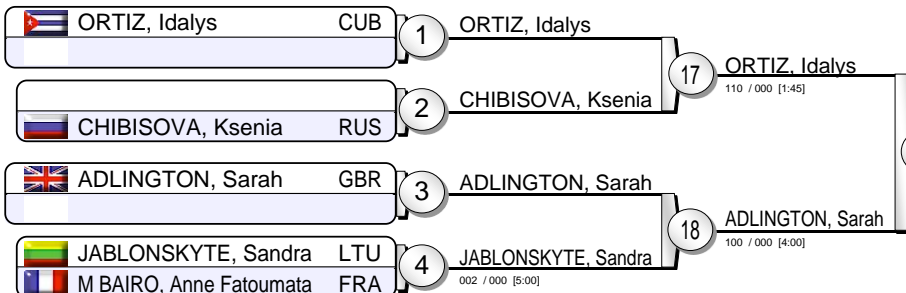

Results

- VELENSEK, Anamari SLO
- MALONGA, Madeleine FRA
- TCHEUMEO, Audrey FRA
- VERKERK, Marhinde NED
- LI, Xin CHN
- STEENHUIS, Guusje NED
- MALZAHN, Luise GER
- HEISE, Annika GER

IJF Grand Slam Paris 2014

(FRA, Paris 8-9 February 2014)

+78 kg

18 Judoka

Pool A

Pool B

Pool C

Pool D

25. ADLINGTON, Sarah vs 26. ANDEOL, Emilie (101 / 000 [4:25])