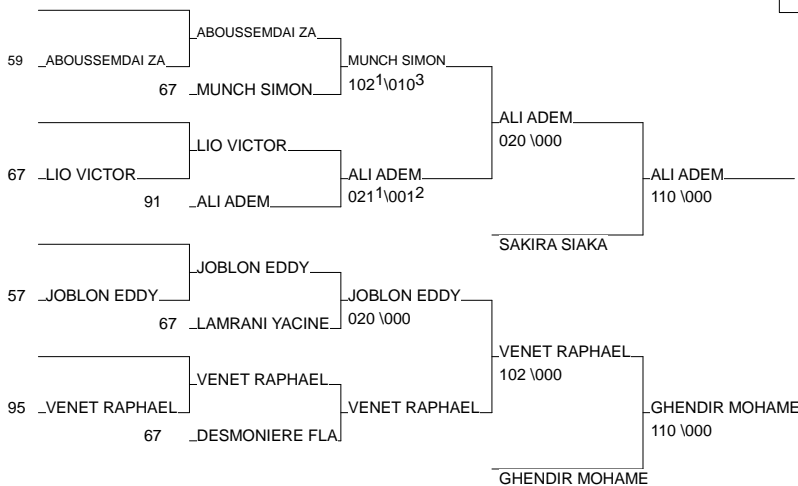

# Demi finale du Championnat de France Seniors

COLMAR 18/05/2014

Cat. -90

Nb. Judokas : 23

1 - REMY-VINCENT QUENTI JC BAN ST MART	LOR	57
2 - MBOG NICOLAS	umobeau mont su 95	95
3 - FEUILLET REMI	VILLIERS LE BE 95	95
3 - VION BERENGER	J.C.SARREBOURG LOR	57
5 - GBANE MAHAMA	SUC ALS	67
5 - PETIT DAMIEN	JC ROCHEFORTAI PCH	17
7 - MASSON Yvain	JUDO CLUB DE G ALS	68
7 - MAREST JOHANN	KRAUTERGERSHEIALS	67

# Demi finale du Championnat de France Seniors

COLMAR 18/05/2014

Cat. -100

Nb. Judokas : 17

1 - AOUIDATE SIDI MOHAMI DOJO GRENOBLOI RA	38		
2 - DE PINHO DIAS ANTHON SGS JUDO	91		91
3 - ALI ADEM JC EPINAY	91		91
3 - GHENDIR MOHAMED AV OLYMPIC J NICE	PACA		06
5 - SAKIRA SIAKA JC EPINAY	91		91
5 - VENET RAPHAEL VOI Judo	95		95
7 - MUNCH SIMON M.J.C.DE BARR ALS	67		67
7 - JOBLON EDDY JC BAN ST MART LOR	57		57

# Demi finale du Championnat de France Seniors

COLMAR 18/05/2014

Cat. +100

Nb. Judokas : 10

1 - OUCHANI HAMZA	AGPF77	77	77
2 - KANGO CREPIN	JC EPINAY	91	91
3 - PADOWICZ VINCENT	JC MOLSHHEIM EN ALS		67
3 - CRAINICH GUILLAUME	ACS PEUGEOT MU ALS		68
5 - SCHAEFFER FABRICE	J.C.QUATZENHEI ALS		67
5 - LENTZ NICOLAS	J.C. ARS SUR M LOR		57
7 - BENRABAH CHRISTOPHAM	COLMAR ALS		68
7 - KONIECZNY HERVE	J.C. ARS SUR M LOR		57