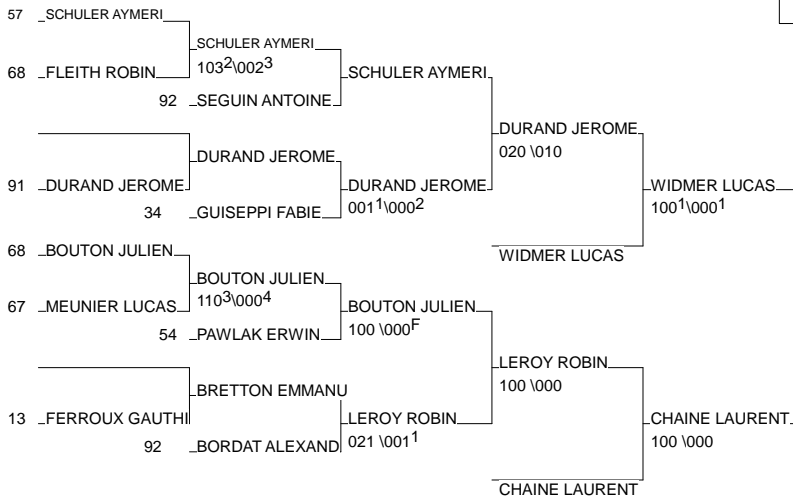

# Demi finale du Championnat de France Seniors

COLMAR 18/05/2014

Cat. -60

Nb. Judokas : 13

# Demi finale du Championnat de France Seniors

COLMAR 18/05/2014

Cat. -66

Nb. Judokas : 20

1 - RATEL ROMAIN	A.M ASNIERES	92	92
2 - MICHELANGELI FRANCOI	JC DE SURESNES	92	92
3 - MOUGEOT ENZO	DOJO ALTKIRCH	ALS	68
3 - CHATRIAN ALEXIS	AGPF77	77	77
5 - CUNY JULES	KRAUTERGERSHEALS		67
5 - LUCHEL CHARLEC JORI	Colmar Judo	ALS	68
7 - BERGERON MAXIME	DP LORIENT	BRE	56
7 - GAUDICHEAU FREDERIC	JC ROCHEFORTA	PCH	17

# Demi finale du Championnat de France Seniors

COLMAR 18/05/2014

Cat. -73

Nb. Judokas : 24