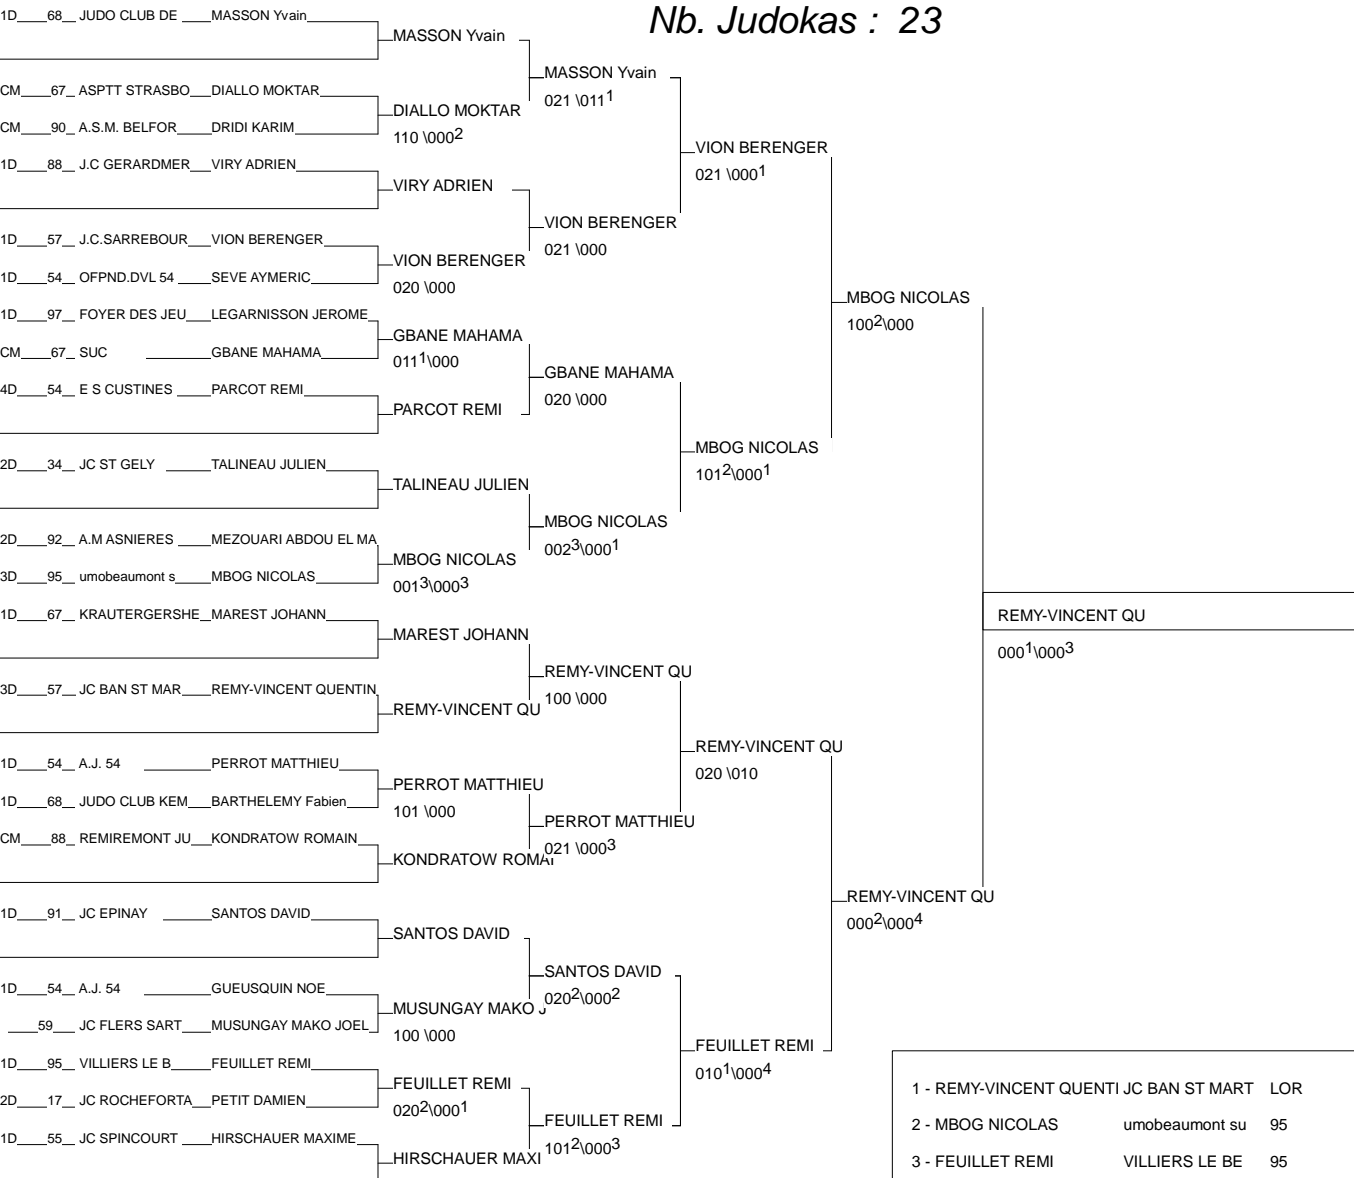

Demi finale du Championnat de France Seniors

COLMAR 18/05/2014

Cat. -90

Nb. Judokas : 23