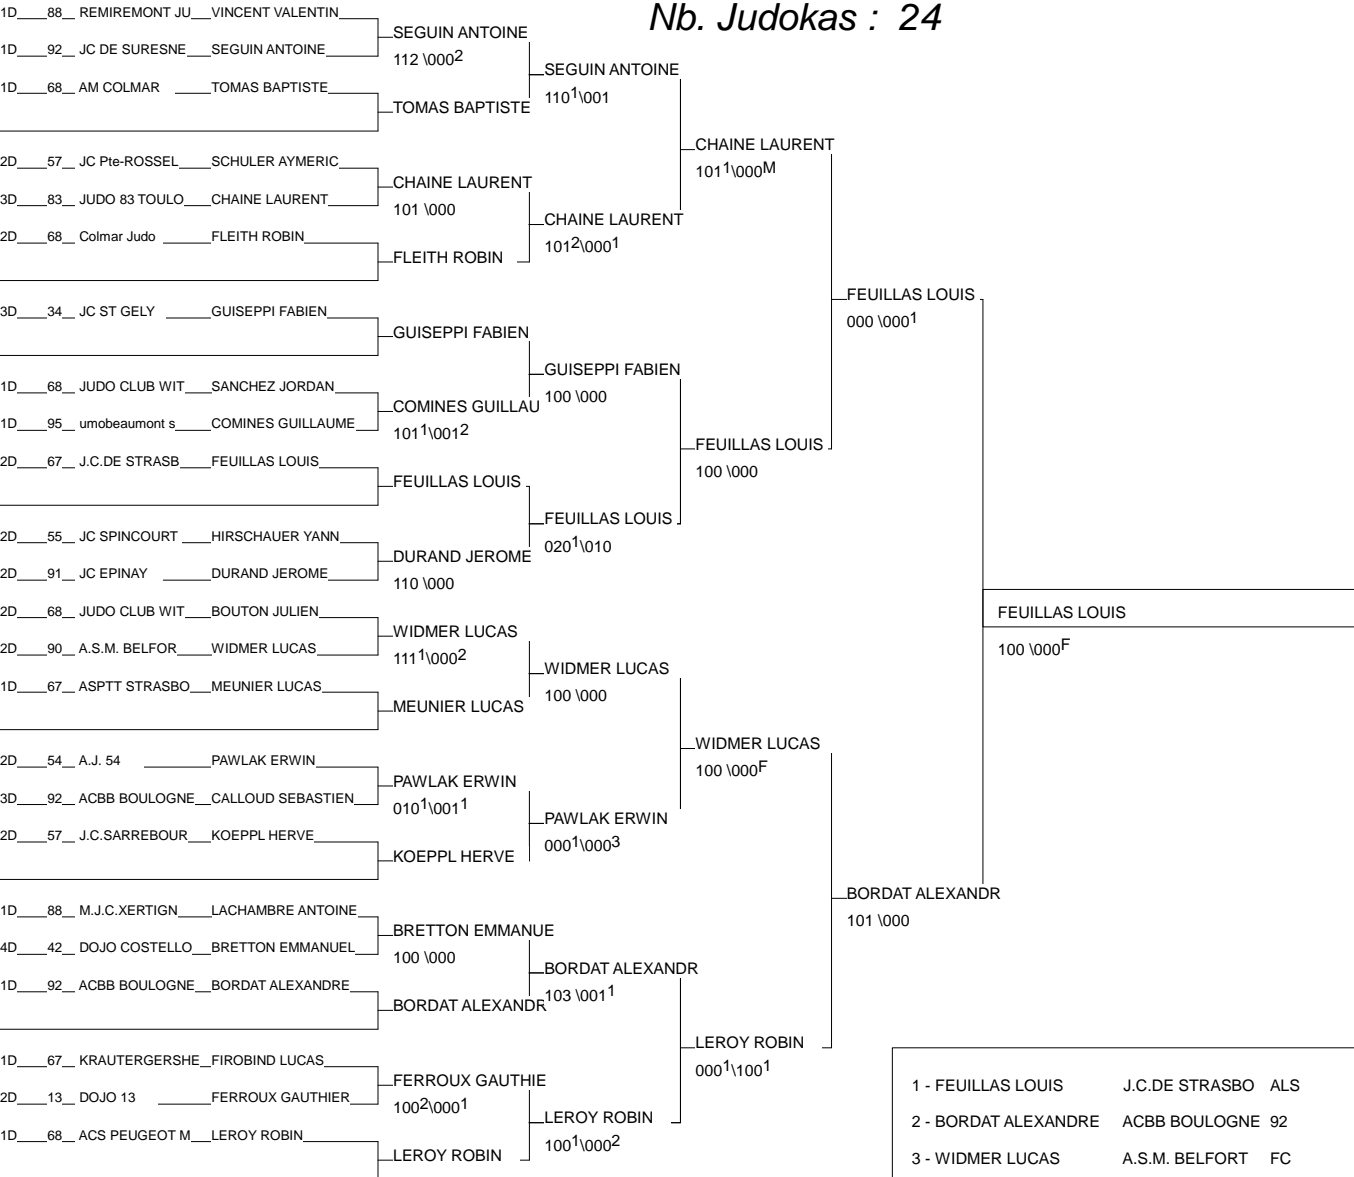

# Demi finale du Championnat de France Seniors

COLMAR 18/05/2014

Cat. -60

Nb. Judokas : 13

# Demi finale du Championnat de France Seniors

COLMAR 18/05/2014

Cat. -66

Nb. Judokas : 20

1 - RATEL ROMAIN	A.M ASNIERES	92	92
2 - MICHELANGELI FRANCOI	JC DE SURESNES	92	92
3 - MOUGEOT ENZO	DOJO ALTKIRCH	ALS	68
3 - CHATRIAN ALEXIS	AGPF77	77	77
5 - CUNY JULES	KRAUTERGERSHEALS		67
5 - LUCHEL CHARLEC JORI	Colmar Judo	ALS	68
7 - BERGERON MAXIME	DP LORIENT	BRE	56
7 - GAUDICHEAU FREDERIC	JC ROCHEFORTA	PCH	17

# Demi finale du Championnat de France Seniors

COLMAR 18/05/2014

Cat. -73

Nb. Judokas : 24