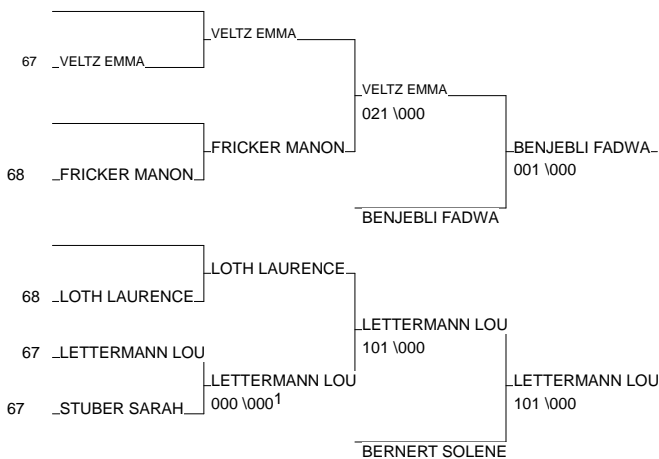

# CRITERIUM REGIONAL BENJAMINS

SAINT LOUIS 25/05/2014

Cat. -44

Nb. Judokas : 11

1 - PHELIPOT MAELLYS	J.C. MASEVAUX	ALS	68
2 - SCHMITZ LEA	SOULTZ S/FORÉ	ALS	67
3 - BENJEBLI FADWA	A.M PAYS MOSSI	ALS	67
3 - LETTERMANN LOUISE	J.C.DE STRASBO	ALS	67
5 - VELTZ EMMA	CTRE JUDO HERR	ALS	67
5 - BERNERT SOLENE	M.J.C.DE BARR	ALS	67
7 - FRICKER MANON	JUDO FESSENHEI	ALS	68
7 - LOTH LAURENCE	ESPERANCE 1893	ALS	68