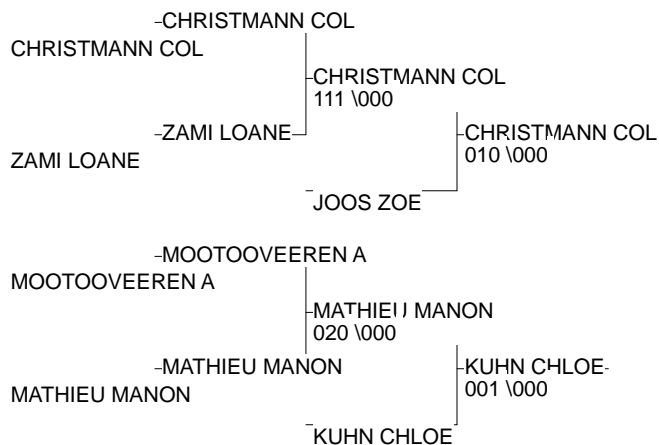

# CRITERIUM REGIONAL BENJAMINS

SAINT LOUIS 25/05/2014

Cat. -52

Nb. Judokas : 8

1 - MAYILA SYLHIA	JUDO CLUB RIALS	67
2 - DOYER ANAIS	JUDO CLUB DALS	68
3 - CHRISTMANN CC	JUDO CLUB VIALS	67
3 - KUHN CHLOE	ECOLE COMBALS	68
5 - JOOS ZOE	Colmar Judo ALS	68
5 - MATHIEU MANON	ACS PEUGEOT ALS	68
7 - ZAMI LOANE	AM GEISPOLSALS	67
7 - MOTOOVEEREI	J.C.BISCHWILALS	67