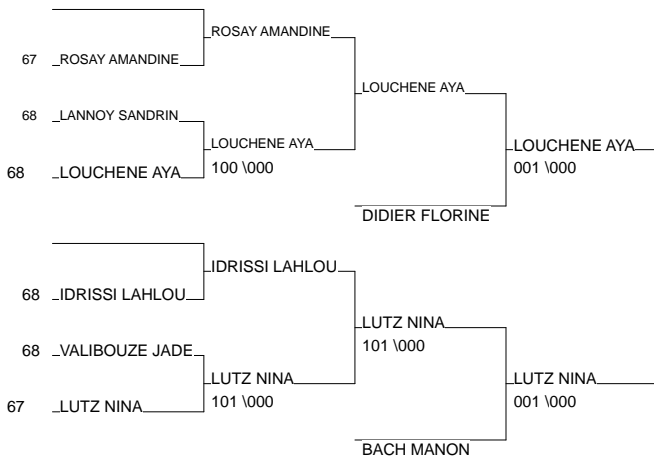

# CRITERIUM REGIONAL BENJAMINS

SAINT LOUIS 25/05/2014

Cat. -32

Nb. Judokas : 13

1 - DOLGUIEVA ISLANA	J.C.SAVERNE	ALS	67
2 - CLEMENS LEONIE	SUC	ALS	67
3 - LOUCHE NE AYA	ESPERANCE 1893	ALS	68
3 - LUTZ NINA	AM GEISPOLSHEI	ALS	67
5 - DIDIER FLORINE	JUDO CLUB OBER	ALS	67
5 - BACH MANON	JC DE SARRE UN	ALS	67
7 - ROSAY AMANDINE	JUDO CLUB DE R	ALS	67
7 - IDRIS SI LAHLOU ELEYN	ESPERANCE 1893	ALS	68