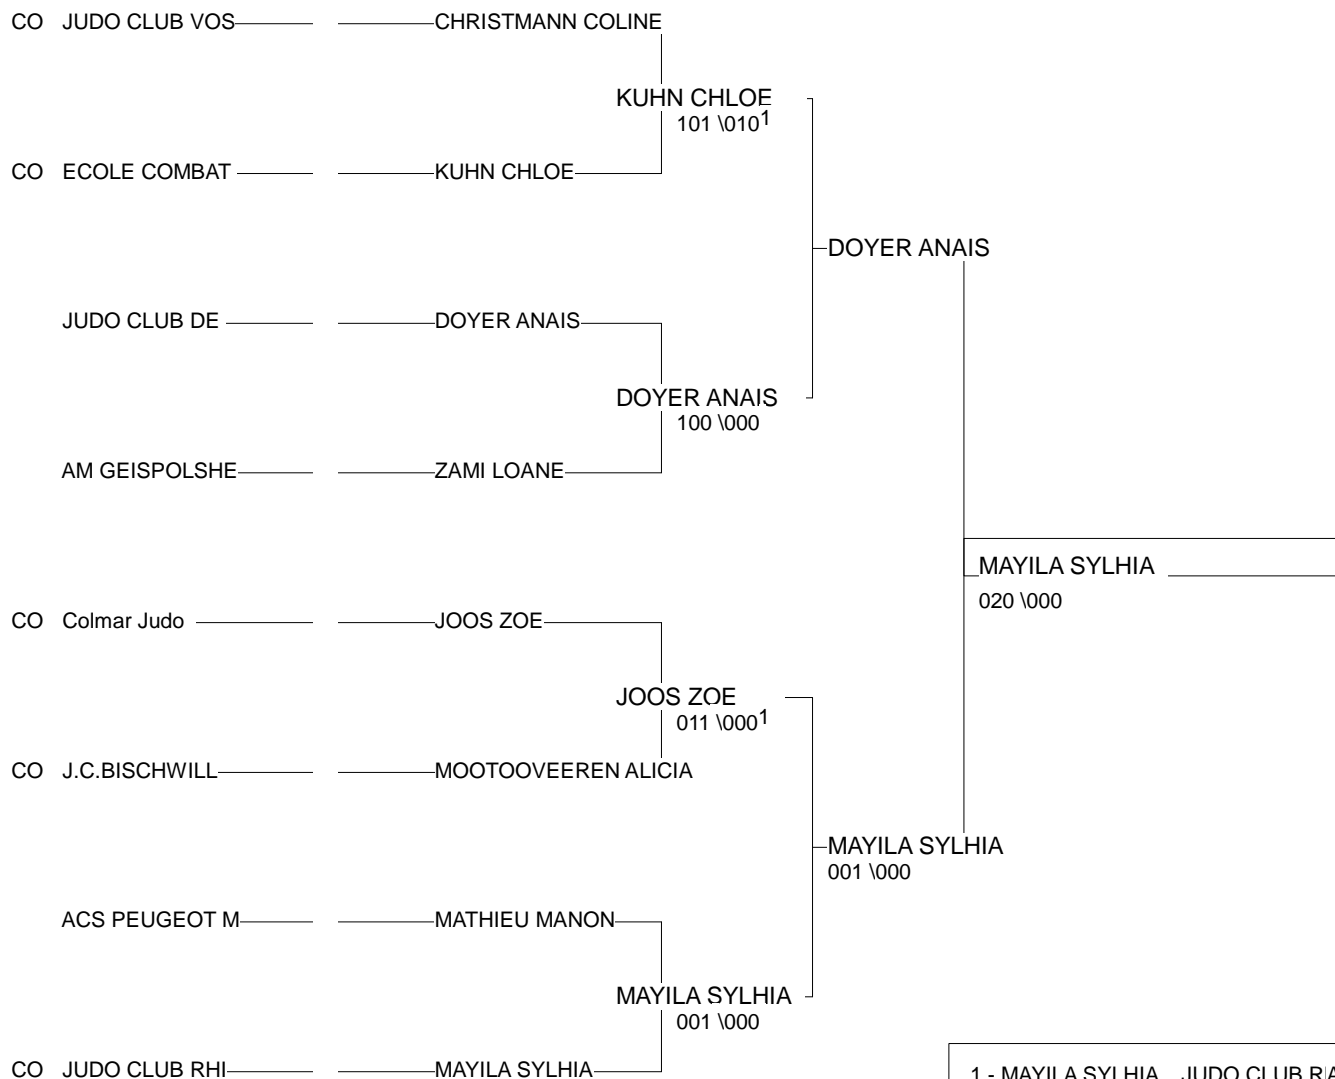

CRITERIUM REGIONAL BENJAMINS

SAINT LOUIS 25/05/2014

Cat. -52

Nb. Judokas : 8