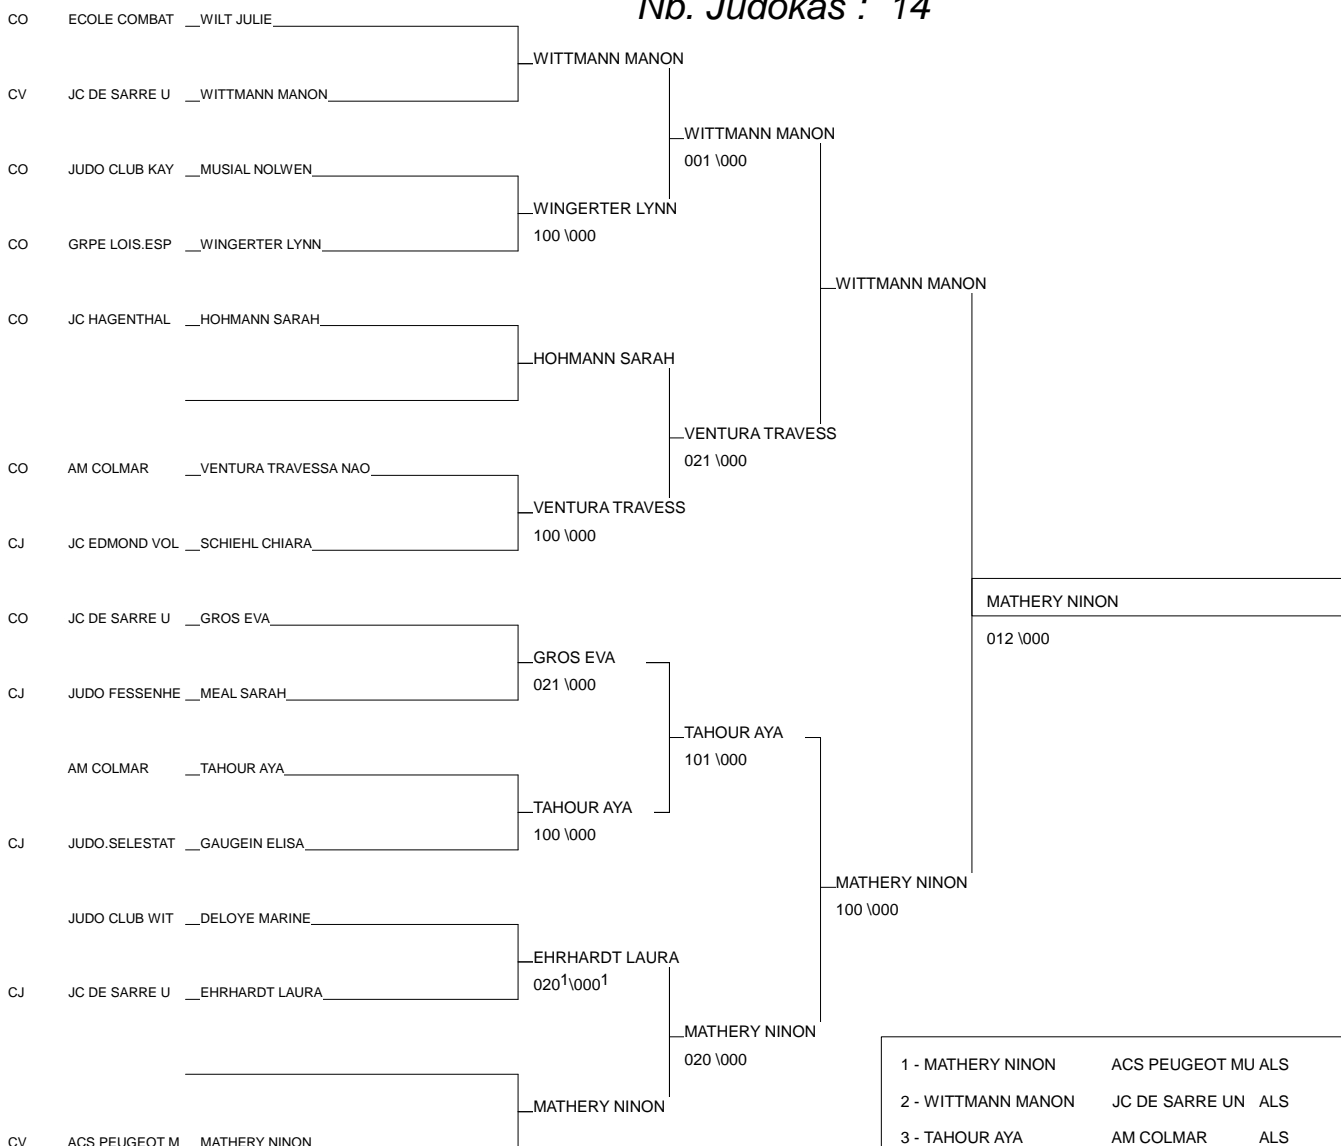

CRITERIUM REGIONAL BENJAMINS

SAINT LOUIS 25/05/2014

Cat. -40

Nb. Judokas : 14