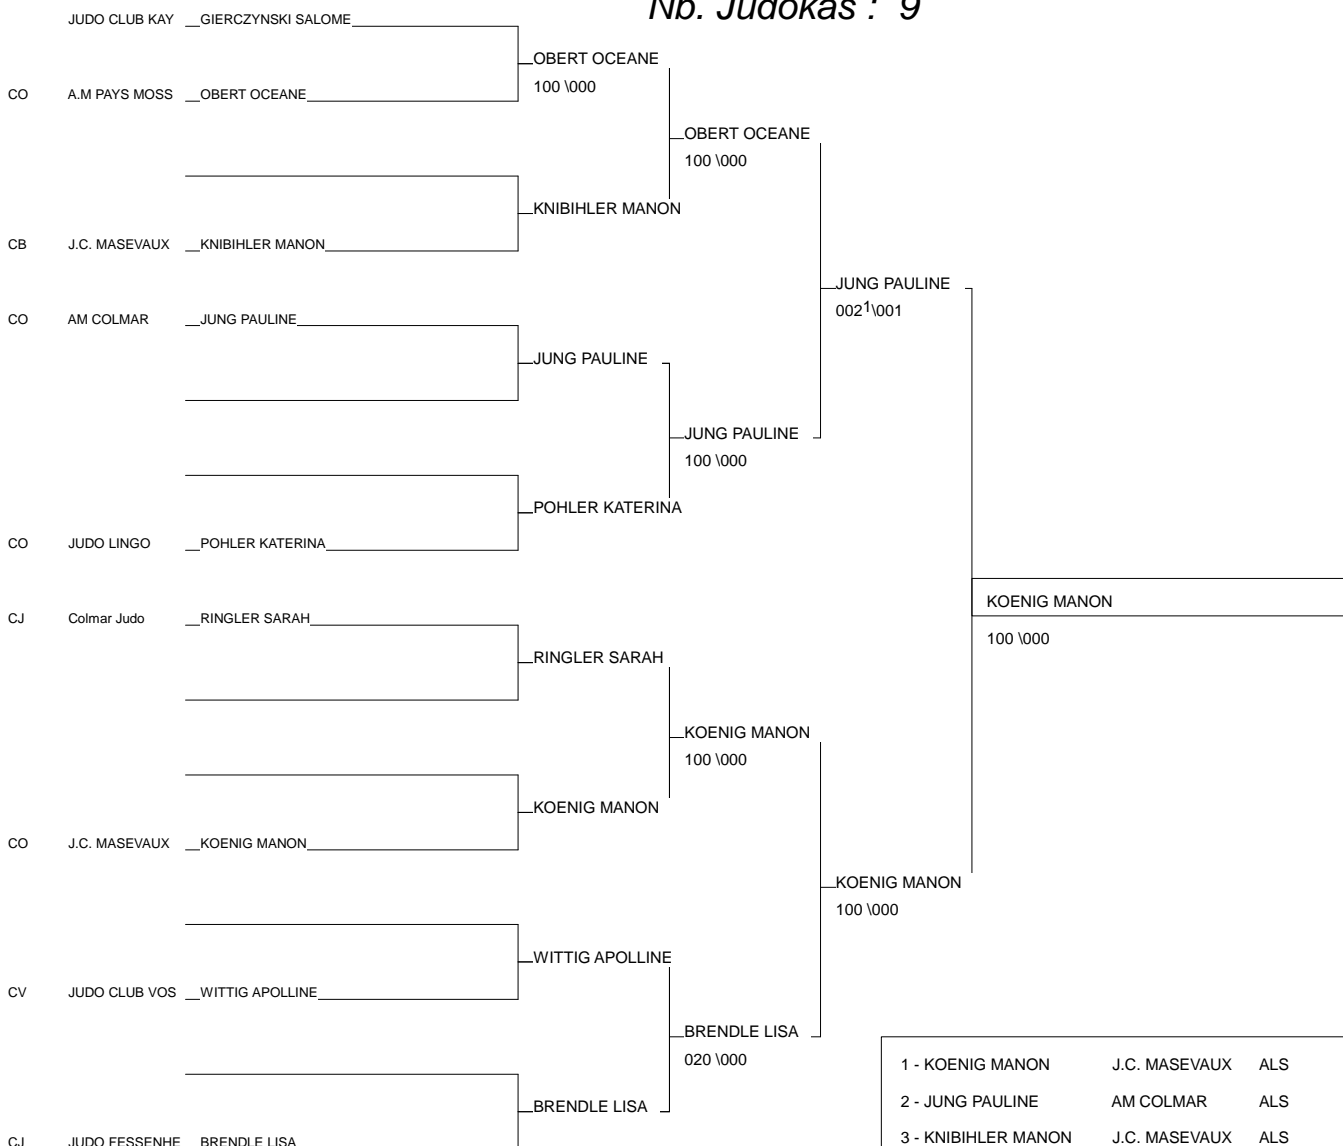

CRITERIUM REGIONAL BENJAMINS

SAINT LOUIS 25/05/2014

Cat. -36

Nb. Judokas : 9