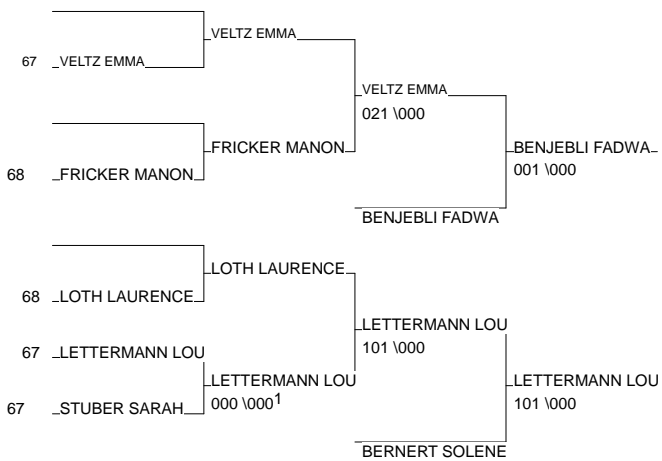

# CRITERIUM REGIONAL BENJAMINS

SAINT LOUIS 25/05/2014

Cat. -44

Nb. Judokas : 11

1 - PHELIPOT MAELLYS	J.C. MASEVAUX	ALS	68
2 - SCHMITZ LEA	SOULTZ S/FORÉ	ALS	67
3 - BENJEBLI FADWA	A.M PAYS MOSSI	ALS	67
3 - LETTERMANN LOUISE	J.C.DE STRASBO	ALS	67
5 - VELTZ EMMA	CTRE JUDO HERR	ALS	67
5 - BERNERT SOLENE	M.J.C.DE BARR	ALS	67
7 - FRICKER MANON	JUDO FESSENHEI	ALS	68
7 - LOTH LAURENCE	ESPERANCE 1893	ALS	68