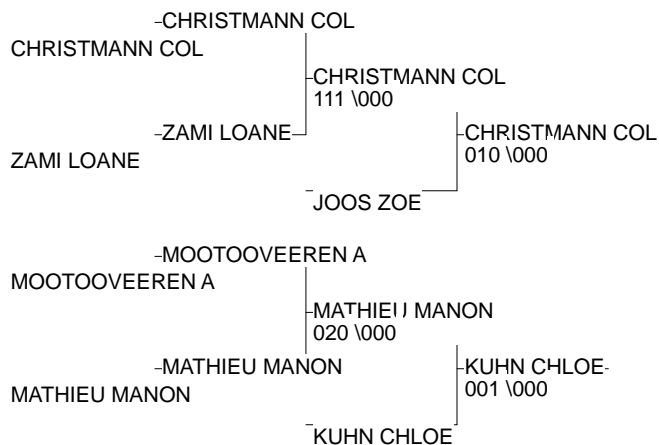

# CRITERIUM REGIONAL BENJAMINS

SAINT LOUIS 25/05/2014

Cat. -52

Nb. Judokas : 8

1 - MAYILA SYLHIA	JUDO CLUB RHILS	67
2 - DOYER ANAIS	JUDO CLUB DALS	68
3 - CHRISTMANN COL	JUDO CLUB VALS	67
3 - KUHN CHLOE	ECOLE COMBALS	68
5 - JOOS ZOE	Colmar Judo ALS	68
5 - MATHIEU MANON	ACS PEUGEOT ALS	68
7 - ZAMI LOANE	AM GEISPOLSALS	67
7 - MOTOOVEEREI	J.C.BISCHWILALS	67