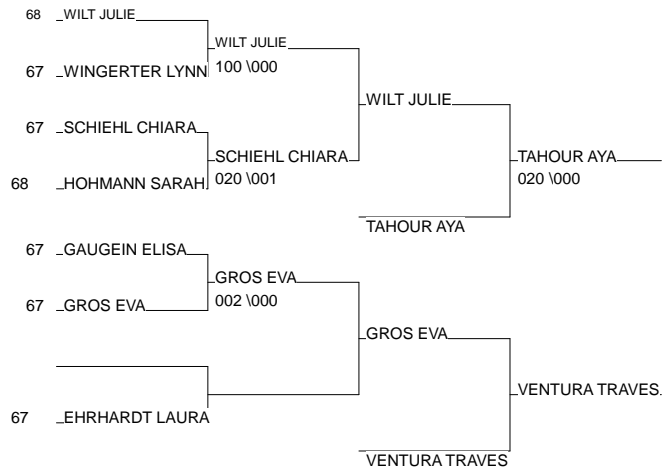

# CRITERIUM REGIONAL BENJAMINS

SAINT LOUIS 25/05/2014

Cat. -40

Nb. Judokas : 14

1 - MATHERY NINON	ACS PEUGEOT MU ALS	68
2 - WITTMANN MANON	JC DE SARRE UN ALS	67
3 - TAHOUR AYA	AM COLMAR ALS	68
3 - VENTURA TRAVESSA N/A	AM COLMAR ALS	68
5 - WILT JULIE	ECOLE COMBAT S ALS	68
5 - GROS EVA	JC DE SARRE UN ALS	67
7 - SCHIEHL CHIARA	JC EDMOND VOLL ALS	67

# CRITERIUM REGIONAL BENJAMINS

SAINT LOUIS 25/05/2014

Cat. -44

Nb. Judokas : 11

1 - PHELIPOT MAELLYS	J.C. MASEVAUX	ALS	68
2 - SCHMITZ LEA	SOULTZ S/FORÉ	ALS	67
3 - BENJEBLI FADWA	A.M PAYS MOSSI	ALS	67
3 - LETTERMANN LOUISE	J.C.DE STRASBO	ALS	67
5 - VELTZ EMMA	CTRE JUDO HERR	ALS	67
5 - BERNERT SOLENE	M.J.C.DE BARR	ALS	67
7 - FRICKER MANON	JUDO FESSENHEI	ALS	68
7 - LOTH LAURENCE	ESPERANCE 1893	ALS	68