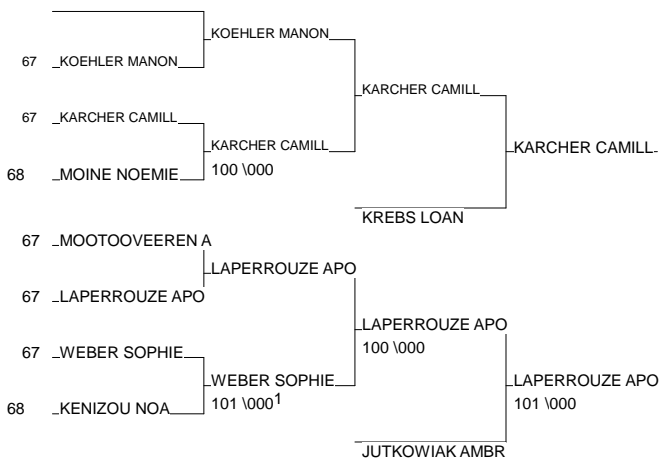

# CRITERIUM REGIONAL BENJAMINS

SAINT LOUIS 25/05/2014

Cat. -48

Nb. Judokas : 13

1 - LAURENCOT MELAINE	J.C. MASEVAUX	ALS	68
2 - UKSHINI ANITA	ECOLE COMBAT S	ALS	68
3 - KARCHER CAMILLE	JC DE SARRE UN	ALS	67
3 - LAPERROUZE APOLINE	JUDO LINGO	ALS	67
5 - KREBS LOAN	J.C.WINTZENHEI	ALS	68
5 - JUTKOWIAK AMBRE	JC Pulversheim	ALS	68
7 - KOEHLER MANON	JUDO.SELESTAT	ALS	67
7 - WEBER SOPHIE	JC EDMOND VOLL	ALS	67