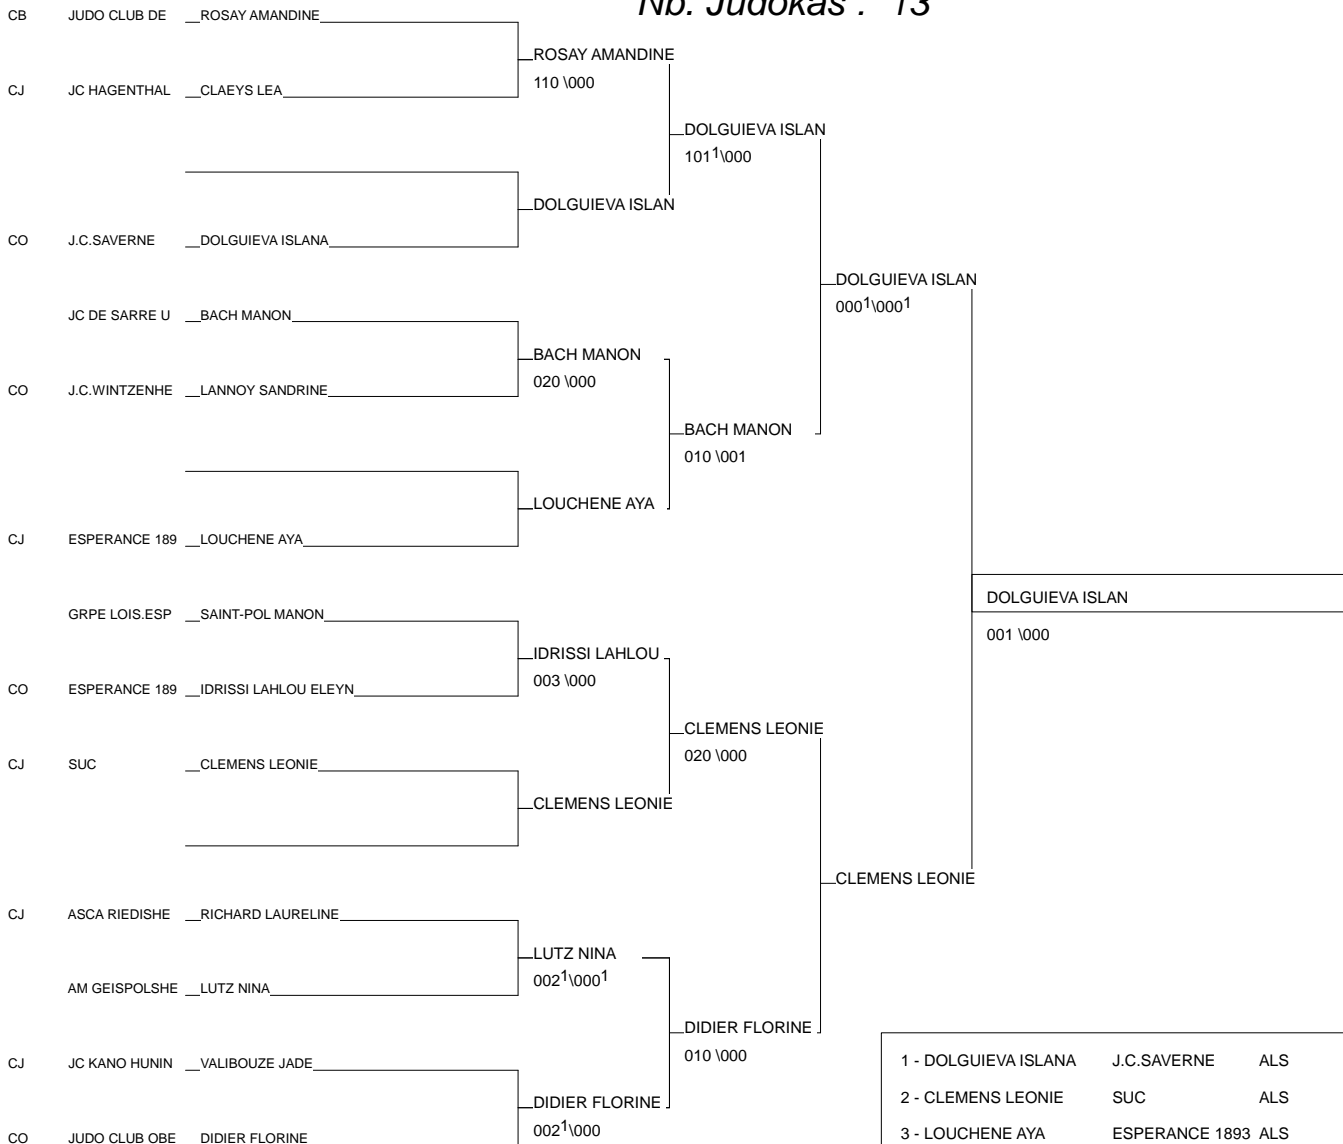

# CRITERIUM REGIONAL BENJAMINS

SAINT LOUIS 25/05/2014

Cat. -32

Nb. Judokas : 13

1 - DOLGUIEVA ISLANA	J.C.SAVERNE	ALS	67
2 - CLEMENS LEONIE	SUC	ALS	67
3 - LOUCHE NE AYA	ESPERANCE 1893	ALS	68
3 - LUTZ NINA	AM GEISPOLSHEI	ALS	67
5 - DIDIER FLORINE	JUDO CLUB OBER	ALS	67
5 - BACH MANON	JC DE SARRE UN	ALS	67
7 - ROSAY AMANDINE	JUDO CLUB DE R	ALS	67
7 - IDRIS SI LAHLOU ELEYN	ESPERANCE 1893	ALS	68