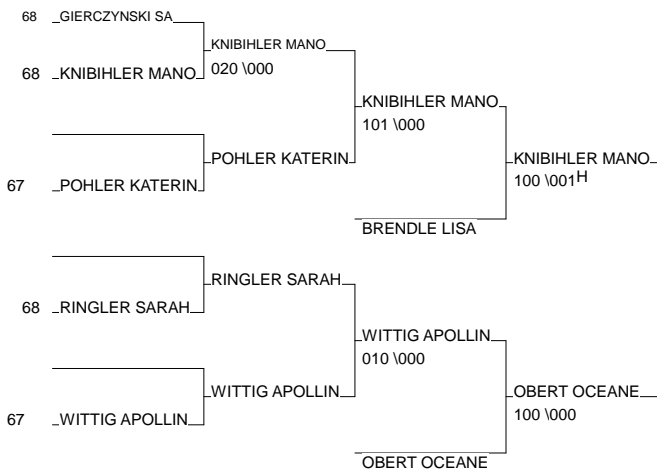

# CRITERIUM REGIONAL BENJAMINS

SAINT LOUIS 25/05/2014

Cat. -36

Nb. Judokas : 9

1 - KOENIG MANON	J.C. MASEVAUX	ALS	68
2 - JUNG PAULINE	AM COLMAR	ALS	68
3 - KNIBHLER MANON	J.C. MASEVAUX	ALS	68
3 - OBERT OCEANE	A.M PAYS MOSSI	ALS	67
5 - BRENDLE LISA	JUDO FESSENHEI	ALS	68
5 - WITTIG APOLLINE	JUDO CLUB VOSG	ALS	67
7 - POHLER KATERINA	JUDO LINGO	ALS	67
7 - RINGLER SARAH	Colmar Judo	ALS	68