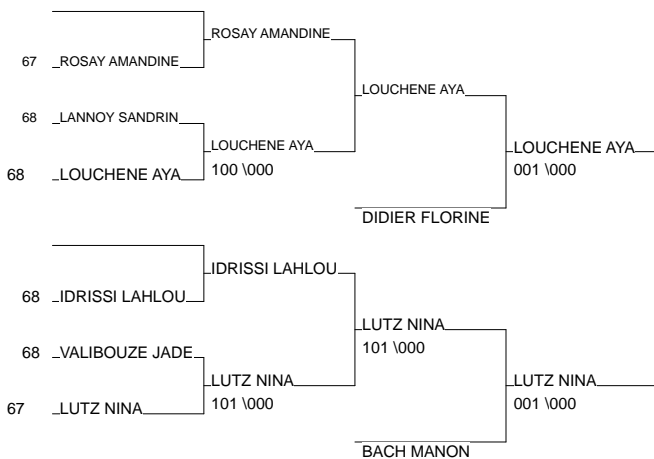

# CRITERIUM REGIONAL BENJAMINS

SAINT LOUIS 25/05/2014

Cat. -32

Nb. Judokas : 13

1 - DOLGUIEVA ISLANA	J.C.SAVERNE	ALS	67
2 - CLEMENS LEONIE	SUC	ALS	67
3 - LOUCHENE AYA	ESPERANCE 1893	ALS	68
3 - LUTZ NINA	AM GEISPOLSHEI	ALS	67
5 - DIDIER FLORINE	JUDO CLUB OBER	ALS	67
5 - BACH MANON	JC DE SARRE UN	ALS	67
7 - ROSAY AMANDINE	JUDO CLUB DE R	ALS	67
7 - IDRISSE LAHLOU ELEYN	ESPERANCE 1893	ALS	68