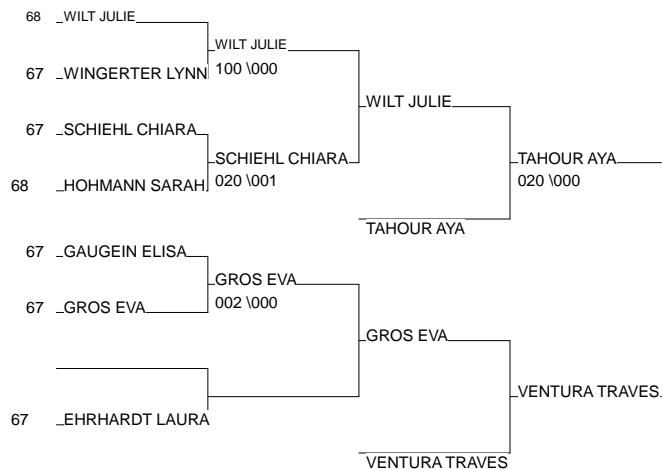

# CRITERIUM REGIONAL BENJAMINS

SAINT LOUIS 25/05/2014

Cat. -40

Nb. Judokas : 14

1 - MATHERY NINON	ACS PEUGEOT MU ALS	68
2 - WITTMANN MANON	JC DE SARRE UN ALS	67
3 - TAHOUR AYA	AM COLMAR ALS	68
3 - VENTURA TRAVESSA N/A	AM COLMAR ALS	68
5 - WILT JULIE	ECOLE COMBAT S ALS	68
5 - GROS EVA	JC DE SARRE UN ALS	67
7 - SCHIEHL CHIARA	JC EDMOND VOLL ALS	67

# CRITERIUM REGIONAL BENJAMINS

SAINT LOUIS 25/05/2014

Cat. -44

Nb. Judokas : 11

1 - PHELIPOT MAELLYS	J.C. MASEVAUX	ALS	68
2 - SCHMITZ LEA	SOULTZ S/FORÉ	ALS	67
3 - BENJEBLI FADWA	A.M PAYS MOSSI	ALS	67
3 - LETTERMANN LOUISE	J.C.DE STRASBO	ALS	67
5 - VELTZ EMMA	CTRE JUDO HERR	ALS	67
5 - BERNERT SOLENE	M.J.C.DE BARR	ALS	67
7 - FRICKER MANON	JUDO FESSENHEI	ALS	68
7 - LOTH LAURENCE	ESPERANCE 1893	ALS	68