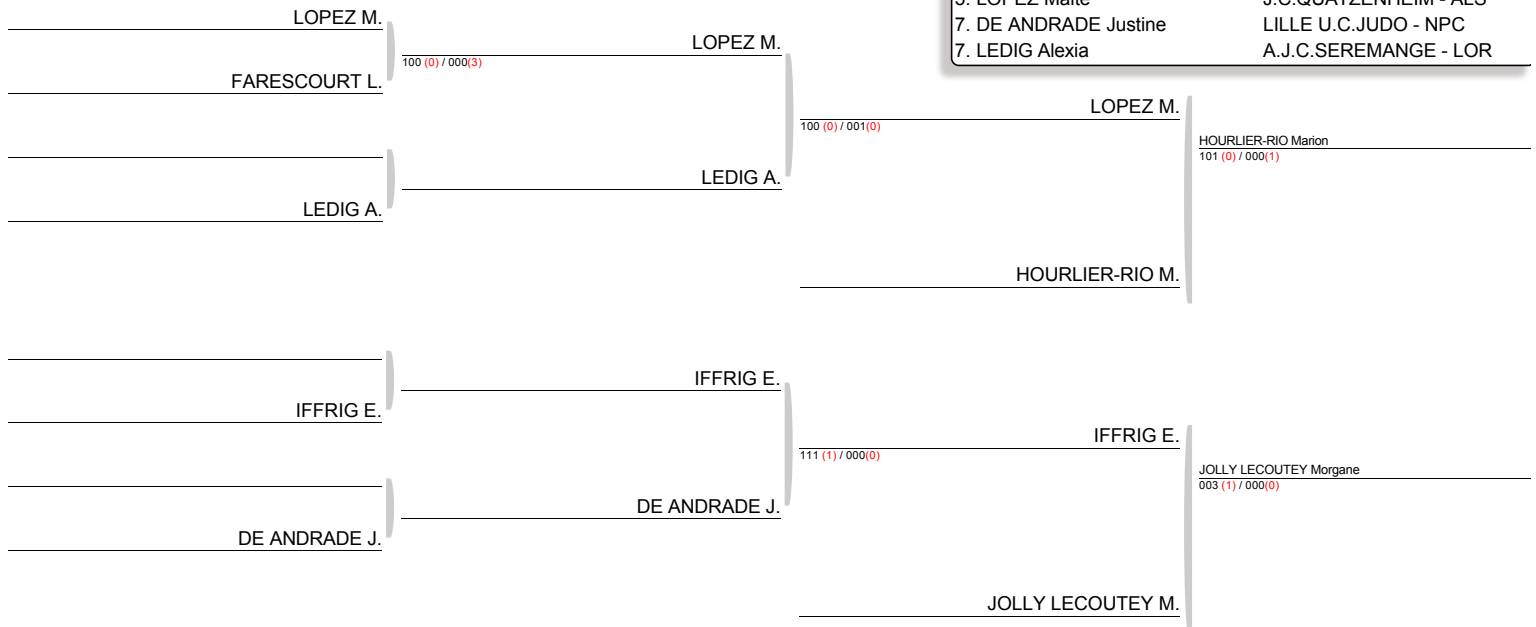

CLASSEMENT

1. FRANCQUEMBERGUE Lea	J C Saulxures - LOR
2. PROIETTO Ysaline	A.J. 54 - LOR
3. HOURLIER-RIO Marion	A.S.VAUREAL.J - 95
3. JOLLY LECOUBEY Morgane	US ETREPAGNY - NOR
5. IFFRIG Elisa	JC EDMOND VOLLM - ALS
5. LOPEZ Maite	J.C.QUATZENHEIM - ALS
7. DE ANDRADE Justine	LILLE U.C.JUDO - NPC
7. LEDIG Alexia	A.J.C.SEREMANGE - LOR