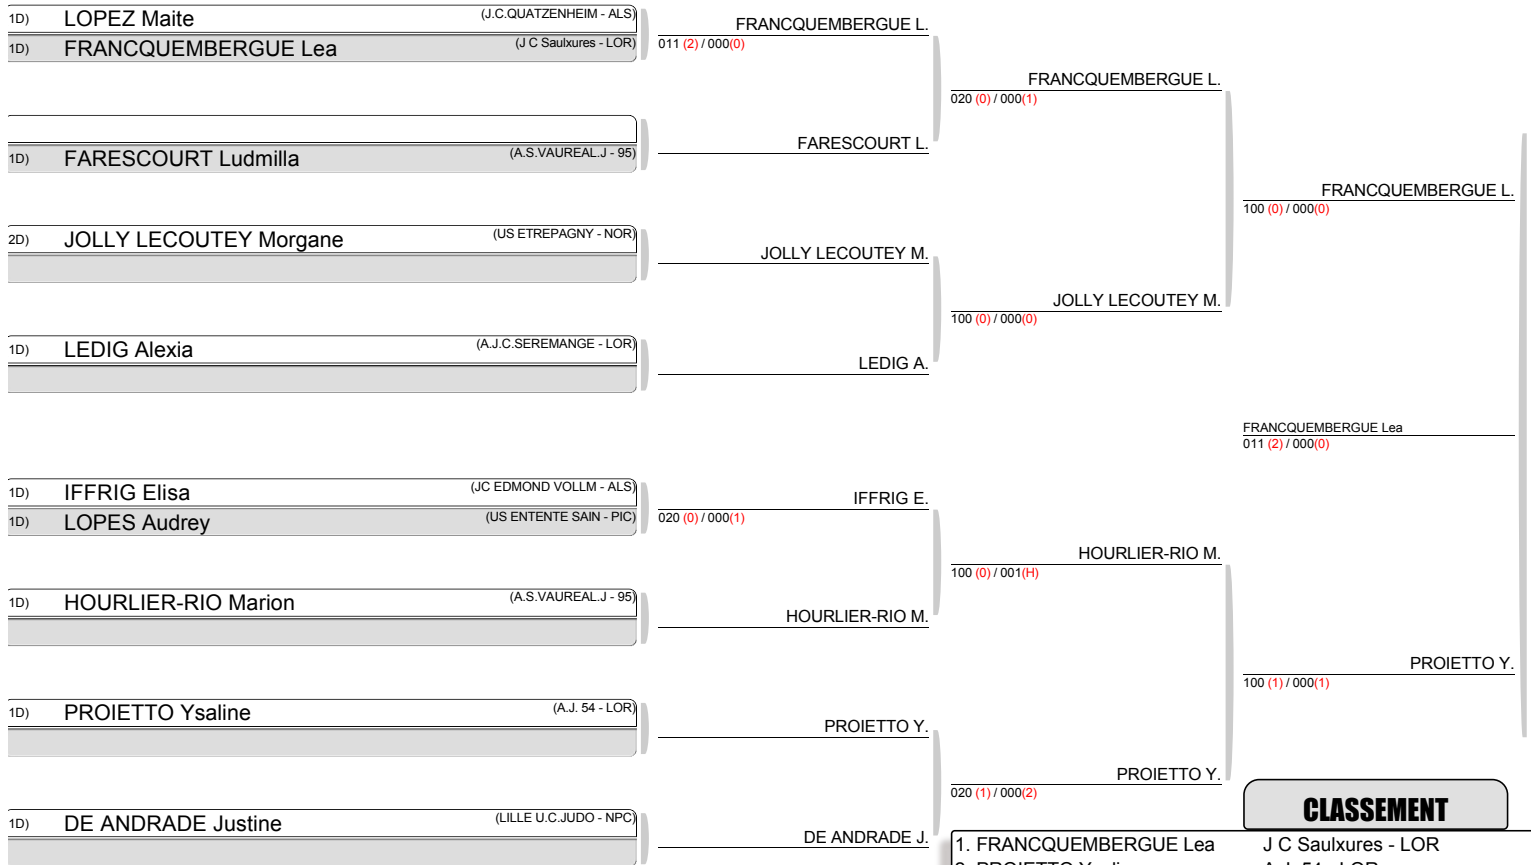

Poule 1

Tapis 0

NOM et Prénom	Ligue	Grade	1	2	3	4	V	P	C
QUENTON Victoria	LEFFRINCKOUCKE - NPC	(1D) 1		001 (0) 000 (1)	X	100 (0) 000 (F)	2	15	2
LOPES Nadege	GOINCOURT J. C. - PIC	(CM) 2	X		X	100 (0) 000 (F)	1	10	3
COMPERE Melyna	PETIT COURONNE - NOR	(1D) 3	100 (0) 001 (0)	000 (0) 000 (3)		100 (0) 000 (0)	3	21	1
LESAIN Lea	JC COUDEKERQUOI - NPC	(CM) 4	X	X	X		0	0	4