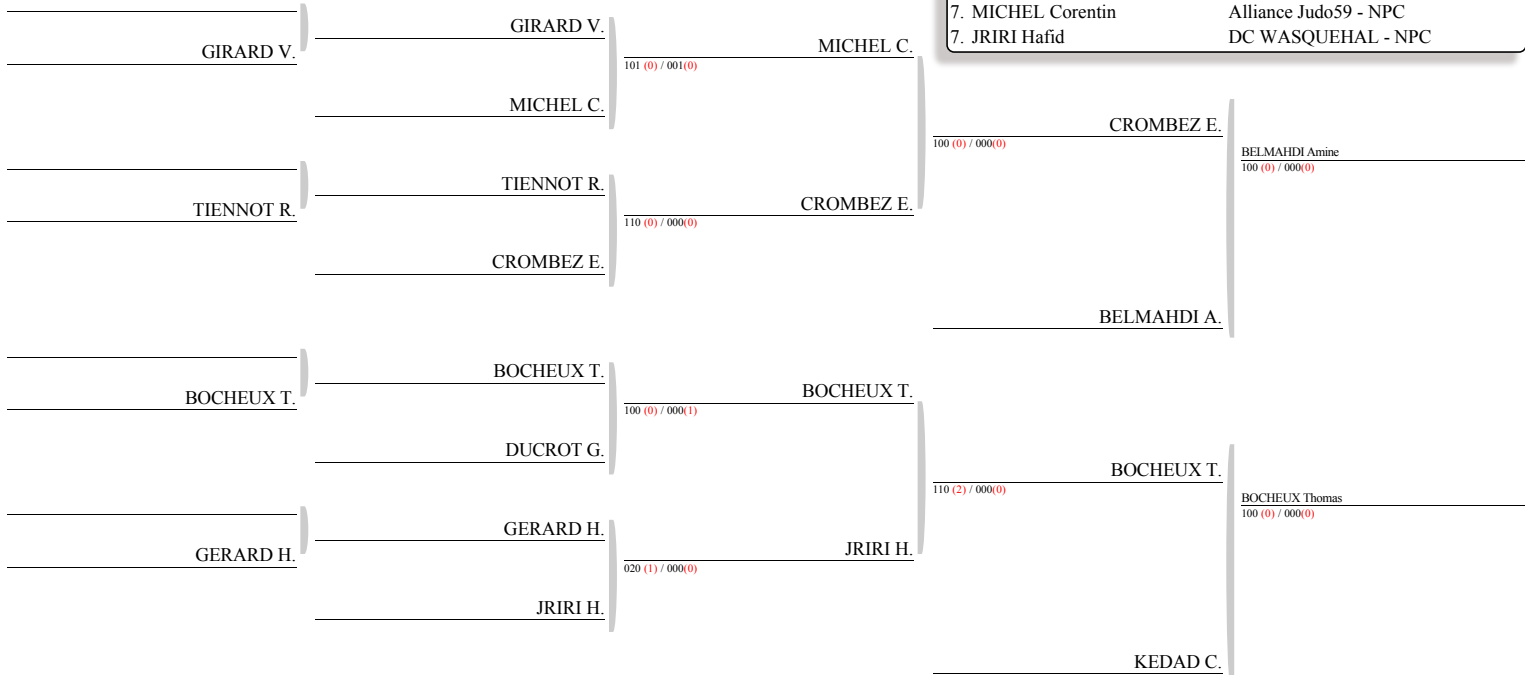

CLASSEMENT

- | | |
|------------------------|-----------------------|
| 1. EL HAMDAOUI Yassine | ADJ21 Bourgogne - BOU |
| 2. LEMAITRE Romain | IRIS CLUB CROIX - NPC |
| 3. BELMAHDI Amine | TOURCOING CTAM - NPC |
| 3. BOCHEUX Thomas | JUDO CLUB ATHIE - PIC |
| 5. KEDAD Chihabeddine | TOURCOING CTAM - NPC |
| 5. CROMBEZ Elliot | OLYMPIQUE C TRO - CHA |
| 7. MICHEL Corentin | Alliance Judo59 - NPC |
| 7. JRIRI Hafid | DC WASQUEHAL - NPC |