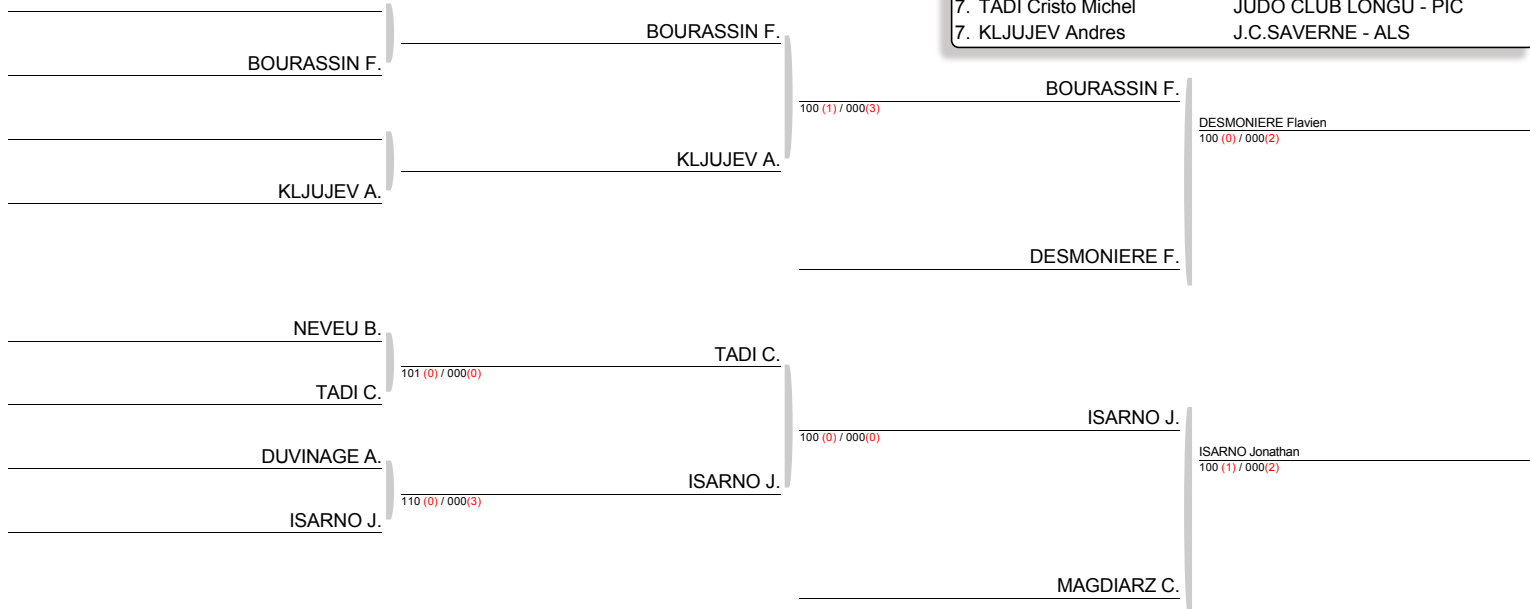

CLASSEMENT

1. PRUDHOMME Nicolas	JUDO CLUB CHEPY - PIC
2. CLAUSE Thibault	OFPND.DVL 54 - LOR
3. ISARNO Jonathan	METZ JUDO - LOR
3. DESMONIERE Flavien	JC HAGUENAU - ALS
5. MAGDIARZ Clement	OFPND.DVL 54 - LOR
5. BOURASSIN Florian	JC CLEMENTIN - BOU
7. TADI Cristo Michel	JUDO CLUB LONGU - PIC
7. KLJUJEV Andres	J.C.SAVERNE - ALS