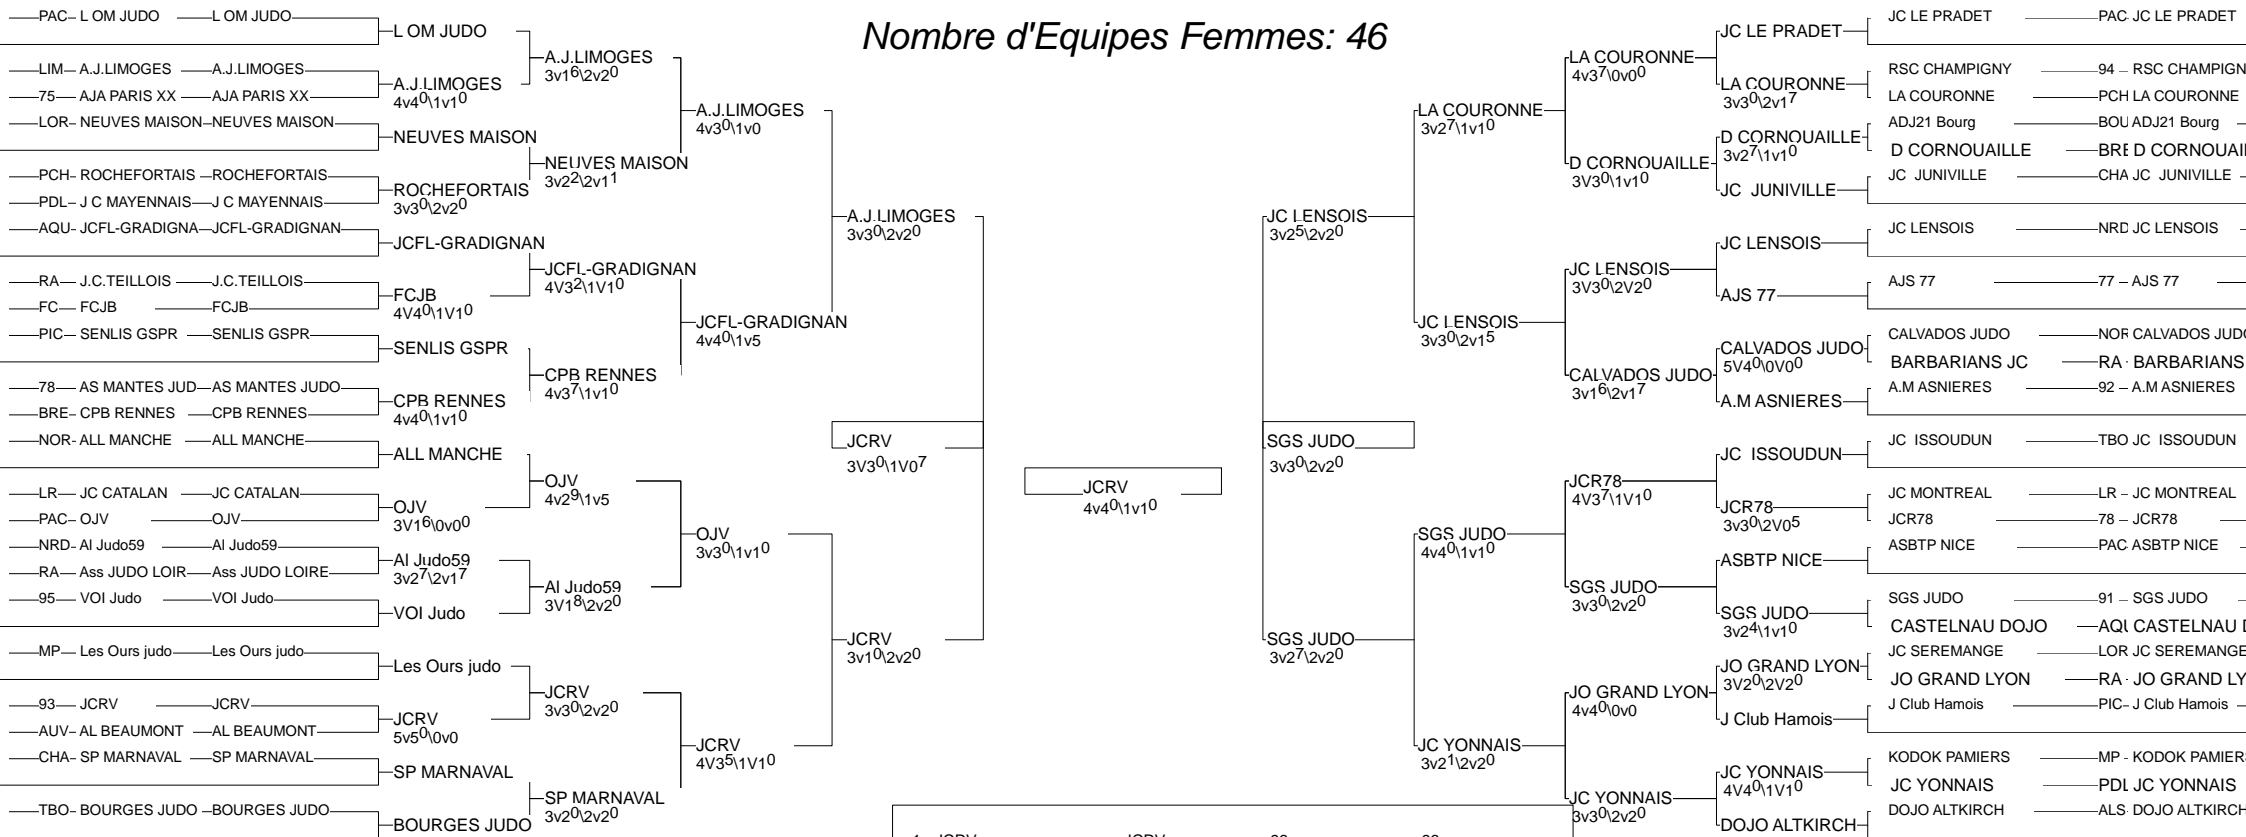

Championnat de France par Eq Cadet(te)s

VILLEBON 31/05/2015

Nombre d'Equipes Femmes: 46

1 - JCRV	JCRV	93	93
2 - SGS JUDO	SGS JUDO	91	91
3 - OJV	OJV	PACA	PAC
3 - A.J.LIMOGES	A.J.LIMOGES	LIM	LIM
5 - JC LENSOIS	JC LENSOIS	NRD	NRD
5 - LA COURONNE	LA COURONNE	PCH	PCH
7 - L OM JUDO	L OM JUDO	PACA	PAC
7 - JC YONNAIS	JC YONNAIS	PDL	PDL