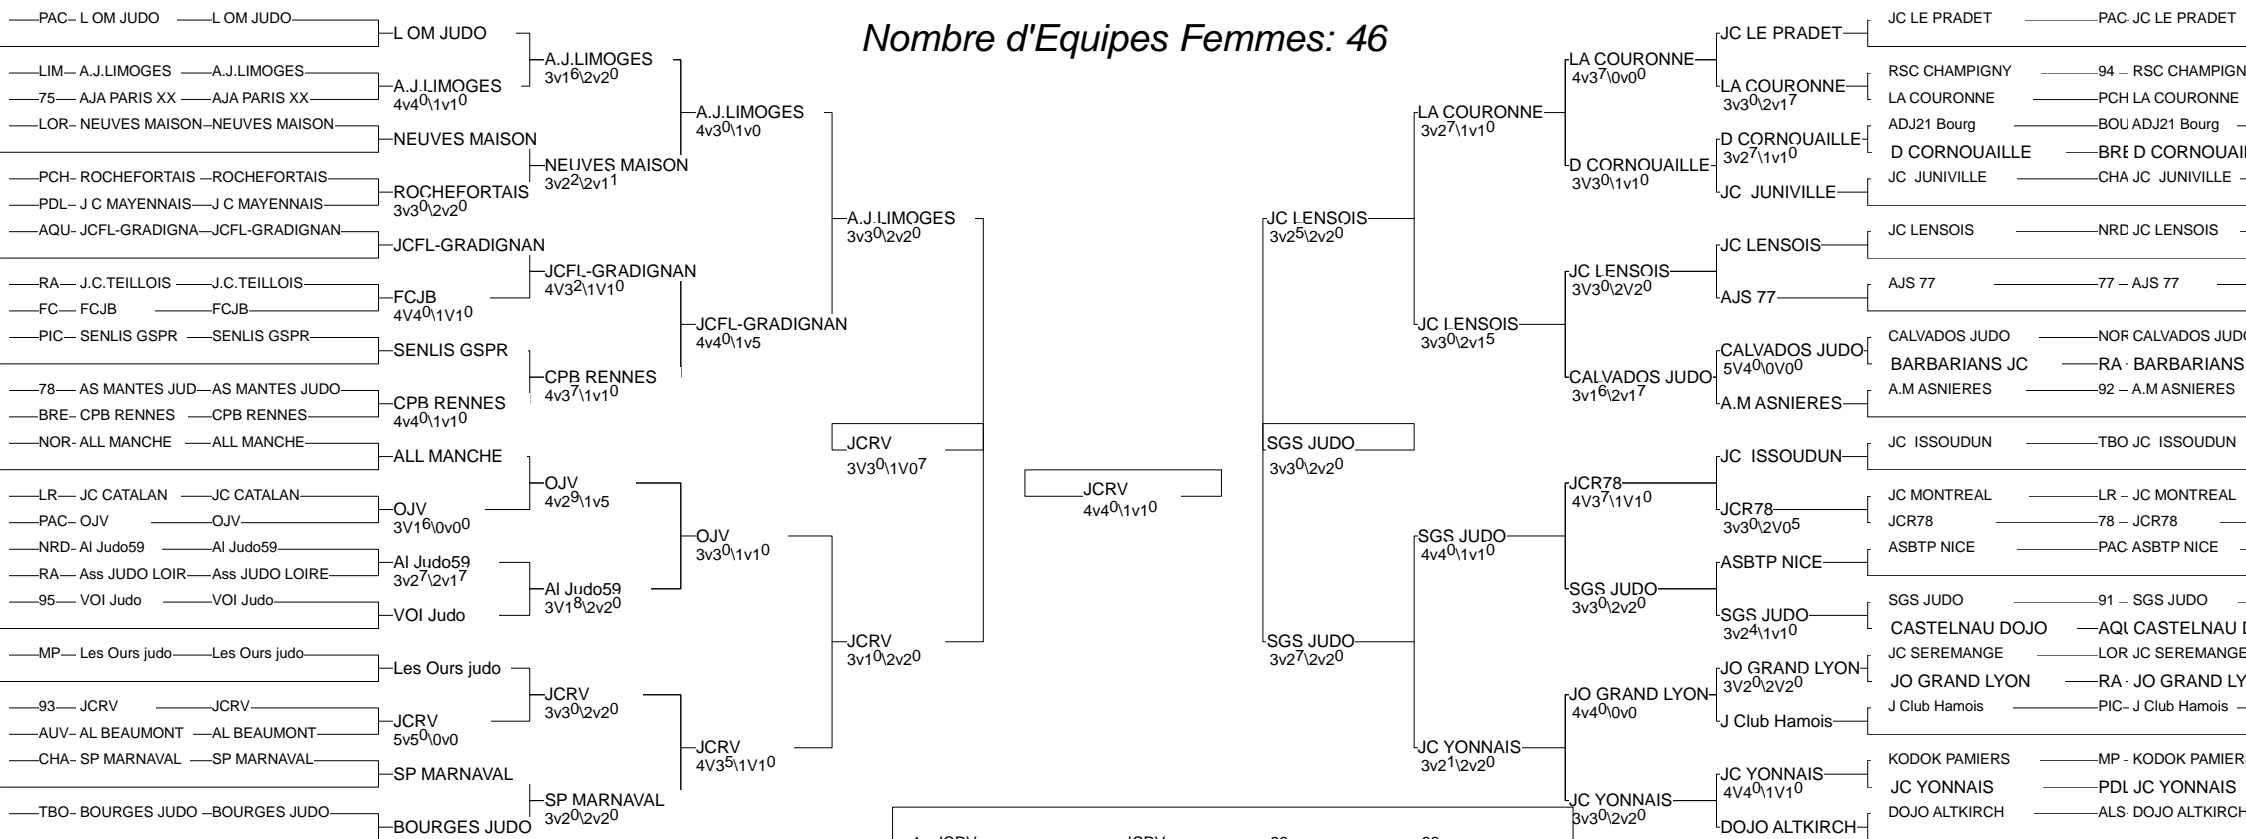

Championnat de France par Eq Cadet(te)s

VILLEBON 31/05/2015

Nombre d'Equipes Femmes: 46

1 - JCRV	JCRV	93	93
2 - SGS JUDO	SGS JUDO	91	91
3 - OJV	OJV	PACA	PAC
3 - A.J.LIMOGES	A.J.LIMOGES	LIM	LIM
5 - JC LENSOIS	JC LENSOIS	NRD	NRD
5 - LA COURONNE	LA COURONNE	PCH	PCH
7 - L OM JUDO	L OM JUDO	PACA	PAC
7 - JC YONNAIS	JC YONNAIS	PDL	PDL