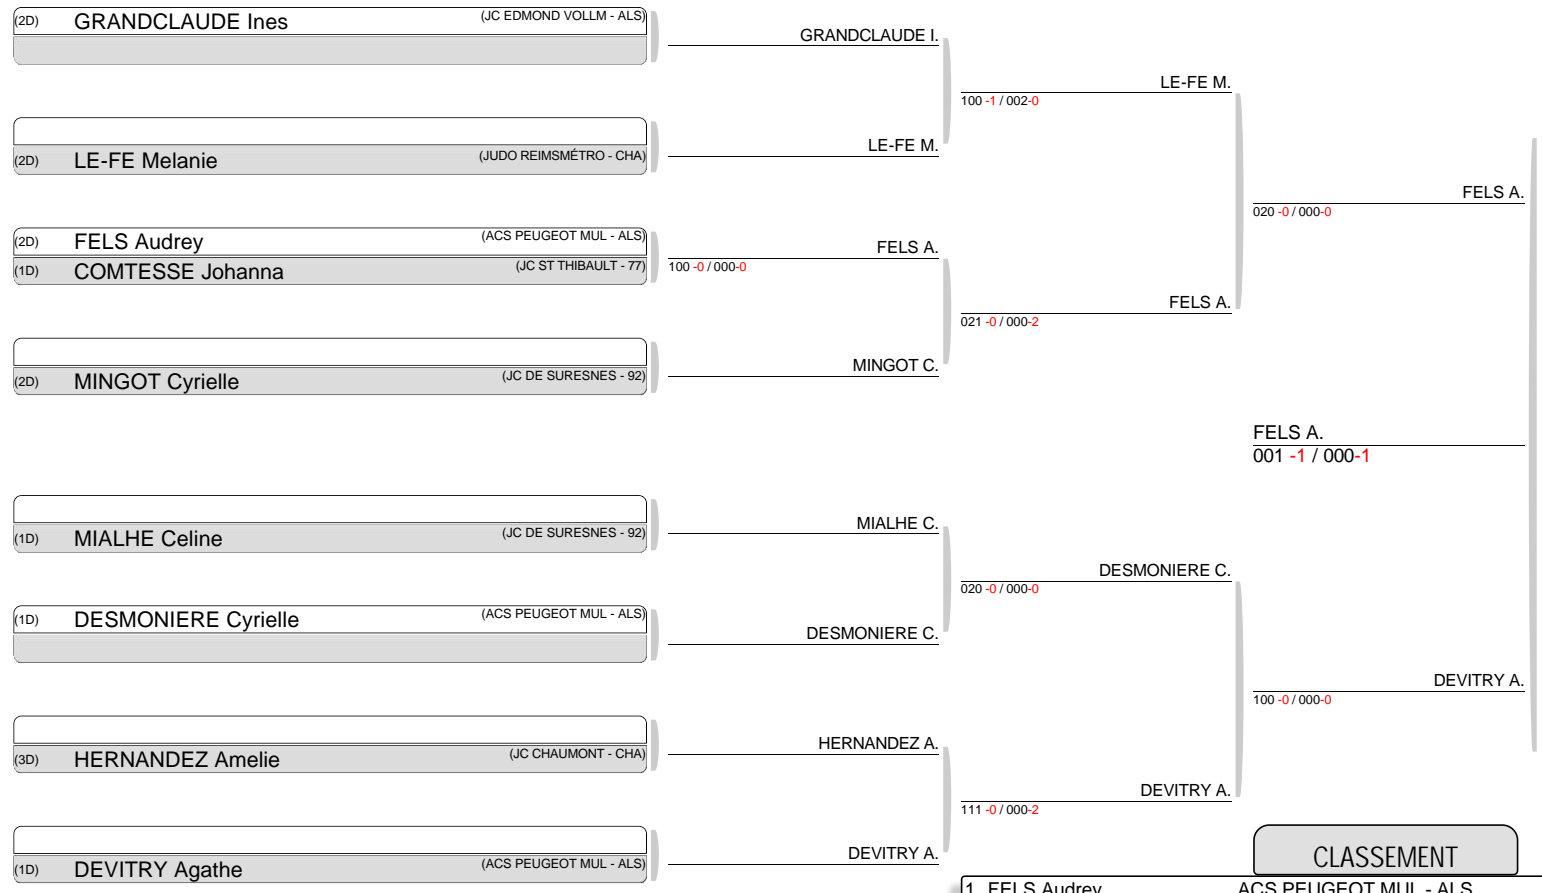

Ordre combats : 4-5 1-2 3-4 1-5 2-3 1-4 3-5 2-4 1-3 2-5

CLASSEMENT

- | | |
|--------------------|------------------------|
| 1. MARTIN Vanessa | J K C L ISLOIS - MP |
| 2. HAVY Marie | ACS PEUGEOT MUL - ALS |
| 3. DONNOT Celine | A.J. 54 - LOR |
| 3. CLAUDEL Perine | REMIREMONT JUDO - LOR |
| 5. CACI Sophie | DOJO MONTIGNIEN - LOR |
| 5. PICARD Estelle | MOTTE SERVOLEX - RA |
| 7. BASS Julie | AM COLMAR - ALS |
| 7. IACAZZI Cecilia | JC MOLSHHEIM ENV - ALS |

Poule 1

Tapis 6

NOM et Prénom	Ligue	Grade	1	2	3	V	P	C
BORD Nadine	JC EDMOND VOLLM - ALS	(2D) 1		100 -3	010 -1	2	17	1
				000 -4	001 -3			
BERI Audrey	CLUB JUDO MUNDO - ALS	(1D) 2	X		020 -3	1	10	2
					000 -1			
HYPOLITE Laurence	J CLUB HAMOIS - PIC	(4D) 3	X	X		0	0	3