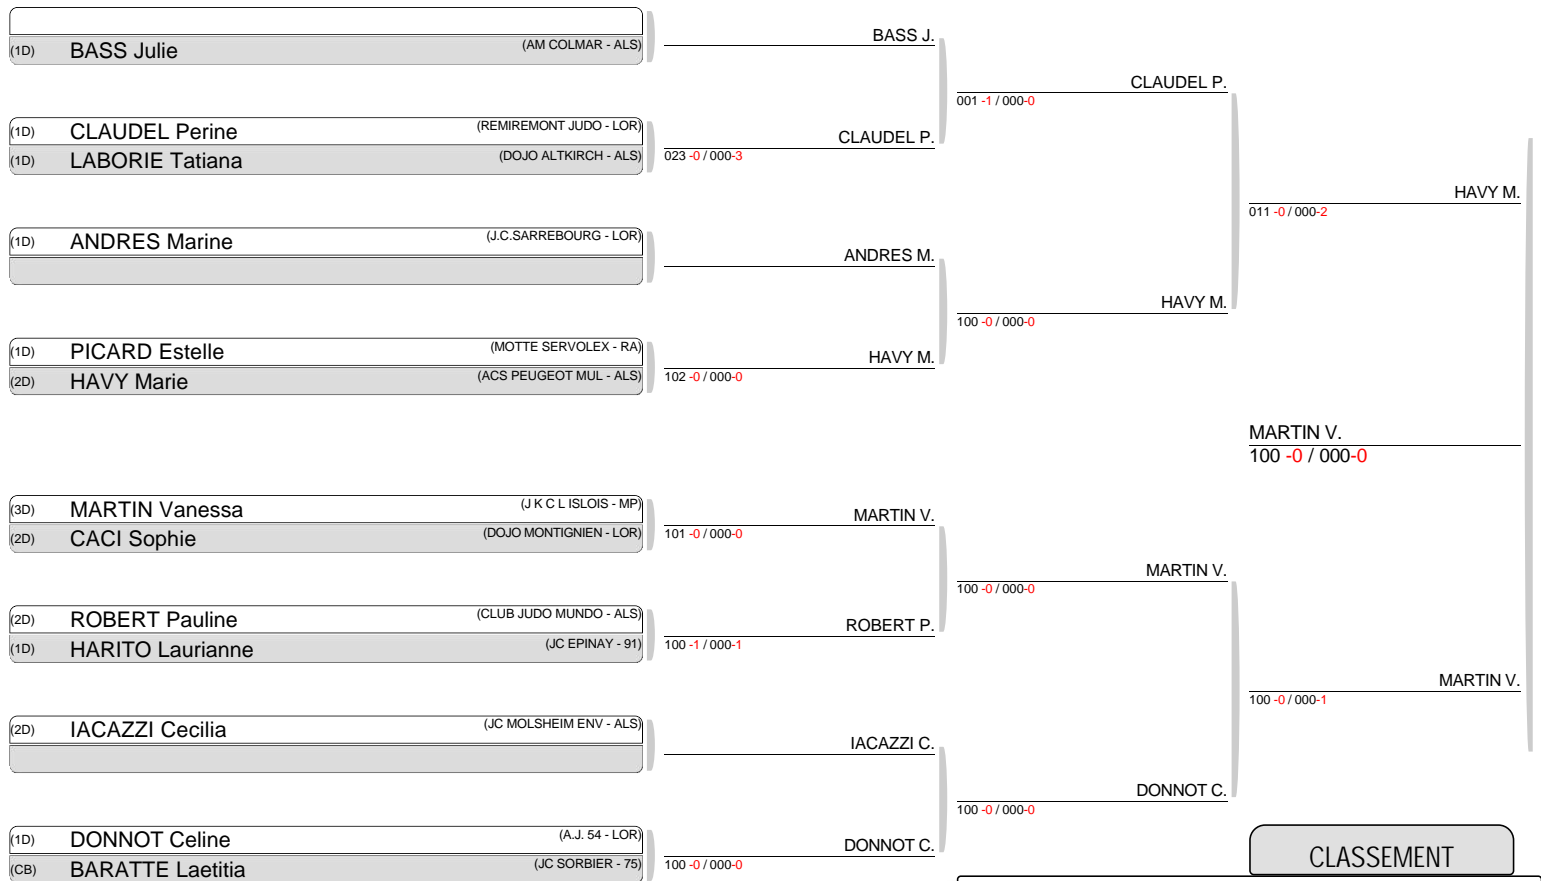

CLASSEMENT

1. MARTIN Vanessa	J K C L ISLOIS - MP
2. HAVY Marie	ACS PEUGEOT MUL - ALS
3. DONNOT Celine	A.J. 54 - LOR
3. CLAUDEL Perine	REMIREMONT JUDO - LOR
5. CACI Sophie	DOJO MONTIGNIEN - LOR
5. PICARD Estelle	MOTTE SERVOLEX - RA
7. BASS Julie	AM COLMAR - ALS
7. IACAZZI Cecilia	JC MOLSHHEIM ENV - ALS