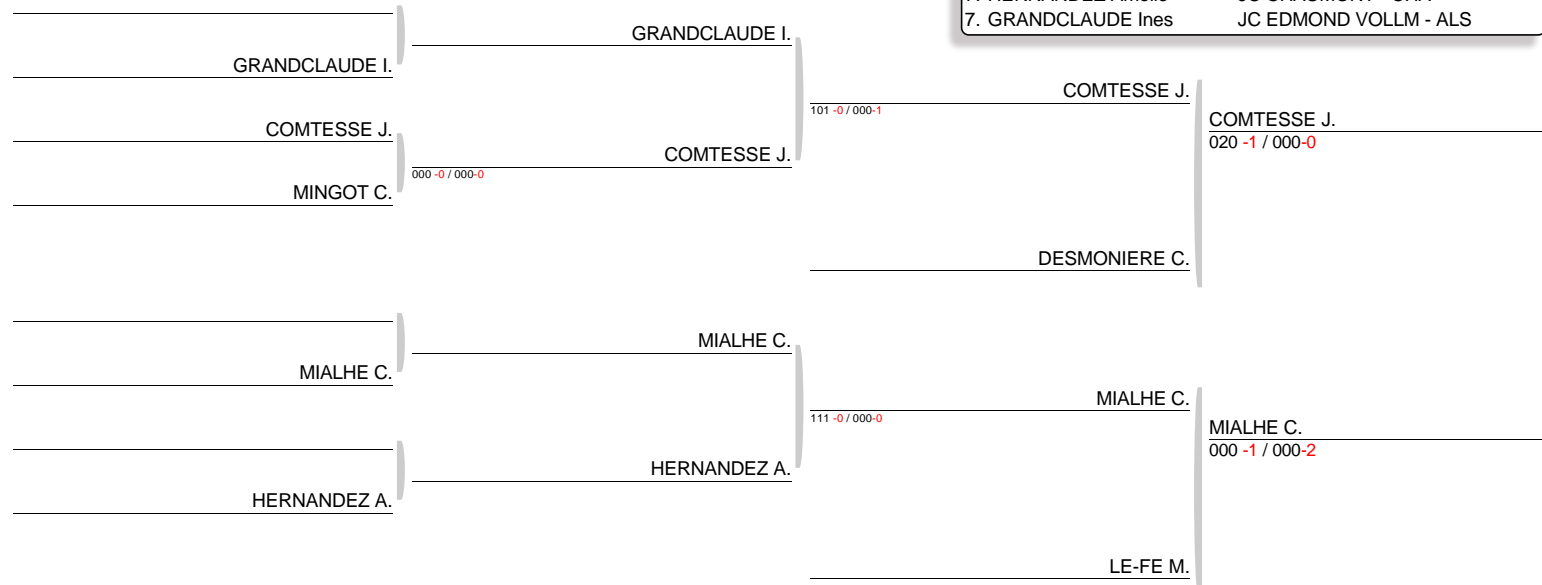

Poule 1

Tapis 1

NOM et Prénom	Ligue	Grade	1	2	3	4	5	V	P	C
WARGNIER Fleur	JUDO CLUB ATHIE - PIC	(1D) 1		021 -1 001 -2	101 -0 010 -0	X	X	2	20	3
GRINGER Madelyne	A.J.I.Q. CAEN - NOR	(1D) 2	X		X	X	X	0	0	5
IFFRIG Elisa	JC EDMOND VOLLM - ALS	(1D) 3	X	101 -0 000 -0		X	X	1	10	4
CLAVERIE Virginie	JC DE SURESNES - 92	(2D) 4	110 -0 000 -1	100 -0 000 -F	101 -0 000 -0		101 -1 000 -0	4	40	1
MEERSMAN Manon	J K C L ISLOIS - MP	(2D) 5	101 -0 000 -0	100 -0 000 -F	011 -3 000 -1	X		3	27	2

Ordre combats : 4-5 1-2 3-4 1-5 2-3 1-4 3-5 2-4 1-3 2-5

CLASSEMENT

- | | |
|--------------------|------------------------|
| 1. MARTIN Vanessa | J K C L ISLOIS - MP |
| 2. HAVY Marie | ACS PEUGEOT MUL - ALS |
| 3. DONNOT Celine | A.J. 54 - LOR |
| 3. CLAUDEL Perine | REMIREMONT JUDO - LOR |
| 5. CACI Sophie | DOJO MONTIGNIEN - LOR |
| 5. PICARD Estelle | MOTTE SERVOLEX - RA |
| 7. BASS Julie | AM COLMAR - ALS |
| 7. IACAZZI Cecilia | JC MOLSHHEIM ENV - ALS |

Poule 1

Tapis 6

NOM et Prénom	Ligue	Grade	1	2	3	V	P	C
BORD Nadine	JC EDMOND VOLLM - ALS	(2D) 1		100 -3	010 -1	2	17	1
				000 -4	001 -3			
BERI Audrey	CLUB JUDO MUNDO - ALS	(1D) 2	X		020 -3	1	10	2
					000 -1			
HYPOLITE Laurence	J CLUB HAMOIS - PIC	(4D) 3	X	X		0	0	3