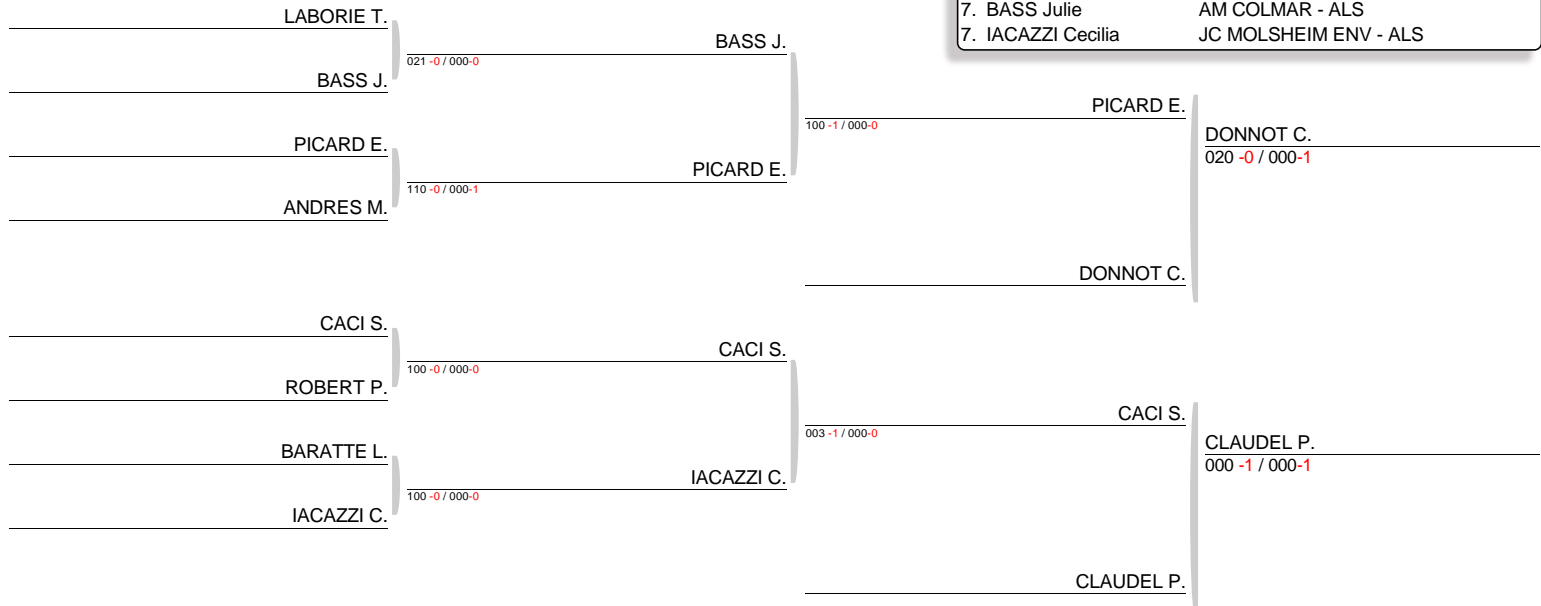

CLASSEMENT

1. MARTIN Vanessa	J K C L ISLOIS - MP
2. HAVY Marie	ACS PEUGEOT MUL - ALS
3. DONNOT Celine	A.J. 54 - LOR
3. CLAUDEL Perine	REMIREMONT JUDO - LOR
5. CACI Sophie	DOJO MONTIGNIEN - LOR
5. PICARD Estelle	MOTTE SERVOLEX - RA
7. BASS Julie	AM COLMAR - ALS
7. IACAZZI Cecilia	JC MOLSHHEIM ENV - ALS