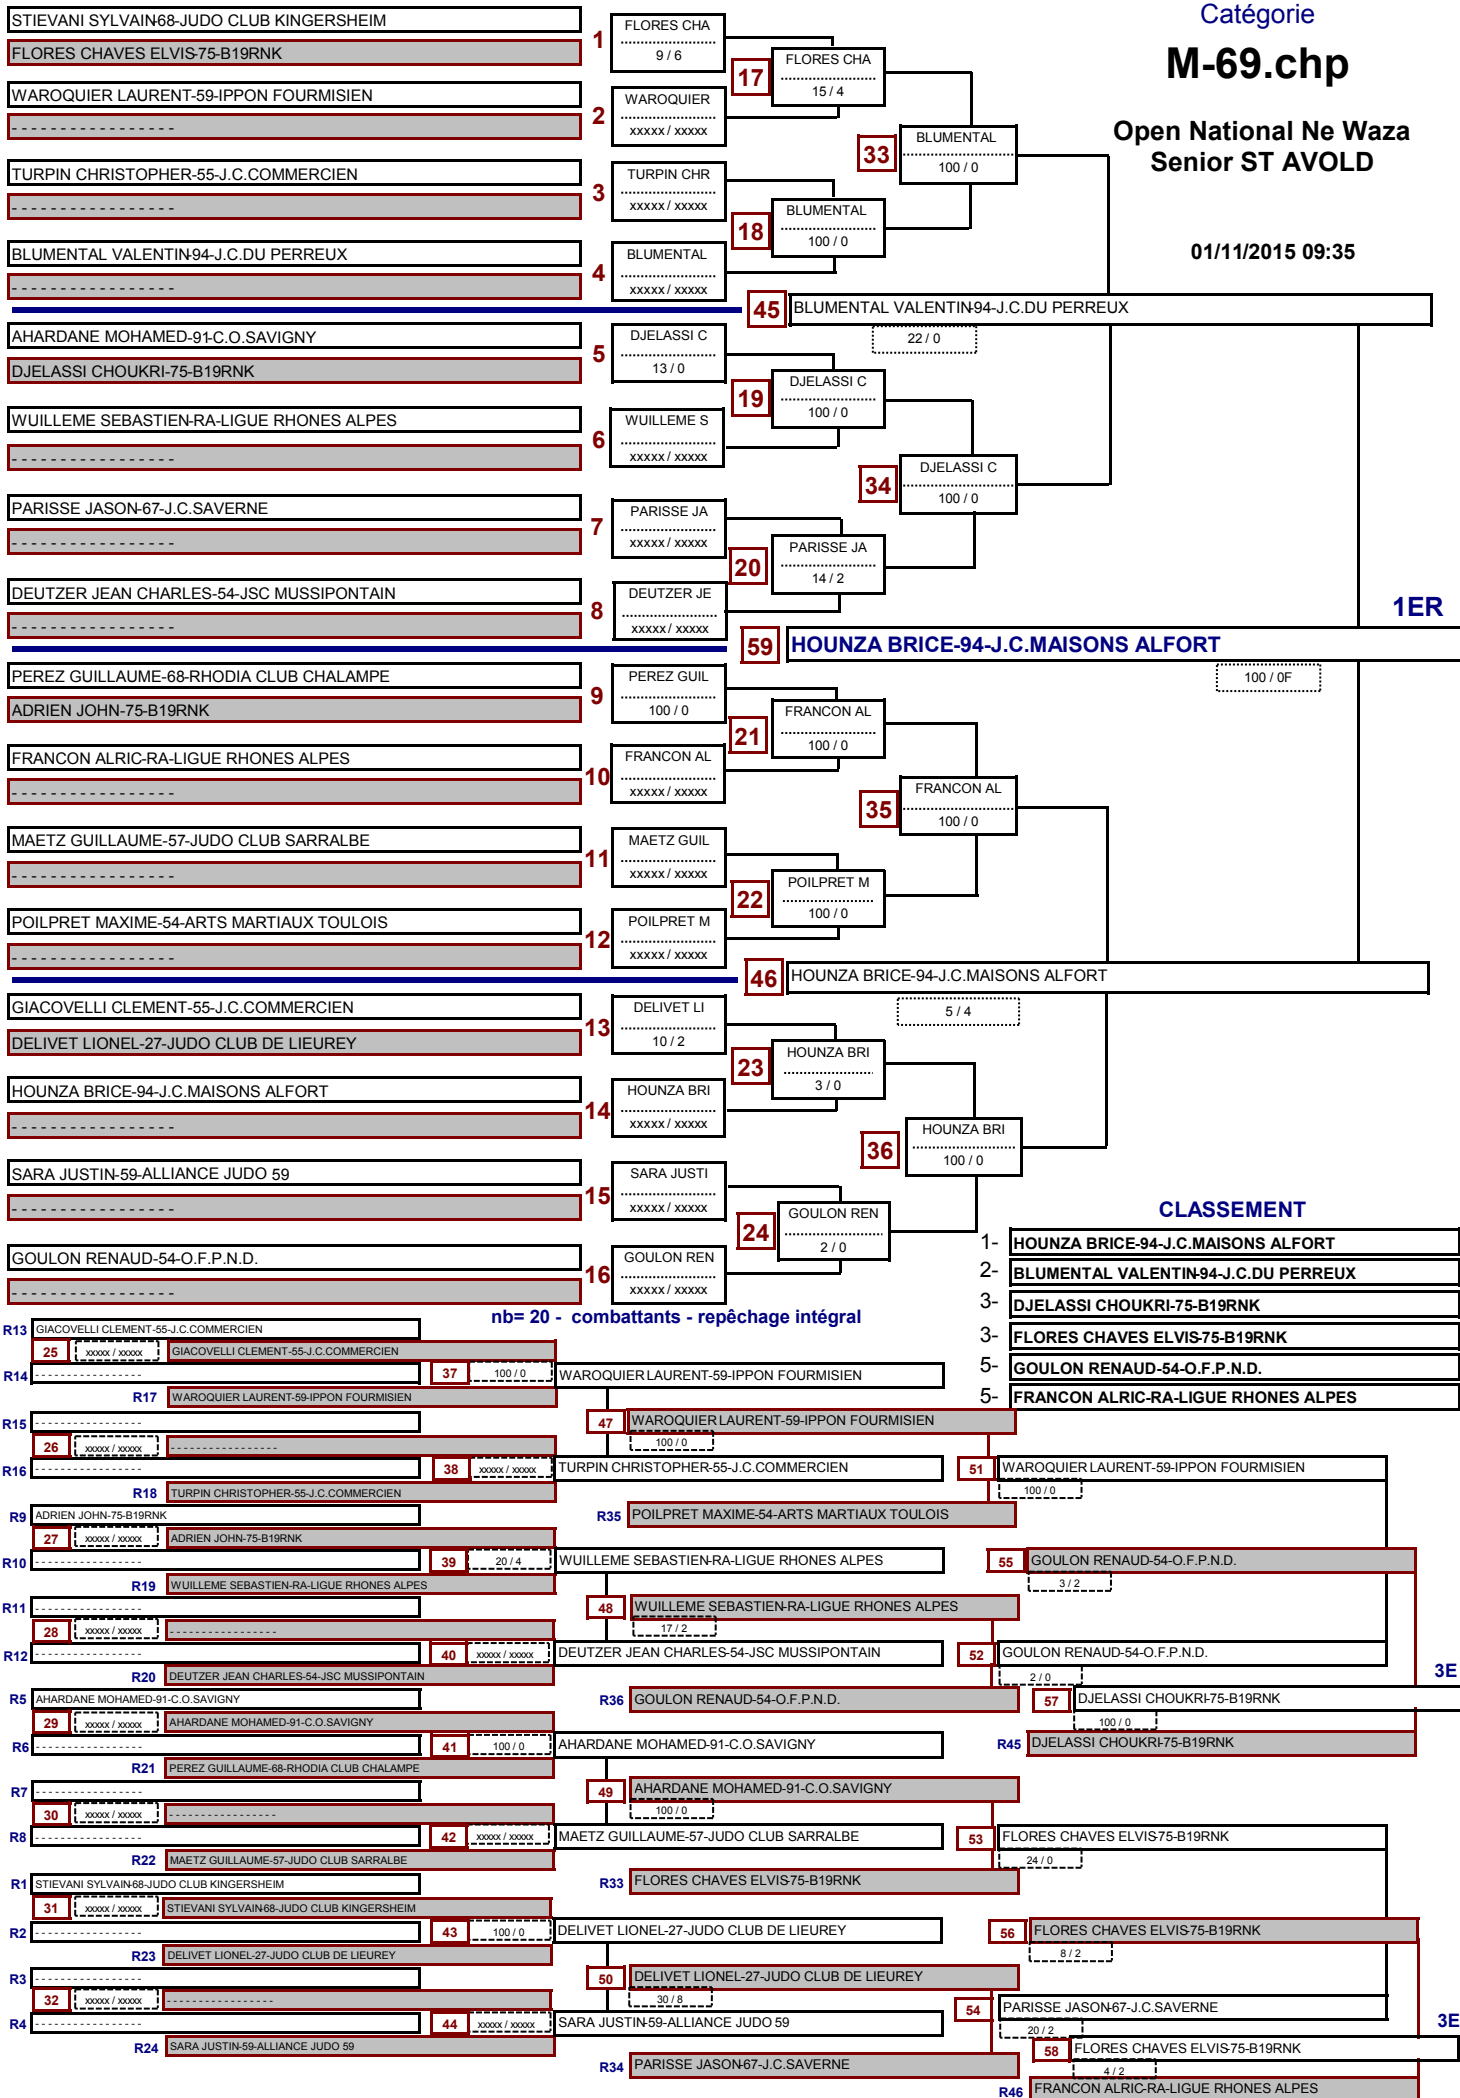

Open National Ne Waza Senior ST AVOLD

Catégorie

M-62

01/11/2015 09:41

	Nom - zone - club	1	3	1	2	4	2	nb Vict	CLASS.
		2	4	3	4	1	3	Points	
1	DAMON EMILE-94-J.C.DU PERREUX	1 2	3 4	1 3	2 4	4 1	2 3	3 202	1
2	LIQUI AZIZ-94-A.M VINCENNES CERCLE TISSIER	0 0			1 100		1 100	2 200	2
3	GRINAND MARC-RA-LIGUE RHONES ALPES		1 100	0 0			0 0	1 100	3
4	JOURDAN PATRICK-RA-LIGUE RHONES ALPES		0 0		0 0	0 0		0 0	4

CLASSEMENT

- 1- DAMON EMILE-94-J.C.DU PERREUX
- 2- LIQUI AZIZ-94-A.M VINCENNES CERCLE TISSIER
- 3- GRINAND MARC-RA-LIGUE RHONES ALPES
- 4- JOURDAN PATRICK-RA-LIGUE RHONES ALPES

M-69.chp

Open National Ne Waza Senior ST AVOLD

01/11/2015 09:35