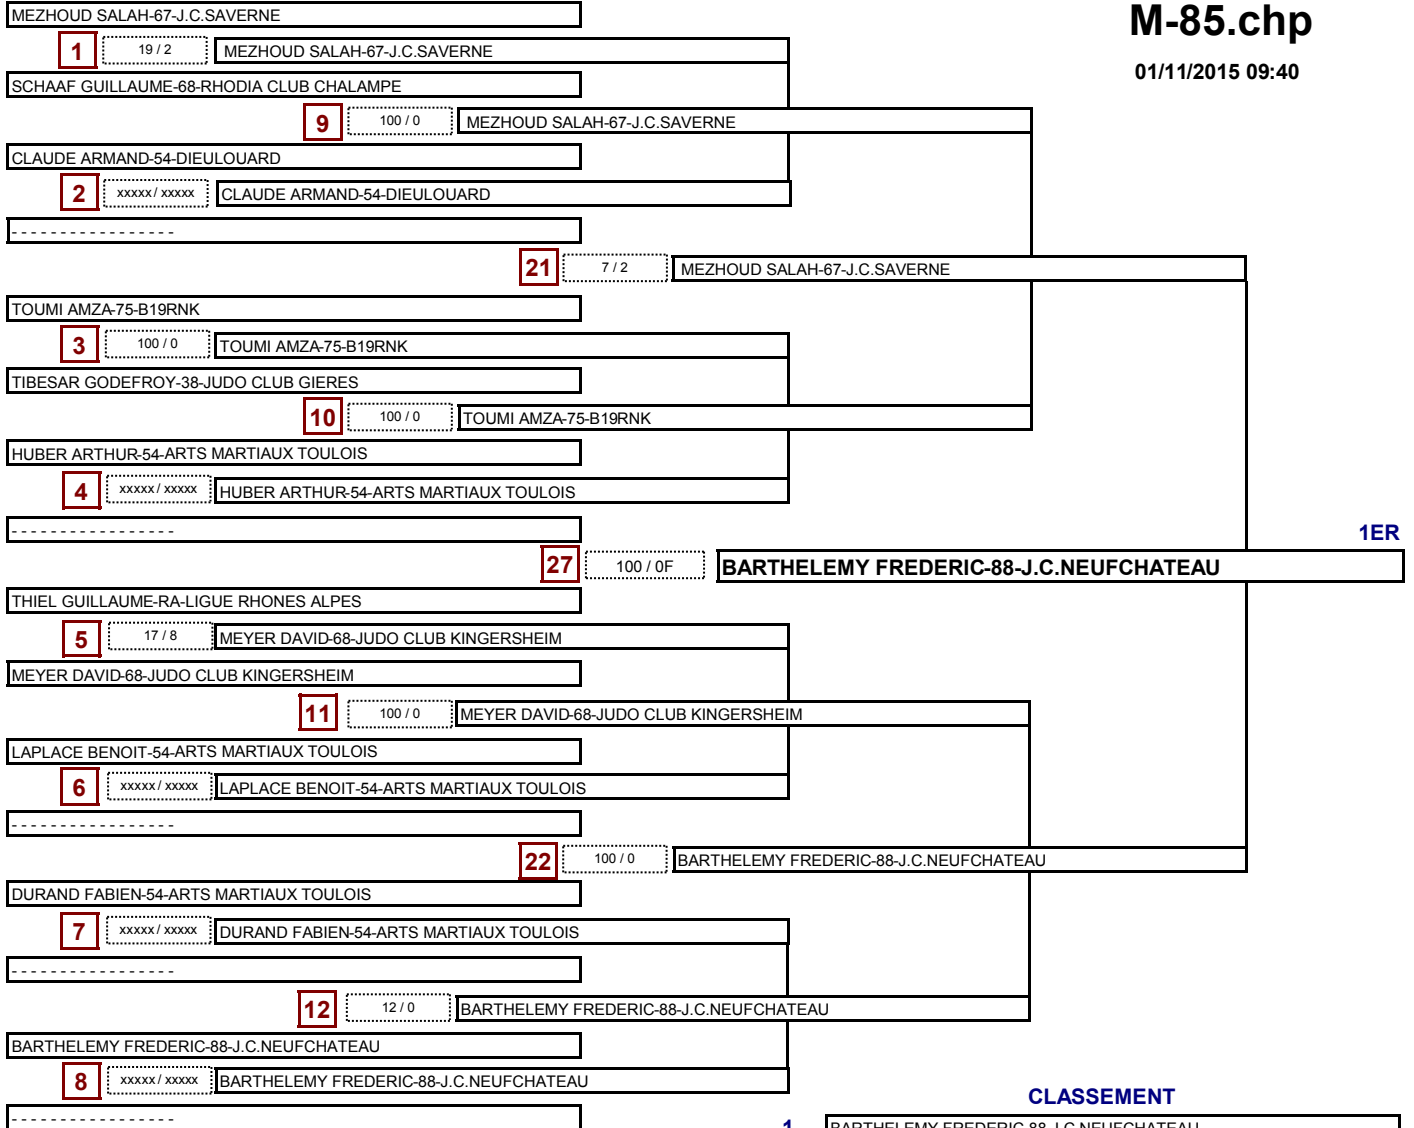

R10 MAN SAVETH-54-ARTS MARTIAUX TOULOUS

100 / 0 BERGER DAVID-59-IPPON FOURMISIEN

R22 BERGER DAVID-59-IPPON FOURMISIEN

26

3E

Open National Ne Waza Senior ST AVOLD

Catégorie
M-85.chp

01/11/2015 09:40