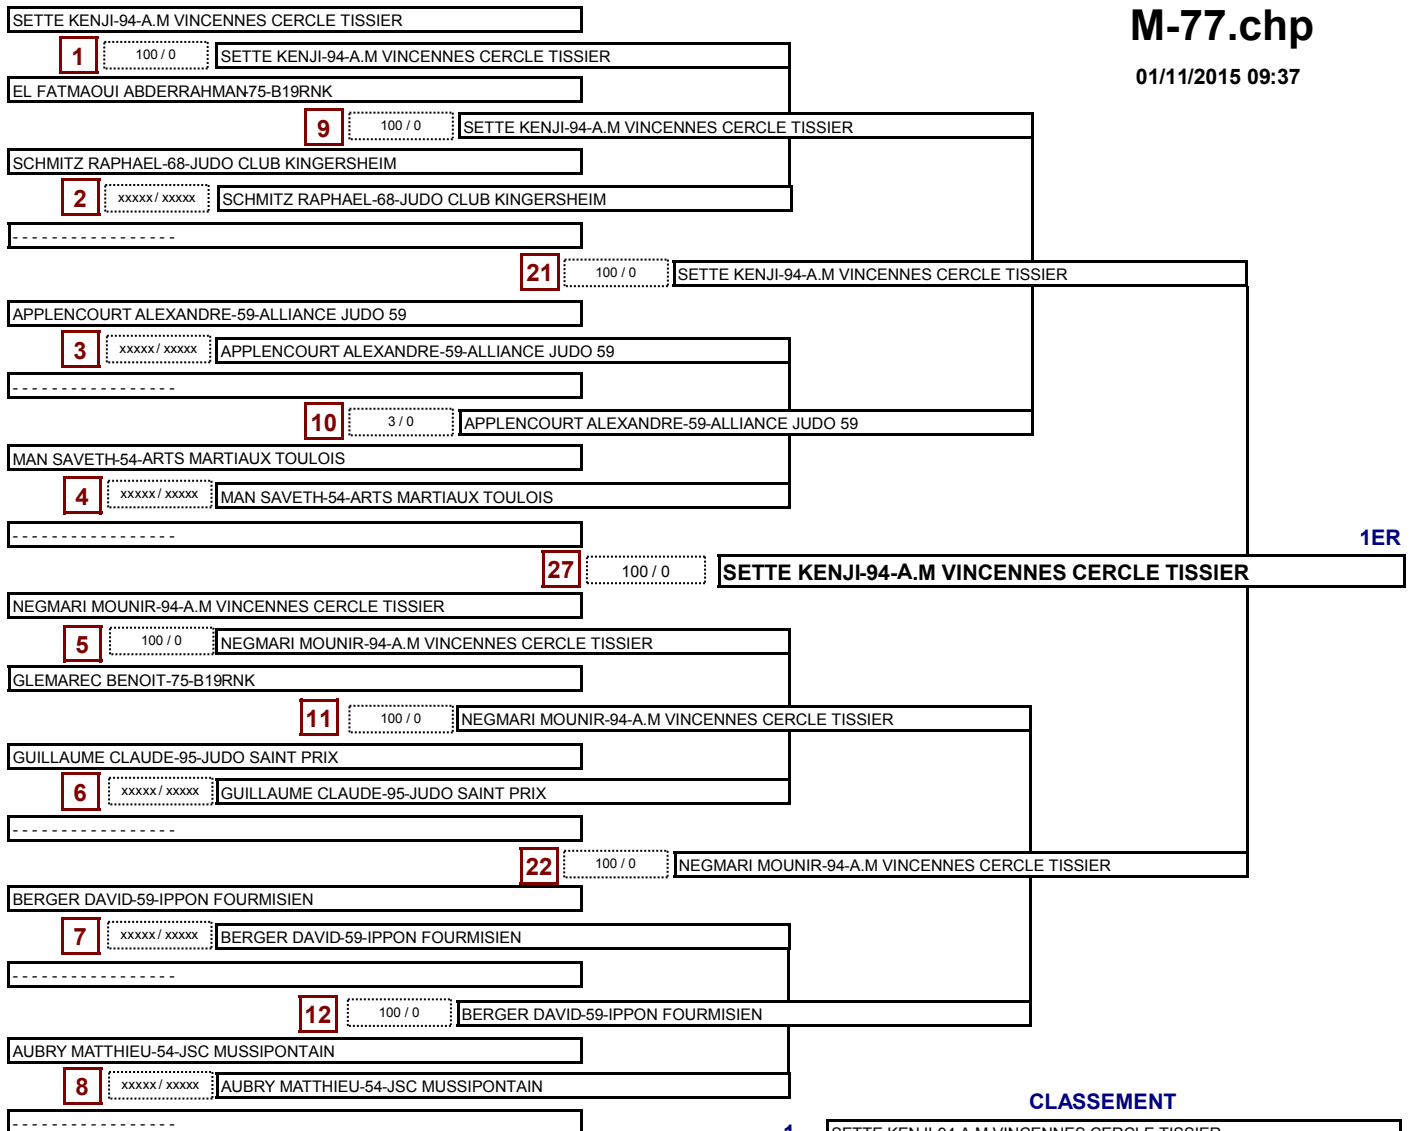

Open National Ne Waza Senior ST AVOLD

Catégorie
M-77.chp

01/11/2015 09:37

nb= 10 - combattants - repêchage intégral

R1

EL FATMAOUI ABDERRAHMAN75-B19RNK

R2 13 xxxxxx / xxxxxx EL FATMAOUI ABDERRAHMAN75-B19RNK

17 8 / 0 GUILLAUME CLAUDE-95-JUDO SAINT PRIX

R11 GUILLAUME CLAUDE-95-JUDO SAINT PRIX

R3 100 / 0 GUILLAUME CLAUDE-95-JUDO SAINT PRIX

R4 14 xxxxxx / xxxxxx

18 xxxxxx / xxxxxx AUBRY MATTHIEU-54-JSC MUSSIPONTAIN

R12 AUBRY MATTHIEU-54-JSC MUSSIPONTAIN

4 / 2 GUILLAUME CLAUDE-95-JUDO SAINT PRIX

R5 23

R21 APPLENCOURT ALEXANDRE-59-ALLIANCE JUDO 59

GLEMAREC BENOIT-75-B19RNK

R6 15 xxxxxx / xxxxxx GLEMAREC BENOIT-75-B19RNK

19 11 / 2 SCHMITZ RAPHAEL-68-JUDO CLUB KINGERSHEIM

R9 SCHMITZ RAPHAEL-68-JUDO CLUB KINGERSHEIM

R7 5 / 0 SCHMITZ RAPHAEL-68-JUDO CLUB KINGERSHEIM

R8 16 xxxxxx / xxxxxx

20 xxxxxx / xxxxxx MAN SAVETH-54-ARTS MARTIAUX TOULOUS

R10 MAN SAVETH-54-ARTS MARTIAUX TOULOUS

100 / 0 BERGER DAVID-59-IPPON FOURMISIEN

R22 BERGER DAVID-59-IPPON FOURMISIEN

26

3E