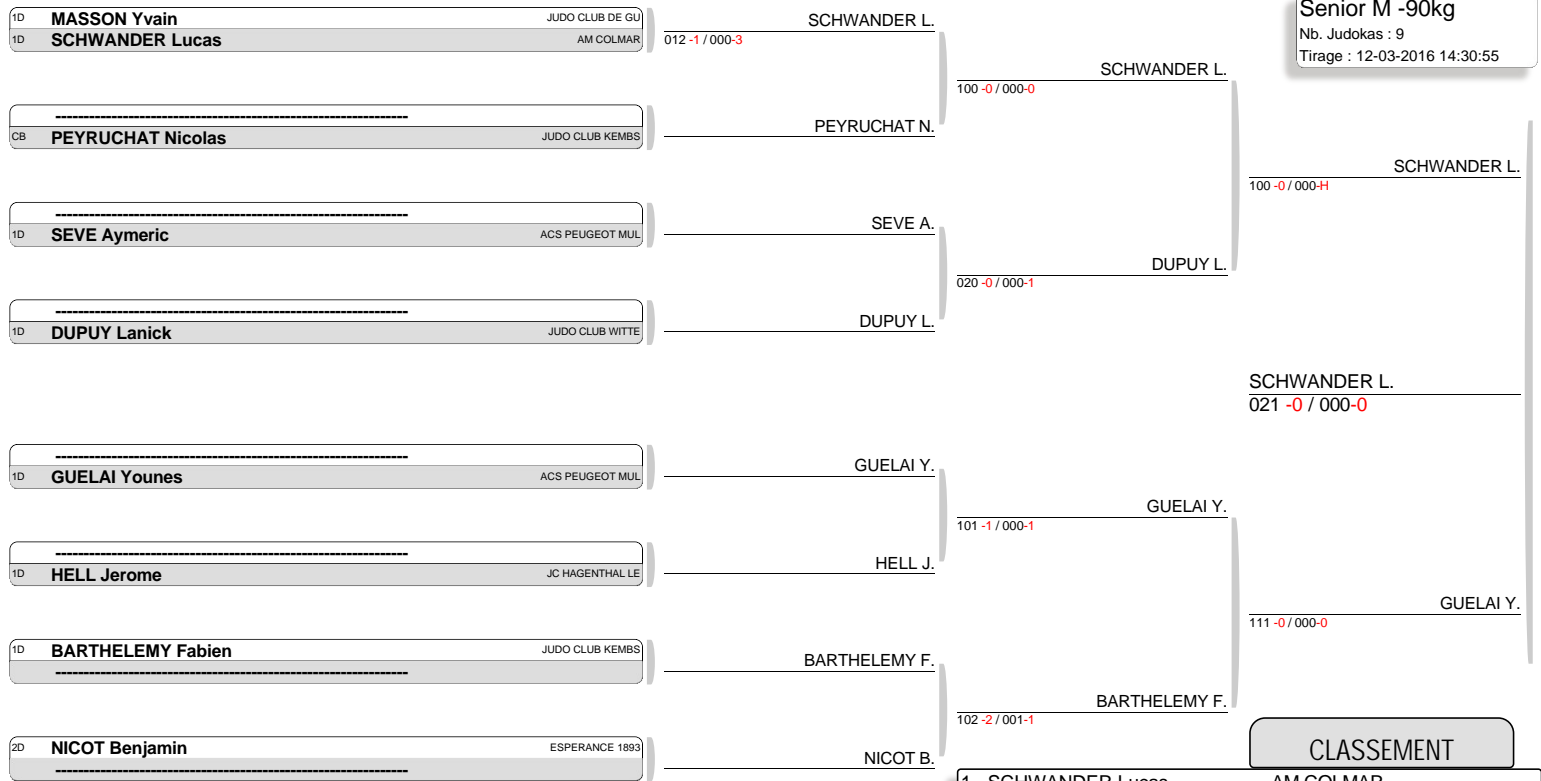

1/4 FINALE SENIORS - CSRA
TABLEAU (Le12-03-2016)

Senior M -90kg

Nb. Judokas : 9
Tirage : 12-03-2016 14:30:55