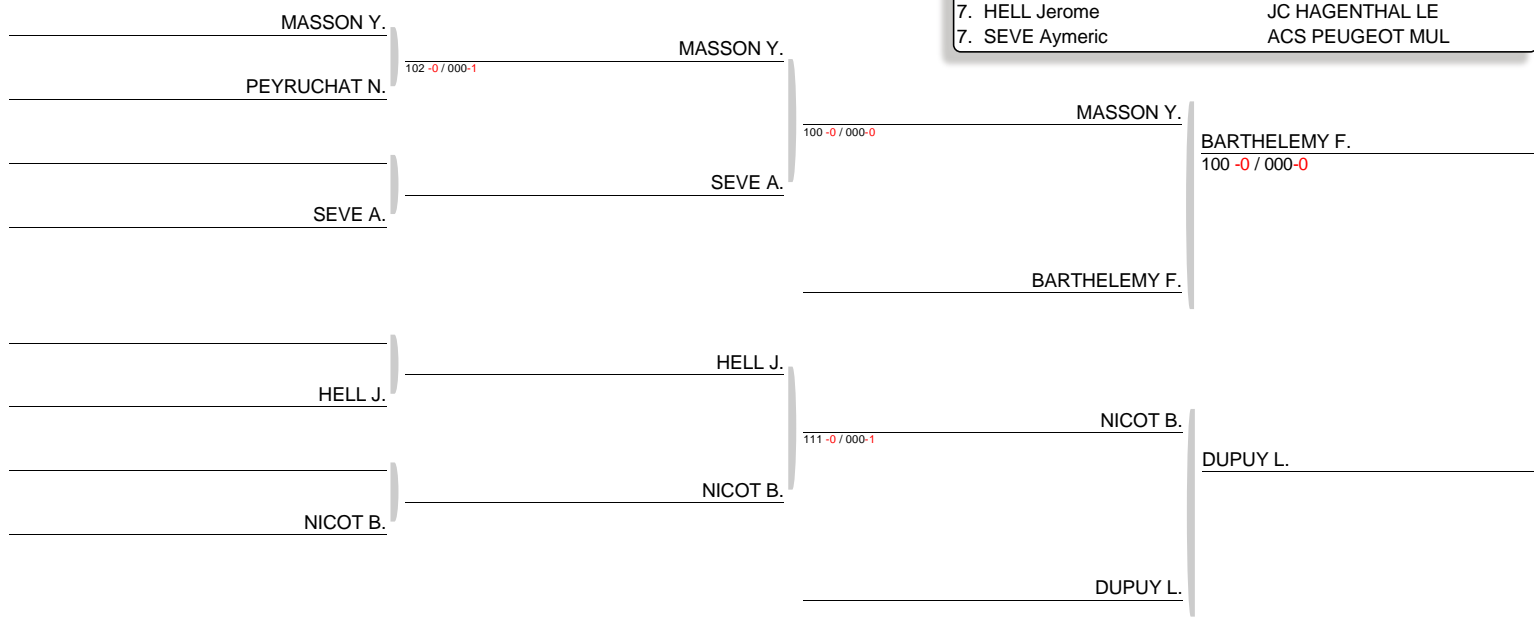

1/4 FINALE SENIORS - CSRA
TABLEAU (Le12-03-2016)

Senior M -90kg

Nb. Judokas : 9
Tirage : 12-03-2016 14:30:55

CLASSEMENT

1. SCHWANDER Lucas	AM COLMAR
2. GUELAI Younes	ACS PEUGEOT MUL
3. DUPUY Lanick	JUDO CLUB WITTE
3. BARTHELEMY Fabien	JUDO CLUB KEMBS
5. MASSON Yvain	JUDO CLUB DE GU
6. NICOT Benjamin	ESPERANCE 1893
7. HELL Jerome	JC HAGENTHAL LE
7. SEVE Aymeric	ACS PEUGEOT MUL