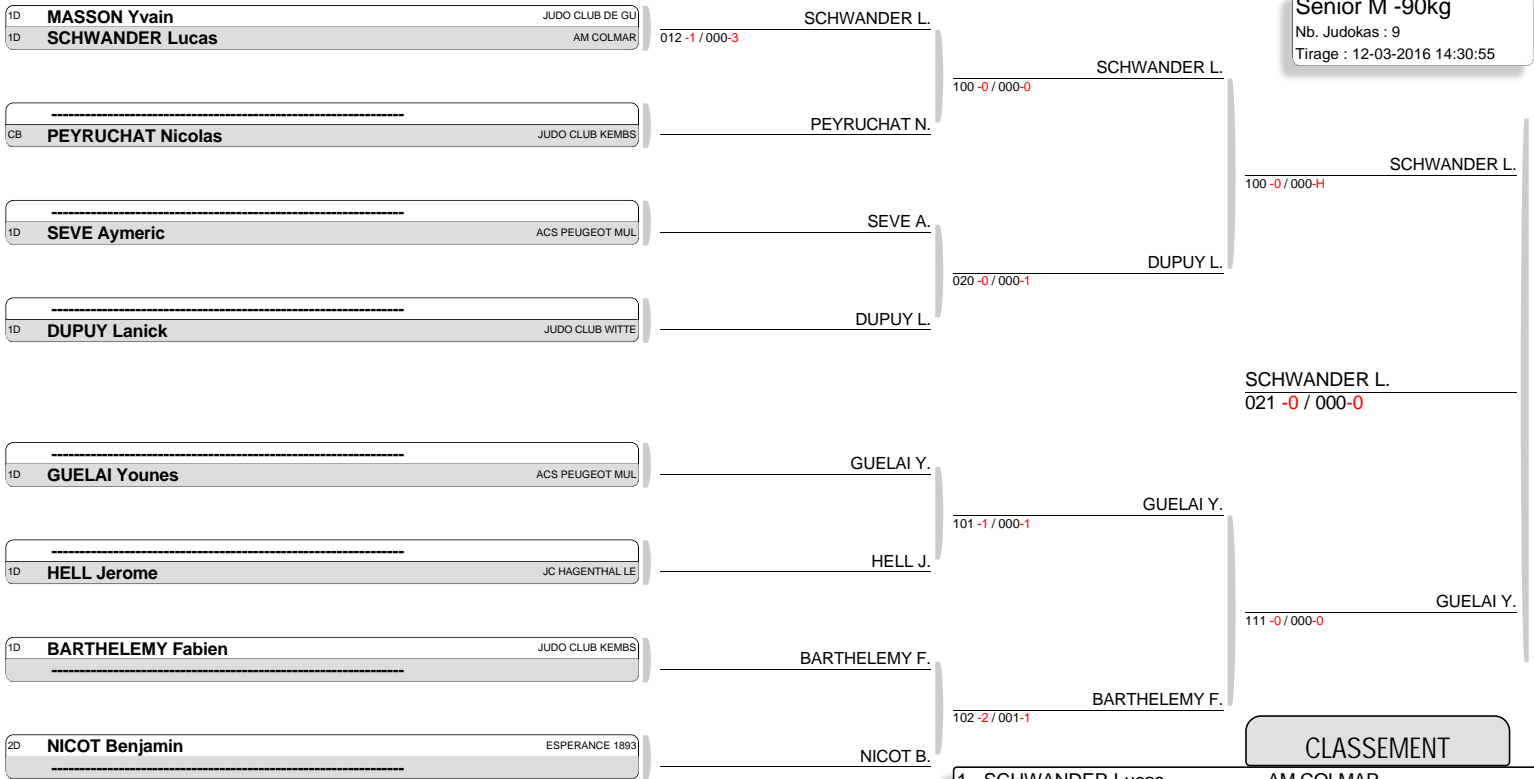

1/4 FINALE SENIORS - CSRA
TABLEAU (Le12-03-2016)

Senior M -90kg

Nb. Judokas : 9
Tirage : 12-03-2016 14:30:55