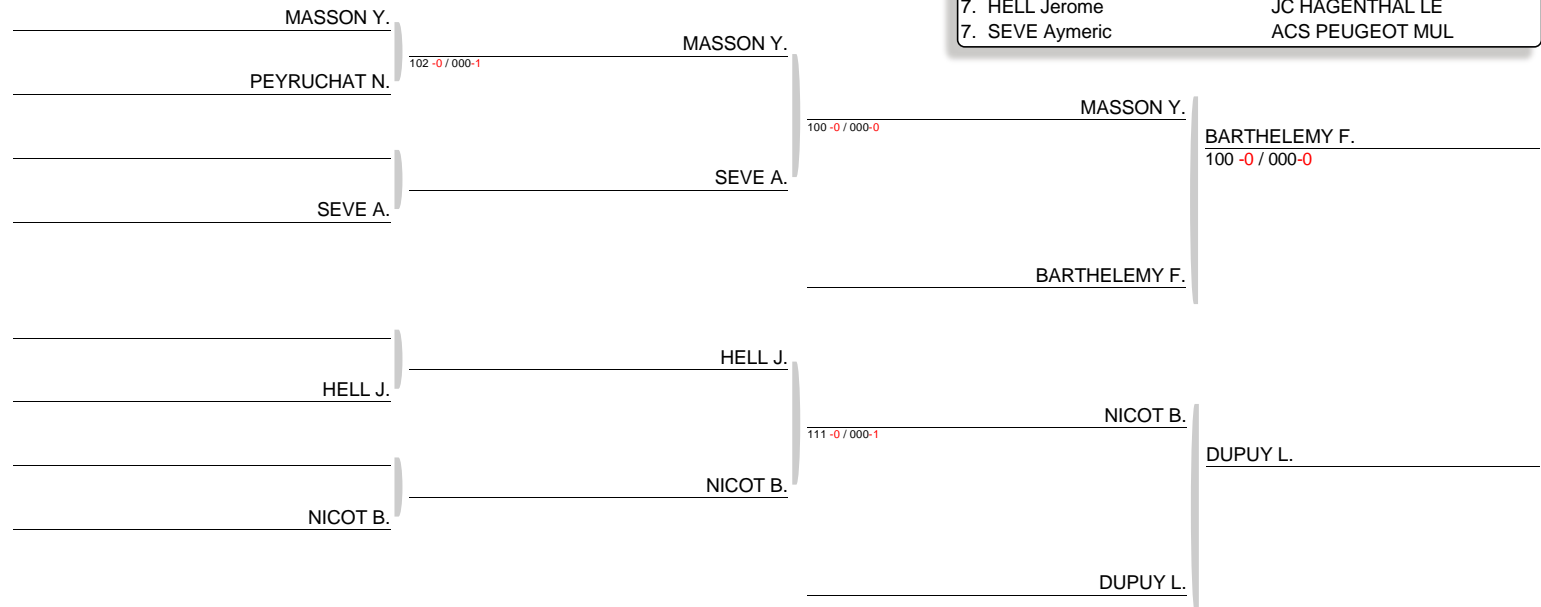

1/4 FINALE SENIORS - CSRA  
TABLEAU (Le12-03-2016)

Senior M -90kg

Nb. Judokas : 9  
Tirage : 12-03-2016 14:30:55

CLASSEMENT

- |                      |                 |
|----------------------|-----------------|
| 1. SCHWANDER Lucas   | AM COLMAR       |
| 2. GUELAI Younes     | ACS PEUGEOT MUL |
| 3. DUPUY Lanick      | JUDO CLUB WITTE |
| 3. BARTHELEMY Fabien | JUDO CLUB KEMBS |
| 5. MASSON Yvain      | JUDO CLUB DE GU |
| 6. NICOT Benjamin    | ESPERANCE 1893  |
| 7. HELL Jerome       | JC HAGENTHAL LE |
| 7. SEVE Aymeric      | ACS PEUGEOT MUL |