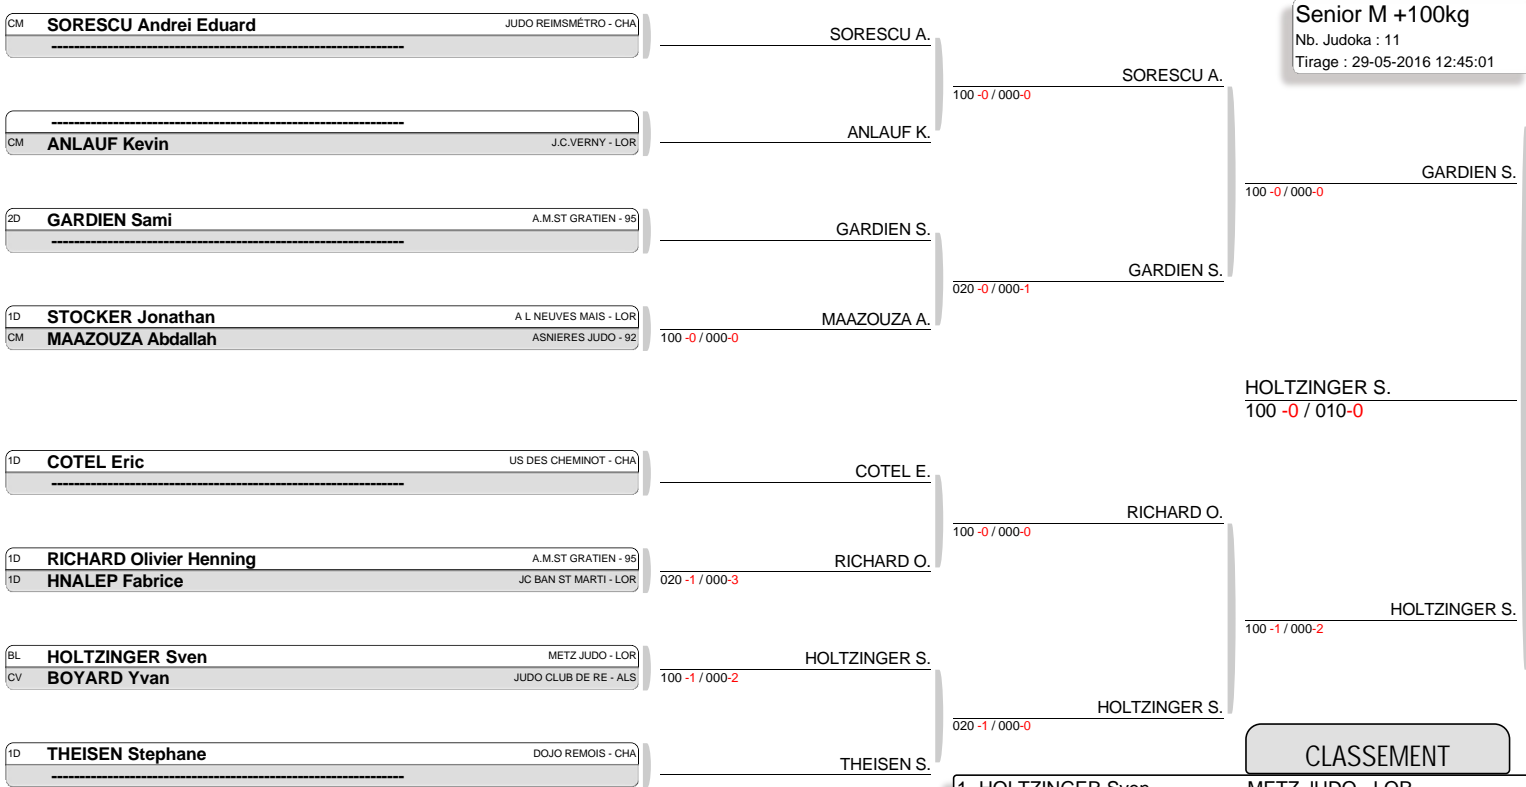

CLASSEMENT	
1.	HOLTZINGER Sven METZ JUDO - LOR
2.	GARDIEN Sami A.M.ST GRATIEN - 95
3.	HNALEP Fabrice JC BAN ST MARTI - LOR
4.	ANLAUF Kevin J.C.VERNY - LOR
5.	RICHARD Olivier Henning A.M.ST GRATIEN - 95
6.	SORESCU Andrei Eduard JUDO REIMSMÉTRO - CHA
7.	MAAZOUZA Abdallah ASNIERES JUDO - 92
7.	THEISEN Stephane DOJO REMOIS - CHA