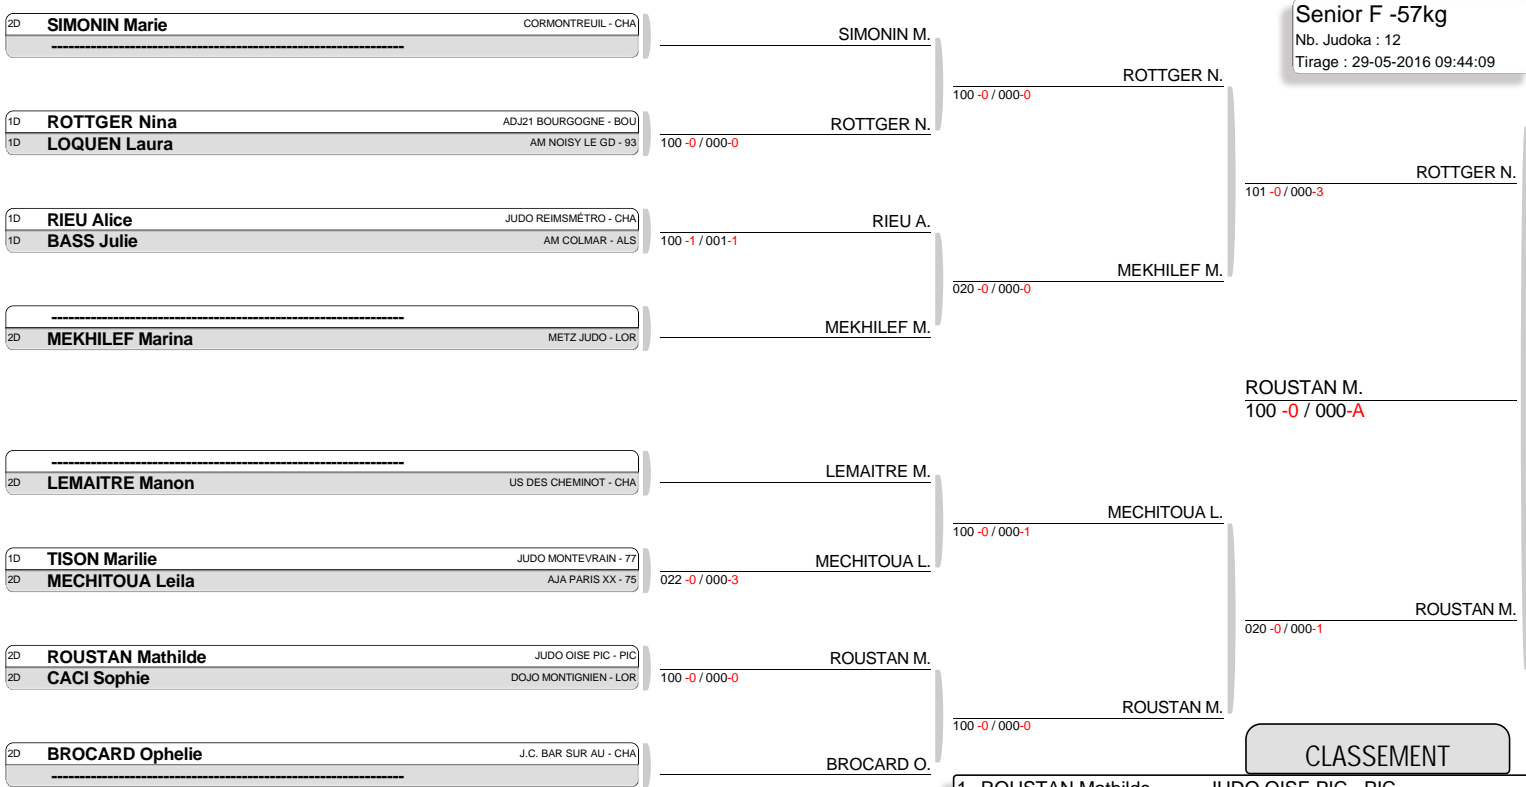

Senior F -52kg

Nb. Judoka : 8

Tirage : 29-05-2016 09:39:04

2D	FONTENELLE Nina	OFFND.DVL 54 - LOR		FONTENELLE N.	
2D	OUATTARA Gnele Assita	ALLIANCE JUDO T - CHA	101 -0 / 001-0		
				CHEVRIAUX M.	
					022 -0 / 000-0
1D	DEFRANCE Anne Laure	JUDO SELESTAT - ALS		CHEVRIAUX M.	
2D	CHEVRIAUX Marine	D.C.O. - BOU	020 -0 / 000-0		
				CHEVRIAUX M.	
					110 -0 / 000-0
1D	BLAISE Oceane	JC PTE-ROSSELLE - LOR		BEYREUTHER E.	
2D	BEYREUTHER Eloise	JC EDMOND VOLLM - ALS	020 -0 / 000-0		
				BEYREUTHER E.	
					000 -1 / 000-2
2D	FORTEL Patricia	VIGNEULLES - LOR		BRIEUX A.	
1D	BRIEUX Amelie	SPORTING MARNAV - CHA	010 -1 / 001-0		

CLASSEMENT

1. CHEVRIAUX Marine	D.C.O. - BOU
2. BEYREUTHER Eloise	JC EDMOND VOLLM - ALS
3. FORTEL Patricia	VIGNEULLES - LOR
3. BRIEUX Amelie	SPORTING MARNAV - CHA
5. FONTENELLE Nina	OFFND.DVL 54 - LOR
5. OUATTARA Gnele Assita	ALLIANCE JUDO T - CHA
7. DEFRANCE Anne Laure	JUDO SELESTAT - ALS
7. BLAISE Oceane	JC PTE-ROSSELLE - LOR

	OUATTARA G.		OUATTARA G.	
	DEFRANCE A.	101 -0 / 000-1		BRIEUX A.
				100 -0 / 000-4
			BRIEUX A.	
	BLAISE O.		FORTEL P.	
	FORTEL P.	100 -0 / 000-0		FORTEL P.
				020 -0 / 000-2
			FONTENELLE N.