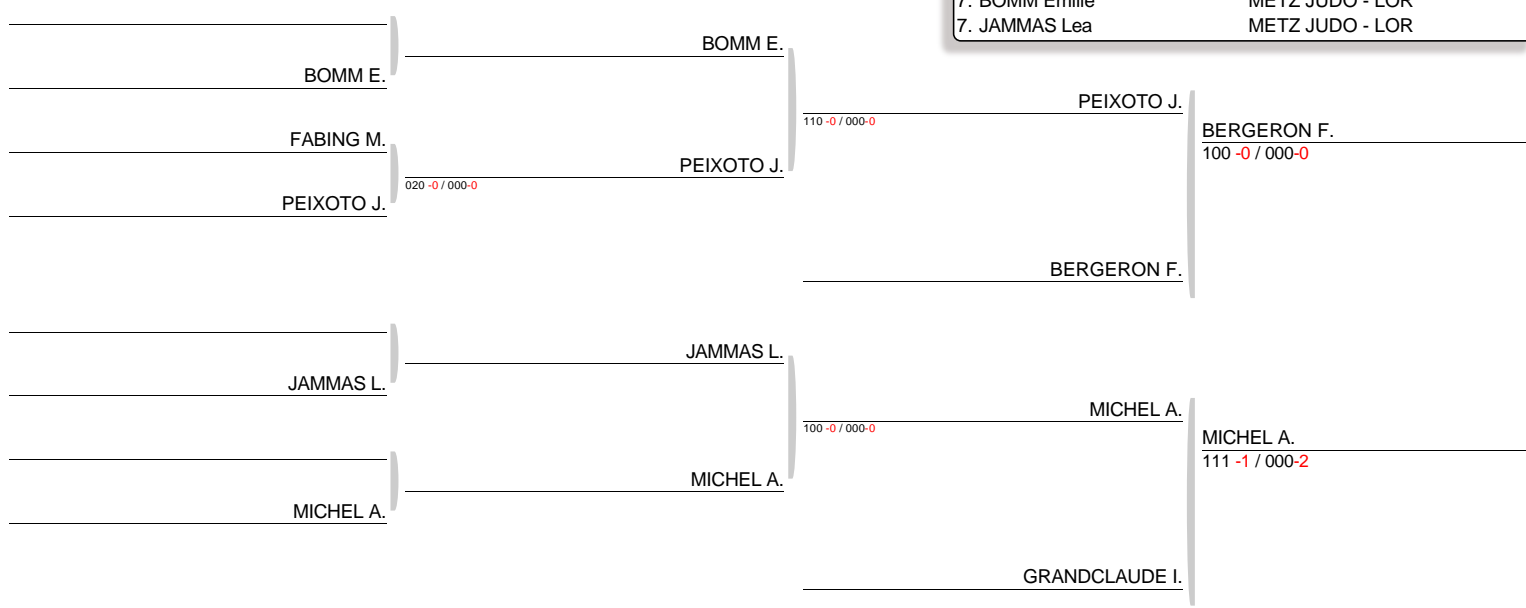

BERGERON F.
100 -0 / 000-0

MICHEL A.
111 -1 / 000-2