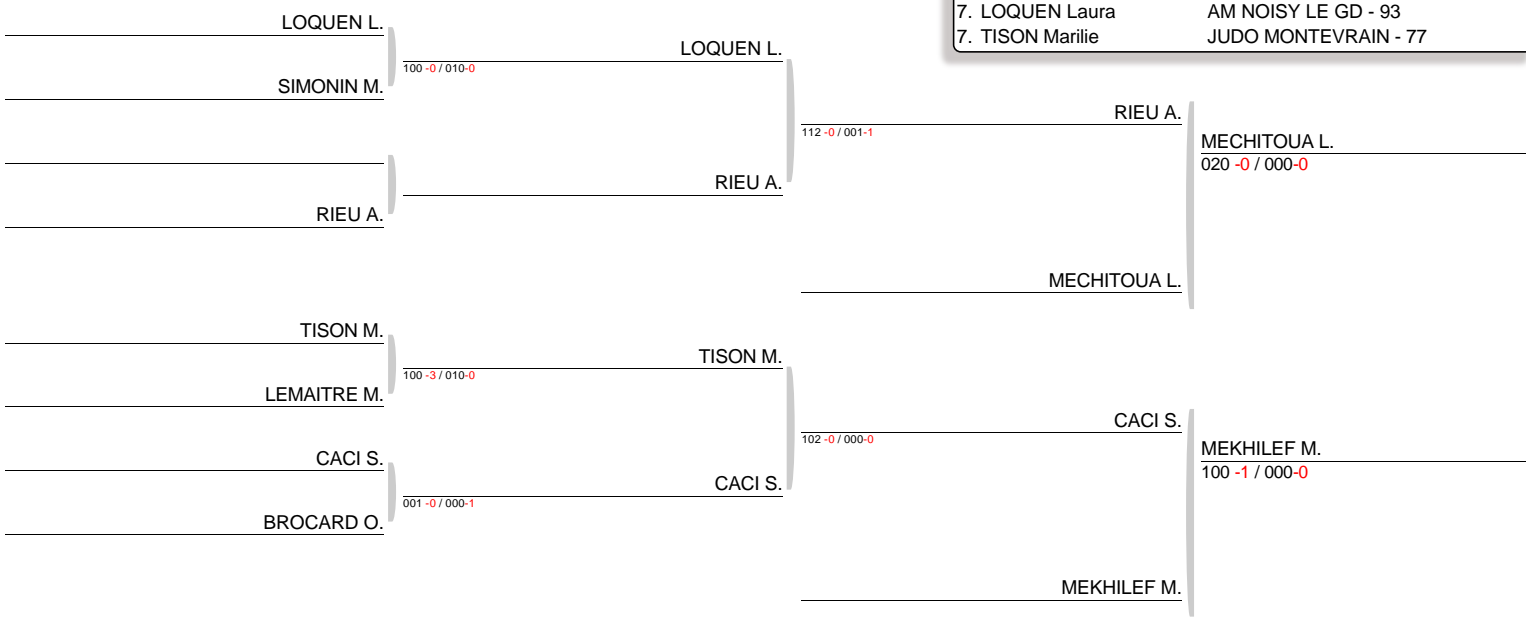

Senior F -52kg

Nb. Judoka : 8

Tirage : 29-05-2016 09:39:04

2D	FONTENELLE Nina	OFFND.DVL 54 - LOR		FONTENELLE N.	
2D	OUATTARA Gnele Assita	ALLIANCE JUDO T - CHA	101 -0 / 001-0		
				CHEVRIAUX M.	
					022 -0 / 000-0
1D	DEFRANCE Anne Laure	JUDO SELESTAT - ALS		CHEVRIAUX M.	
2D	CHEVRIAUX Marine	D.C.O. - BOU	020 -0 / 000-0		
				CHEVRIAUX M.	
					110 -0 / 000-0
1D	BLAISE Oceane	JC PTE-ROSSELLE - LOR		BEYREUTHER E.	
2D	BEYREUTHER Eloise	JC EDMOND VOLLM - ALS	020 -0 / 000-0		
				BEYREUTHER E.	
					000 -1 / 000-2
2D	FORTEL Patricia	VIGNEULLES - LOR		BRIEUX A.	
1D	BRIEUX Amelie	SPORTING MARNAV - CHA	010 -1 / 001-0		

CLASSEMENT

1. CHEVRIAUX Marine	D.C.O. - BOU
2. BEYREUTHER Eloise	JC EDMOND VOLLM - ALS
3. FORTEL Patricia	VIGNEULLES - LOR
3. BRIEUX Amelie	SPORTING MARNAV - CHA
5. FONTENELLE Nina	OFFND.DVL 54 - LOR
5. OUATTARA Gnele Assita	ALLIANCE JUDO T - CHA
7. DEFRANCE Anne Laure	JUDO SELESTAT - ALS
7. BLAISE Oceane	JC PTE-ROSSELLE - LOR

	OUATTARA G.		OUATTARA G.	
	DEFRANCE A.	101 -0 / 000-1		BRIEUX A.
				100 -0 / 000-4
			BRIEUX A.	
	BLAISE O.		FORTEL P.	
	FORTEL P.	100 -0 / 000-0		FORTEL P.
				020 -0 / 000-2
			FONTENELLE N.