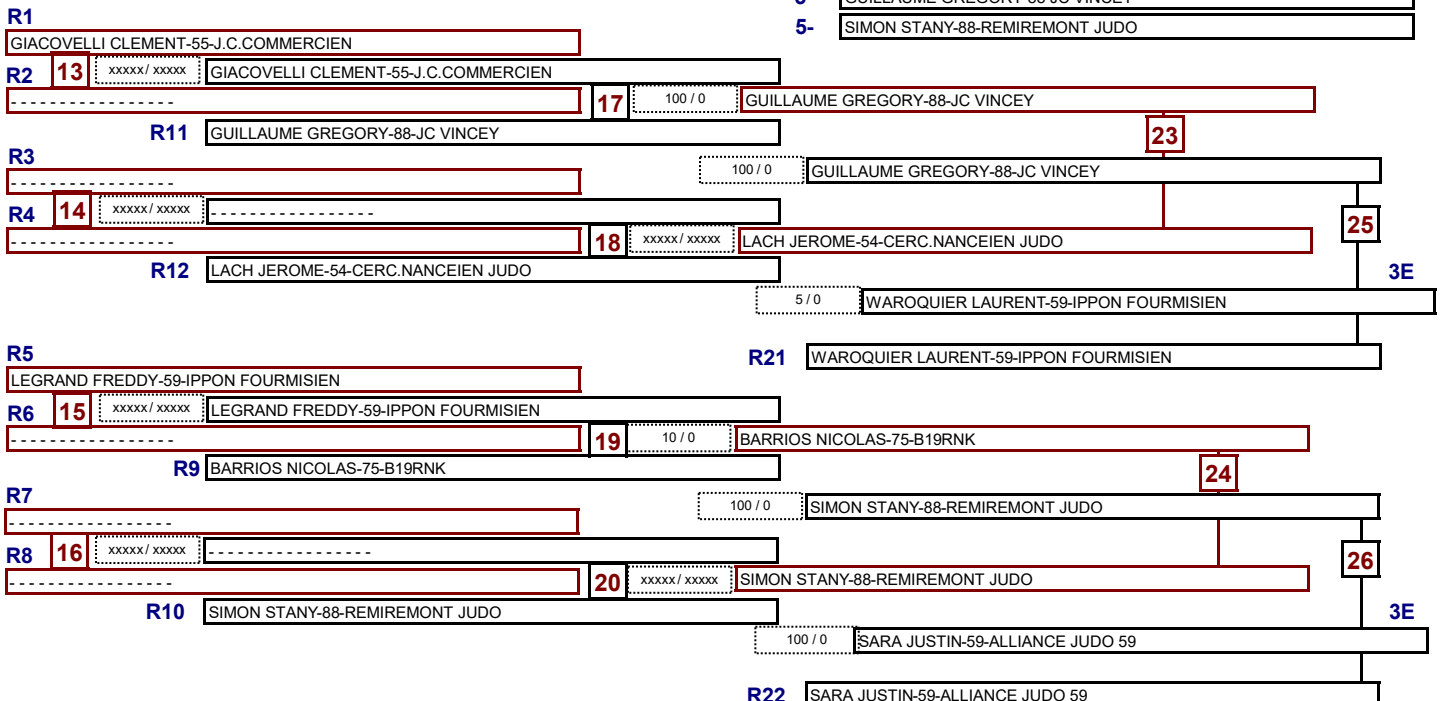

Open National Ne Waza Grand Est Epinal

Catégorie

M-69 SEN

16/10/2016 10:10

1ER

CLASSEMENT

- 1- HOUNZA BRICE-94-J.C.MAISONS ALFORT
- 2- DOS SANTOS RAPHAEL-94-A.M VINCENNES CERCLE TISSIER
- 3- WAROQUIER LAURENT-59-IPPON FOURMISIEN
- 3- SARA JUSTIN-59-ALLIANCE JUDO 59
- 5- GUILLAUME GREGORY-88-JC VINCEY
- 5- SIMON STANY-88-REMIREMONT JUDO

nb= 10 - combattants - repêchage intégral

3E

3E