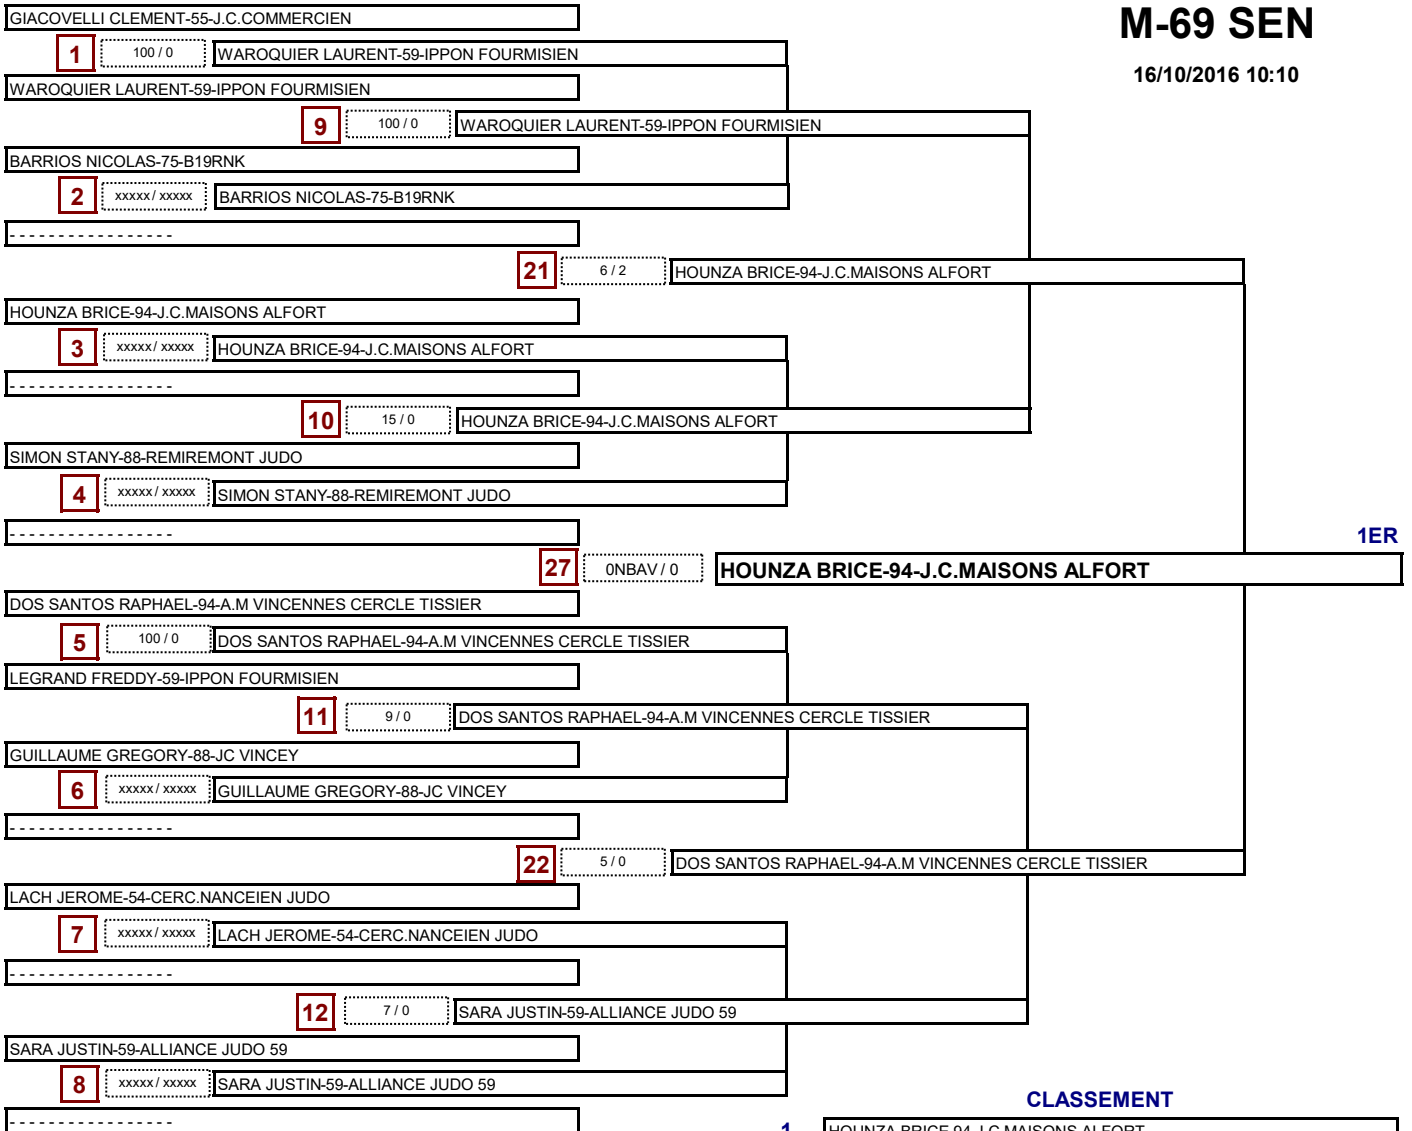

Open National Ne Waza Grand Est Epinal

Catégorie

M-69 SEN

16/10/2016 10:10

1ER

CLASSEMENT

- 1- HOUNZA BRICE-94-J.C.MAISONS ALFORT
- 2- DOS SANTOS RAPHAEL-94-A.M VINCENNES CERCLE TISSIER
- 3- WAROQUIER LAURENT-59-IPPON FOURMISIEN
- 3- SARA JUSTIN-59-ALLIANCE JUDO 59
- 5- GUILLAUME GREGORY-88-JC VINCEY
- 5- SIMON STANY-88-REMIREMONT JUDO

nb= 10 - combattants - repêchage intégral