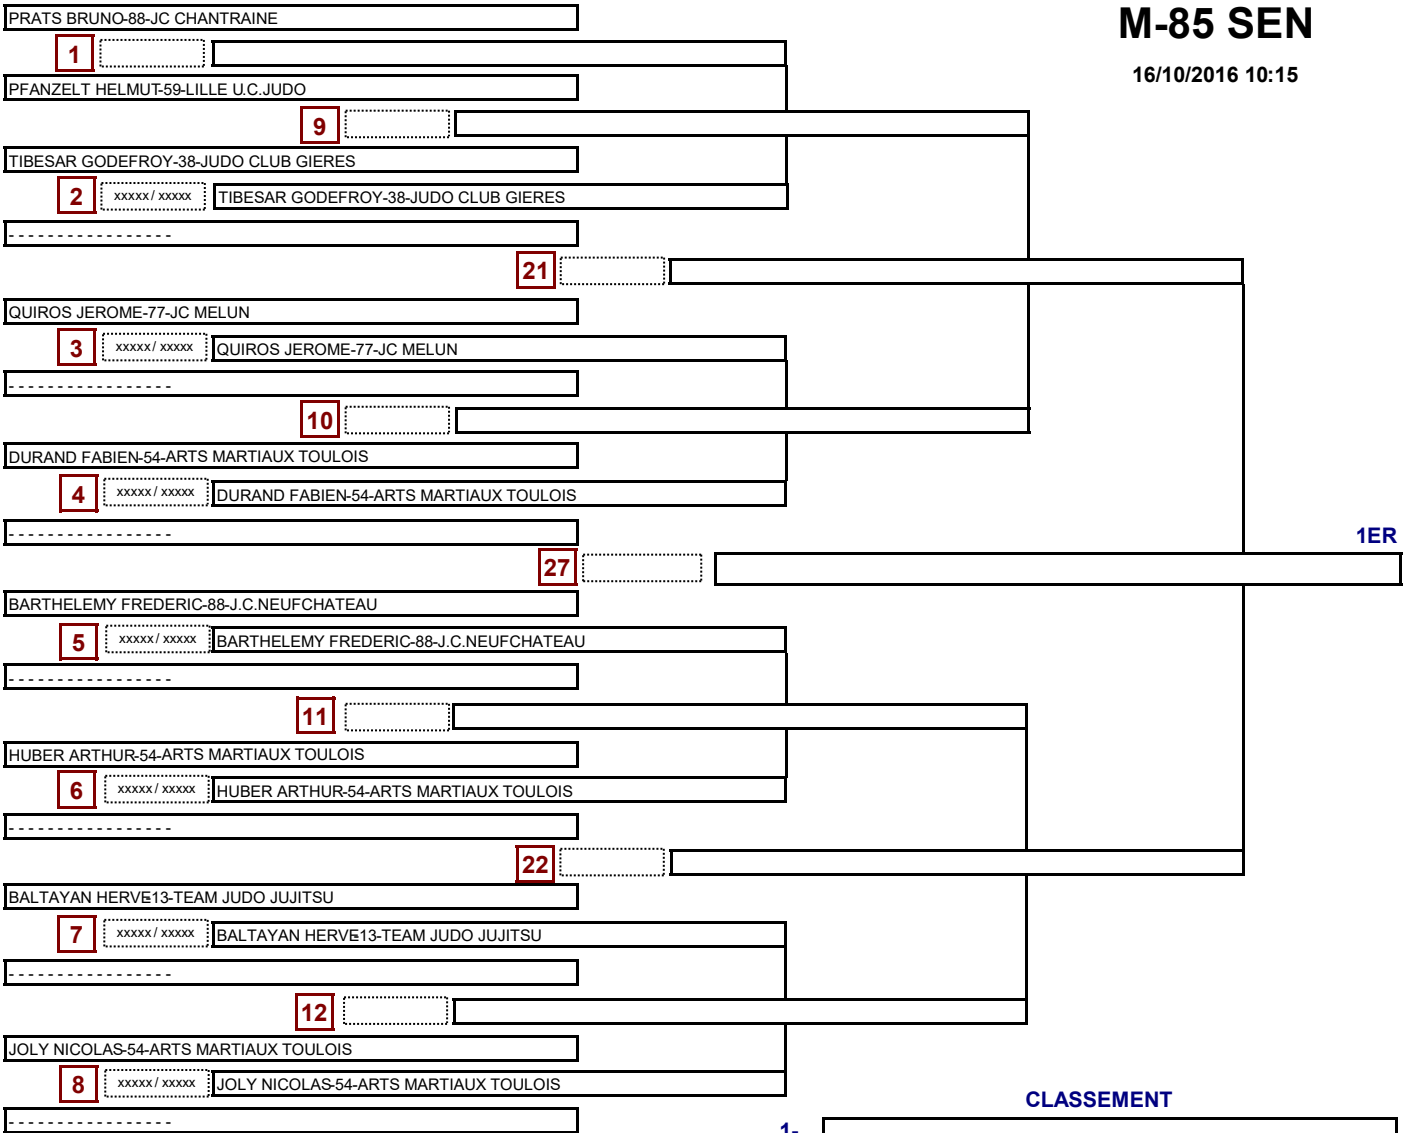

Open National Ne Waza Grand Est Epinal

Catégorie

M-85 SEN

16/10/2016 10:15