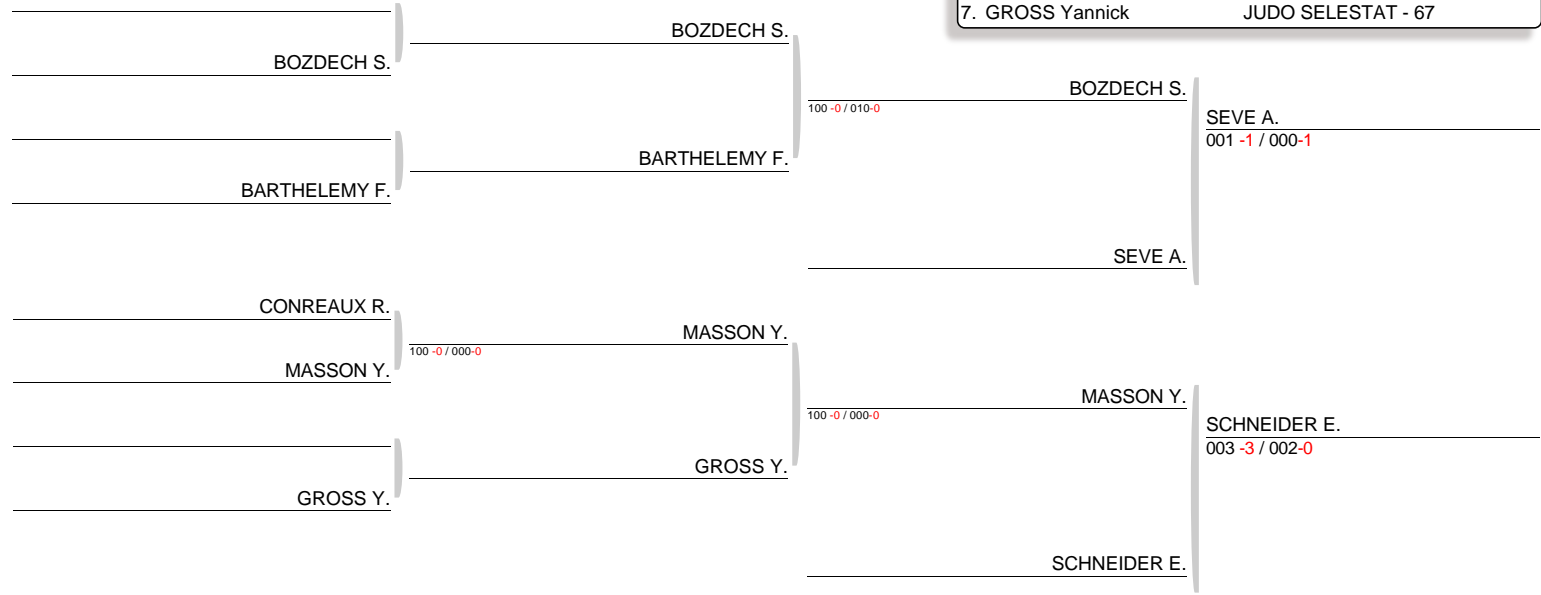

Senior M -90kg
Nb. Judoka : 10
Tirage : 04-12-2016 10:43:27

DIALLO M.
111 -0 / 001-0

DIALLO M.
110 -0 / 000-0

SEVE A.
020 -0 / 000-0

GROSS Y.
100 -0 / 000-0

CLASSEMENT	
1.	DIALLO Moktar ASPTT STRASBOUR - 67
2.	GUE LAI Younes ACS PEUGEOT MUL - 68
3.	SEVE Aymeric ACS PEUGEOT MUL - 68
4.	SCHNEIDER Eric JUDO CLUB KAYSE - 68
5.	BOZDECH Sebastien BUSHIDO BENFELD - 67
6.	MASSON Yvain JUDO GUEBWILLER - 68
7.	BARTHELEMY Fabien JUDO CLUB KEMBS - 68
7.	GROSS Yannick JUDO SELESTAT - 67