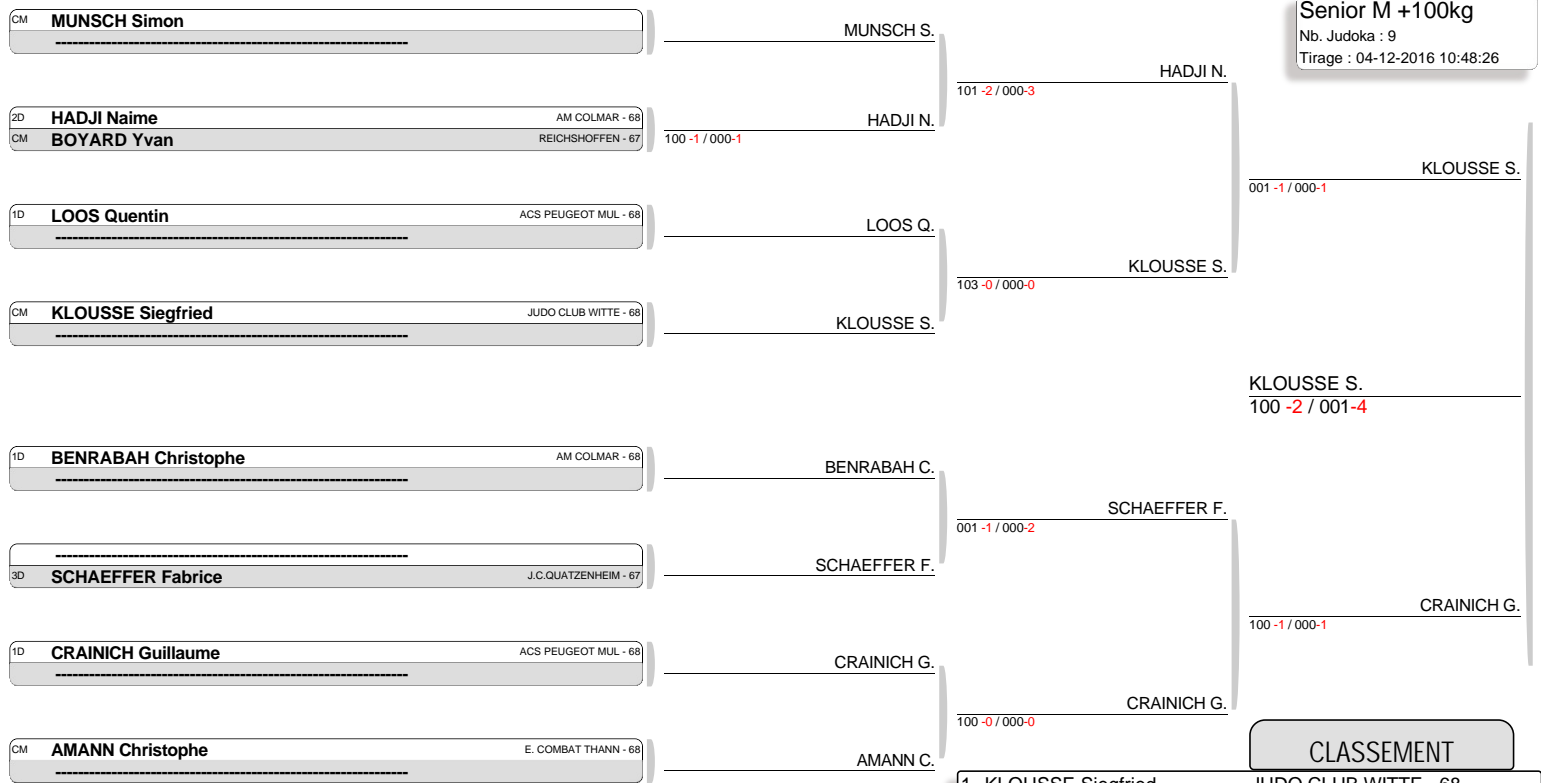

Ordre combats : 1-2

CLASSEMENT

- | | |
|------------------------|----------------------|
| 1. KLOUSSE Siegfried | JUDO CLUB WITTE - 68 |
| 2. CRAINICH Guillaume | ACS PEUGEOT MUL - 68 |
| 3. MUNSCH Simon | |
| 4. HADJI Naïme | AM COLMAR - 68 |
| 5. SCHAEFFER Fabrice | J.C.QUATZENHEIM - 67 |
| 6. AMANN Christophe | E. COMBAT THANN - 68 |
| 7. BENRABAH Christophe | AM COLMAR - 68 |
| 7. LOOS Quentin | ACS PEUGEOT MUL - 68 |