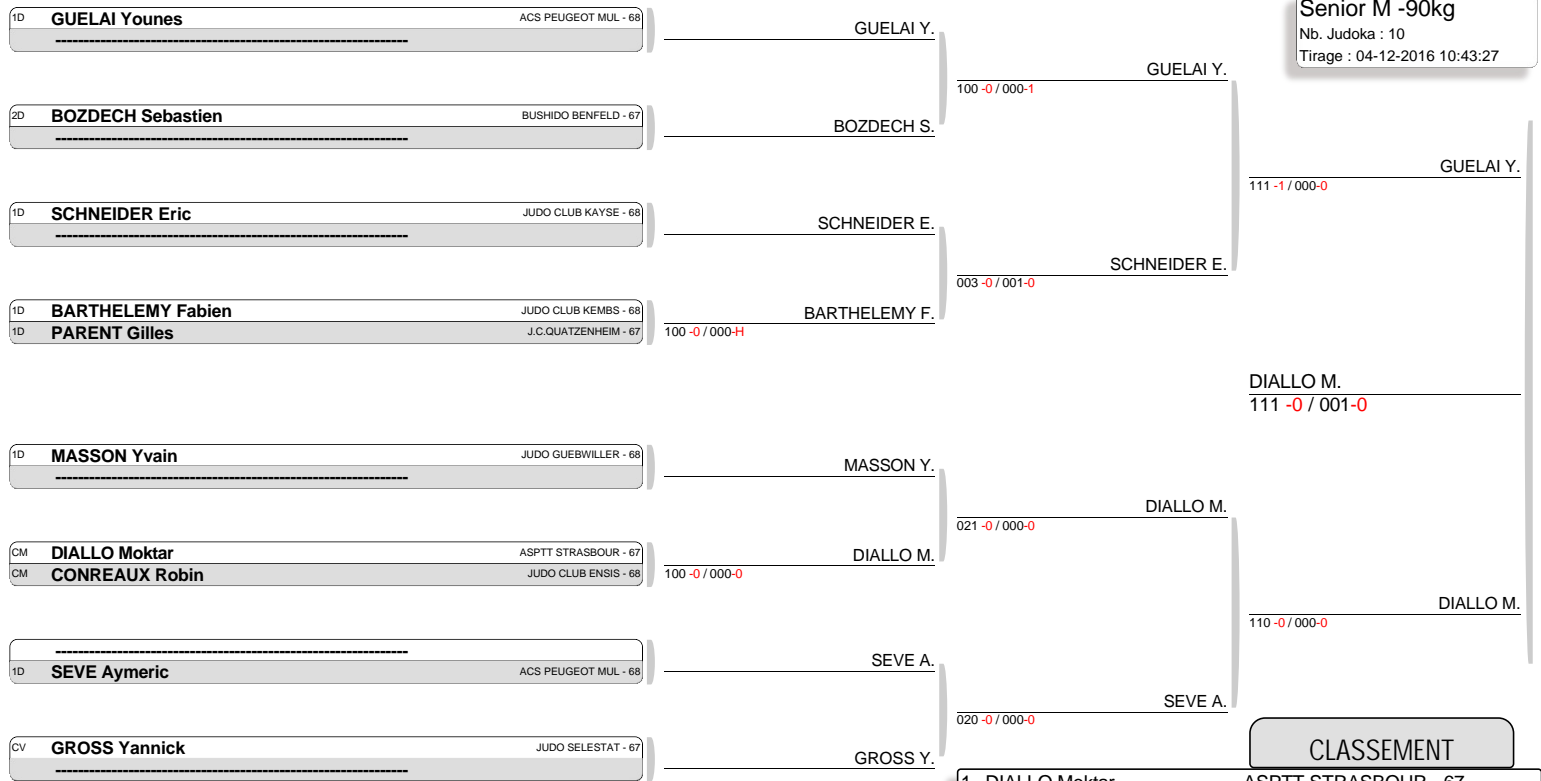

Senior M -90kg
Nb. Judoka : 10
Tirage : 04-12-2016 10:43:27

DIALLO M.
111 -0 / 001-0

DIALLO M.
110 -0 / 000-0

CLASSEMENT

1. DIALLO Moktar	ASPTT STRASBOUR - 67
2. GUE LAI Younes	ACS PEUGEOT MUL - 68
3. SEVE Aymeric	ACS PEUGEOT MUL - 68
4. SCHNEIDER Eric	JUDO CLUB KAYSE - 68
5. BOZDECH Sebastien	BUSHIDO BENFELD - 67
6. MASSON Yvain	JUDO GUEBWILLER - 68
7. BARTHELEMY Fabien	JUDO CLUB KEMBS - 68
7. GROSS Yannick	JUDO SELESTAT - 67