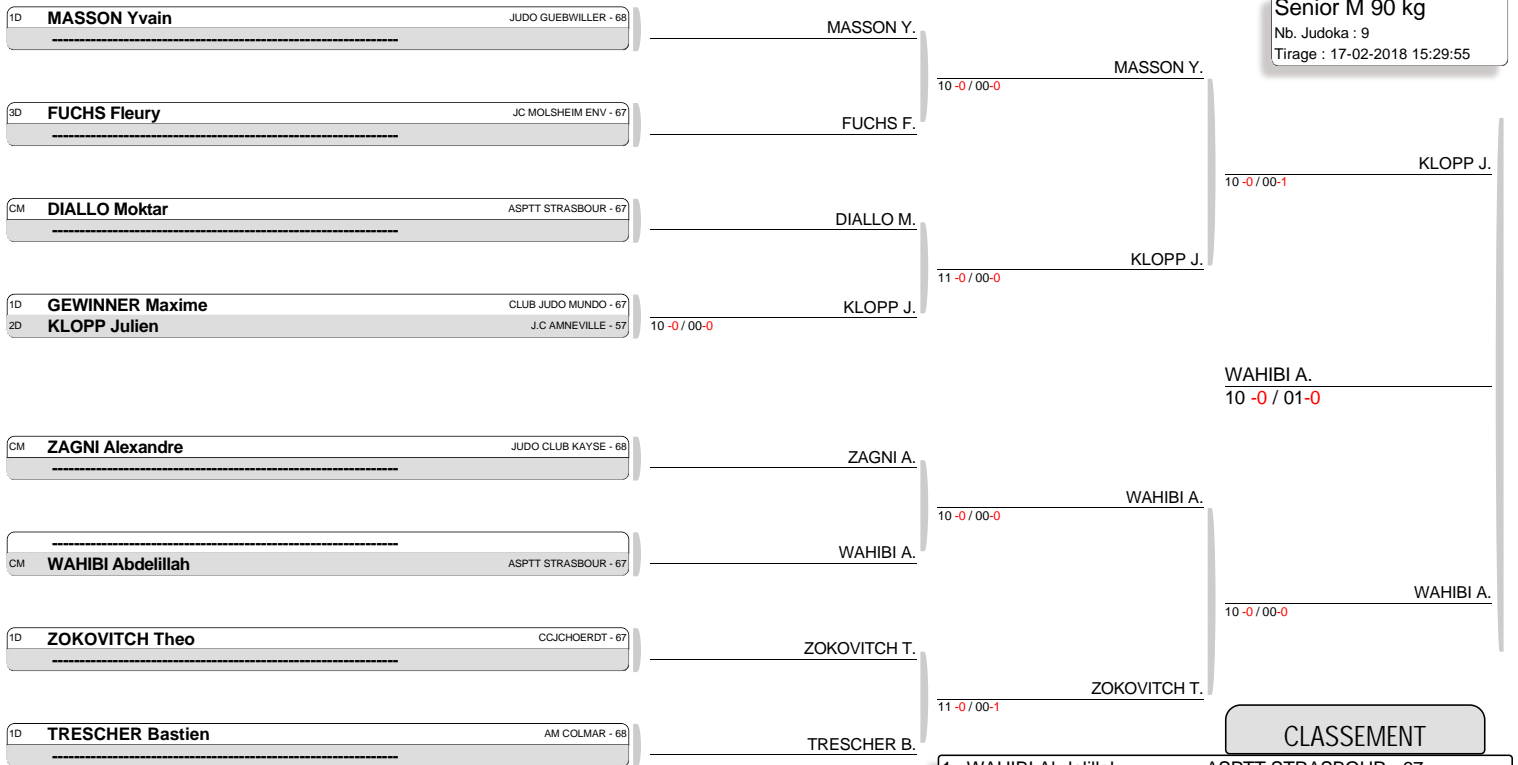

CLASSEMENT	
1. WAHIBI Abdelillah	ASPTT STRASBOUR - 67
2. KLOPP Julien	J.C AMNEVILLE - 57
3. ZAGNI Alexandre	JUDO CLUB KAYSE - 68
3. DIALLO Moktar	ASPTT STRASBOUR - 67
5. ZOKOVITCH Theo	CCJCHOERDT - 67
5. MASSON Yvain	JUDO GUEBWILLER - 68
7. TRESCHER Bastien	AM COLMAR - 68
7. FUCHS Fleury	JC MOLSHHEIM ENV - 67