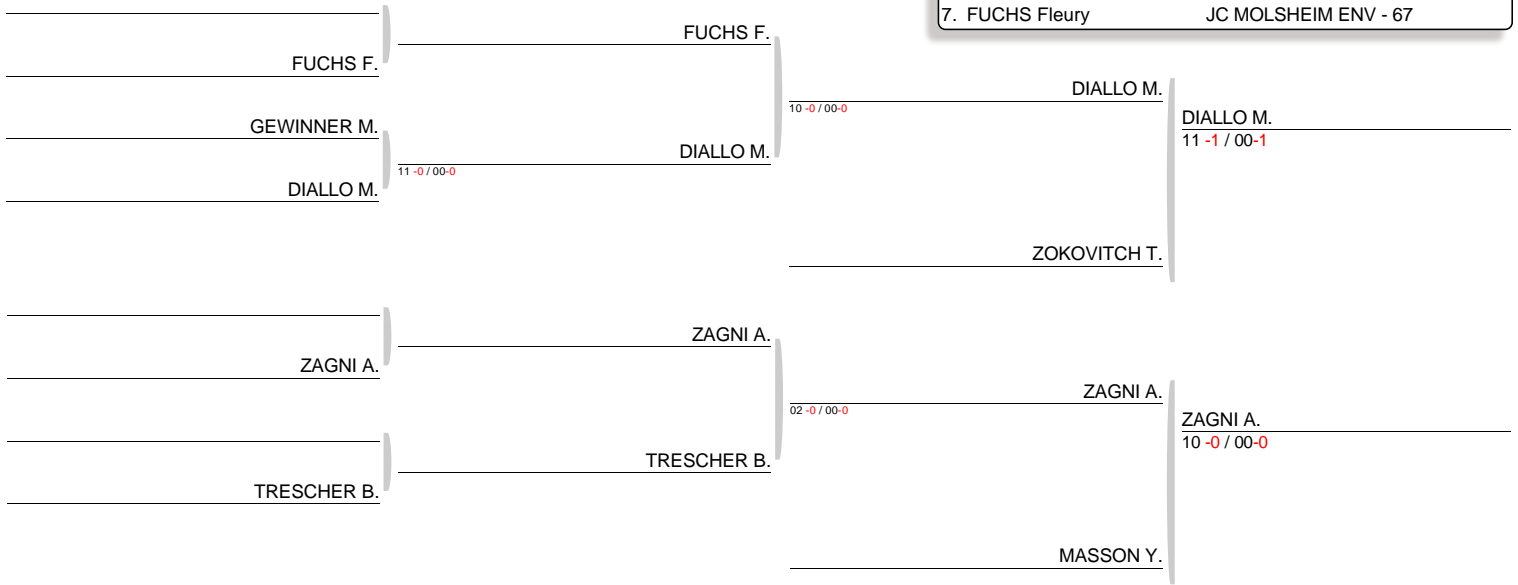

CLASSEMENT	
1. WAHIBI Abdelillah	ASPTT STRASBOUR - 67
2. KLOPP Julien	J.C AMNEVILLE - 57
3. ZAGNI Alexandre	JUDO CLUB KAYSE - 68
3. DIALLO Moktar	ASPTT STRASBOUR - 67
5. ZOKOVITCH Theo	CCJCHOERDT - 67
5. MASSON Yvain	JUDO GUEBWILLER - 68
7. TRESCHER Bastien	AM COLMAR - 68
7. FUCHS Fleury	JC MOLSHHEIM ENV - 67