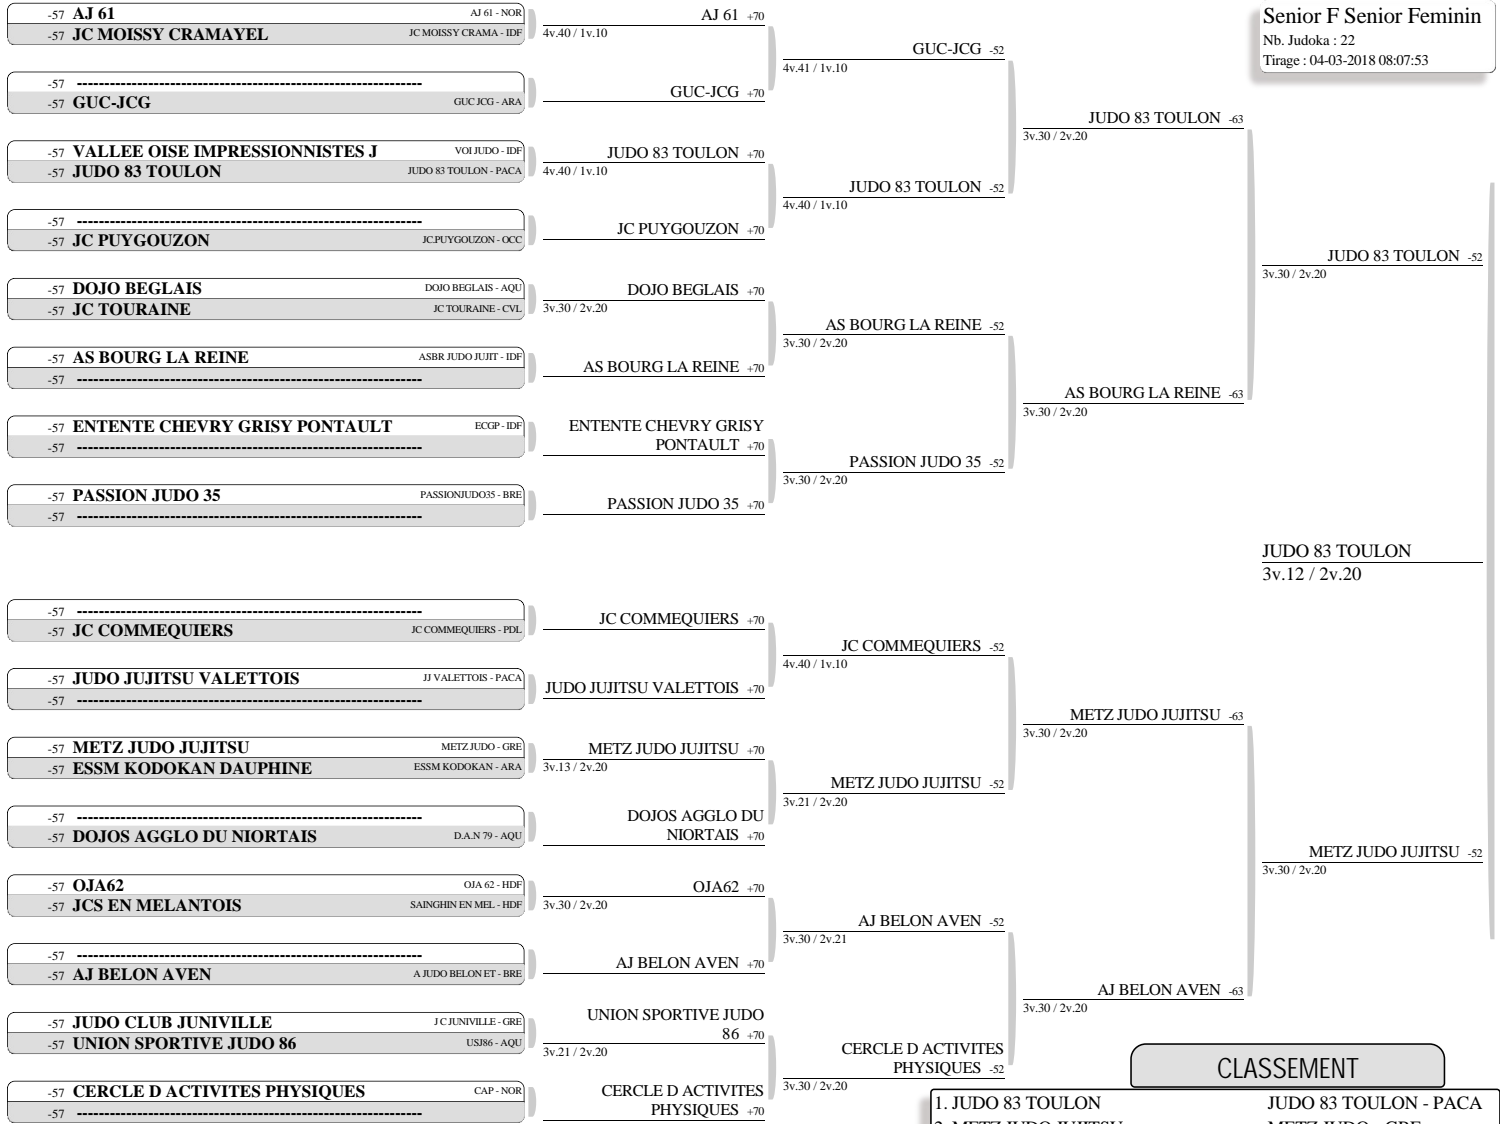

Ordre combats : 1-2 2-3 1-3

Poule 10 (Senior Feminin)

Tapis 4

NOM et Prénom	Ligue	Grade	1	2	V	V Ind	P
JC COMMEQUIERS	JC COMMEQUIERS - PDL	1		X	0	2	21
AJ 61	AJ 61 - NOR	2	3v.30 2v.21		1	3	30

Ordre combats : 1-2

CHAMPIONNAT DE FRANCE 2D PAR EQUIPES DE CLUBS - IJ  
POULES (Le03-03-2018)

31 judoka.

Tirage : 04-03-2018 08:07:52

Poule 11 (Senior Feminin)

Tapis 5

NOM et Prénom	Ligue	Grade	1	2	V	V Ind	P
JC MOISSY CRAMAYEL	JC MOISSY CRAMA - IDF	1		X	0	2	20
JUDO JUJITSU VALETTOIS	JJ VALETTOIS - PACA	2	3v.30 2v.20		1	3	30

Ordre combats : 1-2

CHAMPIONNAT DE FRANCE 2D PAR EQUIPES DE CLUBS - IJ  
TABLEAU (Le03-03-2018)

Senior F Senior Feminin  
Nb. JudoKa : 22  
Tirage : 04-03-2018 08:07:53

CLASSEMENT

- |                                 |                       |
|---------------------------------|-----------------------|
| 1. JUDO 83 TOULON               | JUDO 83 TOULON - PACA |
| 2. METZ JUDO JUJITSU            | METZ JUDO - GRE       |
| 3. CERCLE D ACTIVITES PHYSIQUES | CAP - NOR             |
| 3. GUC-JCG                      | GUC JCG - ARA         |
| 5. AS BOURG LA REINE            | ASBR JUDO JUJIT - IDF |
| 5. AJ BELON AVEN                | A JUDO BELON ET - BRE |
| 7. JC COMMEQUIERS               | JC COMMEQUIERS - PDL  |
| 7. PASSION JUDO 35              | PASSIONJUDO35 - BRE   |