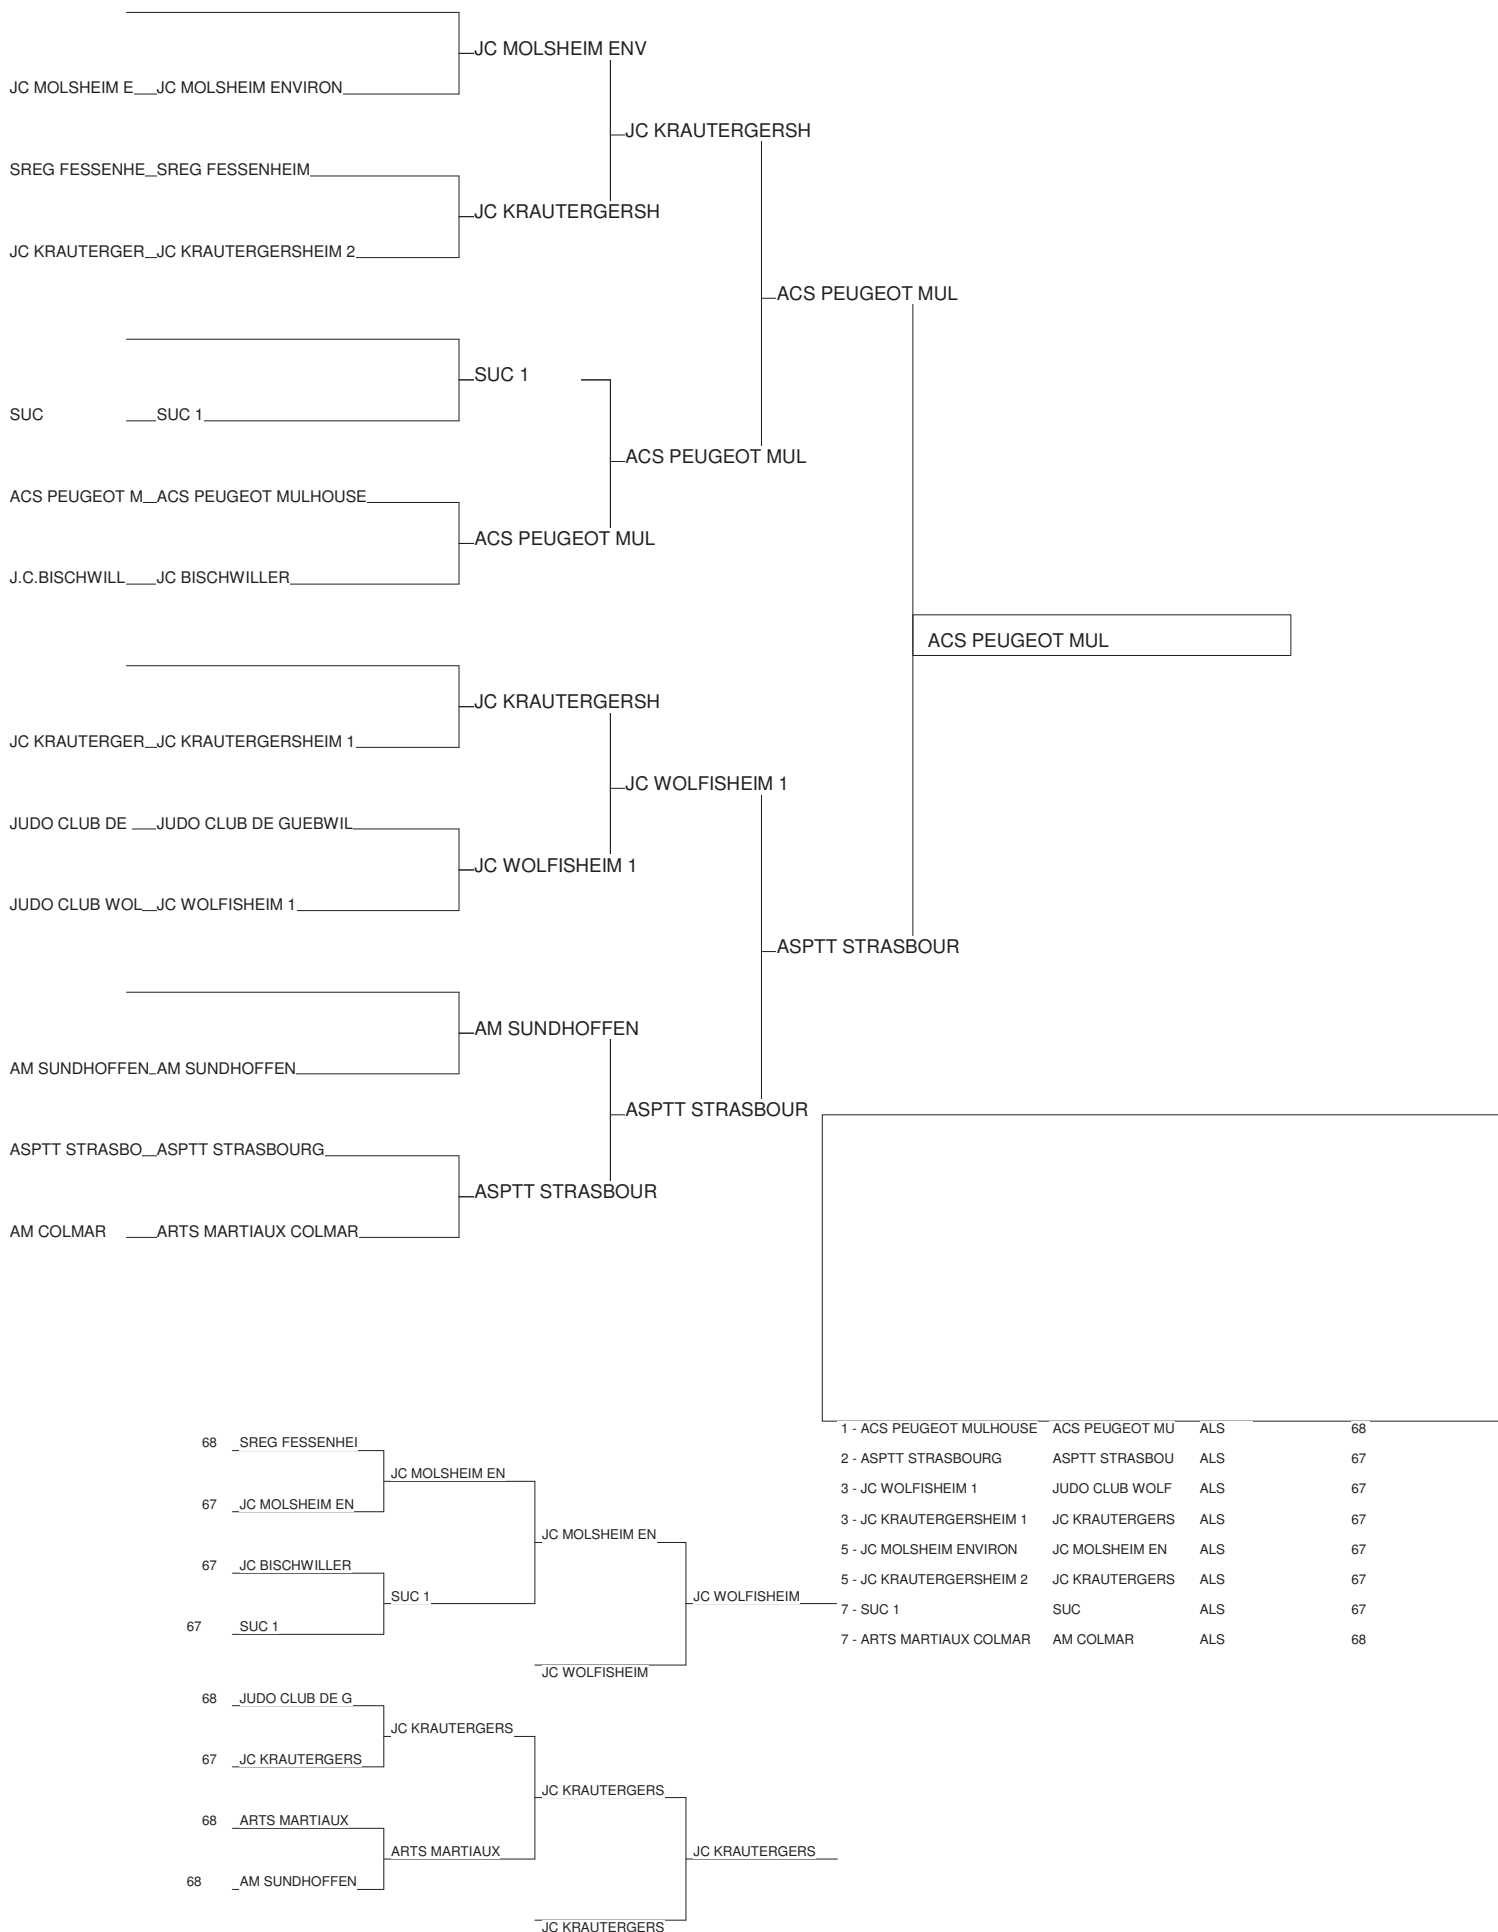

Poule: 1x2 - 2x3 - 1x3

Poule N°2

67	ALS	JC EDMOND VOLLM	JC EDMOND VOLLMER LA					
67	ALS	JC KRAUTERGERSH	JC KRAUTERGERSHEIM 2					
68	ALS	Colmar Judo	COLMAR JUDO					

Poule: 1x2 - 2x3 - 1x3

AM Colmar

JC Quatzenheim

JC Quatzenheim

JC Krautergersheim

JC Krautergersheim

JC Krautergersheim

JCEV Lauterbourg

Chpts Equipes Séniors Alsace

Bischwiller 22/01/2011-22/01/2011

Nombre d'Equipes Hommes: 12

68	_SREG FESSENHEI	JC MOLSHEIM EN	JC MOLSHEIM EN	JC WOLFISHEIM	1 - ACS PEUGEOT MULHOUSE	ACS PEUGEOT MU	ALS	68
67	_JC MOLSHEIM EN	JC MOLSHEIM EN	JC MOLSHEIM EN	JC WOLFISHEIM	2 - ASPTT STRASBOURG	ASPTT STRASBOU	ALS	67
67	_JC BISCHWILLER	SUC 1	JC WOLFISHEIM	JC WOLFISHEIM	3 - JC WOLFISHEIM 1	JUDO CLUB WOLF	ALS	67
67	_SUC 1	SUC 1	JC WOLFISHEIM	JC WOLFISHEIM	3 - JC KRAUTERGERSHEIM 1	JC KRAUTERGERS	ALS	67
68	_JUDO CLUB DE G	JC KRAUTERGERS	JC KRAUTERGERS	JC KRAUTERGERS	5 - JC MOLSHEIM ENVIRON	JC MOLSHEIM EN	ALS	67
67	_JC KRAUTERGERS	JC KRAUTERGERS	JC KRAUTERGERS	JC KRAUTERGERS	5 - JC KRAUTERGERSHEIM 2	JC KRAUTERGERS	ALS	67
68	_ARTS MARTIAUX	ARTS MARTIAUX	JC KRAUTERGERS	JC KRAUTERGERS	7 - SUC 1	SUC	ALS	67
68	_AM SUNDHOFFEN	ARTS MARTIAUX	JC KRAUTERGERS	JC KRAUTERGERS	7 - ARTS MARTIAUX COLMAR	AM COLMAR	ALS	68
			JC KRAUTERGERS	JC KRAUTERGERS				