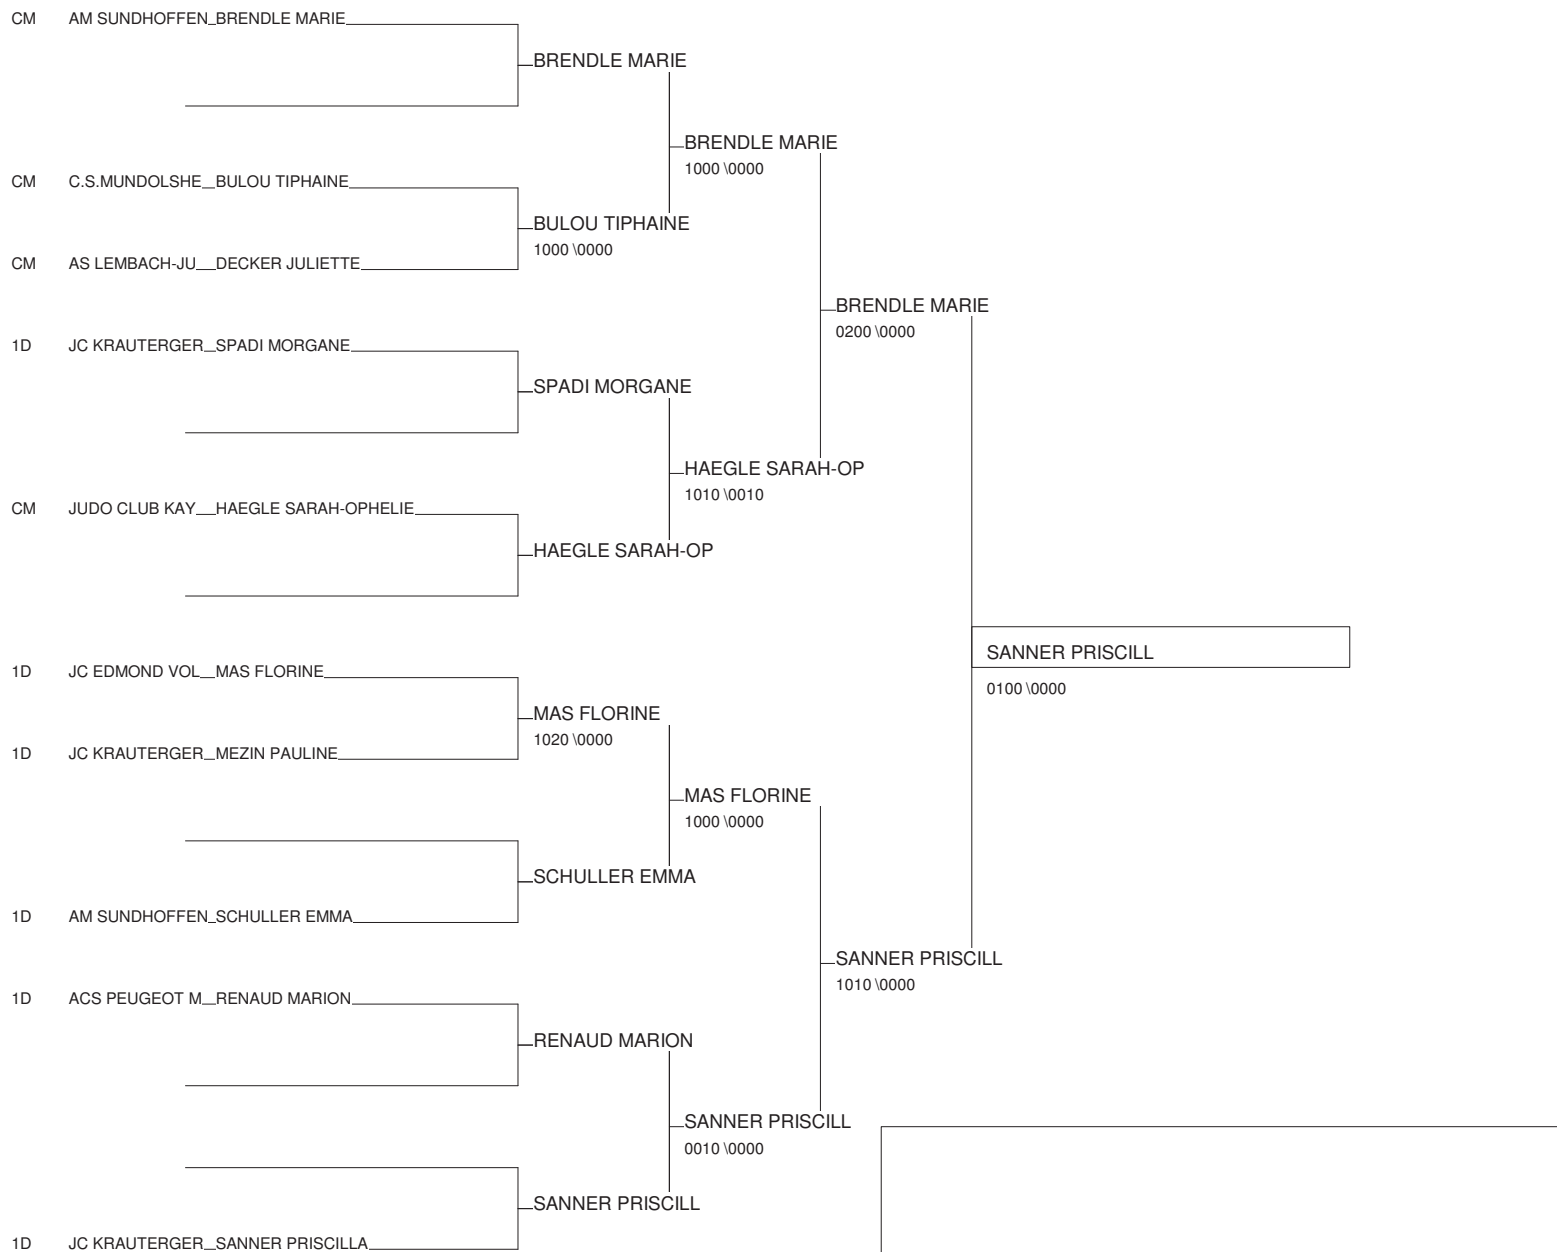

Chpts Alsace Juniors

Marckolsheim 12/02/2011-12/02/2011

Cat. -57

Nb. Judokas : 10

1 - SANNER PRISCILLA	JC KRAUTERGERSALS	ALS
2 - BRENDLE MARIE	AM SUNDHOFFEN	ALS
3 - SPADI MORGANE	JC KRAUTERGERSALS	ALS
3 - SCHULLER EMMA	AM SUNDHOFFEN	ALS
5 - MAS FLORINE	JC EDMOND VOLL	ALS
5 - HAEGLE SARAH-OPHEL	JUDO CLUB KAYS	ALS
7 - BULOUP TIPHAINE	C.S.MUNDOLSHEI	ALS
7 - RENAUD MARION	ACS PEUGEOT MU	ALS