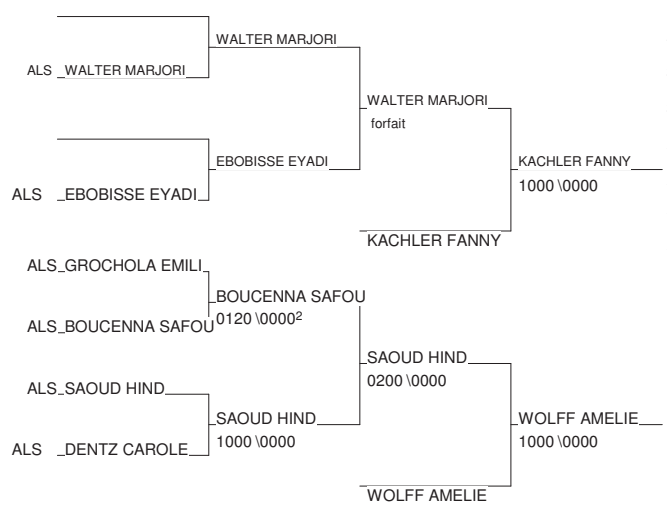

Chpts Alsace Juniors

Marckolsheim 12/02/2011-12/02/2011

Cat. -63

Nb. Judokas : 11

1 - HUTT MIRELLA	JC KRAUTERGERSALS	ALS
2 - EISELE FELICIE	DOJO ALTKIRCH	ALS
3 - KACHLER FANNY	AM SUNDHOFFEN	ALS
3 - WOLFF AMELIE	AM GEISPOLSHEI	ALS
5 - WALTER MARJORIE	JUDO SAMOURAIS	ALS
5 - SAOUH HIND	Colmar Judo	ALS
7 - EBOBISSE EYADI	J.C.DE STRASBO	ALS
7 - BOUCENNA SAFOURA	ACS PEUGEOT MU ALS	ALS