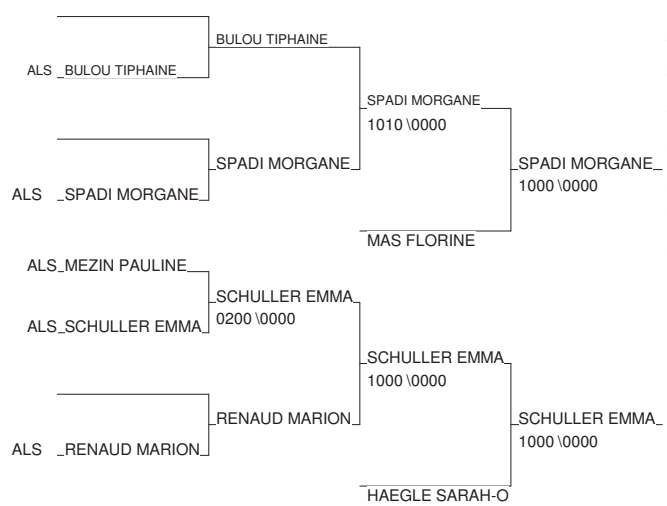

Chpts Alsace Juniors

Marckolsheim 12/02/2011-12/02/2011

Cat. -57

Nb. Judokas : 10

1 - SANNER PRISCILLA	JC KRAUTERGERSALS	ALS
2 - BRENDLE MARIE	AM SUNDHOFFEN	ALS
3 - SPADI MORGANE	JC KRAUTERGERSALS	ALS
3 - SCHULLER EMMA	AM SUNDHOFFEN	ALS
5 - MAS FLORINE	JC EDMOND VOLL	ALS
5 - HAEGLE SARAH-OPHEL	JUDO CLUB KAYS	ALS
7 - BULOUP TIPHAINE	C.S.MUNDOLSHEI	ALS
7 - RENAUD MARION	ACS PEUGEOT MU	ALS