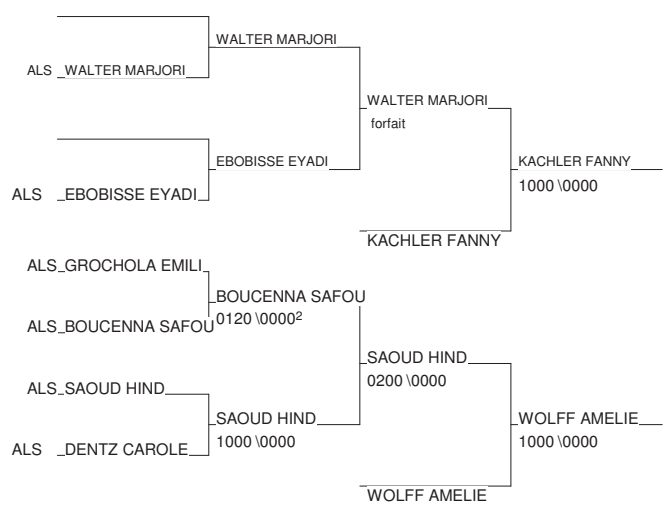

# Chpts Alsace Juniors

Marckolsheim 12/02/2011-12/02/2011

Cat. -63

Nb. Judokas : 11

1 - HUTT MIRELLA	JC KRAUTERGERSALS	ALS
2 - EISELE FELICIE	DOJO ALTKIRCH	ALS
3 - KACHLER FANNY	AM SUNDHOFFEN	ALS
3 - WOLFF AMELIE	AM GEISPOLSHÉ	ALS
5 - WALTER MARJORIE	JUDO SAMOURAIS	ALS
5 - SAOUD HIND	Colmar Judo	ALS
7 - EBOBISSE EYADI	J.C.DE STRASBO	ALS
7 - BOUCENNA SAFOURA	ACS PEUGEOT MU ALS	ALS

1

Ordre des combats: 1x2 - 2x3 - 1x3