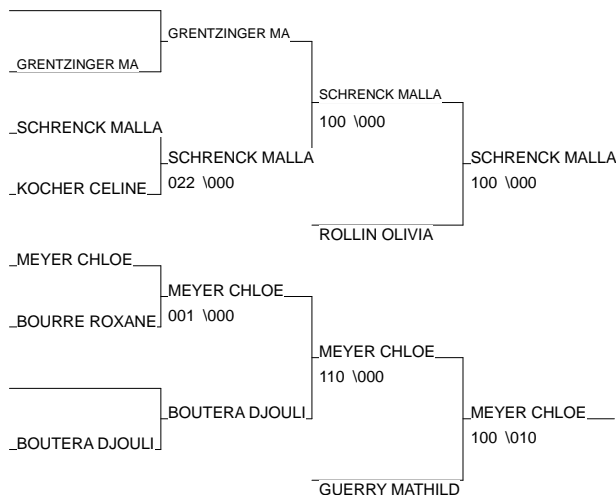

Championnat d'Alsace individuel Minimes

Colmar 27/03/2011

Cat. -63

Nb. Judokas : 11

1 - CANDEL SOPHIE	AM SCHWEIGHOUSALS
2 - ADEL SOPHIE	SELESTAT ALS
3 - SCHRENCK MALLAURIE	A.M SOUFFLENHE ALS
3 - MEYER CHLOE	SAVERNE ALS
5 - ROLLIN OLIVIA	ESPERANCE WETTALS
5 - GUERRY MATHILDE	JUDOKAS DE BIS ALS
7 - GRENTZINGER MARION	DOJO ALTKIRCH ALS
7 - BOUTERA DJOULISSA	ASPTT STRASBOU ALS

Championnat d'Alsace individuel Minimes

Colmar 27/03/2011

Cat. -70

Nb. Judokas : 4

Poule n°1

ALS	WASSMER LEA	JUDO CLUB KAYSE		000	011	000	1/7	4
ALS	ZAFFINO CLAIRE	ACS PEUGEOT MUL	100		100	100	3/30	1
ALS	COLMARD CELINE	SAVERNE	000	000		100	1/10	2
ALS	BRAUN MARGAUX	JC KANO HUNINGU	100	000	000		1/10	3