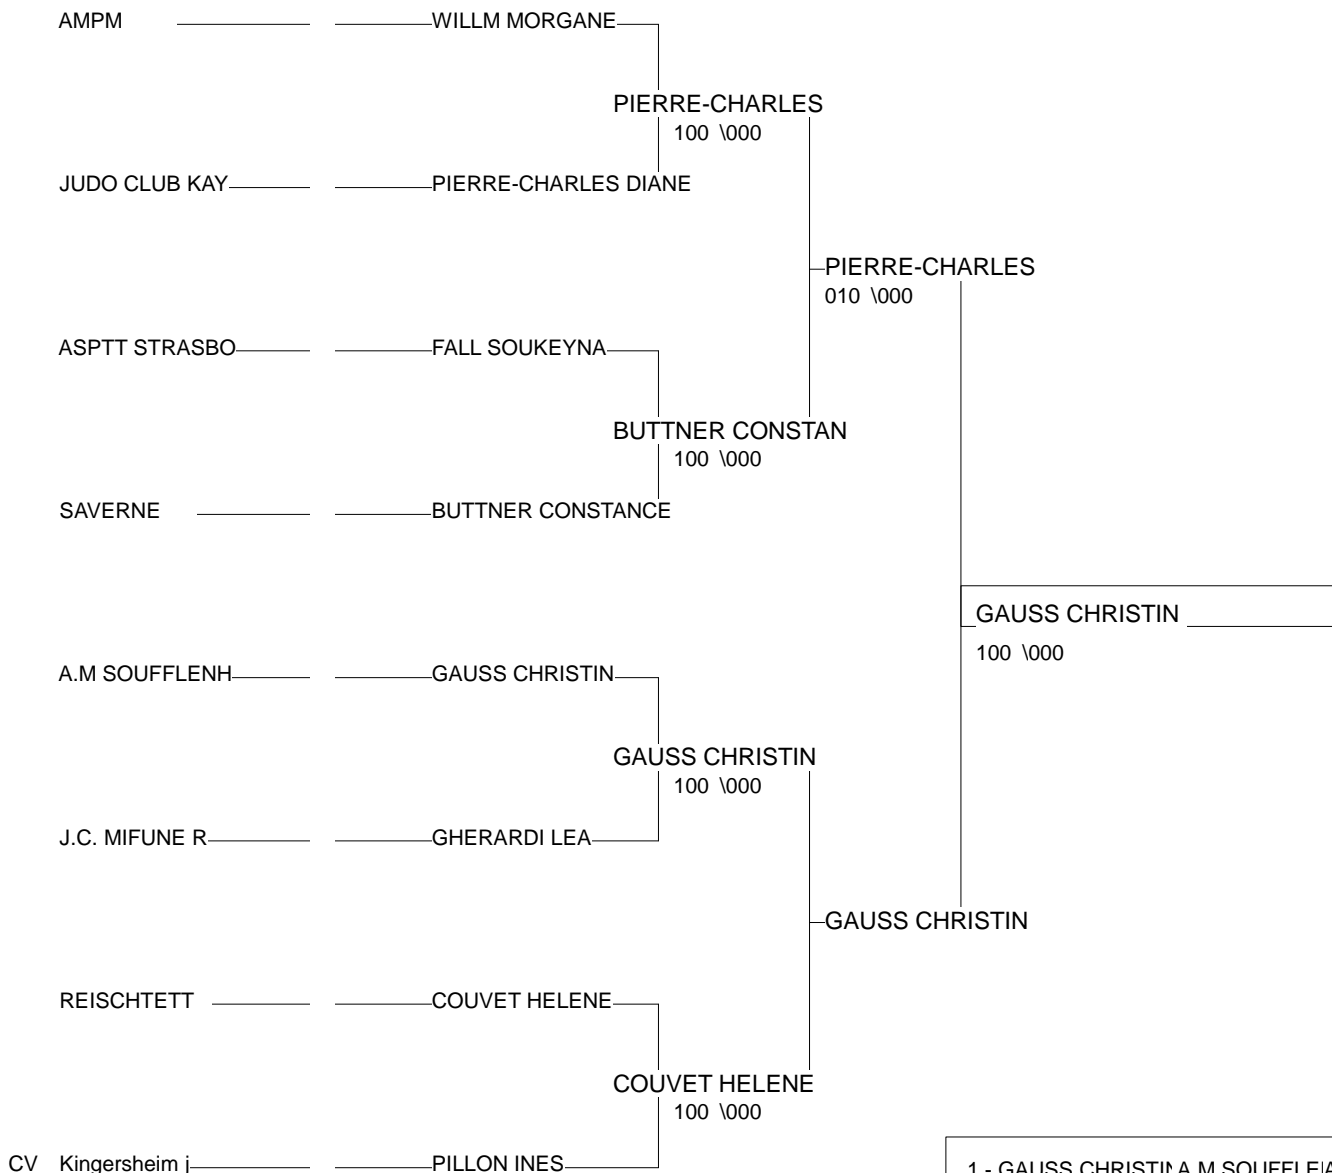

Championnat d'Alsace individuel Minimes

Colmar 27/03/2011

Cat. +70

Nb. Judokas : 8