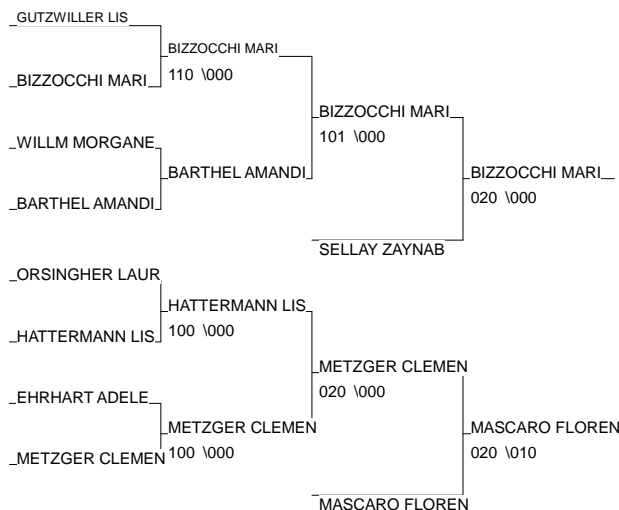

Championnat d'Alsace individuel Minimes

Colmar 27/03/2011

Cat. -48

Nb. Judokas : 16

- | | |
|------------------------|--------------------|
| 1 - WEISGERBER SARAH | AM SCHWEIGHOUSALS |
| 2 - BOUCENNA SONIA | ACS PEUGEOT MU ALS |
| 3 - BIZZOCCHI MARION | SAVERNE ALS |
| 3 - MASCARO FLORENCE | MUNDOLSHEIM ALS |
| 5 - SELLAY ZAYNAB MANA | JC STRASBOURG ALS |
| 5 - METZGER CLEMENTINE | SAVERNE ALS |
| 7 - BARTHEL AMANDINE | STE GYM. ESCHA ALS |
| 7 - HATTERMANN LISE | J.C.WINTZENHEI ALS |