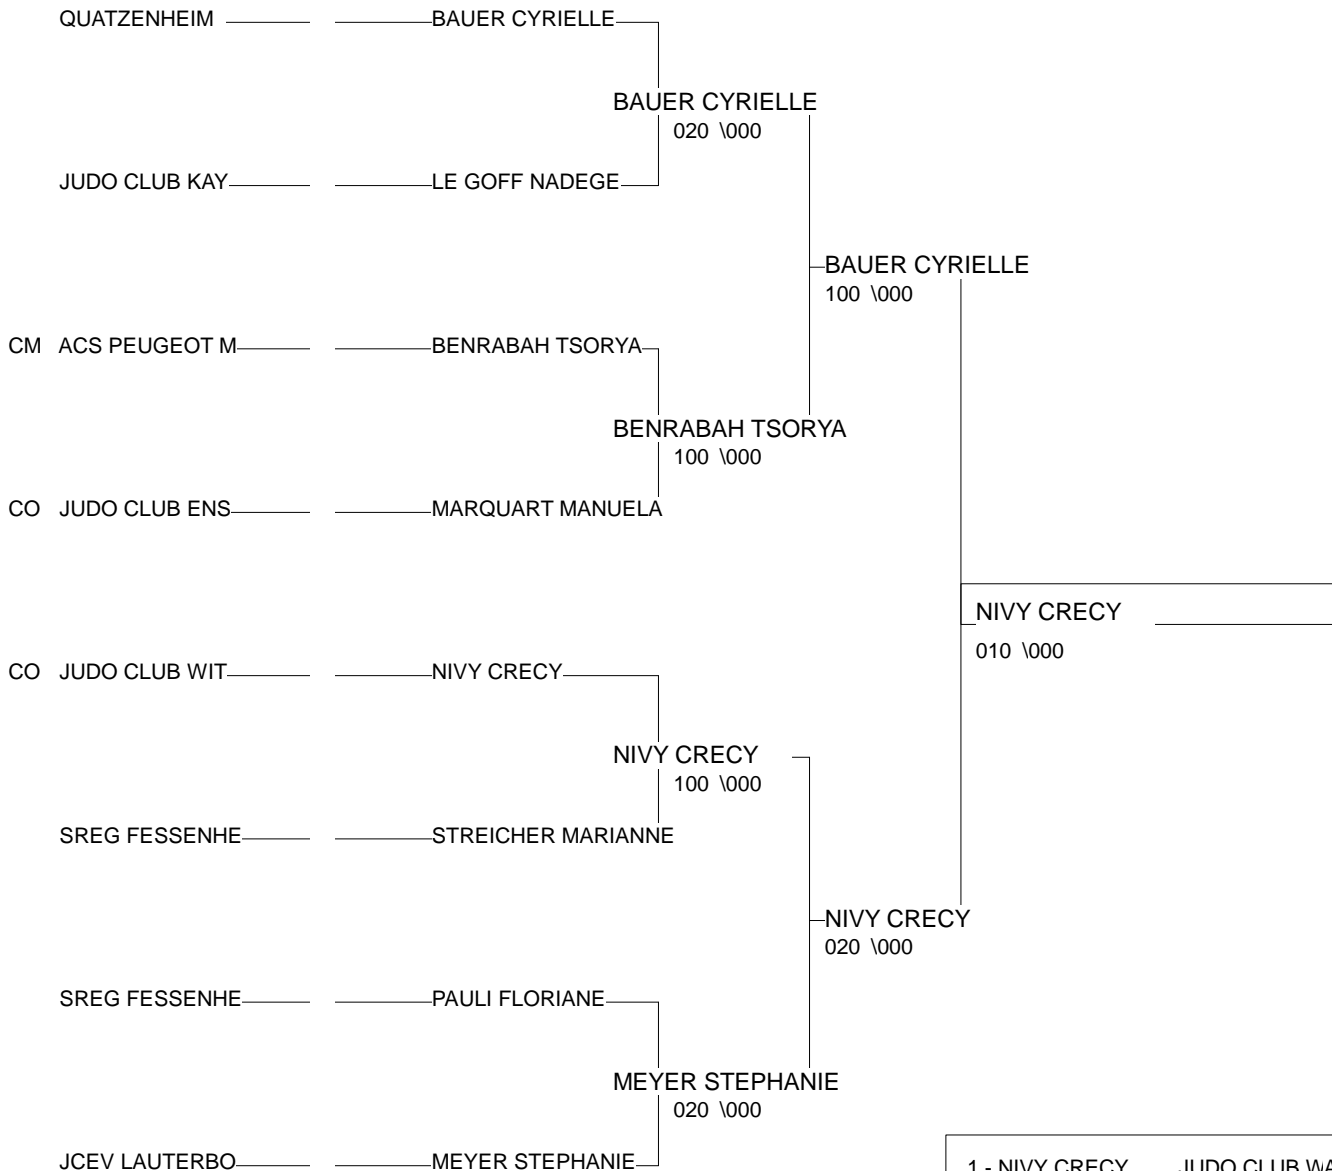

Championnat d'Alsace individuel Minimes

Colmar 27/03/2011

Cat. -57

Nb. Judokas : 8