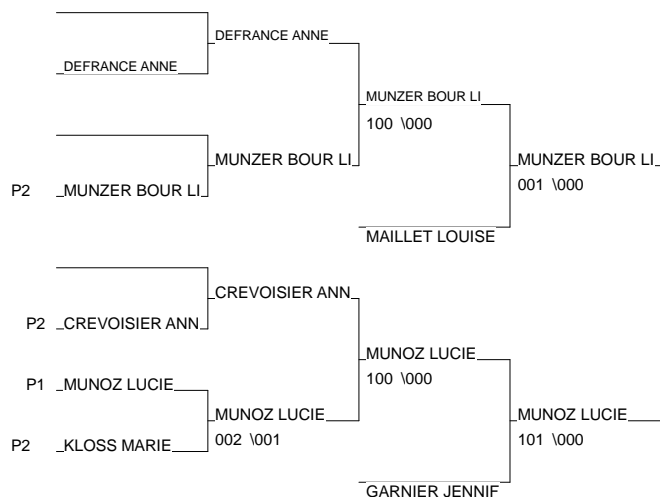

Ordre des combats: 1x2 - 2x3 - 1x3

Poule n°2

ALS ALS	MATTANA INES	JUDO CLUB VOSGE		000	000	0/0	3
ALS ALS	ORGAWITZ DERYA	OBERNAI	100		000	1/10	2
ALS ALS	HEIT PAULINE	JC KRAUTERGERSH	102	100		2/20	1

Ordre des combats: 1x2 - 2x3 - 1x3

Championnat d'Alsace individuel Minimes

Colmar 27/03/2011

Cat. -44

Nb. Judokas : 9

1 - BIENAIME LAURA	J.C.WINTZENHEI	ALS	P1
2 - KOMPTER MARIE CHRIS	JCEV LAUTERBO	ALS	
3 - MUNZER BOUR LISA MA	A.M SOUFFLENHE	ALS	P2
3 - MUNOZ LUCIE	AM SUNDHOFFEN	ALS	P1
5 - MAILLET LOUISE MARIE	SARRE UNION	ALS	
5 - GARNIER JENNIFER	THANN	ALS	
7 - DEFRANCE ANNE LAUR	SELESTAT	ALS	
7 - CREVOISIER ANNE SOP	JUDO CLUB PULV	ALS	P2