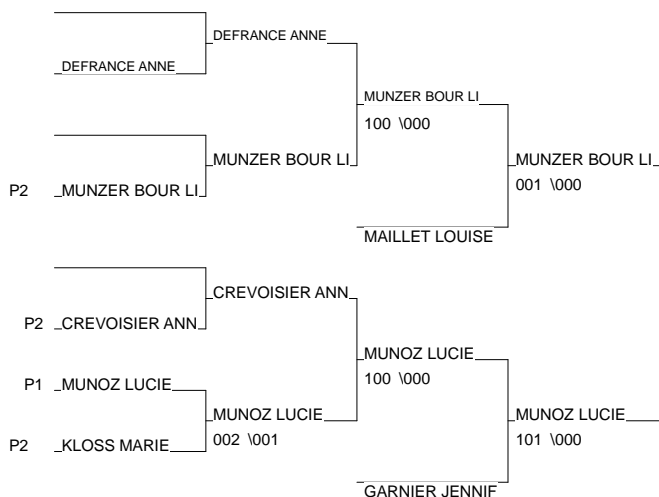

Ordre des combats: 1x2 - 2x3 - 1x3

Poule n°2

ALS ALS	MATTANA INES	JUDO CLUB VOSGE		000	000	0/0	3
ALS ALS	ORGAWITZ DERYA	OBERNAI	100		000	1/10	2
ALS ALS	HEIT PAULINE	JC KRAUTERGERSH	102	100		2/20	1

Ordre des combats: 1x2 - 2x3 - 1x3

Championnat d'Alsace individuel Minimes

Colmar 27/03/2011

Cat. -44

Nb. Judokas : 9

1 - BIENAIME LAURA	J.C.WINTZENHEI	ALS	P1
2 - KOMPTER MARIE CHRIS	JCEV LAUTERBO	ALS	
3 - MUNZER BOUR LISA MA	A.M SOUFFLENHE	ALS	P2
3 - MUNOZ LUCIE	AM SUNDHOFFEN	ALS	P1
5 - MAILLET LOUISE MARIE	SARRE UNION	ALS	
5 - GARNIER JENNIFER	THANN	ALS	
7 - DEFRANCE ANNE LAUR	SELESTAT	ALS	
7 - CREVOISIER ANNE SOP	JUDO CLUB PULV	ALS	P2