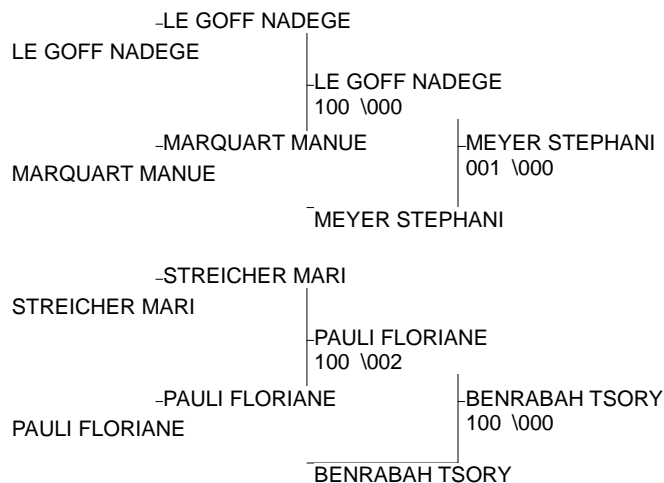

Championnat d'Alsace individuel Minimes

Colmar 27/03/2011

Cat. -52

Nb. Judokas : 12

1 - WERLING LAETITA	QUATZENHEIM	ALS
2 - ROBERT PAULINE	MUNDOLSHEIM	ALS
3 - VAN HAUWAERT MAELL	VENDENHEIM	ALS
3 - LABORIE TATIANA	JUDOKAS DE BIS	ALS
5 - TAMIU AZIZA	ASPPT STRASBOU	ALS
5 - DE PAGE SANDY	Colmar Judo	ALS
7 - BUZER ESTELLE	JUDO CLUB ENSI	ALS
7 - DIETSCH AXELLE	DOJO ALTKIRCH	ALS

Championnat d'Alsace individuel Minimes

Colmar 27/03/2011

Cat. -57

Nb. Judokas : 8

- | | |
|------------------------|-----------------|
| 1 - NIVY CRECY | JUDO CLUB WALS |
| 2 - BAUER CYRIELLE | QUATZENHEIMALS |
| 3 - MEYER STEPHANIE | JCEV LAUTERALS |
| 3 - BENRABAH TSORYA | ACS PEUGEOTALS |
| 5 - LE GOFF NADEGE | JUDO CLUB KALS |
| 5 - PAULI FLORIANE | SREG FESSEMALS |
| 7 - MARQUART MANUELA | JUDO CLUB EIALS |
| 7 - STREICHER MARIANNE | SREG FESSEMALS |

Championnat d'Alsace individuel Minimes

Colmar 27/03/2011

Cat. -63

Nb. Judokas : 11

1 - CANDEL SOPHIE	AM SCHWEIGHOUSALS
2 - ADEL SOPHIE	SELESTAT ALS
3 - SCHRENCK MALLAURIE	A.M SOUFFLENHE ALS
3 - MEYER CHLOE	SAVERNE ALS
5 - ROLLIN OLIVIA	ESPERANCE WETTALS
5 - GUERRY MATHILDE	JUDOKAS DE BIS ALS
7 - GRENTZINGER MARION	DOJO ALTKIRCH ALS
7 - BOUTERA DJOULISSA	ASPTT STRASBOU ALS