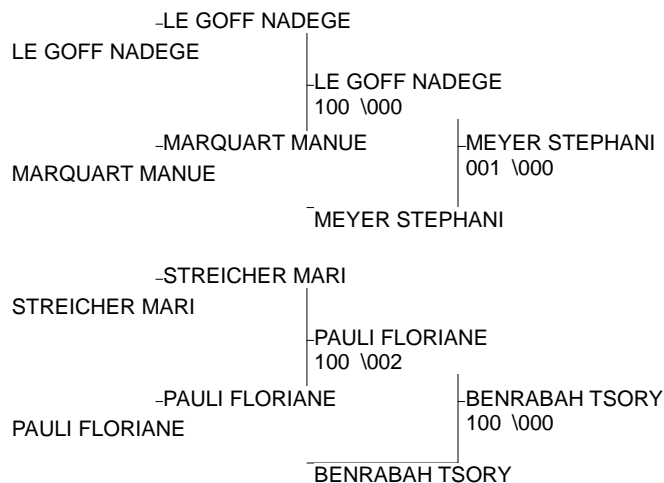

Championnat d'Alsace individuel Minimes

Colmar 27/03/2011

Cat. -52

Nb. Judokas : 12

1 - WERLING LAETITA	QUATZENHEIM	ALS
2 - ROBERT PAULINE	MUNDOLSHEIM	ALS
3 - VAN HAUWAERT MAELLE	VENDENHEIM	ALS
3 - LABORIE TATIANA	JUDOKAS DE BIS	ALS
5 - TAMIU AZIZA	ASPPT STRASBOU	ALS
5 - DE PAGE SANDY	Colmar Judo	ALS
7 - BUZER ESTELLE	JUDO CLUB ENSI	ALS
7 - DIETSCH AXELLE	DOJO ALTKIRCH	ALS

Championnat d'Alsace individuel Minimes

Colmar 27/03/2011

Cat. -57

Nb. Judokas : 8

- | | |
|---------------------|-----------------|
| 1 - NIVY CRECY | JUDO CLUB WALS |
| 2 - BAUER CYRIELLI | QUATZENHEIMALS |
| 3 - MEYER STEPHANIE | JCEV LAUTERALS |
| 3 - BENRABAH TSO | ACS PEUGEO'ALS |
| 5 - LE GOFF NADEGE | JUDO CLUB K.ALS |
| 5 - PAULI FLORIANE | SREG FESSEMAILS |
| 7 - MARQUART MAN | JUDO CLUB EIALS |
| 7 - STREICHER MAR | SREG FESSEMAILS |

Championnat d'Alsace individuel Minimes

Colmar 27/03/2011

Cat. -63

Nb. Judokas : 11

1 - CANDEL SOPHIE	AM SCHWEIGHOUSALS
2 - ADEL SOPHIE	SELESTAT ALS
3 - SCHRENCK MALLAURIE	A.M SOUFFLENHE ALS
3 - MEYER CHLOE	SAVERNE ALS
5 - ROLLIN OLIVIA	ESPERANCE WETTALS
5 - GUERRY MATHILDE	JUDOKAS DE BIS ALS
7 - GRENTZINGER MARION	DOJO ALTKIRCH ALS
7 - BOUTERA DJOULISSA	ASPTT STRASBOU ALS