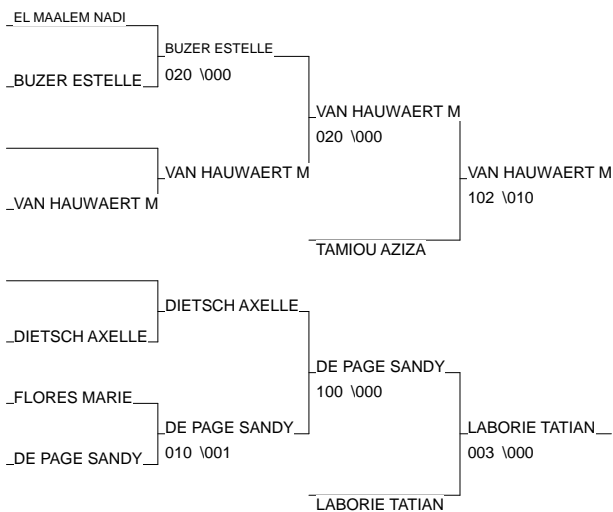

Championnat d'Alsace individuel Minimes

Colmar 27/03/2011

Cat. -52

Nb. Judokas : 12

1 - WERLING LAETITA	QUATZENHEIM	ALS
2 - ROBERT PAULINE	MUNDOLSHEIM	ALS
3 - VAN HAUWAERT MAELLE	VENDENHEIM	ALS
3 - LABORIE TATIANA	JUDOKAS DE BIS	ALS
5 - TAMIU AZIZA	ASPPT STRASBOU	ALS
5 - DE PAGE SANDY	Colmar Judo	ALS
7 - BUZER ESTELLE	JUDO CLUB ENSI	ALS
7 - DIETSCH AXELLE	DOJO ALTKIRCH	ALS