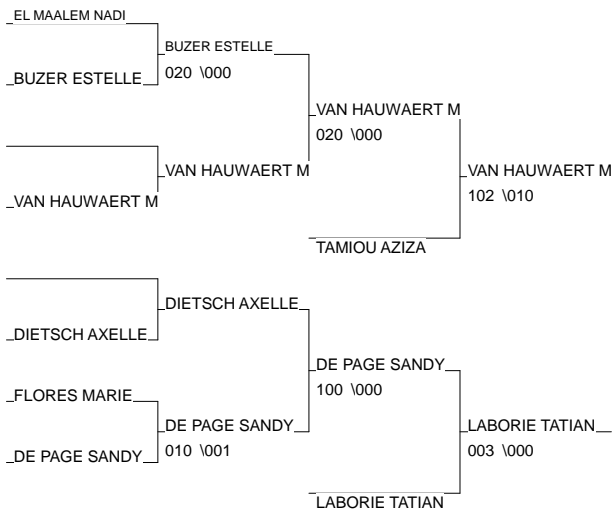

Championnat d'Alsace individuel Minimes

Colmar 27/03/2011

Cat. -52

Nb. Judokas : 12

1 - WERLING LAETITA	QUATZENHEIM	ALS
2 - ROBERT PAULINE	MUNDOLSHEIM	ALS
3 - VAN HAUWAERT MAELL	VENDENHEIM	ALS
3 - LABORIE TATIANA	JUDOKAS DE BIS	ALS
5 - TAMIU AZIZA	ASPPT STRASBOU	ALS
5 - DE PAGE SANDY	Colmar Judo	ALS
7 - BUZER ESTELLE	JUDO CLUB ENSI	ALS
7 - DIETSCH AXELLE	DOJO ALTKIRCH	ALS