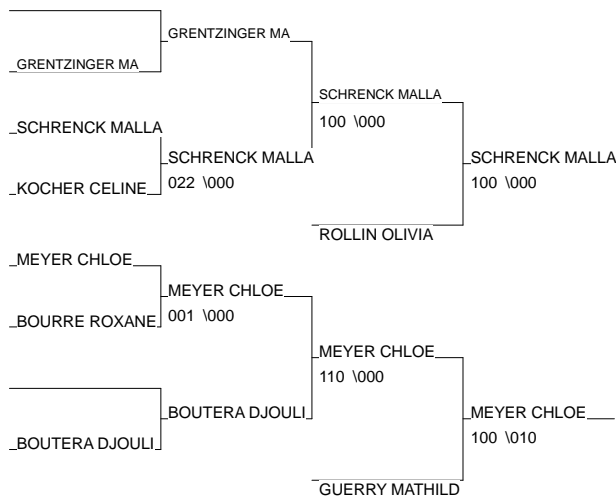

Championnat d'Alsace individuel Minimes

Colmar 27/03/2011

Cat. -63

Nb. Judokas : 11

1 - CANDEL SOPHIE	AM SCHWEIGHOUSALS
2 - ADEL SOPHIE	SELESTAT ALS
3 - SCHRENCK MALLAURIE	A.M SOUFFLENHE ALS
3 - MEYER CHLOE	SAVERNE ALS
5 - ROLLIN OLIVIA	ESPERANCE WETTALS
5 - GUERRY MATHILDE	JUDOKAS DE BIS ALS
7 - GRENTZINGER MARION	DOJO ALTKIRCH ALS
7 - BOUTERA DJOULISSA	ASPTT STRASBOU ALS

Championnat d'Alsace individuel Minimes

Colmar 27/03/2011

Cat. -70

Nb. Judokas : 4

Poule n°1

ALS	WASSMER LEA	JUDO CLUB KAYSE		000	011	000	1/7	4
ALS	ZAFFINO CLAIRE	ACS PEUGEOT MUL	100		100	100	3/30	1
ALS	COLMARD CELINE	SAVERNE	000	000		100	1/10	2
ALS	BRAUN MARGAUX	JC KANO HUNINGU	100	000	000		1/10	3