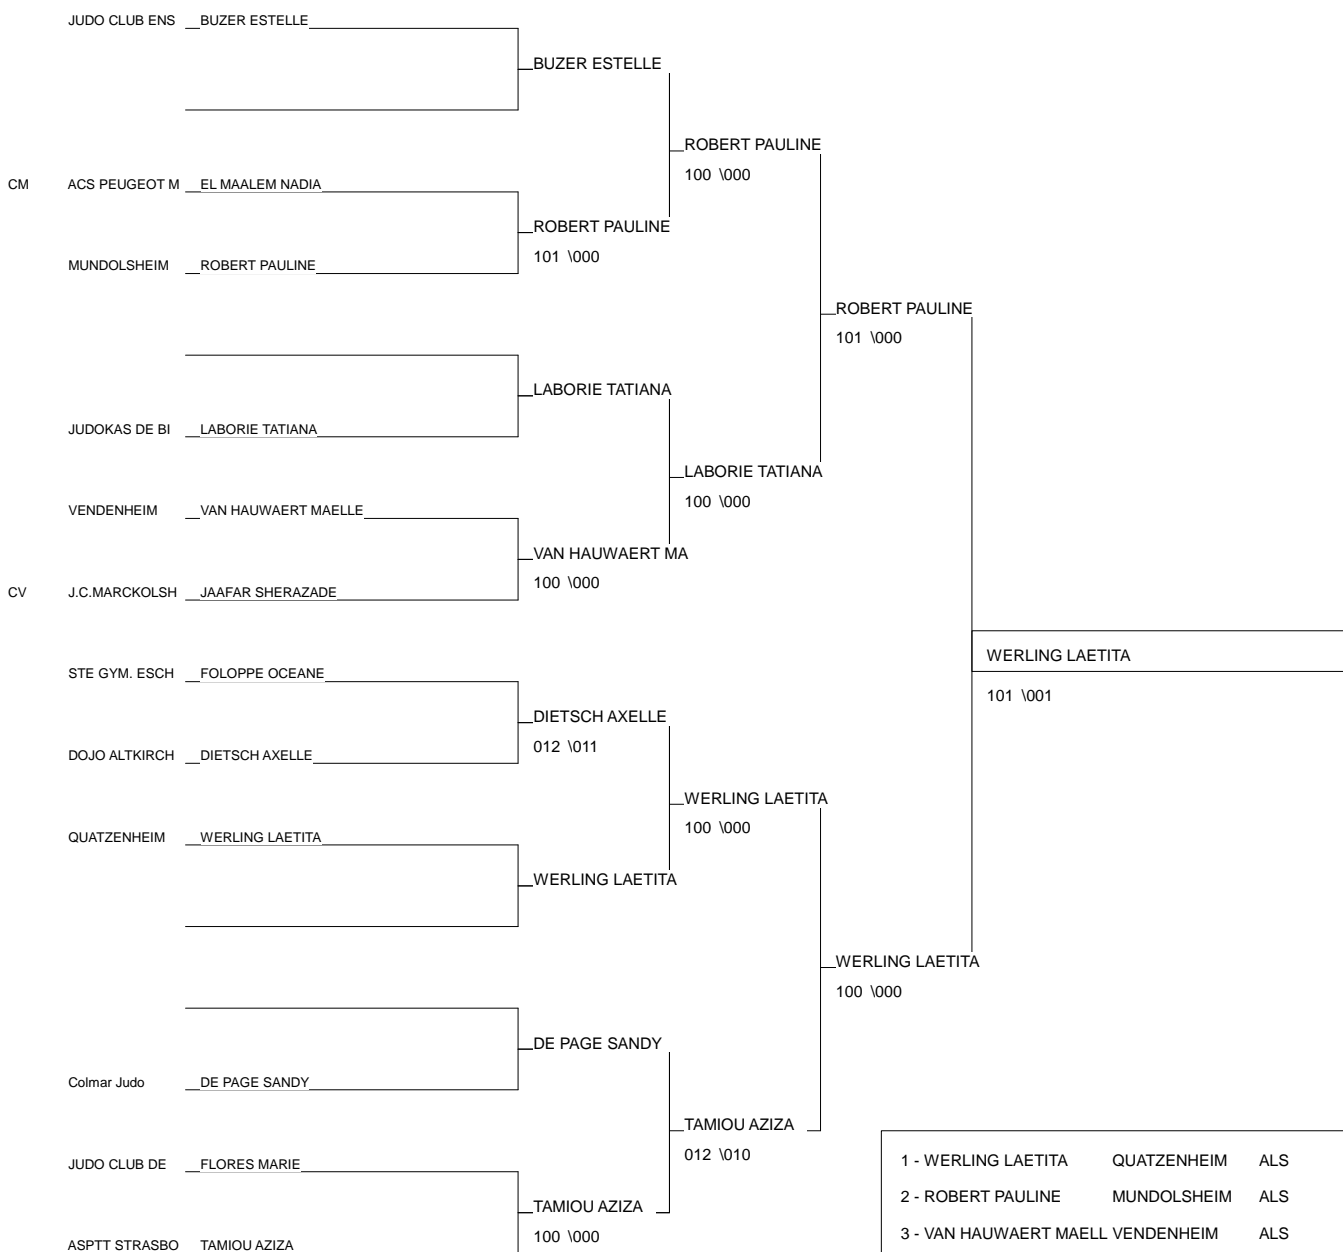

Championnat d'Alsace individuel Minimes

Colmar 27/03/2011

Cat. -52

Nb. Judokas : 12