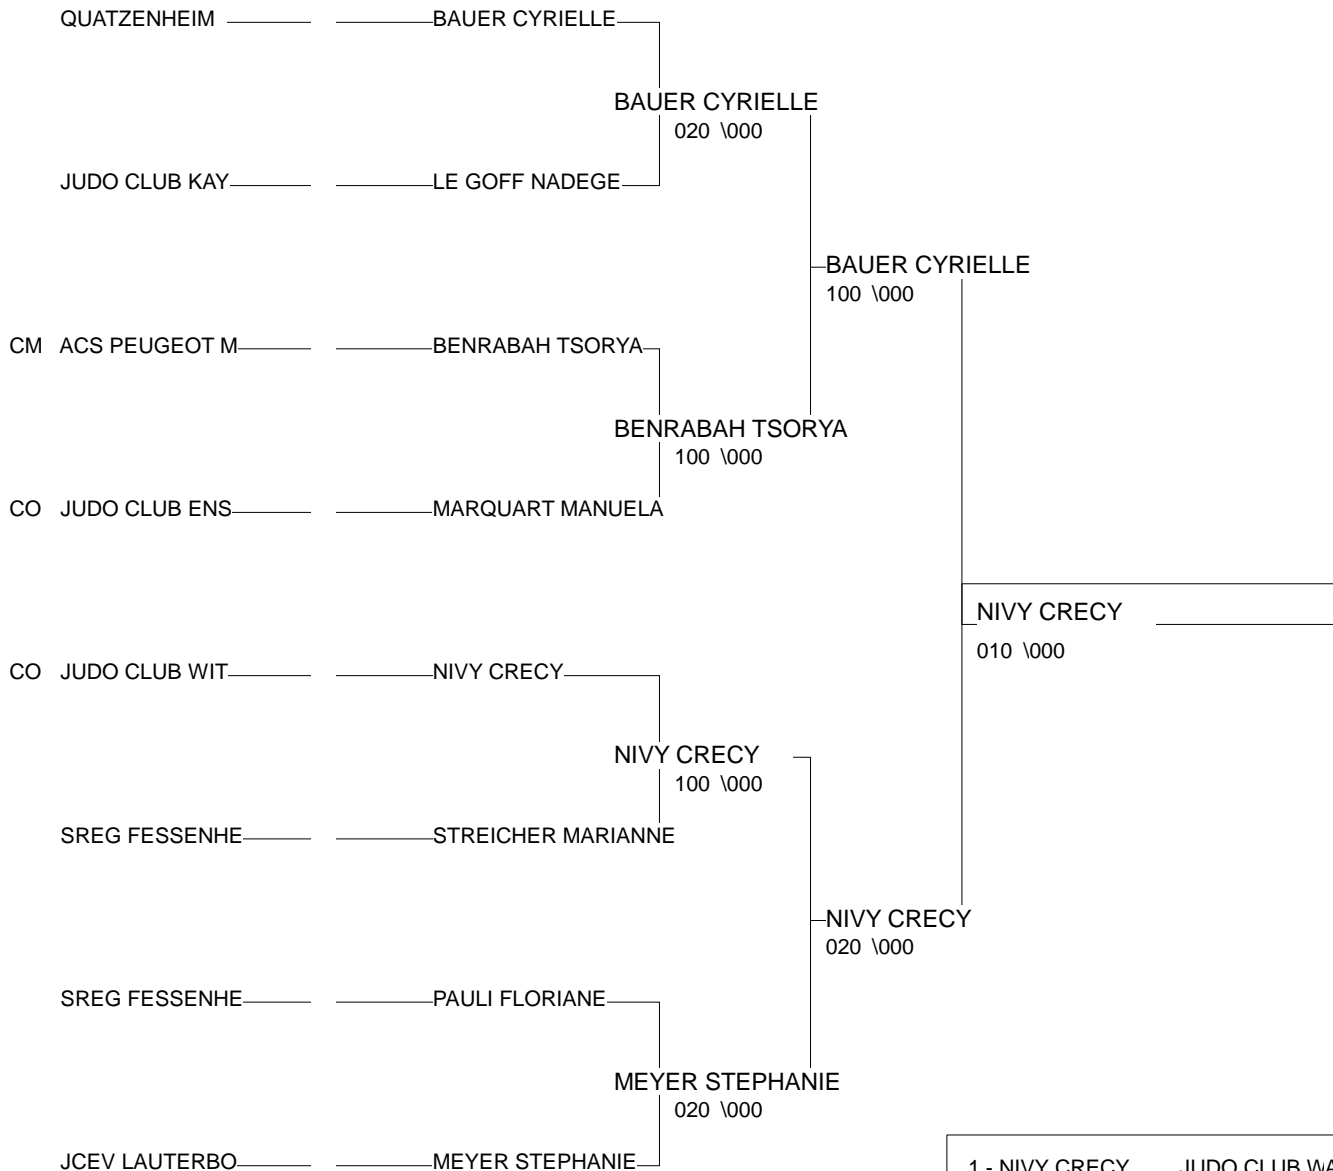

Championnat d'Alsace individuel Minimes

Colmar 27/03/2011

Cat. -57

Nb. Judokas : 8