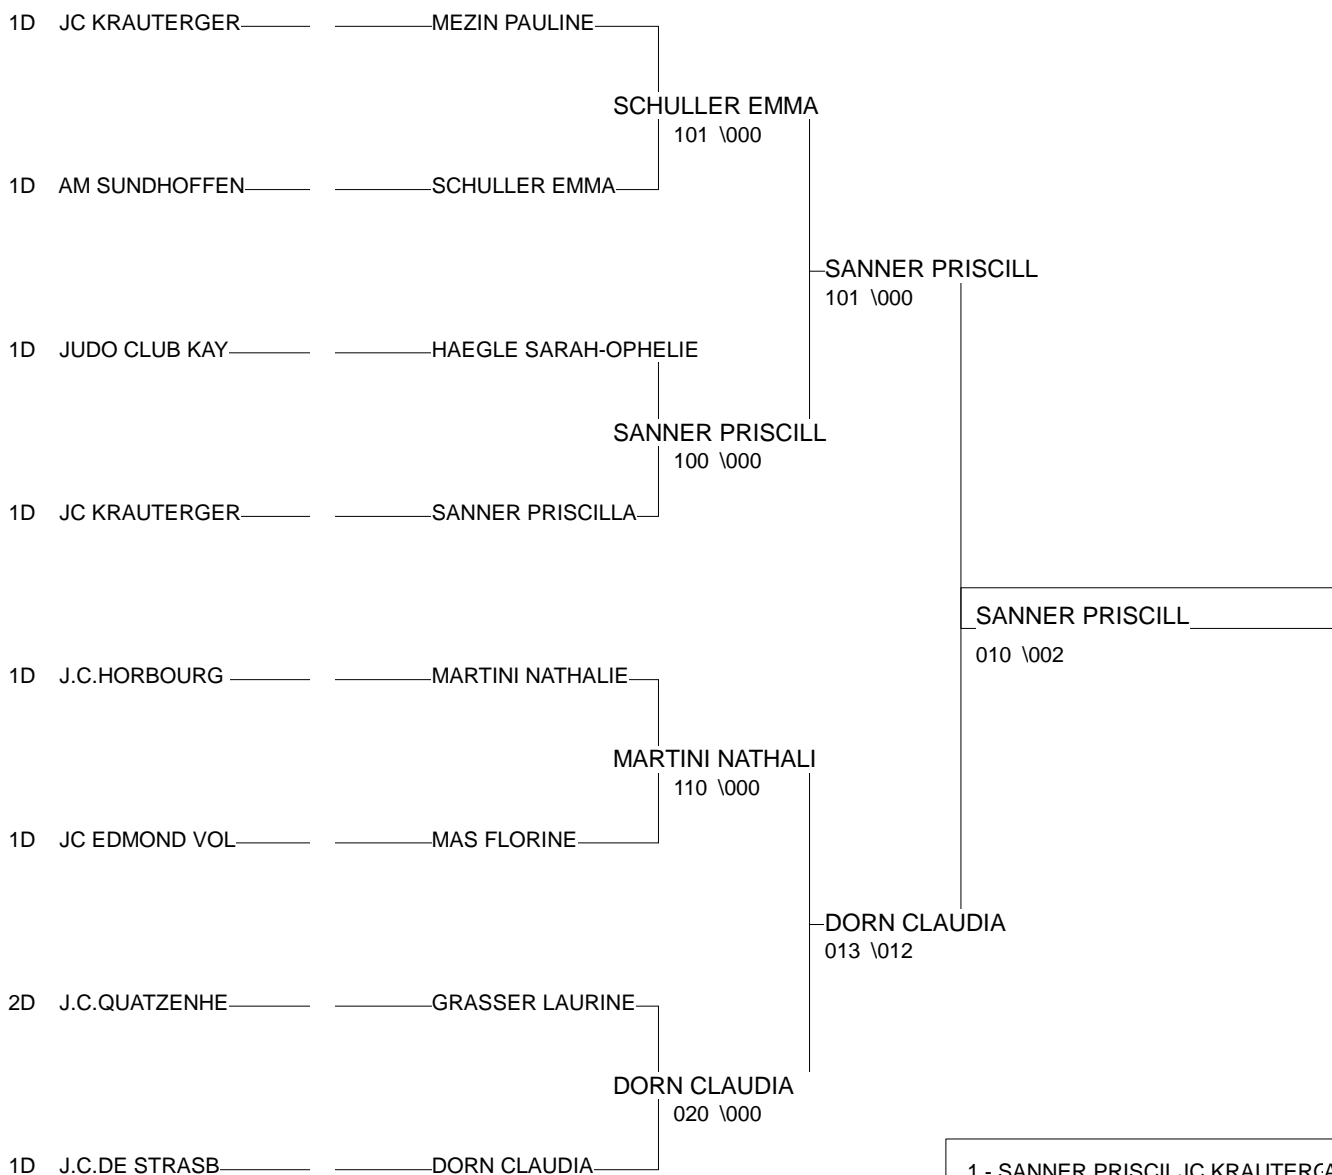

Championnat d'Alsace individuel Seniors

Colmar 27/03/2011

Cat. -57

Nb. Judokas : 8