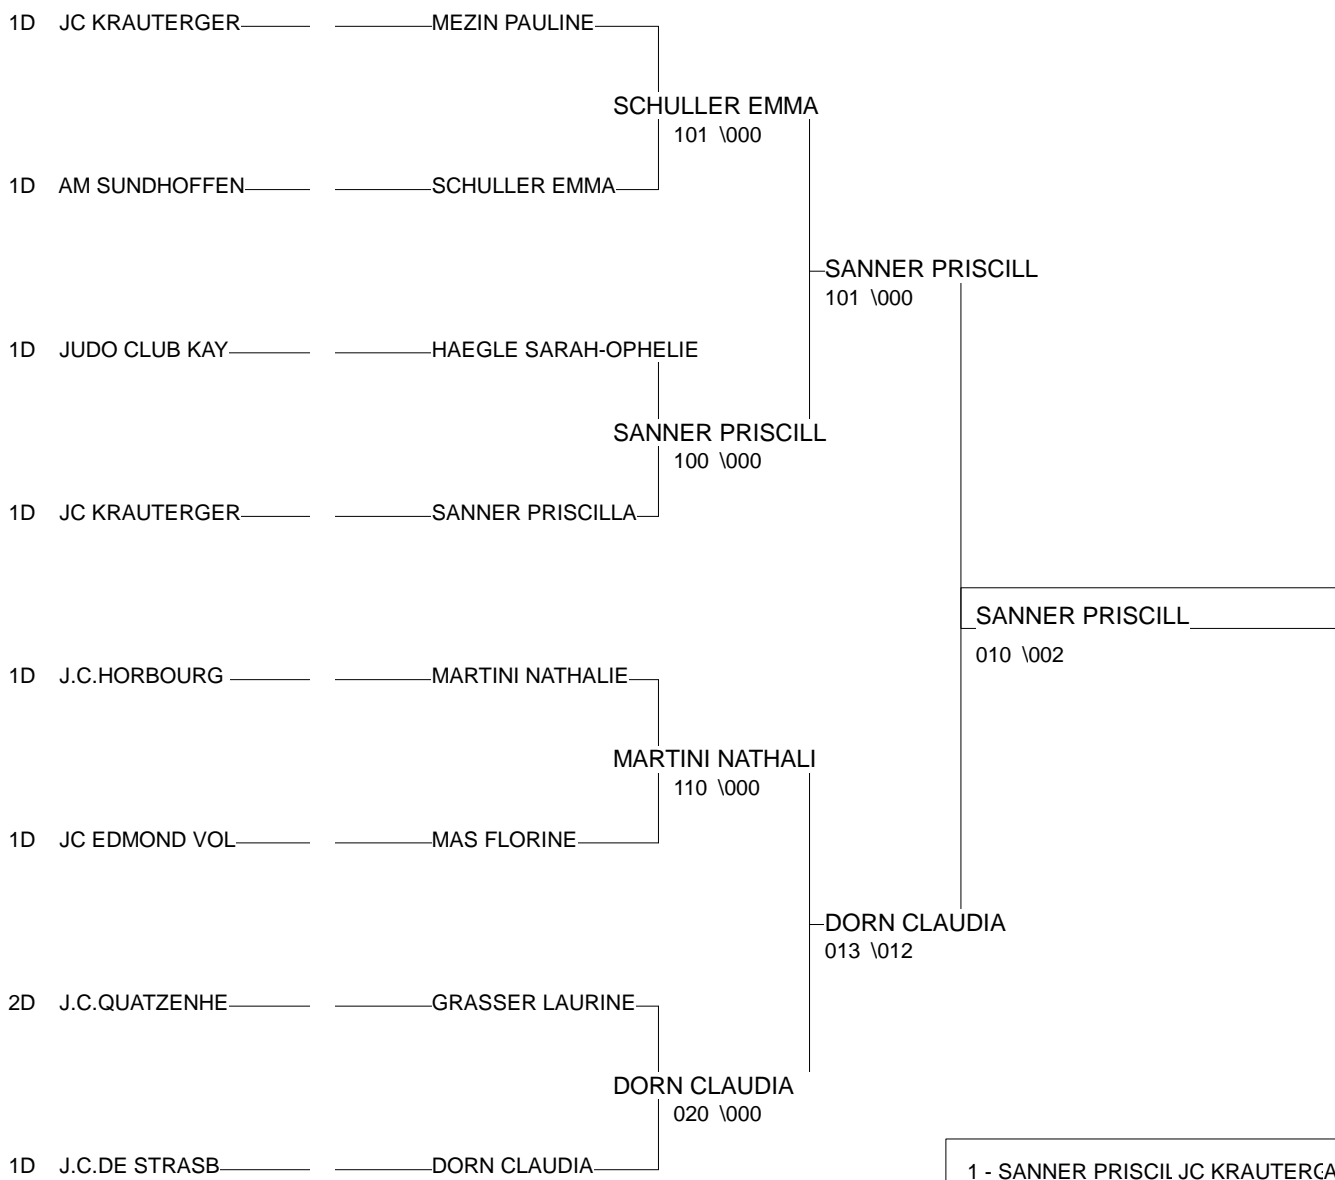

Championnat d'Alsace individuel Seniors

Colmar 27/03/2011

Cat. -57

Nb. Judokas : 8