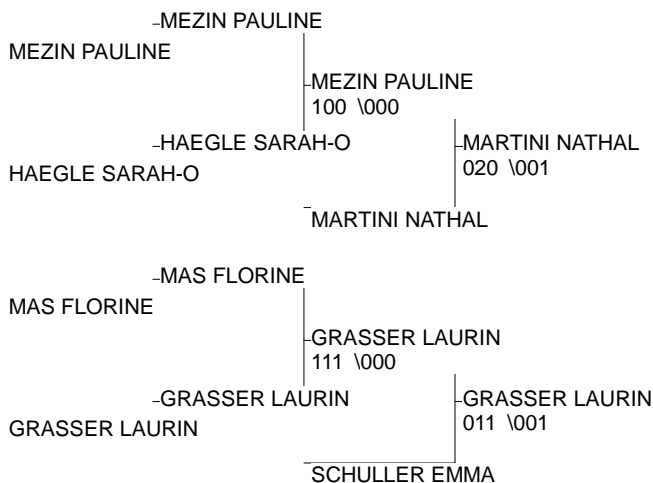

Ordre des combats: 4x5 - 1x2 - 3x4 - 1x5 - 2x3 - 1x4 - 3x5 - 2x4 - 1x3 - 2x5

Championnat d'Alsace individuel Seniors

Colmar 27/03/2011

Cat. -57

Nb. Judokas : 8

1 - SANNER PRISCIL	JC KRAUTERCALS	P2
2 - DORN CLAUDIA	J.C.DE STRASALS	P2
3 - MARTINI NATHAL	J.C.HORBOURALS	P2
3 - GRASSER LAURI	J.C.QUATZENIALS	P1
5 - MEZIN PAULINE	JC KRAUTERCALS	P2
5 - SCHULLER EMM	AM SUNDHOFALS	P1
7 - HAEGLE SARAH-	JUDO CLUB K.ALS	P1
7 - MAS FLORINE	JC EDMOND VALS	P1

Championnat d'Alsace individuel Seniors

Colmar 27/03/2011

Cat. -63

Nb. Judokas : 6

Poule n°1

3D	ALS	STOLTZ ALINE	JC EDMOND VOLLM		100	000	1/10	2
1D	ALS	HATTON ASTRID	SUC	000		000	0/0	3
1D	ALS	MEYER ANNE	AM COLMAR	100	100		2/20	1

Ordre des combats: 1x2 - 2x3 - 1x3

Poule n°2

1D	ALS	EISELE FELICIE	DOJO ALTKIRCH		100	000	1/10	2
1D	ALS	FINANCE PAULINE	JC KAYSERSBERG	000		000	0/0	3
1D	ALS	HUTT MIRELLA	JC KRAUTERGERSH	101	100		2/20	1

Ordre des combats: 1x2 - 2x3 - 1x3