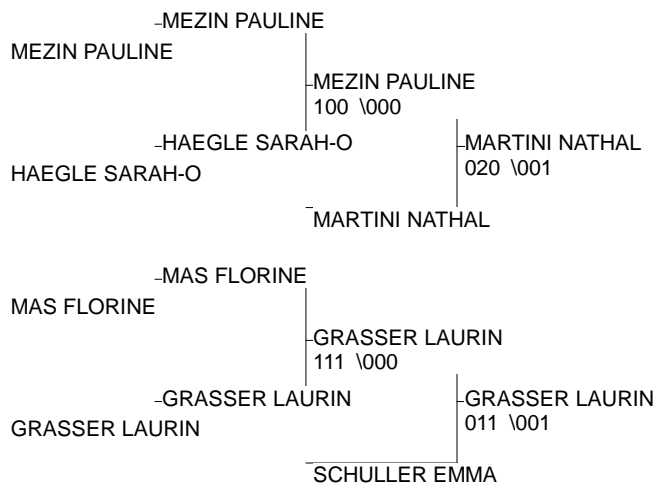

Ordre des combats: 4x5 - 1x2 - 3x4 - 1x5 - 2x3 - 1x4 - 3x5 - 2x4 - 1x3 - 2x5

Championnat d'Alsace individuel Seniors

Colmar 27/03/2011

Cat. -57

Nb. Judokas : 8

1 - SANNER PRISCILL	JC KRAUTERGER	P2
2 - DORN CLAUDIA	J.C.DE STRASB	P2
3 - MARTINI NATHAL	J.C.HORBOURG	P2
3 - GRASSER LAURIN	J.C.QUATZENHE	P1
5 - MEZIN PAULINE	JC KRAUTERGER	P2
5 - SCHULLER EMMA	AM SUNDHOFFEN	P1
7 - HAEGLE SARAH-O	JUDO CLUB KAY	P1
7 - MAS FLORINE	JC EDMOND VOL	P1

Championnat d'Alsace individuel Seniors

Colmar 27/03/2011

Cat. -63

Nb. Judokas : 6

Poule n°1

3D	ALS	STOLTZ ALINE	JC EDMOND VOLLM		100	000	1/10	2
1D	ALS	HATTON ASTRID	SUC	000		000	0/0	3
1D	ALS	MEYER ANNE	AM COLMAR	100	100		2/20	1

Ordre des combats: 1x2 - 2x3 - 1x3

Poule n°2

1D	ALS	EISELE FELICIE	DOJO ALTKIRCH		100	000	1/10	2
1D	ALS	FINANCE PAULINE	JC KAYSERSBERG	000		000	0/0	3
1D	ALS	HUTT MIRELLA	JC KRAUTERGERSH	101	100		2/20	1

Ordre des combats: 1x2 - 2x3 - 1x3