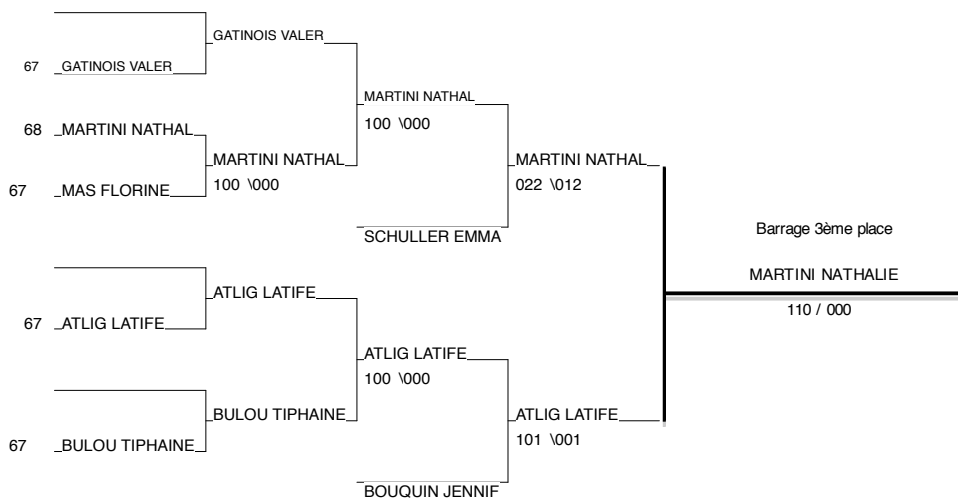

Ordre des combats: 4x5 - 1x2 - 3x4 - 1x5 - 2x3 - 1x4 - 3x5 - 2x4 - 1x3 - 2x5

# Coupe de la Ligue Seniors 2D/3D

Haguenau 22/05/2011

Cat. -57

Nb. Judokas : 9

1 - LELOUP STEPHANIE	ASOR SCHILTIGH ALS	67
2 - SANNER PRISCILLA	JC KRAUTERGERSALS	67
3 - MARTINI NATHALIE	J.C.HORBOURG W ALS	68
3 - ATLIG LATIFE	SPORTS R.GUNDE ALS	67
5 - SCHULLER EMMA	AM SUNDHOFFEN ALS	68
5 - BOUQUIN JENNIFER	ECOLE COMBAT S ALS	68
7 - GATINOIS VALERIE	JC KRAUTERGERSALS	67
7 - BULOUP TIPHAINE	C.S.MUNDOLSHEI ALS	67

# Coupe de la Ligue Seniors 2D/3D

Haguenau 22/05/2011

Cat. -63

Nb. Judokas : 3

Poule n°1

2D	67	ALS	BERTRAND ESTELL	JUDO CLUB VOSGE		000	001	0/0	3
1D	67	ALS	HUTT MIRELLA	JC KRAUTERGERSH	100		101	2/20	1
2D	68	ALS	MEYER ANNE	AM COLMAR	100	000		1/10	2

Ordre des combats: 1x2 - 2x3 - 1x3