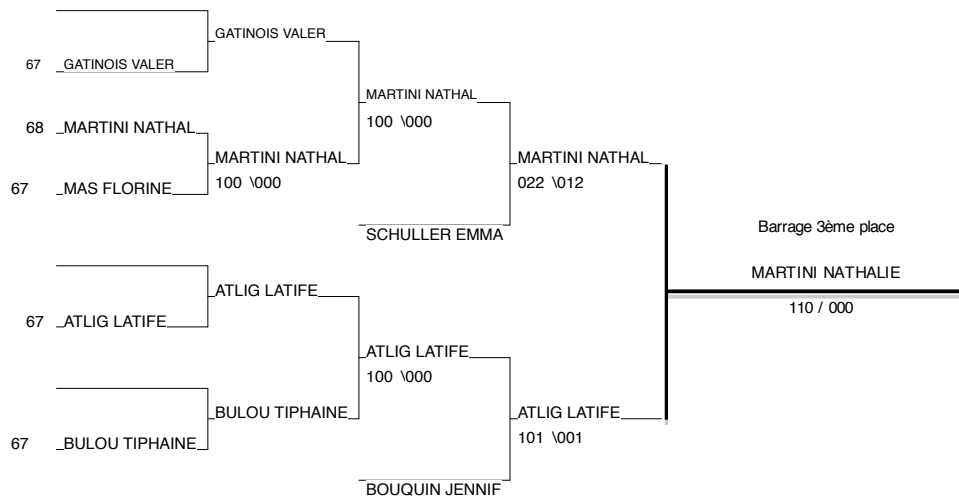

Ordre des combats: 4x5 - 1x2 - 3x4 - 1x5 - 2x3 - 1x4 - 3x5 - 2x4 - 1x3 - 2x5

# Coupe de la Ligue Seniors 2D/3D

Haguenau 22/05/2011

Cat. -57

Nb. Judokas : 9

1 - LELOUP STEPHANIE	ASOR SCHILTIGH ALS	67
2 - SANNER PRISCILLA	JC KRAUTERGERSALS	67
3 - MARTINI NATHALIE	J.C.HORBOURG W ALS	68
3 - ATLIG LATIFE	SPORTS R.GUNDE ALS	67
5 - SCHULLER EMMA	AM SUNDHOFFEN ALS	68
5 - BOUQUIN JENNIFER	ECOLE COMBAT S ALS	68
7 - GATINOIS VALERIE	JC KRAUTERGERSALS	67
7 - BULOUP TIPHAINE	C.S.MUNDOLSHEI ALS	67

# Coupe de la Ligue Seniors 2D/3D

Haguenau 22/05/2011

Cat. -63

Nb. Judokas : 3

Poule n°1

2D	67	ALS	BERTRAND ESTELL	JUDO CLUB VOSGE		000	001	0/0	3
1D	67	ALS	HUTT MIRELLA	JC KRAUTERGERSH	100		101	2/20	1
2D	68	ALS	MEYER ANNE	AM COLMAR	100	000		1/10	2

Ordre des combats: 1x2 - 2x3 - 1x3