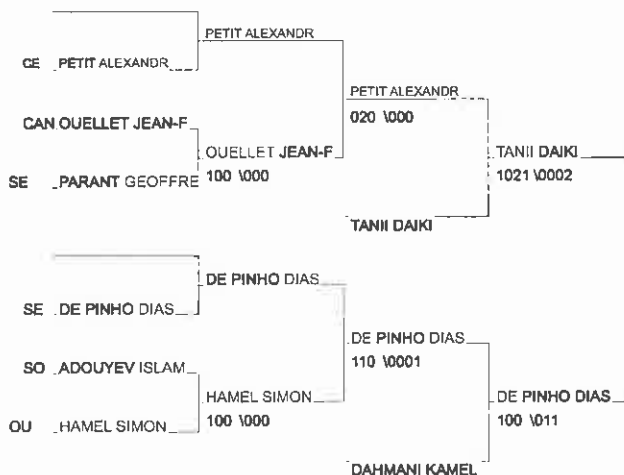

COUPE DE NOEL

AIX EN PROVENCE 11/12/2010

Cat. -100

Nb. Judokas : 9

1 - DELVERT CLEMENT	AJ91LM	91	IE
2 - RANTRUA THIBAUT	TOULON JUDO	PACA	SE
3 - TANII DAIKI	JPN	JPN	JPN
3 - DE PINHO DIAS ANTHON	KODOKAN CORSE	COR	SE
5 - PETIT ALEXANDRE	CLERMONT AUVERAUV		CE
5 - DAHMANI KAMEL	JUDO CLUB CANN	PACA	SE
7 - OUELLET JEAN-FRANCOI	CAN	CAN	CAN
7 - HAMEL SIMON	C.OMNI.RENAULT	NOR	OU