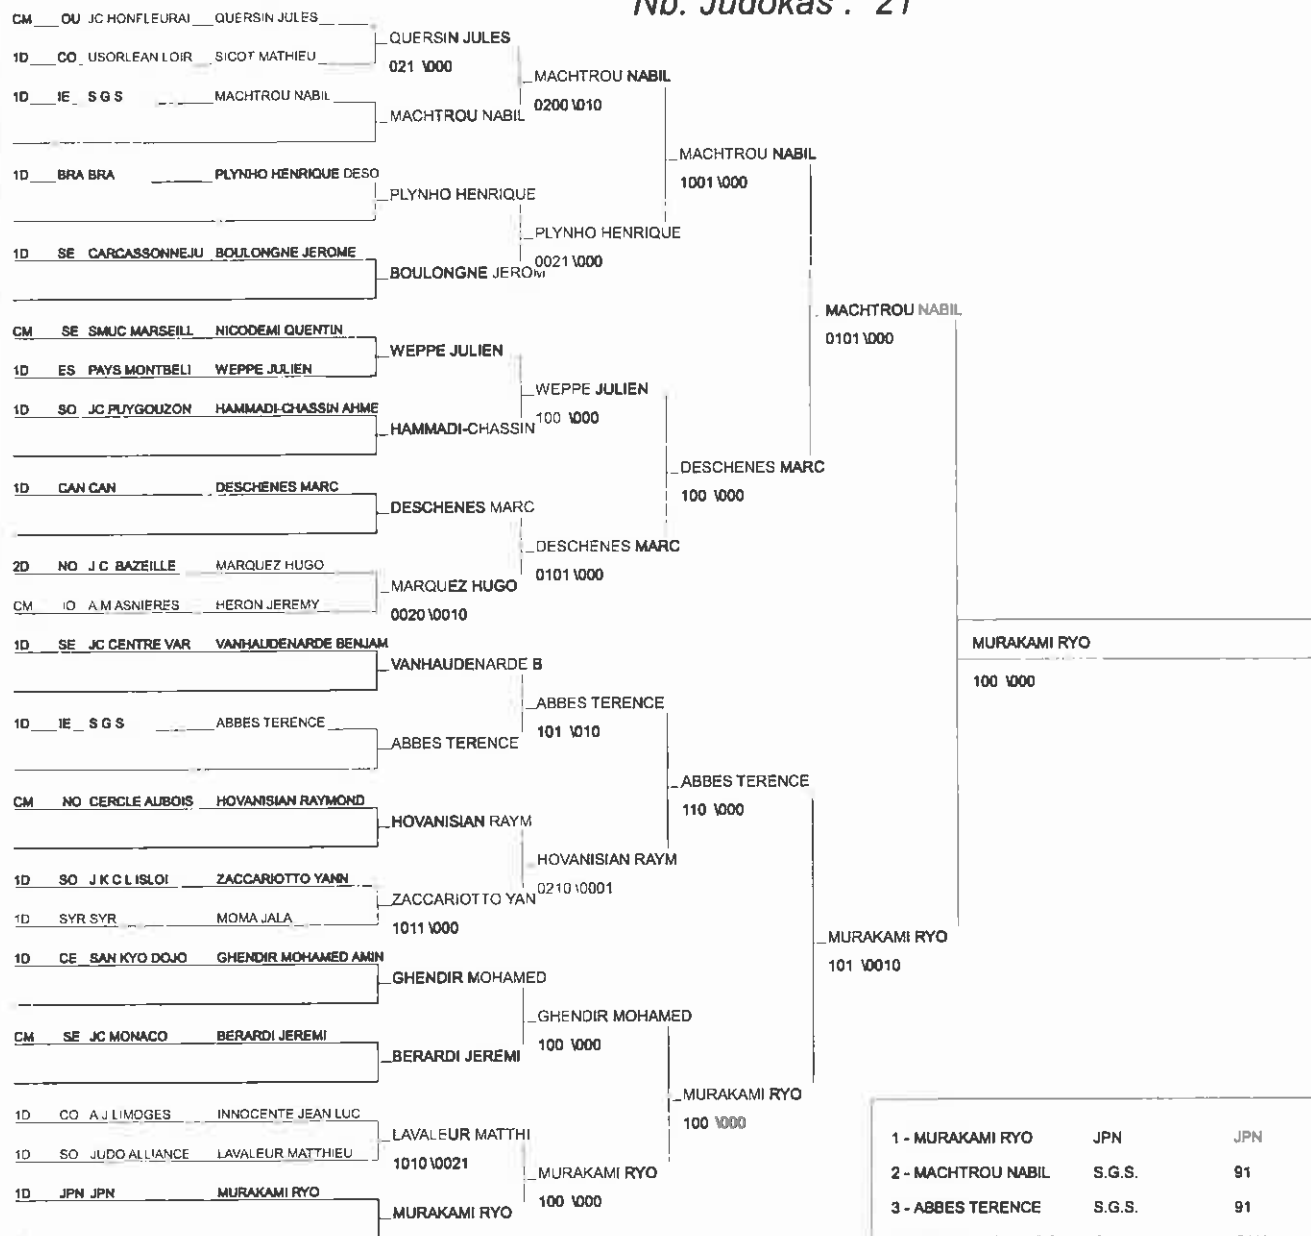

COUPE DE NOEL

AIX EN PROVENCE 11/12/2010

Cat. -81

Nb. Judokas : 41

COUPE DE NOEL

AIX EN PROVENCE 11/12/2010

Cat. -90

Nb. Judokas : 21