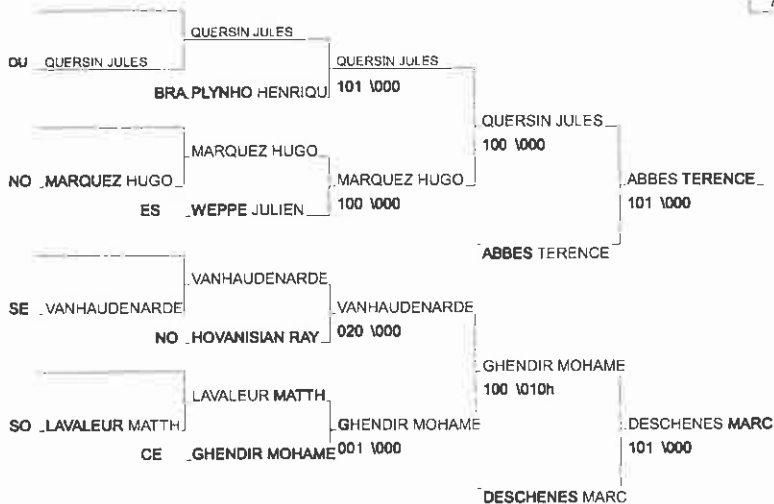

1 - MURAKAMI RYO	JPN	JPN	JPN
2 - MACHTROU NABIL	S.G.S.	91	IE
3 - ABBES TERENCE	S.G.S.	91	IE
3 - DESCHENES MARC	CAN	CAN	CAN
5 - QUERSIN JULES	JC HONFLEURAI	NOR	OU
5 - GHENDIR MOHAMED AMIN	SAN KYO DOJO	LYO	CE
7 - MARQUEZ HUGO	J C BAZELLES	CHA	NO
7 - VANHAUDENARDE BEN.	JC CENTRE VAR	PACA	SE