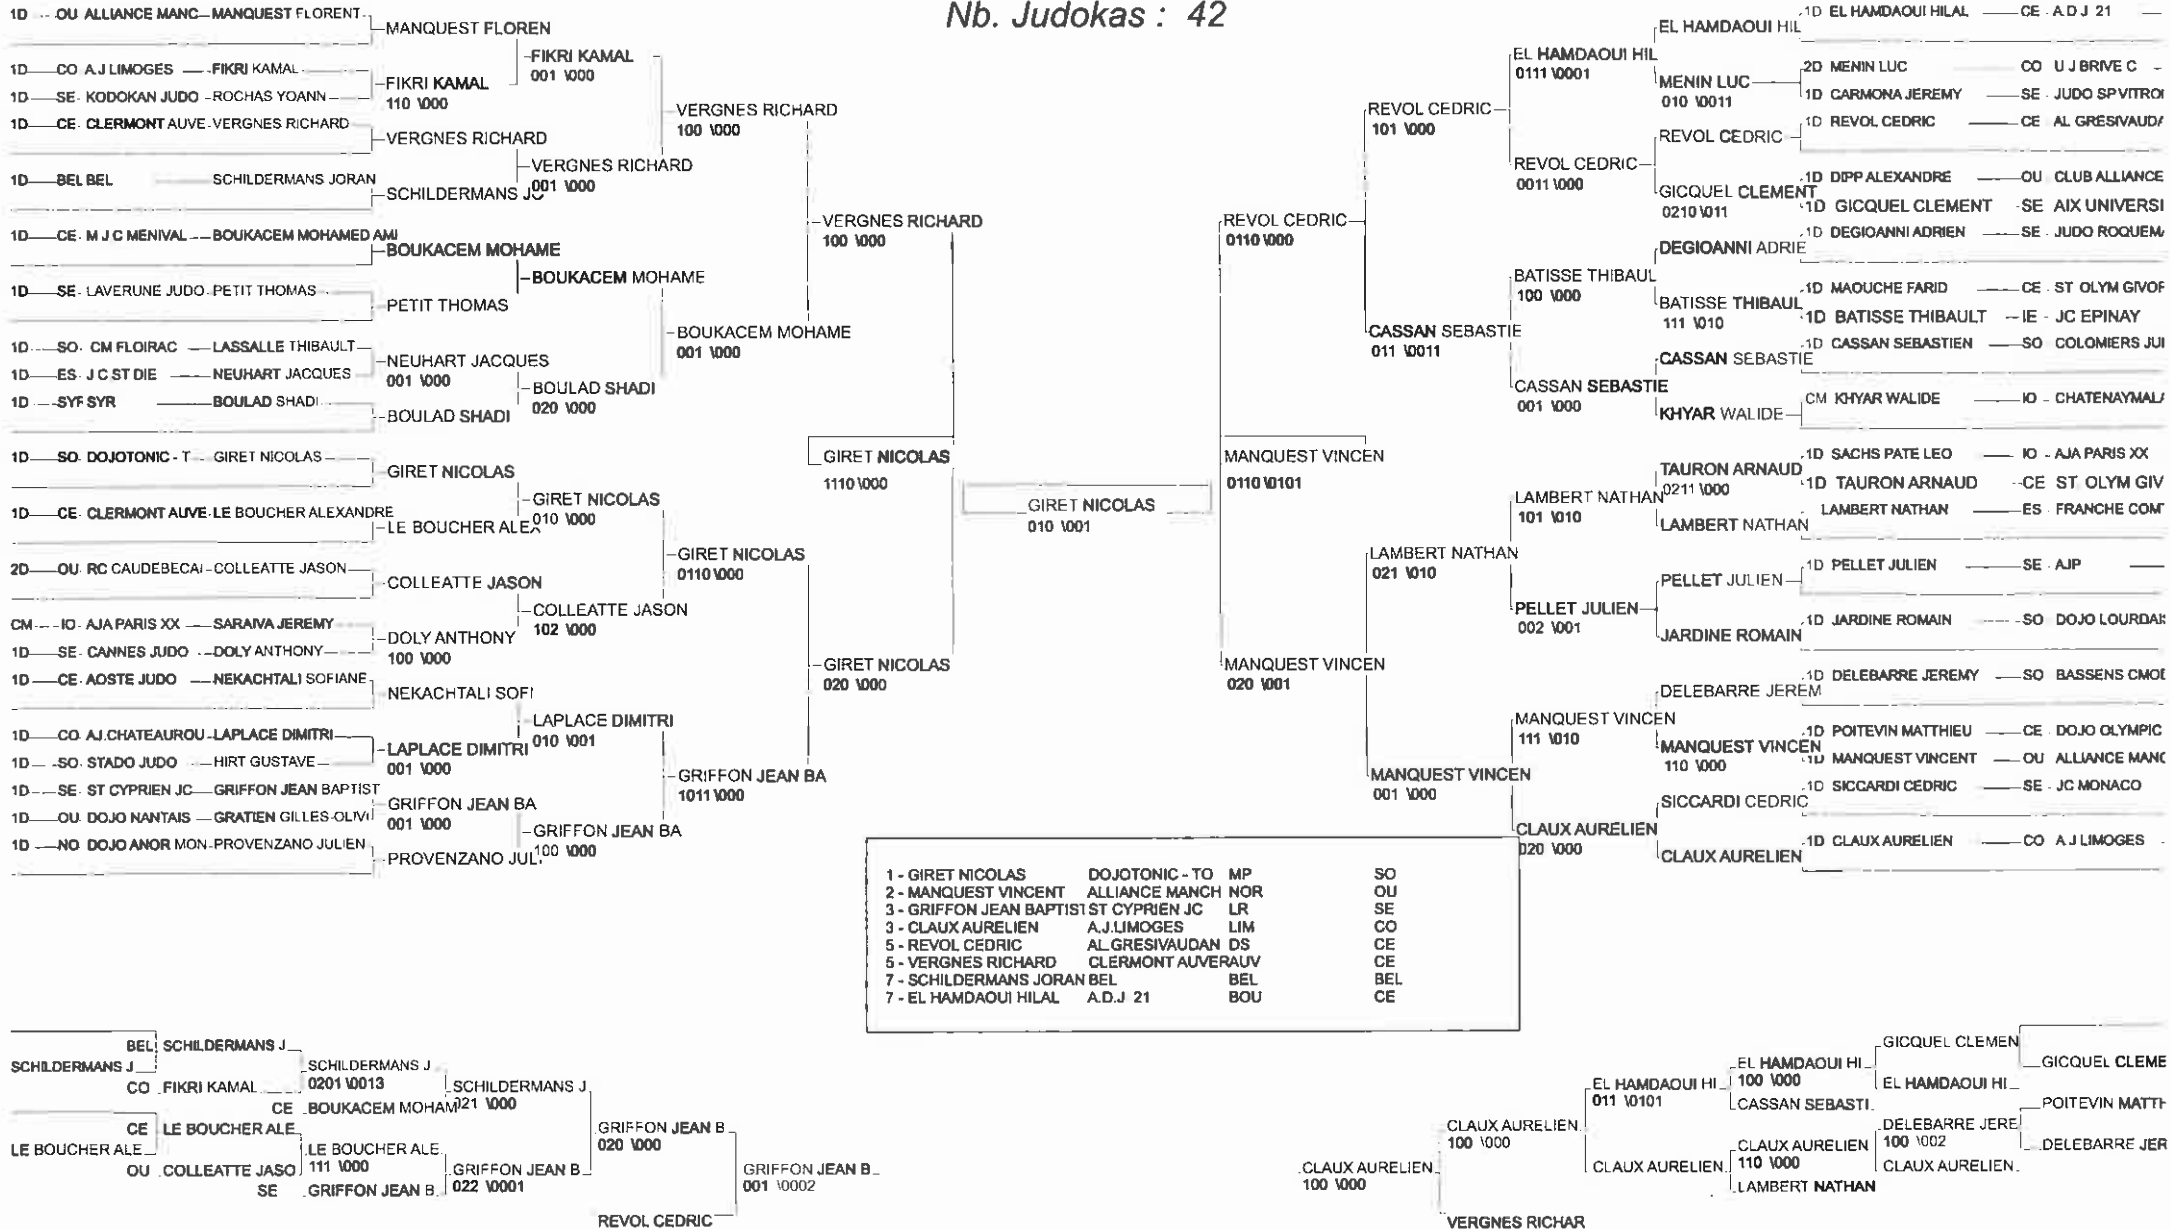

COUPE DE NOEL

AIX EN PROVENCE 11/12/2010

Cat. -55

Nb. Judokas : 42

COUPE DE NOEL

AIX EN PROVENCE 11/12/2010

Cat. -60

Nb. Judokas : 51