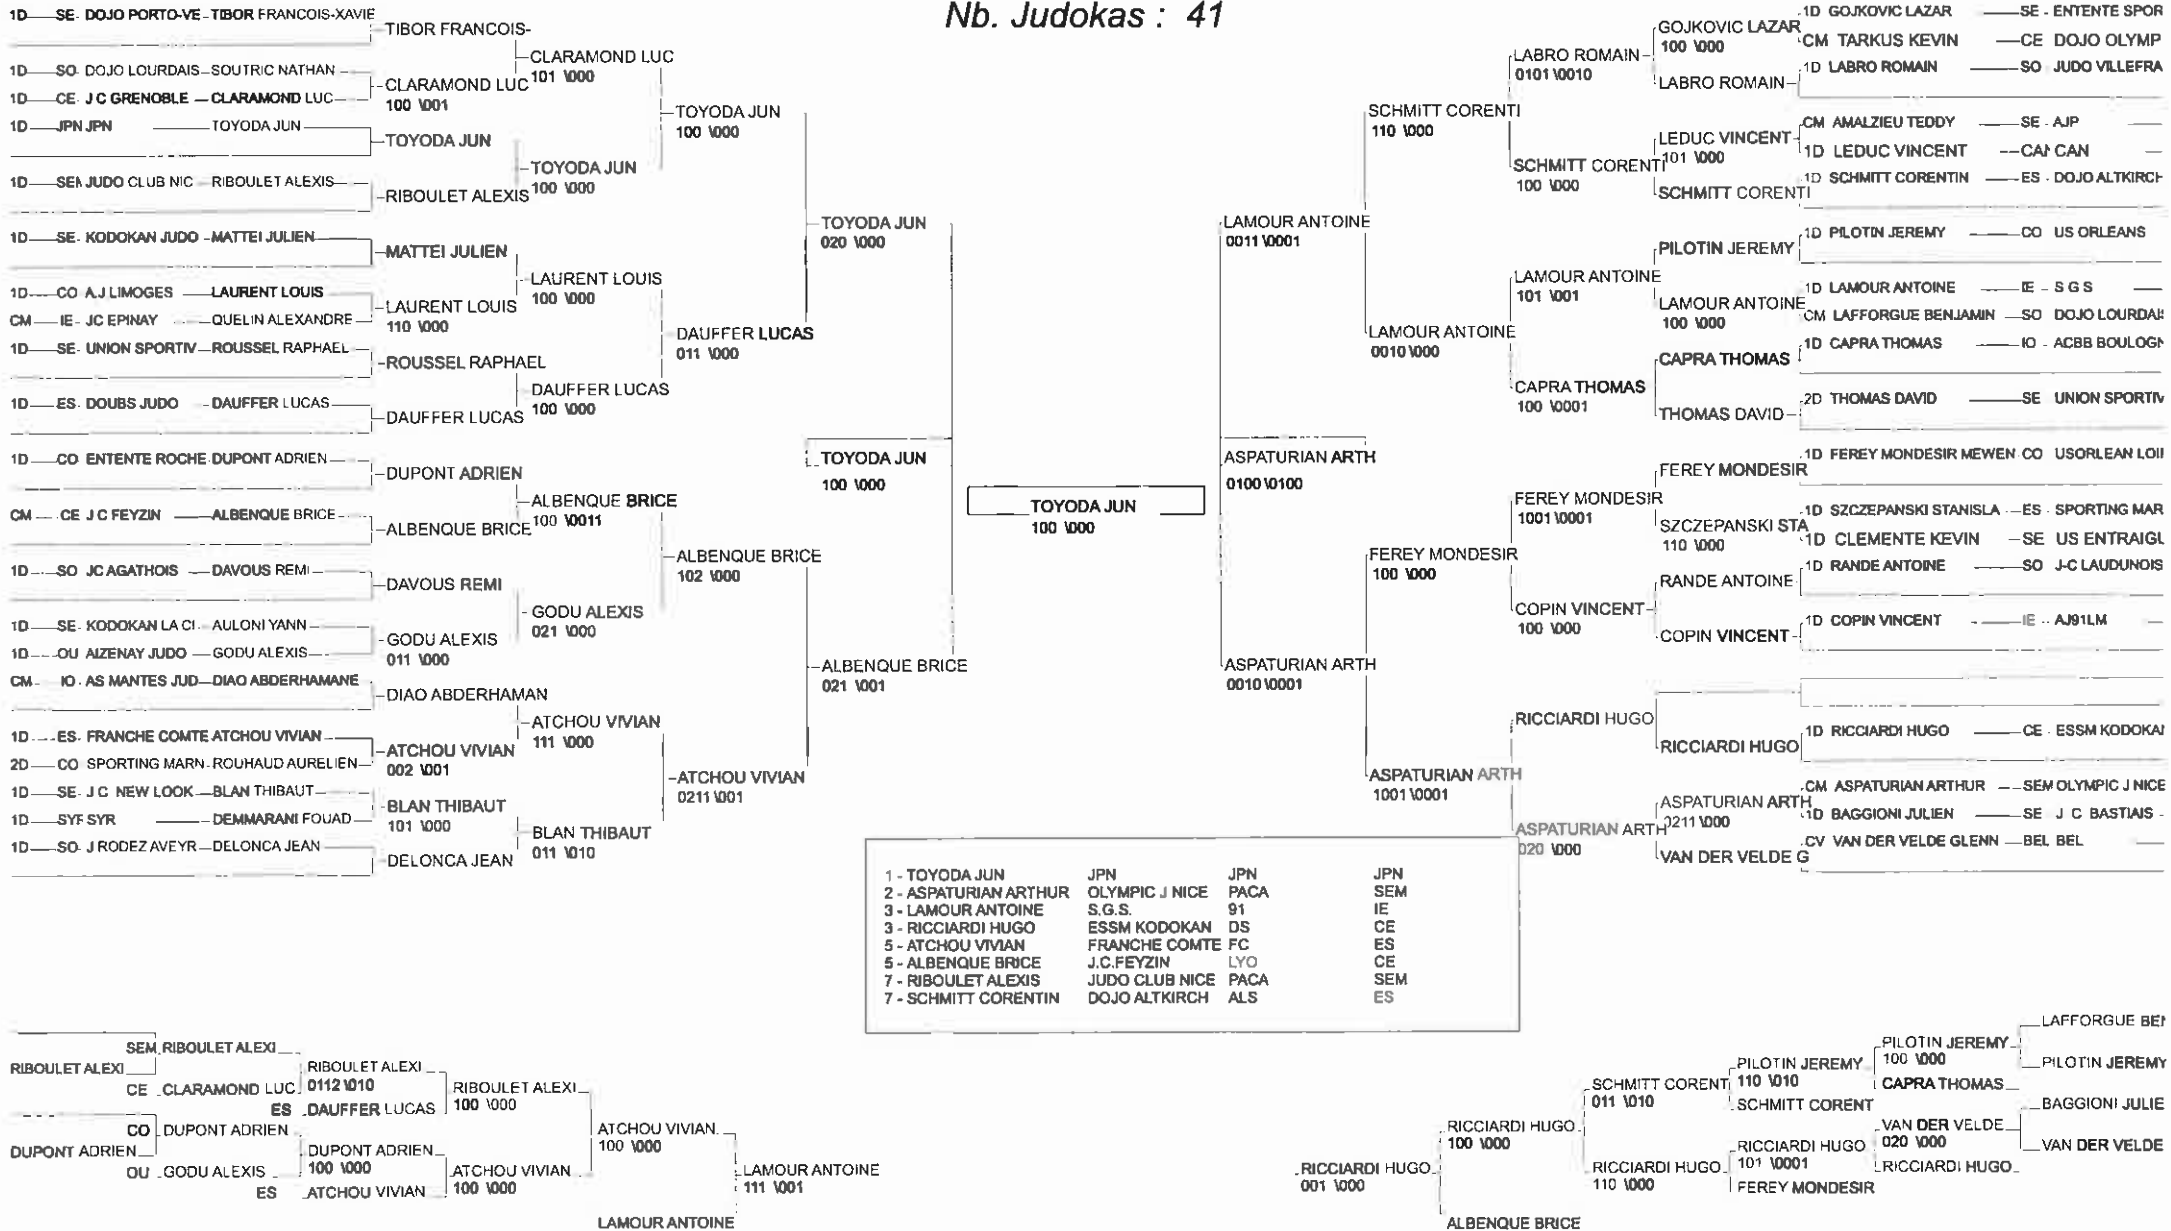

COUPE DE NOEL

AIX EN PROVENCE 11/12/2010

Cat. -81

Nb. Judokas : 41