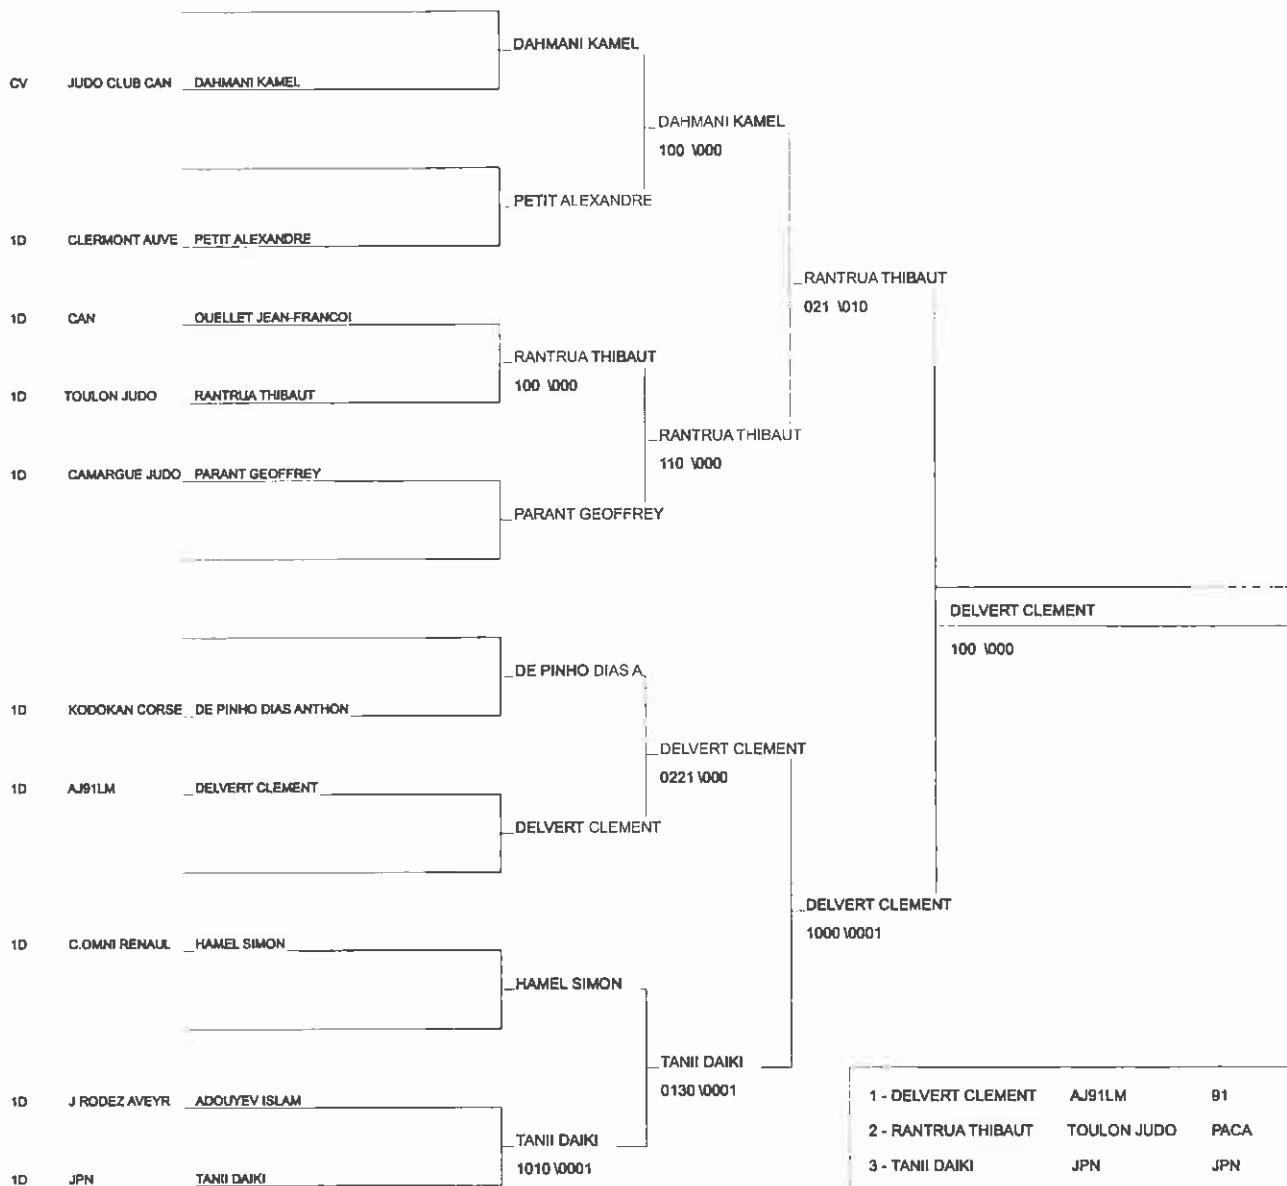

COUPE DE NOEL

AIX EN PROVENCE 11/12/2010

Cat. -100

Nb. Judokas : 9