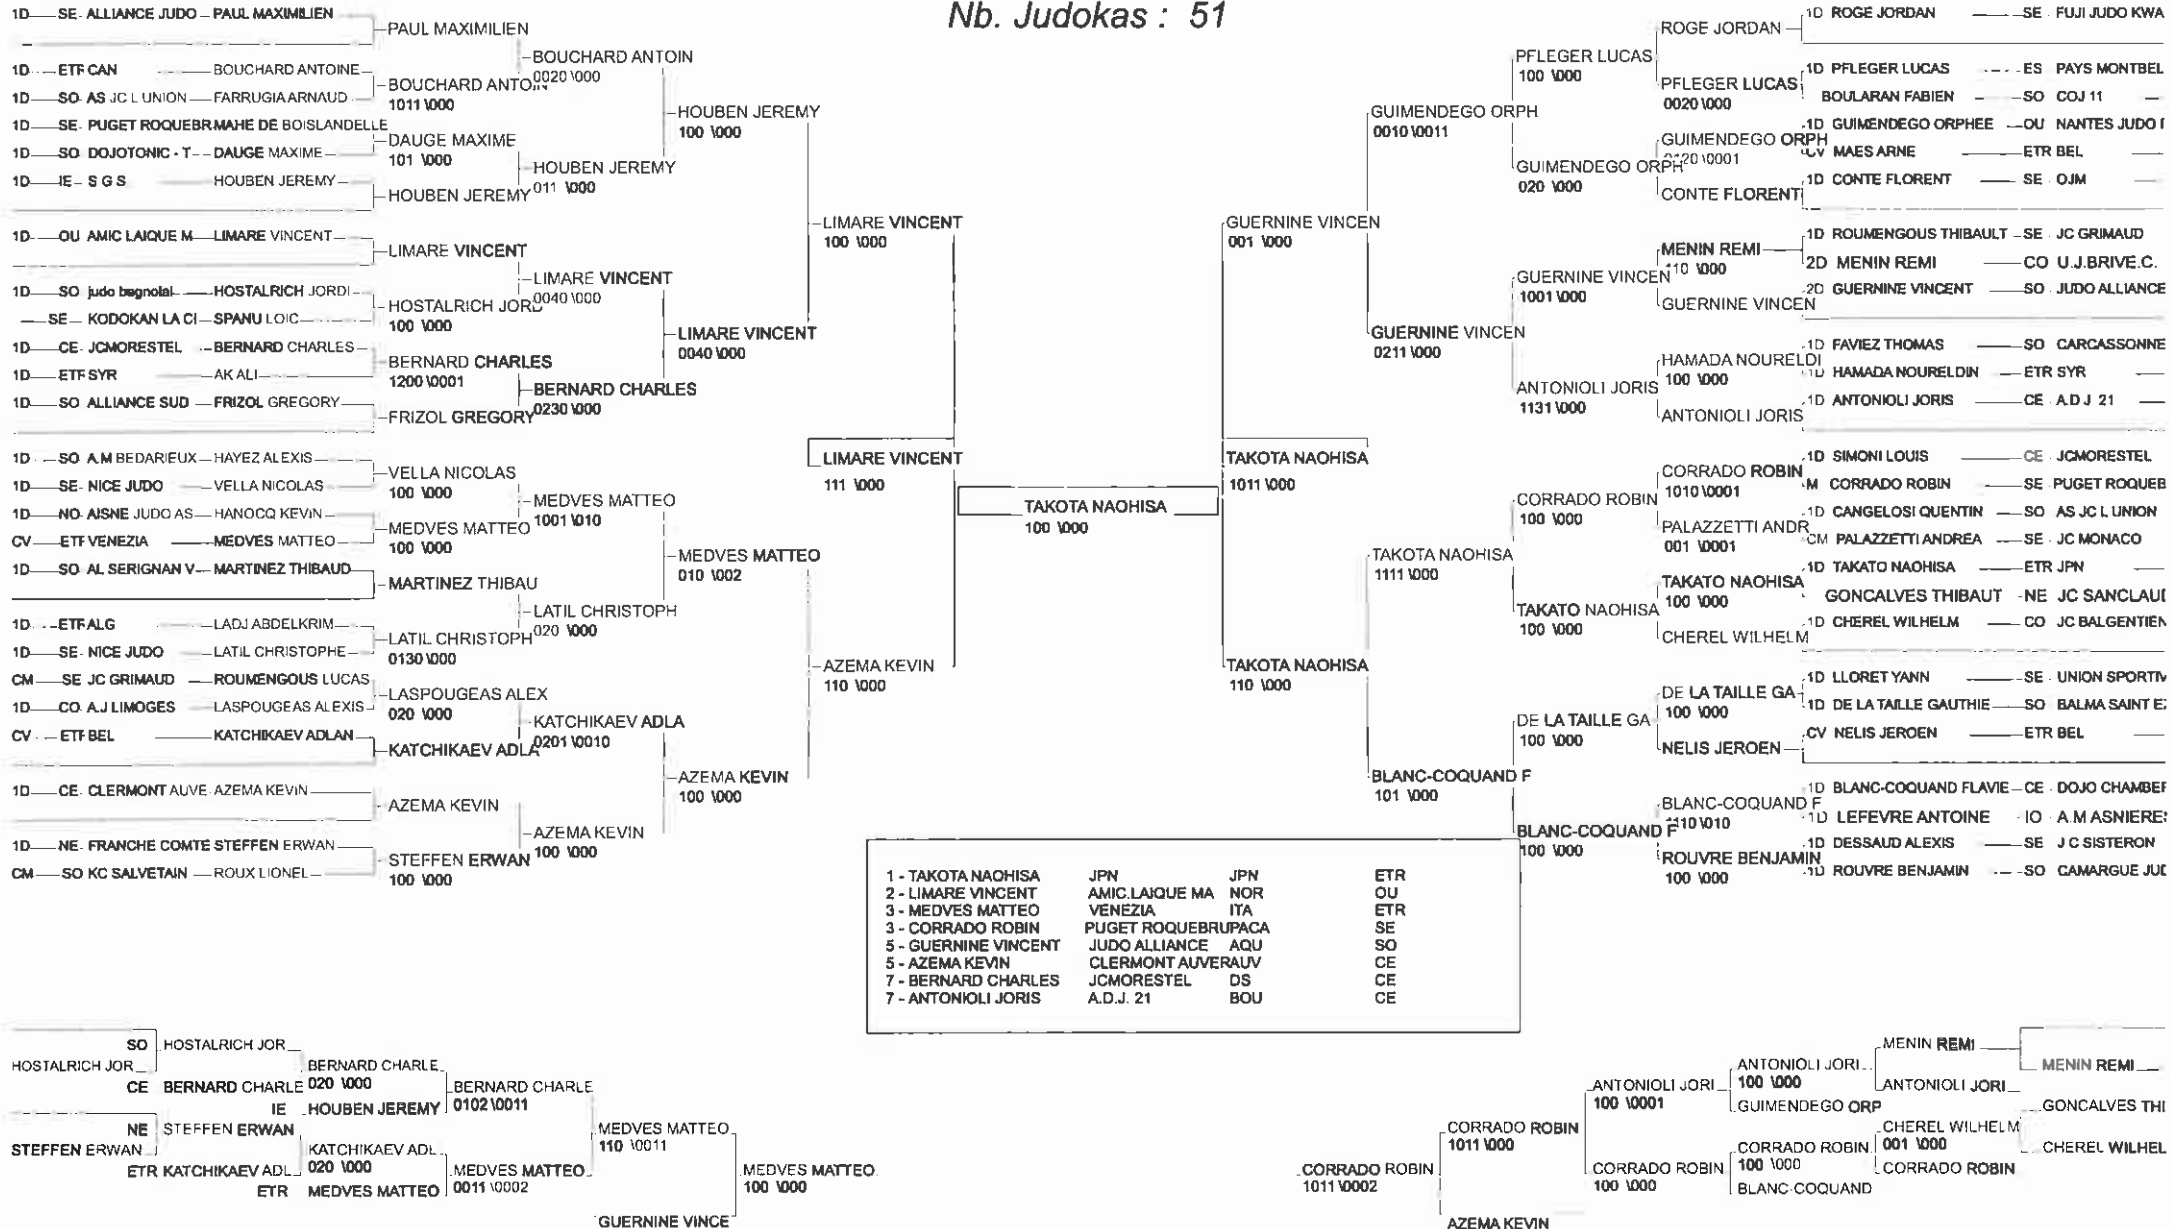

COUPE DE NOEL

AIX EN PROVENCE 11/12/2010

Cat. -55

Nb. Judokas : 42

COUPE DE NOEL

AIX EN PROVENCE 11/12/2010

Cat. -60

Nb. Judokas : 51