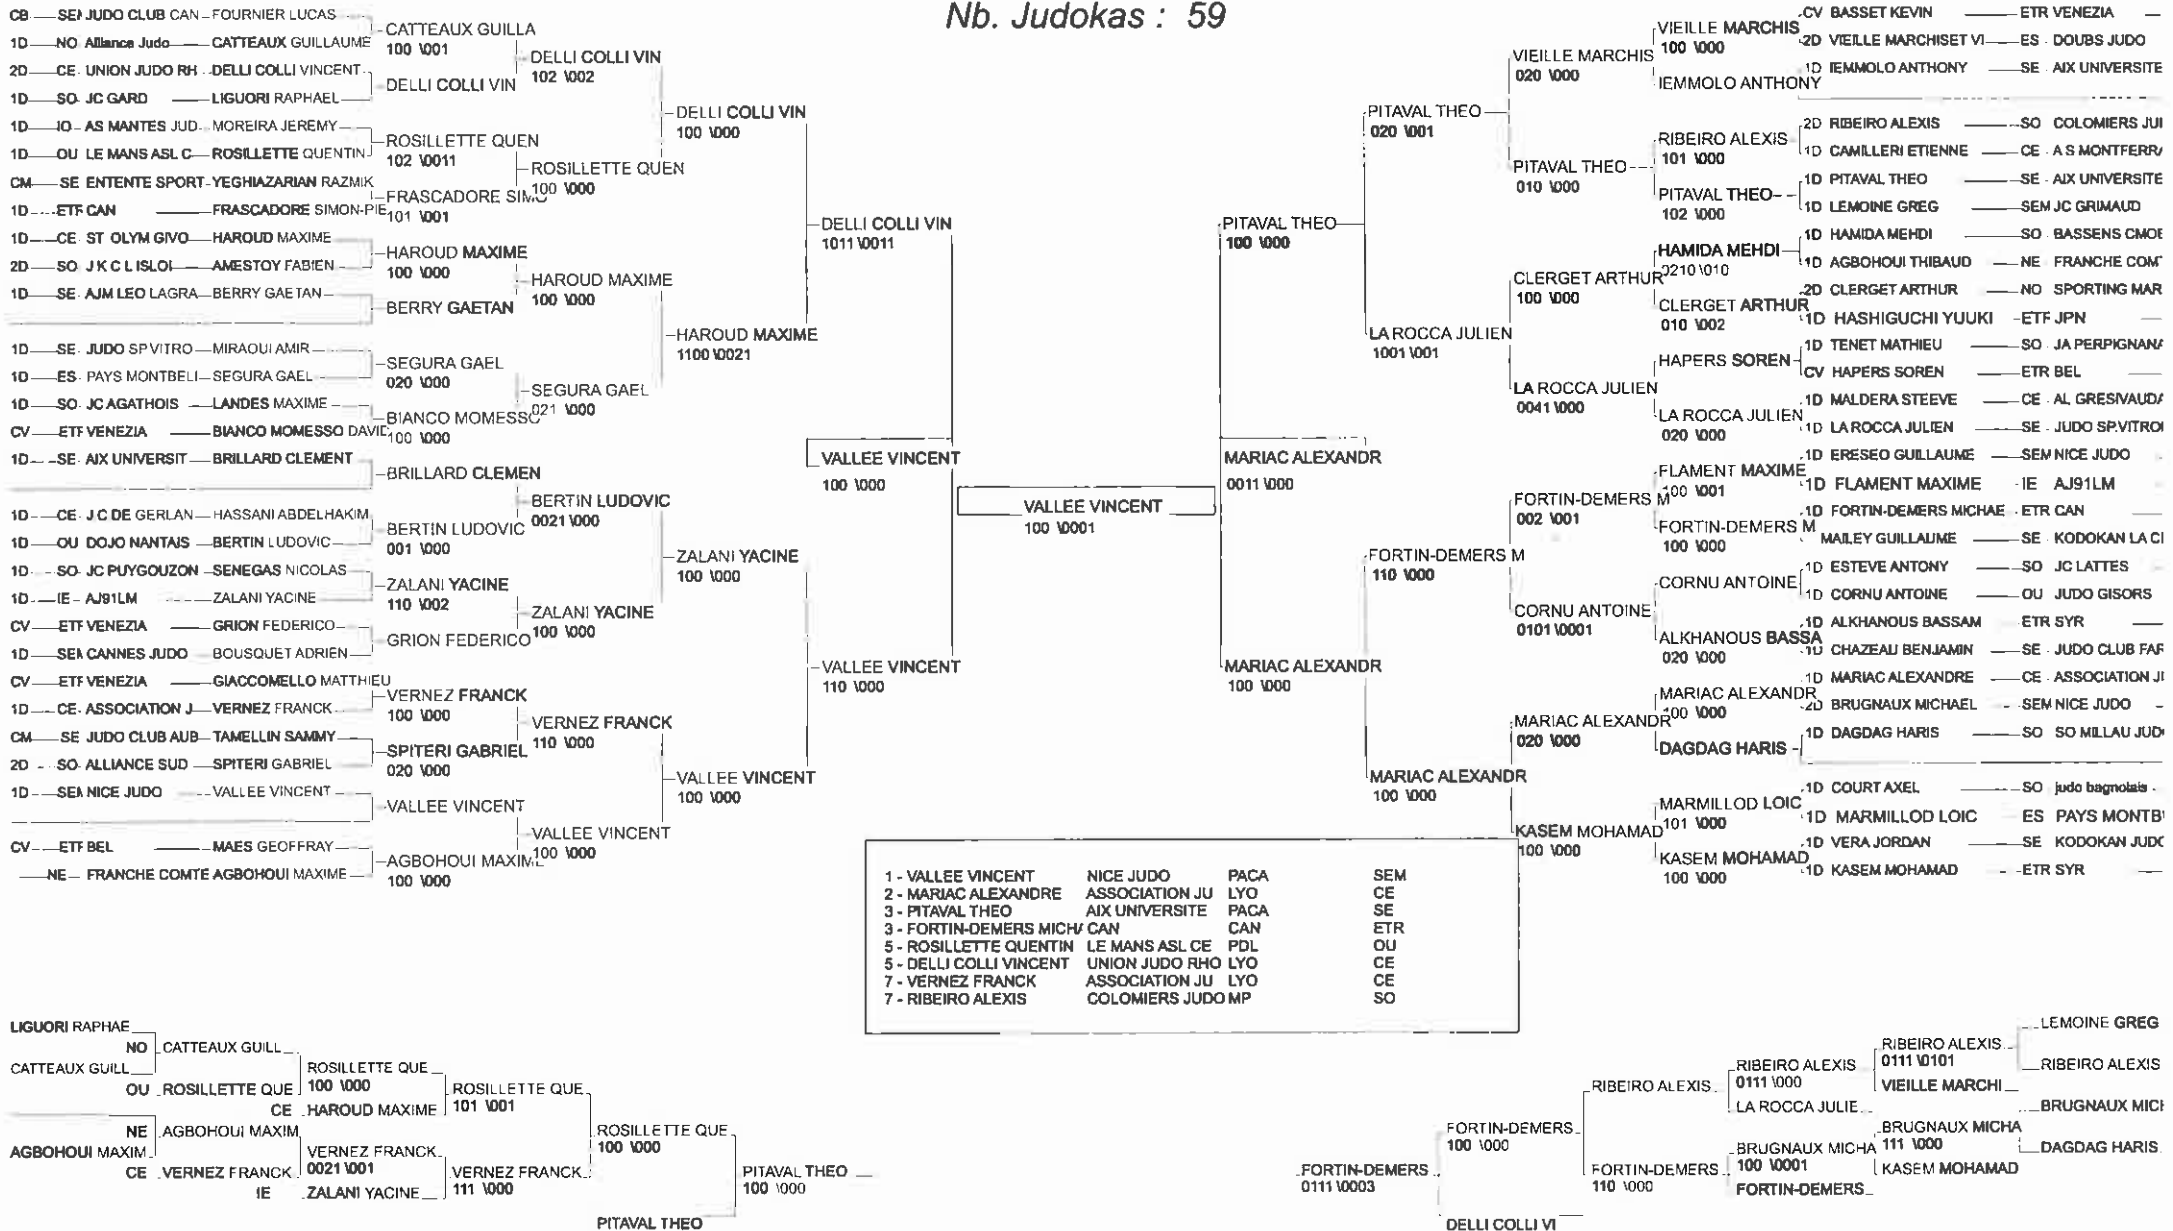

COUPE DE NOEL

AIX EN PROVENCE 11/12/2010

Cat. -66

Nb. Judokas : 59