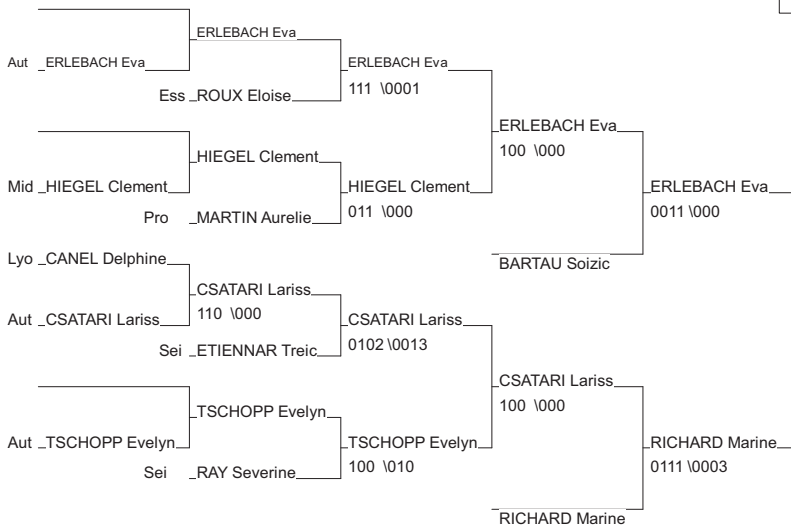

# Tournoi AJ91 LM

Massy 23/04/2011

Cat. -57

Nb. Judokas : 22

1 - HUBER Cindy	ACS PEUGEOT MU Alsa	Als
2 - BAUDIN Emmanuelle	STE GENEVIEVE	Ess
3 - ERLEBACH Eva	LEISTUNGSZENTRA	Aut
3 - RICHARD Marine	JC MAISONS ALF	Val
5 - BARTAU Soizic	AJ91LM	Ess
5 - CSATARI Larissa	LEISTUNGSZENTRA	Aut
7 - HIEGEL Clementine	US COLOMIERS J	Mid
7 - TSCHOPP Evelyne	LEISTUNGSZENTRA	Aut