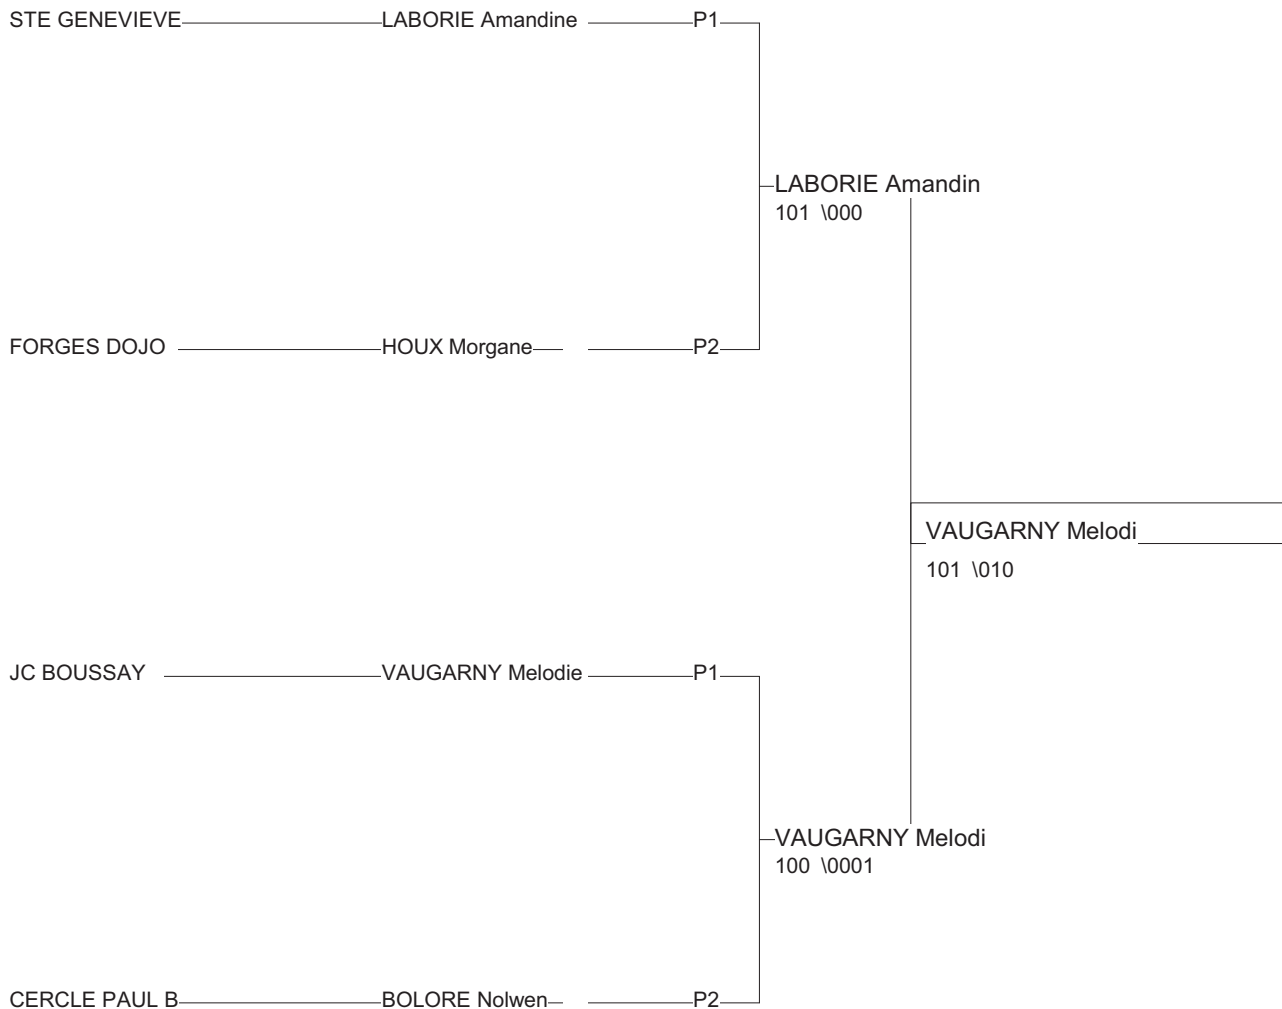

Tournoi AJ91LM

Massy 23/04/2011

Cat. -48

Nb. Judokas : 4