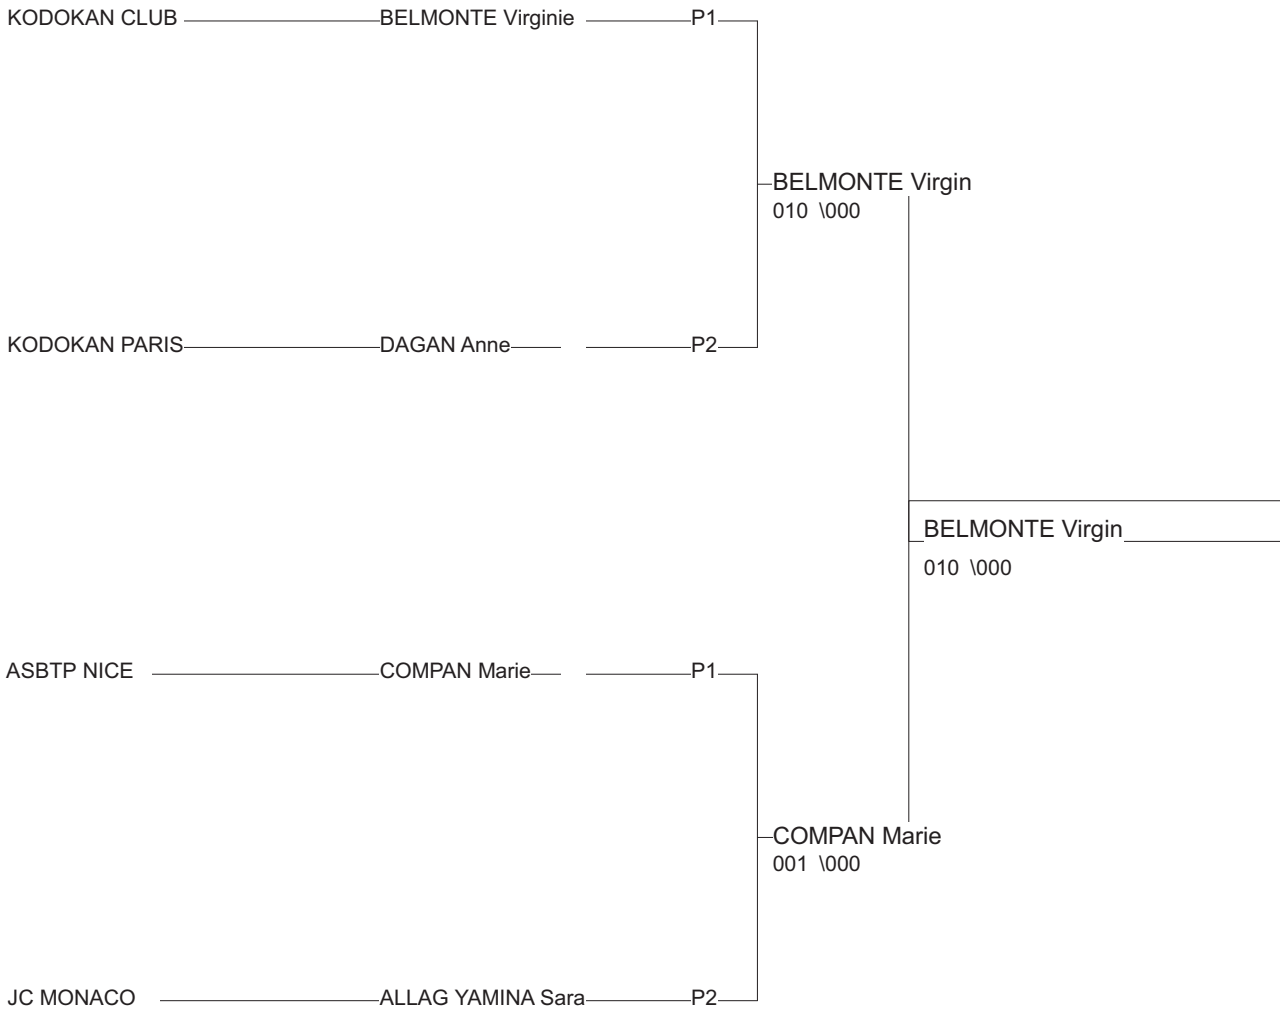

Tournoi AJ91LM

Massy 23/04/2011

Cat. -52

Nb. Judokas : 4

1 - BELMONTE Virgir	KODOKAN CL	Sein	P1
2 - COMPAN Marie	ASBTP NICE	Prov	P1
3 - DAGAN Anne	KODOKAN PA	Pari	P2
3 - ALLAG YAMINA S	JC MONACO	Prov	P2