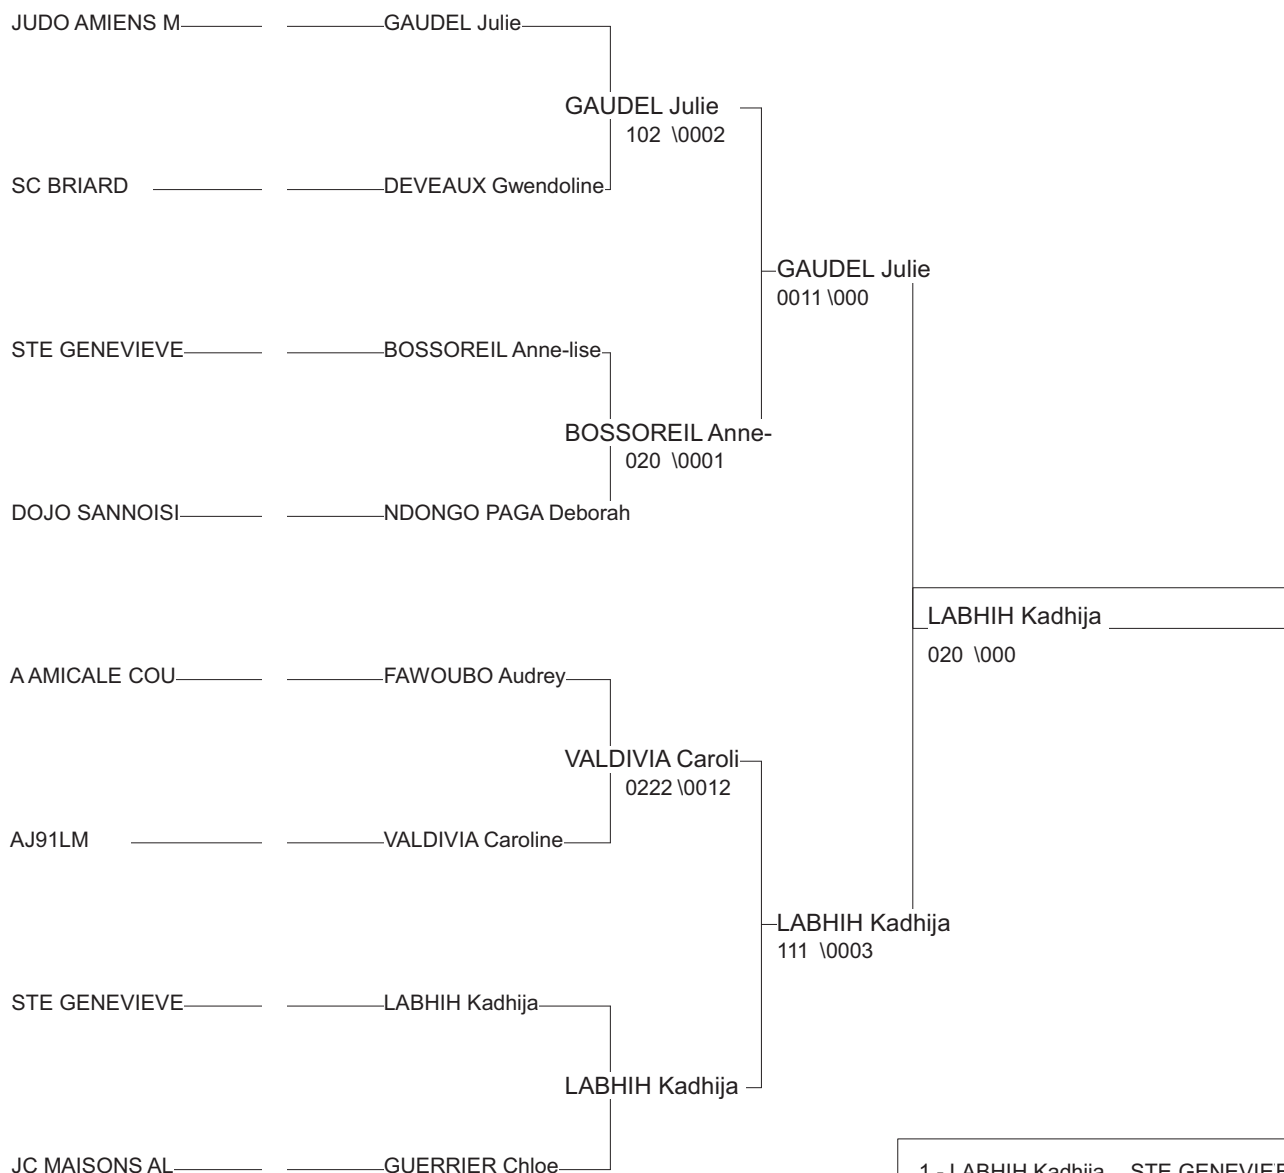

Tournoi AJ91 LM

Massy 23/04/2011

Cat. -63

Nb. Judokas : 8

1 - LABHIH Kadhija	STE GENEVIEVE	Esso	P1
2 - GAUDEL Julie	JUDO AMIENS	Pica	P2
3 - VALDIVIA Caroline	AJ91LM	Esso	P4
3 - BOSSOREIL Anne	STE GENEVIEVE	Esso	P3
7 - DEVEAUX Gwendoline	SC BRIARD	Sein	P1
7 - FAWOUBO Audrey	A AMICALE	CCHaut	P2