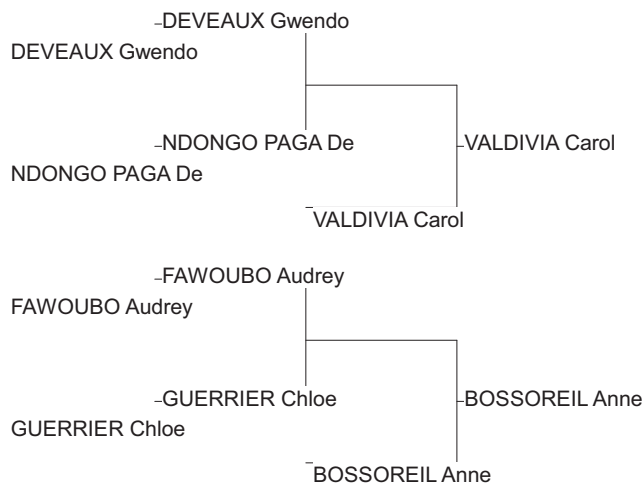

# Tournoi AJ91 LM

Massy 23/04/2011

Cat. -63

Nb. Judokas : 8

1 - LABHIH Kadhija	STE GENEVIEVE	Esso	P1
2 - GAUDEL Julie	JUDO AMIENS	Pica	P2
3 - VALDIVIA Caroline	AJ91LM	Esso	P4
3 - BOSSOREIL Anne	STE GENEVIEVE	Esso	P3
7 - DEVEAUX Gwendoline	SC BRIARD	Sein	P1
7 - FAWOUBO Audrey	A AMICALE	CCHaut	P2