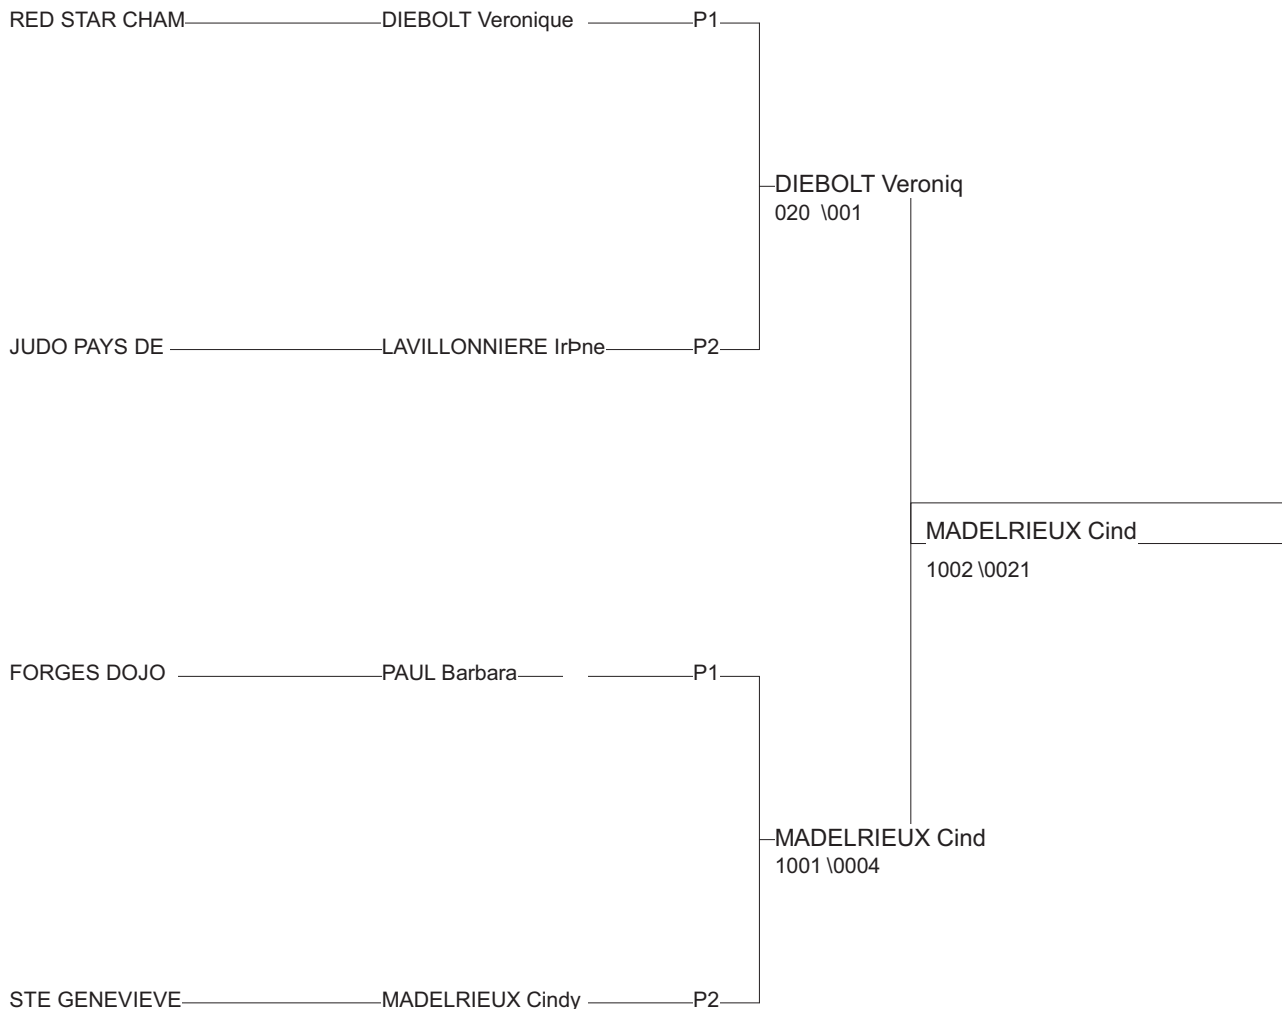

Tournoi AJ91 LM

Massy 23/04/2011

Cat. -70

Nb. Judokas : 4

1 - MADELRIEUX Cin STE GENEVIEE	Esso	P2
2 - DIEBOLT Veroniqt RED STAR CH	Val-	P1
3 - LAVILLONNIERE JUDO PAYS D	Bret	P2
3 - PAUL Barbara FORGES DOJ	Haut	P1