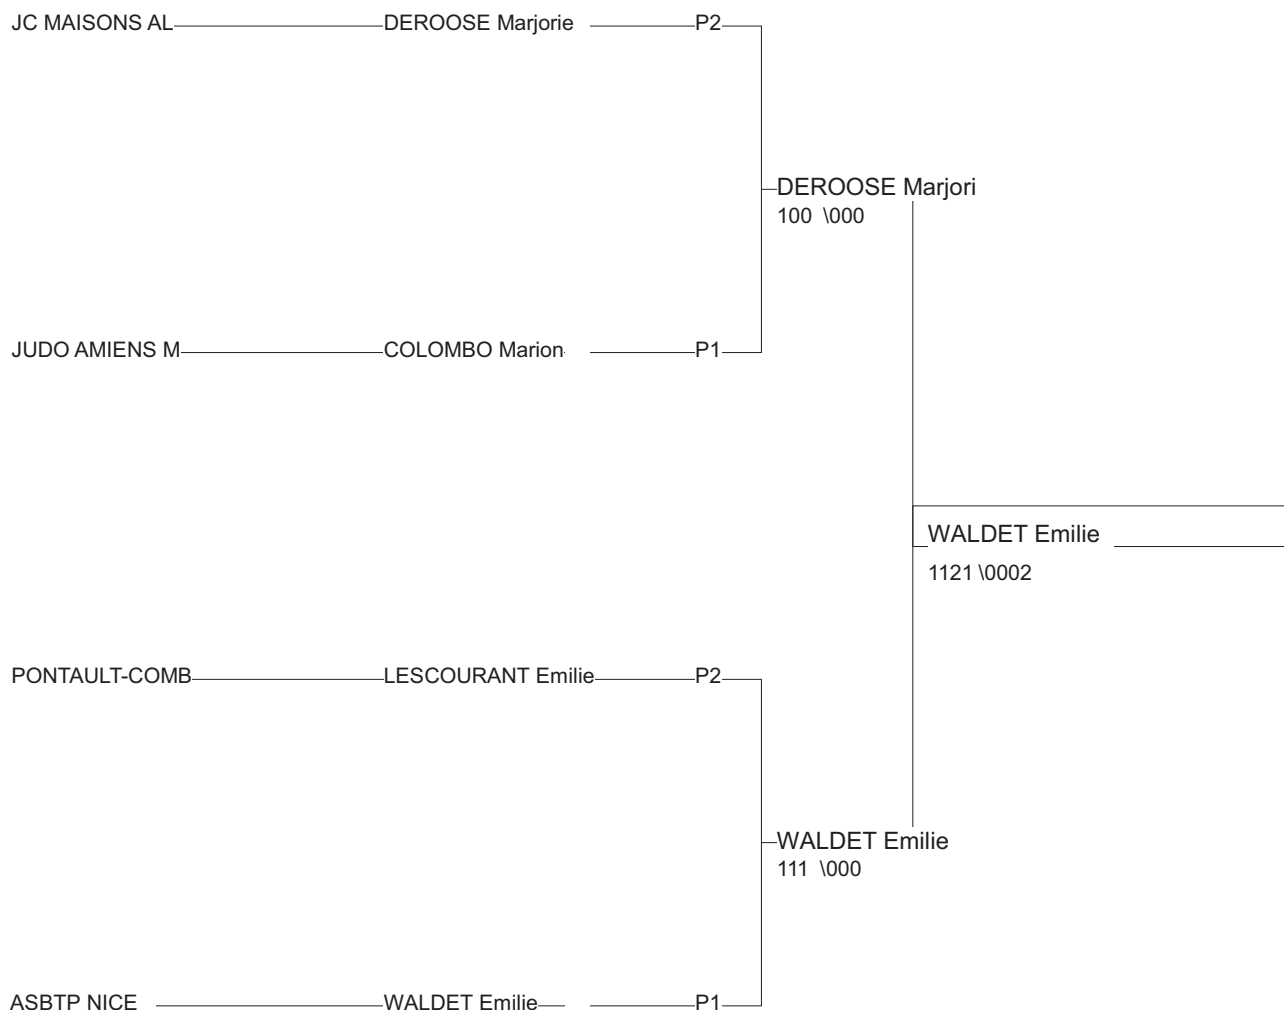

Tournoi AJ91 LM

Massy 23/04/2011

Cat. +78

Nb. Judokas : 4

1 - WALDET Emilie	ASBTP NICE	Prov	P1
2 - DEROOSE Marjorie	JC MAISONS AL	Val-	P2
3 - COLOMBO Marion	JUDO AMIENS	Pica	P1
3 - LESCOURANT Emilie	PONTAULT-CC	Sein	P2