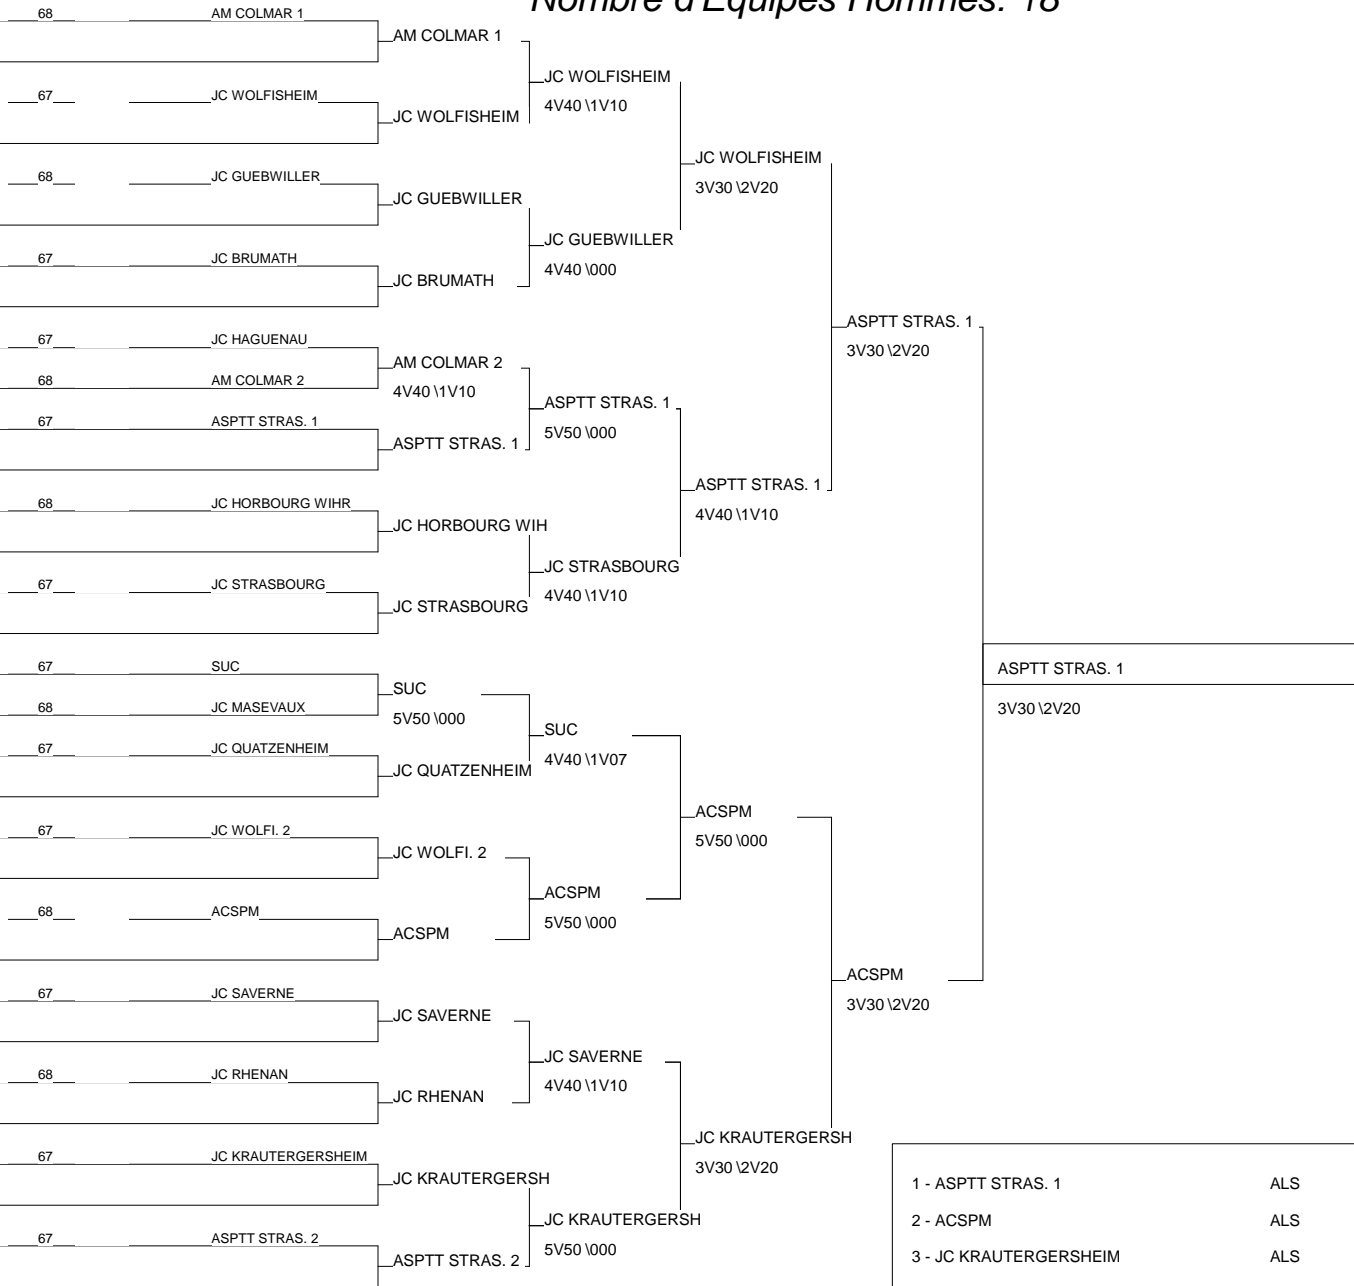

Championnats d'Alsace Seniors 2D par équipes

Strasbourg 24/09/2011

Nombre d'Equipes Hommes: 18