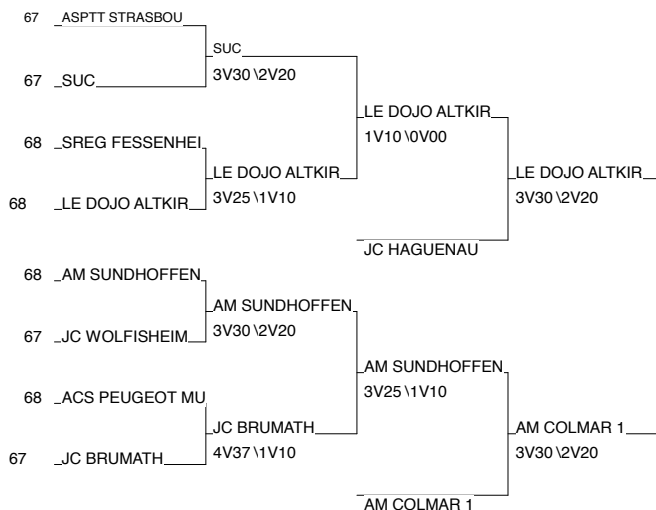

1 - JC KRAUTERGERSHEIM	ALS	67
2 - JC STRASBOURG	ALS	67
3 - LE DOJO ALTKIRCH	ALS	68
3 - AM COLMAR 1	ALS	68
5 - JC HAGUENAU	ALS	67
5 - AM SUNDHOFFEN	ALS	68
7 - SUC	ALS	67
7 - JC BRUMATH	ALS	67