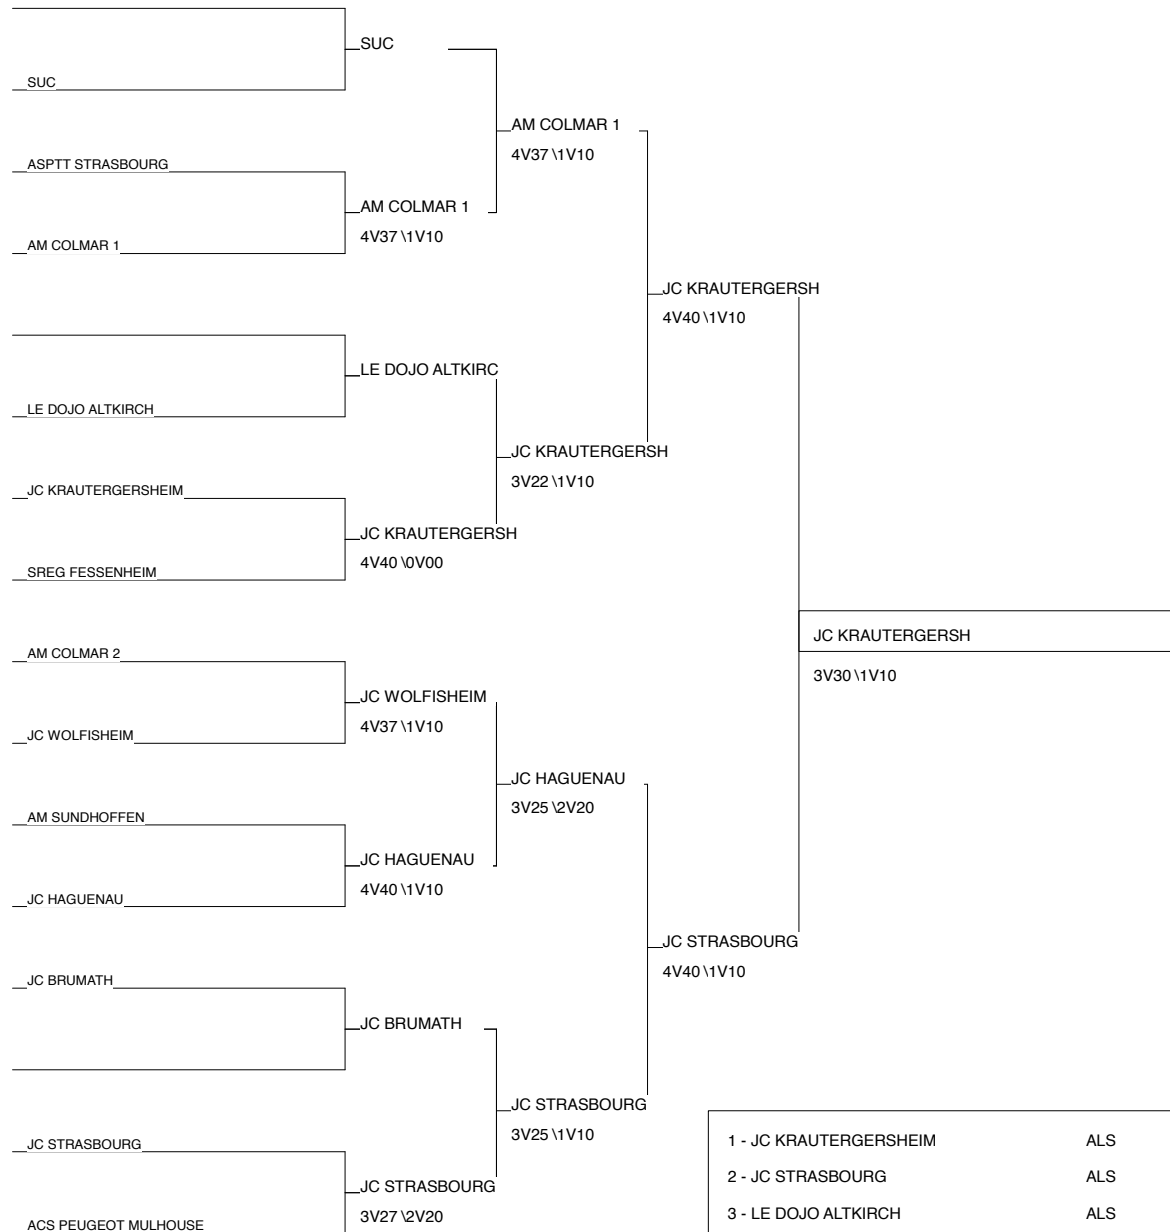

Chpt d'Alsace Juniors par équipes de clubs

Schiltigheim 03/12/2011

Nombre d'Equipes Hommes: 13