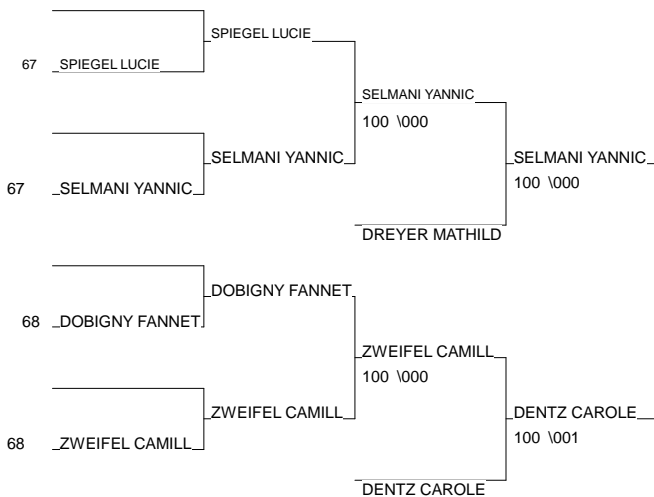

# Championnats d'Alsace individuel Juniors

Bouxwiller 14/01/2012

Cat. -63

Nb. Judokas : 11

1 - SANNER PRISCILLA	KRAUTERGERSHEIALS	67
2 - SEMON CINDY	JC J-KANO DORL ALS	67
3 - SELMANI YANNICE	JC HAGUENAU ALS	67
3 - DENTZ CAROLE	JUDO CLUB KAYS ALS	68
5 - DREYER MATHILDE	M.J.C.DE BARR ALS	67
5 - ZWEIFEL CAMILLE	J.C.SIERENTZ ALS	68
7 - SPIEGEL LUCIE	J.C.MARCKOLSHE ALS	67
7 - DOBIGNY FANNETTE	ASS.CULT.LOISI ALS	68

# Championnats d'Alsace individuel Juniors

Bouxwiller 14/01/2012

Cat. -70

Nb. Judokas : 5

Poule n°1

1D	68	ALS	GROCHOLA EMILIE	E.DE COMBAT DE		101	000	000	001	2/15	3
1D	67	ALS	WOLFF AMELIE	AM GEISPOLSHEIM	000		000	010	100	1/10	4
CM	68	ALS	PAES CYRIELLE	ACS PEUGEOT MUL	100	101		010	100	4/37	1
1D	67	ALS	KALCK EMILIE	KRAUTERGERSHEIM	001	011	000		021	3/20	2
CB	68	ALS	SAUTEBIN SELENE	Kingersheim jj	000	000	000	000		0/0	5