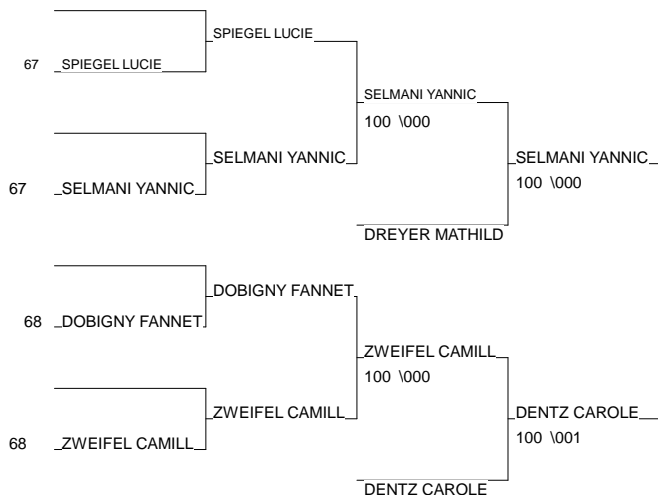

Championnats d'Alsace individuel Juniors

Bouxwiller 14/01/2012

Cat. -63

Nb. Judokas : 11

1 - SANNER PRISCILLA	KRAUTERGERSHEIALS	67
2 - SEMON CINDY	JC J-KANO DORL ALS	67
3 - SELMANI YANNICE	JC HAGUENAU ALS	67
3 - DENTZ CAROLE	JUDO CLUB KAYS ALS	68
5 - DREYER MATHILDE	M.J.C.DE BARR ALS	67
5 - ZWEIFEL CAMILLE	J.C.SIERENTZ ALS	68
7 - SPIEGEL LUCIE	J.C.MARCKOLSHE ALS	67
7 - DOBIGNY FANNETTE	ASS.CULT.LOISI ALS	68

Championnats d'Alsace individuel Juniors

Bouxwiller 14/01/2012

Cat. -70

Nb. Judokas : 5

Poule n°1

1D	68	ALS	GROCHOLA EMILIE	E.DE COMBAT DE		101	000	000	001	2/15	3
1D	67	ALS	WOLFF AMELIE	AM GEISPOLSHEIM	000		000	010	100	1/10	4
CM	68	ALS	PAES CYRIELLE	ACS PEUGEOT MUL	100	101		010	100	4/37	1
1D	67	ALS	KALCK EMILIE	KRAUTERGERSHEIM	001	011	000		021	3/20	2
CB	68	ALS	SAUTEBIN SELENE	Kingersheim jj	000	000	000	000		0/0	5