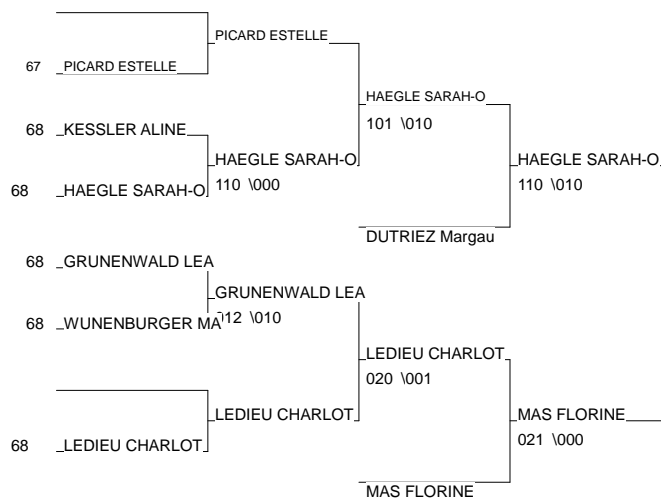

Ordre des combats: 4x5 - 1x2 - 3x4 - 1x5 - 2x3 - 1x4 - 3x5 - 2x4 - 1x3 - 2x5

# Championnats d'Alsace individuel Juniors

Bouxwiller 14/01/2012

Cat. -57

Nb. Judokas : 11

1 - WUILLOT CORALINE	ACS PEUGEOT MU ALS	68
2 - SAOUD HIND	Colmar Judo ALS	68
3 - HAEGLE SARAH-OPHELIE	JUDO CLUB KAYS ALS	68
3 - MAS FLORINE	JC EDMOND VOLL ALS	67
5 - DUTRIEZ Margaux	J.C.QUATZENHEI ALS	67
5 - LEDIEU CHARLOTTE	S.R.E.G. MULHO ALS	68
7 - PICARD ESTELLE	JC HAGUENAU ALS	67
7 - GRUNENWALD LEA	JUDO CLUB DE G ALS	68