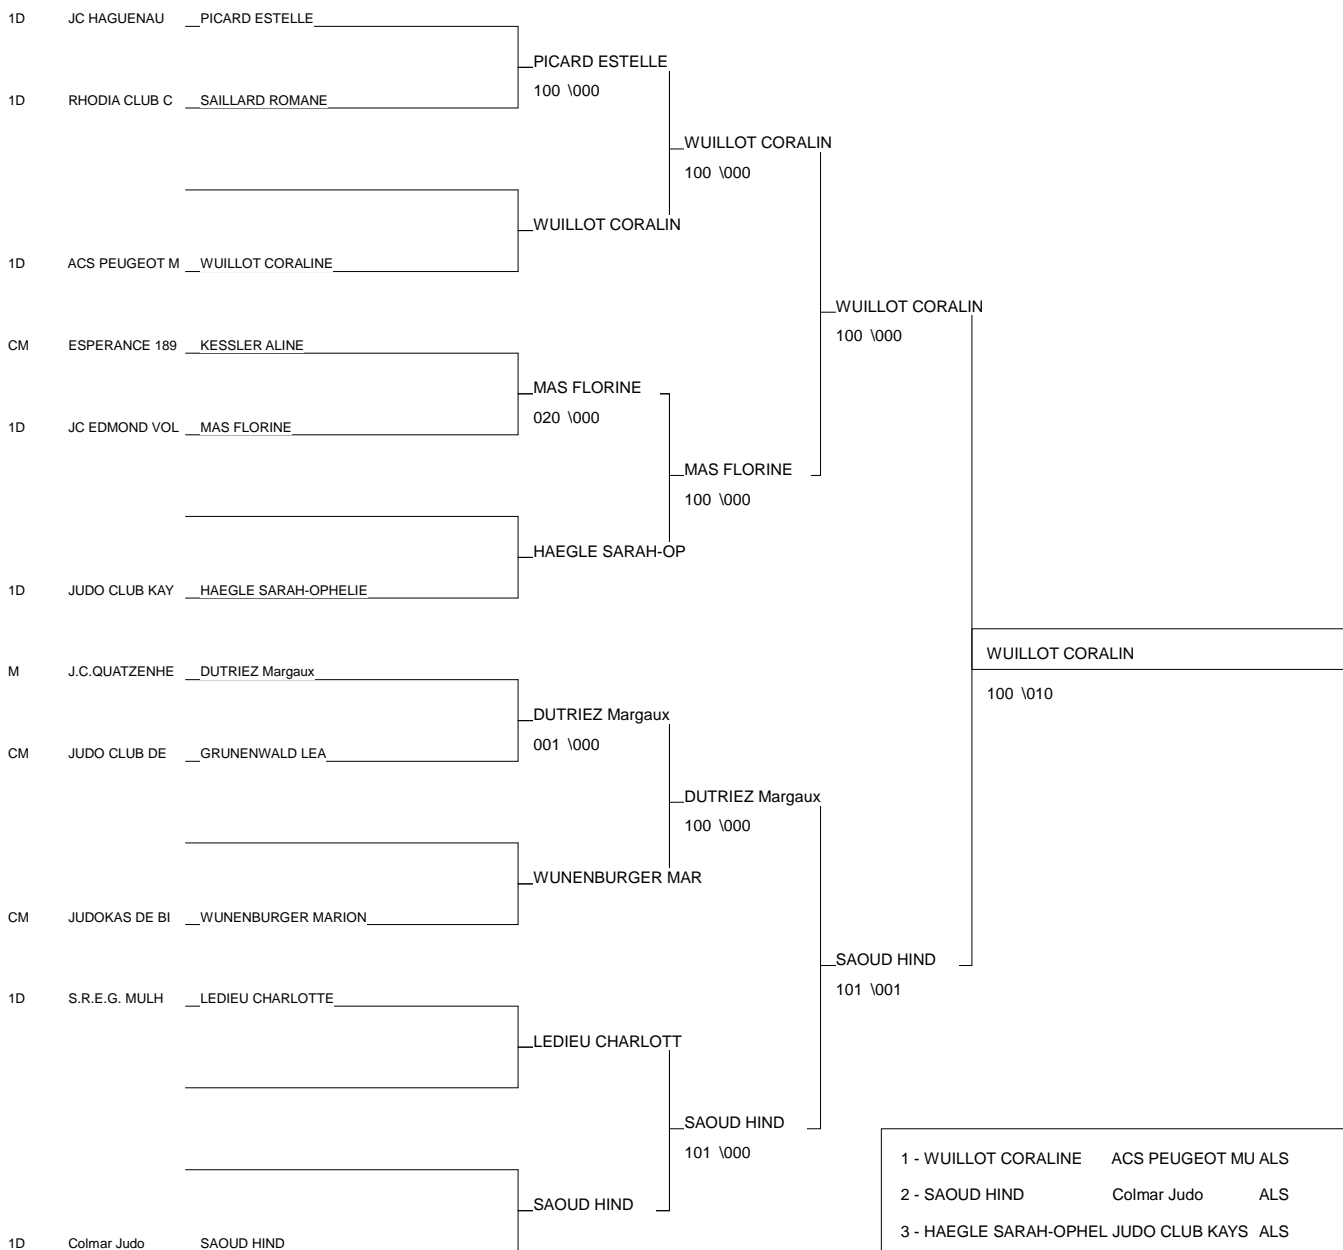

Championnats d'Alsace individuel Juniors

Bouxwiller 14/01/2012

Cat. -57

Nb. Judokas : 11