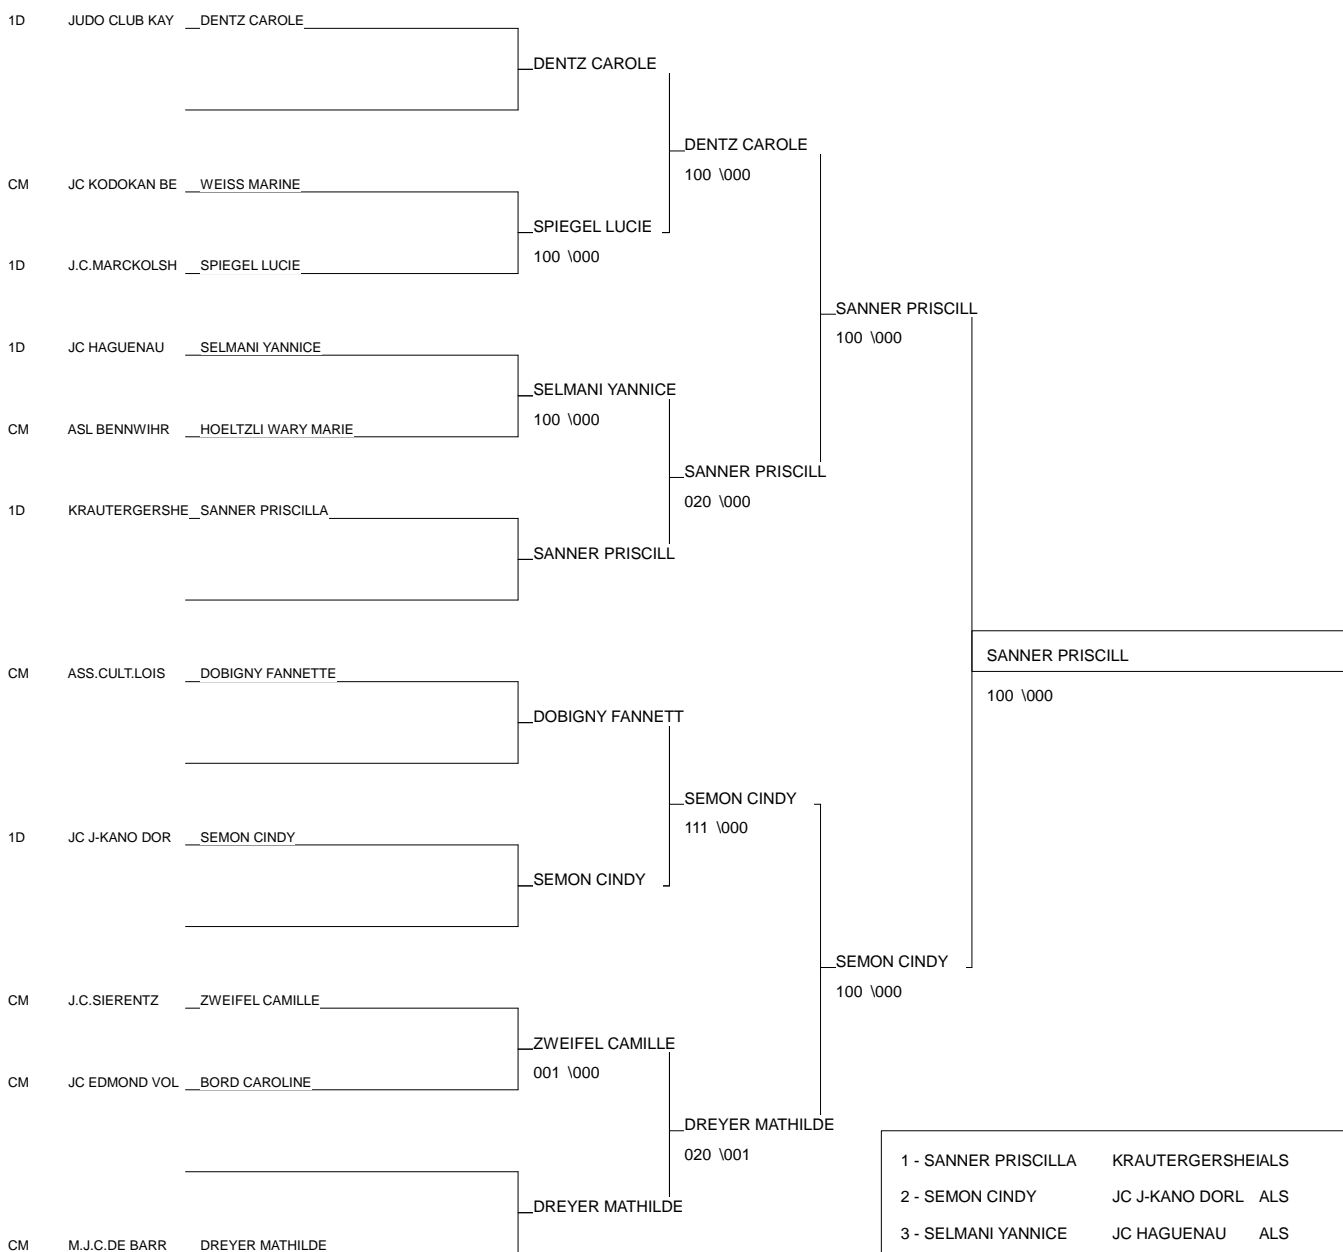

Championnats d'Alsace individuel Juniors

Bouxwiller 14/01/2012

Cat. -63

Nb. Judokas : 11