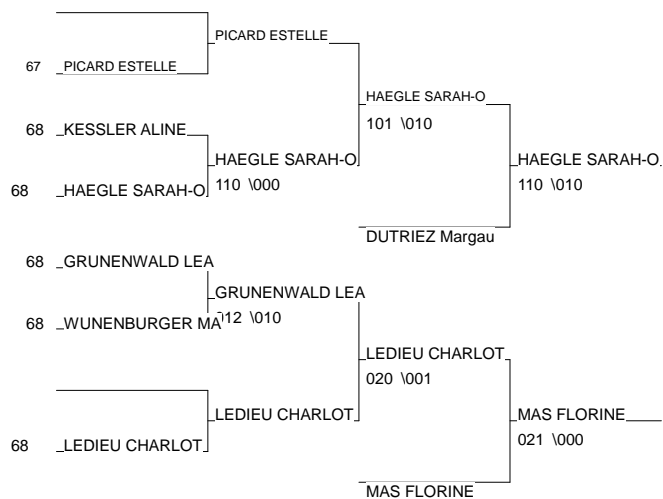

Ordre des combats: 4x5 - 1x2 - 3x4 - 1x5 - 2x3 - 1x4 - 3x5 - 2x4 - 1x3 - 2x5

Championnats d'Alsace individuel Juniors

Bouxwiller 14/01/2012

Cat. -52

Nb. Judokas : 5

Poule n°1

1D	67	ALS	BUISSON MARIE-H	J.C.QUATZENHEIM		002	000	020	102	3/25	2
1D	67	ALS	BASTIEN PAULINE	JC HAGUENAU	000		000	000	001	0/0	5
1D	67	ALS	ROUVIERE NATHAL	JUDO CLUB DE WI	101	100		100	101	4/40	1
CM	67	ALS	CAFFART FLORIAN	J.C.DE STRASBOU	000	100	000		001	1/10	4
CM	68	ALS	PETIT AMANDINE	AM SUNDHOFFEN	001	100	000	100		2/20	3

Ordre des combats: 4x5 - 1x2 - 3x4 - 1x5 - 2x3 - 1x4 - 3x5 - 2x4 - 1x3 - 2x5

Championnats d'Alsace individuel Juniors

Bouxwiller 14/01/2012

Cat. -57

Nb. Judokas : 11

1 - WUILLOT CORALINE	ACS PEUGEOT MU ALS	68
2 - SAOUD HIND	Colmar Judo ALS	68
3 - HAEGLE SARAH-OPHEL	JUDO CLUB KAYS ALS	68
3 - MAS FLORINE	JC EDMOND VOLL ALS	67
5 - DUTRIEZ Margaux	J.C.QUATZENHEI ALS	67
5 - LEDIEU CHARLOTTE	S.R.E.G. MULHO ALS	68
7 - PICARD ESTELLE	JC HAGUENAU ALS	67
7 - GRUNENWALD LEA	JUDO CLUB DE G ALS	68