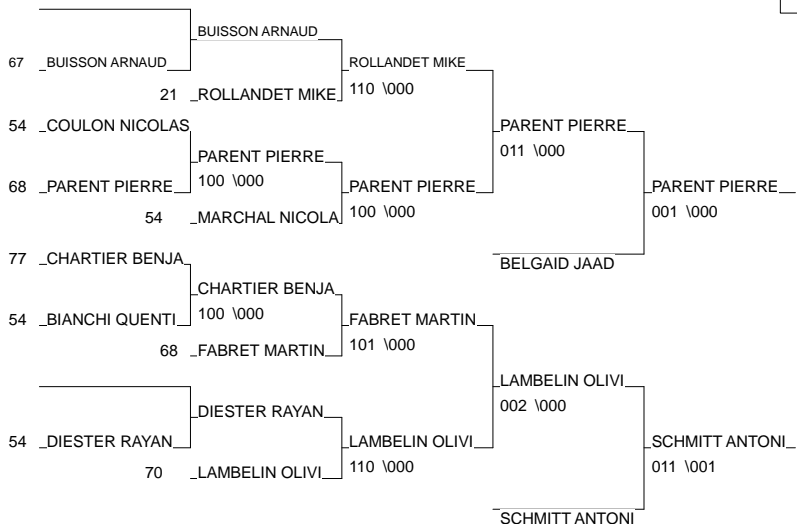

1/2 finale des Chpts de France / trophée LCL

Saverne 12/02/2012

Cat. -60

Nb. Judokas : 27

1 - TEREFENKO BRICE	A.D.J. 21	BOU	21
2 - CONTINI MARTIN	F.R. ASS BORDS	FC	70
3 - PARENT PIERRE	AM COLMAR	ALS	68
3 - SCHMITT ANTONIN	DOJO ALTKIRCH	ALS	68
5 - BELGAID JAAD	METZ JUDO	LOR	57
5 - LAMBELIN OLIVIER	JUDO CLUB CHAM FC		70
7 - ROLLANDET MIKE	A.D.J. 21	BOU	21
7 - FABRET MARTIN	AM COLMAR	ALS	68