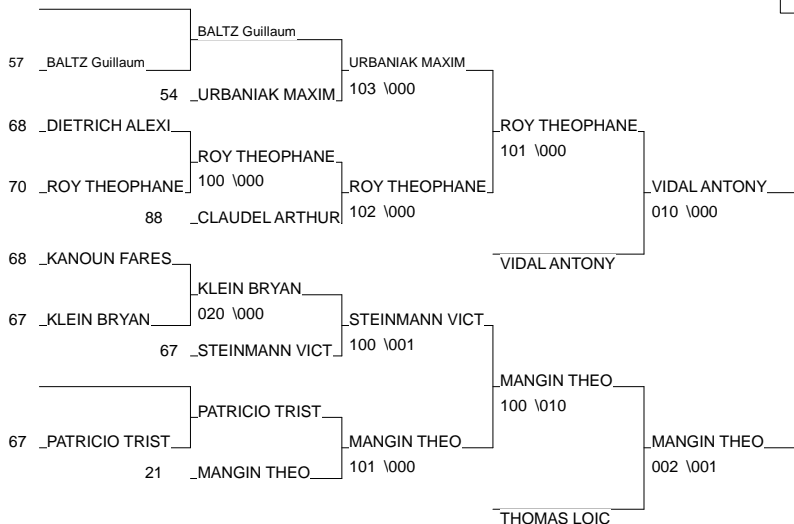

1 - JORGE CAMILLE	A.D.J. 21	BOU	21
2 - SUTOR TILLMANN	J.C FREYMING M	LOR	57
3 - VIDAL ANTONY	J.C. NANGIS	77	77
3 - MANGIN THEO	A.D.J. 21	BOU	21
5 - ROY THEOPHANE	JUDO CLUB CHAM FC		70
5 - THOMAS LOIC	J.C.ST AVOLD	LOR	57
7 - URBANIAX MAXIME	JSC PAM	LOR	54
7 - STEINMANN VICTOR	A.M. DU PAYS D	ALS	67