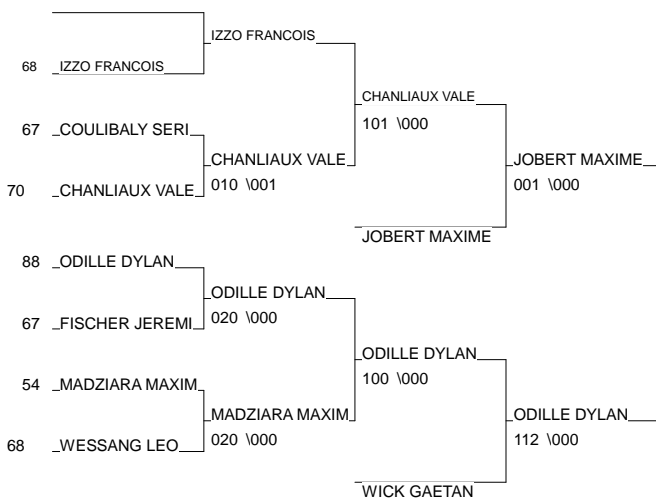

1/2 finale des Chpts de France / trophée LCL

Saverne 12/02/2012

Cat. -81

Nb. Judokas : 11

1/2 finale des Chpts de France / trophée LCL

Saverne 12/02/2012

Cat. -90

Nb. Judokas : 7

Poule n°1

CM	57	LOR	OSSIPOV ROMAN	ASS.JUDO LOISIR		020	110	2/20	1
CM	68	ALS	MULLER BASILE	JUDO CLUB KAYSE	000		100	1/10	2
CM	67	ALS	GATEAU RAPHAEL	J.C.BRUMATH	011	000		0/0	3

Ordre des combats: 1x2 - 2x3 - 1x3

Poule n°2

CB	67	ALS	KLJUJEV ANDRES	J.C.SAVERNE		000	100	000	1/10	3
CB	68	ALS	SCHMITT ROBIN	ACS PEUGEOT MUL	100		100	000	2/20	2
CM	68	ALS	MULLER EDOUARD	JC KANO HUNINGU	000	000		000	0/0	4
CM	54	LOR	MAGDIARZ CLEMEN	OFFND.DVL 54	113	001	101		3/25	1

Ordre des combats: 1x2 - 3x4 - 1x3 - 2x4 - 1x4 - 2x3