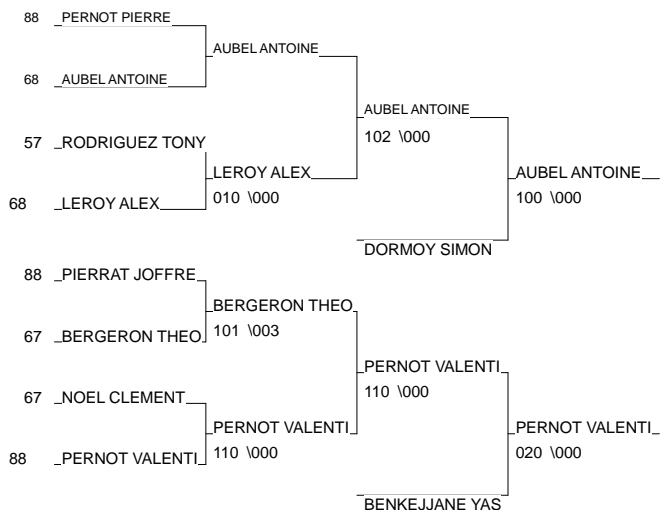

1/2 finale des Chpts de France / trophée LCL

Saverne 12/02/2012

Cat. -66

Nb. Judokas : 16

1/2 finale des Chpts de France / trophée LCL

Saverne 12/02/2012

Cat. -73

Nb. Judokas : 16

1 - GITTON PRINCY GAEL	ASPTT STRASBOU ALS	67
2 - LEROY ROBIN	JC VAL D ARGEN ALS	68
3 - AUBEL ANTOINE	DOJO ALTKIRCH ALS	68
3 - PERNOT VALENTIN	JUDO CLUB DE S LOR	88
5 - DORMOY SIMON	CLES CHEVIGNY BOU	21
5 - BENKEJJANE YASSINE	J.C. ARS SUR M LOR	57
7 - LEROY ALEX	JC VAL D ARGEN ALS	68
7 - BERGERON THEO	A.R.A.N.I. ALS	67