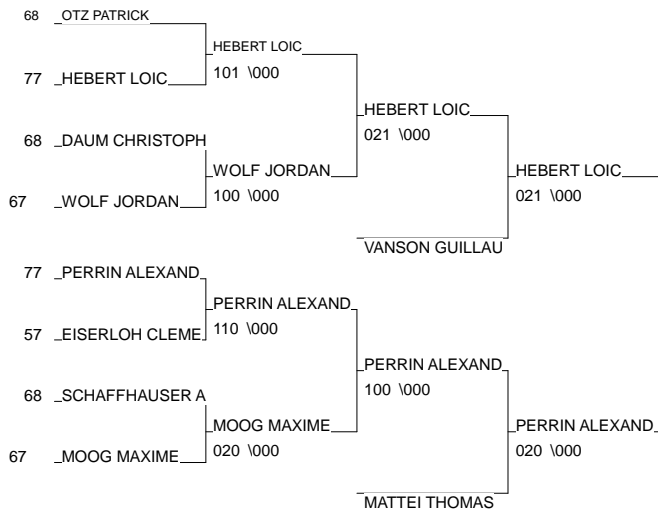

Ordre des combats: 1x2 - 3x4 - 1x3 - 2x4 - 1x4 - 2x3

Poule n°2

CM	21	BOU	LEBAUT GABRIEL	A.D.J. 21			100	101	2/20	1
	88	LOR	THIEBAUT LOUIS	JUDO CLUB GERAR	000			000	0/0	3
CM	67	ALS	HERRMANN CHRIST	A.M SOUFFLENHEI	000	110			1/10	2

Ordre des combats: 1x2 - 2x3 - 1x3

1/2 finale des Chpts de France / trophée LCL

Saverne 12/02/2012

Cat. -50

Nb. Judokas : 14

1/2 finale des Chpts de France / trophée LCL

Saverne 12/02/2012

Cat. -55