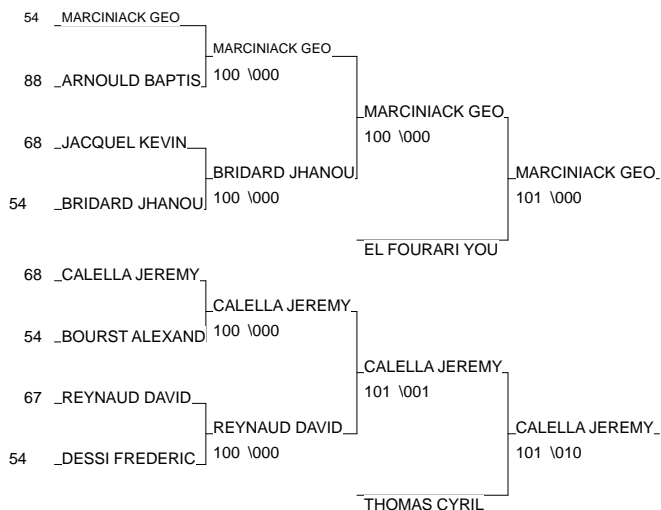

1/2 finale des Chpts de France / trophée LCL

Saverne 12/02/2012

Cat. -66

Nb. Judokas : 16