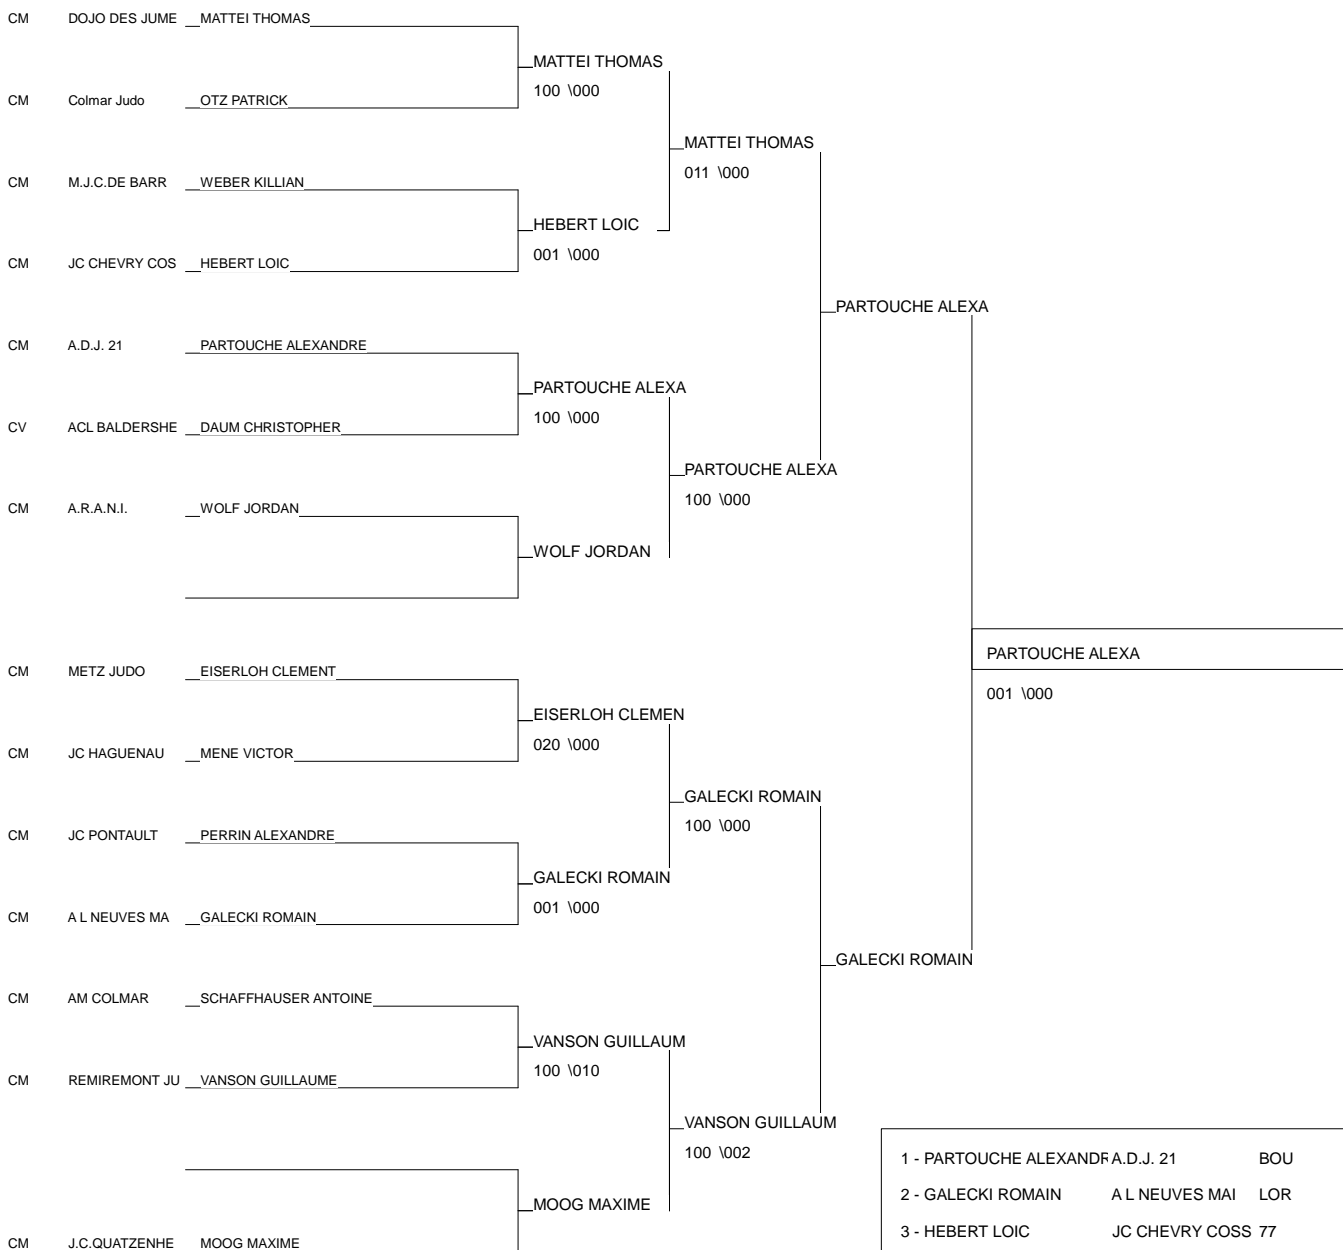

Ordre des combats: 1x2 - 2x3 - 1x3

1/2 finale des Chpts de France / trophée LCL

Saverne 12/02/2012

Cat. -50

Nb. Judokas : 14

1/2 finale des Chpts de France / trophée LCL

Saverne 12/02/2012

Cat. -55