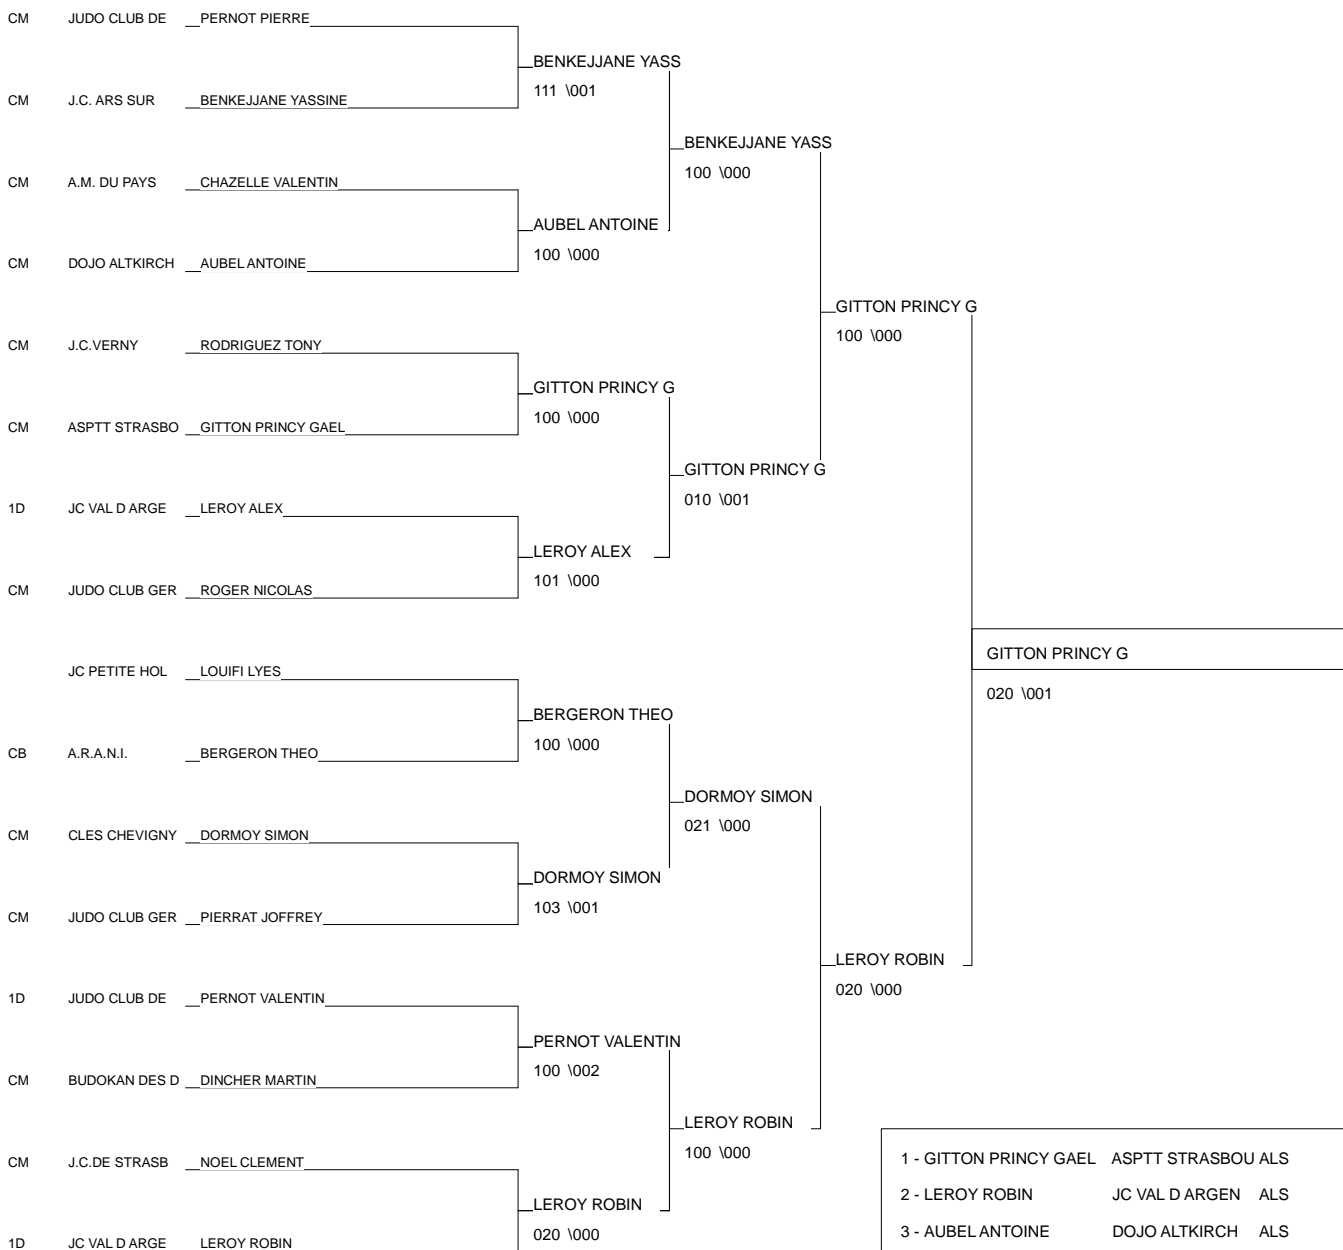

1/2 finale des Chpts de France / trophée LCL

Saverne 12/02/2012

Cat. -66

Nb. Judokas : 16

1/2 finale des Chpts de France / trophée LCL

Saverne 12/02/2012

Cat. -73

Nb. Judokas : 16