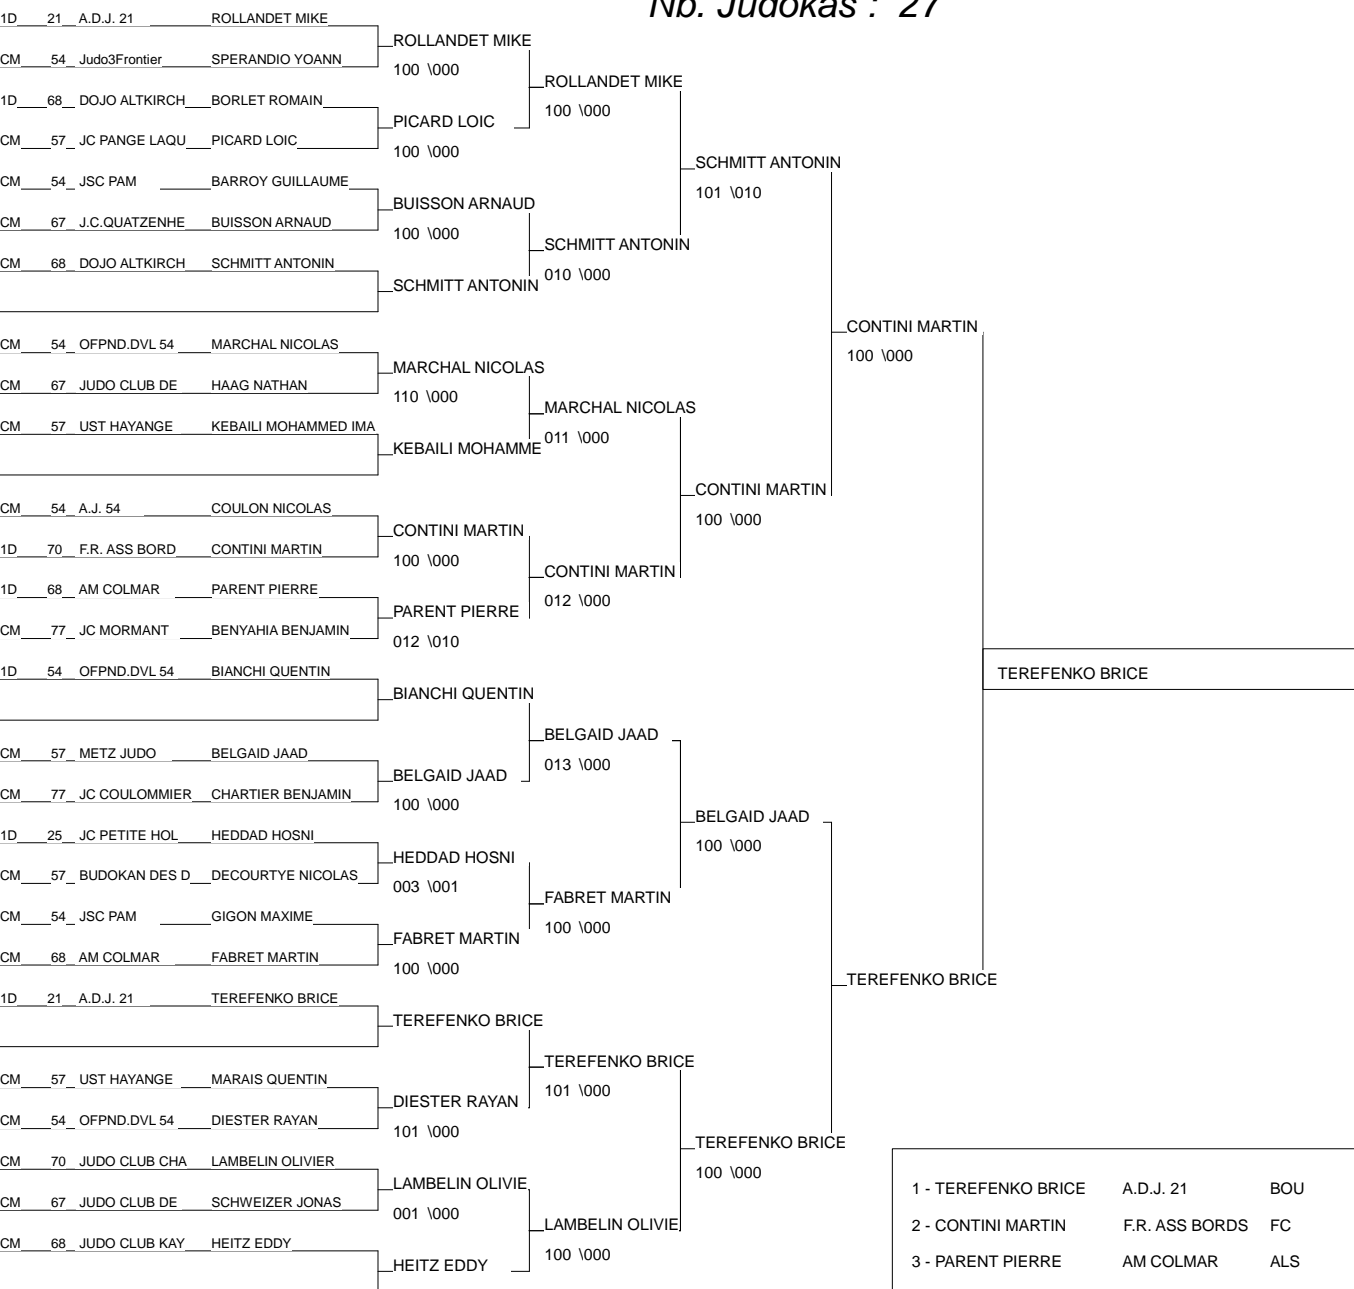

1/2 finale des Chpts de France / trophée LCL

Saverne 12/02/2012

Cat. -60

Nb. Judokas : 27