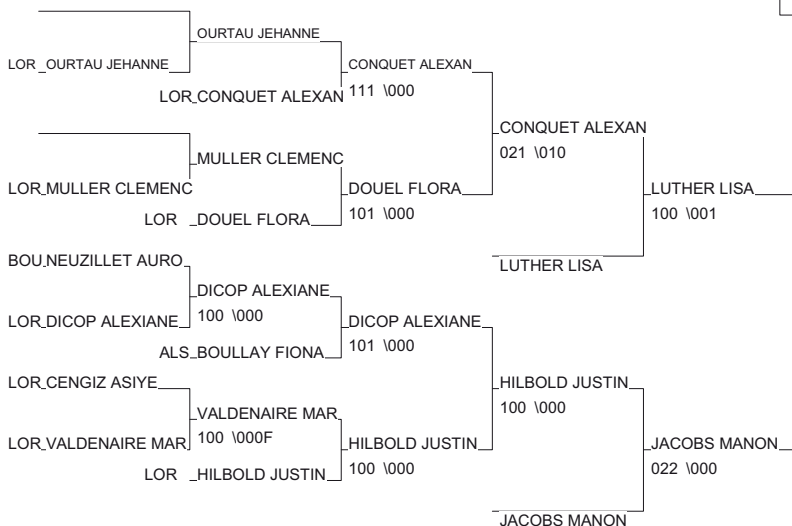

1/2 FINALE FRANCE CADETS - TROPHÉE LCL

EPINAL 04/03/2012

Cat. -52

Nb. Judokas : 20

1 - GALMARD HONORINE	J.C.SEICHANAIS	LOR	LOR
2 - THIRIET MARIE	JUDO CLUB GERA	LOR	LOR
3 - LUTHER LISA	SPORTING MARNACHA	CHA	CHA
3 - JACOBS MANON	J.C.SARREBOURG	LOR	LOR
5 - CONQUET ALEXANDRA	J.C.SARREBOURG	LOR	LOR
5 - HILBOLD JUSTINE	UST HAYANGE	LOR	LOR
7 - DOUEL FLORA	JC DE SPINCOUR	LOR	LOR
7 - DICOP ALEXIANE	J.C.SARREBOURG	LOR	LOR

1/2 FINALE FRANCE CADETS - TROPHÉE LCL

EPINAL 04/03/2012

Cat. -57

Nb. Judokas : 18

1 - MERCIER DIANE	KRAUTERGERSHEIALS	ALS
2 - GERARD MANON	J.C.SARREBOURG LOR	LOR
3 - POUGNAUD MARINE	AGPF77	77
3 - RUSSO LAURIANNE	JC SAINT DIE	LOR
5 - BRANDOLI MANON	SPORTING MARNACHA	CHA
5 - TEDE MARGOT	AJMETZ	LOR
7 - GAREL ELISE	J.C LUDRES	LOR
7 - CLIVIO SEGOLENE	Judo3Frontiere	LOR