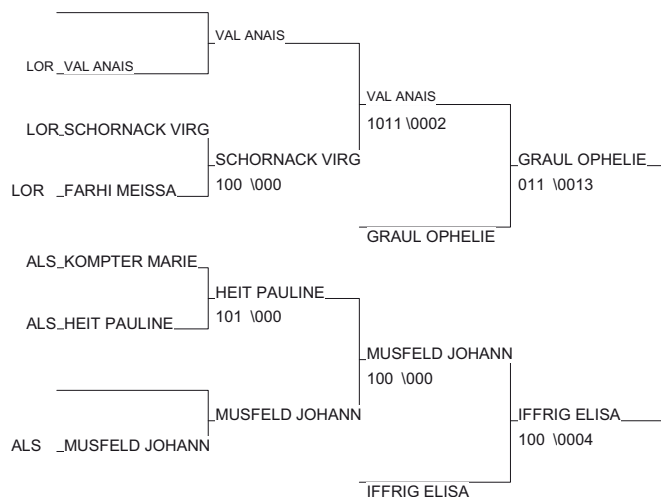

1/2 FINALE FRANCE CADETS - TROPHÉE LCL

EPINAL 04/03/2012

Cat. -44

Nb. Judokas : 10

1 - PROIETTO YSALINE	A L NEUVES MAI	LOR	LOR
2 - SCHALCK ELSA	GRPE LOIS.ESPO	ALS	ALS
3 - GRAUL OPHELIE	Judo3Frontiere	LOR	LOR
3 - IFFRIG ELISA	JC EDMOND VOLL	ALS	ALS
5 - VAL ANAIS	J.C.ST JULIEN	LOR	LOR
5 - MUSFELD JOHANNA	JC EDMOND VOLL	ALS	ALS
7 - SCHORNACK VIRGINIE	JC Pte-ROSSELL	LOR	LOR
7 - HEIT PAULINE	KRAUTERGERSHIALS	ALS	ALS