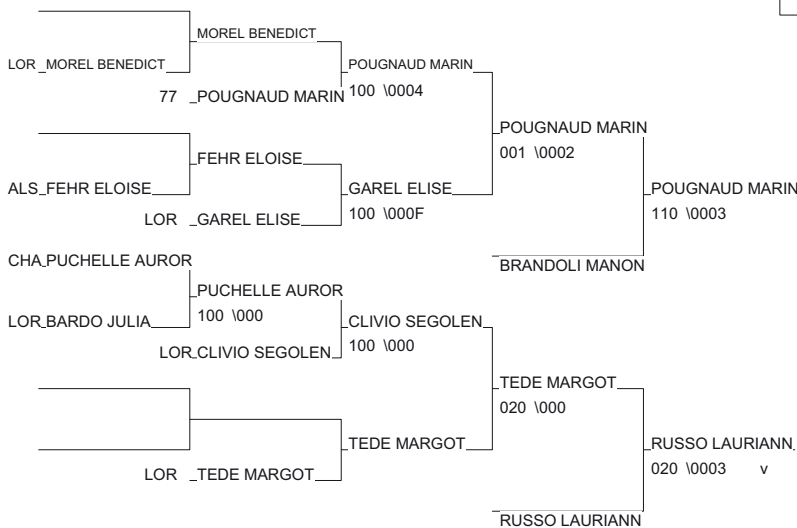

1/2 FINALE FRANCE CADETS - TROPHÉE LCL

EPINAL 04/03/2012

Cat. -57

Nb. Judokas : 18

1 - MERCIER DIANE	KRAUTERGERSHEIALS	ALS
2 - GERARD MANON	J.C.SARREBOURG LOR	LOR
3 - POUGNAUD MARINE	AGPF77	77
3 - RUSSO LAURIANNE	JC SAINT DIE	LOR
5 - BRANDOLI MANON	SPORTING MARNACHA	CHA
5 - TEDE MARGOT	AJMETZ	LOR
7 - GAREL ELISE	J.C LUDRES	LOR
7 - CLIVIO SEGOLENE	Judo3Frontiere	LOR