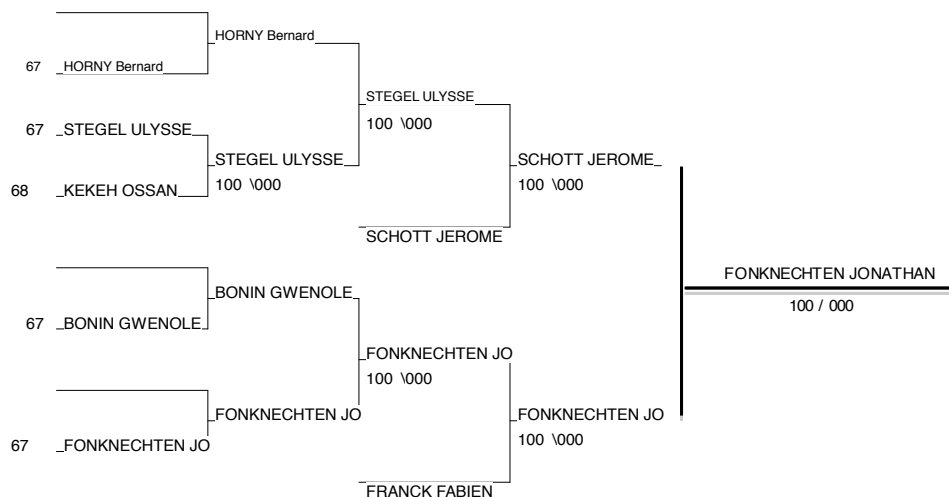

Ordre des combats: 1x2 - 2x3 - 1x3

# Coupe d'Alsace des entreprises / CN

Rouffach 01/04/2012

Cat. -81

Nb. Judokas : 9

1 - BRIESCH JEAN-FRANCC CH MULHOUSE	ALS	68
2 - EL MOHAFID FAISSEL PSA PEUGEOT	ALS	68
3 - SCHOTT JEROME PSA PEUGEOT	ALS	68
3 - FONKNECHTEN JONATHAN FRANCE TELECOMALS		67
5 - STEGEL ULYSSE DR OETKER	ALS	67
5 - FRANCK FABIEN DS SMITH	ALS	68
7 - HORNY Bernard MARS PF	ALS	67
7 - BONIN GWENOLE RICOH	ALS	67

Ordre des combats: 1x2 - 2x3 - 1x3

Poule n°2

1	67	ALS	WOERTH Gilles	PF VICTOR		100	100	100	3/30	1
3D	68	ALS	GOLLY LAURENT	CH PFASTATT	000		101	010	2/17	2
1D	68	ALS	MEYER ALAIN	NOVARTIS	000	000		000	0/0	4
1D	68	ALS	BEZZAH EDJE	CCI	000	001	101		1/10	3