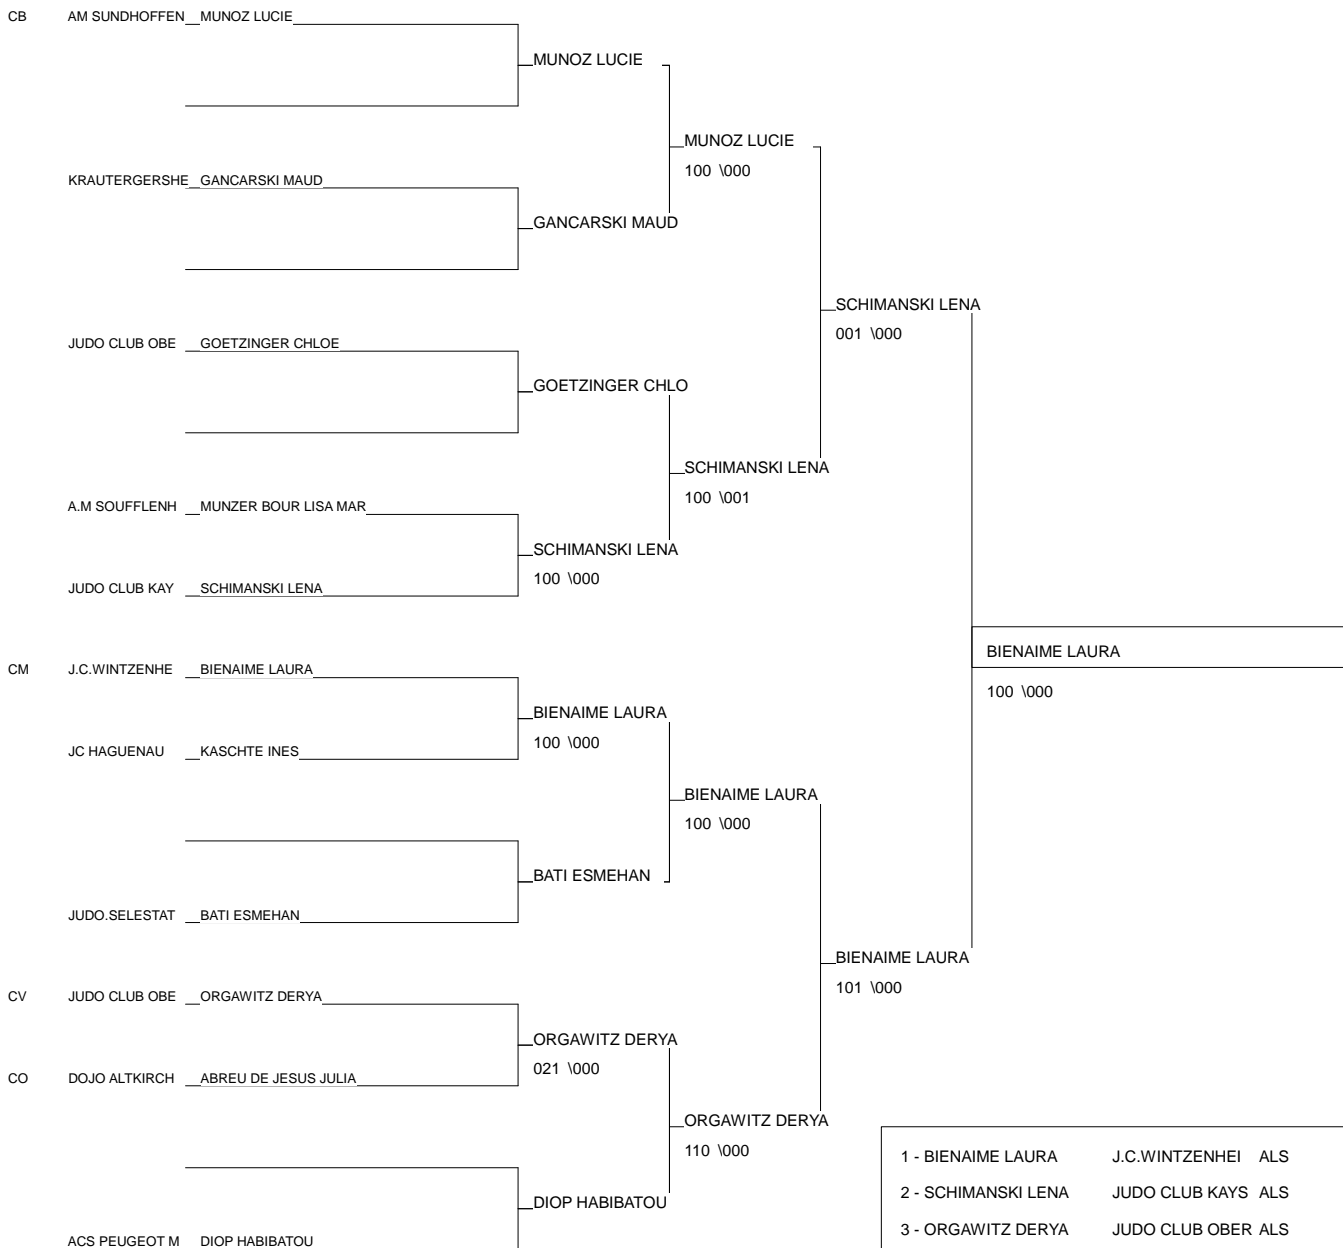

Coupe d'Alsace individuelle Minimés

Sélestat 14/04/2012

Cat. -48

Nb. Judokas : 11