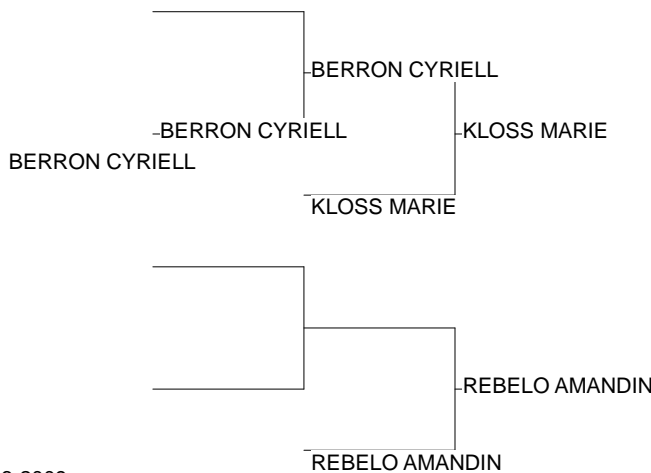

Ordre des combats: 1x2 - 2x3 - 1x3

Poule n°2

CB	67	ALS	VAN HAUWAERT MA	J.C.VENDENHEIM		000	100	100	2/20	3
CO	67	ALS	BERRON CYRIELLE	JC DE SARRE UNI	100		100	000	2/20	2
CO	67	ALS	RIEFFEL AUDREY	A.M PAYS MOSSIG	000	000		000	0/0	4
CV	68	ALS	REBELO AMANDINE	JC VAL D ARGENT	000	100	100		2/20	1

Ordre des combats: 1x2 - 3x4 - 1x3 - 2x4 - 1x4 - 2x3

Coupe d'Alsace individuelle Minimés

Sélestat 14/04/2012

Cat. -57

Nb. Judokas : 5

- 1 - VAN HAUWAERT JC VENDENHE05
- 2 - EMMA CHARLOT JC KRAUTERG05
- 3 - KLOSS MARIE JC KAYSERSB05
- 3 - REBELO AMANDI JC VAL D'ARG05
- 5 - BERRON CYRIEL JC SARRE UN05