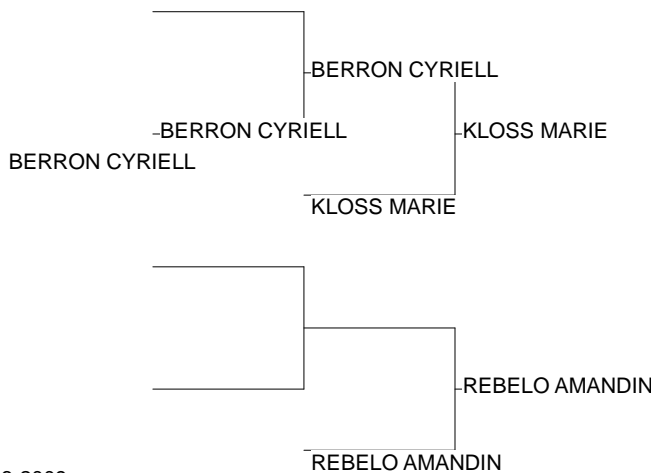

Ordre des combats: 1x2 - 3x4 - 1x3 - 2x4 - 1x4 - 2x3

# Coupe d'Alsace individuelle Minimés

Sélestat 14/04/2012

Cat. -57

Nb. Judokas : 5

- 1 - VAN HAUWAERT JC VENDENHE05
- 2 - EMMA CHARLOT JC KRAUTERG05
- 3 - KLOSS MARIE JC KAYSERSB05
- 3 - REBELO AMANDI JC VAL D'ARG05
- 5 - BERRON CYRIEL JC SARRE UN05