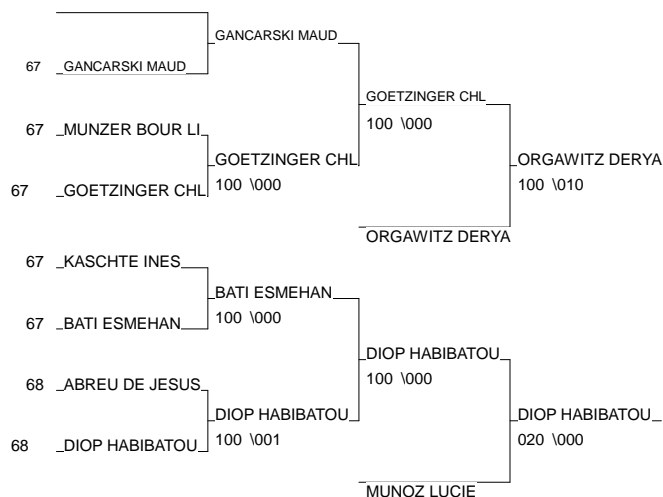

Ordre des combats: 1x2 - 3x4 - 1x3 - 2x4 - 1x4 - 2x3

Poule n°2

CB	68	ALS	MEAL OCEANE	SREG FESSENHEIM			000	000	0/0	3
CB	67	ALS	LOPEZ MAITE	J.C.QUATZENHEIM	100		020	2/20		1
CO	68	ALS	BATTISTA CAMILL	DOJO ALTKIRCH	110	000		1/10		2

Ordre des combats: 1x2 - 2x3 - 1x3

Coupe d'Alsace individuelle Minimés

Sélestat 14/04/2012

Cat. -48

Nb. Judokas : 11

1 - BIENAIME LAURA	J.C.WINTZENHEI	ALS	68
2 - SCHIMANSKI LENA	JUDO CLUB KAYS	ALS	68
3 - ORGAWITZ DERYA	JUDO CLUB OBER	ALS	67
3 - DIOP HABIBATOU	ACS PEUGEOT MU	ALS	68
5 - GOETZINGER CHLOE	JUDO CLUB OBER	ALS	67
5 - MUNOZ LUCIE	AM SUNDHOFFEN	ALS	68
7 - GANCARSKI MAUD	KRAUTERGERSHEIALS		67
7 - BATI ESMEHAN	JUDO.SELESTAT	ALS	67