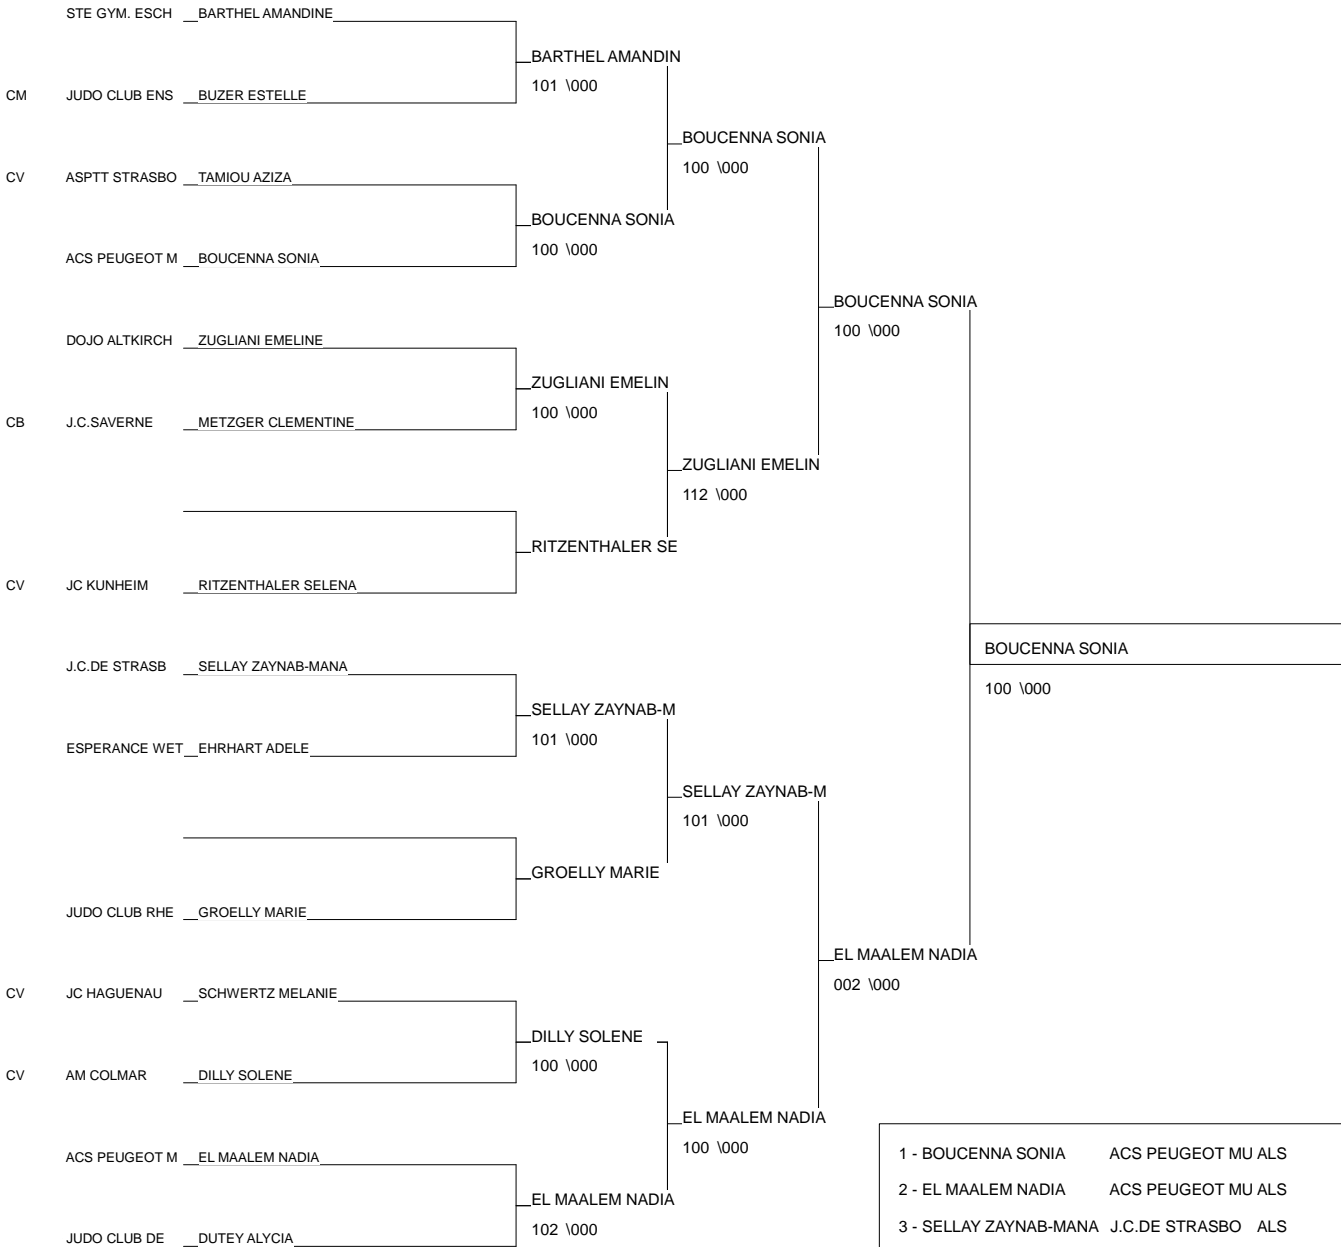

Coupe d'Alsace individuelle Minimés

Sélestat 14/04/2012

Cat. -52

Nb. Judokas : 14