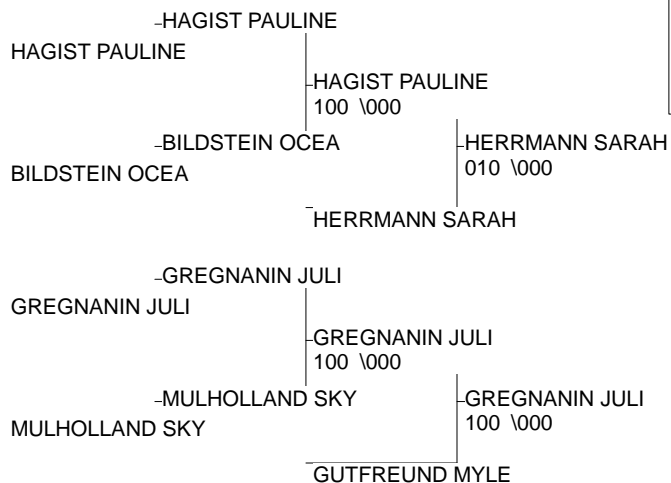

# Coupe d'Alsace individuelle Minimés

Sélestat 14/04/2012

Cat. -40

Nb. Judokas : 8

1 - BEYREUTHER EL A.M SOUFFLEIALS	67
2 - KEIFFER ELOANI J.C.BISCHWILALS	67
3 - HERRMANN SAR A.M SOUFFLEIALS	67
3 - GREGNANIN JUL ASS.CULT.LOI:ALS	68
5 - HAGIST PAULINE DOJO ALTKIR:ALS	68
5 - GUTFREUND MYL JC DE SARRE ALS	67
7 - BILDSTEIN OCEA J.C.SAVERNE ALS	67
7 - MULHOLLAND SK JC KANO HUNALS	68