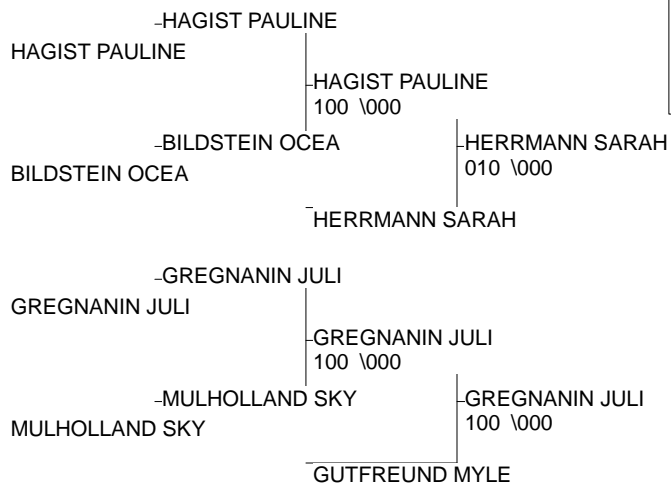

Ordre des combats: 1x2 - 3x4 - 1x3 - 2x4 - 1x4 - 2x3

Coupe d'Alsace individuelle Minimés

Sélestat 14/04/2012

Cat. -40

Nb. Judokas : 8

1 - BEYREUTHER EL A.M SOUFFLEIALS	67
2 - KEIFFER ELOANI J.C.BISCHWILALS	67
3 - HERRMANN SAR A.M SOUFFLEIALS	67
3 - GREGNANIN JUL ASS.CULT.LOI:ALS	68
5 - HAGIST PAULINE DOJO ALTKIR:ALS	68
5 - GUTFREUND MYL JC DE SARRE ALS	67
7 - BILDSTEIN OCEA J.C.SAVERNE ALS	67
7 - MULHOLLAND SK JC KANO HUNALS	68