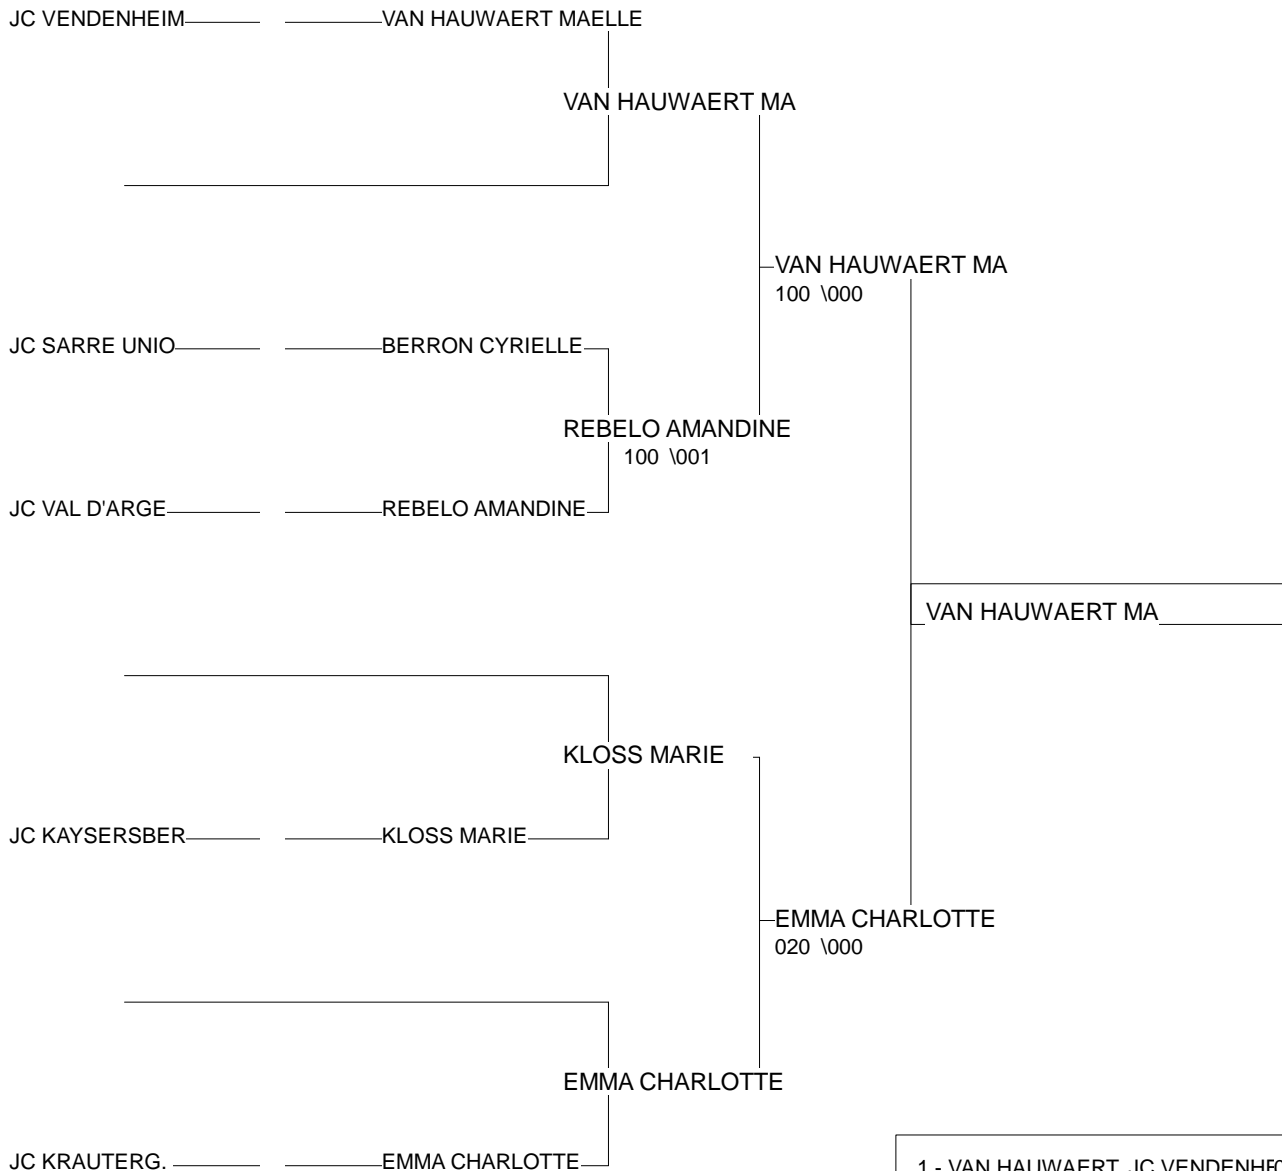

Coupe d'Alsace individuelle Minimés

Sélestat 14/04/2012

Cat. -57

Nb. Judokas : 5

- 1 - VAN HAUWAERT JC VENDENHE05
- 2 - EMMA CHARLOT JC KRAUTERG05
- 3 - KLOSS MARIE JC KAYSERSB05
- 3 - REBELO AMANDI JC VAL D'ARG05
- 5 - BERRON CYRIEL JC SARRE UN05

Coupe d'Alsace individuelle Minimés

Sélestat 14/04/2012

Cat. -63

Nb. Judokas : 6

Poule n°1

CO	67	ALS	BERGER AMANDINE	JC VAL DE MODER		000	101	1/10	2
CO	68	ALS	NIVY CRECY	JUDO CLUB WITTE	101		101	2/20	1
CO	68	ALS	KAUFFMANN LEA	ASCA RIEDISHEIM	000	000		0/0	3

Ordre des combats: 1x2 - 2x3 - 1x3

Poule n°2

CO	67	ALS	GUERRIER THAIS	JC VAL DE MODER		000	000	0/0	3
	68	ALS	SIMONIN MANON	ACS PEUGEOT MUL	101		100	2/20	1
CB	67	ALS	BENIT MARGAUX	AVENIR JUDO STR	101	000		1/10	2

Ordre des combats: 1x2 - 2x3 - 1x3