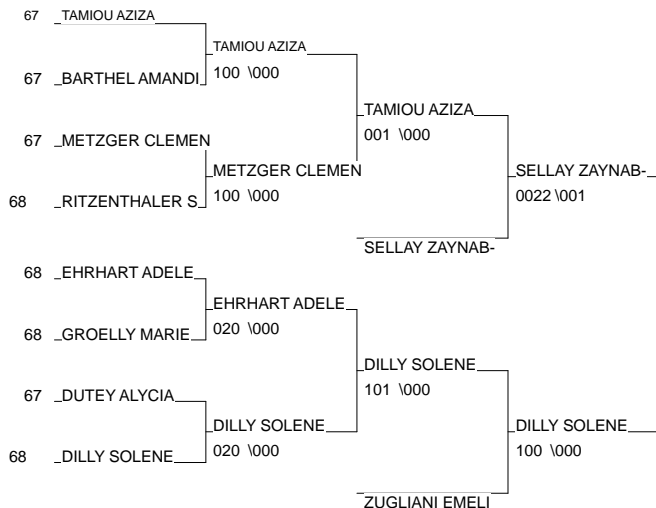

# Coupe d'Alsace individuelle Minimés

Sélestat 14/04/2012

Cat. -52

Nb. Judokas : 14

1 - BOUCENNA SONIA	ACS PEUGEOT MU ALS	68
2 - EL MAALEM NADIA	ACS PEUGEOT MU ALS	68
3 - SELLAY ZAYNAB-MANA	J.C.DE STRASBO ALS	67
3 - DILLY SOLENE	AM COLMAR ALS	68
5 - TAMIYOU AZIZA	ASPTT STRASBOU ALS	67
5 - ZUGLIANI EMELINE	DOJO ALTKIRCH ALS	68
7 - METZGER CLEMENTINE	J.C.SAVERNE ALS	67
7 - EHRHART ADELE	ESPERANCE WETTALS	68

# Coupe d'Alsace individuelle Minimés

Sélestat 14/04/2012

Cat. -57

Nb. Judokas : 7

Poule n°1

	67	ALS	EMMA CHARLOTTE	KRAUTERGERSHEIM		100	100	2/20	1
	68	ALS	KLOSS MARIE	JUDO CLUB KAYSE	000		001	1/5	2
CO	67	ALS	KEDZIORA MARINE	JC DE SARRE UNI	000	000		0/0	3