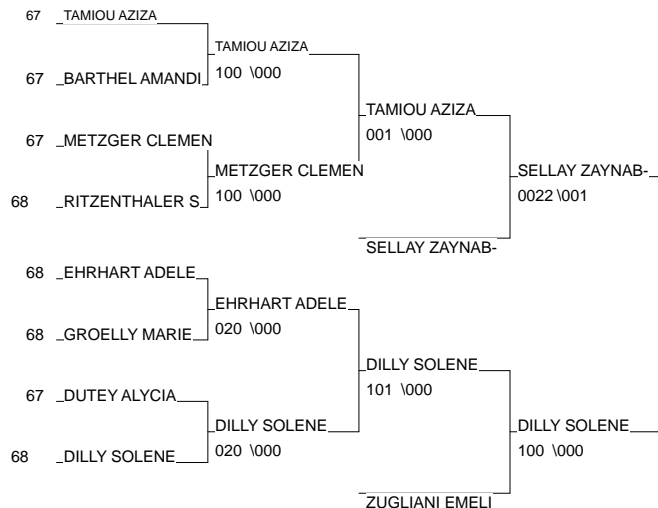

Ordre des combats: 1x2 - 2x3 - 1x3

Coupe d'Alsace individuelle Minimés

Sélestat 14/04/2012

Cat. -48

Nb. Judokas : 11

1 - BIENAIME LAURA	J.C.WINTZENHEI	ALS	68
2 - SCHIMANSKI LENA	JUDO CLUB KAYS	ALS	68
3 - ORGAWITZ DERYA	JUDO CLUB OBER	ALS	67
3 - DIOP HABIBATOU	ACS PEUGEOT MU	ALS	68
5 - GOETZINGER CHLOE	JUDO CLUB OBER	ALS	67
5 - MUNOZ LUCIE	AM SUNDHOFFEN	ALS	68
7 - GANCARSKI MAUD	KRAUTERGERSHEIALS		67
7 - BATI ESMEHAN	JUDO.SELESTAT	ALS	67

Coupe d'Alsace individuelle Minimés

Sélestat 14/04/2012

Cat. -52

Nb. Judokas : 14

1 - BOUCENNA SONIA	ACS PEUGEOT MU ALS	68
2 - EL MAALEM NADIA	ACS PEUGEOT MU ALS	68
3 - SELLAY ZAYNAB-MANA	J.C.DE STRASBO ALS	67
3 - DILLY SOLENE	AM COLMAR ALS	68
5 - TAMIYOU AZIZA	ASPTT STRASBOU ALS	67
5 - ZUGLIANI EMELINE	DOJO ALTKIRCH ALS	68
7 - METZGER CLEMENTINE	J.C.SAVERNE ALS	67
7 - EHRHART ADELE	ESPERANCE WETTALS	68

Coupe d'Alsace individuelle Minimés

Sélestat 14/04/2012

Cat. -57

Nb. Judokas : 7

Poule n°1

	67	ALS	EMMA CHARLOTTE	KRAUTERGERSHEIM		100	100	2/20	1
	68	ALS	KLOSS MARIE	JUDO CLUB KAYSE	000		001	1/5	2
CO	67	ALS	KEDZIORA MARINE	JC DE SARRE UNI	000	000		0/0	3