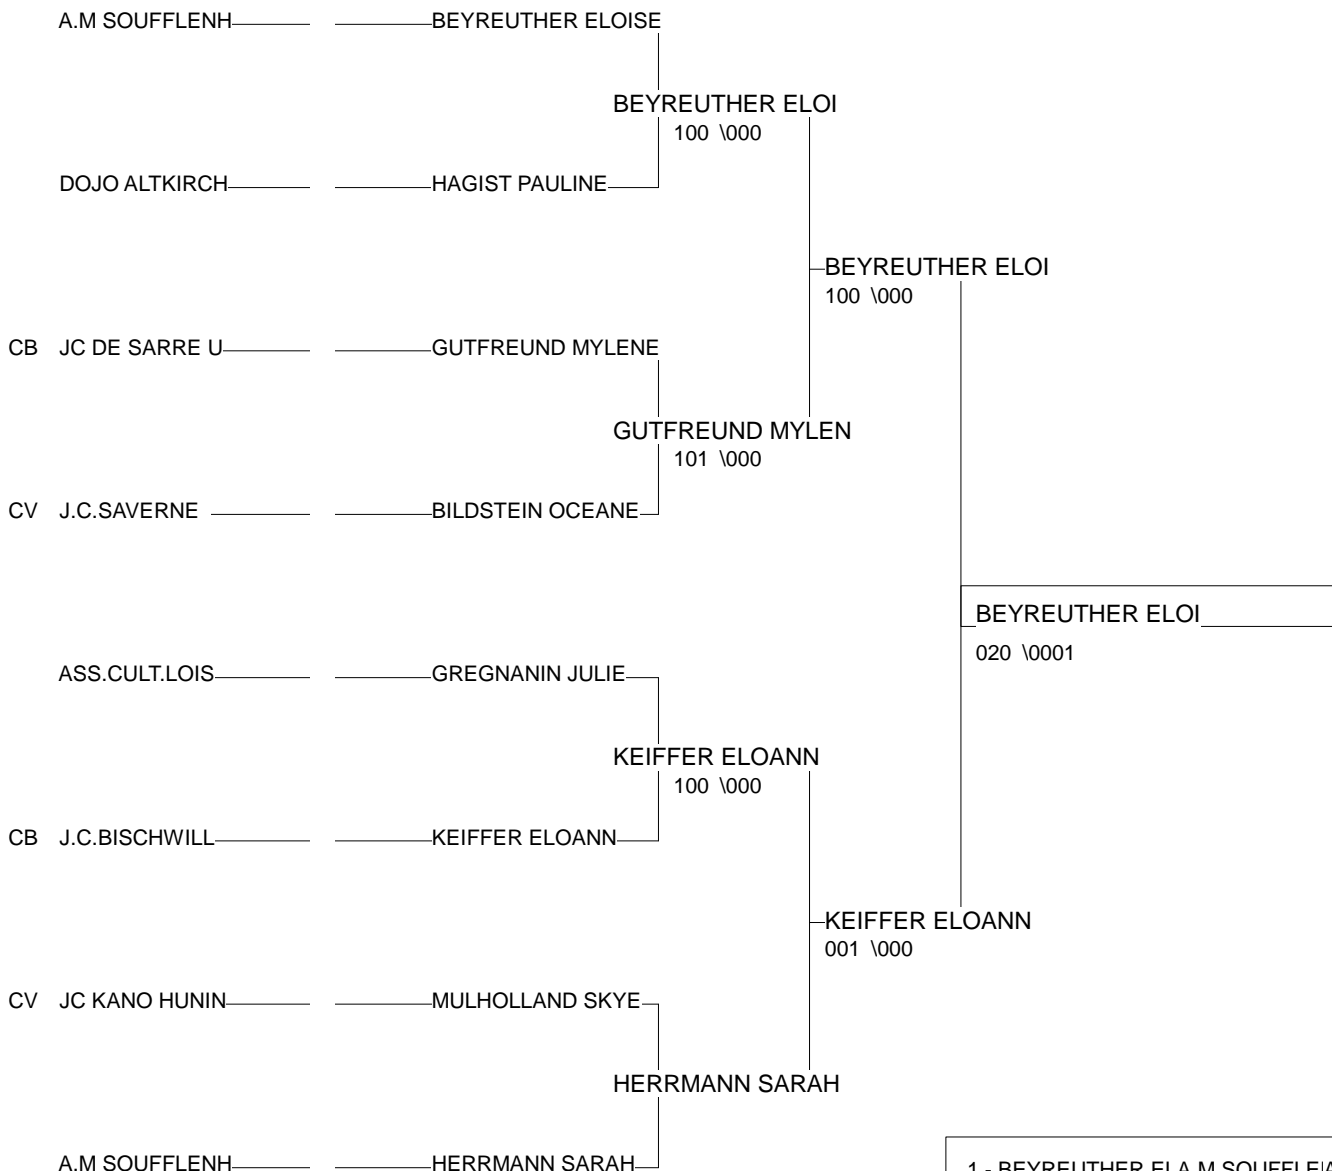

Coupe d'Alsace individuelle Minimés

Sélestat 14/04/2012

Cat. -40

Nb. Judokas : 8