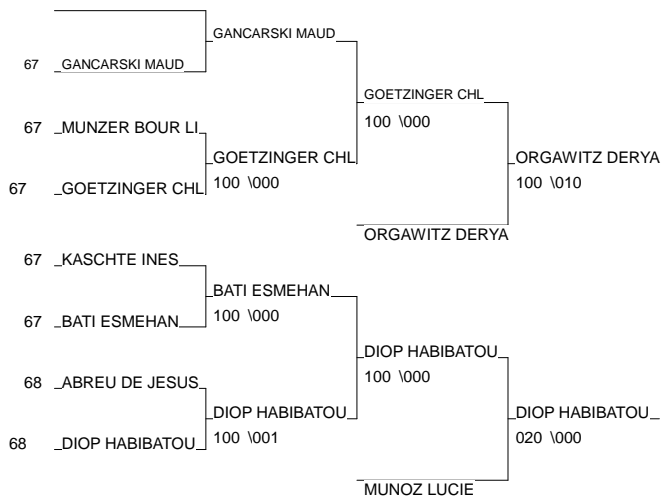

Coupe d'Alsace individuelle Minimales

Sélestat 14/04/2012

Cat. -48

Nb. Judokas : 11