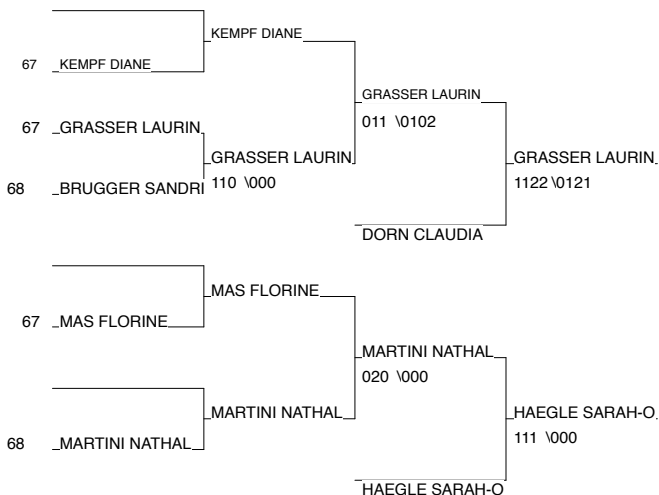

Ordre des combats: 1x2 - 2x3 - 1x3

Poule n°2

1D	68	ALS	BARTH LOLA	J.C. INGERSHEIM		010	020	2/17	1
1D	68	ALS	FIGUEIREDO PAUL	AM COLMAR	001		010	0/0	3
CM	67	ALS	JEHL MYLENE	JUDO CLUB BUSHI	000	100		1/10	2

Ordre des combats: 1x2 - 2x3 - 1x3

Championnats d'Alsace individuels Seniors 1D

Sélestat 15/04/2012

Cat. -52

Nb. Judokas : 5

Poule n°1

2D	68	05	MAKSIMOVIC Juli	CJJ PFASTATT		000	000	000	000	0/0	5
2D	67	ALS	HUBE CLEMENTINE	J.C.QUATZENHEIM	101		000	000	000	1/10	4
1D	68	05	BASS Julie	AM COLMAR	100	022		000	000	2/20	3
1D	68	ALS	MATTEI MEGANE	ACS PEUGEOT MUL	110	100	110		003	4/35	1
1D	67	ALS	ROUVIERE NATHAL	JUDO CLUB DE WI	100	100	100	000		3/30	2

Ordre des combats: 4x5 - 1x2 - 3x4 - 1x5 - 2x3 - 1x4 - 3x5 - 2x4 - 1x3 - 2x5

Championnats d'Alsace individuels Seniors 1D

Sélestat 15/04/2012

Cat. -57

Nb. Judokas : 10

1 - MATTEI LEA	ACS PEUGEOT MU ALS	68
2 - IACAZZI CECILIA	SUC ALS	67
3 - GRASSER LAURINE	J.C. QUATZENHEI ALS	67
3 - HAEGLÉ SARAH-OPHEL	JUDO CLUB KAYS ALS	68
5 - DORN CLAUDIA	J.C. DE STRASBO ALS	67
5 - MARTINI NATHALIE	J.C. HORBOURG W ALS	68
7 - KEMPF DIANE	JUDO SELESTAT ALS	67
7 - MAS FLORINE	JC EDMOND VOLL ALS	67

Championnats d'Alsace individuels Seniors 1D

Sélestat 15/04/2012

Cat. -63

Nb. Judokas : 8

1 - HUTT MIRELLA	KRAUTERGEFALS	67
2 - MEYER ANNE	AM COLMAR ALS	68
3 - WUILLOT CORAL	ACS PEUGEO'ALS	68
3 - STOLTZ ALINE	JC EDMOND VALS	67
5 - ZWEIFEL CAMILL	J.C.SIERENTZALS	68
5 - SANNER PRISCIL	KRAUTERGEFALS	67
7 - HOELTZLI WARY	ASL BENNWIHALS	68
7 - LE BIGOT GAELL	J.C.DE STRASALS	67