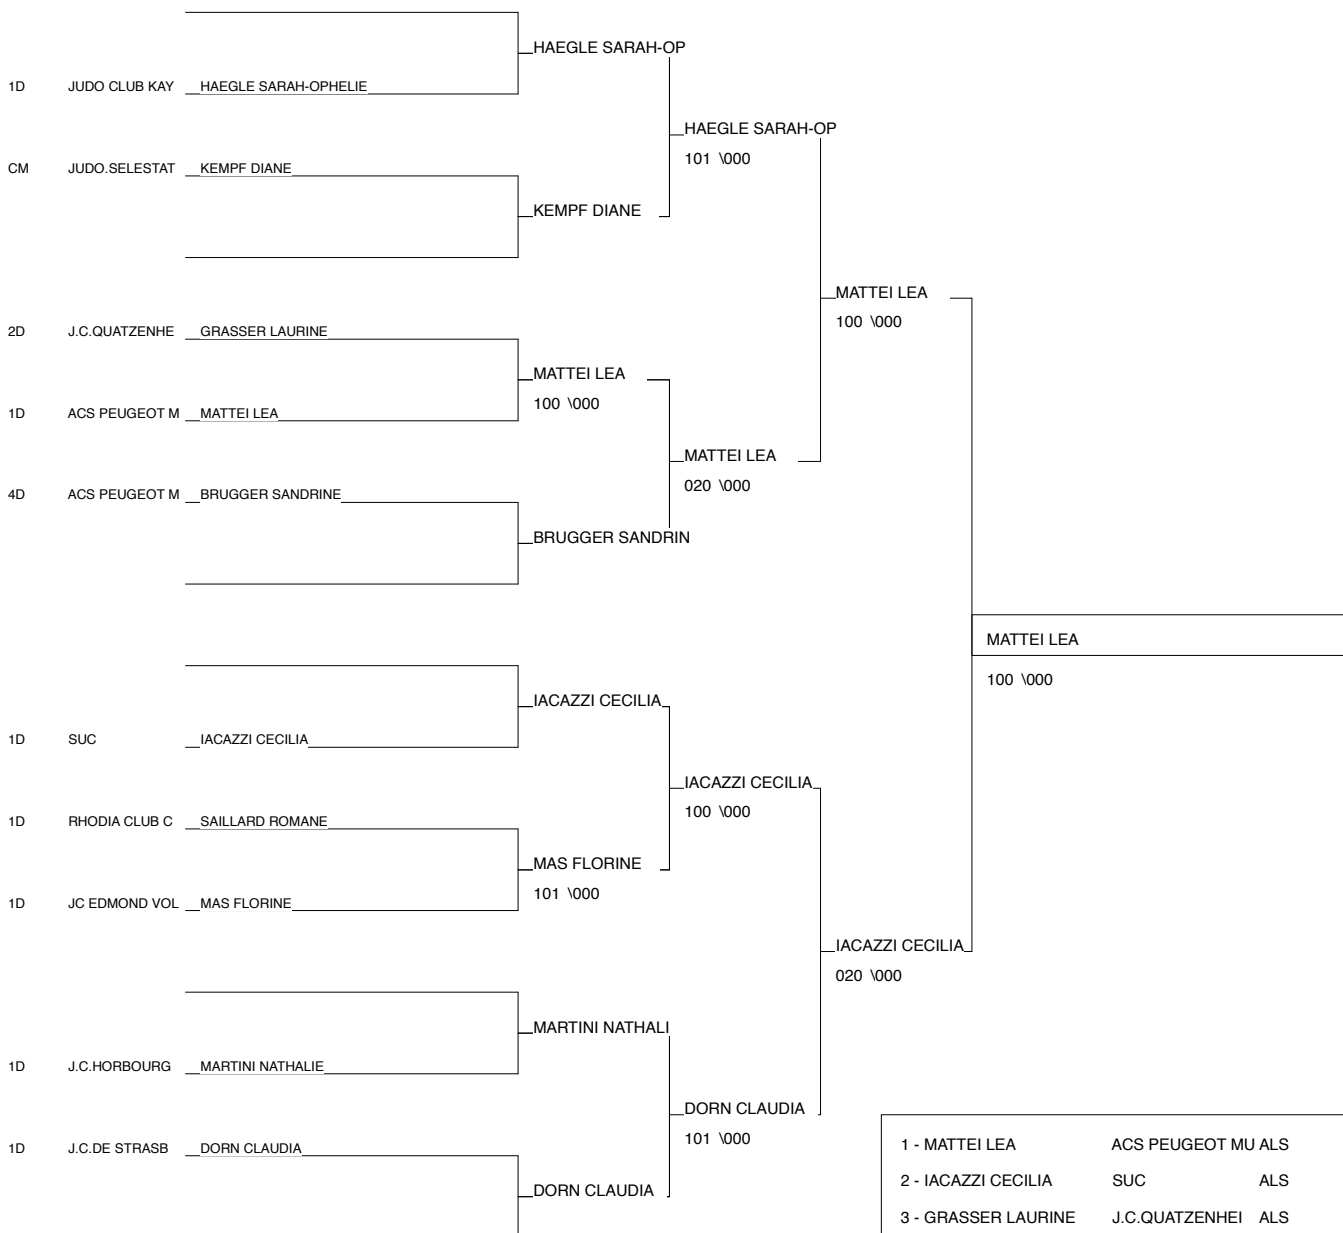

Championnats d'Alsace individuels Seniors 1D

Sélestat 15/04/2012

Cat. -57

Nb. Judokas : 10