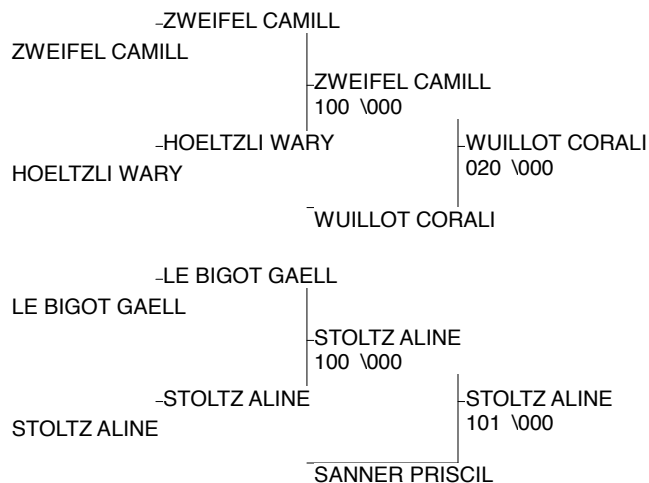

Championnats d'Alsace individuels Seniors 1D

Sélestat 15/04/2012

Cat. -63

Nb. Judokas : 8

1 - HUTT MIRELLA	KRAUTERGEFALS	67
2 - MEYER ANNE	AM COLMAR ALS	68
3 - WUILLOT CORAL	ACS PEUGEO'ALS	68
3 - STOLTZ ALINE	JC EDMOND VALS	67
5 - ZWEIFEL CAMILL	J.C.SIERENTZALS	68
5 - SANNER PRISCIL	KRAUTERGEFALS	67
7 - HOELTZLI WARY	ASL BENNWIHALS	68
7 - LE BIGOT GAELL	J.C.DE STRASALS	67