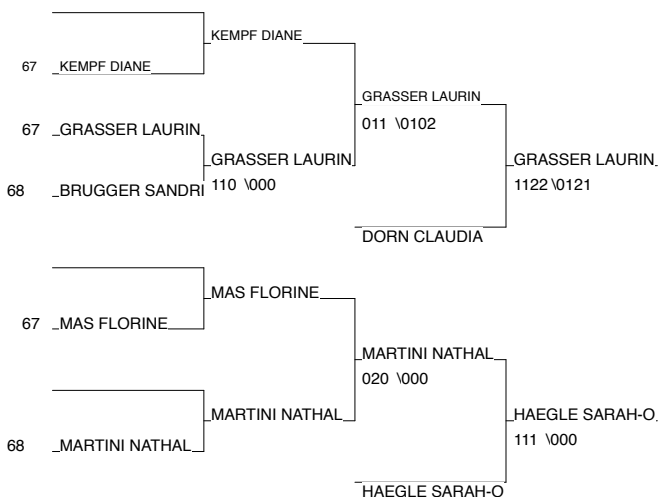

Ordre des combats: 1x2 - 2x3 - 1x3

Poule n°2

1D	68	ALS	BARTH LOLA	J.C. INGERSHEIM		010	020	2/17	1
1D	68	ALS	FIGUEIREDO PAUL	AM COLMAR	001		010	0/0	3
CM	67	ALS	JEHL MYLENE	JUDO CLUB BUSHI	000	100		1/10	2

Ordre des combats: 1x2 - 2x3 - 1x3

Championnats d'Alsace individuels Seniors 1D

Sélestat 15/04/2012

Cat. -52

Nb. Judokas : 5

Poule n°1

2D	68	05	MAKSIMOVIC Juli	CJJ PFASTATT		000	000	000	000	0/0	5
2D	67	ALS	HUBE CLEMENTINE	J.C.QUATZENHEIM	101		000	000	000	1/10	4
1D	68	05	BASS Julie	AM COLMAR	100	022		000	000	2/20	3
1D	68	ALS	MATTEI MEGANE	ACS PEUGEOT MUL	110	100	110		003	4/35	1
1D	67	ALS	ROUVIERE NATHAL	JUDO CLUB DE WI	100	100	100	000		3/30	2

Ordre des combats: 4x5 - 1x2 - 3x4 - 1x5 - 2x3 - 1x4 - 3x5 - 2x4 - 1x3 - 2x5

Championnats d'Alsace individuels Seniors 1D

Sélestat 15/04/2012

Cat. -57

Nb. Judokas : 10

1 - MATTEI LEA	ACS PEUGEOT MU ALS	68
2 - IACAZZI CECILIA	SUC ALS	67
3 - GRASSER LAURINE	J.C.QUATZENHEI ALS	67
3 - HAEGLÉ SARAH-OPHEL	JUDO CLUB KAYS ALS	68
5 - DORN CLAUDIA	J.C.DE STRASBO ALS	67
5 - MARTINI NATHALIE	J.C.HORBOURG W ALS	68
7 - KEMPF DIANE	JUDO.SELESTAT ALS	67
7 - MAS FLORINE	JC EDMOND VOLL ALS	67

Championnats d'Alsace individuels Seniors 1D

Sélestat 15/04/2012

Cat. -63

Nb. Judokas : 8

1 - HUTT MIRELLA	KRAUTERGEFALS	67
2 - MEYER ANNE	AM COLMAR ALS	68
3 - WUILLOT CORAL	ACS PEUGEO'ALS	68
3 - STOLTZ ALINE	JC EDMOND VALS	67
5 - ZWEIFEL CAMILL	J.C.SIERENTZALS	68
5 - SANNER PRISCIL	KRAUTERGEFALS	67
7 - HOELTZLI WARY	ASL BENNWIHALS	68
7 - LE BIGOT GAELL	J.C.DE STRASALS	67