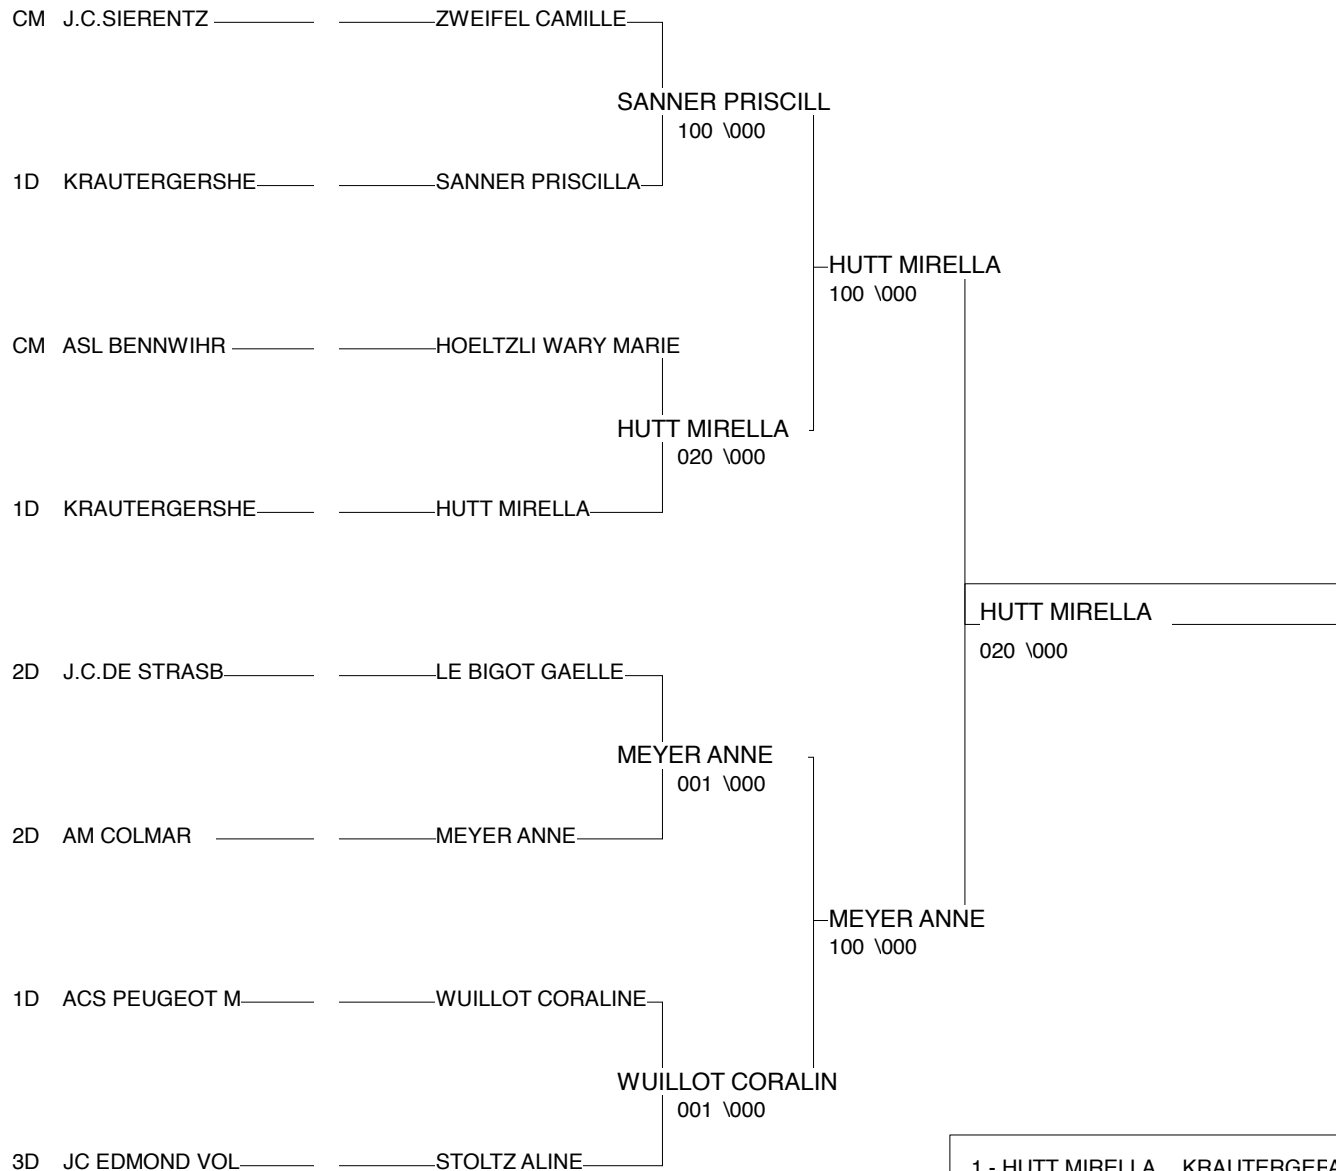

Championnats d'Alsace individuels Seniors 1D

Sélestat 15/04/2012

Cat. -63

Nb. Judokas : 8